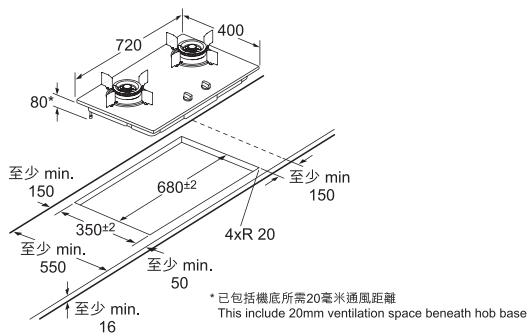

安裝圖 Installation Diagram

尺寸以毫米為單位
Measurements in mm

網址 Website: www.siemens-home.bsh-group.com.hk 電郵 E-mail: siemens.hk.showroom@bshg.com
客戶服務專線 Customer Contact Hotline: 2565 6151 (香港 Hong Kong) / 0800 030 (澳門本地專用 Macau local call only)

型號及規格只供參考，如有改動恕不另行通知。

Model numbers and specifications are for reference only and subject to change without prior notice.

博西華家用電器有限公司保留更改以上產品功能資料之權利。產品實物之顏色可能與相片有輕微差異。®註冊商標。

©2020博西華家用電器有限公司。BSH集團是西門子股份公司的特許商標持有人。所有權利保留。本單張所載的全部內容及資料均屬博西華家用電器有限公司所有，且受版權保護。任何人士如未獲博西華家用電器有限公司事先給予書面許可，不得複製、轉載、發放或擅用本單張的任何內容或資料。香港印製 05. 2020

©2020 BSH Home Appliances Limited. BSH Group is a Trademark Licensee of Siemens AG. All rights reserved. All contents and information contained in this leaflet are proprietary to BSH Home Appliances Limited and are subjected to copyright protection. Reproduction, republication, redistribution or unauthorized use of any content or information contained in this leaflet is expressly prohibited without the prior written consent of BSH Home Appliances Limited. Printed in Hong Kong 05. 2020

Visit Siemens home on Facebook.