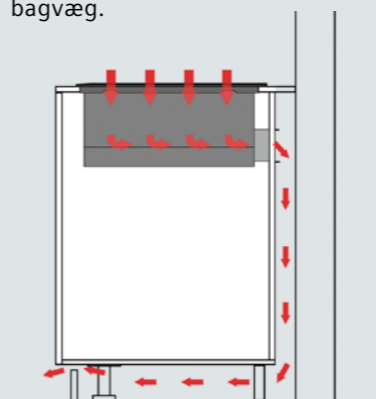

inductionAir Plus kan monteres med recirkulation og direkte til aftræk.

1

Plug'n Play – **recirkulation** med
udblæsning gennem skabets
bagvæg.

HZ9VRUD0
4 cleanAir filtre
Levetid: 12 måneder
Teleskopisk tilslutningskanal med
selvklæbende tape til montering mellem
emhætte og bagvæg
Vejl. pris kr. 1 257

2

Til **aftræk**