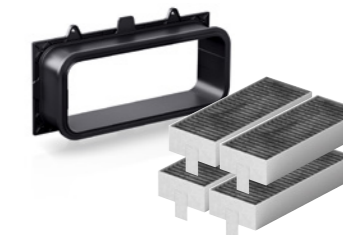

Startkit til drift med kulfilter – Plug'n Play
HZ9VRUD0
• 4 cleanAir-filtre
• Installationstilbehør

Få mere information om inductionAir,
se filmen.

Scan QR-koden,
og se filmen.