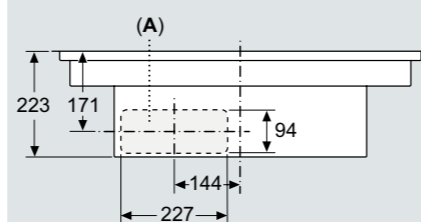

A Direkte montering til bagvæg

Set forfra – udskæring til
recirkulation uden kanal