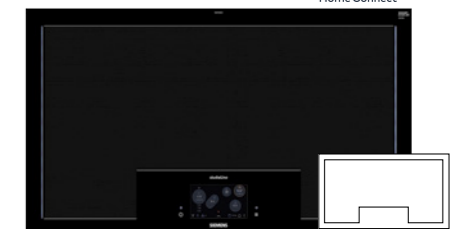

freeInduction Plus

iQ700

EZ977KZY1E 90 cm **45 299 kr**

- komfortDesign, betjening med intuitiv TFT-Touchdisplay Plus i farver
- 56 induktionsspole sikrer fri placering af op til 6 gryder eller pander
- Zone cm: 81,8 x 44,8
- flexMotion – når kogeobjekt flyttes følger indstillingerne automatisk med
- powerMove Pro – automatisk varmeregulering i 5 trin
- cookingSensor Plus – så undgår du at gryden koger over eller saucen brænder på
- Home Connect – trådløs betjening via app
- cookConnect – gør det muligt at betjene emhætten direkte fra kogesektionen
- Timer med stopfunktion på hver kogezone, minutur
- activeLight – viser med blå LED-lys i kogepladen, hvilken zone og funktion, der er aktiveret