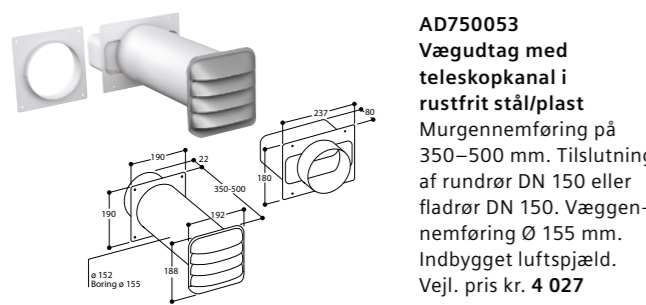

AD850050
Vægudtag rustfrit stål
Direkte tilslutning af fladkanal DN 150 mm uden tilslutningsdel. Væggennemføring 230 x 100 mm. Indbygget luftspjæld.
Vejl. pris kr. 1 530