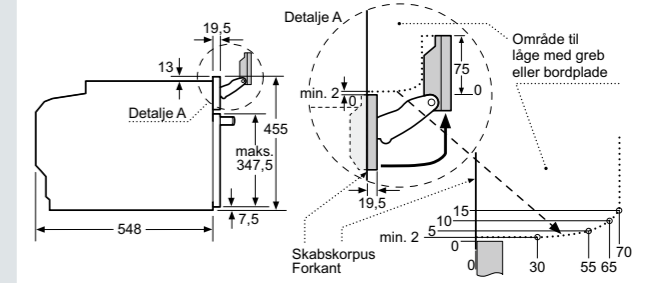

Kompaktovne med damp

Sørg for at der er plads til at panelet kan åbnes, gælder alle ovne med damp: pulseSteam og fullSteam.