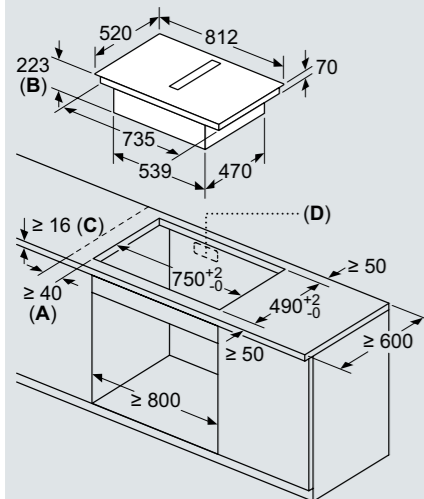

inductionAir Plus.

inductionAir Plus giver størst mulige fleksibilitet i køkkenindretningen. Induktionskogepladen med indbygget emhætte er nem at installere, kræver ikke meget plads og fungerer til både recirkulation og aftræk. Innovativt design og funktion, når det er bedst.

EX877LX67E
EX807LX67E plano, se
stregtegninger for udfræsning

Enkel installation i vanligt 80 cm
brett bänkskåp, endast översta
lådan försvinner.

A Mindste afstand fra udskæring til væg
B Forsænkingsdybde
C Bordpladen, hvor kogepladen bliver
monteret, skal kunne tåle en
belastning på
ca. 60 kg, om nødvendigt skal der en
underforstærkning til
D Der skal laves en udskæring til
ledningerne på bagvæggen. Den
nøjagtige størrelse og placering
fremgår af installationsvejledningen

ED777FQ25E

Enkel installation i et almindeligt
80 cm skab, kun den øverste
skuffe forsvinder. Kan også
monteres i et 60 cm bredt skab.