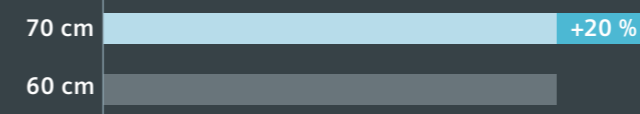

hyperFresh – hvad er fordelene?
Temperatur såvel som luftfugtighed er afgørende for at bevare madvarernes friskhed længere. Grøntsager, fisk eller kød – hyperFresh-skuffen holder madvarerne friske i længere tid under de rette betingelser.

Færre indkøbsture.
Én stor indkøbstur om ugen er nu nok til at sikre, at du altid har friske madvarer i køleskabet. Det sparer tid og gør madlavningen mere fleksibel.

Sundt for tegnebogen.
Du smider mindre væk, fordi dine madindkøb holder sig friske i meget længere tid.