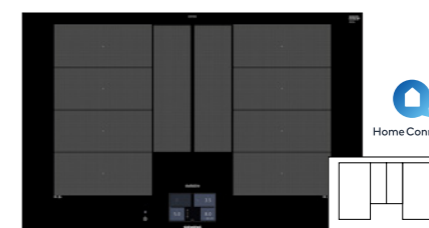

EX877KYX5E 80 cm 21 199 kr

- komfortDesign, betjening med fullTouch TFT-display
- 4 induktionszoner, heraf 2 flexInductionzoner der kan udvides – flexInduction Plus
- Zone cm: 40 x 23 / 40 x 23
- flexMotion – gør det muligt frit at flytte koge grejet
- fryingSensor Plus – stegesensor med 5 temperaturindstillinger
- powerMove Plus – automatisk varmeregulering i tre trin
- cookingSensor Plus – så undgår du at gryden koger over eller saucen brænder på
- Home Connect – trådløs betjening via app
- cookConnect – gør det muligt at betjene emhætten direkte fra kogepladen

iQ700