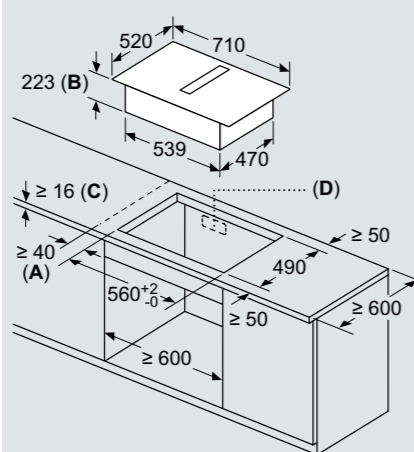

ED777FQ25E

Enkel installation i et almindeligt  
80 cm skab, kun den øverste  
skuffe forsvinder. Kan også  
monteres i et 60 cm bredt skab.

**A** Mindste afstand fra udskæring til væg  
**B** Forsænkingsdybde  
**C** Bordpladen, hvor kogepladen bliver  
monteret, skal kunne tåle en  
belastning på  
ca. 60 kg, om nødvendigt skal der en  
underforstærkning til  
**D** Der skal laves en udskæring til  
ledningerne på bagvæggen. Den  
nøjagtige størrelse og placering  
fremgår af installationsvejledningen