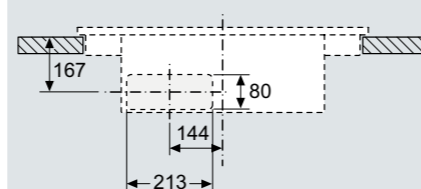

inductionAir Plus.

inductionAir Plus giver størst mulige fleksibilitet i køkkenindretningen. Induktionskogepladen med indbygget emhætte er nem at installere, kræver ikke meget plads og fungerer til både recirkulation og aftræk. Innovativt design og funktion, når det er bedst.

EX877LX67E
EX807LX67E plano, se
stregtegninger for udfræsning

Enkel installation i vanligt 80 cm
brett bänkskåp, endast översta
lådan försvinner.

A Mindste afstand fra udskæring til væg
B Forsænkingsdybde
C Bordpladen, hvor kogepladen bliver
monteret, skal kunne tåle en
belastning på
ca. 60 kg, om nødvendigt skal der en
underforstærkning til
D Der skal laves en udskæring til
ledningerne på bagvæggen. Den
nøjagtige størrelse og placering
fremgår af installationsvejledningen

ED777FQ25E

Enkel installation i et almindeligt
80 cm skab, kun den øverste
skuffe forsvinder. Kan også
monteres i et 60 cm bredt skab.

A Mindste afstand fra udskæring til væg
B Forsænkingsdybde
C Bordpladen, hvor kogepladen bliver
monteret, skal kunne tåle en
belastning på
ca. 60 kg, om nødvendigt skal der en
underforstærkning til
D Der skal laves en udskæring til
ledningerne på bagvæggen. Den
nøjagtige størrelse og placering
fremgår af installationsvejledningen

Set forfra

A Direkte montering til bagvæg

Set forfra – udskæring til
recirkulation uden kanal

inductionAir Plus kan monteres med recirkulation og direkte til aftræk.

1

Plug'n Play – **recirkulation** med
udblæsning gennem skabets
bagvæg.

HZ9VRUD0
4 cleanAir filtre
Levetid: 12 måneder
Teleskopisk tilslutningskanal med
selvklæbende tape til montering mellem
emhætte og bagvæg
Vejl. pris kr. 1 257

2

Til **aftræk**