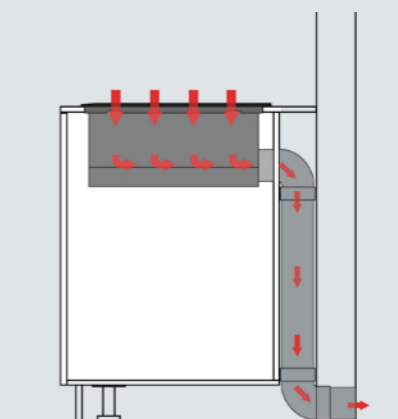

HZ9VRUD0
4 cleanAir filtre
Levetid: 12 måneder
Teleskopisk tilslutningskanal med
selvklæbende tape til montering mellem
emhætte og bagvæg
Vejl. pris kr. 1 257

2

Til **aftræk**