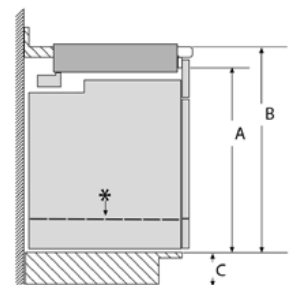

DIMENSIONS ET POIDS

Dimensions générales de l'appareil (HxLxP) (po)	3/8 po+3 7/8 po x 37 po x 21 1/4 po
Taille de découpe exigée (HxLxP) (po)	3 7/8 po x 34 3/4 po x 19 7/8 po
Distance minimale de l'avant du comptoir (po)	2 1/2 po
Distance minimale du mur à l'arrière (po)	2 3/8 po
Poids net (lb)	55 lb

TEPPAN1016
Grille de style Teppanyaki
10 po x 16 po

DIMENSIONS DE DÉCOUPE DE LA TABLE DE CUISSON DE 36 PO

- * Distance minimale entre la découpe et le mur
- ** La profondeur installée inclut un espace de 1" (26 mm) pour la ventilation
- *** Distance minimale entre la surface de la plaque et le bord inférieur de la hotte.

REMARQUE : La surface de travail devrait être horizontale et au niveau. La stabilité du comptoir doit être confirmée avant même de faire la découpe.

Mesures en pouces (mm)

CIT367XG

TABLE DE CUISSON À INDUCTION DE 36 PO LIBERTY^{MC}

SÉRIE MASTERPIECE^{MD}, VERRE GRIS TITANE, SANS CADRE

INSTALLATION AU-DESSUS D'UN FOUR MURAL THERMADOR

Type de produit	A Pouces (mm)	B min. Pouces (mm)	C max. Pouces (mm)
Four conventionnel	28 1/4 (718)	31 1/4 (794) min.	4 3/4 (121)
Four à vapeur	25 1/16 (636)	28 1/16 (713)	7 15/16 (202)
Four à vapeur avec tiroir de rangement* de 4 po	28 1/4 (718)	31 1/4 (794) min.	4 3/4 (121)
Four à micro-ondes / Four à cuisson rapide	19 1/4 (488)	24 (609) min.	12" (306)
Four à micro-ondes / Four à cuisson rapide avec tiroir-réchaud*	28 1/4 (718)	31 1/4 (794) min.	4 3/4 (121)