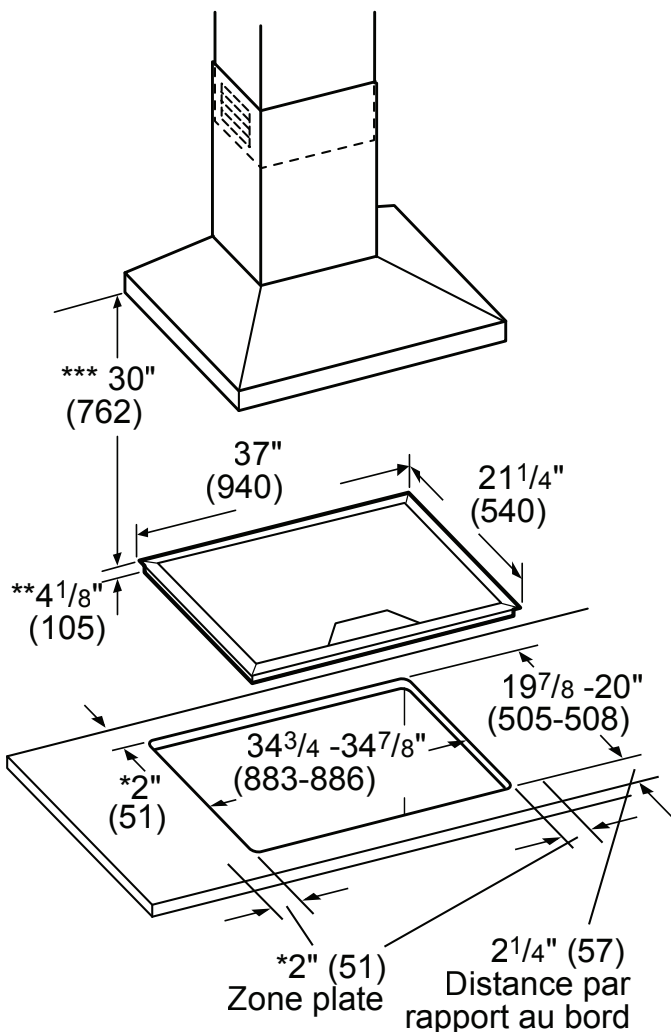

DIMENSIONS ET POIDS

Dimensions générales de l'appareil (HxLxP) (po)	3/8 po+3 7/8 po x 37 po x 21 1/4 po
Taille de découpe exigée (HxLxP) (po)	3 7/8 po x 34 3/4 po x 19 7/8 po
Distance minimale de l'avant du comptoir (po)	2 1/2 po
Distance minimale du mur à l'arrière (po)	2 3/8 po
Poids net (lb)	55 lb

ACCESSOIRES (EN OPTION)

CHEFSPAN08
Poêle de 10 po en acier inoxydable

TGRILLPANX
Gril antiadhésif à induction
9 po x 17 po

TROASTERT
Rôtissoire en acier inoxydable
10 po x 16 po

TEPPAN1013
Grille de style Teppanyaki
10 po x 13 po

TEPPAN1016
Grille de style Teppanyaki
10 po x 16 po

DIMENSIONS DE DÉCOUPE DE LA TABLE DE CUISSON DE 36 PO

- * Distance minimale entre la découpe et le mur
- ** La profondeur installée inclut un espace de 1" (26 mm) pour la ventilation
- *** Distance minimale entre la surface de la plaque et le bord inférieur de la hotte.

REMARQUE : La surface de travail devrait être horizontale et au niveau. La stabilité du comptoir doit être confirmée avant même de faire la découpe.

Mesures en pouces (mm)

CIT367XG

TABLE DE CUISSON À INDUCTION DE 36 PO LIBERTY^{MC}