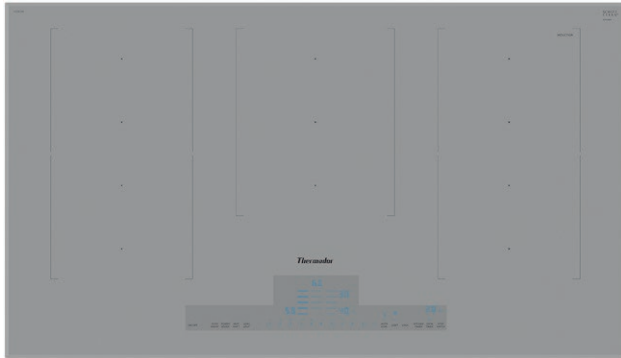

CIT367XG

TABLE DE CUISSON À INDUCTION DE 36 PO LIBERTY^{MC}

SÉRIE MASTERPIECE^{MD}, VERRE GRIS TITANE, SANS CADRE

Thermador 

Home Connect

Aussi offert :

CIT367XGS - Verre gris titane avec cadre en acier inoxydable

CIT367XM - Fini argent miroir, sans cadre

CIT367XMS - Fini argent miroir avec cadre en acier inoxydable

CARACTÉRISTIQUES ET AVANTAGES

- ★ - 3 zones de cuisson extra-larges Liberty^{MC} qui vous offrent plus d'espace et de flexibilité pour les ustensiles de cuisine plus grands
- ★ - La fonction HeatShift^{MC} possède trois zones de cuisson pré-programmées qui vous permettent de changer la puissance en déplaçant simplement la casserole à travers la zone de cuisson
- ★ - La fonction MoveMode^{MC} permet de transférer facilement les réglages sans avoir à réinitialiser les niveaux de puissance lors du déplacement d'un chaudron sur la table de cuisson
- ★ - CookSmart^{MD} avec 5 niveaux de température pré-programmés afin de frire plusieurs aliments à la poêle, sans effort
- ★ - Expérience connectée grâce à Home Connect^{MC} — surveillez facilement l'état de votre table de cuisson à partir de l'application, et recevez des diagnostics à distance lorsque vous avez besoin d'aide

DIMENSIONS ET POIDS

Dimensions générales de l'appareil (HxLxP) (po)	3/8 po+3 7/8 po x 37 po x 21 1/4 po
Taille de découpe exigée (HxLxP) (po)	3 7/8 po x 34 3/4 po x 19 7/8 po
Distance minimale de l'avant du comptoir (po)	2 1/2 po
Distance minimale du mur à l'arrière (po)	2 3/8 po
Poids net (lb)	55 lb