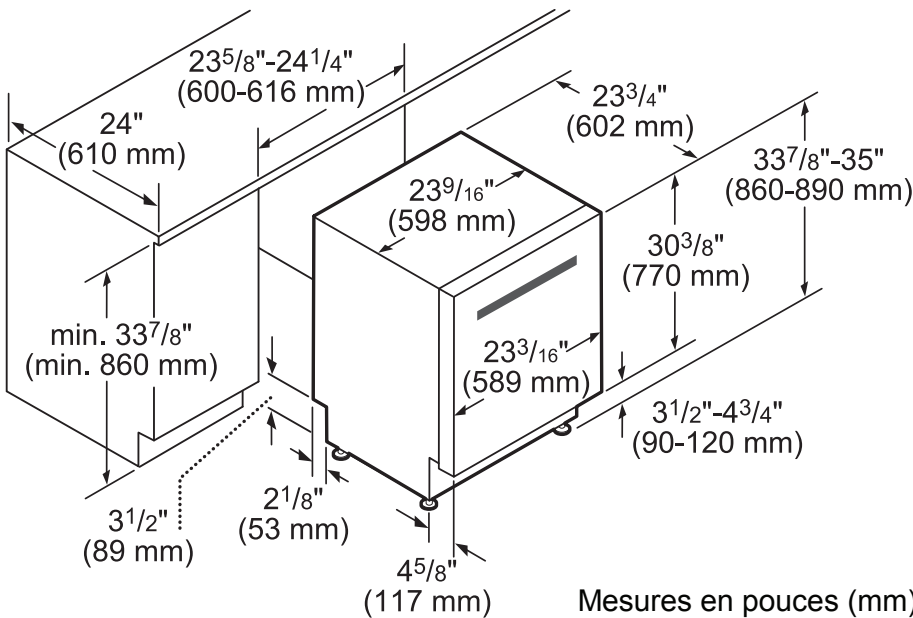

LAVE-VAISSELLE ET DIMENSIONS DE DÉCOUPE

Ces garanties vous donnent des droits légaux particuliers, vous pourriez avoir d'autres droits qui varient d'un état à l'autre. Garantie complète et garantie limitée à partir de la date d'installation. Pour plus de détails sur la garantie, reportez-vous à votre manuel d'utilisation et d'entretien ou communiquez avec votre revendeur. ...

Les spécifications ne sont fournies qu'à des fins de planification. Reportez-vous aux instructions d'installation et consultez votre fournisseur de comptoir avant de faire la découpe du comptoir. Consultez un ingénieur en chauffage et ventilation pour vos exigences particulières en matière de ventilation. Pour obtenir les informations les plus complètes, reportez-vous aux instructions d'installation accompagnant le produit ou écrivez à Thermador en indiquant le numéro de modèle. Les spécifications sont correctes au moment de l'impression. Thermador se réserve le droit de modifier les spécifications ou la conception du produit sans préavis. Certains modèles sont homologués pour utilisation au Canada. Thermador n'est pas responsable des produits qui sont transportés des États-Unis pour utilisation au Canada.