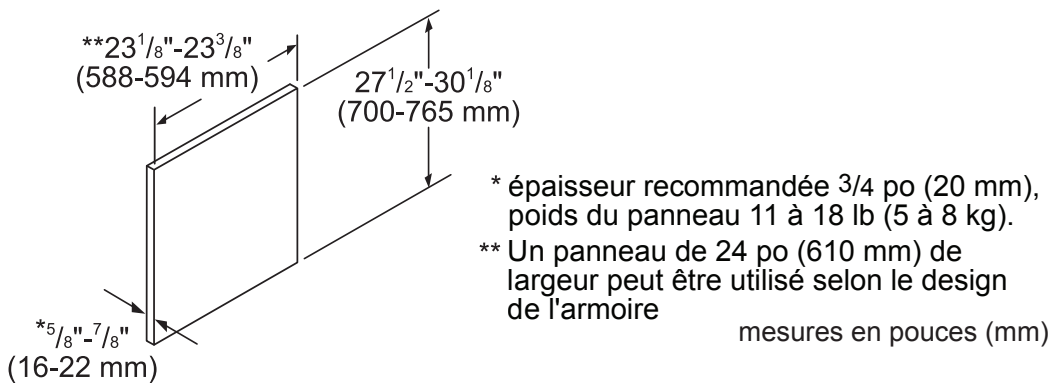

LAVE-VAISSELLE ET DIMENSIONS DE DÉCOUPE

Ces garanties vous donnent des droits légaux particuliers, vous pourriez avoir d'autres droits qui varient d'un état à l'autre. Garantie complète et garantie limitée à partir de la date d'installation. Pour plus de détails sur la garantie, reportez-vous à votre manuel d'utilisation et d'entretien ou communiquez avec votre revendeur. ...

Les spécifications ne sont fournies qu'à des fins de planification. Reportez-vous aux instructions d'installation et consultez votre fournisseur de comptoir avant de faire la découpe du comptoir. Consultez un ingénieur en chauffage et ventilation pour vos exigences particulières en matière de ventilation. Pour obtenir les informations les plus complètes, reportez-vous aux instructions d'installation accompagnant le produit ou écrivez à Thermador en indiquant le numéro de modèle. Les spécifications sont correctes au moment de l'impression. Thermador se réserve le droit de modifier les spécifications ou la conception du produit sans préavis. Certains modèles sont homologués pour utilisation au Canada. Thermador n'est pas responsable des produits qui sont transportés des États-Unis pour utilisation au Canada.