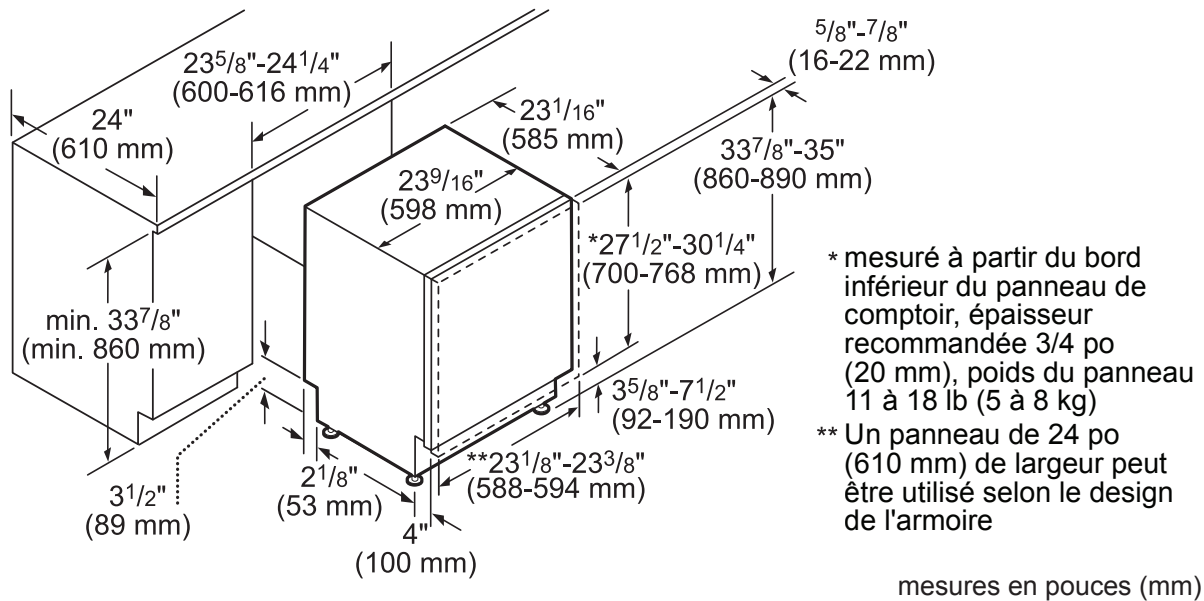

LAVE-VAISSELLE ET DIMENSIONS DE DÉCOUPE

Ces garanties vous donnent des droits légaux particuliers, vous pourriez avoir d'autres droits qui varient d'un état à l'autre. Garantie complète et garantie limitée à partir de la date d'installation. Pour plus de détails sur la garantie, reportez-vous à votre manuel d'utilisation et d'entretien ou communiquez avec votre revendeur. ...

Les spécifications ne sont fournies qu'à des fins de planification. Reportez-vous aux instructions d'installation et consultez votre fournisseur de comptoir avant de faire la découpe du comptoir. Consultez un ingénieur en chauffage et ventilation pour vos exigences particulières en matière de ventilation. Pour obtenir les informations les plus complètes, reportez-vous aux instructions d'installation accompagnant le produit ou écrivez à Thermador en indiquant le numéro de modèle. Les spécifications sont correctes au moment de l'impression. Thermador se réserve le droit de modifier les spécifications ou la conception du produit sans préavis. Certains modèles sont homologués pour utilisation au Canada. Thermador n'est pas responsable des produits qui sont transportés des États-Unis pour utilisation au Canada.