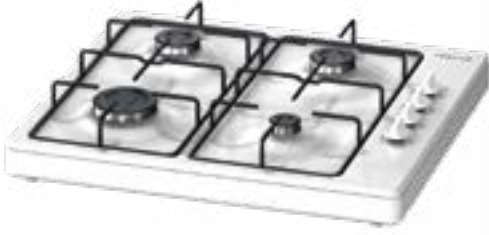

Ocak

Comfort Serisi

OB30P2B80L

- 4 gözü gazlı ocak
- Beyaz
- Çelik ocak ızgarası
- Fabrika çıkışı LPG'li