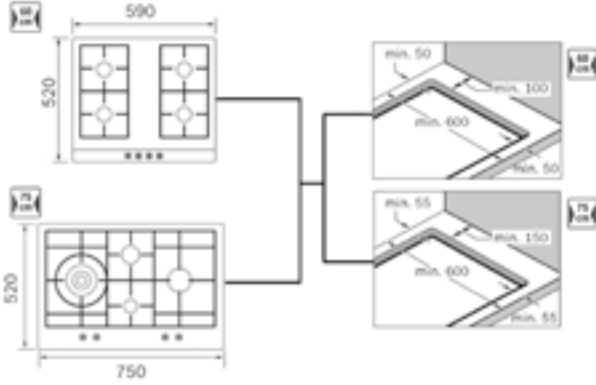

ANKASTRE OCAK ARKA/YAN DUVAR VE TEZGÂH ÖN MESAFELERİ

Ankastre gazlı ocakların tezgâh kesim yerlerinin asgari mesafeleri aşağıda belirtildiği gibi olmalıdır.

60 cm

- Arka duvarla mesafe 5 cm
- Yan duvarla (sağ ya da sol) mesafe 10 cm

75 cm

- Arka duvarla mesafe 5,5 cm
- Yan duvarla (sağ ya da sol) mesafe 15 cm

Arka mesafe, duvarın kaplanmış yüzeyinden itibaren kesim yerine kadar alınmaktadır. Süpürgelik yüksekliği 7 cm'yi geçtiğinde duvar kaplaması olarak kabul edilir ve mesafe süpürgelikten itibaren alınır.