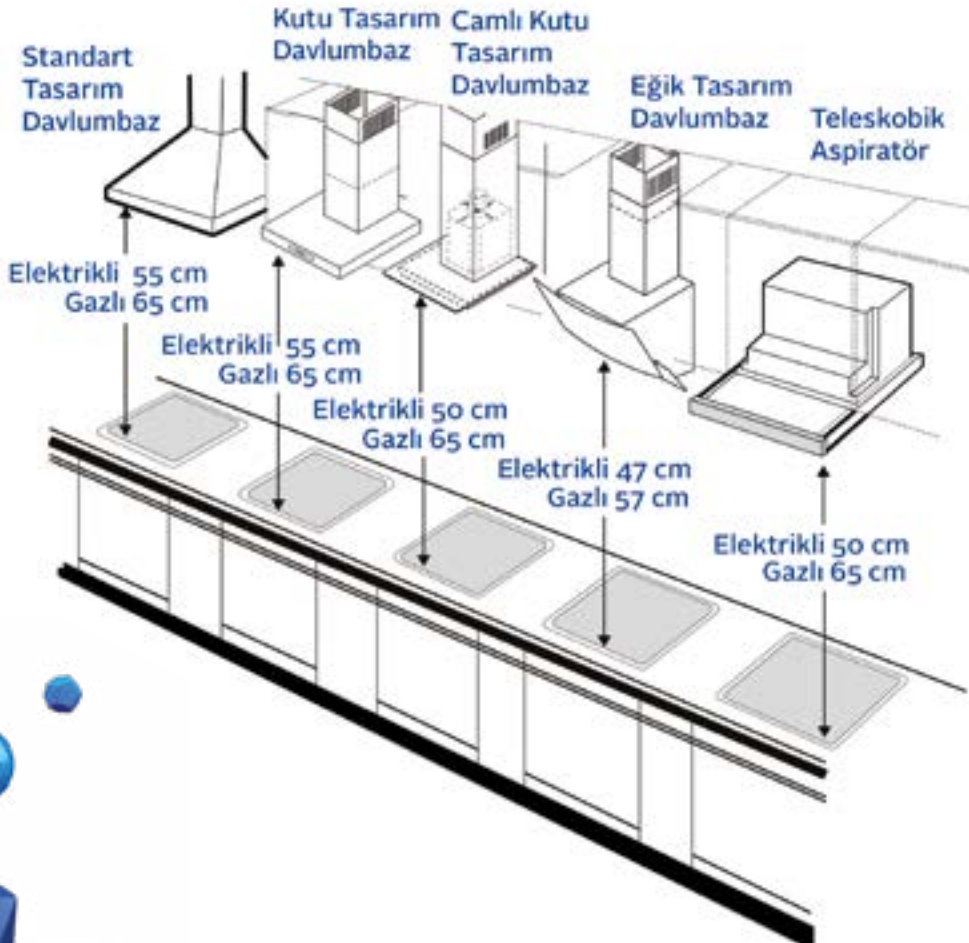

Ankastre Ocak ve Davlumbaz Montaj Rehberi

Ankastre ürünlerin gerçekten “güle güle” kullanılması için montaj aşamasında dikkat edilmesi gereken bazı noktalar vardır. Bunlardan en önemlisi, ürünlerin çevresindeki duvar ve eşyalara olan mesafesidir. Montaj alanı ölçüleri ile katalogda belirtilen ölçüler örtüşmüyorsa; kullanıcı, alanın uygun hale getirilmesi konusunda bilgilendirilir ve kesinlikle cihazın montajı yapılmaz.

OCAK İLE DAVLUMBAZ/ASPIRATÖR ARASI MESAFELER

Uluslararası TS EN 60335 - 2 - 31 standardına göre (ürün katalogunda, internet sitelerindeki teknik çizimde ya da montaj kılavuzunda aksi belirtilmedikçe) ocak ile aspiratör/davlumbaz arasındaki asgari mesafeler aşağıda belirtildiği gibi olmalıdır.

(Gazlı ocak için ilgili mesafe ızgaranın üst seviyesi ile davlumbazın alt seviyesi arası olmalıdır. Elektrikli ocak için mesafe ise ocak yüzeyinden alınır.)

DİKKAT!

Bu ölçüler temsili olup her cihaz tipine göre farklılık gösterebilir. Bu nedenle doğru mesafeleri belirlemek için ürün kataloguna, internet sitelerindeki teknik çizimlere ya da montaj kılavuzuna bakılmalıdır.