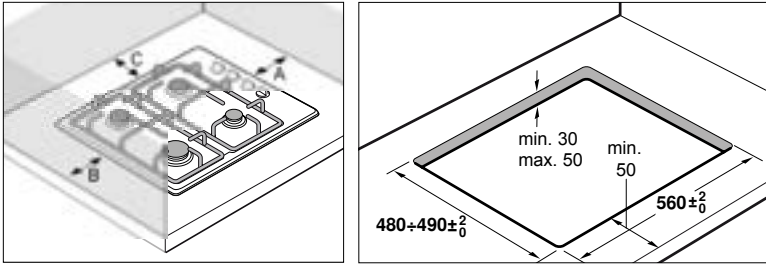

ANKASTRE OCAK ARKA/YAN DUVAR VE TEZGÂH ÖN MESAFELERİ

Ankastre gazlı ocakların tezgâh kesim yerlerinin asgari mesafeleri aşağıda belirtildiği gibi olmalıdır.

60 cm

- Arka duvarla mesafe 5 cm
- Yan duvarla (sağ ya da sol) mesafe 10 cm

75 cm

- Arka duvarla mesafe 5,5 cm
- Yan duvarla (sağ ya da sol) mesafe 15 cm

Arka mesafe, duvarın kaplanmış yüzeyinden itibaren kesim yerine kadar alınmaktadır. Süpürgelik yüksekliği 7 cm'yi geçtiğinde duvar kaplaması olarak kabul edilir ve mesafe süpürgelikten itibaren alınır.