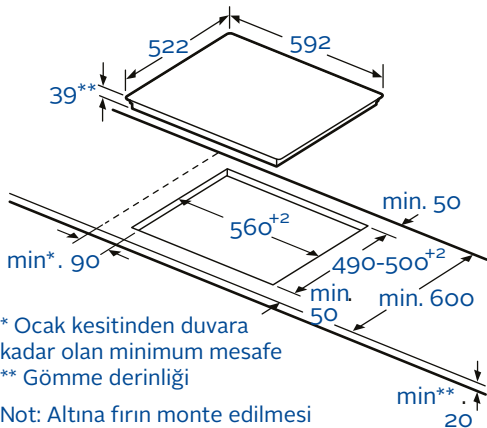

ANKASTRE OCAK ARKA/YAN DUVAR VE TEZGÂH ÖN MESAFELERİ

Ankastre elektrikli ocakların tezgâh kesim yerlerinin asgari mesafeleri aşağıda belirtildiği gibi olmalıdır.

- Arka duvarla mesafe en az 5 cm
- Yan duvarla (sağ ya da sol) mesafe en az 9 cm
- Tezgâh ön kenarıyla mesafe 5 cm

Arka mesafe, duvarın kaplanmış yüzeyinden itibaren kesim yerine kadar alınmaktadır. Süpürgelik yüksekliği 7 cm'yi geçtiğinde duvar kaplaması olarak kabul edilir ve mesafe süpürgelikten itibaren alınır.

* Ocak kesitinden duvara kadar olan minimum mesafe
** Gömme derinliği

Not: Altına fırın monte edilmesi durumunda minimum mesafe (Fırın için mesafe gerekliliklerine bakınız.)

Ölçüler mm cinsindedir.

DiKKAT!

Bu ölçüler temsili olup her cihaz tipine göre farklılık gösterebilir. Bu nedenle doğru mesafeleri belirlemek için ürün kataloğuna, internet sitelerindeki teknik çizimlere ya da montaj kılavuzuna bakılmalıdır.