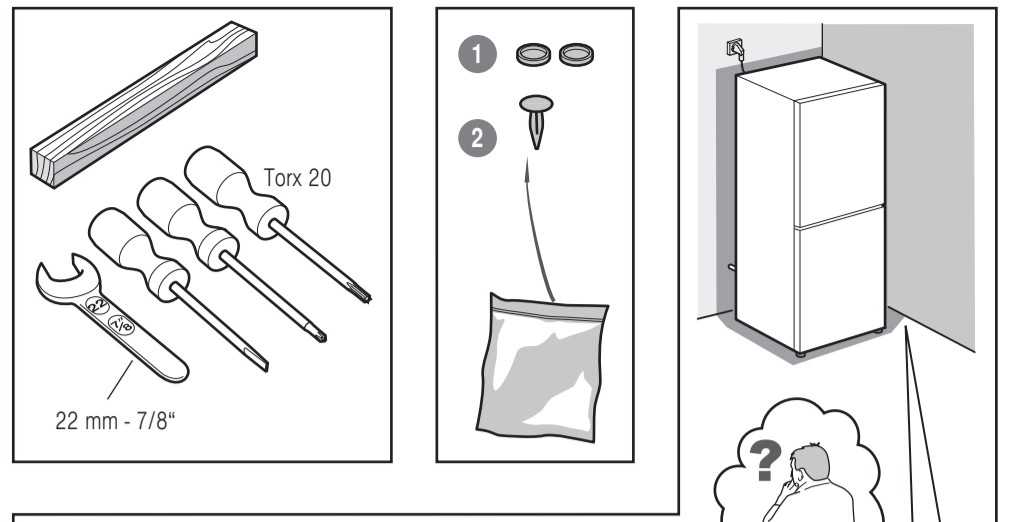

- de Montageanleitung
  Standgerät
- en Installation instructions
  Free-standing appliance
- fr Notice de montage
  Appareil indépendant
- it Istruzioni per il montaggio
  Apparecchio indipendente
- nl Montagehandleiding
  Vrijstaand apparaat
- da Monteringsvejledning
  Gulvmodel
- no Monteringsanvisning
  Frittstående apparat
- sv Monteringsanvisning
  Fristående apparat
- fi Asennusohjeet
  Vapaasti sijoitettava laite
- es Instrucciones de montaje
  Aparato de libre instalación
- pt Instruções de montagem
  Aparelho Solo
- el Οδηγίες τοποθέτησης
  Ανεξάρτητη συσκευή
- tr Montaj kılavuzu
  Solo cihaz
- et Paigaldusjuhend
  Eraldiseisev seade

- cs Montážní návod
  Volně stojící spotřebič
- pl Instrukcja montażu
  Urządzenie wolnostojące
- hu Szerelési útmutató
  Magánálló készülék
- ru Инструкция по монтажу
  Напольный прибор
- ro Instrucțiunea de montaj
  Aparat independent
- sk Návod na montáž
  Voľne stojací spotrebič
- sl Navodilo za montažo
  Samostojna naprava
- lt Montavimo instrukcija
  Pastatomas prietaisas
- lv Montāžas pamācība
  Brīvi stāvoša ierīce
- kk Орнату жөнүндө нұсқаулар
  Едендік құрылғы
- uk Інструкція з монтажу
  Підлоговий прилад
- uz Yig'ish qo'llanmasi
  Mustahkam o'rnatilgan asbob
- ar إرشادات التركيب
  جهاز للنصب المنفرد
- fa راهنمای مونتاژ
  دستگاه استاندارد
- he הוראות הרכבה
  מכשיר ניצב
- zh-hk 安裝說明書
  獨立式電器