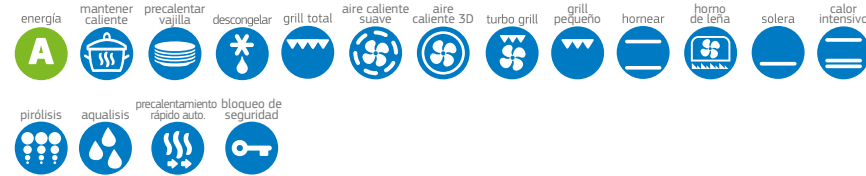

Serie Cristal. Nuevos hornos compactos, con Control Deslizante

Multifunción. Pirólisis

- Clase de eficiencia energética A*.
- Nuevo Control Deslizante totalmente integrado en el cristal: diseño profesional y fácil limpieza.
- Función Auto Chef con 10 recetas.
- Raíles Comfort Plus 100% extraíbles en 1 altura.
- Autolimpieza pirolítica con tres niveles.
- Asistente de limpieza Aquaalis.
- Multifunción 12 funciones: mantener caliente, precalentar vajilla, descongelar, grill total, aire caliente suave, aire caliente 3D Profesional, turbo grill, grill pequeño, hornear, horno de leña, solera, calor intensivo.
- Reloj electrónico con programación de inicio y paro de cocción.
- Precalentamiento rápido automático.
- Variogrill: 3 niveles de gratinado.
- Indicación de temperatura interior del horno en cada momento.
- Recomendación de temperatura para cada función.
- Esmalte antiadherente de alta resistencia.
- Puerta fría.
- Accesorios: bandeja profunda, parrilla y esponja.