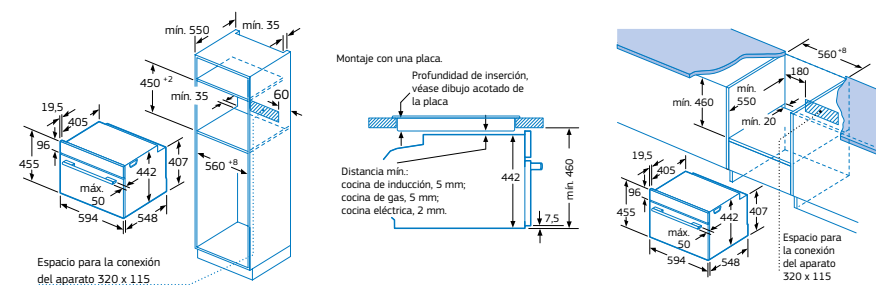

Tipo de placa	Mín. grosor de la encimera	
	saliente	a nivel
Placa de inducción	42 mm	43 mm
Cocina de gas	32 mm	43 mm
Cocina eléctrica	32 mm	35 mm

Medidas en mm

*Dentro del rango A+++ a D.