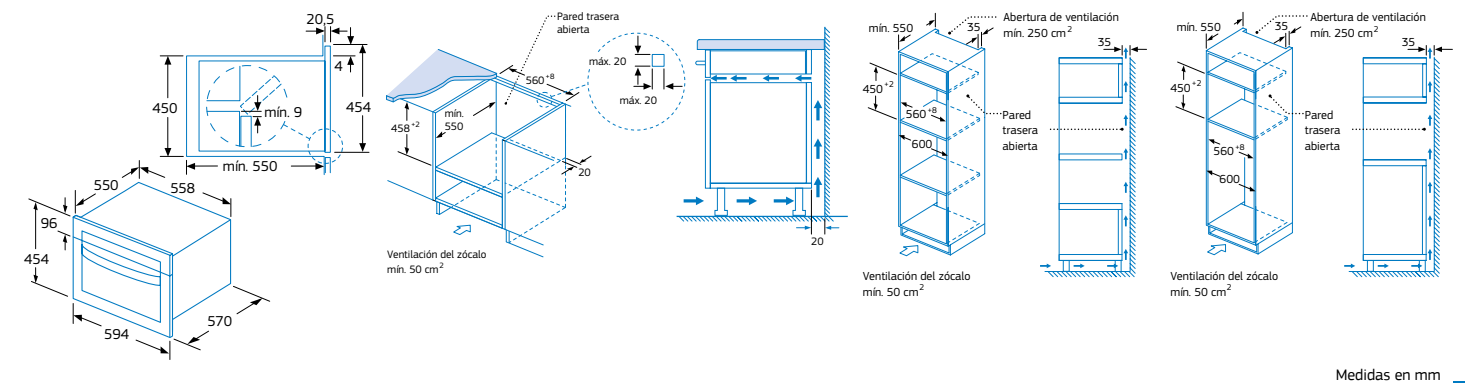

Modelos: 3CW5178A0, 3CW5178B0 y 3CW5178N0