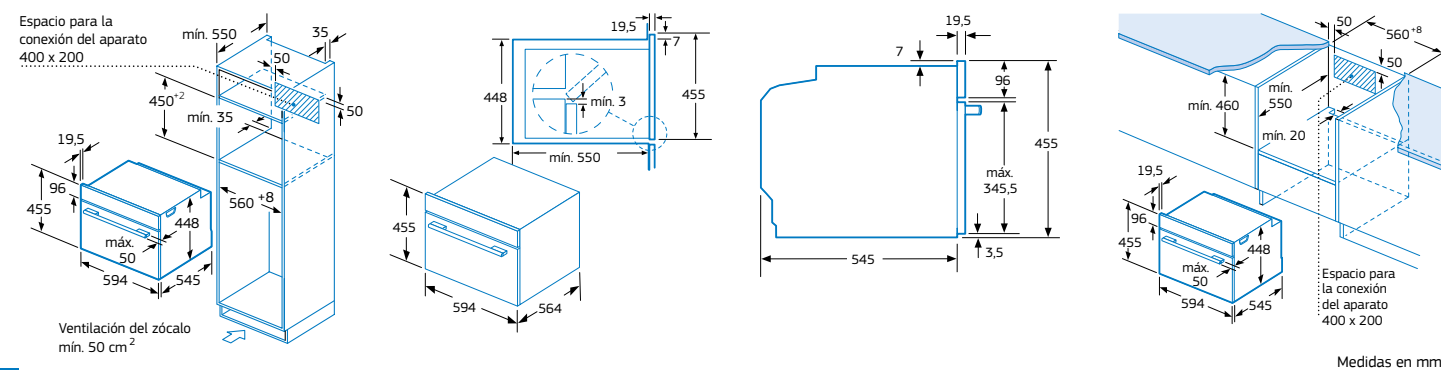

- Horno multifunción con **microondas**.
- Nuevo Control Deslizante totalmente integrado en el cristal: diseño profesional y fácil limpieza.
- Función **Auto Chef con 15 recetas**.
- Asistente de limpieza **Aqualisis**.
- Funcionamiento **combinado multifunción + microondas**.
- Multifunción 5 funciones: aire caliente, turbo grill, microondas, grill total, horno de leña.
- Programación electrónica de paro de cocción.
- Pre calentamiento rápido.
- 5 niveles de potencia de microondas.
- Potencia máxima de microondas: 900 W.
- Grill simultáneo de 1.750 W.
- Plato giratorio de 36 cm de diámetro.
- Interior de acero inoxidable.
- Accesorios: 2 parrillas grill circulares.

3CW5178A0

Cristal gris antracita
4242006273200

NUEVO

Precio de referencia: 720 €

3CW5178B0

Cristal blanco
4242006273224

NUEVO

Precio de referencia: 720 €

3CW5178N0

Cristal negro
4242006273217

NUEVO

Precio de referencia: 720 €

Modelo: 3CH5656A0