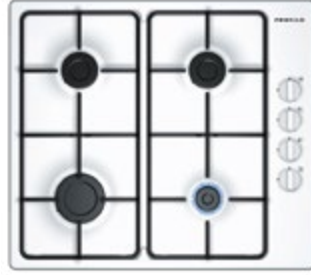

Ankastre Ocak

Comfort Serisi

OB36P2B8oL

- 4 gözü gazlı ocak
- Emaye, Beyaz
- Çelik ocak ızgarası
- Fabrika çıkışı doğalgazlı
- Boyutlar (YxGxD): 43x580x510 mm

Ankastre Ocak

Comfort Serisi

OB36P2B8oD

- 4 gözü gazlı ocak
- Emaye, Beyaz
- Çelik ocak ızgarası
- Fabrika çıkışı doğalgazlı
- Boyutlar (YxGxD): 43x580x510 mm