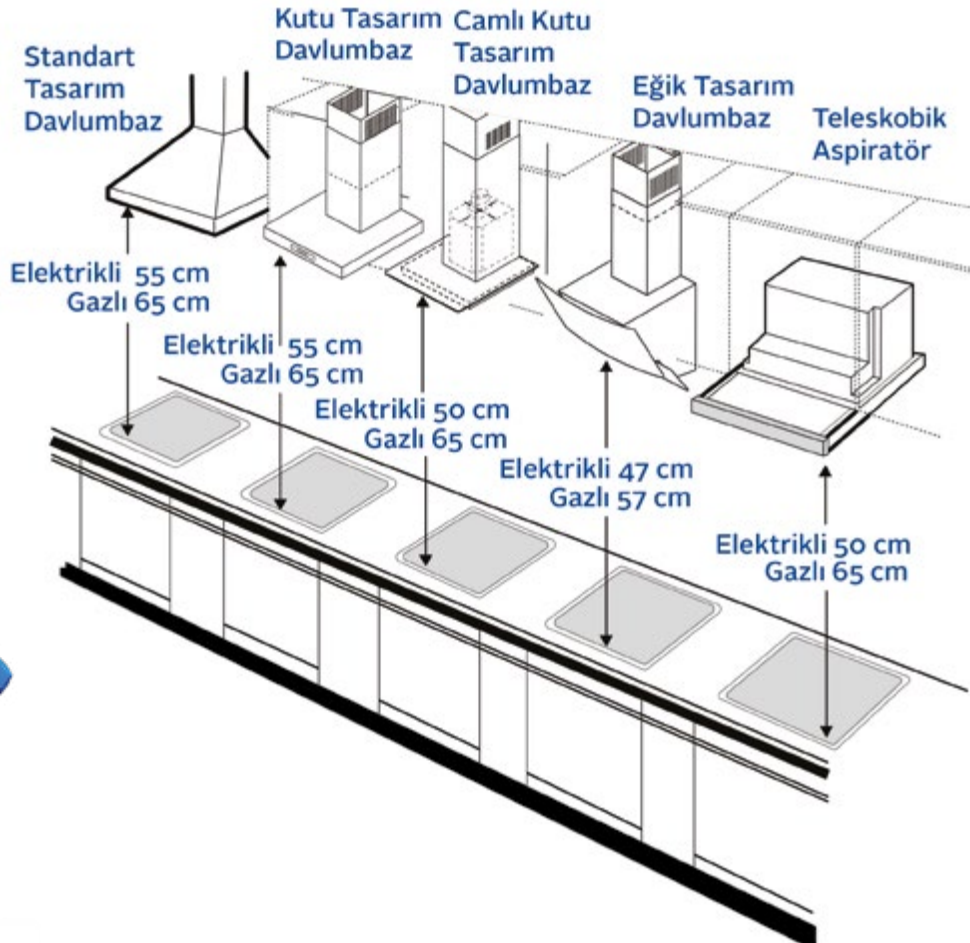

Ankastre Ocak ve Davlumbaz Montaj Rehberi

Ankastre ürünlerin gerçekten “güle güle” kullanılması için montaj aşamasında dikkat edilmesi gereken bazı noktalar vardır. Bunlardan en önemlisi, ürünlerin çevresindeki duvar ve eşyalara olan mesafesidir. Montaj alanı ölçüleri ile katalogta belirtilen ölçüler örtüşmüyorsa; kullanıcı, alanın uygun hale getirilmesi konusunda bilgilendirilir ve kesinlikle cihazın montajı yapılmaz.

OCAK İLE DAVLUMBAZ/ASPIRATÖR ARASI MESAFELER

Uluslararası TS EN 60335 - 2 - 31 standardına göre (ürün kataloğunda, internet sitelerindeki teknik çizimde ya da montaj kılavuzunda aksi belirtilmedikçe) ocak ile aspiratör/davlumbaz arasındaki asgari mesafeler aşağıda belirtildiği gibi olmalıdır.

(Gazlı ocak için ilgili mesafe ızgaranın üst seviyesi ile davlumbazın alt seviyesi arası olmalıdır. Elektrikli ocak için mesafe ise ocak yüzeyinden alınır.)

DİKKAT!

Bu ölçüler temsili olup her cihaz tipine göre farklılık gösterebilir. Bu nedenle doğru mesafeleri belirlemek için ürün kataloğuna, internet sitelerindeki teknik çizimlere ya da montaj kılavuzuna bakılmalıdır.