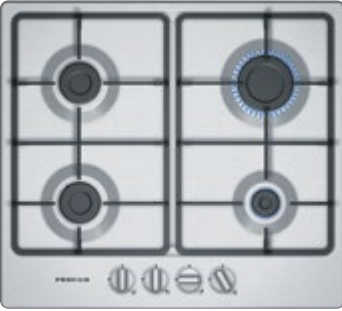

Ankastre Ocak

Comfort Serisi

OG26P5B60D

- 4 gözü gazlı ocak
- Düğmeden otomatik ateşleme
- Gaz emniyet sistemi
- Fabrika çıkışı doğalgazlı
- Boyutlar (YxGxD) 53x58x520 mm