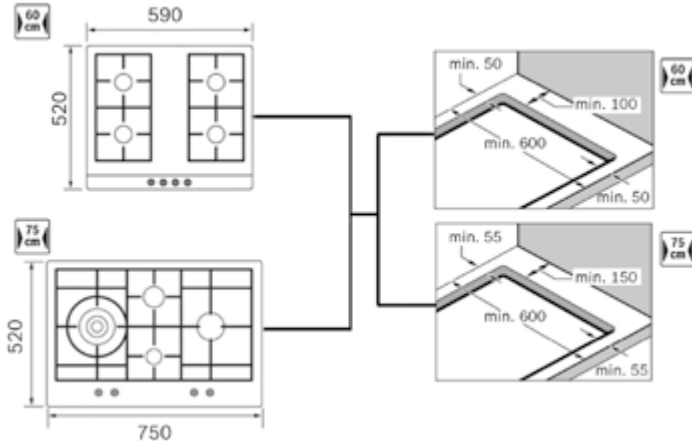

ANKASTRE OCAK ARKA/YAN DUVAR VE TEZGÂH ÖN MESAFELERİ

Ankastre gazlı ocakların tezgâh kesim yerlerinin asgari mesafeleri aşağıda belirtildiği gibi olmalıdır.

60 cm

- Arka duvarla mesafe 5 cm
- Yan duvarla (sağ ya da sol) mesafe 10 cm

75 cm

- Arka duvarla mesafe 5,5 cm
- Yan duvarla (sağ ya da sol) mesafe 15 cm

Arka mesafe, duvarın kaplanmış yüzeyinden itibaren kesim yerine kadar alınmaktadır. Süpürgelik yüksekliği 7 cm'yi geçtiğinde duvar kaplaması olarak kabul edilir ve mesafe süpürgelikten itibaren alınır.