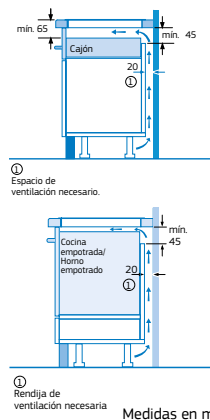

Placas modulares. Línea Profesional

3EB640LQ

Plancha Teppan Yaki de 40 cm.
Biselada
4242006248376

Precio de referencia: 1.450 €

- **Control deslizante.**
- **Regulación electrónica de temperatura: 160-240°C.**
- Gran superficie de cocción de acero inoxidable de 29-34 cm.
- 2 zonas de cocción con regulación independiente de la zona delantera.
- **Tapa de cristal vitrocerámico.**
- Función especial para mantener caliente (70°C).
- Función especial para limpieza (40°C).
- Indicador de temperatura alcanzada.
- Función Alarma con duración de aviso regulable.
- Función Cronómetro.
- Función Memoria.
- Función de Seguridad para niños con opción de bloqueo permanente o temporal.
- Autodesconexión antiolvido de la placa.

3EB939LQ

Placa de inducción de 30 cm.
Biselada
4242006250959

Precio de referencia: 560 €

- **Control deslizante con 17 niveles.**
- **1 zona Flex Inducción**, con función Sprint® (boost).
- Función inicio automático.
- Función Limpieza: bloqueo del control.
- Programación de tiempo de cocción para cada zona.
- Función Alarma con duración de aviso regulable.
- Función Cronómetro.
- Función Memoria.
- Función de Seguridad para niños con opción de bloqueo permanente o temporal.
- Autodesconexión antiolvido de la placa.

3EB930LQ

Placa de inducción de 30 cm.
Biselada
4242006247973

Precio de referencia: 440 €

- **Control deslizante con 17 niveles.**
- 2 zonas de inducción con función Sprint® (boost):
  - 1 zona de 21 cm.
  - 1 zona de 15 cm.
- Función Limpieza: bloqueo del control.
- Programación de tiempo de cocción para cada zona.
- Función Alarma con duración de aviso regulable.
- Función Cronómetro.
- Función Memoria.
- Función de Seguridad para niños con opción de bloqueo permanente o temporal.
- Autodesconexión antiolvido de la placa.

3EB730LQ