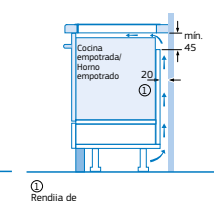

Medidas en mm

35 cm de fondo

3EB955LQ

Biselada
4242006249021
Precio de referencia: 805 €

- Control deslizante Balay con 17 niveles de cocción en cada zona.
- 3 zonas de inducción con función Sprint® (boost):
 - 1 zona gigante de 28 cm.
 - 1 zona de 15 cm.
 - 1 zona de 21 cm.
- Función Comprobar recipiente.
- Función Limpieza: bloqueo del control.
- Función Memoria.
- Función Inicio automático.
- Programación de tiempo de cocción para cada zona.
- Función Alarma con duración de aviso regulable.
- Función de Seguridad para niños con opción de bloqueo permanente o temporal.
- Autodesconexión antiolvido de la placa.
- Función Potencia máxima regulable: posibilidad de limitar la potencia total de la placa.

Modelo: 3EB955LQ

Medidas en mm

Medidas en mm

Medidas en mm

Placas inducción. Ancho 80 cm. Zona de 28 cm

1 zona Flex Inducción.
Control Temperatura del Aceite

3EB989LT

Biselada
4242006268374