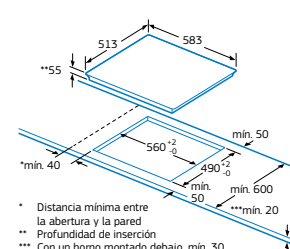

Modelos: 3EB865MQ y 3EB865FR

Medidas en mm

Modelo: 3EB865XR

Medidas en mm

Modelos: 3EB865MQ, 3EB865FR y 3EB865XR

Medidas en mm

Placas inducción. Ancho 60 cm

Zona de 24 cm