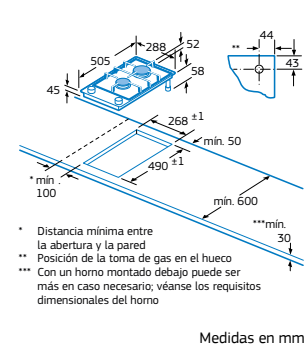

Modelo: 3EB730IM

Modelo: 3ETX332MB

Medidas y formas de encastre/unión placas modulares 30 cm Línea Inoxidable

Medidas para unión de dos placas

Medidas para unión de tres placas

Accesorios de unión placas modulares