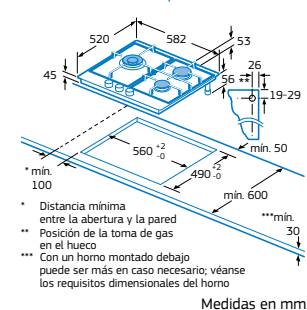

3ETX663MN

Acero inoxidable.
4242006259457
Precio de referencia: 290 €

- Control Preciso de la llama en 9 niveles.
- 3 quemadores de gas:
  - Izquierda: **Wok de doble llama de 4 kW.**
  - Delante derecha: auxiliar de 1 kW.
  - Detrás derecha: rápido de 3 kW.
- Parrillas metálicas.
- Autoencendido integrado en los mandos.
- Seguridad Gas Stop: incorpora un sistema electromecánico de corte de gas en caso de que la llama se apague accidentalmente.
- Preparada para gas natural*.

Modelos: 3ETX663MB y 3ETX663MN