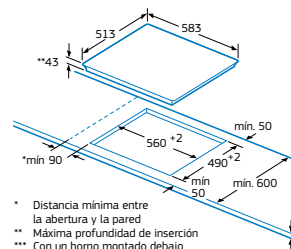

Medidas en mm