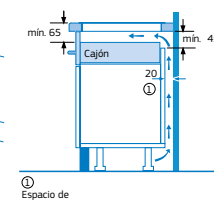

Medidas en mm

35 cm de fondo

3EB955LQ

Biselada
4242006249021
Precio de referencia: 805 €

- Control deslizante Balay con 17 niveles de cocción en cada zona.
- 3 zonas de inducción con función Sprint® (boost):
 - 1 zona gigante de 28 cm.
 - 1 zona de 15 cm.
 - 1 zona de 21 cm.
- Función Comprobar recipiente.
- Función Limpieza: bloqueo del control.
- Función Memoria.
- Función Inicio automático.
- Programación de tiempo de cocción para cada zona.
- Función Alarma con duración de aviso regulable.
- Función de Seguridad para niños con opción de bloqueo permanente o temporal.
- Autodesconexión antiolvido de la placa.
- Función Potencia máxima regulable: posibilidad de limitar la potencia total de la placa.

Modelo: 3EB955LQ

Medidas en mm

Medidas en mm

Medidas en mm

Placas inducción. Ancho 80 cm. Zona de 28 cm

1 zona Flex Inducción.
Control Temperatura del Aceite

3EB989LT

Biselada
4242006268374