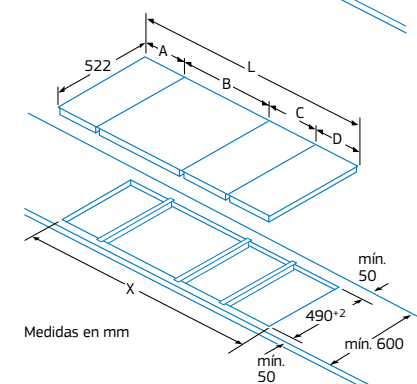

Medidas en mm

Foto correspondiente a la tabla de combinaciones de placas y sus correspondientes dimensiones de encastre.

En instalaciones combinadas de dos o más placas modulares, son necesarias una o más unidades del accesorio 3AB3030L (2 placas = 1 accesorio, 3 placas = 2 accesorios, etc).

Consultar dimensiones de encastre (X) en la tabla de combinaciones.

Tipo de anchura	30	40	60	80	90
Anchura aparato	288	378	592	791	918

	A	B	C	D	L	X
2x30	288	288	-	-	576	560
1x30, 1x40	288	378	-	-	666	650
1x30, 1x60	288	592	-	-	880	860
1x30, 1x80	288	791	-	-	1.079	1.060
1x30, 1x90	288	918	-	-	1.206	1.180
2x40	378	378	-	-	756	740
1x40, 1x60	378	592	-	-	970	950
1x40, 1x80	378	791	-	-	1.169	1.150
1x40, 1x90	378	918	-	-	1.296	1.270
3x30	288	288	288	-	864	848
2x30, 1x40	288	288	378	-	954	938
2x30, 1x60	288	288	592	-	1.168	1.152
2x30, 1x80	288	288	791	-	1.367	1.351
2x30, 1x90	288	288	918	-	1.494	1.478
1x30, 2x40	288	378	378	-	1.044	1.028
1x30, 1x40, 1x60	288	378	592	-	1.258	1.242
1x30, 1x40, 1x80	288	378	791	-	1.457	1.441
1x30, 1x40, 1x90	288	378	918	-	1.584	1.568
3x40	378	378	378	-	1.134	1.118
2x40, 1x60	378	378	592	-	1.348	1.332
2x40, 1x80	378	378	791	-	1.547	1.531
2x40, 1x90	378	378	918	-	1.674	1.658
4x30	288	288	288	288	1.152	1.136
3x30, 1x40	288	288	288	378	1.242	1.226
2x30, 2x40	288	288	378	378	1.332	1.316
1x30, 3x40	288	378	378	378	1.422	1.406
4x40	378	378	378	378	1.512	1.496
3x30, 1x60	288	288	288	592	1.456	1.440
3x30, 1x80	288	288	288	791	1.655	1.639

*Los inyectores de gas natural funcionan a 20 mbar y los de gas butano a 28-30/37 mbar. Inyectores para gas natural incluidos. En los modelos que solo exista una versión de gas, si se precisa, se realizará la conversión por parte del Servicio Oficial de Asistencia Técnica.