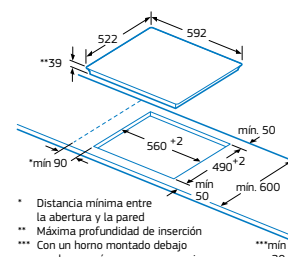

3EB765XQ

Marco inoxidable
4242006263133
Precio de referencia: 340 €

- Control deslizante Balay con 17 niveles de cocción en cada zona.
- 3 zonas vitrocerámicas:
  - Zona izquierda: gigante de 28/21 cm.
  - Zona trasera derecha: 15 cm.
  - Zona delantera derecha: doble de 18/12 cm.
- Función Sprint® (boost) en zona izquierda y zona delantera derecha.
- Función Limpieza: bloqueo del control.
- Programación de tiempo de cocción para cada zona.
- Función Alarma con duración de aviso regulable.
- Función de Seguridad para niños con opción de bloqueo permanente o temporal.
- Función Memoria.
- Autodesconexión antiolvido de la placa.

Modelos: 3EB765LQ y 3EB715LR

Medidas en mm