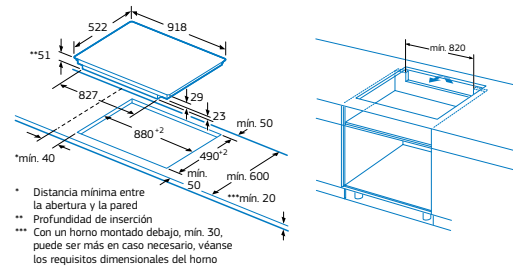

3EB999LT

Biselada
4242006251109
Precio de referencia: 1.385 €

- Control Plus con 17 niveles de cocción en cada zona.
- 3 zonas de inducción con Función Sprint® (boost) y Función Turbo:
  - 1 zona Flex Inducción de 40 x 23 cm.
  - 1 zona extra gigante de 32 cm.
  - 1 zona Flex Inducción de 40 x 23 cm.
- Control de Temperatura del Aceite con 5 niveles en todas las zonas de cocción.
- Función Zona Móvil.
- Función Comprobar recipiente.
- Función Limpieza: bloqueo del control.
- Función Memoria.
- Función Inicio automático.
- Función Mi consumo.
- Función Mantener caliente.
- Función Cronómetro.
- Programación de tiempo de cocción para cada zona.
- Función Alarma con duración de aviso regulable.
- Función de Seguridad para niños con opción de bloqueo permanente o temporal.
- Autodesconexión antiolvido de la placa.
- Función Potencia máxima regulable: posibilidad de limitar la potencia total de la placa.
- Incluye una guía rápida para el Control de Temperatura del Aceite.
- Libro de recetas gratuito bajo pedido.

Modelos: 3EB999LT y 3EB997LT