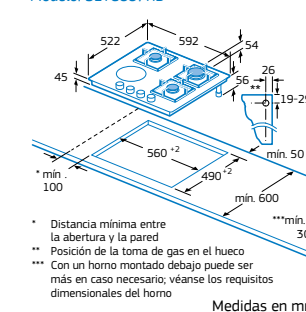

Modelo: 3ETG667HB

Campana 3BI898XMA
 Placa gas 3ETX676HB
 Cacerola Balay 3CC0024X

Placa Gas. Ancho 75 cm

3ETX676HB

Acero inoxidable.
 4242006259471

Precio de referencia: 425 €

- **Control Preciso de la llama en 9 niveles.**
- 5 quemadores de gas:
 - Delante derecha: semi-rápido de 1,75 kW.
 - Detrás derecha: rápido de 3 kW.
 - Centro: **Wok de doble llama de 4 kW.**
 - Delante izquierda: auxiliar de 1 kW.
 - Detrás izquierda: semi-rápido de 1,75 kW.
- Parrillas continuas de hierro fundido: diseño Profesional.
- **Autoencendido** integrado en los mandos.
- **Seguridad Gas Stop:** incorpora un sistema electromecánico de corte de gas en caso de que la llama se apague accidentalmente.
- Placa con encastre estándar de 56 x 49 cm.
- Preparada para gas butano*.