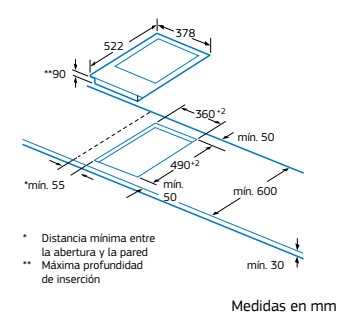

3ETG631HB

Placa de gas de 30 cm.
Biselada
4242006259372

Precio de referencia: 285 €

- **Control Preciso de la llama en 9 niveles.**
- 1 quemador gigante Wok de doble anillo:
  - Centro: **Wok de 4 kW.**
- Cristal vitrocerámico negro de alta resistencia.
- Parrilla individual de hierro fundido: diseño Profesional.
- **Autoencendido** integrado en los mandos.
- **Seguridad Gas Stop**: incorpora un sistema electromecánico de corte de gas en caso de que la llama se apague accidentalmente.
- Preparada para gas butano*.
- Inyectores de gas natural incluidos*.

Modelo: 3EB640LQ