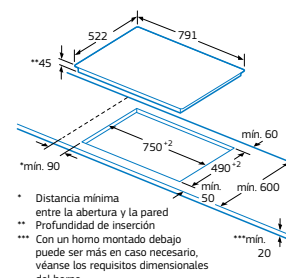

3EB785LQ

Biselada
4242006249175
Precio de referencia: 585 €

- Control deslizante Balay con 17 niveles de cocción en cada zona.
- 5 zonas vitrocerámicas:
  - Zona delantera izquierda: 18 cm.
  - Zona trasera izquierda: 15 cm.
  - Zona central: doble de 28/21 cm.
  - Zona delantera derecha: doble de 21/12 cm.
  - Zona trasera derecha: 10 cm.
- Función Sprint® (boost) en zona delantera derecha y zona central.
- Función Limpieza: bloqueo del control.
- Programación de tiempo de cocción para cada zona.
- Función Alarma con duración de aviso regulable.
- Función de Seguridad para niños con opción de bloqueo permanente o temporal.
- Función Memoria.
- Autodesconexión antiolvido de la placa.

Modelo: 3EB785LQ