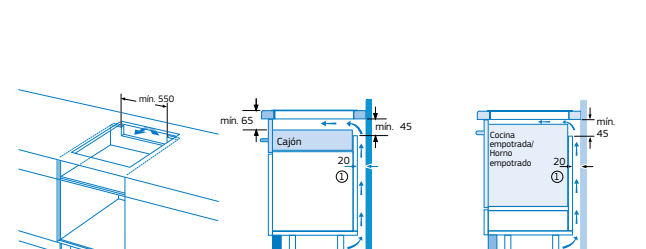

Modelos: 3EB865MQ y 3EB865FR

Medidas en mm

Modelo: 3EB865XR

Medidas en mm

Modelos: 3EB865MQ, 3EB865FR y 3EB865XR

Medidas en mm

Placas inducción. Ancho 60 cm

Zona de 24 cm

3EB864XR

Marco inoxidable
4242006254322

Precio de referencia: 435 €

3EB864ER

Terminación cristal
4242006254315

Precio de referencia: 420 €

- Control táctil de fácil uso con 17 niveles de cocción en cada zona.
- 3 zonas de inducción con función Sprint® (boost):
 - 1 zona de 24 cm.
 - 1 zona de 15 cm.
 - 1 zona de 18 cm.
- Función Comprobar recipiente.
- Función Memoria.
- Función Inicio automático.
- Programación de tiempo de cocción para cada zona.
- Función Alarma con duración de aviso regulable.
- Función de Seguridad para niños con opción de bloqueo permanente o temporal.
- Autodesconexión antiolvido de la placa.
- Función Potencia máxima regulable: posibilidad de limitar la potencia total de la placa.