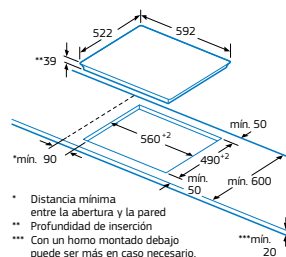

3EB765LU

Biselada
4242006263171
Precio de referencia: 410 €

- Control deslizante Balay con 17 niveles de cocción en cada zona.
- 3 zonas vitrocerámicas:
  - Zona izquierda: gigante de 28/21 cm.
  - Zona trasera derecha: 15 cm.
  - Zona delantera derecha: doble de 18/12 cm.
- Control de Temperatura del Aceite en zona delantera derecha.
- Función Sprint® (boost) en zona izquierda.
- Función Limpieza: bloqueo del control.
- Programación de tiempo de cocción para cada zona.
- Función Alarma con duración de aviso regulable.
- Función de Seguridad para niños con opción de bloqueo permanente o temporal.
- Función Memoria.
- Autodesconexión antiolvido de la placa.
- Incluye una guía rápida para el Control de Temperatura del Aceite.

Modelos: 3EB767LQ y 3EB765LU