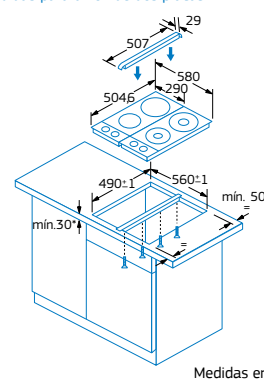

Modelo: 3EB730IM

Modelo: 3ETX332MB

Medidas y formas de encastre/unión placas modulares 30 cm Línea Inoxidable

Medidas para unión de dos placas

Medidas para unión de tres placas

Accesorios de unión placas modulares