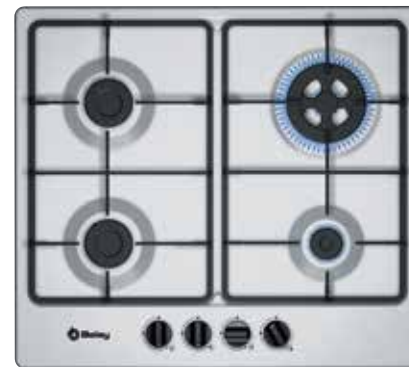

3ETX664MB

Acero inoxidable
4242006259464
Precio de referencia: 305 €

- Control Preciso de la llama en 9 niveles.
- 4 quemadores de gas:
  - Delante derecha: auxiliar de 1 kW.
  - Detrás derecha: rápido de 3 kW.
  - Delante izquierda: semi-rápido de 1,75 kW.
  - Detrás izquierda: semi-rápido de 1,75 kW.
- Parrillas metálicas.
- Autoencendido integrado en los mandos.
- Seguridad Gas Stop: incorpora un sistema electromecánico de corte de gas en caso de que la llama se apague accidentalmente.
- Preparada para gas butano*.

Modelo: 3ETX664MB