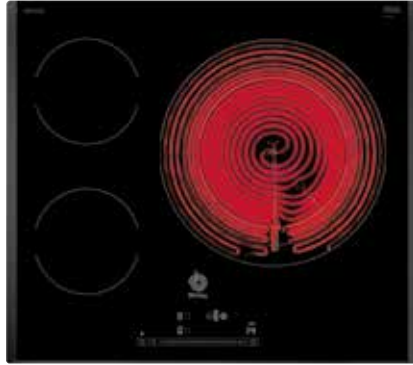

Modelo: 3EB785LQ

Medidas en mm

Ancho 90 cm. Fondo 35 cm

3EB755LP

Biselada
4242006263195
Precio de referencia: 585 €

- Control deslizante Balay con 17 niveles de cocción en cada zona.
- 4 zonas vitrocerámicas:
 - Zona delantera izquierda: doble de 28/21 cm.
 - Zona trasera izquierda: 15 cm.
 - Zona delantera derecha: 10 cm.
 - Zona trasera derecha: doble de 18/12 cm.
- Función Sprint® (boost) en zona trasera derecha y zona delantera izquierda.
- Función Limpieza: bloqueo del control.
- Programación de tiempo de cocción para cada zona.
- Función Alarma con duración de aviso regulable.
- Función de Seguridad para niños con opción de bloqueo permanente o temporal.
- Función Memoria.
- Autodesconexión antiolvido de la placa.

Modelo: 3EB755LP

Medidas en mm

Ancho 60 cm. Fondo 35 cm

3EB712LR

Biselada
4242006223717
Precio de referencia: 360 €

- Control táctil de fácil uso con 17 niveles de cocción en cada zona.
- 3 zonas vitrocerámicas:
 - Zona delantera izquierda: doble de 21/15 cm.
 - Zona central: 10 cm.
 - Zona delantera derecha: doble de 18/12 cm.
- Programación de tiempo de cocción para cada zona.
- Función Alarma con duración de aviso regulable.
- Función de Seguridad para niños con opción de bloqueo permanente o temporal.
- Función Memoria.
- Autodesconexión antiolvido de la placa.

Modelo: 3EB712LR

Medidas en mm

Placas vitrocerámicas. Ancho 60 cm

Zona de 32 cm

3EB767LQ

Biselada
4242006263157
Precio de referencia: 410 €

- Control deslizante Balay con 17 niveles de cocción en cada zona.
- 3 zonas vitrocerámicas:
 - Zona delantera izquierda: 15 cm.
 - Zona trasera izquierda: 15 cm.
 - Zona derecha: extra gigante de 32/26/21 cm.
- Función Sprint® (boost) en zona derecha.
- Función Limpieza: bloqueo del control.
- Programación de tiempo de cocción para cada zona.
- Función Alarma con duración de aviso regulable.
- Función de Seguridad para niños con opción de bloqueo permanente o temporal.
- Función Memoria.
- Autodesconexión antiolvido de la placa.