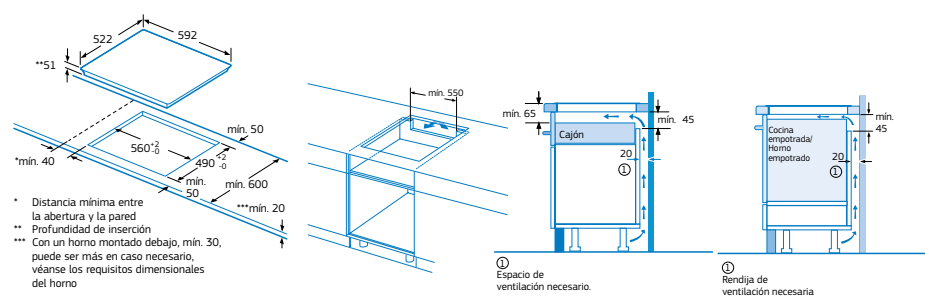

3EB965LR

Biselada
4242006254377

Precio de referencia: 560 €

- Control táctil de fácil uso con 17 niveles de cocción en cada zona.
- 3 zonas de inducción con función Sprint® (boost):
 - 1 zona gigante de 28 cm.
 - 1 zona de 15 cm.
 - 1 zona de 21 cm.
- Función Comprobar recipiente.
- Función Memoria.
- Función Inicio automático.
- Programación de tiempo de cocción para cada zona.
- Función Alarma con duración de aviso regulable.
- Función de Seguridad para niños con opción de bloqueo permanente o temporal.
- Autodesconexión antiolvido de la placa.
- Función Potencia máxima regulable: posibilidad de limitar la potencia total de la placa.

Modelos: 3EB965LU, 3EB965BU y 3EB965MU

Medidas en mm

Medidas en mm

Modelo: 3EB965LR

Medidas en mm

Medidas en mm

Placas inducción. Ancho 60 cm. Zona de 28 cm

3EB865MQ