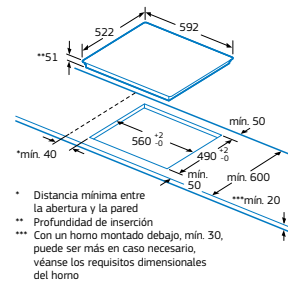

Modelos: 3EB967MU, 3EB967LU y 3EB967FR

Medidas en mm

Medidas en mm

Medidas en mm

Placas inducción. Ancho 60 cm. Zona Flex Inducción

Control Temperatura del Aceite

3EB968LT

Biselada
4242006251031