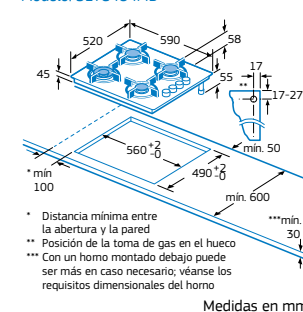

3ETG464MB

Cristal templado negro de alta resistencia
4242006248772

Precio de referencia: 260 €

- 4 quemadores de gas:
  - Delante derecha: auxiliar de 1 kW.
  - Detrás derecha: semi-rápido de 1,7 kW.
  - Delante izquierda: rápido de 3 kW.
  - Detrás izquierda: semi-rápido de 1,7 kW.
- Parrillas metálicas.
- **Autoencendido** integrado en los mandos.
- **Seguridad Gas Stop:** incorpora un sistema electromecánico de corte de gas en caso de que la llama se apague accidentalmente.
- Preparada para gas butano*.

Modelo: 3ETG464MB

*Los inyectores de gas natural funcionan a 20 mbar y los de gas butano a 28-30/37 mbar.
Inyectores para gas natural incluidos. En los modelos que solo exista una versión de gas, si se precisa, se realizará la conversión por parte del Servicio Oficial de Asistencia Técnica.