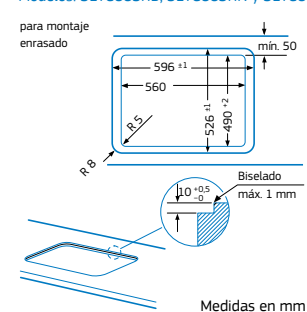

Modelos: 3ETG663HB, 3ETG663HN y 3ETG664HB