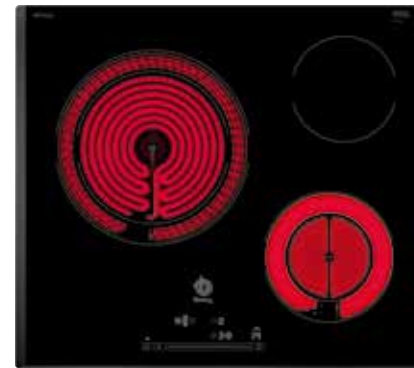

Zona de 28 cm.

Control de Temperatura del Aceite

3EB765LU

Biselada
4242006263171
Precio de referencia: 410 €

- Control deslizante Balay con 17 niveles de cocción en cada zona.
- 3 zonas vitrocerámicas:
 - Zona izquierda: gigante de 28/21 cm.
 - Zona trasera derecha: 15 cm.
 - Zona delantera derecha: doble de 18/12 cm.
- Control de Temperatura del Aceite en zona delantera derecha.
- Función Sprint® (boost) en zona izquierda.
- Función Limpieza: bloqueo del control.
- Programación de tiempo de cocción para cada zona.
- Función Alarma con duración de aviso regulable.
- Función de Seguridad para niños con opción de bloqueo permanente o temporal.
- Función Memoria.
- Autodesconexión antiolvido de la placa.
- Incluye una guía rápida para el Control de Temperatura del Aceite.

Modelos: 3EB767LQ y 3EB765LU

Medidas en mm

Zona de 28 cm

3EB765LQ

Biselada
4242006263119
Precio de referencia: 355 €

3EB765XQ

Marco inoxidable
4242006263133
Precio de referencia: 340 €

- Control deslizante Balay con 17 niveles de cocción en cada zona.
- 3 zonas vitrocerámicas:
 - Zona izquierda: gigante de 28/21 cm.
 - Zona trasera derecha: 15 cm.
 - Zona delantera derecha: doble de 18/12 cm.
- Función Sprint® (boost) en zona izquierda y zona delantera derecha.
- Función Limpieza: bloqueo del control.
- Programación de tiempo de cocción para cada zona.
- Función Alarma con duración de aviso regulable.
- Función de Seguridad para niños con opción de bloqueo permanente o temporal.
- Función Memoria.
- Autodesconexión antiolvido de la placa.