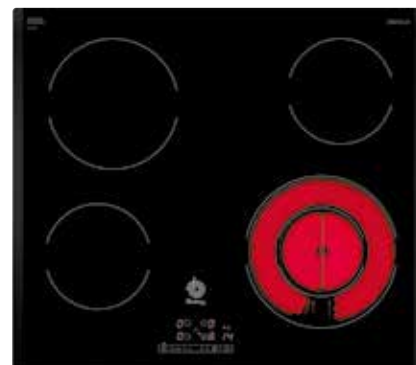

Placas vitrocerámicas. Ancho 60 cm

Zona de 24 cm

3EB714LR

Bisel delantero
4242006225803
Precio de referencia: 275 €

3EB714XR

Marco inoxidable
4242006225049
Precio de referencia: 260 €

3EB714ER

Terminación cristal
4242006241452
Precio de referencia: 250 €

- Control táctil de fácil uso con 17 niveles de cocción en cada zona.
- 3 zonas vitrocerámicas:
  - Zona trasera izquierda: semi-gigante de 24 cm.
  - Zona delantera derecha: 18 cm.
  - Zona trasera derecha: 15 cm.
- Programación de tiempo de cocción para cada zona.
- Función Alarma con duración de aviso regulable.
- Función de Seguridad para niños con opción de bloqueo permanente o temporal.
- Función Memoria.
- Autodesconexión antiolvido de la placa.

3EB721LR

Biselada
4242006225827
Precio de referencia: 300 €

3EB721XR

Marco inoxidable
4242006224448
Precio de referencia: 285 €

- Control táctil de fácil uso con 17 niveles de cocción en cada zona.
- 4 zonas vitrocerámicas:
  - Zona delantera izquierda: 15 cm.
  - Zona trasera izquierda: 18 cm.
  - Zona delantera derecha: doble de 21/12 cm.
  - Zona trasera derecha: 15 cm.
- Programación de tiempo de cocción para cada zona.
- Función Alarma con duración de aviso regulable.
- Función de Seguridad para niños con opción de bloqueo permanente o temporal.
- Función Memoria.
- Autodesconexión antiolvido de la placa.

Modelos: 3EB714LR, 3EB714ER, 3EB721LR y 3EB720LR

Medidas en mm

3EB720LR

Bisel delantero
4242006225841
Precio de referencia: 275 €

3EB720XR

Marco inoxidable
4242006224424
Precio de referencia: 260 €