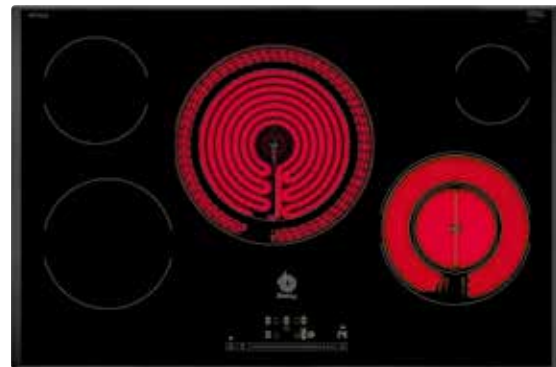

3EB797LU

Biselada
4242006250935
Precio de referencia: 780 €

- Control deslizante Balay con 17 niveles de cocción en cada zona.
- 5 zonas vitrocerámicas:
 - Zona delantera izquierda: doble de 18/12 cm.
 - Zona trasera izquierda: 15 cm.
 - Zona central: extra gigante de 32/26/21 cm.
 - Zona delantera derecha: 18 cm.
 - Zona trasera derecha: 10 cm.
- Control de Temperatura del Aceite en zona delantera izquierda.
- Función Sprint® (boost) en zona delantera derecha y zona central.
- Función Limpieza: bloqueo del control.
- Programación de tiempo de cocción para cada zona.
- Función Alarma con duración de aviso regulable.
- Función de Seguridad para niños con opción de bloqueo permanente o temporal.
- Función Memoria.
- Autodesconexión antiolvido de la placa.
- Incluye una guía rápida para el Control de Temperatura del Aceite.

Modelo: 3EB797LU

Medidas en mm

Ancho 80 cm. Zona de 28 cm

3EB785LQ

Biselada
4242006249175
Precio de referencia: 585 €

- Control deslizante Balay con 17 niveles de cocción en cada zona.
- 5 zonas vitrocerámicas:
 - Zona delantera izquierda: 18 cm.
 - Zona trasera izquierda: 15 cm.
 - Zona central: doble de 28/21 cm.
 - Zona delantera derecha: doble de 21/12 cm.
 - Zona trasera derecha: 10 cm.
- Función Sprint® (boost) en zona delantera derecha y zona central.
- Función Limpieza: bloqueo del control.
- Programación de tiempo de cocción para cada zona.
- Función Alarma con duración de aviso regulable.
- Función de Seguridad para niños con opción de bloqueo permanente o temporal.
- Función Memoria.
- Autodesconexión antiolvido de la placa.