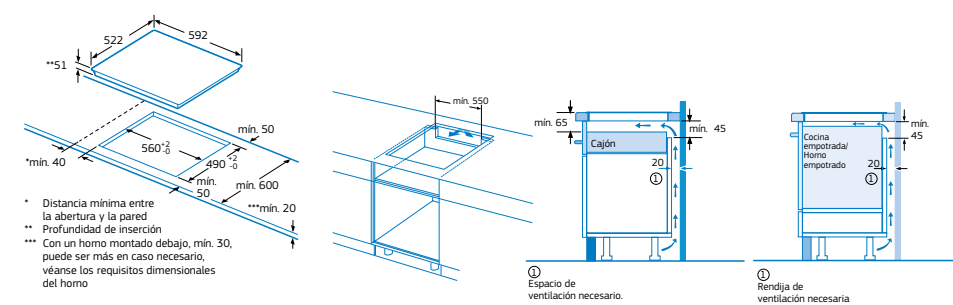

Control Temperatura del Aceite

3EB965LU

Biselada
4242006254384

Precio de referencia: 595 €

- Control deslizante Balay con 17 niveles de cocción en cada zona.
- 3 zonas de inducción con función Sprint® (boost):
 - 1 zona gigante de 28 cm.
 - 1 zona de 15 cm.
 - 1 zona de 21 cm.
- Control de Temperatura del Aceite con 4 niveles.
- Función Comprobar recipiente.
- Función Limpieza: bloqueo del control.
- Función Memoria.
- Función Inicio automático.
- Programación de tiempo de cocción para cada zona.
- Función Alarma con duración de aviso regulable.
- Función de Seguridad para niños con opción de bloqueo permanente o temporal.
- Autodesconexión antiolvido de la placa.
- Función Potencia máxima regulable: posibilidad de limitar la potencia total de la placa.
- Incluye una guía rápida para el Control de Temperatura del Aceite.
- Libro de recetas gratuito bajo pedido.

3EB965LR

Biselada
4242006254377

Precio de referencia: 560 €

- Control táctil de fácil uso con 17 niveles de cocción en cada zona.
- 3 zonas de inducción con función Sprint® (boost):
 - 1 zona gigante de 28 cm.
 - 1 zona de 15 cm.
 - 1 zona de 21 cm.
- Función Comprobar recipiente.
- Función Memoria.
- Función Inicio automático.
- Programación de tiempo de cocción para cada zona.
- Función Alarma con duración de aviso regulable.
- Función de Seguridad para niños con opción de bloqueo permanente o temporal.
- Autodesconexión antiolvido de la placa.
- Función Potencia máxima regulable: posibilidad de limitar la potencia total de la placa.

Modelos: 3EB965LU, 3EB965BU y 3EB965MU

Medidas en mm

Medidas en mm

Modelo: 3EB965LR

Medidas en mm

Medidas en mm

Placas inducción. Ancho 60 cm. Zona de 28 cm

3EB865MQ