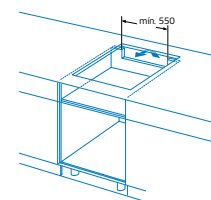

Modelos: 3EB967MU, 3EB967LU y 3EB967FR

Medidas en mm

Medidas en mm

Medidas en mm

Placas inducción. Ancho 60 cm. Zona Flex Inducción

Control Temperatura del Aceite

3EB968LT

Biselada
4242006251031