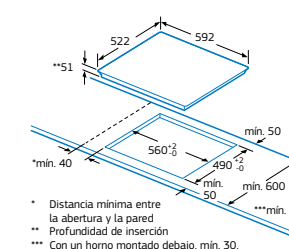

Medidas en mm

Modelos: 3EB864ER y 3EB861LR