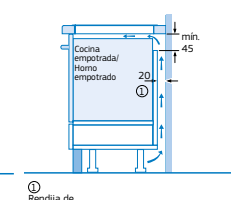

3EB967FR

Bisel delantero
4242006250973

Precio de referencia: 620 €

- Control táctil de fácil uso con 17 niveles de cocción en cada zona.
- 3 zonas de inducción con función Sprint® (boost):
 - 1 zona extra gigante de 32 cm.
 - 1 zona de 15 cm.
 - 1 zona de 21 cm.
- Función Comprobar recipiente.
- Función Memoria.
- Función Inicio automático.
- Programación de tiempo de cocción para cada zona.
- Función Alarma con duración de aviso regulable.
- Función de Seguridad para niños con opción de bloqueo permanente o temporal.
- Autodesconexión antiolvido de la placa.
- Función Potencia máxima regulable: posibilidad de limitar la potencia total de la placa.

Modelos: 3EB967MU, 3EB967LU y 3EB967FR

Medidas en mm

Medidas en mm

Medidas en mm

Placas inducción. Ancho 60 cm. Zona Flex Inducción

Control Temperatura del Aceite

3EB968LT

Biselada
4242006251031