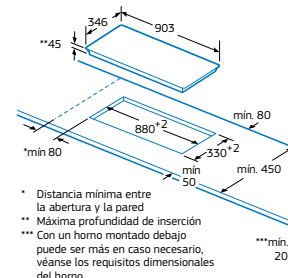

Modelo: 3EB785LQ

Medidas en mm

Ancho 90 cm. Fondo 35 cm

3EB755LP

Biselada
4242006263195
Precio de referencia: 585 €

- Control deslizante Balay con 17 niveles de cocción en cada zona.
- 4 zonas vitrocerámicas:
 - Zona delantera izquierda: doble de 28/21 cm.
 - Zona trasera izquierda: 15 cm.
 - Zona delantera derecha: 10 cm.
 - Zona trasera derecha: doble de 18/12 cm.
- Función Sprint® (boost) en zona trasera derecha y zona delantera izquierda.
- Función Limpieza: bloqueo del control.
- Programación de tiempo de cocción para cada zona.
- Función Alarma con duración de aviso regulable.
- Función de Seguridad para niños con opción de bloqueo permanente o temporal.
- Función Memoria.
- Autodesconexión antiolvido de la placa.

Modelo: 3EB755LP

Medidas en mm

Ancho 60 cm. Fondo 35 cm

3EB712LR

Biselada
4242006223717
Precio de referencia: 360 €

- Control táctil de fácil uso con 17 niveles de cocción en cada zona.
- 3 zonas vitrocerámicas:
 - Zona delantera izquierda: doble de 21/15 cm.
 - Zona central: 10 cm.
 - Zona delantera derecha: doble de 18/12 cm.
- Programación de tiempo de cocción para cada zona.
- Función Alarma con duración de aviso regulable.
- Función de Seguridad para niños con opción de bloqueo permanente o temporal.
- Función Memoria.
- Autodesconexión antiolvido de la placa.