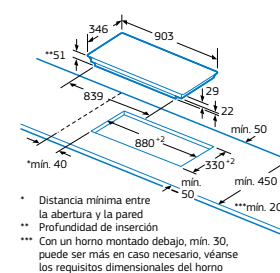

Medidas en mm

35 cm de fondo

3EB955LQ

Biselada
4242006249021
Precio de referencia: 805 €

- Control deslizante Balay con 17 niveles de cocción en cada zona.
- 3 zonas de inducción con función Sprint® (boost):
 - 1 zona gigante de 28 cm.
 - 1 zona de 15 cm.
 - 1 zona de 21 cm.
- Función Comprobar recipiente.
- Función Limpieza: bloqueo del control.
- Función Memoria.
- Función Inicio automático.
- Programación de tiempo de cocción para cada zona.
- Función Alarma con duración de aviso regulable.
- Función de Seguridad para niños con opción de bloqueo permanente o temporal.
- Autodesconexión antiolvido de la placa.
- Función Potencia máxima regulable: posibilidad de limitar la potencia total de la placa.

Modelo: 3EB955LQ

Medidas en mm

Medidas en mm

Medidas en mm

Placas inducción. Ancho 80 cm. Zona de 28 cm

1 zona Flex Inducción.
Control Temperatura del Aceite

3EB989LT

Biselada
4242006268374