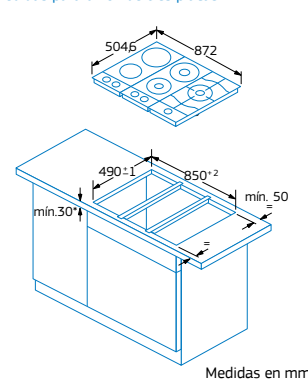

Modelo: 3EB730IM

Modelo: 3ETX332MB

Medidas y formas de encastre/unión placas modulares 30 cm Línea Inoxidable

Medidas para unión de dos placas

Medidas para unión de tres placas

Accesorios de unión placas modulares