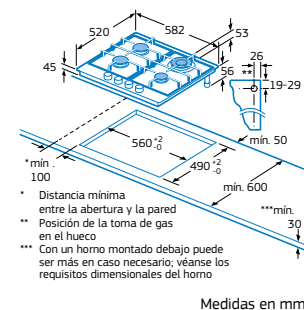

3ETX565TB

Acero inoxidable **NUEVO**
4242006265977
Precio de referencia: 245 €

- 4 quemadores de gas:
  - Delante derecha: auxiliar de 1 kW.
  - Detrás derecha: **Wok de doble llama de 3,3 kW.**
  - Delante izquierda: semi-rápido de 1,75 kW.
  - Detrás izquierda: semi-rápido de 1,75 kW.
- Nuevas parrillas con recubrimiento de hierro fundido.
- Autoencendido integrado en los mandos.
- Seguridad Gas Stop: incorpora un sistema electromecánico de corte de gas en caso de que la llama se apague accidentalmente.
- Preparada para gas butano*.

Modelo: 3ETX565TB