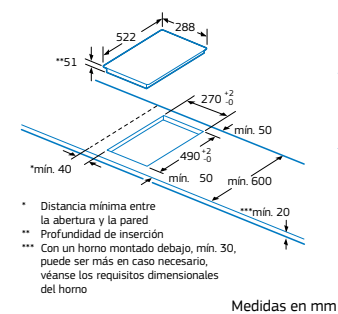

Modelos: 3EB939LQ y 3EB930LQ