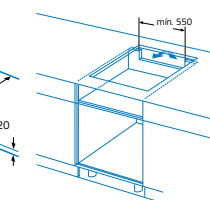

Medidas en mm