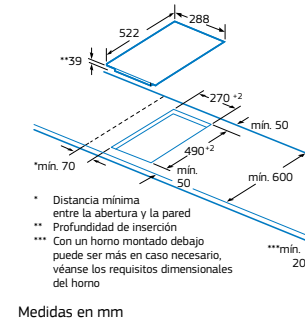

Modelo: 3EB730LQ