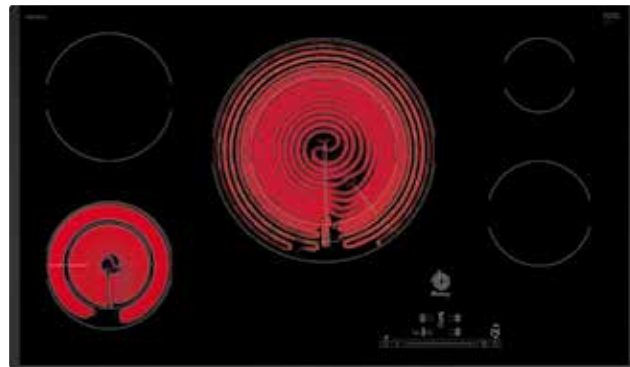

3EB861LR

Biselada
4242006254308

Precio de referencia: 485 €

- Control táctil de fácil uso con 17 niveles de cocción en cada zona.
- 4 zonas de inducción con función Sprint® (boost):
 - 2 zonas de 18 cm.
 - 2 zonas de 15 cm.
- Función Comprobar recipiente.
- Función Memoria.
- Función Inicio automático.
- Programación de tiempo de cocción para cada zona.
- Función Alarma con duración de aviso regulable.
- Función de Seguridad para niños con opción de bloqueo permanente o temporal.
- Autodesconexión antiolvido de la placa.
- Función Potencia máxima regulable: posibilidad de limitar la potencia total de la placa.

3EB797LU

Biselada
4242006250935
Precio de referencia: 780 €

- Control deslizante Balay con 17 niveles de cocción en cada zona.
- 5 zonas vitrocerámicas:
 - Zona delantera izquierda: doble de 18/12 cm.
 - Zona trasera izquierda: 15 cm.
 - Zona central: extra gigante de 32/26/21 cm.
 - Zona delantera derecha: 18 cm.
 - Zona trasera derecha: 10 cm.
- Control de Temperatura del Aceite en zona delantera izquierda.
- Función Sprint® (boost) en zona delantera derecha y zona central.
- Función Limpieza: bloqueo del control.
- Programación de tiempo de cocción para cada zona.
- Función Alarma con duración de aviso regulable.
- Función de Seguridad para niños con opción de bloqueo permanente o temporal.
- Función Memoria.
- Autodesconexión antiolvido de la placa.
- Incluye una guía rápida para el Control de Temperatura del Aceite.