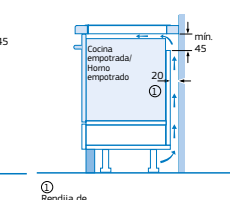

Medidas en mm

Zona de 28 cm.

Control Temperatura del Aceite