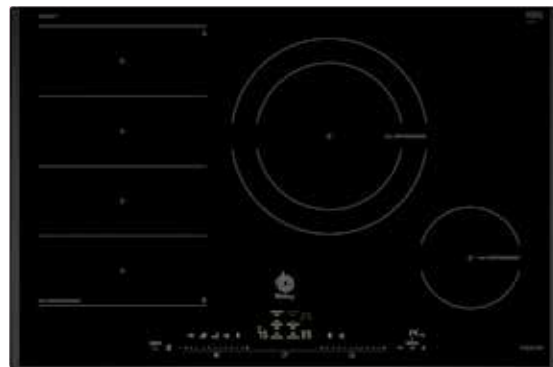

Medidas en mm

35 cm de fondo

3EB955LQ

Biselada
4242006249021
Precio de referencia: 805 €

- Control deslizante Balay con 17 niveles de cocción en cada zona.
- 3 zonas de inducción con función Sprint® (boost):
 - 1 zona gigante de 28 cm.
 - 1 zona de 15 cm.
 - 1 zona de 21 cm.
- Función Comprobar recipiente.
- Función Limpieza: bloqueo del control.
- Función Memoria.
- Función Inicio automático.
- Programación de tiempo de cocción para cada zona.
- Función Alarma con duración de aviso regulable.
- Función de Seguridad para niños con opción de bloqueo permanente o temporal.
- Autodesconexión antiolvido de la placa.
- Función Potencia máxima regulable: posibilidad de limitar la potencia total de la placa.

Modelo: 3EB955LQ

Medidas en mm

Medidas en mm

Medidas en mm

Placas inducción. Ancho 80 cm. Zona de 28 cm

1 zona Flex Inducción.
Control Temperatura del Aceite

3EB989LT

Biselada
4242006268374

Medidas en mm

Control Temperatura del Aceite

3EB985LT

Biselada
4242006251079

Precio de referencia: 805 €

- **Control Plus con 17 niveles de cocción en cada zona.**
- 4 zonas de inducción con Función Sprint® (boost) y Función Turbo:
 - 1 zona gigante de 28 cm.
 - 1 zona de 21 cm.
 - 2 zonas de 15 cm.
- **Control de Temperatura del Aceite con 5 niveles en todas las zonas de cocción.**
- Función Comprobar recipiente.
- Función Limpieza: bloqueo del control.
- Función Memoria.
- Función Inicio automático.
- Función Mi consumo.
- Función Mantener caliente.
- Función Cronómetro.
- Programación de tiempo de cocción para cada zona.
- Función Alarma con duración de aviso regulable.
- Función de Seguridad para niños con opción de bloqueo permanente o temporal.
- Autodesconexión antiolvido de la placa.
- Función Potencia máxima regulable: posibilidad de limitar la potencia total de la placa.
- Incluye una guía rápida para el Control de Temperatura del Aceite.
- Libro de recetas gratuito bajo pedido.