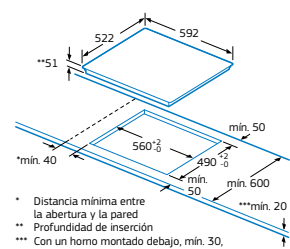

3EB865XR

Marco inoxidable
4242006254360

Precio de referencia: 480 €

- Control táctil de fácil uso con 17 niveles de cocción en cada zona.
- 3 zonas de inducción con función Sprint® (boost):
  - 1 zona gigante de 28 cm.
  - 1 zona de 15 cm.
  - 1 zona de 21 cm.
- Función Comprobar recipiente.
- Función Memoria.
- Función Inicio automático.
- Programación de tiempo de cocción para cada zona.
- Función Alarma con duración de aviso regulable.
- Función de Seguridad para niños con opción de bloqueo permanente o temporal.
- Autodesconexión antiolvido de la placa.
- Función Potencia máxima regulable: posibilidad de limitar la potencia total de la placa.

Modelos: 3EB865MQ y 3EB865FR