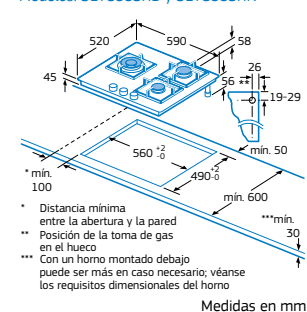

3ETG663HN

Cristal templado negro de alta resistencia.
4242006259402

Precio de referencia: 395 €

- **Control Preciso de la llama en 9 niveles.**
- 3 quemadores de gas:
  - Izquierda: **Wok de doble llama de 4 kW.**
  - Delante derecha: auxiliar de 1 kW.
  - Detrás derecha: rápido de 3 kW.
- Parrillas individuales de hierro fundido: diseño Profesional.
- **Autoencendido** integrado en los mandos.
- **Seguridad Gas Stop:** incorpora un sistema electromecánico de corte de gas en caso de que la llama se apague accidentalmente.
- Posibilidad de instalación sobre encimera o enrasada.
- Preparada para gas natural*.

Modelos: 3ETG663HB y 3ETG663HN