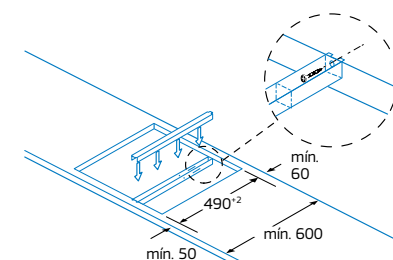

Accesorio de unión 3AB3030L