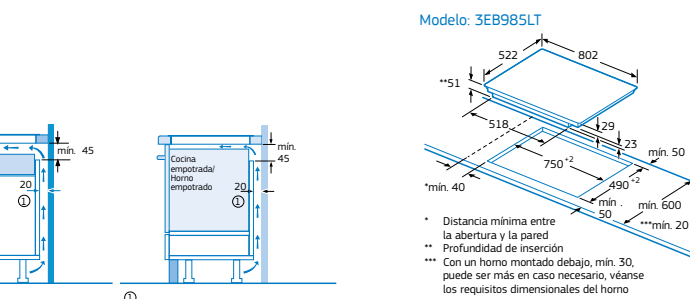

Medidas en mm

Control Temperatura del Aceite

3EB985LT

Biselada
4242006251079

Precio de referencia: 805 €

- **Control Plus con 17 niveles de cocción en cada zona.**
- 4 zonas de inducción con Función Sprint® (boost) y Función Turbo:
 - 1 zona gigante de 28 cm.
 - 1 zona de 21 cm.
 - 2 zonas de 15 cm.
- **Control de Temperatura del Aceite con 5 niveles en todas las zonas de cocción.**
- Función Comprobar recipiente.
- Función Limpieza: bloqueo del control.
- Función Memoria.
- Función Inicio automático.
- Función Mi consumo.
- Función Mantener caliente.
- Función Cronómetro.
- Programación de tiempo de cocción para cada zona.
- Función Alarma con duración de aviso regulable.
- Función de Seguridad para niños con opción de bloqueo permanente o temporal.
- Autodesconexión antiolvido de la placa.
- Función Potencia máxima regulable: posibilidad de limitar la potencia total de la placa.
- Incluye una guía rápida para el Control de Temperatura del Aceite.
- Libro de recetas gratuito bajo pedido.