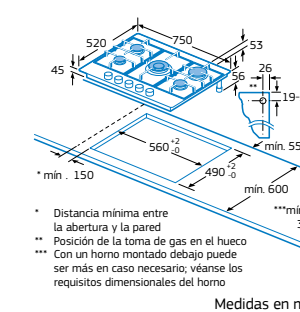

3ETX676HB

Acero inoxidable.
4242006259471

Precio de referencia: 425 €

- **Control Preciso de la llama en 9 niveles.**
- 5 quemadores de gas:
  - Delante derecha: semi-rápido de 1,75 kW.
  - Detrás derecha: rápido de 3 kW.
  - Centro: **Wok de doble llama de 4 kW.**
  - Delante izquierda: auxiliar de 1 kW.
  - Detrás izquierda: semi-rápido de 1,75 kW.
- Parrillas continuas de hierro fundido: diseño Profesional.
- **Autoencendido** integrado en los mandos.
- **Seguridad Gas Stop:** incorpora un sistema electromecánico de corte de gas en caso de que la llama se apague accidentalmente.
- Placa con encastre estándar de 56 x 49 cm.
- Preparada para gas butano*.

Modelo: 3ETX676HB