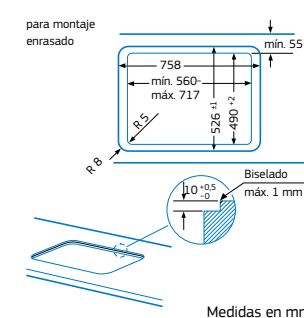

3ETG676HB

Cristal templado negro
de alta resistencia
4242006259433

Precio de referencia: 510 €

- **Control Preciso de la llama en 9 niveles.**
- 5 quemadores de gas:
  - Delante derecha: semi-rápido de 1,75 kW.
  - Detrás derecha: rápido de 3 kW.
  - Centro: **Wok de doble llama de 4 kW.**
  - Delante izquierda: auxiliar de 1 kW.
  - Detrás izquierda: semi-rápido de 1,75 kW.
- Parrillas individuales de hierro fundido: diseño Profesional.
- **Autoencendido** integrado en los mandos.
- **Seguridad Gas Stop:** incorpora un sistema electromecánico de corte de gas en caso de que la llama se apague accidentalmente.
- Posibilidad de instalación sobre encimera o enrasada.
- Placa con encastre estándar de 56 x 49 cm.
- Preparada para gas butano.

autoencendido gas stop 9 niveles

Modelo: 3ETG676HB