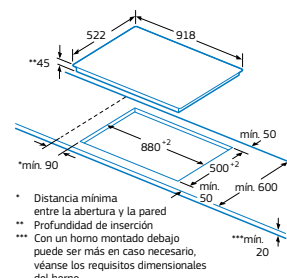

3EB797LU

Biselada
4242006250935
Precio de referencia: 780 €

- Control deslizante Balay con 17 niveles de cocción en cada zona.
- 5 zonas vitrocerámicas:
  - Zona delantera izquierda: doble de 18/12 cm.
  - Zona trasera izquierda: 15 cm.
  - Zona central: extra gigante de 32/26/21 cm.
  - Zona delantera derecha: 18 cm.
  - Zona trasera derecha: 10 cm.
- Control de Temperatura del Aceite en zona delantera izquierda.
- Función Sprint® (boost) en zona delantera derecha y zona central.
- Función Limpieza: bloqueo del control.
- Programación de tiempo de cocción para cada zona.
- Función Alarma con duración de aviso regulable.
- Función de Seguridad para niños con opción de bloqueo permanente o temporal.
- Función Memoria.
- Autodesconexión antiolvido de la placa.
- Incluye una guía rápida para el Control de Temperatura del Aceite.

Modelo: 3EB797LU