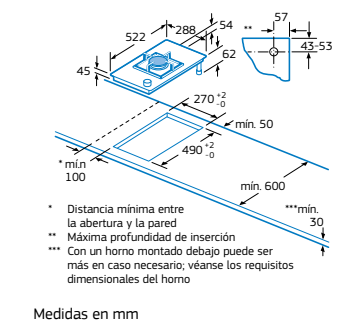

Modelo: 3ETG631HB