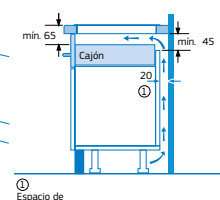

3EB967FR

Bisel delantero
4242006250973

Precio de referencia: 620 €

- Control táctil de fácil uso con 17 niveles de cocción en cada zona.
- 3 zonas de inducción con función Sprint® (boost):
 - 1 zona extra gigante de 32 cm.
 - 1 zona de 15 cm.
 - 1 zona de 21 cm.
- Función Comprobar recipiente.
- Función Memoria.
- Función Inicio automático.
- Programación de tiempo de cocción para cada zona.
- Función Alarma con duración de aviso regulable.
- Función de Seguridad para niños con opción de bloqueo permanente o temporal.
- Autodesconexión antiolvido de la placa.
- Función Potencia máxima regulable: posibilidad de limitar la potencia total de la placa.

Modelos: 3EB967MU, 3EB967LU y 3EB967FR

Medidas en mm

Medidas en mm

Medidas en mm

Placas inducción. Ancho 60 cm. Zona Flex Inducción

Control Temperatura del Aceite

3EB968LT

Biselada
4242006251031