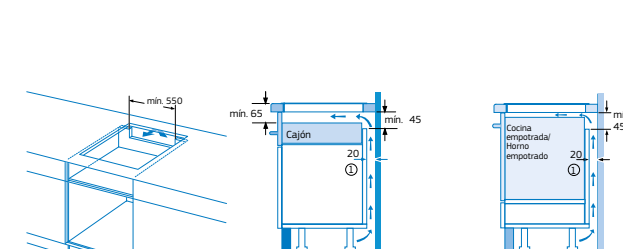

Modelo: 3EB864XR

Medidas en mm

Modelos: 3EB864ER y 3EB861LR

Medidas en mm

Modelos: 3EB864XR, 3EB864ER y 3EB861LR

Medidas en mm

Placas vitrocerámicas medidas especiales

Ancho 90 cm. Control de Temperatura del Aceite