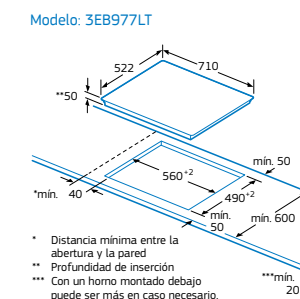

Medidas en mm

Placa inducción. Ancho 70 cm. Zona de 32 cm

Control Temperatura del Aceite

3EB977LT

Biselada
4242006251055

Precio de referencia: 775 €

- **Control Plus con 17 niveles de cocción en cada zona.**
- 3 zonas de inducción con Función Sprint® (boost) y Función Turbo:
 - 1 zona extra gigante de 32 cm.
 - 1 zona de 15 cm.
 - 1 zona de 21 cm.
- **Control de Temperatura del Aceite con 5 niveles en todas las zonas de cocción.**
- Función Comprobar recipiente.
- Función Limpieza: bloqueo del control.
- Función Memoria.
- Función Inicio automático.
- Función Mi consumo.
- Función Mantener caliente.
- Función Cronómetro.
- Programación de tiempo de cocción para cada zona.
- Función Alarma con duración de aviso regulable.
- Función de Seguridad para niños con opción de bloqueo permanente o temporal.
- Autodesconexión antiolvido de la placa.
- Función Potencia máxima regulable: posibilidad de limitar la potencia total de la placa.
- Incluye una guía rápida para el Control de Temperatura del Aceite.
- Libro de recetas gratuito bajo pedido.

Medidas en mm

Medidas en mm

Placas inducción. Ancho 60 cm. Zona de 32 cm

Control Temperatura del Aceite

3EB967MU

Biselada gris metalizada
4242006251017

Precio de referencia: 765 €

3EB967LU