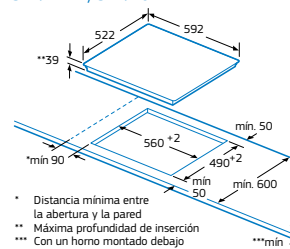

3EB721XR

Marco inoxidable
4242006224448
Precio de referencia: 285 €

- Control táctil de fácil uso con 17 niveles de cocción en cada zona.
- 4 zonas vitrocerámicas:
  - Zona delantera izquierda: 15 cm.
  - Zona trasera izquierda: 18 cm.
  - Zona delantera derecha: doble de 21/12 cm.
  - Zona trasera derecha: 15 cm.
- Programación de tiempo de cocción para cada zona.
- Función Alarma con duración de aviso regulable.
- Función de Seguridad para niños con opción de bloqueo permanente o temporal.
- Función Memoria.
- Autodesconexión antiolvido de la placa.

Modelos: 3EB714LR, 3EB714ER, 3EB721LR y 3EB720LR

Medidas en mm