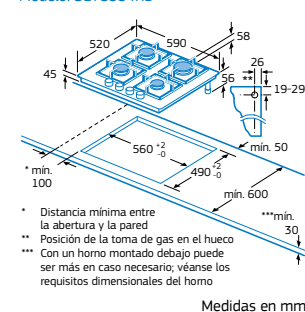

3ETG664HB

Cristal templado negro de alta resistencia
4242006259419

Precio de referencia: 400 €

- **Control Preciso de la llama en 9 niveles.**
- 4 quemadores de gas:
  - Delante derecha: auxiliar de 1 kW.
  - Detrás derecha: rápido de 3 kW.
  - Delante izquierda: semi-rápido de 1,75 kW.
  - Detrás izquierda: semi-rápido de 1,75 kW.
- Parrillas individuales de hierro fundido: diseño Profesional.
- **Autoencendido** integrado en los mandos.
- **Seguridad Gas Stop:** incorpora un sistema electromecánico de corte de gas en caso de que la llama se apague accidentalmente.
- Posibilidad de instalación sobre encimera o enrasada.
- Preparada para gas butano*.

Modelo: 3ETG664HB