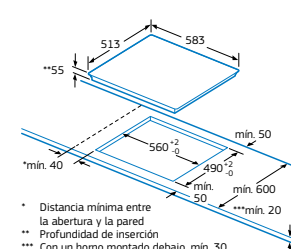

Modelo: 3EB864XR

Medidas en mm

Modelos: 3EB864ER y 3EB861LR

Medidas en mm

Modelos: 3EB864XR, 3EB864ER y 3EB861LR

Medidas en mm

Placas vitrocerámicas medidas especiales

Ancho 90 cm. Control de Temperatura del Aceite