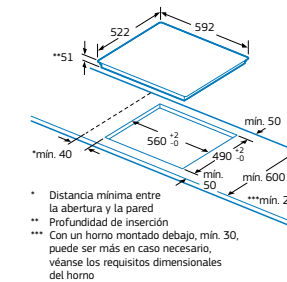

Modelos: 3EB968LT, 3EB969MU y 3EB969LU

Medidas en mm