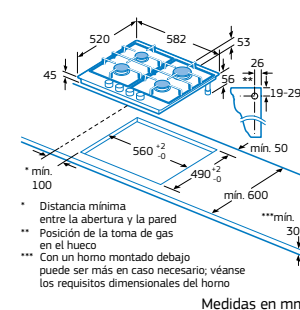

3ETX664MB

Acero inoxidable
4242006259464
Precio de referencia: 305 €

- Control Preciso de la llama en 9 niveles.
- 4 quemadores de gas:
  - Delante derecha: auxiliar de 1 kW.
  - Detrás derecha: rápido de 3 kW.
  - Delante izquierda: semi-rápido de 1,75 kW.
  - Detrás izquierda: semi-rápido de 1,75 kW.
- Parrillas metálicas.
- Autoencendido integrado en los mandos.
- Seguridad Gas Stop: incorpora un sistema electromecánico de corte de gas en caso de que la llama se apague accidentalmente.
- Preparada para gas butano*.

Modelo: 3ETX664MB