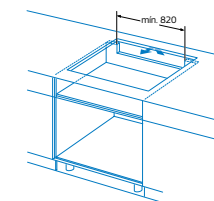

Medidas en mm