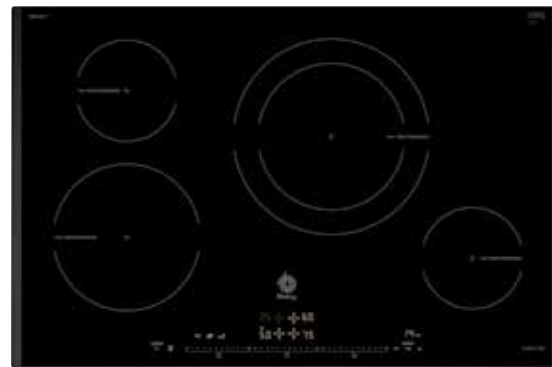

Medidas en mm

Control Temperatura del Aceite

3EB985LT

Biselada
4242006251079

Precio de referencia: 805 €

- **Control Plus con 17 niveles de cocción en cada zona.**
- 4 zonas de inducción con Función Sprint® (boost) y Función Turbo:
  - 1 zona gigante de 28 cm.
  - 1 zona de 21 cm.
  - 2 zonas de 15 cm.
- **Control de Temperatura del Aceite con 5 niveles en todas las zonas de cocción.**
- Función Comprobar recipiente.
- Función Limpieza: bloqueo del control.
- Función Memoria.
- Función Inicio automático.
- Función Mi consumo.
- Función Mantener caliente.
- Función Cronómetro.
- Programación de tiempo de cocción para cada zona.
- Función Alarma con duración de aviso regulable.
- Función de Seguridad para niños con opción de bloqueo permanente o temporal.
- Autodesconexión antiolvido de la placa.
- Función Potencia máxima regulable: posibilidad de limitar la potencia total de la placa.
- Incluye una guía rápida para el Control de Temperatura del Aceite.
- Libro de recetas gratuito bajo pedido.