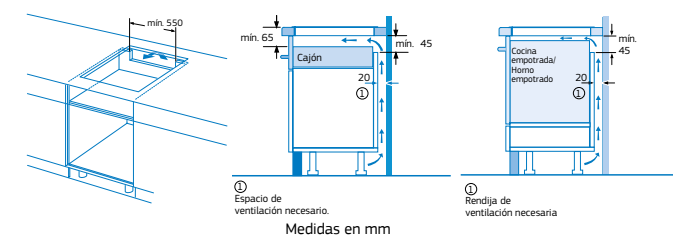

Medidas en mm