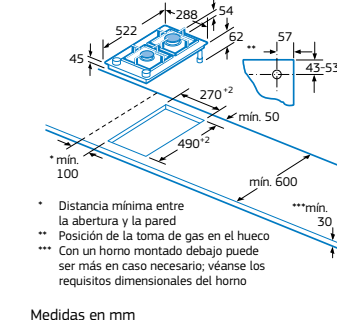

Modelo: 3ETG632HB