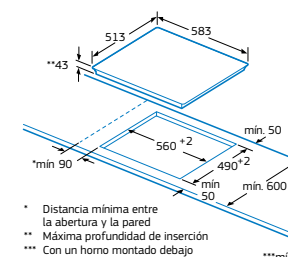

3EB715XR

Marco inoxidable
4242006223298
Precio de referencia: 300 €

- Control táctil de fácil uso con 17 niveles de cocción en cada zona.
- 3 zonas vitrocerámicas:
  - Zona izquierda: gigante de 28/21 cm.
  - Zona trasera derecha: 15 cm.
  - Zona delantera derecha: 18 cm.
- Programación de tiempo de cocción para cada zona.
- Función Alarma con duración de aviso regulable.
- Función de Seguridad para niños con opción de bloqueo permanente o temporal.
- Función Memoria.
- Autodesconexión antiolvido de la placa.

Modelos: 3EB765XQ y 3EB715XR