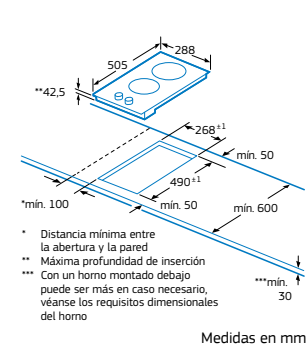

Modelo: 3EB730IM

Modelo: 3ETX332MB

Medidas y formas de encastre/unión placas modulares 30 cm Línea Inoxidable

Medidas para unión de dos placas

Medidas para unión de tres placas

Accesorios de unión placas modulares