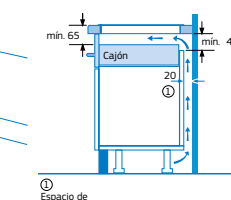

Medidas en mm