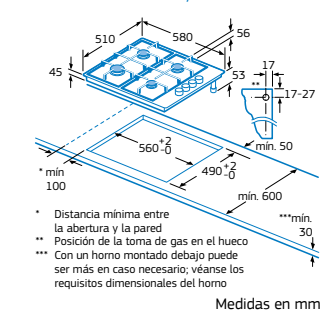

3ETX464MB

Acero inoxidable
4242006248239
Precio de referencia: 200 €

- 4 quemadores de gas:
  - Delante derecha: auxiliar de 1 kW.
  - Detrás derecha: semi-rápido de 1,7 kW.
  - Delante izquierda: rápido de 3 kW.
  - Detrás izquierda: semi-rápido de 1,7 kW.
- Parrillas metálicas.
- Autoencendido integrado en los mandos.
- Seguridad Gas Stop: incorpora un sistema electromecánico de corte de gas en caso de que la llama se apague accidentalmente.
- Preparada para gas butano*.

Modelos: 3ETX463MB y 3ETX464MB