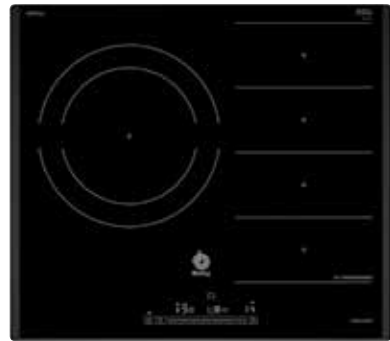

Diseños Balay

En Balay tenemos una placa para cada cocina, con gran variedad de modelos y configuraciones y tres acabados diferentes que permiten su perfecta integración en cualquier cocina: negro, gris metalizado y blanco.

Tanto el acabado blanco, como el gris metalizado, se adaptan a la perfección a las nuevas tendencias en diseño de cocinas que apuestan por espacios más luminosos.

Diseño negro 3EB969LU