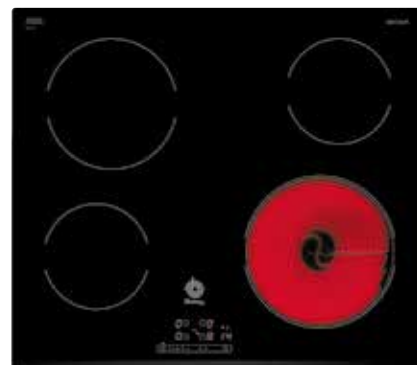

3EB720LR

Bisel delantero
4242006225841
Precio de referencia: 275 €

3EB720XR

Marco inoxidable
4242006224424
Precio de referencia: 260 €

- Control táctil de fácil uso con 17 niveles de cocción en cada zona.
- 4 zonas vitrocerámicas:
  - Zona delantera izquierda: 15 cm.
  - Zona trasera izquierda: 18 cm.
  - Zona delantera derecha: 21 cm.
  - Zona trasera derecha: 15 cm.
- Programación de tiempo de cocción para cada zona.
- Función Alarma con duración de aviso regulable.
- Función de Seguridad para niños con opción de bloqueo permanente o temporal.
- Función Memoria.
- Autodesconexión antiolvido de la placa.

Modelos: 3EB714XR, 3EB721XR y 3EB720XR