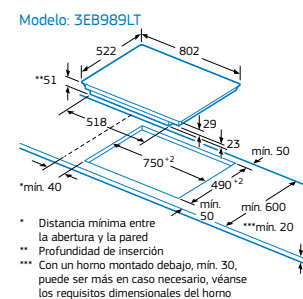

Placas inducción. Ancho 80 cm. Zona de 28 cm

1 zona Flex Inducción.
Control Temperatura del Aceite

3EB989LT

Biselada
4242006268374

Precio de referencia: 890 €

- **Control Plus con 17 niveles de cocción en cada zona.**
- 3 zonas de inducción con Función Sprint® (boost) y Función Turbo:
  - 1 zona Flex Inducción de 40 x 24 cm.
  - 1 zona gigante de 28 cm.
  - 1 zona de 15 cm.
- **Control de Temperatura del Aceite con 5 niveles en todas las zonas de cocción.**
- Función Zona Móvil.
- Función Comprobar recipiente.
- Función Limpieza: bloqueo del control.
- Función Memoria.
- Función Inicio automático.
- Función Mi consumo.
- Función Mantener caliente.
- Función Cronómetro.
- Programación de tiempo de cocción para cada zona.
- Función Alarma con duración de aviso regulable.
- Función de Seguridad para niños con opción de bloqueo permanente o temporal.
- Autodesconexión antiolvido de la placa.
- Función Potencia máxima regulable: posibilidad de limitar la potencia total de la placa.
- Incluye una guía rápida para el Control de Temperatura del Aceite.
- Libro de recetas gratuito bajo pedido.

Medidas en mm

Control Temperatura del Aceite

3EB985LT

Biselada
4242006251079

Precio de referencia: 805 €