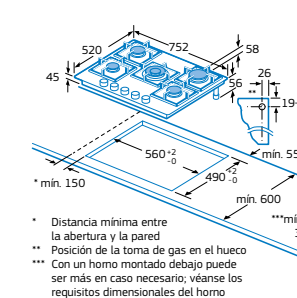

3ETG676HB

Cristal templado negro
de alta resistencia
4242006259433

Precio de referencia: 510 €

- **Control Preciso de la llama en 9 niveles.**
- 5 quemadores de gas:
  - Delante derecha: semi-rápido de 1,75 kW.
  - Detrás derecha: rápido de 3 kW.
  - Centro: **Wok de doble llama de 4 kW.**
  - Delante izquierda: auxiliar de 1 kW.
  - Detrás izquierda: semi-rápido de 1,75 kW.
- Parrillas individuales de hierro fundido: diseño Profesional.
- **Autoencendido** integrado en los mandos.
- **Seguridad Gas Stop:** incorpora un sistema electromecánico de corte de gas en caso de que la llama se apague accidentalmente.
- Posibilidad de instalación sobre encimera o enrasada.
- Placa con encastre estándar de 56 x 49 cm.
- Preparada para gas butano.

autoencendido gas stop 9 niveles

Modelo: 3ETG676HB