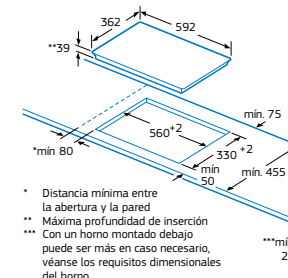

3EB712LR

Biselada
4242006223717
Precio de referencia: 360 €

- Control táctil de fácil uso con 17 niveles de cocción en cada zona.
- 3 zonas vitrocerámicas:
  - Zona delantera izquierda: doble de 21/15 cm.
  - Zona central: 10 cm.
  - Zona delantera derecha: doble de 18/12 cm.
- Programación de tiempo de cocción para cada zona.
- Función Alarma con duración de aviso regulable.
- Función de Seguridad para niños con opción de bloqueo permanente o temporal.
- Función Memoria.
- Autodesconexión antiolvido de la placa.

Modelo: 3EB712LR