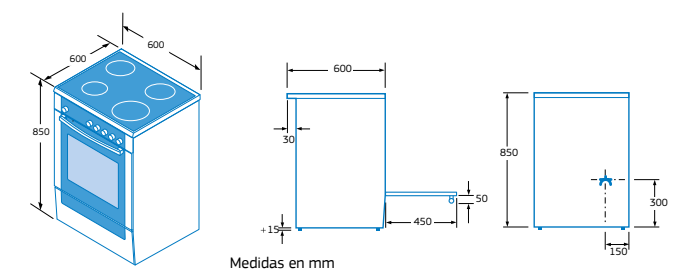

Modelo: 3CVB463BQ