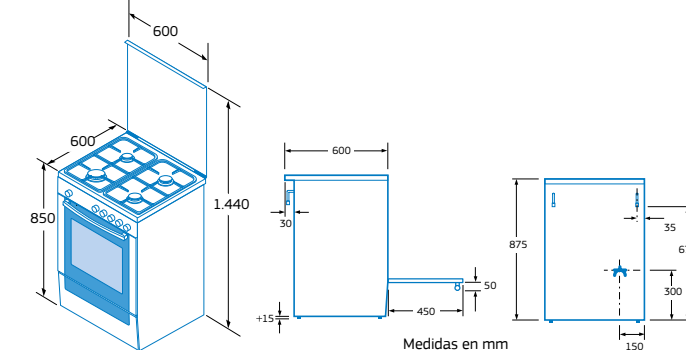

Modelo: 3CGB462BQ

En caso de que se precise la conversión a Gas Natural, se realizará dicha conversión por parte del Servicio Oficial de Asistencia Técnica.