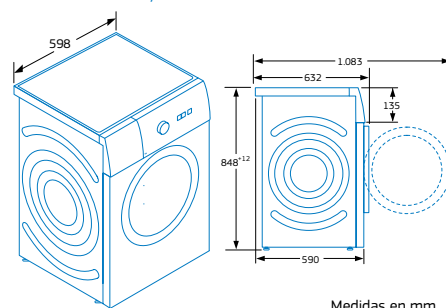

Precio de referencia: 720 €

Disponibilidad: julio 2017

Modelos: 3TS986XA y 3TS986BA

Medidas en mm