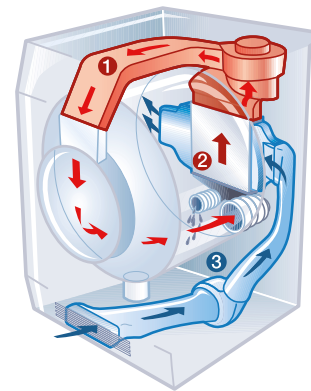

Lavadoras con función secado

En Balay, las lavadoras además de lavar, secan la ropa con las mejores funciones. De hecho, lo único que no hacen es ruido, debido a su motor **ExtraSilencio con garantía total de 10 años**. Estas lavadoras permiten lavar, centrifugar y secar la ropa sin interrupción.

Y además, prestaciones únicas

Un diseño muy cuidado. Puerta cromada con tirador integrado y 180° de apertura y gran display LED.

Sensores de humedad

Detectan automáticamente cuándo debe terminar el secado sin necesidad de programar su duración.

- Mayor cuidado de la ropa.
- Termina justo cuando está lista.

Máxima eficiencia gracias a la condensación por aire

Porque condensan la humedad con aire frío del exterior sin necesidad de agua. Ahorrando miles de litros al año comparado con una lavadora-secadora convencional.

1. 1 Aire caliente
2. 2 Condensador
3. 3 Aire frío

Condensador autolimpiante

Este sistema utiliza de 3 a 6 litros de agua para limpiar el condensador dejándolo libre de pelusas. Sin necesidad de hacerlo manualmente.

Funciones especiales

- Lava, centrifuga y seca en solo 1 hora combinando el programa **súper rápido 15 min** con la **tecla secar**.
- **Función vapor** para eliminar los olores y reducir la formación de arrugas.
- El programa **antialergias** utiliza la **acción del vapor** sobre la ropa en seco para eliminar los ácaros y gérmenes, cuidando a su vez las prendas.
- La **función VarioPerfect** permite la posibilidad de ahorrar tiempo o energía.

Lavadoras con función secado