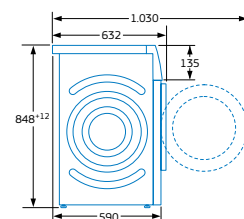

Disponibilidad: julio 2017

3TS999B

Blanco  
4242006272340

NUEVO

Precio de referencia:

695 €

Modelo: 3TS999B

Medidas en mm