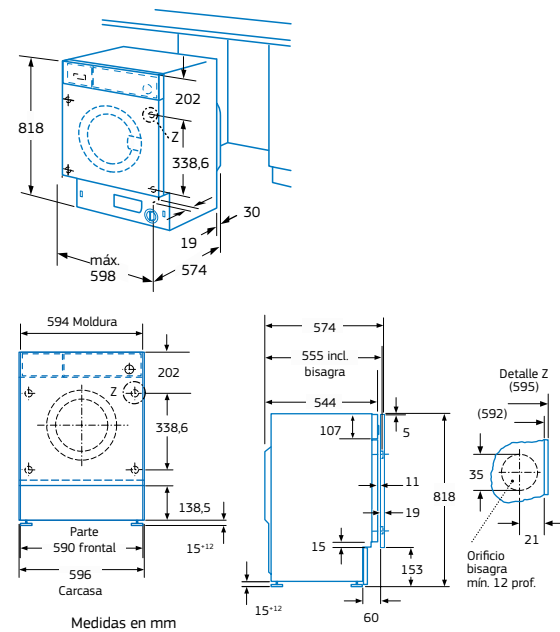

Posibilidad de intercambiar la fijación de la puerta del mueble.