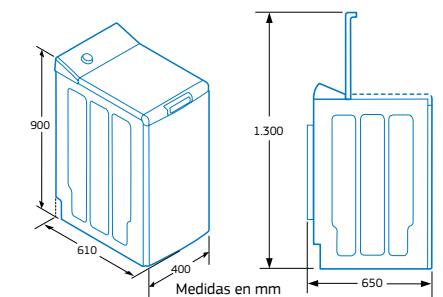

- Clase de eficiencia energética: A+.
- Capacidad: 6 kg.
- Selección de centrifugado de 1.200 a 100 r.p.m. con exclusión de centrifugado final.
- Indicadores luminosos de estado de programa.
- Programación diferida hasta 12 horas.
- Programas especiales: rápido/mix.
- Funciones: prelavado, menos plancha, aclarado extra, reducción de centrifugado, pausa+carga, agua plus, fin diferido, flot antiarrugas, antimanchas, intensivo.
- Parada automática del tambor en la parte superior al final del programa.
- Protección múltiple de agua.

3TL865

Blanco
4242006227838

Precio de referencia:

540 €

Modelo: 3TL865