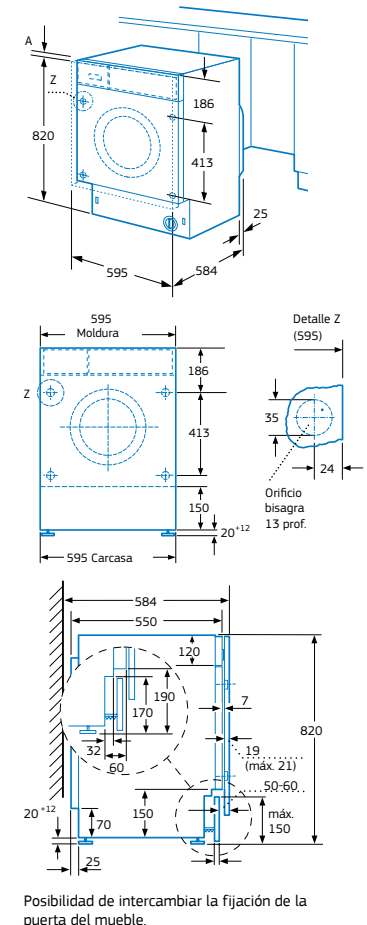

Modelos: 3T1776BC, 3T1773BC y 3T1771BC

Posibilidad de intercambiar la fijación de la puerta del mueble.

Información de etiquetado energético según el Reglamento (UE) nº 1061/2010. Para más información consultar las tablas de información técnica o [www.balay.es](http://www.balay.es)