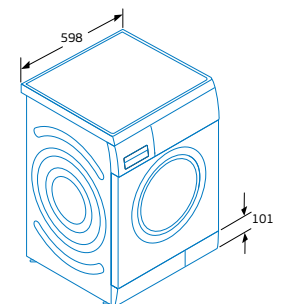

3TS873XA

Acero mate

4242006252229

Precio de referencia: 525 €

- Capacidad: 7 kg.

3TS873BC

Blanco

4242006252250

Precio de referencia: 420 €

- Capacidad: 7 kg.

3TS863XA

Acero mate

4242006252243

Precio de referencia: 505 €

- Capacidad: 6 kg.

Modelos: 3TS873XA, 3TS873BC y 3TS863XA