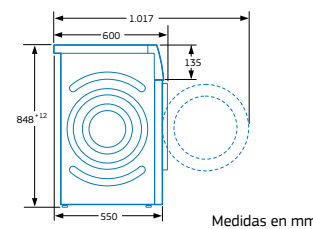

3TS976XA

Acero mate antihuellas

4242006263621

Precio de referencia: 585 €

3TS976BA

Blanco

4242006263638

Precio de referencia: 480 €

Modelos: 3TS976XA y 3TS976BA

Medidas en mm