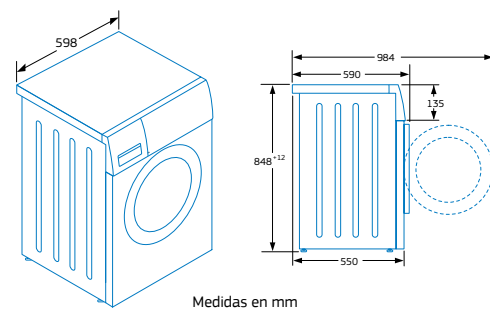

Modelos: 3TS864BC y 3TS853B

Medidas en mm