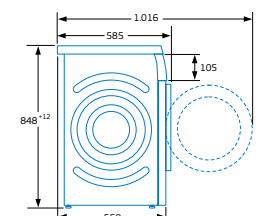

- Doble entrada de agua (bitérmica): caliente y fría.

Modelos: 3TS986B, 3TS984X, 3TS984B, 3TS976X y 3TS976B

Medidas en mm

Información de etiquetado energético según el Reglamento (UE) nº 1061/2010. Para más información consultar las tablas de información técnica o [www.balay.es](http://www.balay.es)