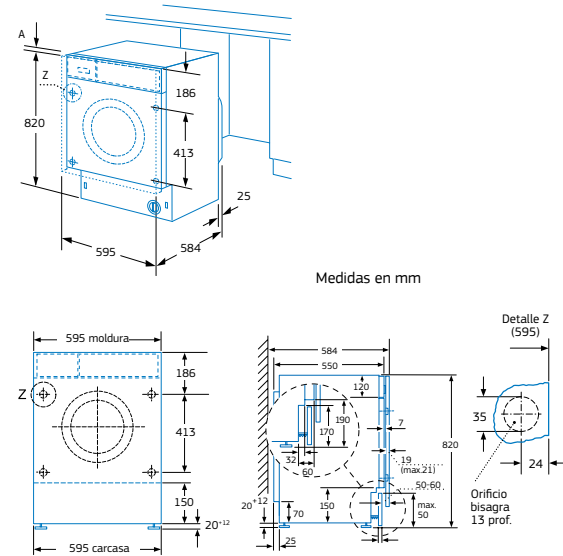

energía
B

- Clase de eficiencia energética B.
- Capacidad de lavado/secado: 7 kg/4 kg.
- Display LED.
- Programa NonStop de lavado y secado para 4 kg de ropa.
- Protección múltiple de agua.
- Posibilidad de fijación de puerta mueble a izquierda o a derecha.
- Posibilidad de instalación bajo encimera en muebles de altura 82 cm o más.

3TW778B

Blanco
4242006254162
Precio de referencia: 1.320 €

- Sistema Cardan de fácil instalación.
- Selección de centrifugado de 1.400 a 600 r.p.m. con exclusión de centrifugado final.
- Indicación de tiempo restante, estado de programa y fin diferido hasta 24 h.
- Programas especiales: camisas, rápido/mix, super rápido 15 min, retirar pelusas, nocturno, microfibras, secado por tiempo, automático, secar normal, secar delicado.
- Funciones: reducción de centrifugado, inicio/pausa, menú, selección de tiempo de secado, selección de temperatura.

3TW776B

Blanco
4242006254155
Precio de referencia: 1.105 €

- Selección de centrifugado de 1.200 a 600 r.p.m. con exclusión de centrifugado final.
- Indicación de tiempo restante, estado de programa fin diferido hasta 19 h.
- Programas especiales: rápido/mix, retirar pelusas, secar normal, secar delicado.
- Funciones: reducción de centrifugado, inicio/pausa, menú, selección de tiempo de secado.

Modelos: 3TW778B y 3TW776B