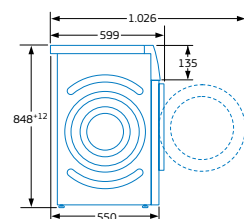

3TS986XP

Acero inoxidable antihuellas

4242006270292

Precio de referencia: 670 €

1.200 rpm

- Selección de centrifugado de 1.200 a 400 r.p.m. con exclusión de centrifugado final.

Modelos: 3TS988BP y 3TS986XP