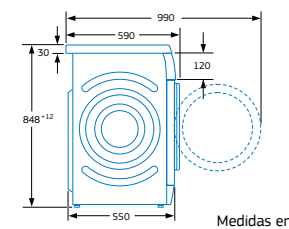

3TS873XA

Acero mate

4242006252229

Precio de referencia: 525 €

- Capacidad: 7 kg.

3TS873BC

Blanco

4242006252250

Precio de referencia: 420 €

- Capacidad: 7 kg.

3TS863XA

Acero mate

4242006252243

Precio de referencia: 505 €

- Capacidad: 6 kg.

Modelos: 3TS873XA, 3TS873BC y 3TS863XA