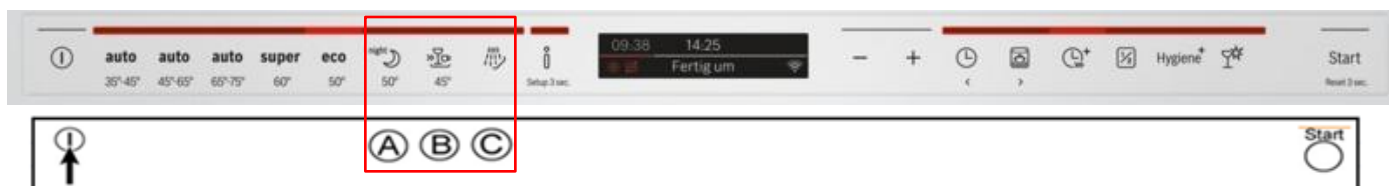

Modo demo. Lavavajillas

► Lavavajillas con TFT (SMS88TW02E)

Activar:

1) Apagar el aparato
2) Pulsar y mantener teclas B + C
3) Pulsar botón de encendido
4) Soltar botones cuando salga P0 en el display
5) Pulsar B hasta que salga P7 en el display
6) Pulsar C para fijar el programa demo
7) Cerrar la puerta
8) Abrir la puerta
9) Cerrar la puerta de nuevo

Desactivar:

1) Abrir la puerta
2) Pulsar botón Inicio/Start durante 3 segundos
3) Pulsar a la vez y mantener teclas B + C
4) Apagar el aparato