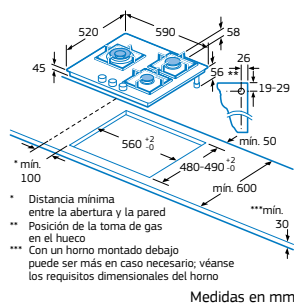

3ETG663HN

Cristal templado negro de alta resistencia.
4242006259402

NUEVO

Precio de referencia: 395 €

- **Control Preciso de la llama en 9 niveles.**
- 3 quemadores de gas:
  - Izquierda: quemador Wok de 4 kW.
  - Delante derecha: auxiliar de 1 kW.
  - Detrás derecha: rápido de 3 kW.
- Parrillas individuales de hierro fundido: diseño Profesional.
- **Autoencendido** integrado en los mandos.
- **Seguridad Gas Stop:** incorpora un sistema electromecánico de corte de gas en caso de que la llama se apague accidentalmente.
- Posibilidad de instalación sobre encimera o enrasada.
- Preparada para gas natural.

Modelos: 3ETG663HB y 3ETG663HN