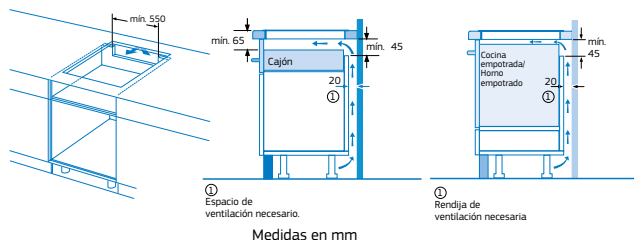

3EB965LR

Biselada
4242006254377

NUEVO

Precio de referencia: 560 €

- Control táctil de fácil uso con 17 niveles de cocción en cada zona.
- 3 zonas de inducción con función Sprint® (boost):
  - 1 zona gigante de 28 cm.
  - 1 zona de 15 cm.
  - 1 zona de 21 cm.
- Programación de tiempo de cocción para cada zona.
- Función Alarma con duración de aviso regulable.
- Función de Seguridad para niños con opción de bloqueo permanente o temporal.
- Autodesconexión antiolvido de la placa.
- Indicador de 2 niveles de calor residual para cada zona de cocción (H/h).
- Función Potencia máxima regulable: posibilidad de limitar la potencia total de la placa.

Disponibilidad: octubre 2016

Modelo: 3EB965LR