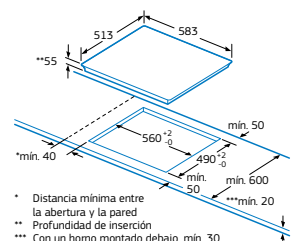

Modelo: 3EB864XR

Medidas en mm