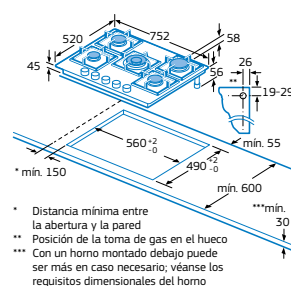

3ETG676HB

Cristal templado negro
de alta resistencia
4242006259433

NUEVO

Precio de referencia: 510 €

- **Control Preciso de la llama en 9 niveles.**
- 4 quemadores de gas y 1 quemador Wok gigante de doble anillo:
  - Delante derecha: semi-rápido de 1,75 kW.
  - Detrás derecha: rápido de 3 kW.
  - Centro: **Wok de 4 kW.**
  - Delante izquierda: auxiliar de 1 kW.
  - Detrás izquierda: semi-rápido de 1,75 kW.
- Parrillas individuales de hierro fundido: diseño Profesional.
- **Autoencendido** integrado en los mandos.
- **Seguridad Gas Stop:** incorpora un sistema electromecánico de corte de gas en caso de que la llama se apague accidentalmente.
- Posibilidad de instalación sobre encimera o enrasada.
- Placa con encastre estándar de 56 x 49 cm.
- Preparada para gas butano (28-30/37 mbar)*.

Modelo: 3ETG676HB