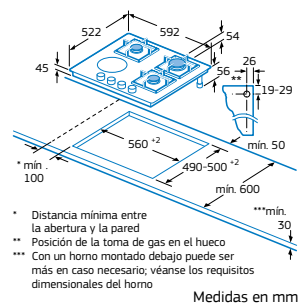

Modelo: 3ETG667HB