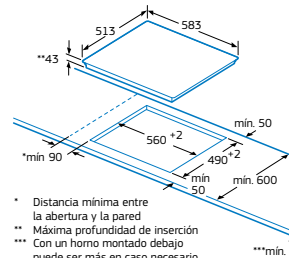

Medidas en mm

Modelos: 3EB714XR, 3EB721XR y 3EB720XR