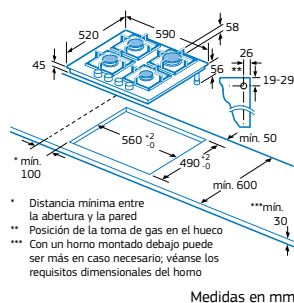

3ETG664HB

Cristal templado negro de alta resistencia
4242006259419

NUEVO

Precio de referencia: 400 €

- **Control Preciso de la llama en 9 niveles.**
- 4 quemadores de gas:
  - Delante derecha: auxiliar de 1 kW.
  - Detrás derecha: rápido de 3 kW.
  - Delante izquierda: semi-rápido de 1,75 kW.
  - Detrás izquierda: semi-rápido de 1,75 kW.
- Parrillas individuales de hierro fundido: diseño Profesional.
- **Autoencendido** integrado en los mandos.
- **Seguridad Gas Stop:** incorpora un sistema electromecánico de corte de gas en caso de que la llama se apague accidentalmente.
- Posibilidad de instalación sobre encimera o enrasada.
- Preparada para gas butano (28-30/37 mbar)*.

Modelo: 3ETG664HB