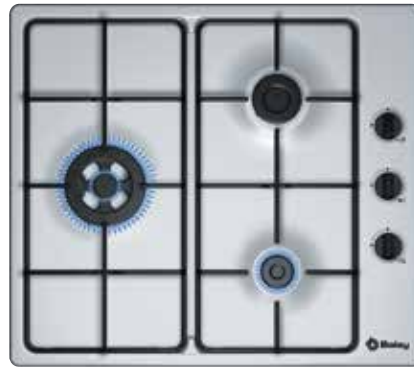

3ETX463MB

Acero inoxidable
4242006249847

Precio de referencia: 200 €

- 2 quemadores de gas y 1 quemador Wok de doble anillo:
  - Izquierda: quemador **Wok de 3,3 kW.**
  - Delante derecha: auxiliar de 1 kW.
  - Detrás derecha: semi-rápido de 1,7 kW.
- Parrillas metálicas.
- **Autoencendido** integrado en los mandos.
- **Seguridad Gas Stop**: incorpora un sistema electromecánico de corte de gas en caso de que la llama se apague accidentalmente.
- Preparada para gas butano (28-30/37 mbar)*.