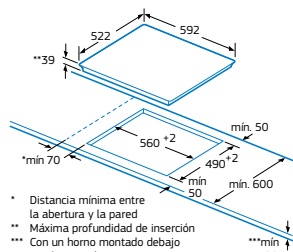

3EB715XR

Marco inoxidable
4242006223298

Precio de referencia: 300 €

- Control deslizante Balay con 17 niveles de cocción en cada zona.
- 3 zonas vitrocerámicas:
  - Zona izquierda: gigante de 28/21 cm.
  - Zona trasera derecha: 15 cm.
  - Zona delantera derecha: doble de 18/12 cm.
- Función Sprint® (boost) en zona izquierda y zona delantera derecha.
- Función Limpieza: bloqueo del control.
- Programación de tiempo de cocción para cada zona.
- Función Alarma con duración de aviso regulable.
- Función de Seguridad para niños con opción de bloqueo permanente o temporal.
- Indicador de 2 niveles de calor residual para cada zona de cocción (H/h).
- Función Memoria.
- Autodesconexión antiolvido de la placa.

- Control táctil de fácil uso con 17 niveles de cocción en cada zona.
- 3 zonas vitrocerámicas:
  - Zona izquierda: gigante de 28/21 cm.
  - Zona trasera derecha: 15 cm.
  - Zona delantera derecha: 18 cm.
- Programación de tiempo de cocción para cada zona.
- Función Alarma con duración de aviso regulable.
- Función de Seguridad para niños con opción de bloqueo permanente o temporal.
- Indicador de 2 niveles de calor residual para cada zona de cocción (H/h).
- Función Memoria.
- Autodesconexión antiolvido de la placa.

Modelos: 3EB765LQ y 3EB715LR