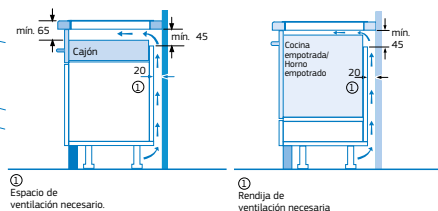

Disponibilidad: octubre 2016

Modelo: 3EB985LT

Medidas en mm

Medidas en mm

Placa inducción. Ancho 70 cm. Zona de 32 cm

Control Temperatura del Aceite

3EB977LT

Biselada
4242006251055