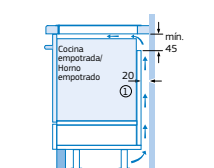

② Rendija de ventilación necesaria