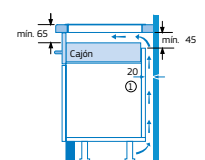

① Espacio de ventilación necesario.