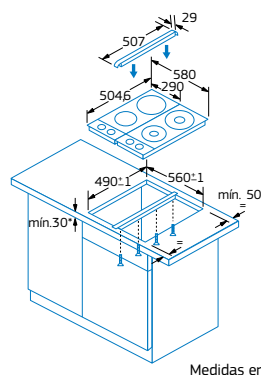

gas stop autoencendido

Modelo: 3EB730IM

Medidas en mm

Modelos: 3EMX3091B y 3EMX3092B

Medidas en mm

Medidas y formas de encastre/unión placas modulares 30 cm Línea Inoxidable

Medidas para unión de dos placas