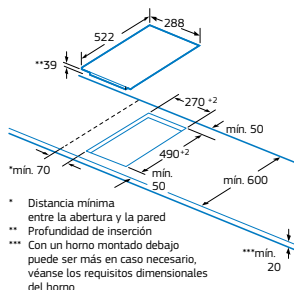

3ETG632HB

Placa de gas de 30 cm.
Biselada
4242006259389

NUEVO

Precio de referencia: 310 €

- Control Preciso de la llama en 9 niveles.
- 2 quemadores de gas:
  - Delante: semi-rápido de 1,75 kW.
  - Detrás: rápido de 3 kW.
- Cristal vitrocerámico negro de alta resistencia.
- Parrillas individuales de hierro fundido: diseño Profesional.
- Autoencendido integrado en los mandos.
- Seguridad Gas Stop: incorpora un sistema electromecánico de corte de gas en caso de que la llama se apague accidentalmente.
- Preparada para gas butano (28-30/37 mbar).
- Inyectores de gas natural incluidos (20 mbar).

gas stop autoencendido 9 niveles

Modelo: 3EB730LQ