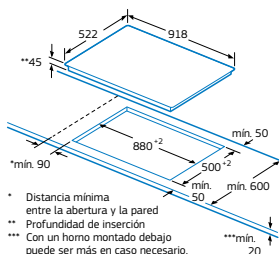

3EB797LU

Biselada
4242006250935

NUEVO

Precio de referencia: 780 €

- Control deslizante Balay con 17 niveles de cocción en cada zona.
- 5 zonas vitrocerámicas:
  - Zona delantera izquierda: doble de 18/12 cm.
  - Zona trasera izquierda: 15 cm.
  - Zona central: extra gigante de 32/26/21 cm.
  - Zona delantera derecha: 18 cm.
  - Zona trasera derecha: 10 cm.
- Control de Temperatura del Aceite en zona delantera izquierda.
- Función Sprint® (boost) en zona delantera derecha y zona central.
- Función Limpieza: bloqueo del control.
- Programación de tiempo de cocción para cada zona.
- Función Alarma con duración de aviso regulable.
- Función de Seguridad para niños con opción de bloqueo permanente o temporal.
- Indicador de 2 niveles de calor residual para cada zona de cocción (H/h).
- Función Memoria.
- Autodesconexión antiolvido de la placa.
- Incluye una guía rápida para el Control de Temperatura del Aceite.

Modelo: 3EB797LU