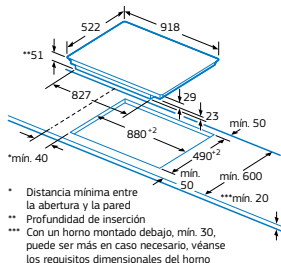

3EB999LT

Biselada
4242006251109

NUEVO

Precio de referencia: 1.385 €

- Nuevo Control Plus con 17 niveles de cocción en cada zona.
- 3 zonas de inducción con Función Sprint® (boost) y Función Turbo:
  - 1 zona Flex Inducción doble de 40 x 23 cm.
  - 1 zona extra gigante de 32 cm.
  - 1 zona Flex Inducción doble de 40 x 23 cm.
- Control de Temperatura del Aceite con 5 niveles en todas las zonas de cocción.
- Zona Móvil.
- Función Limpieza: bloqueo del control.
- Función Mi consumo.
- Función Mantener caliente.
- Cronómetro.
- Programación de tiempo de cocción para cada zona.
- Función Alarma con duración de aviso regulable.
- Función de Seguridad para niños con opción de bloqueo permanente o temporal.
- Autodesconexión antiolvido de la placa.
- Indicador de 2 niveles de calor residual para cada zona de cocción (H/h).
- Función Potencia máxima regulable: posibilidad de limitar la potencia total de la placa.
- Incluye una guía rápida para el Control de Temperatura del Aceite.
- Libro de recetas gratuito bajo pedido.

Disponibilidad: octubre 2016

Modelos: 3EB999LT y 3EB997LT