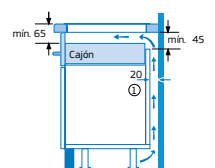

① Espacio de ventilación necesario.

Medidas en mm