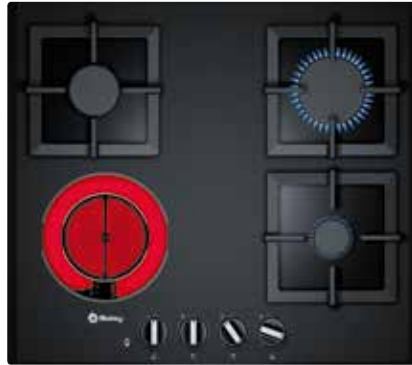

Placa Gas mixta. Ancho 60 cm

3ETG464MB

Cristal templado negro
de alta resistencia
4242006248772

Precio de referencia: 260 €

- 4 quemadores de gas:
 - Delante derecha: auxiliar de 1 kW.
 - Detrás derecha: semi-rápido de 1,7 kW.
 - Delante izquierda: rápido de 3 kW.
 - Detrás izquierda: semi-rápido de 1,7 kW.
- Parrillas metálicas.
- **Autoencendido** integrado en los mandos.
- **Seguridad Gas Stop**: incorpora un sistema electromecánico de corte de gas en caso de que la llama se apague accidentalmente.
- Preparada para gas butano (28-30/37 mbar)*.

3ETG667HB

Cristal vitrocerámico negro
de alta resistencia
4242006259426

NUEVO

Precio de referencia: 505 €

- **Control Preciso de la llama en 9 niveles.**
- 3 quemadores de gas y 1 zona de cocción vitrocerámica:
 - Delante derecha: semi-rápido de 1,75 kW.
 - Detrás derecha: rápido de 3 kW.
 - Detrás izquierda: auxiliar de 1 kW.
 - Delante izquierda: zona de cocción vitrocerámica de 1,8 kW.
- Parrillas individuales de hierro fundido: diseño Profesional.
- **Autoencendido** integrado en los mandos.
- **Seguridad Gas Stop**: incorpora un sistema electromecánico de corte de gas en caso de que la llama se apague accidentalmente.
- Preparada para gas butano (28-30/37 mbar)*.