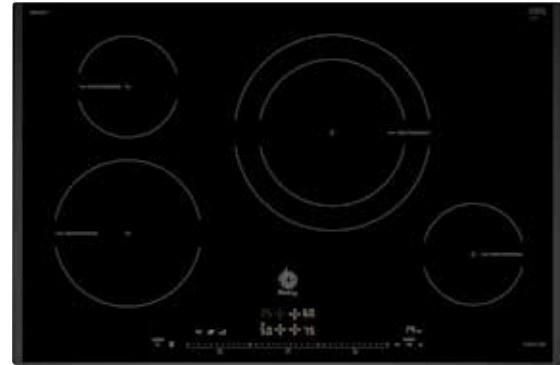

Biselada
4242006268374

NUEVO

Precio de referencia: 890 €

- Nuevo Control Plus con 17 niveles de cocción en cada zona.
- 3 zonas de inducción con Función Sprint® (boost) y Función Turbo:
 - 1 zona Flex Inducción doble de 40 x 24 cm.
 - 1 zona gigante de 28 cm.
 - 1 zona de 15 cm.
- Control de Temperatura del Aceite con 5 niveles en todas las zonas de cocción.
- Función Limpieza: bloqueo del control.
- Función Mi consumo.
- Función Mantener caliente.
- Cronómetro.
- Programación de tiempo de cocción para cada zona.
- Función Alarma con duración de aviso regulable.
- Función de Seguridad para niños con opción de bloqueo permanente o temporal.
- Autodesconexión antiolvido de la placa.
- Indicador de 2 niveles de calor residual para cada zona de cocción (H/h).
- Función Potencia máxima regulable: posibilidad de limitar la potencia total de la placa.
- Incluye una guía rápida para el Control de Temperatura del Aceite.
- Libro de recetas gratuito bajo pedido.

Disponibilidad: octubre 2016

Modelo: 3EB989LT

Medidas en mm

Control Temperatura del Aceite

3EB985LT

Biselada
4242006251079

NUEVO

Precio de referencia: 805 €