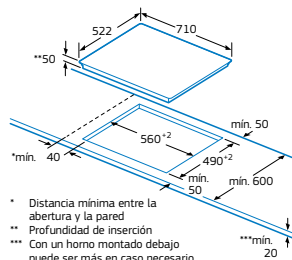

Disponibilidad: octubre 2016

Modelo: 3EB985LT

Medidas en mm

Medidas en mm

Placa inducción. Ancho 70 cm. Zona de 32 cm

Control Temperatura del Aceite

3EB977LT

Biselada
4242006251055

Disponibilidad: octubre 2016

Modelo: 3EB977LT

Medidas en mm

Medidas en mm

Placas inducción. Ancho 60 cm. Zona de 32 cm

Control Temperatura del Aceite

3EB967MU

Biselada gris metalizada
4242006251017