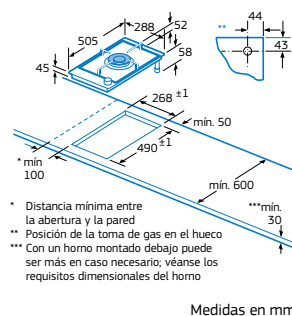

gas stop autoencendido

Modelo: 3EB730IM

Medidas en mm

Modelos: 3EMX3091B y 3EMX3092B

Medidas en mm

Medidas y formas de encastre/unión placas modulares 30 cm Línea Inoxidable

Medidas para unión de dos placas