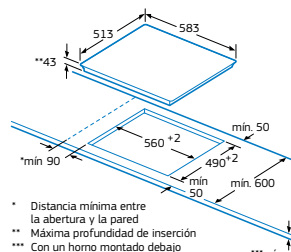

Medidas en mm

Modelos: 3EB765XQ y 3EB715XR