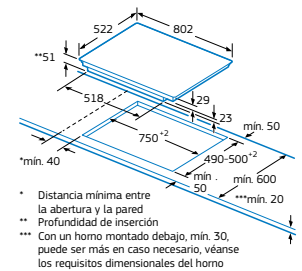

Disponibilidad: octubre 2016

Modelo: 3EB989LT

Medidas en mm

Control Temperatura del Aceite

3EB985LT

Biselada
4242006251079

NUEVO

Precio de referencia: 805 €

Disponibilidad: octubre 2016

Modelo: 3EB985LT

Medidas en mm

Medidas en mm

Placa inducción. Ancho 70 cm. Zona de 32 cm

Control Temperatura del Aceite

3EB977LT

Biselada
4242006251055