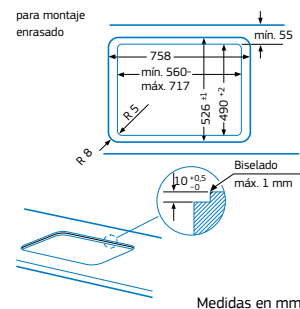

3ETG676HB

Cristal templado negro
de alta resistencia
4242006259433

NUEVO

Precio de referencia: 510 €

- **Control Preciso de la llama en 9 niveles.**
- 4 quemadores de gas y 1 quemador Wok gigante de doble anillo:
  - Delante derecha: semi-rápido de 1,75 kW.
  - Detrás derecha: rápido de 3 kW.
  - Centro: **Wok de 4 kW.**
  - Delante izquierda: auxiliar de 1 kW.
  - Detrás izquierda: semi-rápido de 1,75 kW.
- Parrillas individuales de hierro fundido: diseño Profesional.
- **Autoencendido** integrado en los mandos.
- **Seguridad Gas Stop:** incorpora un sistema electromecánico de corte de gas en caso de que la llama se apague accidentalmente.
- Posibilidad de instalación sobre encimera o enrasada.
- Placa con encastre estándar de 56 x 49 cm.
- Preparada para gas butano (28-30/37 mbar)*.

Modelo: 3ETG676HB