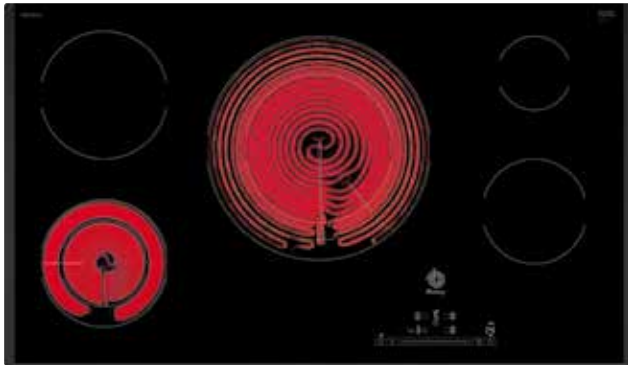

3EB797LU

Biselada
4242006250935

NUEVO

Precio de referencia: 780 €

- Control deslizante Balay con 17 niveles de cocción en cada zona.
- 5 zonas vitrocerámicas:
 - Zona delantera izquierda: doble de 18/12 cm.
 - Zona trasera izquierda: 15 cm.
 - Zona central: extra gigante de 32/26/21 cm.
 - Zona delantera derecha: 18 cm.
 - Zona trasera derecha: 10 cm.
- Control de Temperatura del Aceite en zona delantera izquierda.
- Función Sprint® (boost) en zona delantera derecha y zona central.
- Función Limpieza: bloqueo del control.
- Programación de tiempo de cocción para cada zona.
- Función Alarma con duración de aviso regulable.
- Función de Seguridad para niños con opción de bloqueo permanente o temporal.
- Indicador de 2 niveles de calor residual para cada zona de cocción (H/h).
- Función Memoria.
- Autodesconexión antiolvido de la placa.
- Incluye una guía rápida para el Control de Temperatura del Aceite.

Modelo: 3EB797LU

Medidas en mm

Ancho 80 cm. Zona de 28 cm

3EB785LQ

Biselada
4242006249175

NUEVO

Precio de referencia: 585 €

- Control deslizante Balay con 17 niveles de cocción en cada zona.
- 5 zonas vitrocerámicas:
 - Zona delantera izquierda: 18 cm.
 - Zona trasera izquierda: 15 cm.
 - Zona central: doble de 28/21 cm.
 - Zona delantera derecha: doble de 21/12 cm.
 - Zona trasera derecha: 10 cm.
- Función Sprint® (boost) en zona delantera derecha y zona central.
- Función Limpieza: bloqueo del control.
- Programación de tiempo de cocción para cada zona.
- Función Alarma con duración de aviso regulable.
- Función de Seguridad para niños con opción de bloqueo permanente o temporal.
- Indicador de 2 niveles de calor residual para cada zona de cocción (H/h).
- Función Memoria.
- Autodesconexión antiolvido de la placa.