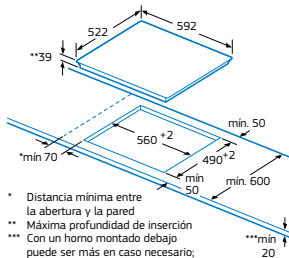

3EB720XR

Marco inoxidable
4242006224424

Precio de referencia: 260 €

- Control táctil de fácil uso con 17 niveles de cocción en cada zona.
- 4 zonas vitrocerámicas:
  - Zona delantera izquierda: 15 cm.
  - Zona trasera izquierda: 18 cm.
  - Zona delantera derecha: 21 cm.
  - Zona trasera derecha: 15 cm.
- Programación de tiempo de cocción para cada zona.
- Función Alarma con duración de aviso regulable.
- Función de Seguridad para niños con opción de bloqueo permanente o temporal.
- Indicador de 2 niveles de calor residual para cada zona de cocción (H/h).
- Función Memoria.
- Autodesconexión antiolvido de la placa.
- Sistema de fácil instalación.

Modelos: 3EB714LR, 3EB714ER, 3EB721LR y 3EB720LR