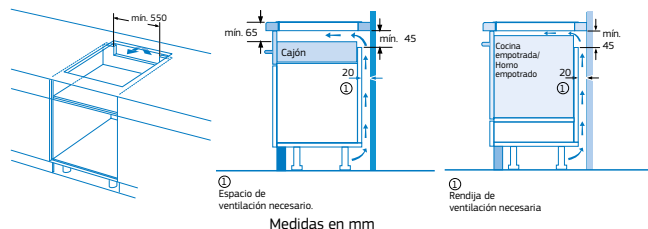

Disponibilidad: octubre 2016

Modelo: 3EB985LT

Medidas en mm

Medidas en mm

Placa inducción. Ancho 70 cm. Zona de 32 cm

Control Temperatura del Aceite

3EB977LT

Biselada
4242006251055

Disponibilidad: octubre 2016

Modelo: 3EB977LT

Medidas en mm

Medidas en mm

Placas inducción. Ancho 60 cm. Zona de 32 cm

Control Temperatura del Aceite

3EB967MU

Biselada gris metalizada
4242006251017