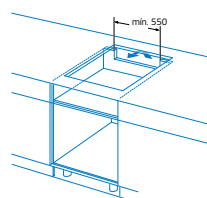

Disponibilidad: octubre 2016

Modelo: 3EB985LT

Medidas en mm

Medidas en mm

Placa inducción. Ancho 70 cm. Zona de 32 cm

Control Temperatura del Aceite

3EB977LT

Biselada
4242006251055