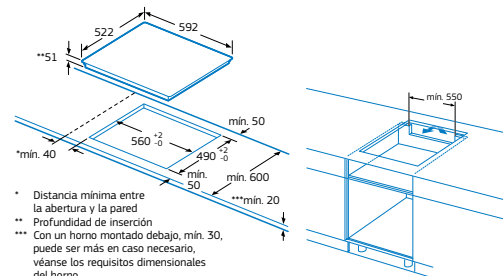

3EB968LT

Biselada
4242006251031

NUEVO

Precio de referencia: 825 €

- Nuevo Control Plus con 17 niveles de cocción en cada zona.
- 2 zonas de inducción con Función Sprint® (boost) y Función Turbo:
  - 2 zonas dobles Flex Inducción de 40 x 24 cm.
- Control de Temperatura del Aceite con 5 niveles en todas las zonas de cocción.
- Zona Móvil.
- Función Limpieza: bloqueo del control.
- Función Mi consumo.
- Función Mantener caliente.
- Cronómetro.
- Programación de tiempo de cocción para cada zona.
- Función Alarma con duración de aviso regulable.
- Función de Seguridad para niños con opción de bloqueo permanente o temporal.
- Autodesconexión antiolvido de la placa.
- Indicador de 2 niveles de calor residual para cada zona de cocción (H/h).
- Función Potencia máxima regulable: posibilidad de limitar la potencia total de la placa.
- Incluye una guía rápida para el Control de Temperatura del Aceite.
- Libro de recetas gratuito bajo pedido.

Disponibilidad: octubre 2016

Modelos: 3EB968LT, 3EB969MU y 3EB969LU