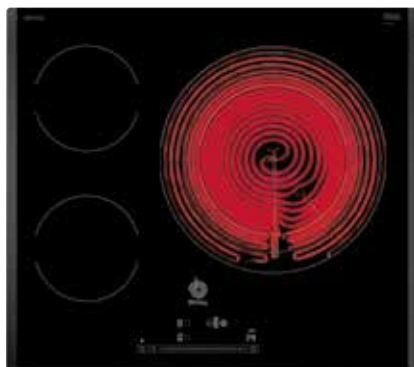

Placas vitrocerámicas. Ancho 60 cm

Zona de 32 cm