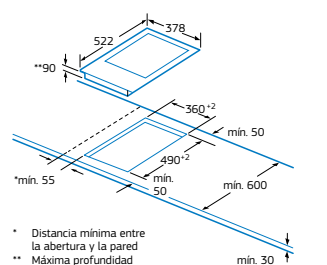

Modelo: 3EB640LQ

Medidas en mm