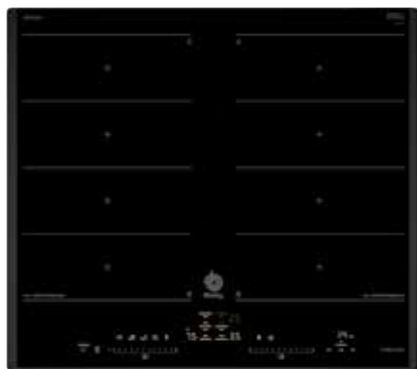

Placas inducción. Ancho 60 cm. Zona Flex Inducción

Control Temperatura del Aceite