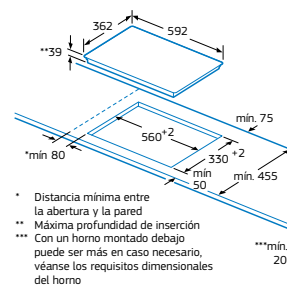

3EB712LR

Biselada

4242006223717

Precio de referencia:

360 €

- Control táctil de fácil uso con 17 niveles de cocción en cada zona.
- 3 zonas vitrocerámicas:
  - Zona delantera izquierda: doble de 21/15 cm.
  - Zona central: 10 cm.
  - Zona delantera derecha: doble de 18/12 cm.
- Programación de tiempo de cocción para cada zona.
- Función Alarma con duración de aviso regulable.
- Función de Seguridad para niños con opción de bloqueo permanente o temporal.
- Indicador de 2 niveles de calor residual para cada zona de cocción (H/h).
- Función Memoria.
- Autodesconexión antiolvido de la placa.

Modelo: 3EB712LR