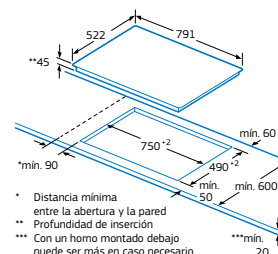

3EB785LQ

Biselada
4242006249175

NUEVO

Precio de referencia: 585 €

- Control deslizante Balay con 17 niveles de cocción en cada zona.
- 5 zonas vitrocerámicas:
  - Zona delantera izquierda: 18 cm.
  - Zona trasera izquierda: 15 cm.
  - Zona central: doble de 28/21 cm.
  - Zona delantera derecha: doble de 21/12 cm.
  - Zona trasera derecha: 10 cm.
- Función Sprint® (boost) en zona delantera derecha y zona central.
- Función Limpieza: bloqueo del control.
- Programación de tiempo de cocción para cada zona.
- Función Alarma con duración de aviso regulable.
- Función de Seguridad para niños con opción de bloqueo permanente o temporal.
- Indicador de 2 niveles de calor residual para cada zona de cocción (H/h).
- Función Memoria.
- Autodesconexión antiolvido de la placa.

Modelo: 3EB785LQ