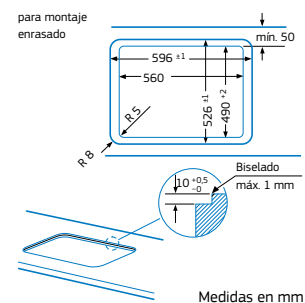

Modelos: 3ETG663HB, 3ETG663HN y 3ETG664HB