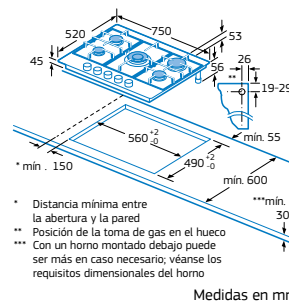

3ETX676MB

Acero inoxidable.
4242006259273

NUEVO

Precio de referencia: 385 €

- Control Preciso de la llama en 9 niveles.
- 4 quemadores de gas y 1 quemador Wok gigante con regulación dual de la llama de doble anillo:
  - Delante derecha: semi-rápido de 1,75 kW.
  - Detrás derecha: rápido de 3 kW.
  - Centro: **Wok de 4 kW.**
  - Delante izquierda: auxiliar de 1 kW.
  - Detrás izquierda: semi-rápido de 1,75 kW.
- Parrillas metálicas.
- **Autoencendido** integrado en los mandos.
- **Seguridad Gas Stop**: incorpora un sistema electromecánico de corte de gas en caso de que la llama se apague accidentalmente.
- Placa con encastre estándar de 56 x 49 cm.
- Preparada para gas butano (28-30/37 mbar)*.

Modelos: 3ETX676HB y 3ETX676MB