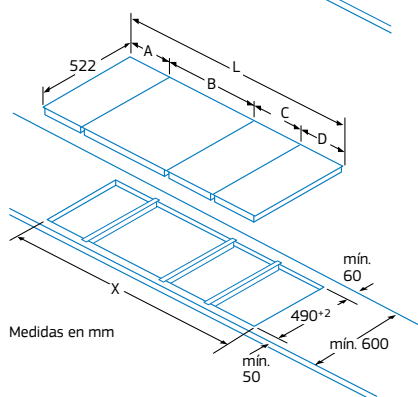

Foto correspondiente a la tabla de combinaciones de placas y sus correspondientes dimensiones de encastre.

En instalaciones combinadas de dos o más placas modulares, son necesarias una o más unidades del accesorio 3AB3030L (2 placas = 1 accesorio, 3 placas = 2 accesorios, etc).

Consultar dimensiones de encastre (X) en la tabla de combinaciones.

Tipo de anchura	30	40	60	80	90
Anchura aparato	288	378	592	791	918

	A	B	C	D	L	X
2x30	288	288	-	-	576	560
1x30, 1x40	288	378	-	-	666	650
1x30, 1x60	288	592	-	-	880	860
1x30, 1x80	288	791	-	-	1.079	1.060
1x30, 1x90	288	918	-	-	1.206	1.180
2x40	378	378	-	-	756	740
1x40, 1x60	378	592	-	-	970	950
1x40, 1x80	378	791	-	-	1.169	1.150
1x40, 1x90	378	918	-	-	1.296	1.270
3x30	288	288	288	-	864	848
2x30, 1x40	288	288	378	-	954	938
2x30, 1x60	288	288	592	-	1.168	1.152
2x30, 1x80	288	288	791	-	1.367	1.351
2x30, 1x90	288	288	918	-	1.494	1.478
1x30, 2x40	288	378	378	-	1.044	1.028
1x30, 1x40, 1x60	288	378	592	-	1.258	1.242
1x30, 1x40, 1x80	288	378	791	-	1.457	1.441
1x30, 1x40, 1x90	288	378	918	-	1.584	1.568
3x40	378	378	378	-	1.134	1.118
2x40, 1x60	378	378	592	-	1.348	1.332
2x40, 1x80	378	378	791	-	1.547	1.531
2x40, 1x90	378	378	918	-	1.674	1.658
4x30	288	288	288	288	1.152	1.136
3x30, 1x40	288	288	288	378	1.242	1.226
2x30, 2x40	288	288	378	378	1.332	1.316
1x30, 3x40	288	378	378	378	1.422	1.406
4x40	378	378	378	378	1.512	1.496
3x30, 1x60	288	288	288	592	1.456	1.440
3x30, 1x80	288	288	288	791	1.655	1.639