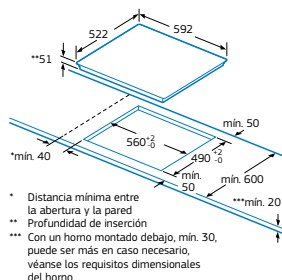

3EB865XR

Marco inoxidable
4242006254360

NUEVO

Precio de referencia: 480 €

- Control táctil de fácil uso con 17 niveles de cocción en cada zona.
- 3 zonas de inducción con función Sprint® (boost):
  - 1 zona gigante de 28 cm.
  - 1 zona de 15 cm.
  - 1 zona de 21 cm.
- Programación de tiempo de cocción para cada zona.
- Función Alarma con duración de aviso regulable.
- Función de Seguridad para niños con opción de bloqueo permanente o temporal.
- Autodesconexión antiolvido de la placa.
- Indicador de 2 niveles de calor residual para cada zona de cocción (H/h).
- Función Potencia máxima regulable: posibilidad de limitar la potencia total de la placa.

Disponibilidad octubre 2016

Modelos: 3EB865MQ y 3EB865FR