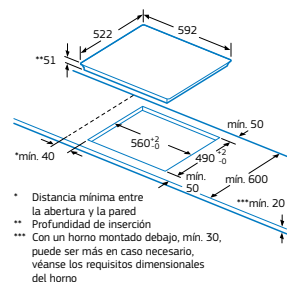

3EB965LU

Biselada negra
4242006254384

NUEVO

Precio de referencia: 595 €

- Control deslizante Balay con 17 niveles de cocción en cada zona.
- 3 zonas de inducción con función Sprint® (boost):
  - 1 zona gigante de 28 cm.
  - 1 zona de 15 cm.
  - 1 zona de 21 cm.
- Control de Temperatura del Aceite con 4 niveles.
- Función Limpieza: bloqueo del control.
- Función Mi consumo.
- Programación de tiempo de cocción para cada zona.
- Función Alarma con duración de aviso regulable.
- Función de Seguridad para niños con opción de bloqueo permanente o temporal.
- Autodesconexión antiolvido de la placa.
- Indicador de 2 niveles de calor residual para cada zona de cocción (H/h).
- Función Potencia máxima regulable: posibilidad de limitar la potencia total de la placa.
- Incluye una guía rápida para el Control de Temperatura del Aceite.
- Libro de recetas gratuito bajo pedido.

Disponibilidad: octubre 2016

Modelos: 3EB965LU, 3EB965BR y 3EB965MU

Medidas en mm