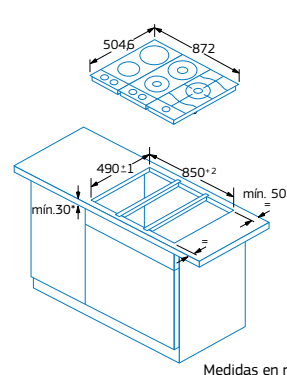

Medidas y formas de encastre/unión placas modulares 30 cm Línea Inoxidable

Medidas en mm

Medidas para unión de tres placas