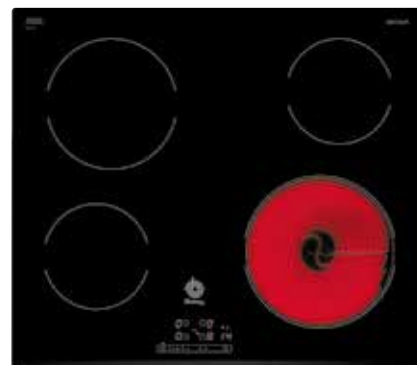

Precio de referencia: 275 €

3EB714XR

Marco inoxidable
4242006225049

Precio de referencia: 260 €

3EB714ER

Terminación cristal
4242006241452

Precio de referencia: 250 €

- Control táctil de fácil uso con 17 niveles de cocción en cada zona.
- 3 zonas vitrocerámicas:
 - Zona trasera izquierda: semi-gigante de 24 cm.
 - Zona delantera derecha: 18 cm.
 - Zona trasera derecha: 15 cm.
- Programación de tiempo de cocción para cada zona.
- Función Alarma con duración de aviso regulable.
- Función de Seguridad para niños con opción de bloqueo permanente o temporal.
- Indicador de 2 niveles de calor residual para cada zona de cocción (H/h).
- Función Memoria.
- Autodesconexión antiolvido de la placa.
- Sistema de fácil instalación.

3EB721LR

Biselada
4242006225827

Precio de referencia: 300 €

3EB721XR

Marco inoxidable
4242006224448

Precio de referencia: 285 €

- Control táctil de fácil uso con 17 niveles de cocción en cada zona.
- 4 zonas vitrocerámicas:
 - Zona delantera izquierda: 15 cm.
 - Zona trasera izquierda: 18 cm.
 - Zona delantera derecha: doble de 21/12 cm.
 - Zona trasera derecha: 15 cm.
- Programación de tiempo de cocción para cada zona.
- Función Alarma con duración de aviso regulable.
- Función de Seguridad para niños con opción de bloqueo permanente o temporal.
- Indicador de 2 niveles de calor residual para cada zona de cocción (H/h).
- Función Memoria.
- Autodesconexión antiolvido de la placa.
- Sistema de fácil instalación.