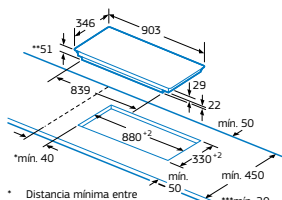

3EB955LQ

Biselada
4242006249021

NUEVO

Precio de referencia: 805 €

- Control deslizante Balay con 17 niveles de cocción en cada zona.
- 3 zonas de inducción con función Sprint® (boost):
  - 1 zona gigante de 28 cm.
  - 1 zona de 15 cm.
  - 1 zona de 21 cm.
- Función Limpieza: bloqueo del control.
- Función Mi consumo.
- Programación de tiempo de cocción para cada zona.
- Función Alarma con duración de aviso regulable.
- Función de Seguridad para niños con opción de bloqueo permanente o temporal.
- Autodesconexión antiolvido de la placa.
- Indicador de 2 niveles de calor residual para cada zona de cocción (H/h).
- Función Potencia máxima regulable: posibilidad de limitar la potencia total de la placa.

Disponibilidad: octubre 2016

Modelo: 3EB955LQ

Medidas en mm