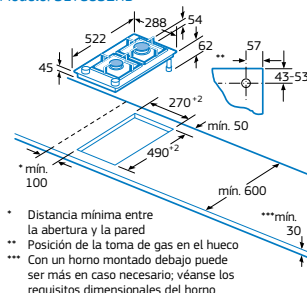

Medidas en mm

Modelo: 3ETG632HB