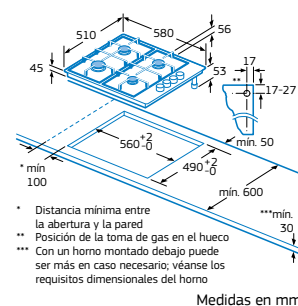

3ETX464MB

Acero inoxidable
4242006248239

Precio de referencia: 200 €

- 4 quemadores de gas:
  - Delante derecha: auxiliar de 1 kW.
  - Detrás derecha: semi-rápido de 1,7 kW.
  - Delante izquierda: rápido de 3 kW.
  - Detrás izquierda: semi-rápido de 1,7 kW.
- Parrillas metálicas.
- **Autoencendido** integrado en los mandos.
- **Seguridad Gas Stop**: incorpora un sistema electromecánico de corte de gas en caso de que la llama se apague accidentalmente.
- Preparada para gas butano (28-30/37 mbar)*.

Modelos: 3ETX465TB, 3ETX463MB y 3ETX464MB