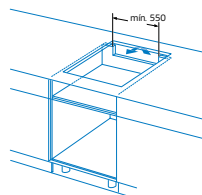

① Espacio de ventilación necesario.

Medidas en mm