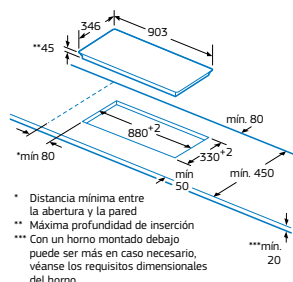

3EB755LP

Biselada

4242006263195

NUEVO

Precio de referencia:

585 €

- Control deslizante Balay con 17 niveles de cocción en cada zona.
- 4 zonas vitrocerámicas:
  - Zona delantera izquierda: doble de 28/21 cm.
  - Zona trasera izquierda: 15 cm.
  - Zona delantera derecha: 10 cm.
  - Zona trasera derecha: doble de 18/12 cm.
- Función Sprint® (boost) en zona trasera derecha y zona delantera izquierda.
- Función Limpieza: bloqueo del control.
- Programación de tiempo de cocción para cada zona.
- Función Alarma con duración de aviso regulable.
- Función de Seguridad para niños con opción de bloqueo permanente o temporal.
- Indicador de 2 niveles de calor residual para cada zona de cocción (H/h).
- Función Memoria.
- Autodesconexión antiolvido de la placa.

Modelo: 3EB755LP