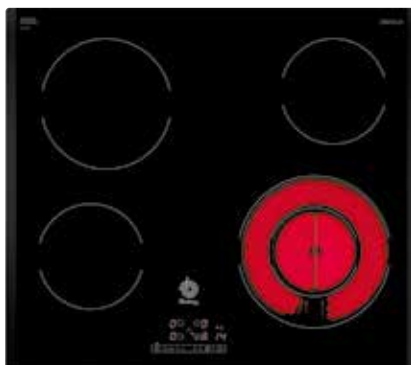

Precio de referencia: 275 €

3EB714XR

Marco inoxidable
4242006225049

Precio de referencia: 260 €

3EB714ER

Terminación cristal
4242006241452

Precio de referencia: 250 €

- Control táctil de fácil uso con 17 niveles de cocción en cada zona.
- 3 zonas vitrocerámicas:
 - Zona trasera izquierda: semi-gigante de 24 cm.
 - Zona delantera derecha: 18 cm.
 - Zona trasera derecha: 15 cm.
- Programación de tiempo de cocción para cada zona.
- Función Alarma con duración de aviso regulable.
- Función de Seguridad para niños con opción de bloqueo permanente o temporal.
- Indicador de 2 niveles de calor residual para cada zona de cocción (H/h).
- Función Memoria.
- Autodesconexión antiolvido de la placa.
- Sistema de fácil instalación.

3EB721LR

Biselada
4242006225827

Precio de referencia: 300 €

3EB721XR

Marco inoxidable
4242006224448

Precio de referencia: 285 €

- Control táctil de fácil uso con 17 niveles de cocción en cada zona.
- 4 zonas vitrocerámicas:
 - Zona delantera izquierda: 15 cm.
 - Zona trasera izquierda: 18 cm.
 - Zona delantera derecha: doble de 21/12 cm.
 - Zona trasera derecha: 15 cm.
- Programación de tiempo de cocción para cada zona.
- Función Alarma con duración de aviso regulable.
- Función de Seguridad para niños con opción de bloqueo permanente o temporal.
- Indicador de 2 niveles de calor residual para cada zona de cocción (H/h).
- Función Memoria.
- Autodesconexión antiolvido de la placa.
- Sistema de fácil instalación.