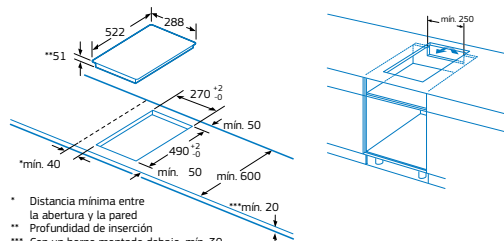

Modelos: 3EB939LQ y 3EB930LQ

Medidas en mm

① Espacio de ventilación necesario.

① Rendija de ventilación necesaria

Medidas en mm