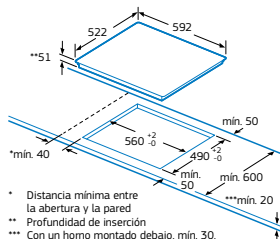

3EB967FR

Bisel delantero
4242006250973

NUEVO

Precio de referencia: 620 €

- Control táctil de fácil uso con 17 niveles de cocción en cada zona.
- 3 zonas de inducción con función Sprint® (boost):
  - 1 zona extra gigante de 32 cm.
  - 1 zona de 15 cm.
  - 1 zona de 21 cm.
- Programación de tiempo de cocción para cada zona.
- Función Alarma con duración de aviso regulable.
- Función de Seguridad para niños con opción de bloqueo permanente o temporal.
- Autodesconexión antiolvido de la placa.
- Indicador de 2 niveles de calor residual para cada zona de cocción (H/h).
- Función Potencia máxima regulable: posibilidad de limitar la potencia total de la placa.

Disponibilidad: octubre 2016

Modelos: 3EB967MU, 3EB967LU y 3EB967FR

Medidas en mm