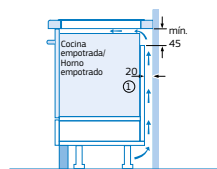

① Rendija de ventilación necesaria

Medidas en mm