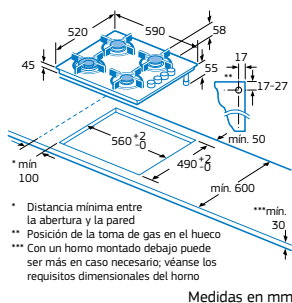

3ETG667HB

Cristal vitrocerámico negro
de alta resistencia
4242006259426

NUEVO

Precio de referencia: 505 €

- **Control Preciso de la llama en 9 niveles.**
- 3 quemadores de gas y 1 zona de cocción vitrocerámica:
  - Delante derecha: semi-rápido de 1,75 kW.
  - Detrás derecha: rápido de 3 kW.
  - Detrás izquierda: auxiliar de 1 kW.
  - Delante izquierda: zona de cocción vitrocerámica de 1,8 kW.
- Parrillas individuales de hierro fundido: diseño Profesional.
- **Autoencendido** integrado en los mandos.
- **Seguridad Gas Stop**: incorpora un sistema electromecánico de corte de gas en caso de que la llama se apague accidentalmente.
- Preparada para gas butano (28-30/37 mbar)*.

Modelo: 3ETG464MB