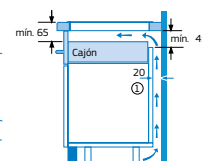

① Espacio de ventilación necesario.

Medidas en mm