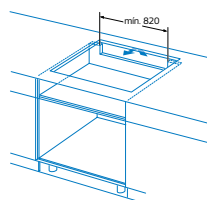

① Espacio de ventilación necesario.

Medidas en mm