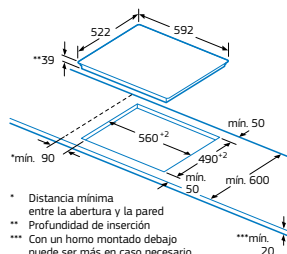

3EB765LU

Biselada
4242006263171

NUEVO

Precio de referencia: 410 €

- Control deslizante Balay con 17 niveles de cocción en cada zona.
- 3 zonas vitrocerámicas:
  - Zona izquierda: gigante de 28/21 cm.
  - Zona trasera derecha: 15 cm.
  - Zona delantera derecha: doble de 18/12 cm.
- Control de Temperatura del Aceite en zona delantera derecha.
- Función Sprint® (boost) en zona izquierda.
- Función Limpieza: bloqueo del control.
- Programación de tiempo de cocción para cada zona.
- Función Alarma con duración de aviso regulable.
- Función de Seguridad para niños con opción de bloqueo permanente o temporal.
- Indicador de 2 niveles de calor residual para cada zona de cocción (H/h).
- Función Memoria.
- Autodesconexión antiolvido de la placa.
- Incluye una guía rápida para el Control de Temperatura del Aceite.

Modelos: 3EB767LQ y 3EB765LU