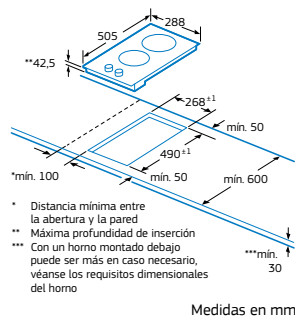

gas stop autoencendido

Modelo: 3EB730IM

Medidas en mm

Modelos: 3EMX3091B y 3EMX3092B

Medidas en mm

Medidas y formas de encastre/unión placas modulares 30 cm Línea Inoxidable

Medidas para unión de dos placas