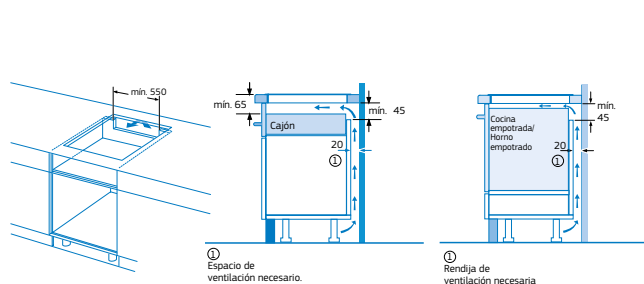

Modelos: 3EB864XR, 3EB864ER y 3EB861LR

① Espacio de ventilación necesario.

② Hendidja de ventilación necesaria

Medidas en mm