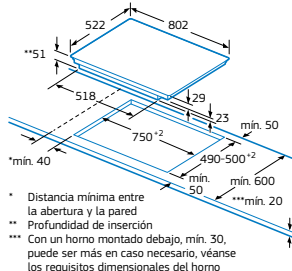

3EB989LT

Biselada
4242006268374

NUEVO

Precio de referencia: 890 €

- Nuevo Control Plus con 17 niveles de cocción en cada zona.
- 3 zonas de inducción con Función Sprint® (boost) y Función Turbo:
  - 1 zona Flex Inducción doble de 40 x 24 cm.
  - 1 zona gigante de 28 cm.
  - 1 zona de 15 cm.
- Control de Temperatura del Aceite con 5 niveles en todas las zonas de cocción.
- Función Limpieza: bloqueo del control.
- Función Mi consumo.
- Función Mantener caliente.
- Cronómetro.
- Programación de tiempo de cocción para cada zona.
- Función Alarma con duración de aviso regulable.
- Función de Seguridad para niños con opción de bloqueo permanente o temporal.
- Autodesconexión antiolvido de la placa.
- Indicador de 2 niveles de calor residual para cada zona de cocción (H/h).
- Función Potencia máxima regulable: posibilidad de limitar la potencia total de la placa.
- Incluye una guía rápida para el Control de Temperatura del Aceite.
- Libro de recetas gratuito bajo pedido.

Disponibilidad: octubre 2016

Modelo: 3EB989LT