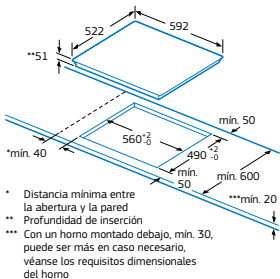

3EB965LR

Biselada
4242006254377

NUEVO

Precio de referencia: 560 €

- Control táctil de fácil uso con 17 niveles de cocción en cada zona.
- 3 zonas de inducción con función Sprint® (boost):
  - 1 zona gigante de 28 cm.
  - 1 zona de 15 cm.
  - 1 zona de 21 cm.
- Programación de tiempo de cocción para cada zona.
- Función Alarma con duración de aviso regulable.
- Función de Seguridad para niños con opción de bloqueo permanente o temporal.
- Autodesconexión antiolvido de la placa.
- Indicador de 2 niveles de calor residual para cada zona de cocción (H/h).
- Función Potencia máxima regulable: posibilidad de limitar la potencia total de la placa.

Disponibilidad: octubre 2016

Modelo: 3EB965LR