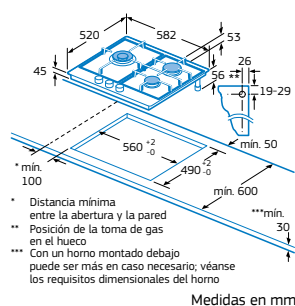

3ETX663MN

Acero inoxidable.
4242006259457

NUEVO

Precio de referencia: 290 €

- **Control Preciso de la llama en 9 niveles.**
- 2 quemadores de gas y 1 quemador Wok de doble anillo:
  - Izquierda: quemador Wok de 4 kW.
  - Delante derecha: auxiliar de 1 kW.
  - Detrás derecha: rápido de 3 kW.
- Parrillas metálicas.
- **Autoencendido** integrado en los mandos.
- **Seguridad Gas Stop:** incorpora un sistema electromecánico de corte de gas en caso de que la llama se apague accidentalmente.
- Preparada para gas natural.

autoencendido gas stop 9 niveles

Modelos: 3ETX663MB y 3ETX663MN