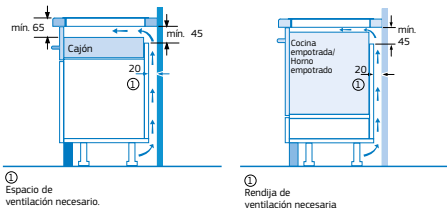

3EB999LT

Biselada
4242006251109

NUEVO

Precio de referencia: 1.385 €

- Nuevo Control Plus con 17 niveles de cocción en cada zona.
- 3 zonas de inducción con Función Sprint® (boost) y Función Turbo:
  - 1 zona Flex Inducción doble de 40 x 23 cm.
  - 1 zona extra gigante de 32 cm.
  - 1 zona Flex Inducción doble de 40 x 23 cm.
- Control de Temperatura del Aceite con 5 niveles en todas las zonas de cocción.
- Zona Móvil.
- Función Limpieza: bloqueo del control.
- Función Mi consumo.
- Función Mantener caliente.
- Cronómetro.
- Programación de tiempo de cocción para cada zona.
- Función Alarma con duración de aviso regulable.
- Función de Seguridad para niños con opción de bloqueo permanente o temporal.
- Autodesconexión antiolvido de la placa.
- Indicador de 2 niveles de calor residual para cada zona de cocción (H/h).
- Función Potencia máxima regulable: posibilidad de limitar la potencia total de la placa.
- Incluye una guía rápida para el Control de Temperatura del Aceite.
- Libro de recetas gratuito bajo pedido.

Disponibilidad: octubre 2016

Modelos: 3EB999LT y 3EB997LT