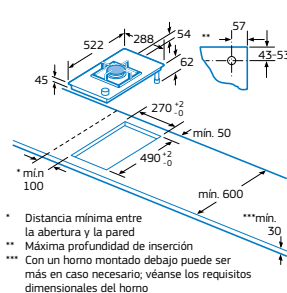

Medidas en mm

Modelo: 3ETG631HB