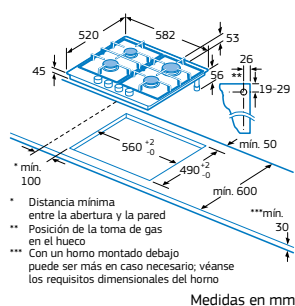

3ETX664MB

Acero inoxidable
4242006259464

NUEVO

Precio de referencia: 305 €

- **Control Preciso de la llama en 9 niveles.**
- 4 quemadores de gas:
  - Delante derecha: auxiliar de 1 kW.
  - Detrás derecha: rápido de 3 kW.
  - Delante izquierda: semi-rápido de 1,75 kW.
  - Detrás izquierda: semi-rápido de 1,75 kW.
- Parrillas metálicas.
- **Autoencendido** integrado en los mandos.
- **Seguridad Gas Stop:** incorpora un sistema electromecánico de corte de gas en caso de que la llama se apague accidentalmente.
- Preparada para gas butano (28-30/37 mbar)*.

autoencendido gas stop 9 niveles

Modelo: 3ETX664MB