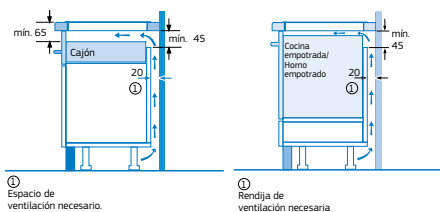

Medidas en mm