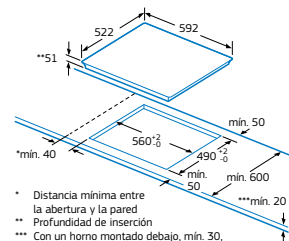

Modelos: 3EB864ER y 3EB861LR

- Distancia mínima entre la abertura y la pared
- ** Profundidad de inserción
- *** Con un horno montado debajo, mín. 30, puede ser más en caso necesario, véanse los requisitos dimensionales del horno

Medidas en mm