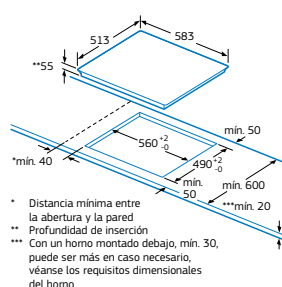

Disponibilidad octubre 2016

Modelos: 3EB865MQ y 3EB865FR

Medidas en mm

Modelo: 3EB865XR

Medidas en mm

Modelos: 3EB865MQ, 3EB865FR y 3EB865XR

Placas inducción. Ancho 60 cm

Zona de 24 cm