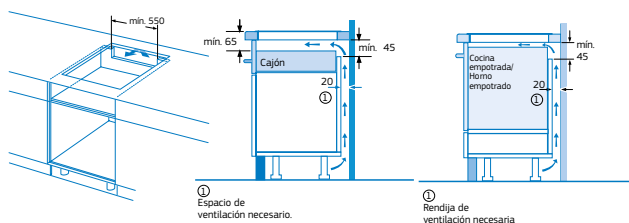

Medidas en mm