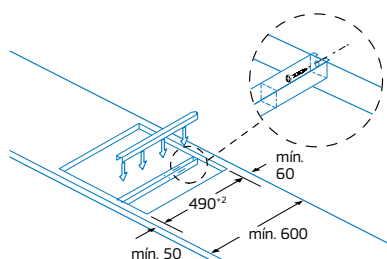

Accesorios de unión placas modulares

Accesorios placas modulares			
	3AB3030L Precio de referencia: 50 €	4242006175450	Accesorio de unión para combinar placas modulares de Línea Profesional entre sí y con placas biseladas de cristal vitrocerámico de 60, 80 y 90 cm.
	NEZ34VLA Precio de referencia: 35 €	4242002328591	Válido para placas modulares de Línea Inoxidable.

Medidas de encastre/unión placas modulares 30 y 40 cm Línea Profesional y placas biseladas de cristal vitrocerámico de 60, 70, 80 ó 90 cm (excepto modelos 3EB955LQ, 3EB755LP y 3EB712LR).

Accesorio de unión 3AB3030L

Medidas en mm