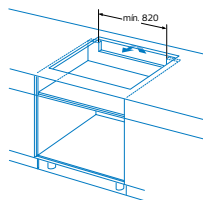

3EB999LT

Biselada
4242006251109

NUEVO

Precio de referencia: 1.385 €

- Nuevo Control Plus con 17 niveles de cocción en cada zona.
- 3 zonas de inducción con Función Sprint® (boost) y Función Turbo:
  - 1 zona Flex Inducción doble de 40 x 23 cm.
  - 1 zona extra gigante de 32 cm.
  - 1 zona Flex Inducción doble de 40 x 23 cm.
- Control de Temperatura del Aceite con 5 niveles en todas las zonas de cocción.
- Zona Móvil.
- Función Limpieza: bloqueo del control.
- Función Mi consumo.
- Función Mantener caliente.
- Cronómetro.
- Programación de tiempo de cocción para cada zona.
- Función Alarma con duración de aviso regulable.
- Función de Seguridad para niños con opción de bloqueo permanente o temporal.
- Autodesconexión antiolvido de la placa.
- Indicador de 2 niveles de calor residual para cada zona de cocción (H/h).
- Función Potencia máxima regulable: posibilidad de limitar la potencia total de la placa.
- Incluye una guía rápida para el Control de Temperatura del Aceite.
- Libro de recetas gratuito bajo pedido.

Disponibilidad: octubre 2016

Modelos: 3EB999LT y 3EB997LT