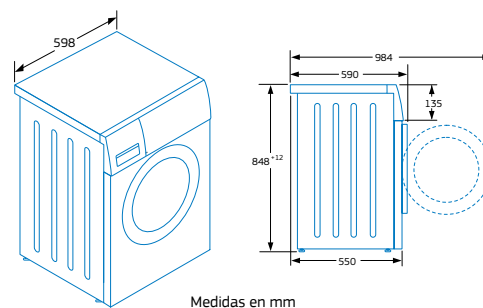

## 3TS853B

Blanco

4242006250904

Precio de referencia:

360 €

Modelos: 3TS864B y 3TS853B

Medidas en mm