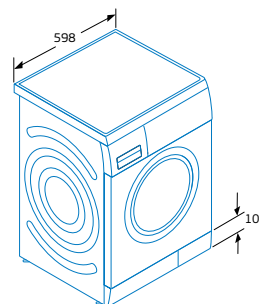

## 3TS863XA

Acero

4242006252243

Precio de referencia: 505 €

- Capacidad: 6 kg.

Modelos: 3TS873XA, 3TS873BC y 3TS863XA

Medidas en mm