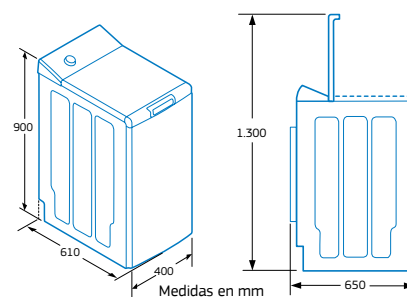

3TL865

Blanco

4242006227838

Precio de referencia:

540 €

Modelo: 3TL865