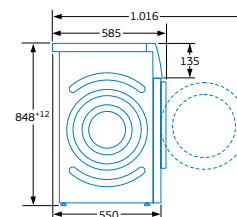

3TS988BA

Blanco  
4242006266073

NUEVO

Precio de referencia:

635 €

Lavado

Modelo: 3TS988BA

Medidas en mm