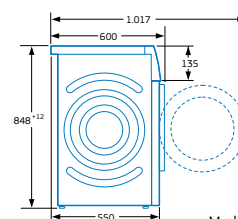

3TS976XA

Acero mate

4242006263621

Precio de referencia: 585 €

sustituye a
3TS776X
antihuellas

NUEVO

3TS976BA

Blanco

4242006263638

Precio de referencia: 480 €

sustituye a
3TS776B

NUEVO

Medidas en mm