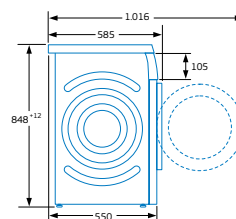

### 3TS976B

Blanco  
4242006238315

Precio de referencia: 540 €

- Doble entrada de agua (bitérmica): caliente y fría.

Modelos: 3TS986X, 3TS986B, 3TS984X,  
3TS984B, 3TS976X y 3TS976B

Medidas en mm