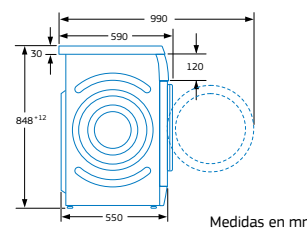

## 3TS863XA

Acero

4242006252243

Precio de referencia: 505 €

- Capacidad: 6 kg.

Modelos: 3TS873XA, 3TS873BC y 3TS863XA

Medidas en mm