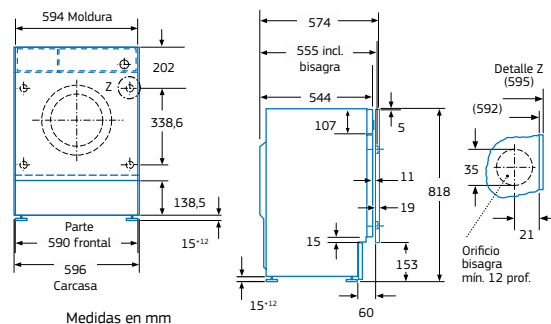

Modelos:  
3T174122A y 3T171102A

Posibilidad de intercambiar la fijación de la puerta del mueble.

- Clase de eficiencia energética A+.
- Capacidad: 7 kg.
- Protección múltiple de agua.
- Posibilidad de fijación de puerta mueble a izquierda o a derecha.
- Posibilidad de instalación bajo encimera en muebles de altura 82 cm o más.