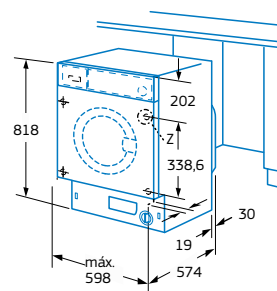

Modelos:  
3T174122A y 3T171102A

Posibilidad de intercambiar la fijación de la puerta del mueble.

- Clase de eficiencia energética A+.
- Capacidad: 7 kg.
- Protección múltiple de agua.
- Posibilidad de fijación de puerta mueble a izquierda o a derecha.
- Posibilidad de instalación bajo encimera en muebles de altura 82 cm o más.