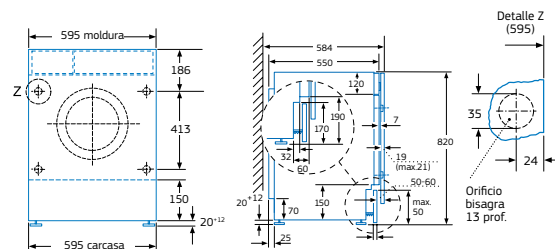

Modelos: 3TW778B y 3TW776B

Medidas en mm

Posibilidad de intercambiar la fijación de la puerta del mueble.