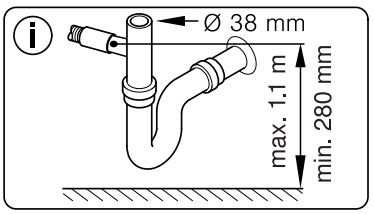

Torx
T 20

verspannen
brace
calar verticalement
Enrasar

Ø4X36

Ø4X15

Torx
T 20

Dichtheit prüfen
Check for leaks
Verifiez l'étanchéité
Verificar la estanqueidad

max. 10 Nm

Dichtheit prüfen
Check for leaks
Verifiez l'étanchéité
Verificar la estanqueidad