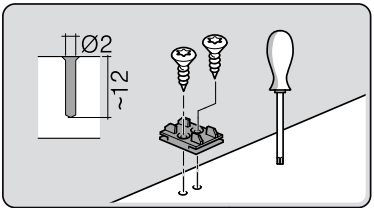

Ø4X36

Ø4X15

Torx
T 15 T 20

SW13

SW10

Torx
T 15

nicht einklemmen
do not pinch
ne pas coincer
No doblar

Ø4X15

Torx
T 20

verspannen
brace
calar verticalement
Enrasar

Ø4X36

Ø4X15

Torx
T 20

Dichtheit prüfen
Check for leaks
Verifiez l'étanchéité
Verificar la estanqueidad

max. 10 Nm

Dichtheit prüfen
Check for leaks
Verifiez l'étanchéité
Verificar la estanqueidad