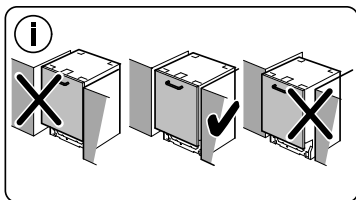

Torx
T 20

verspannen
brace
calar verticalement
Enrasar

Ø4X36

Ø4X15

Torx
T 20

Dichtheit prüfen
Check for leaks
Verifiez l'étanchéité
Verificar la estanqueidad

max. 10 Nm

Dichtheit prüfen
Check for leaks
Verifiez l'étanchéité
Verificar la estanqueidad