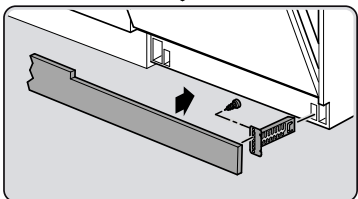

Torx
T 20

verspannen
brace
calar verticalement
Enrasar

Ø4X36

Ø4X15

Torx
T 20

Dichtheit prüfen
Check for leaks
Verifiez l'étanchéité
Verificar la estanqueidad

max. 10 Nm

Dichtheit prüfen
Check for leaks
Verifiez l'étanchéité
Verificar la estanqueidad