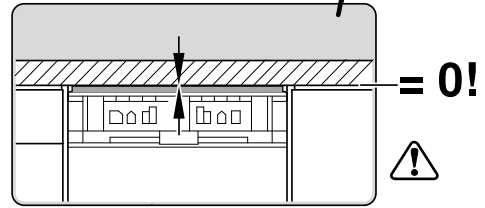

Ø4X36

Ø4X15

Torx
T 15 T 20

SW13

SW10

Torx
T 15

nicht einklemmen
do not pinch
ne pas coincer
No doblar

Ø4X15

Torx
T 20

verspannen
brace
calar verticalement
Enrasar

Ø4X36

Ø4X15

Torx
T 20

Dichtheit prüfen
Check for leaks
Verifiez l'étanchéité
Verificar la estanqueidad

max. 10 Nm

Dichtheit prüfen
Check for leaks
Verifiez l'étanchéité
Verificar la estanqueidad