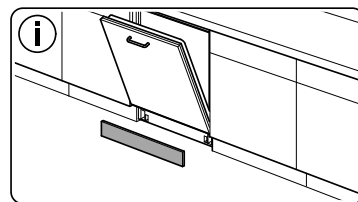

Torx
T 20

verspannen
brace
calar verticalement
Enrasar

Ø4X36

Ø4X15

Torx
T 20

Dichtheit prüfen
Check for leaks
Verifiez l'étanchéité
Verificar la estanqueidad

max. 10 Nm

Dichtheit prüfen
Check for leaks
Verifiez l'étanchéité
Verificar la estanqueidad