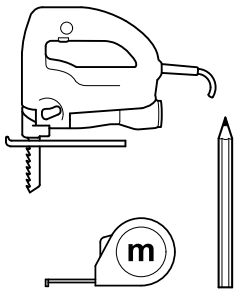

Ø4X36

Ø4X15

Torx
T 15 T 20

SW13

SW10

Torx
T 15

nicht einklemmen
do not pinch
ne pas coincer
No doblar

Ø4X15

Torx
T 20

verspannen
brace
calar verticalement
Enrasar

Ø4X36

Ø4X15

Torx
T 20

Dichtheit prüfen
Check for leaks
Verifiez l'étanchéité
Verificar la estanqueidad

max. 10 Nm

Dichtheit prüfen
Check for leaks
Verifiez l'étanchéité
Verificar la estanqueidad