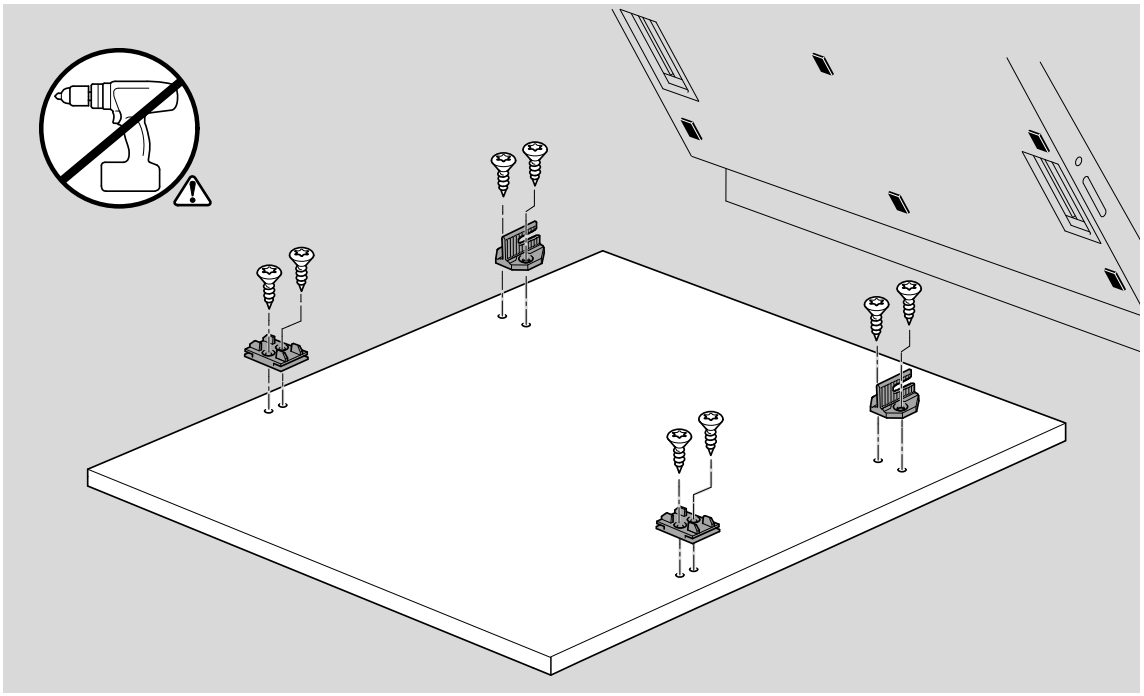

Torx
T 20

verspannen
brace
calar verticalement
Enrasar

Ø4X36

Ø4X15

Torx
T 20

Dichtheit prüfen
Check for leaks
Verifiez l'étanchéité
Verificar la estanqueidad

max. 10 Nm

Dichtheit prüfen
Check for leaks
Verifiez l'étanchéité
Verificar la estanqueidad