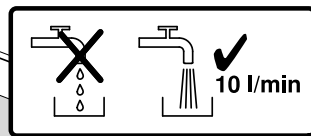

Torx
T 20

verspannen
brace
calar verticalement
Enrasar

Ø4X36

Ø4X15

Torx
T 20

Dichtheit prüfen
Check for leaks
Verifiez l'étanchéité
Verificar la estanqueidad

max. 10 Nm

Dichtheit prüfen
Check for leaks
Verifiez l'étanchéité
Verificar la estanqueidad