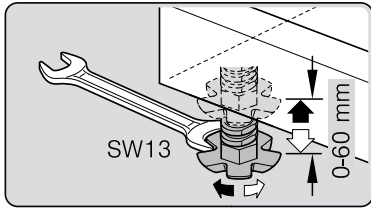

Ø4X36

Ø4X15

Torx
T 15 T 20

SW13

SW10

Torx
T 15

nicht einklemmen
do not pinch
ne pas coincer
No doblar

Ø4X15

Torx
T 20

verspannen
brace
calar verticalement
Enrasar

Ø4X36

Ø4X15

Torx
T 20

Dichtheit prüfen
Check for leaks
Verifiez l'étanchéité
Verificar la estanqueidad

max. 10 Nm

Dichtheit prüfen
Check for leaks
Verifiez l'étanchéité
Verificar la estanqueidad