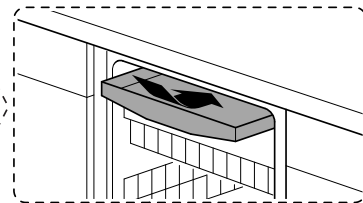

Torx
T 20

verspannen
brace
calar verticalement
Enrasar

Ø4X36

Ø4X15

Torx
T 20

Dichtheit prüfen
Check for leaks
Verifiez l'étanchéité
Verificar la estanqueidad

max. 10 Nm

Dichtheit prüfen
Check for leaks
Verifiez l'étanchéité
Verificar la estanqueidad