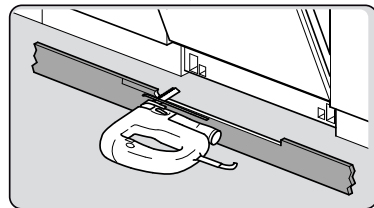

Torx
T 20

verspannen
brace
calar verticalement
Enrasar

Ø4X36

Ø4X15

Torx
T 20

Dichtheit prüfen
Check for leaks
Verifiez l'étanchéité
Verificar la estanqueidad

max. 10 Nm

Dichtheit prüfen
Check for leaks
Verifiez l'étanchéité
Verificar la estanqueidad