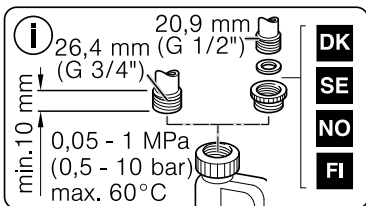

Ø4X36

Ø4X15

Torx
T 15 T 20

SW13

SW10

Torx
T 15

nicht einklemmen
do not pinch
ne pas coincer
No doblar

Ø4X15

Torx
T 20

verspannen
brace
calar verticalement
Enrasar

Ø4X36

Ø4X15

Torx
T 20

Dichtheit prüfen
Check for leaks
Verifiez l'étanchéité
Verificar la estanqueidad

max. 10 Nm

Dichtheit prüfen
Check for leaks
Verifiez l'étanchéité
Verificar la estanqueidad