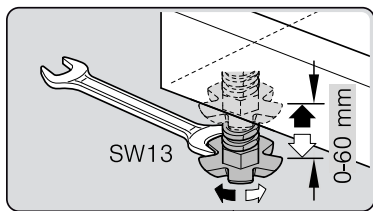

Ø4X36

Ø4X15

Torx
T 15 T 20

SW13

SW10

Torx
T 15

nicht einklemmen
do not pinch
ne pas coincer
No doblar

Ø4X15

Torx
T 20

verspannen
brace
calar verticalement
Enrasar

Ø4X36

Ø4X15

Torx
T 20

Dichtheit prüfen
Check for leaks
Verifiez l'étanchéité
Verificar la estanqueidad

max. 10 Nm

Dichtheit prüfen
Check for leaks
Verifiez l'étanchéité
Verificar la estanqueidad