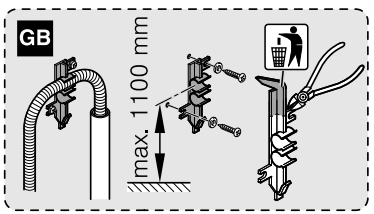

Torx
T 20

verspannen
brace
calar verticalement
Enrasar

Ø4X36

Ø4X15

Torx
T 20

Dichtheit prüfen
Check for leaks
Verifiez l'étanchéité
Verificar la estanqueidad

max. 10 Nm

Dichtheit prüfen
Check for leaks
Verifiez l'étanchéité
Verificar la estanqueidad