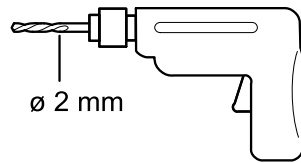

Ø4X36

Ø4X15

Torx
T 15 T 20

SW13

SW10

Torx
T 15

nicht einklemmen
do not pinch
ne pas coincer
No doblar

Ø4X15

Torx
T 20

verspannen
brace
calar verticalement
Enrasar

Ø4X36

Ø4X15

Torx
T 20

Dichtheit prüfen
Check for leaks
Verifiez l'étanchéité
Verificar la estanqueidad

max. 10 Nm

Dichtheit prüfen
Check for leaks
Verifiez l'étanchéité
Verificar la estanqueidad