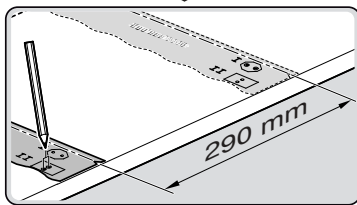

Ø4X36

Ø4X15

Torx
T 15 T 20

SW13

SW10

Torx
T 15

nicht einklemmen
do not pinch
ne pas coincer
No doblar

Ø4X15

Torx
T 20

verspannen
brace
calar verticalement
Enrasar

Ø4X36

Ø4X15

Torx
T 20

Dichtheit prüfen
Check for leaks
Verifiez l'étanchéité
Verificar la estanqueidad

max. 10 Nm

Dichtheit prüfen
Check for leaks
Verifiez l'étanchéité
Verificar la estanqueidad