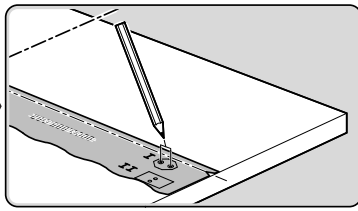

Ø4X36

Ø4X15

Torx
T 15 T 20

SW13

SW10

Torx
T 15

nicht einklemmen
do not pinch
ne pas coincer
No doblar

Ø4X15

Torx
T 20

verspannen
brace
calar verticalement
Enrasar

Ø4X36

Ø4X15

Torx
T 20

Dichtheit prüfen
Check for leaks
Verifiez l'étanchéité
Verificar la estanqueidad

max. 10 Nm

Dichtheit prüfen
Check for leaks
Verifiez l'étanchéité
Verificar la estanqueidad