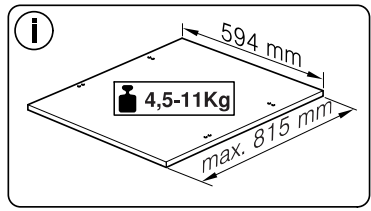

Ø4X36

Ø4X15

Torx
T 15 T 20

SW13

SW10

Torx
T 15

nicht einklemmen
do not pinch
ne pas coincer
No doblar

Ø4X15

Torx
T 20

verspannen
brace
calar verticalement
Enrasar

Ø4X36

Ø4X15

Torx
T 20

Dichtheit prüfen
Check for leaks
Verifiez l'étanchéité
Verificar la estanqueidad

max. 10 Nm

Dichtheit prüfen
Check for leaks
Verifiez l'étanchéité
Verificar la estanqueidad