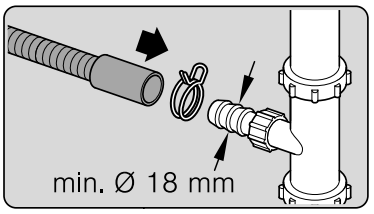

Torx
T 20

verspannen
brace
calar verticalement
Enrasar

Ø4X36

Ø4X15

Torx
T 20

Dichtheit prüfen
Check for leaks
Verifiez l'étanchéité
Verificar la estanqueidad

max. 10 Nm

Dichtheit prüfen
Check for leaks
Verifiez l'étanchéité
Verificar la estanqueidad