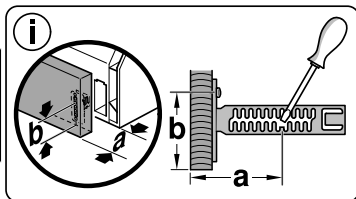

Torx
T 20

verspannen
brace
calar verticalement
Enrasar

Ø4X36

Ø4X15

Torx
T 20

Dichtheit prüfen
Check for leaks
Verifiez l'étanchéité
Verificar la estanqueidad

max. 10 Nm

Dichtheit prüfen
Check for leaks
Verifiez l'étanchéité
Verificar la estanqueidad