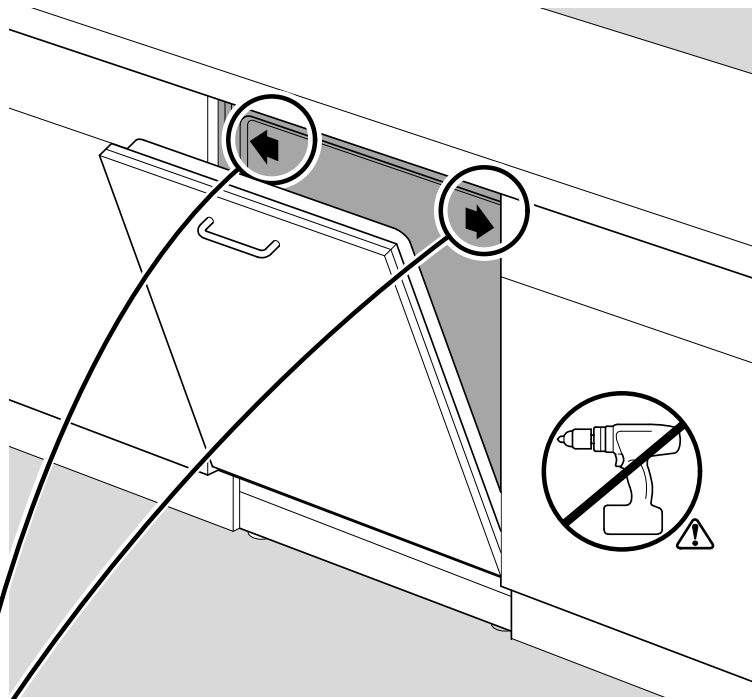

Torx
T 20

verspannen
brace
calar verticalement
Enrasar

Ø4X36

Ø4X15

Torx
T 20

Dichtheit prüfen
Check for leaks
Verifiez l'étanchéité
Verificar la estanqueidad

max. 10 Nm

Dichtheit prüfen
Check for leaks
Verifiez l'étanchéité
Verificar la estanqueidad