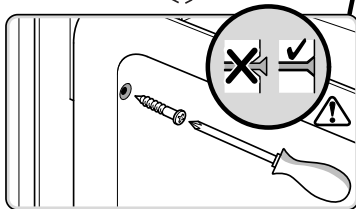

Torx
T 20

verspannen
brace
calar verticalement
Enrasar

Ø4X36

Ø4X15

Torx
T 20

Dichtheit prüfen
Check for leaks
Verifiez l'étanchéité
Verificar la estanqueidad

max. 10 Nm

Dichtheit prüfen
Check for leaks
Verifiez l'étanchéité
Verificar la estanqueidad