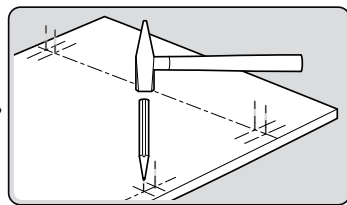

Ø4X36

Ø4X15

Torx
T 15 T 20

SW13

SW10

Torx
T 15

nicht einklemmen
do not pinch
ne pas coincer
No doblar

Ø4X15

Torx
T 20

verspannen
brace
calar verticalement
Enrasar

Ø4X36

Ø4X15

Torx
T 20

Dichtheit prüfen
Check for leaks
Verifiez l'étanchéité
Verificar la estanqueidad

max. 10 Nm

Dichtheit prüfen
Check for leaks
Verifiez l'étanchéité
Verificar la estanqueidad