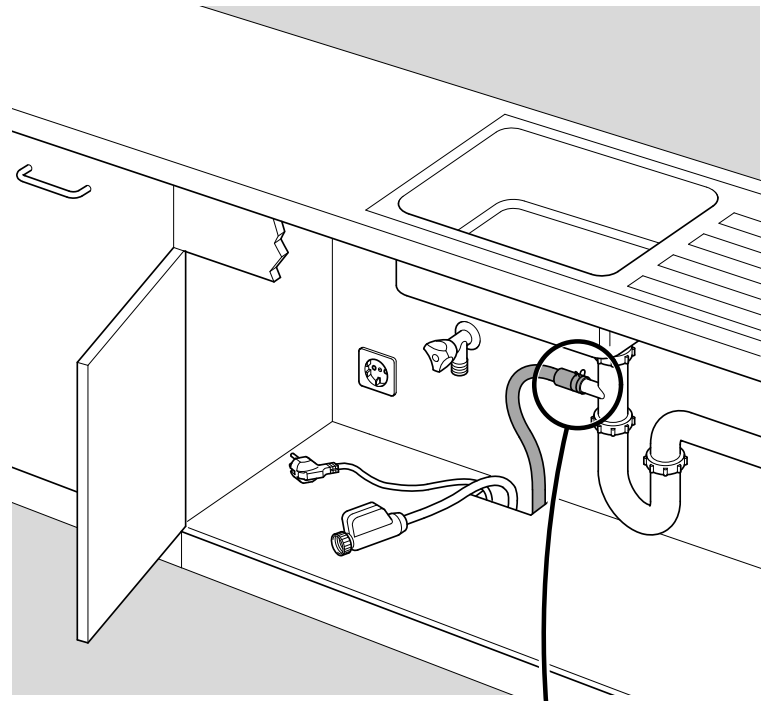

Torx
T 20

verspannen
brace
calar verticalement
Enrasar

Ø4X36

Ø4X15

Torx
T 20

Dichtheit prüfen
Check for leaks
Verifiez l'étanchéité
Verificar la estanqueidad

max. 10 Nm

Dichtheit prüfen
Check for leaks
Verifiez l'étanchéité
Verificar la estanqueidad