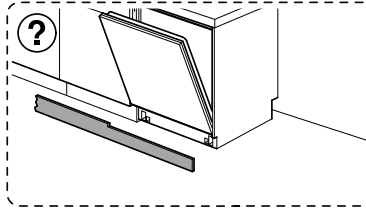

Torx
T 20

verspannen
brace
calar verticalement
Enrasar

Ø4X36

Ø4X15

Torx
T 20

Dichtheit prüfen
Check for leaks
Verifiez l'étanchéité
Verificar la estanqueidad

max. 10 Nm

Dichtheit prüfen
Check for leaks
Verifiez l'étanchéité
Verificar la estanqueidad