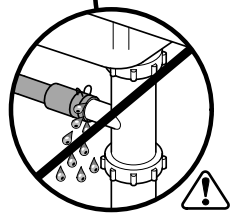

Torx
T 20

verspannen
brace
calar verticalement
Enrasar

Ø4X36

Ø4X15

Torx
T 20

Dichtheit prüfen
Check for leaks
Verifiez l'étanchéité
Verificar la estanqueidad

max. 10 Nm

Dichtheit prüfen
Check for leaks
Verifiez l'étanchéité
Verificar la estanqueidad