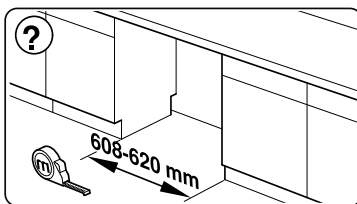

Ø4X36

Ø4X15

Torx
T 15 T 20

SW13

SW10

Torx
T 15

nicht einklemmen
do not pinch
ne pas coincer
No doblar

Ø4X15

Torx
T 20

verspannen
brace
calar verticalement
Enrasar

Ø4X36

Ø4X15

Torx
T 20

Dichtheit prüfen
Check for leaks
Verifiez l'étanchéité
Verificar la estanqueidad

max. 10 Nm

Dichtheit prüfen
Check for leaks
Verifiez l'étanchéité
Verificar la estanqueidad