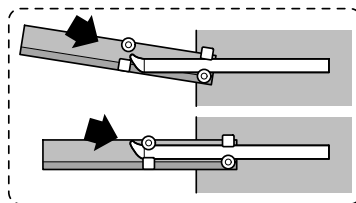

Ø4X36

Ø4X15

Torx
T 15 T 20

SW13

SW10

Torx
T 15

nicht einklemmen
do not pinch
ne pas coincer
No doblar

Ø4X15

Torx
T 20

verspannen
brace
calar verticalement
Enrasar

Ø4X36

Ø4X15

Torx
T 20

Dichtheit prüfen
Check for leaks
Verifiez l'étanchéité
Verificar la estanqueidad

max. 10 Nm

Dichtheit prüfen
Check for leaks
Verifiez l'étanchéité
Verificar la estanqueidad