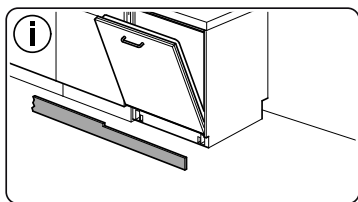

Torx
T 20

verspannen
brace
calar verticalement
Enrasar

Ø4X36

Ø4X15

Torx
T 20

Dichtheit prüfen
Check for leaks
Verifiez l'étanchéité
Verificar la estanqueidad

max. 10 Nm

Dichtheit prüfen
Check for leaks
Verifiez l'étanchéité
Verificar la estanqueidad