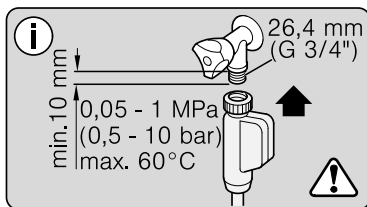

Torx
T 20

verspannen
brace
calar verticalement
Enrasar

Ø4X36

Ø4X15

Torx
T 20

Dichtheit prüfen
Check for leaks
Verifiez l'étanchéité
Verificar la estanqueidad

max. 10 Nm

Dichtheit prüfen
Check for leaks
Verifiez l'étanchéité
Verificar la estanqueidad