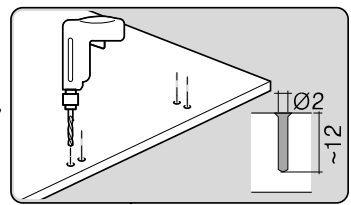

Ø4X36

Ø4X15

Torx
T 15 T 20

SW13

SW10

Torx
T 15

nicht einklemmen
do not pinch
ne pas coincer
No doblar

Ø4X15

Torx
T 20

verspannen
brace
calar verticalement
Enrasar

Ø4X36

Ø4X15

Torx
T 20

Dichtheit prüfen
Check for leaks
Verifiez l'étanchéité
Verificar la estanqueidad

max. 10 Nm

Dichtheit prüfen
Check for leaks
Verifiez l'étanchéité
Verificar la estanqueidad