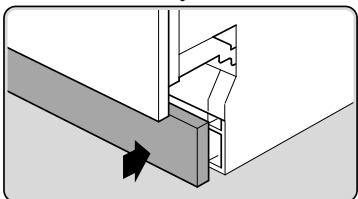

Torx
T 20

verspannen
brace
calar verticalement
Enrasar

Ø4X36

Ø4X15

Torx
T 20

Dichtheit prüfen
Check for leaks
Verifiez l'étanchéité
Verificar la estanqueidad

max. 10 Nm

Dichtheit prüfen
Check for leaks
Verifiez l'étanchéité
Verificar la estanqueidad