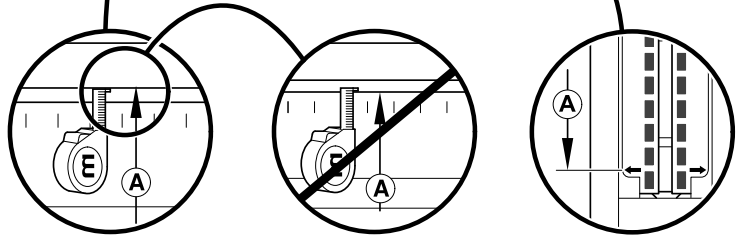

Ø4X36

Ø4X15

Torx
T 15 T 20

SW13

SW10

Torx
T 15

nicht einklemmen
do not pinch
ne pas coincer
No doblar

Ø4X15

Torx
T 20

verspannen
brace
calar verticalement
Enrasar

Ø4X36

Ø4X15

Torx
T 20

Dichtheit prüfen
Check for leaks
Verifiez l'étanchéité
Verificar la estanqueidad

max. 10 Nm

Dichtheit prüfen
Check for leaks
Verifiez l'étanchéité
Verificar la estanqueidad