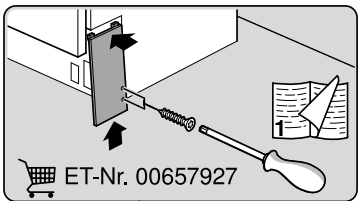

de	Montageanleitung	sr	Uputstva za montažu
en	Installation instructions	et	Paigaldusjuhised
fr	Notice d'installation	lt	Įrengimo instrukcijos
nl	Installatie-instructies	lv	Uzstādīšanas instrukcijas
it	Istruzioni d'installazione	sk	Pokyny na inštaláciu
el	Οδηγίες εγκατάστασης	sq	Udhëzimet e instalimit
es	Instrucciones de montaje	fa	دستورالعمل نصب
pt	Instruções de instalação	ar	تعليمات التركيب
sv	Installationsanvisningar	ko	설치 설명서
no	Installasjonsveiledning	zh	安装说明
fi	Asennusohjeet	uk	Інструкція з монтажу
da	Installationsvejledning	ro	Instrucțiuni de instalare
tr	Kurululum talimatları	bg	Инструкции за монтаж
ru	Инструкция по установке	ja	設置説明書
cs	Pokyny k instalaci	he	הוראות התקנה
pl	Instrukcje montażu	id	Petunjuk pemasangan
hu	Telepítési útmutató	kk	Орнату нұсқаулықтар
hr	Upute za instalaciju	zh-hk	安裝說明
mk	Упатства за инсталирање	zh-tw	安裝說明
sl	Navodila za montažo	uz	O'rnatish bo'yicha yo'riqnomalar

Torx
T 20

verspannen
brace
calar verticalement
Enrasar

Ø4X36

Ø4X15

Torx
T 20

Dichtheit prüfen
Check for leaks
Verifiez l'étanchéité
Verificar la estanqueidad

max. 10 Nm

Dichtheit prüfen
Check for leaks
Verifiez l'étanchéité
Verificar la estanqueidad