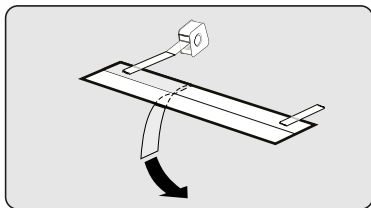

Ø4X36

Ø4X15

Torx
T 15 T 20

SW13

SW10

Torx
T 15

nicht einklemmen
do not pinch
ne pas coincer
No doblar

Ø4X15

Torx
T 20

verspannen
brace
calar verticalement
Enrasar

Ø4X36

Ø4X15

Torx
T 20

Dichtheit prüfen
Check for leaks
Verifiez l'étanchéité
Verificar la estanqueidad

max. 10 Nm

Dichtheit prüfen
Check for leaks
Verifiez l'étanchéité
Verificar la estanqueidad