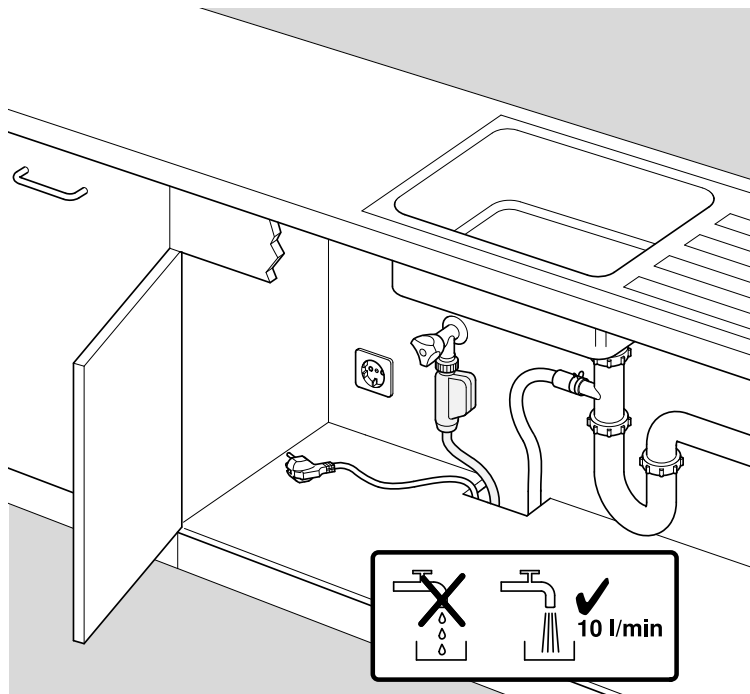

Torx
T 20

verspannen
brace
calar verticalement
Enrasar

Ø4X36

Ø4X15

Torx
T 20

Dichtheit prüfen
Check for leaks
Verifiez l'étanchéité
Verificar la estanqueidad

max. 10 Nm

Dichtheit prüfen
Check for leaks
Verifiez l'étanchéité
Verificar la estanqueidad