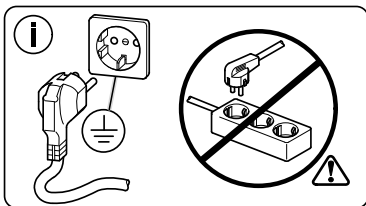

Ø4X36

Ø4X15

Torx
T 15 T 20

SW13

SW10

Torx
T 15

nicht einklemmen
do not pinch
ne pas coincer
No doblar

Ø4X15

Torx
T 20

verspannen
brace
calar verticalement
Enrasar

Ø4X36

Ø4X15

Torx
T 20

Dichtheit prüfen
Check for leaks
Verifiez l'étanchéité
Verificar la estanqueidad

max. 10 Nm

Dichtheit prüfen
Check for leaks
Verifiez l'étanchéité
Verificar la estanqueidad