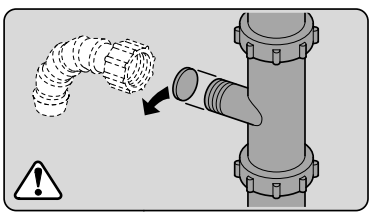

Torx
T 20

verspannen
brace
calar verticalement
Enrasar

Ø4X36

Ø4X15

Torx
T 20

Dichtheit prüfen
Check for leaks
Verifiez l'étanchéité
Verificar la estanqueidad

max. 10 Nm

Dichtheit prüfen
Check for leaks
Verifiez l'étanchéité
Verificar la estanqueidad