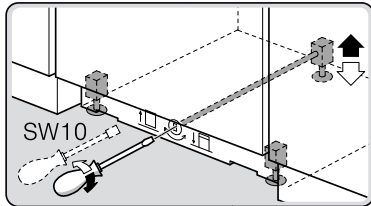

Ø4X36

Ø4X15

Torx
T 15 T 20

SW13

SW10

Torx
T 15

nicht einklemmen
do not pinch
ne pas coincer
No doblar

Ø4X15

Torx
T 20

verspannen
brace
calar verticalement
Enrasar

Ø4X36

Ø4X15

Torx
T 20

Dichtheit prüfen
Check for leaks
Verifiez l'étanchéité
Verificar la estanqueidad

max. 10 Nm

Dichtheit prüfen
Check for leaks
Verifiez l'étanchéité
Verificar la estanqueidad