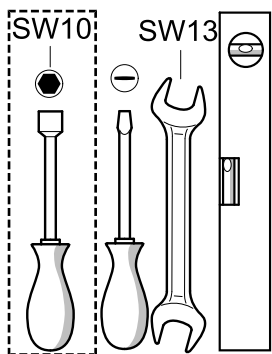

Ø4X36

Ø4X15

Torx
T 15 T 20

SW13

SW10

Torx
T 15

nicht einklemmen
do not pinch
ne pas coincer
No doblar

Ø4X15

Torx
T 20

verspannen
brace
calar verticalement
Enrasar

Ø4X36

Ø4X15

Torx
T 20

Dichtheit prüfen
Check for leaks
Verifiez l'étanchéité
Verificar la estanqueidad

max. 10 Nm

Dichtheit prüfen
Check for leaks
Verifiez l'étanchéité
Verificar la estanqueidad