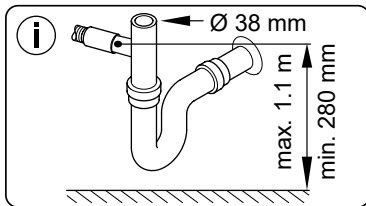

Ø4X36

Ø4X15

Torx
T 15 T 20

SW13

SW10

Torx
T 15

nicht einklemmen
do not pinch
ne pas coincer
No doblar

Ø4X15

Torx
T 20

verspannen
brace
calar verticalement
Enrasar

Ø4X36

Ø4X15

Torx
T 20

Dichtheit prüfen
Check for leaks
Verifiez l'étanchéité
Verificar la estanqueidad

max. 10 Nm

Dichtheit prüfen
Check for leaks
Verifiez l'étanchéité
Verificar la estanqueidad