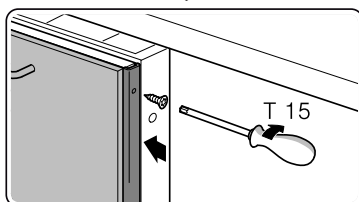

Ø4X36

Ø4X15

Torx
T 15 T 20

SW13

SW10

Torx
T 15

nicht einklemmen
do not pinch
ne pas coincer
No doblar

Ø4X15

Torx
T 20

verspannen
brace
calar verticalement
Enrasar

Ø4X36

Ø4X15

Torx
T 20

Dichtheit prüfen
Check for leaks
Verifiez l'étanchéité
Verificar la estanqueidad

max. 10 Nm

Dichtheit prüfen
Check for leaks
Verifiez l'étanchéité
Verificar la estanqueidad