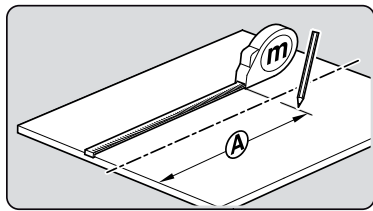

Ø4X36

Ø4X15

Torx
T 15 T 20

SW13

SW10

Torx
T 15

nicht einklemmen
do not pinch
ne pas coincer
No doblar

Ø4X15

Torx
T 20

verspannen
brace
calar verticalement
Enrasar

Ø4X36

Ø4X15

Torx
T 20

Dichtheit prüfen
Check for leaks
Verifiez l'étanchéité
Verificar la estanqueidad

max. 10 Nm

Dichtheit prüfen
Check for leaks
Verifiez l'étanchéité
Verificar la estanqueidad