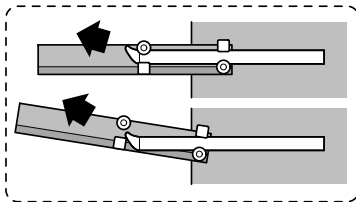

Torx
T 20

verspannen
brace
calar verticalement
Enrasar

Ø4X36

Ø4X15

Torx
T 20

Dichtheit prüfen
Check for leaks
Verifiez l'étanchéité
Verificar la estanqueidad

max. 10 Nm

Dichtheit prüfen
Check for leaks
Verifiez l'étanchéité
Verificar la estanqueidad