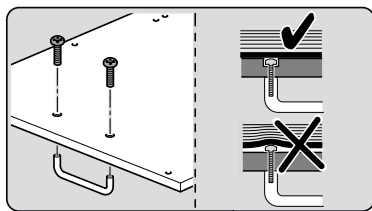

Ø4X36

Ø4X15

Torx
T 15 T 20

SW13

SW10

Torx
T 15

nicht einklemmen
do not pinch
ne pas coincer
No doblar

Ø4X15

Torx
T 20

verspannen
brace
calar verticalement
Enrasar

Ø4X36

Ø4X15

Torx
T 20

Dichtheit prüfen
Check for leaks
Verifiez l'étanchéité
Verificar la estanqueidad

max. 10 Nm

Dichtheit prüfen
Check for leaks
Verifiez l'étanchéité
Verificar la estanqueidad