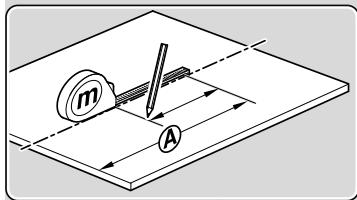

Ø4X36

Ø4X15

Torx
T 15 T 20

SW13

SW10

Torx
T 15

nicht einklemmen
do not pinch
ne pas coincer
No doblar

Ø4X15

Torx
T 20

verspannen
brace
calar verticalement
Enrasar

Ø4X36

Ø4X15

Torx
T 20

Dichtheit prüfen
Check for leaks
Verifiez l'étanchéité
Verificar la estanqueidad

max. 10 Nm

Dichtheit prüfen
Check for leaks
Verifiez l'étanchéité
Verificar la estanqueidad