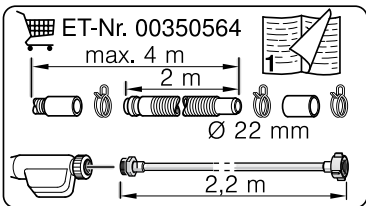

Ø4X36

Ø4X15

Torx
T 15 T 20

SW13

SW10

Torx
T 15

nicht einklemmen
do not pinch
ne pas coincer
No doblar

Ø4X15

Torx
T 20

verspannen
brace
calar verticalement
Enrasar

Ø4X36

Ø4X15

Torx
T 20

Dichtheit prüfen
Check for leaks
Verifiez l'étanchéité
Verificar la estanqueidad

max. 10 Nm

Dichtheit prüfen
Check for leaks
Verifiez l'étanchéité
Verificar la estanqueidad