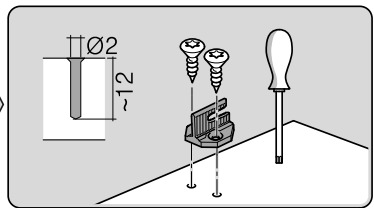

de	Montageanleitung	sr	Uputstva za montažu
en	Installation instructions	et	Paigaldusjuhised
fr	Notice d'installation	lt	Įrengimo instrukcijos
nl	Installatie-instructies	lv	Uzstādīšanas instrukcijas
it	Istruzioni d'installazione	sk	Pokyny na inštaláciu
el	Οδηγίες εγκατάστασης	sq	Udhëzimet e instalimit
es	Instrucciones de montaje	fa	دستورالعمل نصب
pt	Instruções de instalação	ar	تعليمات التركيب
sv	Installationsanvisningar	ko	설치 설명서
no	Installasjonsveiledning	zh	安装说明
fi	Asennusohjeet	uk	Інструкція з монтажу
da	Installationsvejledning	ro	Instrucțiuni de instalare
tr	Kurululum talimatları	bg	Инструкции за монтаж
ru	Инструкция по установке	ja	設置説明書
cs	Pokyny k instalaci	he	הוראות התקנה
pl	Instrukcje montażu	id	Petunjuk pemasangan
hu	Telepítési útmutató	kk	Орнату нұсқаулықтар
hr	Upute za instalaciju	zh-hk	安裝說明
mk	Упатства за инсталирање	zh-tw	安裝說明
sl	Navodila za montažo	uz	O'rnatish bo'yicha yo'riqnomalar

Ø4X36

Ø4X15

Torx
T 15 T 20

SW13

SW10

Torx
T 15

nicht einklemmen
do not pinch
ne pas coincer
No doblar

Ø4X15

Torx
T 20

verspannen
brace
calar verticalement
Enrasar

Ø4X36

Ø4X15

Torx
T 20

Dichtheit prüfen
Check for leaks
Verifiez l'étanchéité
Verificar la estanqueidad

max. 10 Nm

Dichtheit prüfen
Check for leaks
Verifiez l'étanchéité
Verificar la estanqueidad