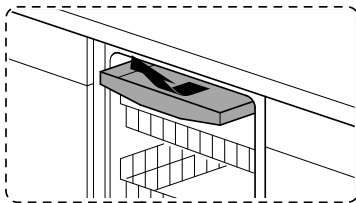

Torx
T 20

verspannen
brace
calar verticalement
Enrasar

Ø4X36

Ø4X15

Torx
T 20

Dichtheit prüfen
Check for leaks
Verifiez l'étanchéité
Verificar la estanqueidad

max. 10 Nm

Dichtheit prüfen
Check for leaks
Verifiez l'étanchéité
Verificar la estanqueidad