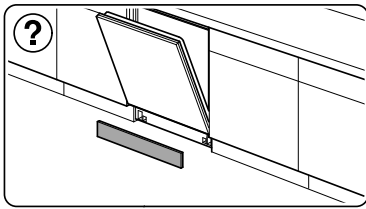

Torx
T 20

verspannen
brace
calar verticalement
Enrasar

Ø4X36

Ø4X15

Torx
T 20

Dichtheit prüfen
Check for leaks
Verifiez l'étanchéité
Verificar la estanqueidad

max. 10 Nm

Dichtheit prüfen
Check for leaks
Verifiez l'étanchéité
Verificar la estanqueidad