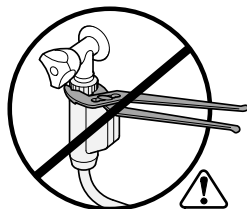

Torx
T 20

verspannen
brace
calar verticalement
Enrasar

Ø4X36

Ø4X15

Torx
T 20

Dichtheit prüfen
Check for leaks
Verifiez l'étanchéité
Verificar la estanqueidad

max. 10 Nm

Dichtheit prüfen
Check for leaks
Verifiez l'étanchéité
Verificar la estanqueidad