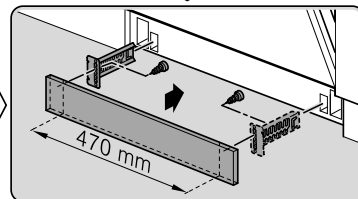

Torx
T 20

verspannen
brace
calar verticalement
Enrasar

Ø4X36

Ø4X15

Torx
T 20

Dichtheit prüfen
Check for leaks
Verifiez l'étanchéité
Verificar la estanqueidad

max. 10 Nm

Dichtheit prüfen
Check for leaks
Verifiez l'étanchéité
Verificar la estanqueidad