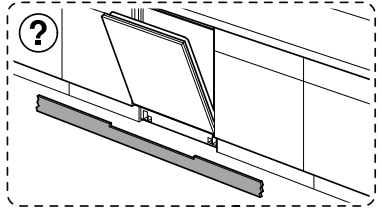

Torx
T 20

verspannen
brace
calar verticalement
Enrasar

Ø4X36

Ø4X15

Torx
T 20

Dichtheit prüfen
Check for leaks
Verifiez l'étanchéité
Verificar la estanqueidad

max. 10 Nm

Dichtheit prüfen
Check for leaks
Verifiez l'étanchéité
Verificar la estanqueidad