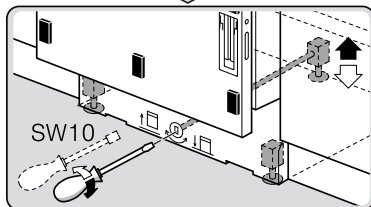

Torx
T 15

Ø4X16

Steinplatte
Stone slab
Plaque de pierre
Losa

Torx
T 20

Holzplatte
Wooden board
Plaque en bois
Placa de madera

nicht einklemmen
do not pinch
ne pas coincer
No doblar

Ø4X15

Torx
T 20

verspannen
 brace
 calar verticalement
 Enrasar

Torx
T 20

Ø4X15

Torx
T 20

Dichtheit prüfen
Check for leaks
Verifiez l'étanchéité
Verificar la estanqueidad

max. 10 Nm

Dichtheit prüfen
Check for leaks
Verifiez l'étanchéité
Verificar la estanqueidad