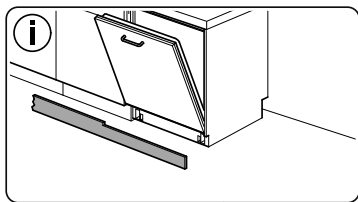

verspannen
 brace
 calar verticalement
 Enrasar

Torx
T 20

Ø4X15

Torx
T 20

Dichtheit prüfen
Check for leaks
Verifiez l'étanchéité
Verificar la estanqueidad

max. 10 Nm

Dichtheit prüfen
Check for leaks
Verifiez l'étanchéité
Verificar la estanqueidad