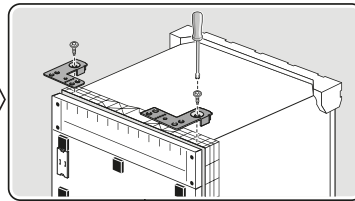

Torx
T 15

Ø4X16

Steinplatte
Stone slab
Plaque de pierre
Losa

Torx
T 20

Holzplatte
Wooden board
Plaque en bois
Placa de madera

nicht einklemmen
do not pinch
ne pas coincer
No doblar

Ø4X15

Torx
T 20

verspannen
 brace
 calar verticalement
 Enrasar

Torx
T 20

Ø4X15

Torx
T 20

Dichtheit prüfen
Check for leaks
Verifiez l'étanchéité
Verificar la estanqueidad

max. 10 Nm

Dichtheit prüfen
Check for leaks
Verifiez l'étanchéité
Verificar la estanqueidad