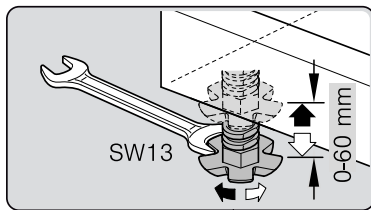

Torx
T 15

Ø4X16

Steinplatte
Stone slab
Plaque de pierre
Losa

Torx
T 20

Holzplatte
Wooden board
Plaque en bois
Placa de madera

nicht einklemmen
do not pinch
ne pas coincer
No doblar

Ø4X15

Torx
T 20

verspannen
 brace
 calar verticalement
 Enrasar

Torx
T 20

Ø4X15

Torx
T 20

Dichtheit prüfen
Check for leaks
Verifiez l'étanchéité
Verificar la estanqueidad

max. 10 Nm

Dichtheit prüfen
Check for leaks
Verifiez l'étanchéité
Verificar la estanqueidad