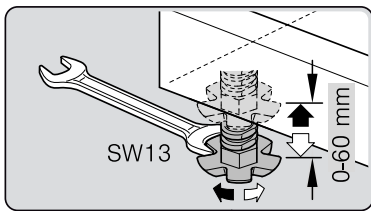

Torx
T 15

Ø4X16

Steinplatte
Stone slab
Plaque de pierre
Losa

Torx
T 20

Holzplatte
Wooden board
Plaque en bois
Placa de madera

nicht einklemmen
do not pinch
ne pas coincer
No doblar

Ø4X15

Torx
T 20

verspannen
 brace
 calar verticalement
 Enrasar

Torx
T 20

Ø4X15

Torx
T 20

Dichtheit prüfen
Check for leaks
Verifiez l'étanchéité
Verificar la estanqueidad

max. 10 Nm

Dichtheit prüfen
Check for leaks
Verifiez l'étanchéité
Verificar la estanqueidad