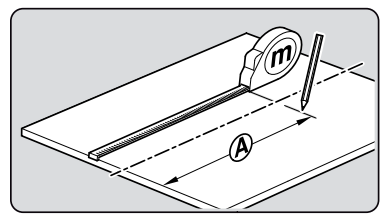

Torx
T 15

Ø4X16

Steinplatte
Stone slab
Plaque de pierre
Losa

Torx
T 20

Holzplatte
Wooden board
Plaque en bois
Placa de madera

nicht einklemmen
do not pinch
ne pas coincer
No doblar

Ø4X15

Torx
T 20

verspannen
 brace
 calar verticalement
 Enrasar

Torx
T 20

Ø4X15

Torx
T 20

Dichtheit prüfen
Check for leaks
Verifiez l'étanchéité
Verificar la estanqueidad

max. 10 Nm

Dichtheit prüfen
Check for leaks
Verifiez l'étanchéité
Verificar la estanqueidad