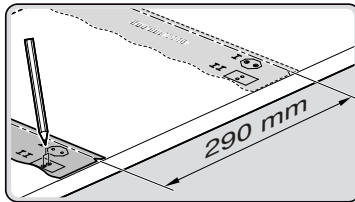

Torx
T 15

Ø4X16

Steinplatte
Stone slab
Plaque de pierre
Losa

Torx
T 20

Holzplatte
Wooden board
Plaque en bois
Placa de madera

nicht einklemmen
do not pinch
ne pas coincer
No doblar

Ø4X15

Torx
T 20

verspannen
 brace
 calar verticalement
 Enrasar

Torx
T 20

Ø4X15

Torx
T 20

Dichtheit prüfen
Check for leaks
Verifiez l'étanchéité
Verificar la estanqueidad

max. 10 Nm

Dichtheit prüfen
Check for leaks
Verifiez l'étanchéité
Verificar la estanqueidad