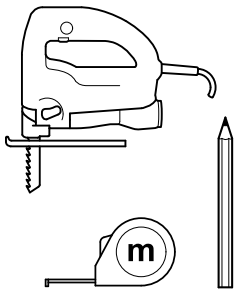

Torx
T 15

Ø4X16

Steinplatte
Stone slab
Plaque de pierre
Losa

Torx
T 20

Holzplatte
Wooden board
Plaque en bois
Placa de madera

nicht einklemmen
do not pinch
ne pas coincer
No doblar

Ø4X15

Torx
T 20

verspannen
 brace
 calar verticalement
 Enrasar

Torx
T 20

Ø4X15

Torx
T 20

Dichtheit prüfen
Check for leaks
Verifiez l'étanchéité
Verificar la estanqueidad

max. 10 Nm

Dichtheit prüfen
Check for leaks
Verifiez l'étanchéité
Verificar la estanqueidad