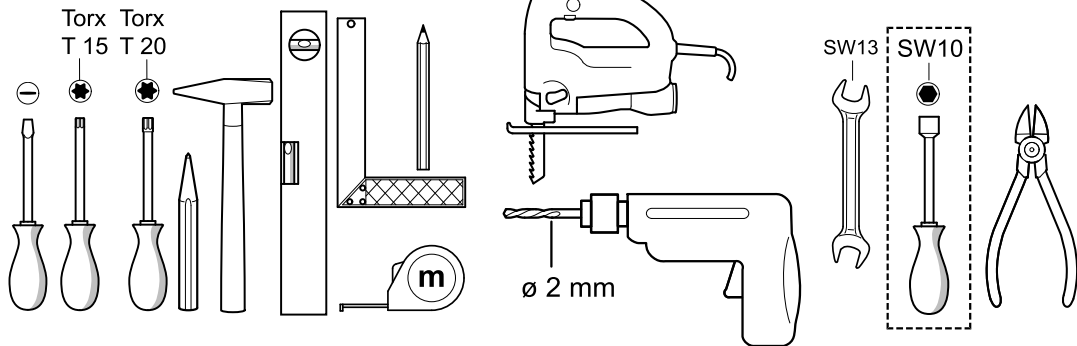

de	Montageanleitung	sr	Uputstva za montažu
en	Installation instructions	et	Paigaldusjuhised
fr	Notice d'installation	lt	Įrengimo instrukcijos
nl	Installatie-instructies	lv	Uzstādīšanas instrukcijas
it	Istruzioni d'installazione	sk	Pokyny na inštaláciu
el	Οδηγίες εγκατάστασης	sq	Udhëzimet e instalimit
es	Instrucciones de montaje	fa	دستورالعمل نصب
pt	Instruções de instalação	ar	تعليمات التركيب
sv	Installationsanvisningar	ko	설치 설명서
no	Installasjonsveiledning	zh	安装说明
fi	Asennusohjeet	uk	Інструкція з монтажу
da	Installationsvejledning	ro	Instrucțiuni de instalare
tr	Kurulum talimatları	bg	Инструкции за монтаж
ru	Инструкция по установке	ja	設置説明書
cs	Pokyny k instalaci	he	הוראות התקנה
pl	Instrukcje montażu	id	Petunjuk pemasangan
hu	Telepítési útmutató	kk	Орнату нұсқаулықтар
hr	Upute za instalaciju	zh-hk	安裝說明
mk	Упатства за инсталирање	zh-tw	安裝說明
sl	Navodila za montažo	uz	O'rnatish bo'yicha yo'riqnomalar

Torx
T 15

Ø4X16

Steinplatte
Stone slab
Plaque de pierre
Losa

Torx
T 20

Holzplatte
Wooden board
Plaque en bois
Placa de madera

nicht einklemmen
do not pinch
ne pas coincer
No doblar

Ø4X15

Torx
T 20

A series of horizontal lines for writing, starting from the top of the page and extending to the bottom, with a vertical margin line on the left side.