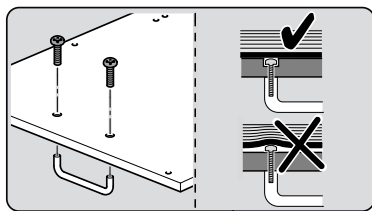

Torx
T 15

Ø4X16

Steinplatte
Stone slab
Plaque de pierre
Losa

Torx
T 20

Holzplatte
Wooden board
Plaque en bois
Placa de madera

nicht einklemmen
do not pinch
ne pas coincer
No doblar

Ø4X15

Torx
T 20

verspannen
 brace
 calar verticalement
 Enrasar

Torx
T 20

Ø4X15

Torx
T 20

Dichtheit prüfen
Check for leaks
Verifiez l'étanchéité
Verificar la estanqueidad

max. 10 Nm

Dichtheit prüfen
Check for leaks
Verifiez l'étanchéité
Verificar la estanqueidad