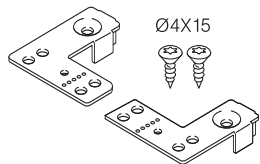

Torx
T 15

Ø4X16

Steinplatte
Stone slab
Plaque de pierre
Losa

Torx
T 20

Holzplatte
Wooden board
Plaque en bois
Placa de madera

nicht einklemmen
do not pinch
ne pas coincer
No doblar

Ø4X15

Torx
T 20

verspannen
 brace
 calar verticalement
 Enrasar

Torx
T 20

Ø4X15

Torx
T 20

Dichtheit prüfen
Check for leaks
Verifiez l'étanchéité
Verificar la estanqueidad

max. 10 Nm

Dichtheit prüfen
Check for leaks
Verifiez l'étanchéité
Verificar la estanqueidad