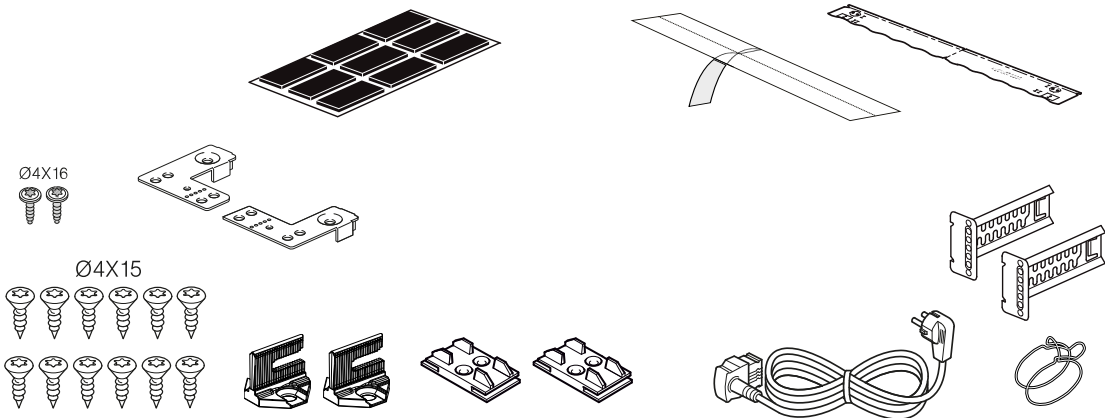

de	Montageanleitung	sr	Uputstva za montažu
en	Installation instructions	et	Paigaldusjuhised
fr	Notice d'installation	lt	Įrengimo instrukcijos
nl	Installatie-instructies	lv	Uzstādīšanas instrukcijas
it	Istruzioni d'installazione	sk	Pokyny na inštaláciu
el	Οδηγίες εγκατάστασης	sq	Udhëzimet e instalimit
es	Instrucciones de montaje	fa	دستورالعمل نصب
pt	Instruções de instalação	ar	تعليمات التركيب
sv	Installationsanvisningar	ko	설치 설명서
no	Installasjonsveiledning	zh	安装说明
fi	Asennusohjeet	uk	Інструкція з монтажу
da	Installationsvejledning	ro	Instrucțiuni de instalare
tr	Kurulum talimatları	bg	Инструкции за монтаж
ru	Инструкция по установке	ja	設置説明書
cs	Pokyny k instalaci	he	הוראות התקנה
pl	Instrukcje montażu	id	Petunjuk pemasangan
hu	Telepítési útmutató	kk	Орнату нұсқаулықтар
hr	Upute za instalaciju	zh-hk	安裝說明
mk	Упатства за инсталирање	zh-tw	安裝說明
sl	Navodila za montažo	uz	O'rnatish bo'yicha yo'riqnomalar

Torx
T 15

Ø4X16

Steinplatte
Stone slab
Plaque de pierre
Losa

Torx
T 20

Holzplatte
Wooden board
Plaque en bois
Placa de madera

nicht einklemmen
do not pinch
ne pas coincer
No doblar

Ø4X15

Torx
T 20

verspannen
 brace
 calar verticalement
 Enrasar

Torx
T 20

Ø4X15

Torx
T 20

Dichtheit prüfen
Check for leaks
Verifiez l'étanchéité
Verificar la estanqueidad

max. 10 Nm

Dichtheit prüfen
Check for leaks
Verifiez l'étanchéité
Verificar la estanqueidad

A series of horizontal lines for writing, starting from the top of the page and extending to the bottom, with a vertical margin line on the left side.