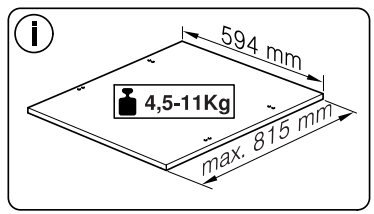

Torx
T 15

Ø4X16

Steinplatte
Stone slab
Plaque de pierre
Losa

Torx
T 20

Holzplatte
Wooden board
Plaque en bois
Placa de madera

nicht einklemmen
do not pinch
ne pas coincer
No doblar

Ø4X15

Torx
T 20

verspannen
 brace
 calar verticalement
 Enrasar

Torx
T 20

Ø4X15

Torx
T 20

Dichtheit prüfen
Check for leaks
Verifiez l'étanchéité
Verificar la estanqueidad

max. 10 Nm

Dichtheit prüfen
Check for leaks
Verifiez l'étanchéité
Verificar la estanqueidad

A series of horizontal lines for writing, starting from the top of the page and extending to the bottom, with a vertical margin line on the left side.