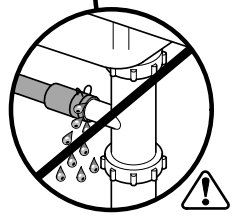

verspannen
 brace
 calar verticalement
 Enrasar

Torx
T 20

Ø4X15

Torx
T 20

Dichtheit prüfen
Check for leaks
Verifiez l'étanchéité
Verificar la estanqueidad

max. 10 Nm

Dichtheit prüfen
Check for leaks
Verifiez l'étanchéité
Verificar la estanqueidad