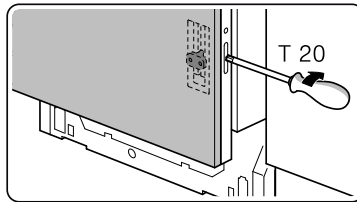

Torx
T 15

Ø4X16

Steinplatte
Stone slab
Plaque de pierre
Losa

Torx
T 20

Holzplatte
Wooden board
Plaque en bois
Placa de madera

nicht einklemmen
do not pinch
ne pas coincer
No doblar

Ø4X15

Torx
T 20

verspannen
 brace
 calar verticalement
 Enrasar

Torx
T 20

Ø4X15

Torx
T 20

Dichtheit prüfen
Check for leaks
Verifiez l'étanchéité
Verificar la estanqueidad

max. 10 Nm

Dichtheit prüfen
Check for leaks
Verifiez l'étanchéité
Verificar la estanqueidad