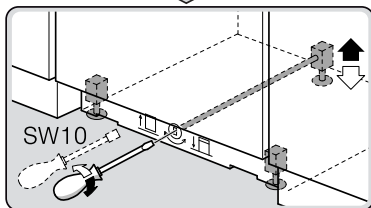

Torx
T 15

Ø4X16

Steinplatte
Stone slab
Plaque de pierre
Losa

Torx
T 20

Holzplatte
Wooden board
Plaque en bois
Placa de madera

nicht einklemmen
do not pinch
ne pas coincer
No doblar

Ø4X15

Torx
T 20

verspannen
 brace
 calar verticalement
 Enrasar

Torx
T 20

Ø4X15

Torx
T 20

Dichtheit prüfen
Check for leaks
Verifiez l'étanchéité
Verificar la estanqueidad

max. 10 Nm

Dichtheit prüfen
Check for leaks
Verifiez l'étanchéité
Verificar la estanqueidad