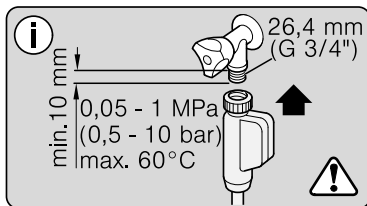

verspannen
 brace
 calar verticalement
 Enrasar

Torx
T 20

Ø4X15

Torx
T 20

Dichtheit prüfen
Check for leaks
Verifiez l'étanchéité
Verificar la estanqueidad

max. 10 Nm

Dichtheit prüfen
Check for leaks
Verifiez l'étanchéité
Verificar la estanqueidad