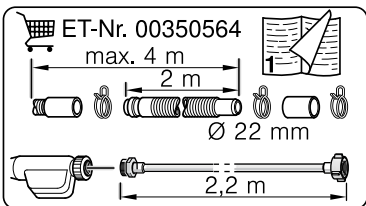

de	Montageanleitung	sr	Uputstva za montažu
en	Installation instructions	et	Paigaldusjuhised
fr	Notice d'installation	lt	Įrengimo instrukcijos
nl	Installatie-instructies	lv	Uzstādīšanas instrukcijas
it	Istruzioni d'installazione	sk	Pokyny na inštaláciu
el	Οδηγίες εγκατάστασης	sq	Udhëzimet e instalimit
es	Instrucciones de montaje	fa	دستورالعمل نصب
pt	Instruções de instalação	ar	تعليمات التركيب
sv	Installationsanvisningar	ko	설치 설명서
no	Installasjonsveiledning	zh	安装说明
fi	Asennusohjeet	uk	Інструкція з монтажу
da	Installationsvejledning	ro	Instrucțiuni de instalare
tr	Kurulum talimatları	bg	Инструкции за монтаж
ru	Инструкция по установке	ja	設置説明書
cs	Pokyny k instalaci	he	הוראות התקנה
pl	Instrukcje montażu	id	Petunjuk pemasangan
hu	Telepítési útmutató	kk	Орнату нұсқаулықтар
hr	Upute za instalaciju	zh-hk	安裝說明
mk	Упатства за инсталирање	zh-tw	安裝說明
sl	Navodila za montažo	uz	O'rnatish bo'yicha yo'riqnomalar

Torx
T 15

Ø4X16

Steinplatte
Stone slab
Plaque de pierre
Losa

Torx
T 20

Holzplatte
Wooden board
Plaque en bois
Placa de madera

nicht einklemmen
do not pinch
ne pas coincer
No doblar

Ø4X15

Torx
T 20

verspannen
 brace
 calar verticalement
 Enrasar

Torx
T 20

Ø4X15

Torx
T 20

Dichtheit prüfen
Check for leaks
Verifiez l'étanchéité
Verificar la estanqueidad

max. 10 Nm

Dichtheit prüfen
Check for leaks
Verifiez l'étanchéité
Verificar la estanqueidad