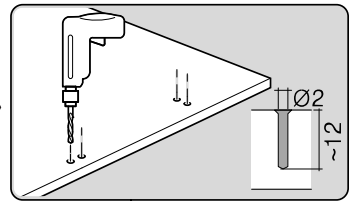

Torx
T 15

Ø4X16

Steinplatte
Stone slab
Plaque de pierre
Losa

Torx
T 20

Holzplatte
Wooden board
Plaque en bois
Placa de madera

nicht einklemmen
do not pinch
ne pas coincer
No doblar

Ø4X15

Torx
T 20

verspannen
 brace
 calar verticalement
 Enrasar

Torx
T 20

Ø4X15

Torx
T 20

Dichtheit prüfen
Check for leaks
Verifiez l'étanchéité
Verificar la estanqueidad

max. 10 Nm

Dichtheit prüfen
Check for leaks
Verifiez l'étanchéité
Verificar la estanqueidad