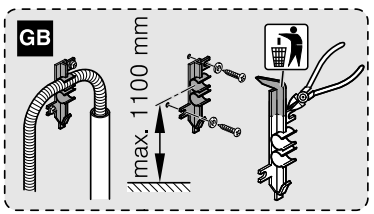

verspannen
 brace
 calar verticalement
 Enrasar

Torx
T 20

Ø4X15

Torx
T 20

Dichtheit prüfen
Check for leaks
Verifiez l'étanchéité
Verificar la estanqueidad

max. 10 Nm

Dichtheit prüfen
Check for leaks
Verifiez l'étanchéité
Verificar la estanqueidad