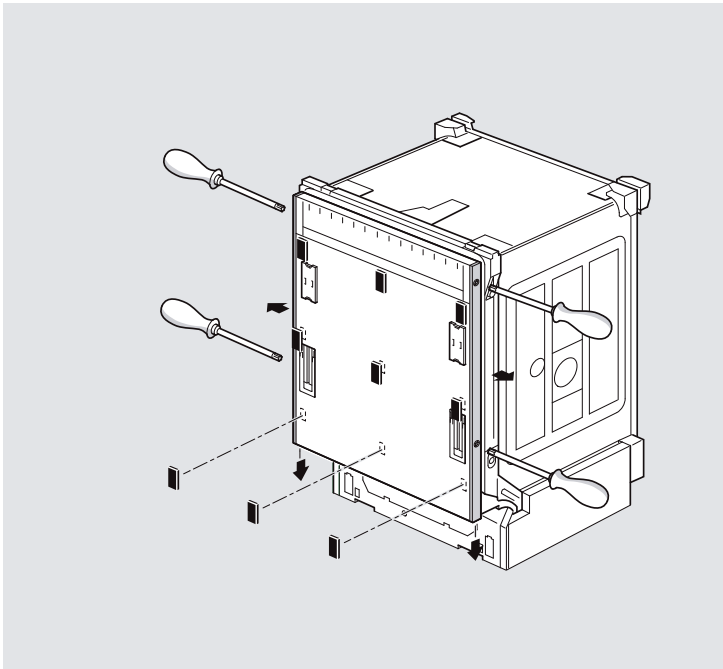

de	Montageanleitung	sr	Uputstva za montažu
en	Installation instructions	et	Paigaldusjuhised
fr	Notice d'installation	lt	Įrengimo instrukcijos
nl	Installatie-instructies	lv	Uzstādīšanas instrukcijas
it	Istruzioni d'installazione	sk	Pokyny na inštaláciu
el	Οδηγίες εγκατάστασης	sq	Udhëzimet e instalimit
es	Instrucciones de montaje	fa	دستورالعمل نصب
pt	Instruções de instalação	ar	تعليمات التركيب
sv	Installationsanvisningar	ko	설치 설명서
no	Installasjonsveiledning	zh	安装说明
fi	Asennusohjeet	uk	Інструкція з монтажу
da	Installationsvejledning	ro	Instrucțiuni de instalare
tr	Kurulum talimatları	bg	Инструкции за монтаж
ru	Инструкция по установке	ja	設置説明書
cs	Pokyny k instalaci	he	הוראות התקנה
pl	Instrukcje montażu	id	Petunjuk pemasangan
hu	Telepítési útmutató	kk	Орнату нұсқаулықтар
hr	Upute za instalaciju	zh-hk	安裝說明
mk	Упатства за инсталирање	zh-tw	安裝說明
sl	Navodila za montažo	uz	O'rnatish bo'yicha yo'riqnomalar

Torx
T 15

Ø4X16

Steinplatte
Stone slab
Plaque de pierre
Losa

Torx
T 20

Holzplatte
Wooden board
Plaque en bois
Placa de madera

nicht einklemmen
do not pinch
ne pas coincer
No doblar

Ø4X15

Torx
T 20