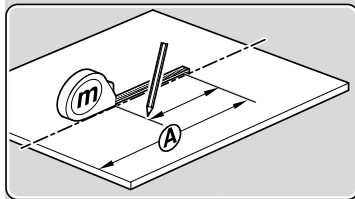

Torx
T 15

Ø4X16

Steinplatte
Stone slab
Plaque de pierre
Losa

Torx
T 20

Holzplatte
Wooden board
Plaque en bois
Placa de madera

nicht einklemmen
do not pinch
ne pas coincer
No doblar

Ø4X15

Torx
T 20

verspannen
 brace
 calar verticalement
 Enrasar

Torx
T 20

Ø4X15

Torx
T 20

Dichtheit prüfen
Check for leaks
Verifiez l'étanchéité
Verificar la estanqueidad

max. 10 Nm

Dichtheit prüfen
Check for leaks
Verifiez l'étanchéité
Verificar la estanqueidad