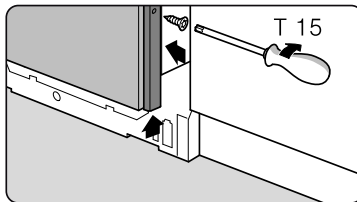

Torx
T 15

Ø4X16

Steinplatte
Stone slab
Plaque de pierre
Losa

Torx
T 20

Holzplatte
Wooden board
Plaque en bois
Placa de madera

nicht einklemmen
do not pinch
ne pas coincer
No doblar

Ø4X15

Torx
T 20

verspannen
 brace
 calar verticalement
 Enrasar

Torx
T 20

Ø4X15

Torx
T 20

Dichtheit prüfen
Check for leaks
Verifiez l'étanchéité
Verificar la estanqueidad

max. 10 Nm

Dichtheit prüfen
Check for leaks
Verifiez l'étanchéité
Verificar la estanqueidad