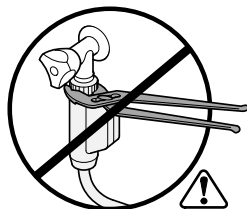

verspannen
 brace
 calar verticalement
 Enrasar

Torx
T 20

Ø4X15

Torx
T 20

Dichtheit prüfen
Check for leaks
Verifiez l'étanchéité
Verificar la estanqueidad

max. 10 Nm

Dichtheit prüfen
Check for leaks
Verifiez l'étanchéité
Verificar la estanqueidad