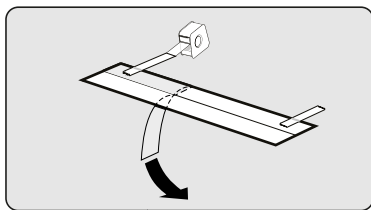

Torx
T 15

Ø4X16

Steinplatte
Stone slab
Plaque de pierre
Losa

Torx
T 20

Holzplatte
Wooden board
Plaque en bois
Placa de madera

nicht einklemmen
do not pinch
ne pas coincer
No doblar

Ø4X15

Torx
T 20

verspannen
 brace
 calar verticalement
 Enrasar

Torx
T 20

Ø4X15

Torx
T 20

Dichtheit prüfen
Check for leaks
Verifiez l'étanchéité
Verificar la estanqueidad

max. 10 Nm

Dichtheit prüfen
Check for leaks
Verifiez l'étanchéité
Verificar la estanqueidad