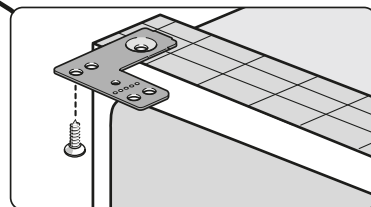

Torx
T 15

Ø4X16

Steinplatte
Stone slab
Plaque de pierre
Losa

Torx
T 20

Holzplatte
Wooden board
Plaque en bois
Placa de madera

nicht einklemmen
do not pinch
ne pas coincer
No doblar

Ø4X15

Torx
T 20

verspannen
 brace
 calar verticalement
 Enrasar

Torx
T 20

Ø4X15

Torx
T 20

Dichtheit prüfen
Check for leaks
Verifiez l'étanchéité
Verificar la estanqueidad

max. 10 Nm

Dichtheit prüfen
Check for leaks
Verifiez l'étanchéité
Verificar la estanqueidad