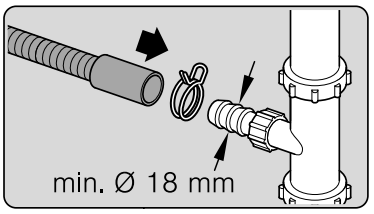

verspannen
 brace
 calar verticalement
 Enrasar

Torx
T 20

Ø4X15

Torx
T 20

Dichtheit prüfen
Check for leaks
Verifiez l'étanchéité
Verificar la estanqueidad

max. 10 Nm

Dichtheit prüfen
Check for leaks
Verifiez l'étanchéité
Verificar la estanqueidad