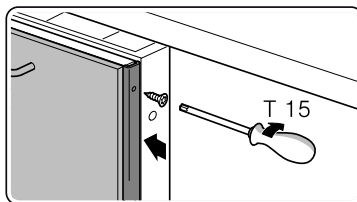

Torx
T 15

Ø4X16

Steinplatte
Stone slab
Plaque de pierre
Losa

Torx
T 20

Holzplatte
Wooden board
Plaque en bois
Placa de madera

nicht einklemmen
do not pinch
ne pas coincer
No doblar

Ø4X15

Torx
T 20

verspannen
 brace
 calar verticalement
 Enrasar

Torx
T 20

Ø4X15

Torx
T 20

Dichtheit prüfen
Check for leaks
Verifiez l'étanchéité
Verificar la estanqueidad

max. 10 Nm

Dichtheit prüfen
Check for leaks
Verifiez l'étanchéité
Verificar la estanqueidad