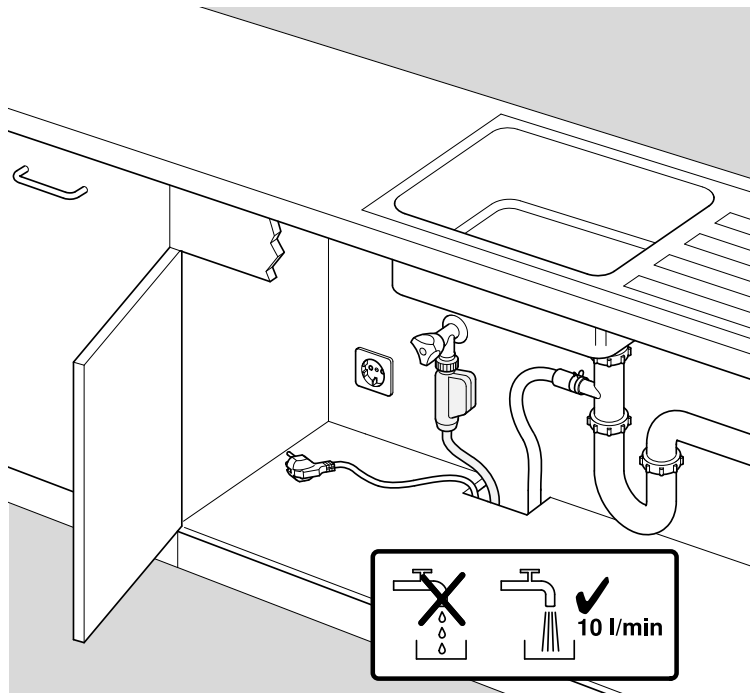

verspannen
 brace
 calar verticalement
 Enrasar

Torx
T 20

Ø4X15

Torx
T 20

Dichtheit prüfen
Check for leaks
Verifiez l'étanchéité
Verificar la estanqueidad

max. 10 Nm

Dichtheit prüfen
Check for leaks
Verifiez l'étanchéité
Verificar la estanqueidad