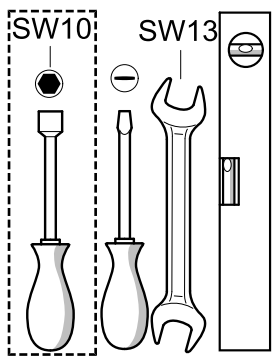

Torx
T 15

Ø4X16

Steinplatte
Stone slab
Plaque de pierre
Losa

Torx
T 20

Holzplatte
Wooden board
Plaque en bois
Placa de madera

nicht einklemmen
do not pinch
ne pas coincer
No doblar

Ø4X15

Torx
T 20

verspannen
 brace
 calar verticalement
 Enrasar

Torx
T 20

Ø4X15

Torx
T 20

Dichtheit prüfen
Check for leaks
Verifiez l'étanchéité
Verificar la estanqueidad

max. 10 Nm

Dichtheit prüfen
Check for leaks
Verifiez l'étanchéité
Verificar la estanqueidad