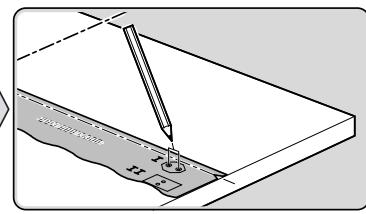

Torx
T 15

Ø4X16

Steinplatte
Stone slab
Plaque de pierre
Losa

Torx
T 20

Holzplatte
Wooden board
Plaque en bois
Placa de madera

nicht einklemmen
do not pinch
ne pas coincer
No doblar

Ø4X15

Torx
T 20

verspannen
 brace
 calar verticalement
 Enrasar

Torx
T 20

Ø4X15

Torx
T 20

Dichtheit prüfen
Check for leaks
Verifiez l'étanchéité
Verificar la estanqueidad

max. 10 Nm

Dichtheit prüfen
Check for leaks
Verifiez l'étanchéité
Verificar la estanqueidad