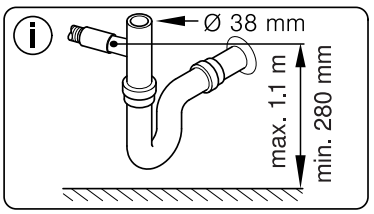

verspannen
 brace
 calar verticalement
 Enrasar

Torx
T 20

Ø4X15

Torx
T 20

Dichtheit prüfen
Check for leaks
Verifiez l'étanchéité
Verificar la estanqueidad

max. 10 Nm

Dichtheit prüfen
Check for leaks
Verifiez l'étanchéité
Verificar la estanqueidad