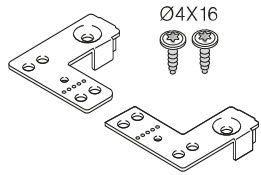

Torx
T 15

Ø4X16

Steinplatte
Stone slab
Plaque de pierre
Losa

Torx
T 20

Holzplatte
Wooden board
Plaque en bois
Placa de madera

nicht einklemmen
do not pinch
ne pas coincer
No doblar

Ø4X15

Torx
T 20

verspannen
 brace
 calar verticalement
 Enrasar

Torx
T 20

Ø4X15

Torx
T 20

Dichtheit prüfen
Check for leaks
Verifiez l'étanchéité
Verificar la estanqueidad

max. 10 Nm

Dichtheit prüfen
Check for leaks
Verifiez l'étanchéité
Verificar la estanqueidad