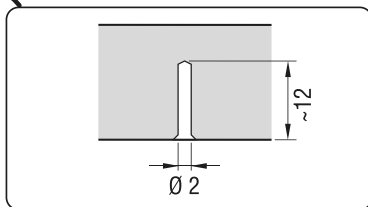

Torx
T 15

Ø4X16

Steinplatte
Stone slab
Plaque de pierre
Losa

Torx
T 20

Holzplatte
Wooden board
Plaque en bois
Placa de madera

nicht einklemmen
do not pinch
ne pas coincer
No doblar

Ø4X15

Torx
T 20

verspannen
 brace
 calar verticalement
 Enrasar

Torx
T 20

Ø4X15

Torx
T 20

Dichtheit prüfen
Check for leaks
Verifiez l'étanchéité
Verificar la estanqueidad

max. 10 Nm

Dichtheit prüfen
Check for leaks
Verifiez l'étanchéité
Verificar la estanqueidad