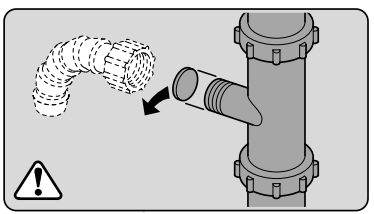

verspannen
 brace
 calar verticalement
 Enrasar

Torx
T 20

Ø4X15

Torx
T 20

Dichtheit prüfen
Check for leaks
Verifiez l'étanchéité
Verificar la estanqueidad

max. 10 Nm

Dichtheit prüfen
Check for leaks
Verifiez l'étanchéité
Verificar la estanqueidad