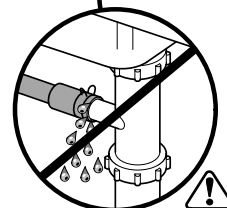

Torx
T 20

verspannen
brace
calar verticalement
Enrasar

Ø4X30

Torx
T 20

Ø4X36

Ø4X15

Torx
T 20

Dichtheit prüfen
Check for leaks
Verifiez l'étanchéité
Verificar la estanqueidad