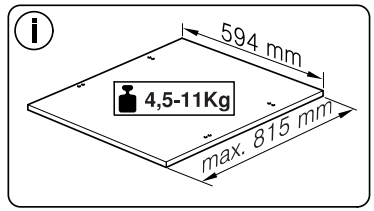

SW13

SW10

Torx
T 15

nicht einklemmen

do not pinch

ne pas coincer

No doblar

Ø4X15

Torx
T 20

verspannen
brace
calar verticalement
Enrasar

Ø4X30

Torx
T 20

Ø4X36

Ø4X15

Torx
T 20

Dichtheit prüfen
Check for leaks
Verifiez l'étanchéité
Verificar la estanqueidad