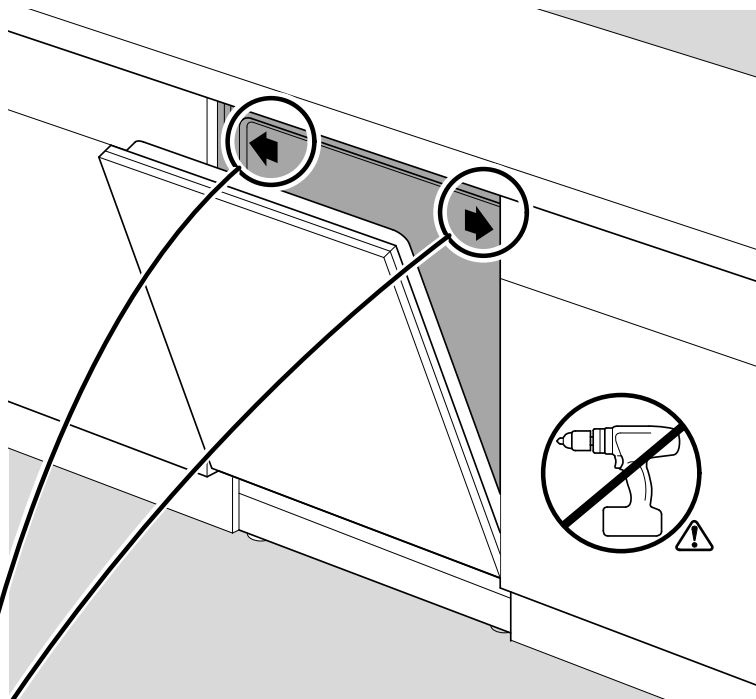

Torx
T 20

verspannen
brace
calar verticalement
Enrasar

Ø4X30

Torx
T 20

Ø4X36

Ø4X15

Torx
T 20

Dichtheit prüfen
Check for leaks
Verifiez l'étanchéité
Verificar la estanqueidad