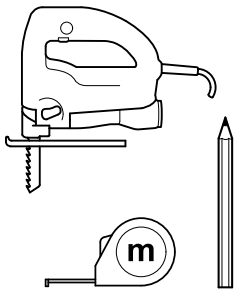

Torx
T 20

verspannen
brace
calar verticalement
Enrasar

Ø4X30

Torx
T 20

Ø4X36

Ø4X15

Torx
T 20

Dichtheit prüfen
Check for leaks
Verifiez l'étanchéité
Verificar la estanqueidad