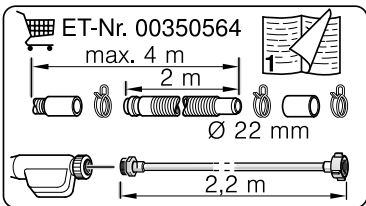

de	Montageanleitung	sr	Uputstva za montažu
en	Installation instructions	et	Paigaldusjuhised
fr	Notice d'installation	lt	Įrengimo instrukcijos
nl	Installatie-instructies	lv	Uzstādīšanas instrukcijas
it	Istruzioni d'installazione	sk	Pokyny na inštaláciu
el	Οδηγίες εγκατάστασης	sq	Udhëzimet e instalimit
es	Instrucciones de montaje	fa	دستورالعمل نصب
pt	Instruções de instalação	ar	تعليمات التركيب
sv	Installationsanvisningar	ko	설치 설명서
no	Installasjonsveiledning	zh	安装说明
fi	Asennusohjeet	uk	Інструкція з монтажу
da	Installationsvejledning	ro	Instrucțiuni de instalare
tr	Kurulum talimatları	bg	Инструкции за монтаж
ru	Инструкция по установке	ja	設置説明書
cs	Pokyny k instalaci	he	הוראות התקנה
pl	Instrukcje montażu	id	Petunjuk pemasangan
hu	Telepítési útmutató	kk	Орнату нұсқаулықтар
hr	Upute za instalaciju	zh-hk	安裝說明
mk	Упатства за инсталирање	zh-tw	安裝說明
sl	Navodila za montažo	uz	O'rnatish bo'yicha yo'riqnomalar

SW13

SW10

Torx
T 15

nicht einklemmen

do not pinch

ne pas coincer

No doblar

Ø4X15

Torx
T 20

verspannen
brace
calar verticalement
Enrasar

Ø4X30

Torx
T 20

Ø4X36

Ø4X15

Torx
T 20

Dichtheit prüfen
Check for leaks
Verifiez l'étanchéité
Verificar la estanqueidad