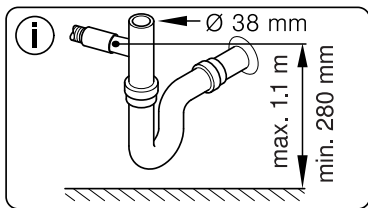

Torx
T 20

verspannen
brace
calar verticalement
Enrasar

Ø4X30

Torx
T 20

Ø4X36

Ø4X15

Torx
T 20

Dichtheit prüfen
Check for leaks
Verifiez l'étanchéité
Verificar la estanqueidad

max. 10 Nm

Dichtheit prüfen
Check for leaks
Verifiez l'étanchéité
Verificar la estanqueidad