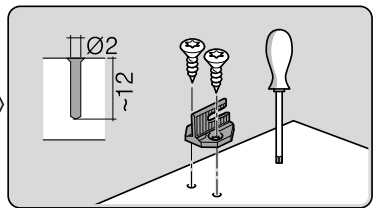

de	Montageanleitung	sr	Uputstva za montažu
en	Installation instructions	et	Paigaldusjuhised
fr	Notice d'installation	lt	Įrengimo instrukcijos
nl	Installatie-instructies	lv	Uzstādīšanas instrukcijas
it	Istruzioni d'installazione	sk	Pokyny na inštaláciu
el	Οδηγίες εγκατάστασης	sq	Udhëzimet e instalimit
es	Instrucciones de montaje	fa	دستورالعمل نصب
pt	Instruções de instalação	ar	تعليمات التركيب
sv	Installationsanvisningar	ko	설치 설명서
no	Installasjonsveiledning	zh	安装说明
fi	Asennusohjeet	uk	Інструкція з монтажу
da	Installationsvejledning	ro	Instrucțiuni de instalare
tr	Kurulum talimatları	bg	Инструкции за монтаж
ru	Инструкция по установке	ja	設置説明書
cs	Pokyny k instalaci	he	הוראות התקנה
pl	Instrukcje montażu	id	Petunjuk pemasangan
hu	Telepítési útmutató	kk	Орнату нұсқаулықтар
hr	Upute za instalaciju	zh-hk	安裝說明
mk	Упатства за инсталирање	zh-tw	安裝說明
sl	Navodila za montažo	uz	O'rnatish bo'yicha yo'riqnomalar

SW13

SW10

Torx
T 15

nicht einklemmen

do not pinch

ne pas coincer

No doblar

Ø4X15

Torx
T 20

verspannen
brace
calar verticalement
Enrasar

Ø4X30

Torx
T 20

Ø4X36

Ø4X15

Torx
T 20

Dichtheit prüfen
Check for leaks
Verifiez l'étanchéité
Verificar la estanqueidad