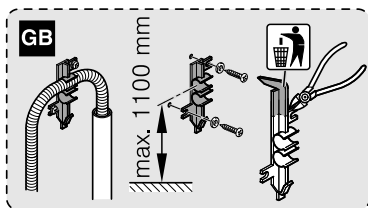

Torx
T 20

verspannen
brace
calar verticalement
Enrasar

Ø4X30

Torx
T 20

Ø4X36

Ø4X15

Torx
T 20

Dichtheit prüfen
Check for leaks
Verifiez l'étanchéité
Verificar la estanqueidad