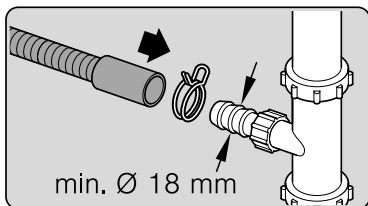

Torx
T 20

verspannen
brace
calar verticalement
Enrasar

Ø4X30

Torx
T 20

Ø4X36

Ø4X15

Torx
T 20

Dichtheit prüfen
Check for leaks
Verifiez l'étanchéité
Verificar la estanqueidad