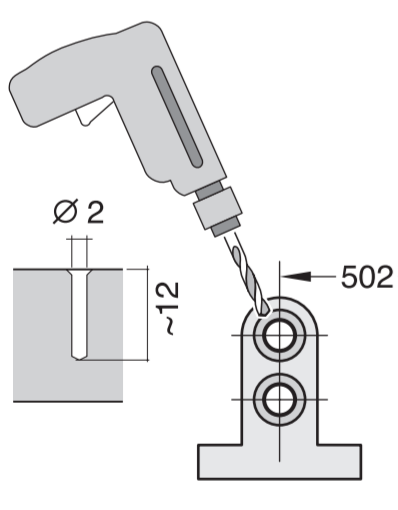

6xx Integr. Kusto-Leisten - 86,5 cm
9001 864 997 (0304)