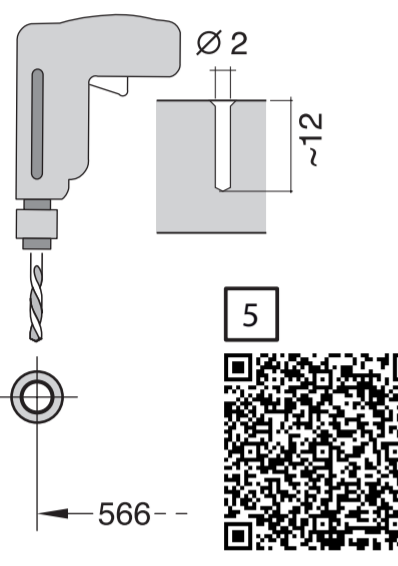

6xx Integr. Kusto-Leisten - 86,5 cm
9001 864 997 (0304)