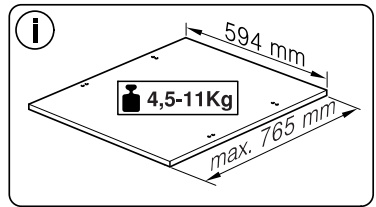

Torx
T 15

nicht einklemmen
do not pinch
ne pas coincer
No doblar

Ø4X15

Torx
T 20

verspannen
 brace
 calar verticalement
 Enrasar

Ø4X30

Torx
T 20

Ø4X36

Ø4X15

Torx
T 20

Dichtheit prüfen
Check for leaks
Verifiez l'étanchéité
Verificar la estanqueidad

max. 10 Nm

Dichtheit prüfen
Check for leaks
Verifiez l'étanchéité
Verificar la estanqueidad