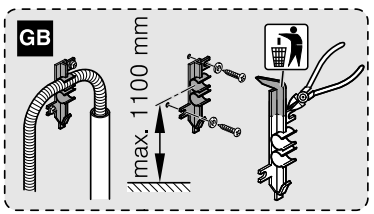

Torx
T 15

nicht einklemmen
do not pinch
ne pas coincer
No doblar

Ø4X15

Torx
T 20

verspannen
 brace
 calar verticalement
 Enrasar

Ø4X30

Torx
T 20

Ø4X36

Ø4X15

Torx
T 20

Dichtheit prüfen
Check for leaks
Verifiez l'étanchéité
Verificar la estanqueidad

max. 10 Nm

Dichtheit prüfen
Check for leaks
Verifiez l'étanchéité
Verificar la estanqueidad