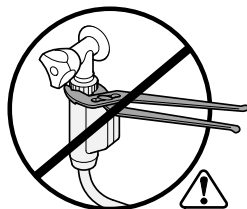

Ø4X15

Torx
T 20

Dichtheit prüfen
Check for leaks
Verifiez l'étanchéité
Verificar la estanqueidad

max. 10 Nm

Dichtheit prüfen
Check for leaks
Verifiez l'étanchéité
Verificar la estanqueidad