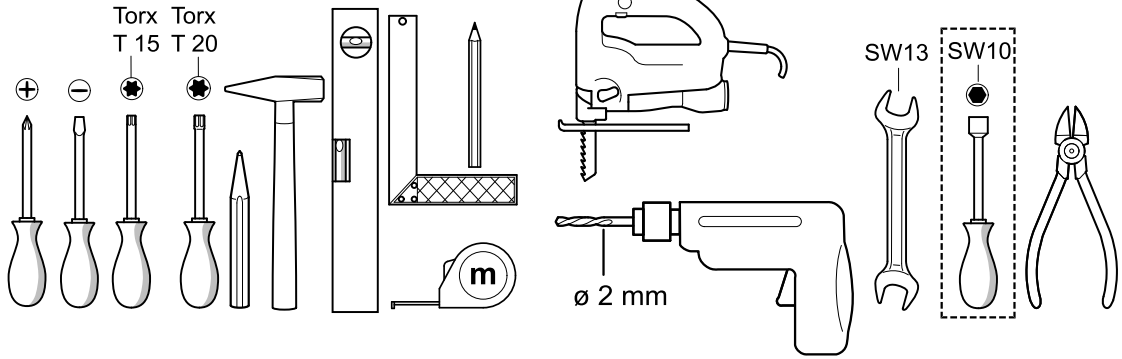

de	Montageanleitung	sr	Uputstva za montažu
en	Installation instructions	et	Paigaldusjuhised
fr	Notice d'installation	lt	Įrengimo instrukcijos
nl	Installatie-instructies	lv	Uzstādīšanas instrukcijas
it	Istruzioni d'installazione	sk	Pokyny na inštaláciu
el	Οδηγίες εγκατάστασης	sq	Udhëzimet e instalimit
es	Instrucciones de montaje	fa	دستورالعمل نصب
pt	Instruções de instalação	ar	تعليمات التركيب
sv	Installationsanvisningar	ko	설치 설명서
no	Installasjonsveiledning	zh	安装说明
fi	Asennusohjeet	uk	Інструкція з монтажу
da	Installationsvejledning	ro	Instrucțiuni de instalare
tr	Kurulum talimatları	bg	Инструкции за монтаж
ru	Инструкция по установке	ja	設置説明書
cs	Pokyny k instalaci	he	הוראות התקנה
pl	Instrukcje montażu	id	Petunjuk pemasangan
hu	Telepítési útmutató	kk	Орнату нұсқаулықтар
hr	Upute za instalaciju	zh-hk	安裝說明
mk	Упатства за инсталирање	zh-tw	安裝說明
sl	Navodila za montažo	uz	O'rnatish bo'yicha yo'riqnomalar

Torx
T 15

nicht einklemmen
do not pinch
ne pas coincer
No doblar

Ø4X15

Torx
T 20

verspannen
 brace
 calar verticalement
 Enrasar

Ø4X30

Torx
T 20

Ø4X36

Ø4X15

Torx
T 20

Dichtheit prüfen
Check for leaks
Verifiez l'étanchéité
Verificar la estanqueidad

max. 10 Nm

Dichtheit prüfen
Check for leaks
Verifiez l'étanchéité
Verificar la estanqueidad