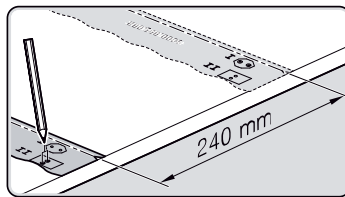

Torx
T 15

nicht einklemmen
do not pinch
ne pas coincer
No doblar

Ø4X15

Torx
T 20

verspannen
 brace
 calar verticalement
 Enrasar

Ø4X30

Torx
T 20

Ø4X36

Ø4X15

Torx
T 20

Dichtheit prüfen
Check for leaks
Verifiez l'étanchéité
Verificar la estanqueidad

max. 10 Nm

Dichtheit prüfen
Check for leaks
Verifiez l'étanchéité
Verificar la estanqueidad