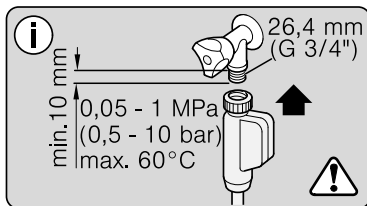

Ø4X15

Torx
T 20

Dichtheit prüfen
Check for leaks
Verifiez l'étanchéité
Verificar la estanqueidad

max. 10 Nm

Dichtheit prüfen
Check for leaks
Verifiez l'étanchéité
Verificar la estanqueidad