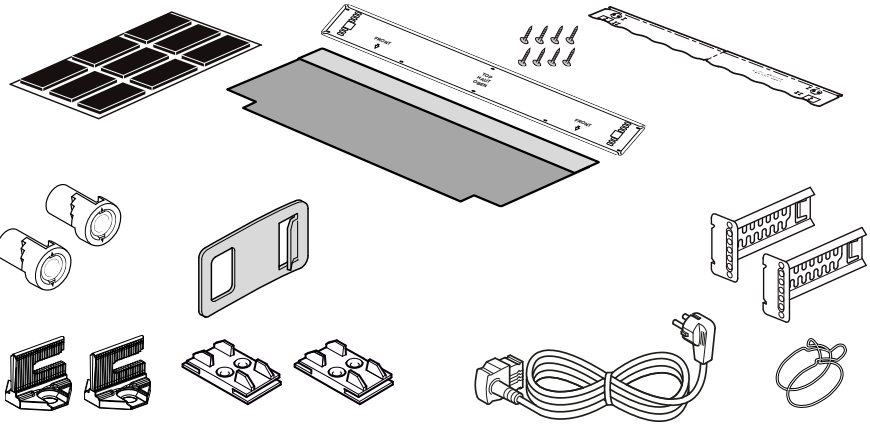

de	Montageanleitung	sr	Uputstva za montažu
en	Installation instructions	et	Paigaldusjuhised
fr	Notice d'installation	lt	Įrengimo instrukcijos
nl	Installatie-instructies	lv	Uzstādīšanas instrukcijas
it	Istruzioni d'installazione	sk	Pokyny na inštaláciu
el	Οδηγίες εγκατάστασης	sq	Udhëzimet e instalimit
es	Instrucciones de montaje	fa	دستورالعمل نصب
pt	Instruções de instalação	ar	تعليمات التركيب
sv	Installationsanvisningar	ko	설치 설명서
no	Installasjonsveiledning	zh	安装说明
fi	Asennusohjeet	uk	Інструкція з монтажу
da	Installationsvejledning	ro	Instrucțiuni de instalare
tr	Kurulum talimatları	bg	Инструкции за монтаж
ru	Инструкция по установке	ja	設置説明書
cs	Pokyny k instalaci	he	הוראות התקנה
pl	Instrukcje montażu	id	Petunjuk pemasangan
hu	Telepítési útmutató	kk	Орнату нұсқаулықтар
hr	Upute za instalaciju	zh-hk	安裝說明
mk	Упатства за инсталирање	zh-tw	安裝說明
sl	Navodila za montažo	uz	O'rnatish bo'yicha yo'riqnomalar

Torx
T 15

nicht einklemmen
do not pinch
ne pas coincer
No doblar

Ø4X15

Torx
T 20

verspannen
 brace
 calar verticalement
 Enrasar

Ø4X30

Torx
T 20

Ø4X36