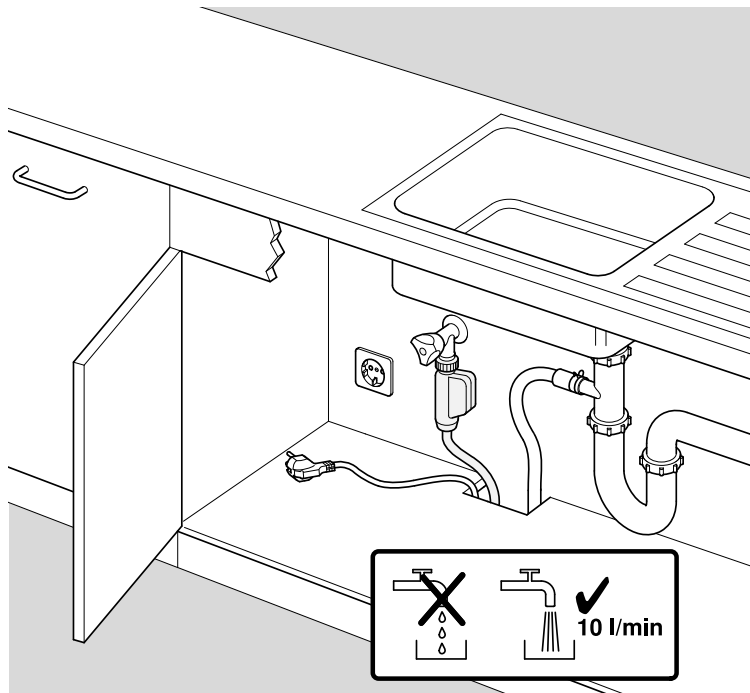

Ø4X15

Torx
T 20

Dichtheit prüfen
Check for leaks
Verifiez l'étanchéité
Verificar la estanqueidad

max. 10 Nm

Dichtheit prüfen
Check for leaks
Verifiez l'étanchéité
Verificar la estanqueidad