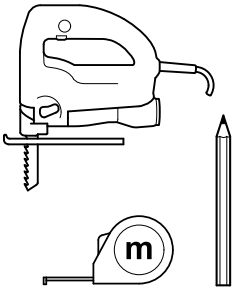

Torx
T 15

nicht einklemmen
do not pinch
ne pas coincer
No doblar

Ø4X15

Torx
T 20

verspannen
 brace
 calar verticalement
 Enrasar

Ø4X30

Torx
T 20

Ø4X36

Ø4X15

Torx
T 20

Dichtheit prüfen
Check for leaks
Verifiez l'étanchéité
Verificar la estanqueidad

max. 10 Nm

Dichtheit prüfen
Check for leaks
Verifiez l'étanchéité
Verificar la estanqueidad