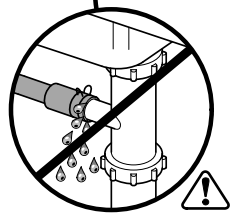

Ø4X15

Torx
T 20

Dichtheit prüfen
Check for leaks
Verifiez l'étanchéité
Verificar la estanqueidad

max. 10 Nm

Dichtheit prüfen
Check for leaks
Verifiez l'étanchéité
Verificar la estanqueidad