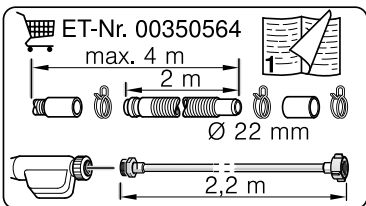

de	Montageanleitung	sr	Uputstva za montažu
en	Installation instructions	et	Paigaldusjuhised
fr	Notice d'installation	lt	Įrengimo instrukcijos
nl	Installatie-instructies	lv	Uzstādīšanas instrukcijas
it	Istruzioni d'installazione	sk	Pokyny na inštaláciu
el	Οδηγίες εγκατάστασης	sq	Udhëzimet e instalimit
es	Instrucciones de montaje	fa	دستورالعمل نصب
pt	Instruções de instalação	ar	تعليمات التركيب
sv	Installationsanvisningar	ko	설치 설명서
no	Installasjonsveiledning	zh	安装说明
fi	Asennusohjeet	uk	Інструкція з монтажу
da	Installationsvejledning	ro	Instrucțiuni de instalare
tr	Kurulum talimatları	bg	Инструкции за монтаж
ru	Инструкция по установке	ja	設置説明書
cs	Pokyny k instalaci	he	הוראות התקנה
pl	Instrukcje montażu	id	Petunjuk pemasangan
hu	Telepítési útmutató	kk	Орнату нұсқаулықтар
hr	Upute za instalaciju	zh-hk	安裝說明
mk	Упатства за инсталирање	zh-tw	安裝說明
sl	Navodila za montažo	uz	O'rnatish bo'yicha yo'riqnomalar

Torx
T 15

nicht einklemmen
do not pinch
ne pas coincer
No doblar

Ø4X15

Torx
T 20

verspannen
 brace
 calar verticalement
 Enrasar

Ø4X30

Torx
T 20

Ø4X36

Ø4X15

Torx
T 20

Dichtheit prüfen
Check for leaks
Verifiez l'étanchéité
Verificar la estanqueidad

max. 10 Nm

Dichtheit prüfen
Check for leaks
Verifiez l'étanchéité
Verificar la estanqueidad