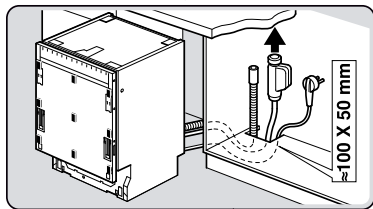

nicht einklemmen

do not pinch

ne pas coincer

No doblar