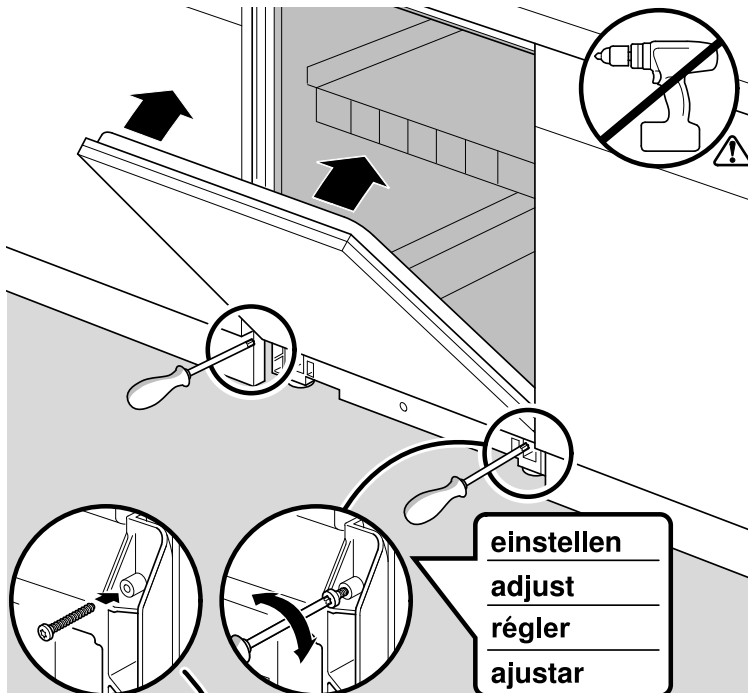

SW13

SW10

nicht einklemmen

do not pinch

ne pas coincer

No doblar

Ø4X15

Torx
T 20

verspannen
brace
calar verticalement
Enrasar

Ø4X30

Torx
T 20

Ø4X36

Ø4X15

Torx
T 20

Dichtheit prüfen
Check for leaks
Verifiez l'étanchéité
Verificar la estanqueidad

max. 10 Nm