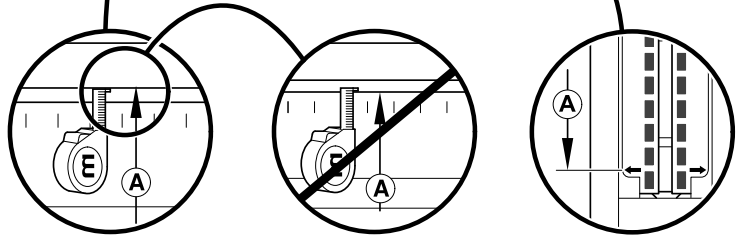

SW13

SW10

nicht einklemmen

do not pinch

ne pas coincer

No doblar

Ø4X15

Torx
T 20

verspannen
brace
calar verticalement
Enrasar

Ø4X30

Torx
T 20

Ø4X36

Ø4X15

Torx
T 20

Dichtheit prüfen
Check for leaks
Verifiez l'étanchéité
Verificar la estanqueidad

max. 10 Nm