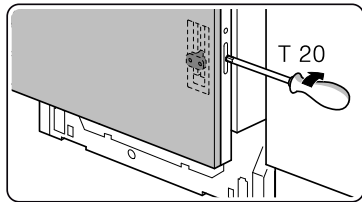

SW13

SW10

nicht einklemmen

do not pinch

ne pas coincer

No doblar

Ø4X15

Torx
T 20

verspannen
brace
calar verticalement
Enrasar

Ø4X30

Torx
T 20

Ø4X36

Ø4X15

Torx
T 20

Dichtheit prüfen
Check for leaks
Verifiez l'étanchéité
Verificar la estanqueidad

max. 10 Nm