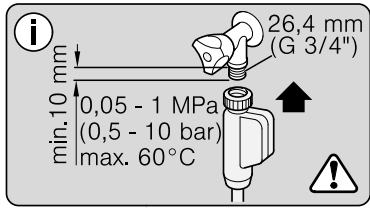

verspannen
brace
calar verticalement
Enrasar

Ø4X30

Torx
T 20

Ø4X36

Ø4X15

Torx
T 20

Dichtheit prüfen
Check for leaks
Verifiez l'étanchéité
Verificar la estanqueidad

max. 10 Nm