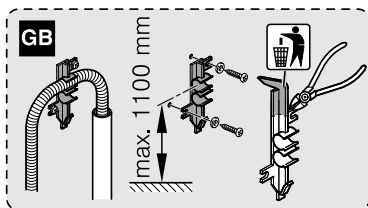

verspannen
brace
calar verticalement
Enrasar

Ø4X30

Torx
T 20

Ø4X36

Ø4X15

Torx
T 20

Dichtheit prüfen
Check for leaks
Verifiez l'étanchéité
Verificar la estanqueidad

max. 10 Nm