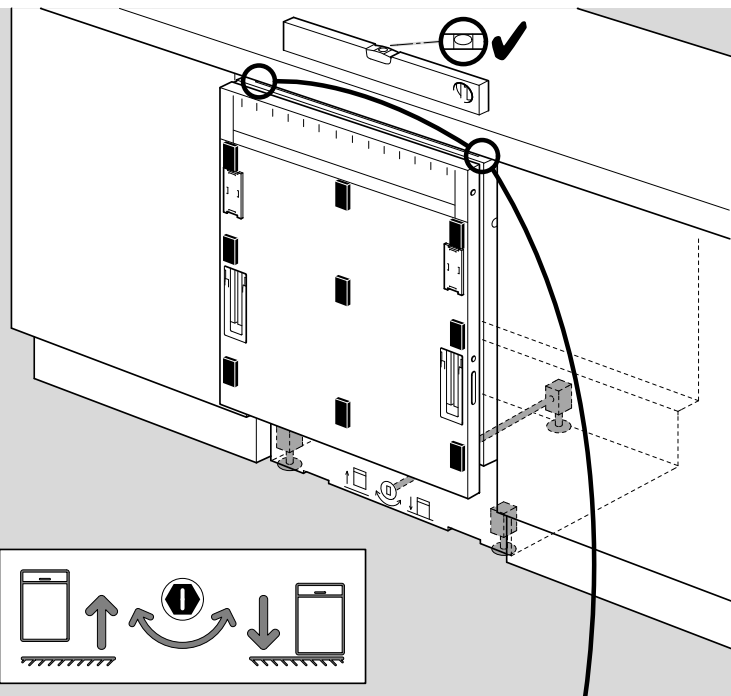

SW13

SW10

nicht einklemmen

do not pinch

ne pas coincer

No doblar

Ø4X15

Torx
T 20

verspannen
brace
calar verticalement
Enrasar

Ø4X30

Torx
T 20

Ø4X36

Ø4X15

Torx
T 20

Dichtheit prüfen
Check for leaks
Verifiez l'étanchéité
Verificar la estanqueidad

max. 10 Nm