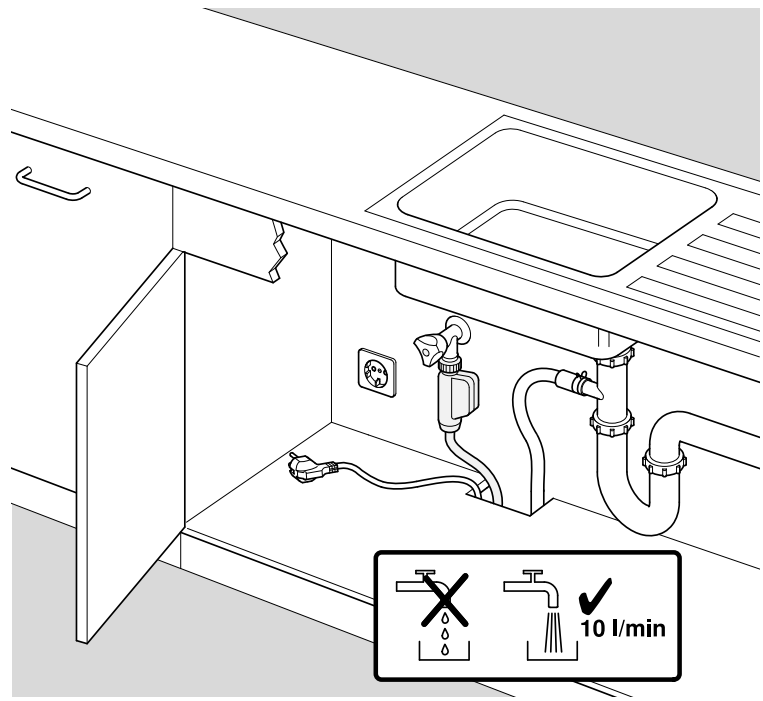

verspannen
brace
calar verticalement
Enrasar

Ø4X30

Torx
T 20

Ø4X36

Ø4X15

Torx
T 20

Dichtheit prüfen
Check for leaks
Verifiez l'étanchéité
Verificar la estanqueidad

max. 10 Nm