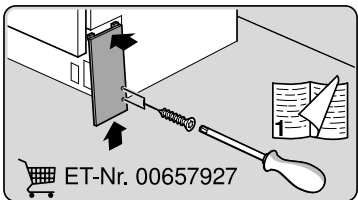

verspannen
brace
calar verticalement
Enrasar

Ø4X30

Torx
T 20

Ø4X36

Ø4X15

Torx
T 20

Dichtheit prüfen
Check for leaks
Verifiez l'étanchéité
Verificar la estanqueidad

max. 10 Nm