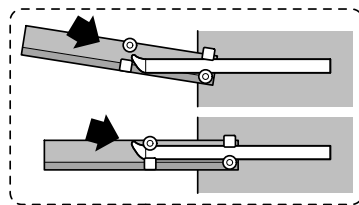

verspannen
brace
calar verticalement
Enrasar

Ø4X30

Torx
T 20

Ø4X36

Ø4X15

Torx
T 20

Dichtheit prüfen
Check for leaks
Verifiez l'étanchéité
Verificar la estanqueidad

max. 10 Nm