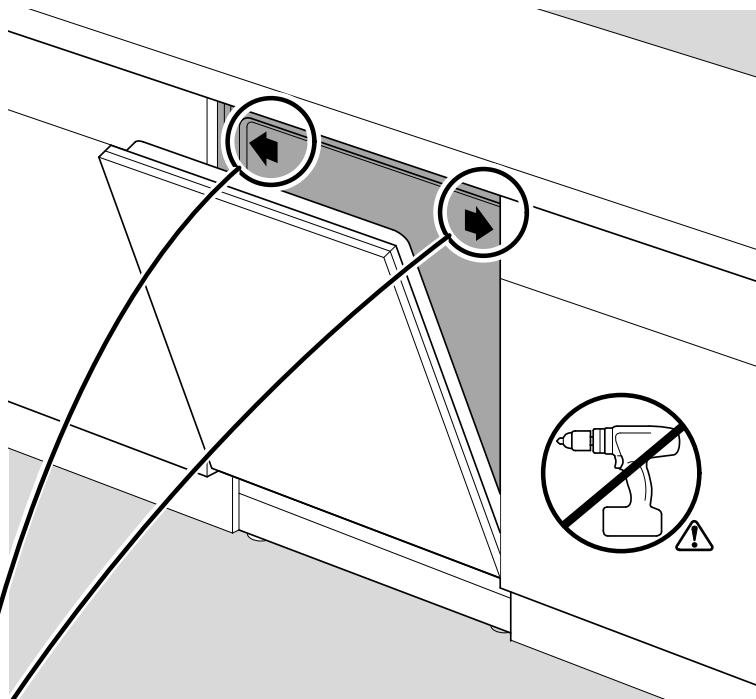

verspannen
brace
calar verticalement
Enrasar

Ø4X30

Torx
T 20

Ø4X36

Ø4X15

Torx
T 20

Dichtheit prüfen
Check for leaks
Verifiez l'étanchéité
Verificar la estanqueidad

max. 10 Nm