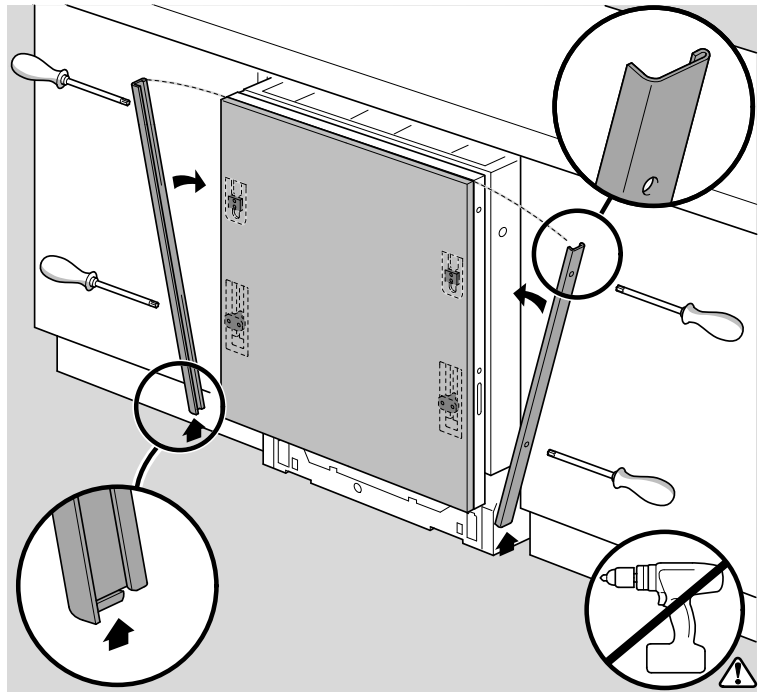

verspannen
brace
calar verticalement
Enrasar

Ø4X30

Torx
T 20

Ø4X36

Ø4X15

Torx
T 20

Dichtheit prüfen
Check for leaks
Verifiez l'étanchéité
Verificar la estanqueidad

max. 10 Nm