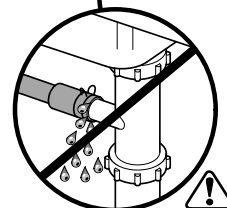

verspannen
brace
calar verticalement
Enrasar

Ø4X30

Torx
T 20

Ø4X36

Ø4X15

Torx
T 20

Dichtheit prüfen
Check for leaks
Verifiez l'étanchéité
Verificar la estanqueidad

max. 10 Nm