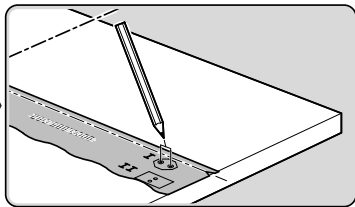

SW13

SW10

nicht einklemmen

do not pinch

ne pas coincer

No doblar

Ø4X15

Torx
T 20

verspannen
brace
calar verticalement
Enrasar

Ø4X30

Torx
T 20

Ø4X36

Ø4X15

Torx
T 20

Dichtheit prüfen
Check for leaks
Verifiez l'étanchéité
Verificar la estanqueidad

max. 10 Nm