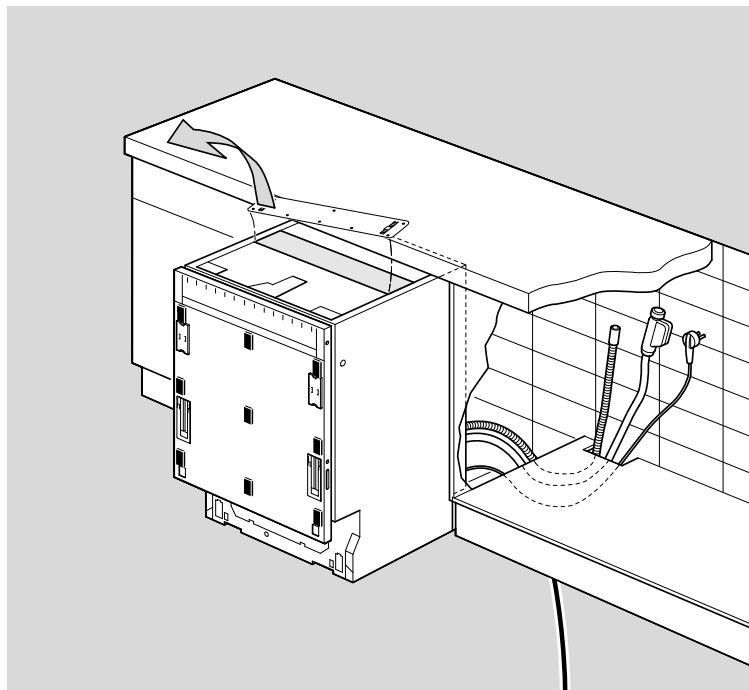

nicht einklemmen

do not pinch

ne pas coincer

No doblar