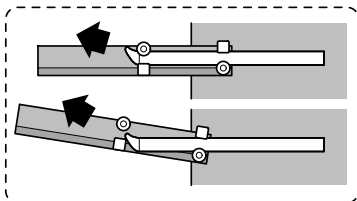

verspannen
brace
calar verticalement
Enrasar

Ø4X30

Torx
T 20

Ø4X36

Ø4X15

Torx
T 20

Dichtheit prüfen
Check for leaks
Verifiez l'étanchéité
Verificar la estanqueidad

max. 10 Nm