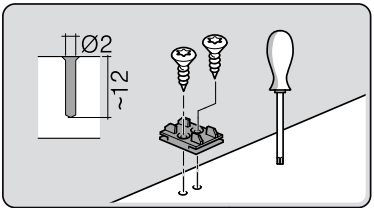

SW13

SW10

nicht einklemmen

do not pinch

ne pas coincer

No doblar

Ø4X15

Torx
T 20

verspannen
brace
calar verticalement
Enrasar

Ø4X30

Torx
T 20

Ø4X36

Ø4X15

Torx
T 20

Dichtheit prüfen
Check for leaks
Verifiez l'étanchéité
Verificar la estanqueidad

max. 10 Nm