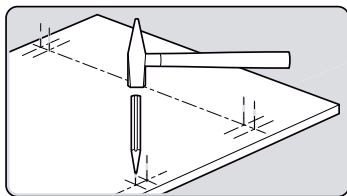

SW13

SW10

nicht einklemmen

do not pinch

ne pas coincer

No doblar

Ø4X15

Torx
T 20

verspannen
brace
calar verticalement
Enrasar

Ø4X30

Torx
T 20

Ø4X36

Ø4X15

Torx
T 20

Dichtheit prüfen
Check for leaks
Verifiez l'étanchéité
Verificar la estanqueidad

max. 10 Nm