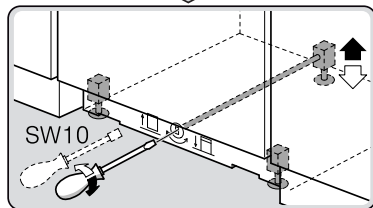

SW13

SW10

nicht einklemmen

do not pinch

ne pas coincer

No doblar

Ø4X15

Torx
T 20

verspannen
brace
calar verticalement
Enrasar

Ø4X30

Torx
T 20

Ø4X36

Ø4X15

Torx
T 20

Dichtheit prüfen
Check for leaks
Verifiez l'étanchéité
Verificar la estanqueidad

max. 10 Nm