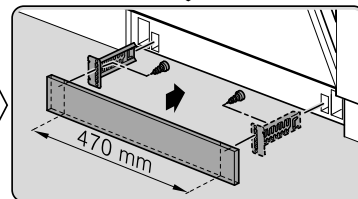

verspannen
brace
calar verticalement
Enrasar

Ø4X30

Torx
T 20

Ø4X36

Ø4X15

Torx
T 20

Dichtheit prüfen
Check for leaks
Verifiez l'étanchéité
Verificar la estanqueidad

max. 10 Nm