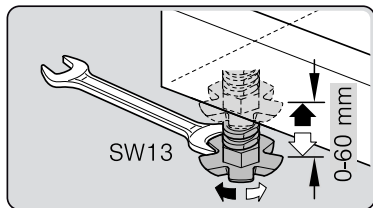

SW13

SW10

nicht einklemmen

do not pinch

ne pas coincer

No doblar

Ø4X15

Torx
T 20

verspannen
brace
calar verticalement
Enrasar

Ø4X30

Torx
T 20

Ø4X36

Ø4X15

Torx
T 20

Dichtheit prüfen
Check for leaks
Verifiez l'étanchéité
Verificar la estanqueidad

max. 10 Nm