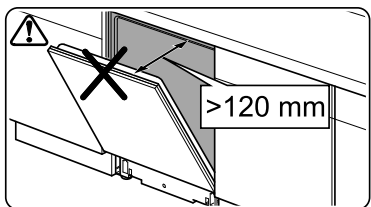

verspannen
brace
calar verticalement
Enrasar

Ø4X30

Torx
T 20

Ø4X36

Ø4X15

Torx
T 20

Dichtheit prüfen
Check for leaks
Verifiez l'étanchéité
Verificar la estanqueidad

max. 10 Nm