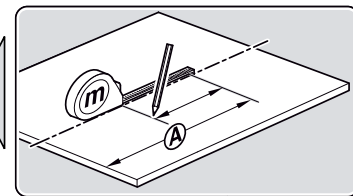

SW13

SW10

nicht einklemmen

do not pinch

ne pas coincer

No doblar

Ø4X15

Torx
T 20

verspannen
brace
calar verticalement
Enrasar

Ø4X30

Torx
T 20

Ø4X36

Ø4X15

Torx
T 20

Dichtheit prüfen
Check for leaks
Verifiez l'étanchéité
Verificar la estanqueidad

max. 10 Nm