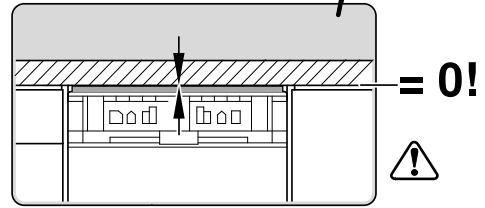

SW13

SW10

nicht einklemmen

do not pinch

ne pas coincer

No doblar

Ø4X15

Torx
T 20

verspannen
brace
calar verticalement
Enrasar

Ø4X30

Torx
T 20

Ø4X36

Ø4X15

Torx
T 20

Dichtheit prüfen
Check for leaks
Verifiez l'étanchéité
Verificar la estanqueidad

max. 10 Nm