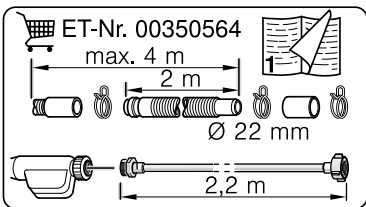

de	Montageanleitung	sr	Uputstva za montažu
en	Installation instructions	et	Paigaldusjuhised
fr	Notice d'installation	lt	Įrengimo instrukcijos
nl	Installatie-instructies	lv	Uzstādīšanas instrukcijas
it	Istruzioni d'installazione	sk	Pokyny na inštaláciu
el	Οδηγίες εγκατάστασης	sq	Udhëzimet e instalimit
es	Instrucciones de montaje	fa	دستورالعمل نصب
pt	Instruções de instalação	ar	تعليمات التركيب
sv	Installationsanvisningar	ko	설치 설명서
no	Installasjonsveiledning	zh	安装说明
fi	Asennusohjeet	uk	Інструкція з монтажу
da	Installationsvejledning	ro	Instrucțiuni de instalare
tr	Kurulum talimatları	bg	Инструкции за монтаж
ru	Инструкция по установке	ja	設置説明書
cs	Pokyny k instalaci	he	הוראות התקנה
pl	Instrukcje montażu	id	Petunjuk pemasangan
hu	Telepítési útmutató	kk	Орнату нұсқаулықтар
hr	Upute za instalaciju	zh-hk	安裝說明
mk	Упатства за инсталирање	zh-tw	安裝說明
sl	Navodila za montažo	uz	O'rnatish bo'yicha yo'riqnomalar

SW13

SW10

nicht einklemmen

do not pinch

ne pas coincer

No doblar

Ø4X15

Torx
T 20

verspannen
brace
calar verticalement
Enrasar

Ø4X30

Torx
T 20

Ø4X36

Ø4X15

Torx
T 20

Dichtheit prüfen
Check for leaks
Verifiez l'étanchéité
Verificar la estanqueidad

max. 10 Nm