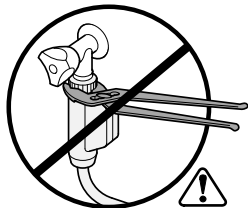

verspannen
brace
calar verticalement
Enrasar

Ø4X30

Torx
T 20

Ø4X36

Ø4X15

Torx
T 20

Dichtheit prüfen
Check for leaks
Verifiez l'étanchéité
Verificar la estanqueidad

max. 10 Nm