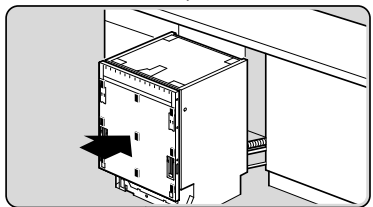

nicht einklemmen

do not pinch

ne pas coincer

No doblar