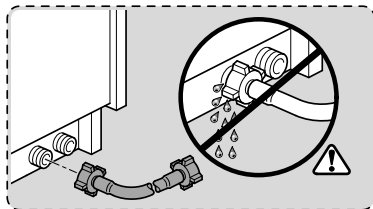

SW13

SW10

nicht einklemmen

do not pinch

ne pas coincer

No doblar

Ø4X15

Torx
T 20

verspannen
brace
calar verticalement
Enrasar

Ø4X30

Torx
T 20

Ø4X36

Ø4X15

Torx
T 20

Dichtheit prüfen
Check for leaks
Verifiez l'étanchéité
Verificar la estanqueidad

max. 10 Nm