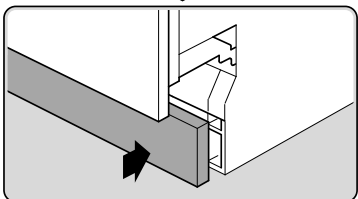

verspannen
brace
calar verticalement
Enrasar

Ø4X30

Torx
T 20

Ø4X36

Ø4X15

Torx
T 20

Dichtheit prüfen
Check for leaks
Verifiez l'étanchéité
Verificar la estanqueidad

max. 10 Nm