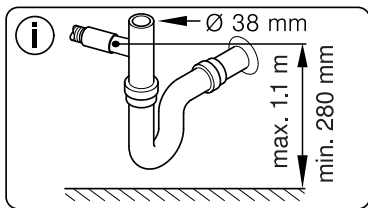

verspannen
brace
calar verticalement
Enrasar

Ø4X30

Torx
T 20

Ø4X36

Ø4X15

Torx
T 20

Dichtheit prüfen
Check for leaks
Verifiez l'étanchéité
Verificar la estanqueidad

max. 10 Nm