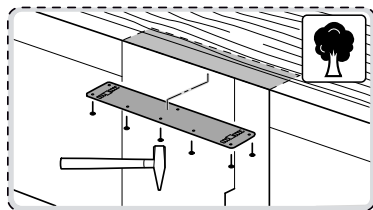

SW13

SW10

nicht einklemmen

do not pinch

ne pas coincer

No doblar

Ø4X15

Torx
T 20

verspannen
brace
calar verticalement
Enrasar

Ø4X30

Torx
T 20

Ø4X36

Ø4X15

Torx
T 20

Dichtheit prüfen
Check for leaks
Verifiez l'étanchéité
Verificar la estanqueidad

max. 10 Nm