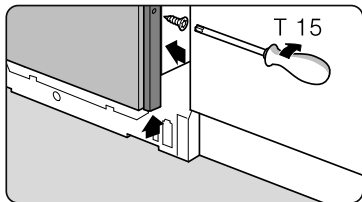

SW13

SW10

nicht einklemmen

do not pinch

ne pas coincer

No doblar

Ø4X15

Torx
T 20

verspannen
brace
calar verticalement
Enrasar

Ø4X30

Torx
T 20

Ø4X36

Ø4X15

Torx
T 20

Dichtheit prüfen
Check for leaks
Verifiez l'étanchéité
Verificar la estanqueidad

max. 10 Nm