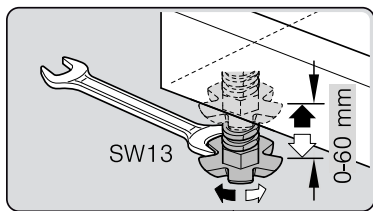

SW13

SW10

nicht einklemmen

do not pinch

ne pas coincer

No doblar

Ø4X15

Torx
T 20

verspannen
brace
calar verticalement
Enrasar

Ø4X30

Torx
T 20

Ø4X36

Ø4X15

Torx
T 20

Dichtheit prüfen
Check for leaks
Verifiez l'étanchéité
Verificar la estanqueidad

max. 10 Nm