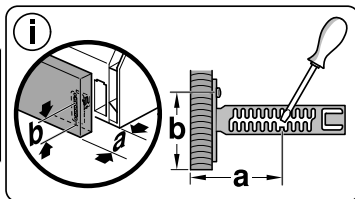

verspannen
brace
calar verticalement
Enrasar

Ø4X30

Torx
T 20

Ø4X36

Ø4X15

Torx
T 20

Dichtheit prüfen
Check for leaks
Verifiez l'étanchéité
Verificar la estanqueidad

max. 10 Nm