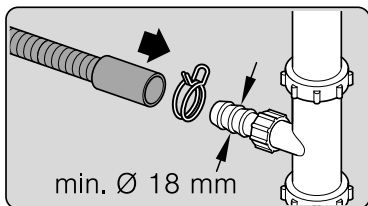

verspannen
brace
calar verticalement
Enrasar

Ø4X30

Torx
T 20

Ø4X36

Ø4X15

Torx
T 20

Dichtheit prüfen
Check for leaks
Verifiez l'étanchéité
Verificar la estanqueidad

max. 10 Nm