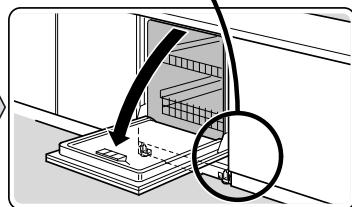

verspannen
brace
calar verticalement
Enrasar

Ø4X30

Torx
T 20

Ø4X36

Ø4X15

Torx
T 20

Dichtheit prüfen
Check for leaks
Verifiez l'étanchéité
Verificar la estanqueidad

max. 10 Nm