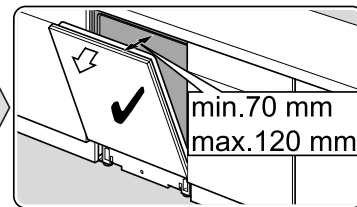

verspannen
brace
calar verticalement
Enrasar

Ø4X30

Torx
T 20

Ø4X36

Ø4X15

Torx
T 20

Dichtheit prüfen
Check for leaks
Verifiez l'étanchéité
Verificar la estanqueidad

max. 10 Nm