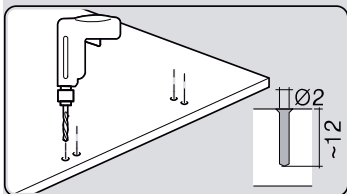

SW13

SW10

nicht einklemmen

do not pinch

ne pas coincer

No doblar

Ø4X15

Torx
T 20

verspannen
brace
calar verticalement
Enrasar

Ø4X30

Torx
T 20

Ø4X36

Ø4X15

Torx
T 20

Dichtheit prüfen
Check for leaks
Verifiez l'étanchéité
Verificar la estanqueidad

max. 10 Nm