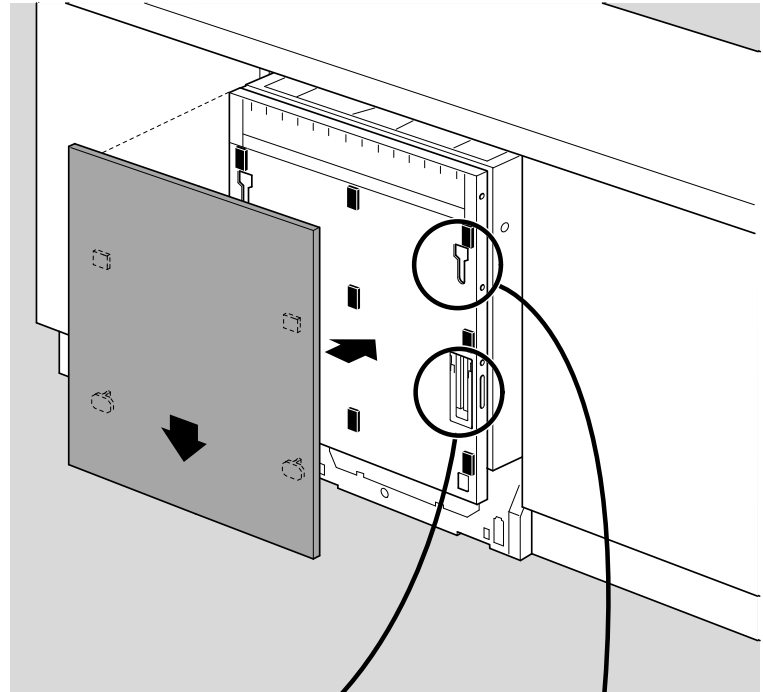

verspannen
brace
calar verticalement
Enrasar

Ø4X30

Torx
T 20

Ø4X36

Ø4X15

Torx
T 20

Dichtheit prüfen
Check for leaks
Verifiez l'étanchéité
Verificar la estanqueidad

max. 10 Nm