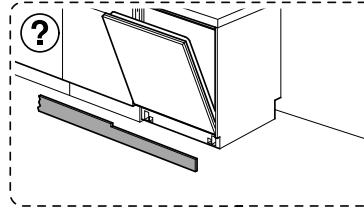

verspannen
brace
calar verticalement
Enrasar

Ø4X30

Torx
T 20

Ø4X36

Ø4X15

Torx
T 20

Dichtheit prüfen
Check for leaks
Verifiez l'étanchéité
Verificar la estanqueidad

max. 10 Nm