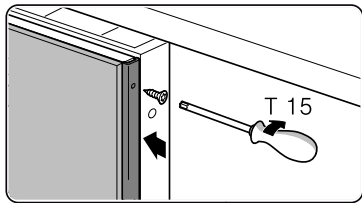

SW13

SW10

nicht einklemmen

do not pinch

ne pas coincer

No doblar

Ø4X15

Torx
T 20

verspannen
brace
calar verticalement
Enrasar

Ø4X30

Torx
T 20

Ø4X36

Ø4X15

Torx
T 20

Dichtheit prüfen
Check for leaks
Verifiez l'étanchéité
Verificar la estanqueidad

max. 10 Nm