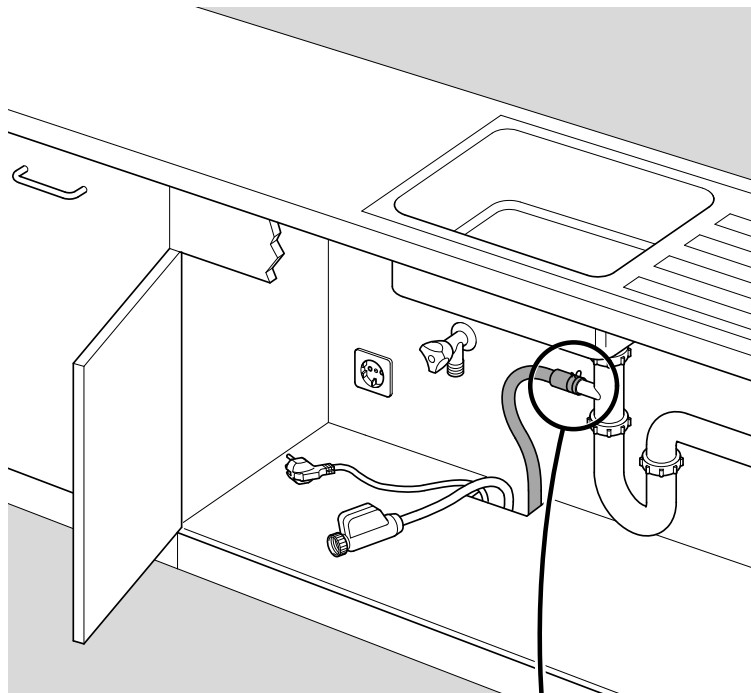

verspannen
brace
calar verticalement
Enrasar

Ø4X30

Torx
T 20

Ø4X36

Ø4X15

Torx
T 20

Dichtheit prüfen
Check for leaks
Verifiez l'étanchéité
Verificar la estanqueidad

max. 10 Nm