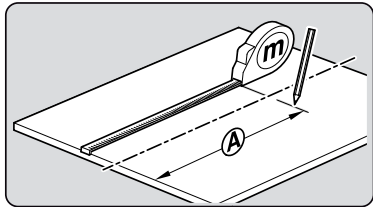

SW13

SW10

nicht einklemmen

do not pinch

ne pas coincer

No doblar

Ø4X15

Torx
T 20

verspannen
brace
calar verticalement
Enrasar

Ø4X30

Torx
T 20

Ø4X36

Ø4X15

Torx
T 20

Dichtheit prüfen
Check for leaks
Verifiez l'étanchéité
Verificar la estanqueidad

max. 10 Nm