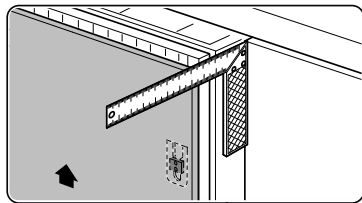

verspannen
brace
calar verticalement
Enrasar

Ø4X30

Torx
T 20

Ø4X36

Ø4X15

Torx
T 20

Dichtheit prüfen
Check for leaks
Verifiez l'étanchéité
Verificar la estanqueidad

max. 10 Nm