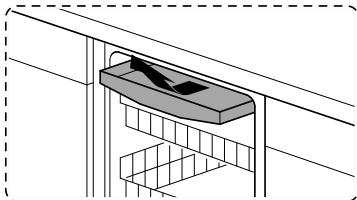

verspannen
brace
calar verticalement
Enrasar

Ø4X30

Torx
T 20

Ø4X36

Ø4X15

Torx
T 20

Dichtheit prüfen
Check for leaks
Verifiez l'étanchéité
Verificar la estanqueidad

max. 10 Nm