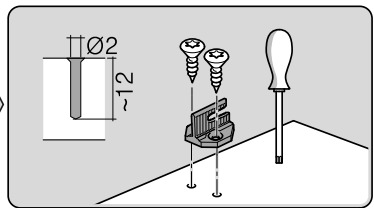

de	Montageanleitung	sr	Uputstva za montažu
en	Installation instructions	et	Paigaldusjuhised
fr	Notice d'installation	lt	Įrengimo instrukcijos
nl	Installatie-instructies	lv	Uzstādīšanas instrukcijas
it	Istruzioni d'installazione	sk	Pokyny na inštaláciu
el	Οδηγίες εγκατάστασης	sq	Udhëzimet e instalimit
es	Instrucciones de montaje	fa	دستورالعمل نصب
pt	Instruções de instalação	ar	تعليمات التركيب
sv	Installationsanvisningar	ko	설치 설명서
no	Installasjonsveiledning	zh	安装说明
fi	Asennusohjeet	uk	Інструкція з монтажу
da	Installationsvejledning	ro	Instrucțiuni de instalare
tr	Kurulum talimatları	bg	Инструкции за монтаж
ru	Инструкция по установке	ja	設置説明書
cs	Pokyny k instalaci	he	הוראות התקנה
pl	Instrukcje montażu	id	Petunjuk pemasangan
hu	Telepítési útmutató	kk	Орнату нұсқаулықтар
hr	Upute za instalaciju	zh-hk	安裝說明
mk	Упатства за инсталирање	zh-tw	安裝說明
sl	Navodila za montažo	uz	O'rnatish bo'yicha yo'riqnomalar

SW13

SW10

nicht einklemmen

do not pinch

ne pas coincer

No doblar

Ø4X15

Torx
T 20

verspannen
brace
calar verticalement
Enrasar

Ø4X30

Torx
T 20

Ø4X36

Ø4X15

Torx
T 20

Dichtheit prüfen
Check for leaks
Verifiez l'étanchéité
Verificar la estanqueidad

max. 10 Nm