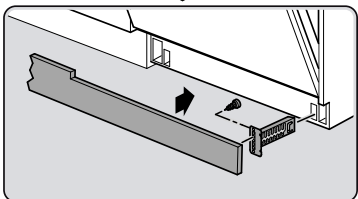

verspannen
brace
calar verticalement
Enrasar

Ø4X30

Torx
T 20

Ø4X36

Ø4X15

Torx
T 20

Dichtheit prüfen
Check for leaks
Verifiez l'étanchéité
Verificar la estanqueidad

max. 10 Nm