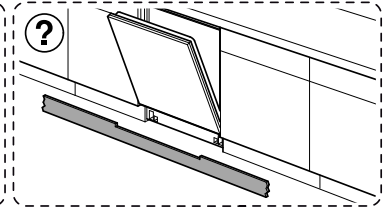

verspannen
brace
calar verticalement
Enrasar

Ø4X30

Torx
T 20

Ø4X36

Ø4X15

Torx
T 20

Dichtheit prüfen
Check for leaks
Verifiez l'étanchéité
Verificar la estanqueidad

max. 10 Nm