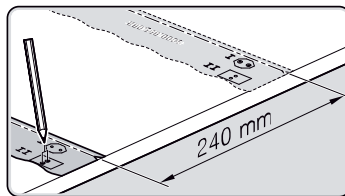

SW13

SW10

nicht einklemmen

do not pinch

ne pas coincer

No doblar

Ø4X15

Torx
T 20

verspannen
brace
calar verticalement
Enrasar

Ø4X30

Torx
T 20

Ø4X36

Ø4X15

Torx
T 20

Dichtheit prüfen
Check for leaks
Verifiez l'étanchéité
Verificar la estanqueidad

max. 10 Nm