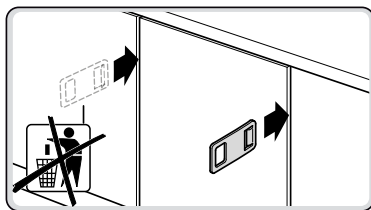

verspannen
brace
calar verticalement
Enrasar

Ø4X30

Torx
T 20

Ø4X36

Ø4X15

Torx
T 20

Dichtheit prüfen
Check for leaks
Verifiez l'étanchéité
Verificar la estanqueidad

max. 10 Nm