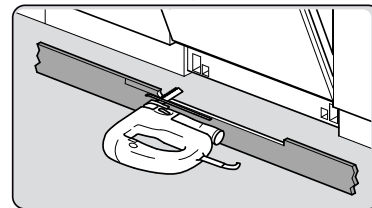

verspannen
brace
calar verticalement
Enrasar

Ø4X30

Torx
T 20

Ø4X36

Ø4X15

Torx
T 20

Dichtheit prüfen
Check for leaks
Verifiez l'étanchéité
Verificar la estanqueidad

max. 10 Nm