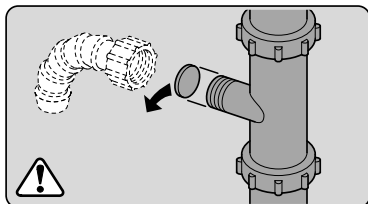

verspannen
brace
calar verticalement
Enrasar

Ø4X30

Torx
T 20

Ø4X36

Ø4X15

Torx
T 20

Dichtheit prüfen
Check for leaks
Verifiez l'étanchéité
Verificar la estanqueidad

max. 10 Nm