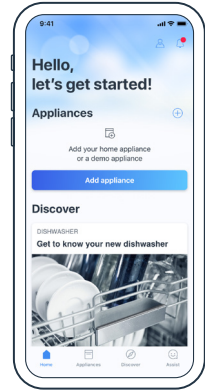

Quick Start Guide

Connect your dishwasher with Home Connect today

1 Download Home Connect app and follow the instructions

2 Scan here to connect with the Home Connect app

Your QR-Code | **Scan here**

Selected benefits of Home Connect:

- Star Glow: Illuminate the inside of the dishwasher in a variety of customizable colors.
- Remotely start a wash cycle and get alerts when your dishes are done
- Never run out of dish tabs with Amazon *
- Access settings & remote diagnostics

Connectez votre lave-vaisselle aujourd'hui avec Home Connect

- 1 Téléchargez l'appli Home Connect et suivez les instructions

- 2 Scannez ici pour vous connecter avec l'appli Home Connect.

Votre code QR | **Scannez ici**

Avec Home Connect vous pouvez:

- Star Glow: Personnaliser les illuminations intérieures pour toute occasion divertissante.
- Démarrer un cycle de lavage à distance et recevoir des alertes lorsque votre vaisselle est propre
- Ne jamais manquer de pastilles pour lave-vaisselle grâce à Amazon *
- Accéder aux paramètres et aux diagnostics à distance