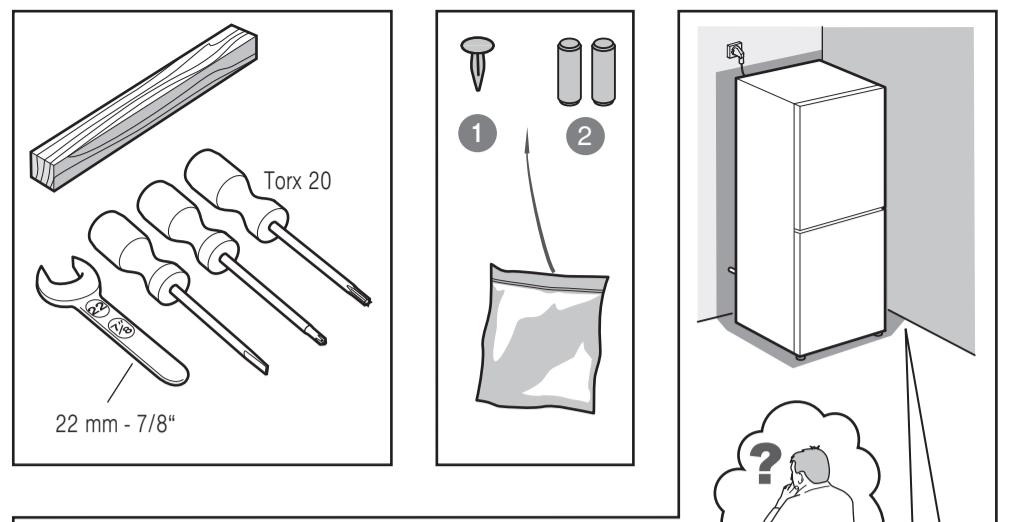

- de Montageanleitung
  Standgerät
- en Installation instructions
  Free-standing appliance
- fr Notice de montage
  Appareil indépendant
- it Istruzioni per il montaggio
  Apparecchio indipendente
- nl Montagehandleiding
  Vrijstaand apparaat
- da Monteringsvejledning
  Gulvmodel
- no Monteringsanvisning
  Frittstående apparat
- sv Monteringsanvisning
  Fristående apparat
- fi Asennusohjeet
  Vapaasti sijoitettava laite
- es Instrucciones de montaje
  Aparato de libre instalación
- pt Instruções de montagem
  Aparelho Solo
- el Οδηγίες τοποθέτησης
  Ανεξάρτητη συσκευή
- tr Montaj kılavuzu
  Solo cihaz
- et Paigaldusjuhend
  Eraldiseisev seade

- cs Montážní návod
  Volně stojící spotřebič
- pl Instrukcja montażu
  Urządzenie wolnostojące
- hu Szerelési útmutató
  Magánálló készülék
- ru Инструкция по монтажу
  Напольный прибор
- ro Instrucțiunea de montaj
  Aparat independent
- sk Návod na montáž
  Voľne stojací spotrebič
- sl Navodilo za montažo
  Samostojna naprava
- lt Montavimo instrukcija
  Pastatomas prietaisas
- lv Montāžas pamācība
  Brīvi stāvoša ierīce
- kk Орнату жөнүндө нұсқаулар
  Едендік құрылғы
- uk Інструкція з монтажу
  Підлоговий прилад
- uz Yig'ish qo'llanmasi
  Mustahkam o'rnatilgan asbob
- ar إرشادات التركيب
  جهاز للنصب المنفرد
- fa راهنمای مونتاژ
  دستگاه استاندارد
- he הוראות הרכבה
  מכשיר ניצב
- az İstifadə təlimatı
  Yerdə quraşdırılan cihaz