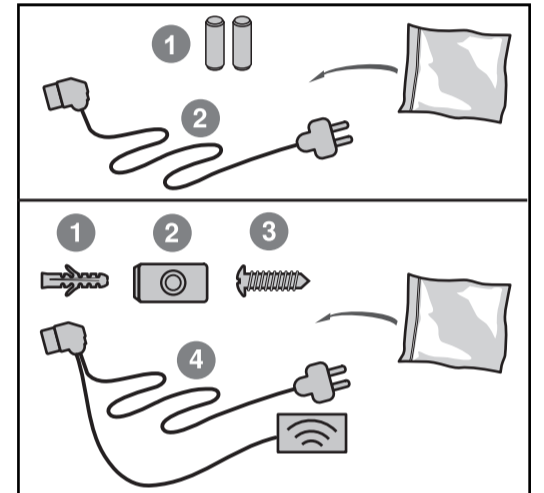

de Montageanleitung
Standgerät

en Installation instructions
Free-standing appliance

fr Notice de montage
Appareil indépendant

it Istruzioni per il montaggio
Apparecchio indipendente

nl Montagehandleiding
Vrijstaand apparaat

da Monteringsvejledning
Gulvmodel

no Monteringsanvisning
Frittstående apparat

sv Monteringsanvisning
Fristående apparat

fi Asennusohjeet
Vapaasti sijoitettava laite

es Instrucciones de montaje
Aparato de libre instalación

pt Instruções de montagem
Aparelho Solo

el Οδηγίες τοποθέτησης
Ανεξάρτητη συσκευή

tr Montaj kılavuzu
Solo cihaz

et Paigaldusjuhend
Eraldiseisev seade

cs Montážní návod
Volně stojící spotřebič

pl Instrukcja montażu
Urządzenie wolnostojące

hu Szerelési útmutató
Magánálló készülék

ru Инструкция по монтажу
Напольный прибор

ro Instrucțiunea de montaj
Aparat independent

sk Návod na montáž
Voľne stojací spotrebič

sl Navodilo za montažo
Samostojna naprava

lt Montavimo instrukcija
Pastatomas prietaisas

lv Montāžas pamācība
Brīvi stāvoša ierīce

kk Орнату жөнүндө нұсқаулар
Едендік құрылғы

uk Інструкція з монтажу
Підлоговий прилад

uz Yig'ish qo'llanmasi
Mustahkam o'rnatilgan asbob

ar إرشادات التركيب
جهاز للنصب المنفرد

fa راهنمای مونتاژ
دستگاه استاندارد

he הוראות הרכבה
מכשיר ניצב

az İstifadə təlimatı
Yerdə quraşdırılan cihaz