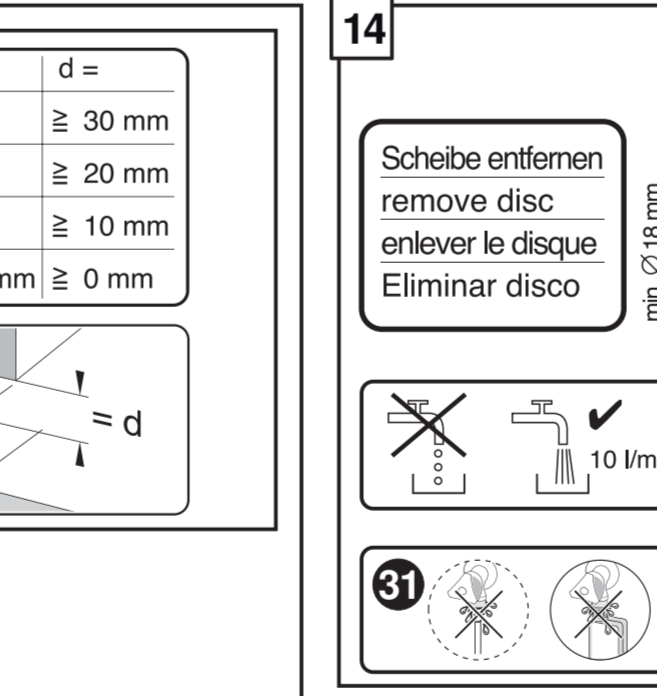

GV 640 Voll-I - 81,5 cm

9001639321 (0112)

566

566

566

566

566

566

566