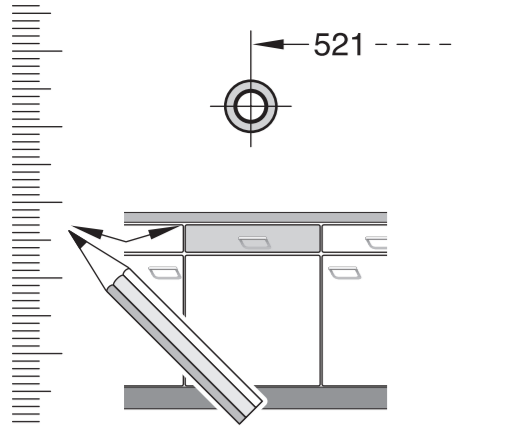

1
6
7a

8a

9a

10

nicht einklemmen
do not pinch
ne pas coincer
No doblar

verspannen
brace
caler verticalement
Enrasar

einstellen
adjust
régler
ajustar

Scheibe entfernen
remove disc
enlever le disque
Eliminar disco

c =	d =
700 mm	≥ 30 mm
710 mm	≥ 20 mm
720 mm	≥ 10 mm
730 - 775 mm	≥ 0 mm

EU * Mat.-Nr. 1202522

GB * Mat.-Nr. 00644534

Mat.-Nr. 00657927