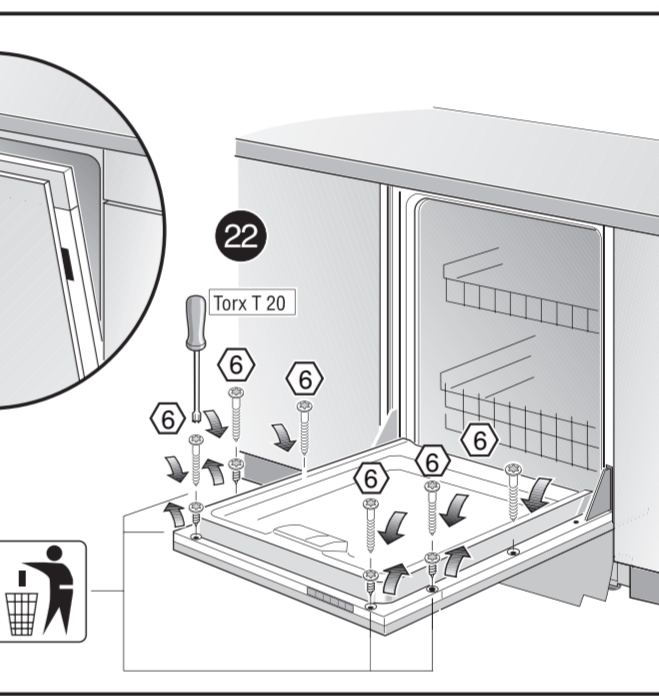

GV 640 Voll-I - 81,5 cm

9001639321 (0112)

566

566

566

566

566

566

566