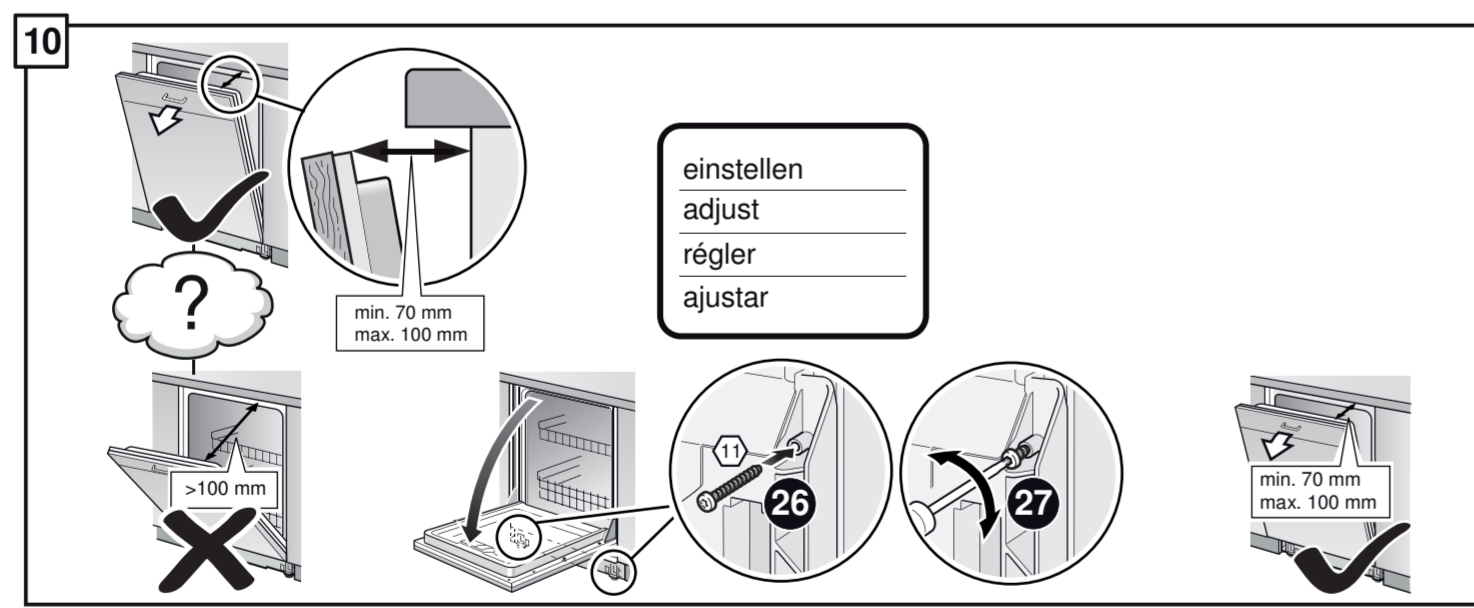

1
6
7a

8a

9a

10

nicht einklemmen
do not pinch
ne pas coincer
No doblar

verspannen
brace
caler verticalement
Enrasar

einstellen
adjust
régler
ajustar

Scheibe entfernen
remove disc
enlever le disque
Eliminar disco

c =	d =
700 mm	≥ 30 mm
710 mm	≥ 20 mm
720 mm	≥ 10 mm
730 - 775 mm	≥ 0 mm

EU * Mat.-Nr. 1202522

GB * Mat.-Nr. 00644534

Mat.-Nr. 00657927