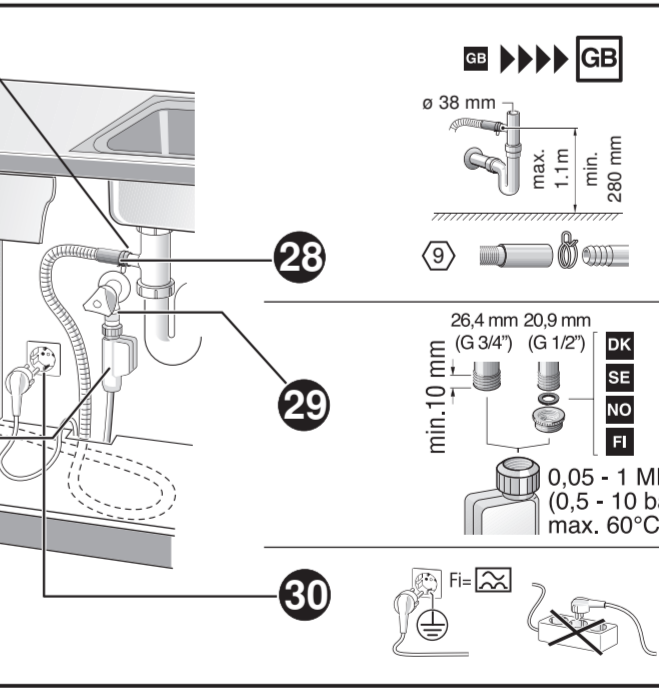

GV 640 Voll-I - 81,5 cm

9001639321 (0112)

566

566

566

566

566

566

566