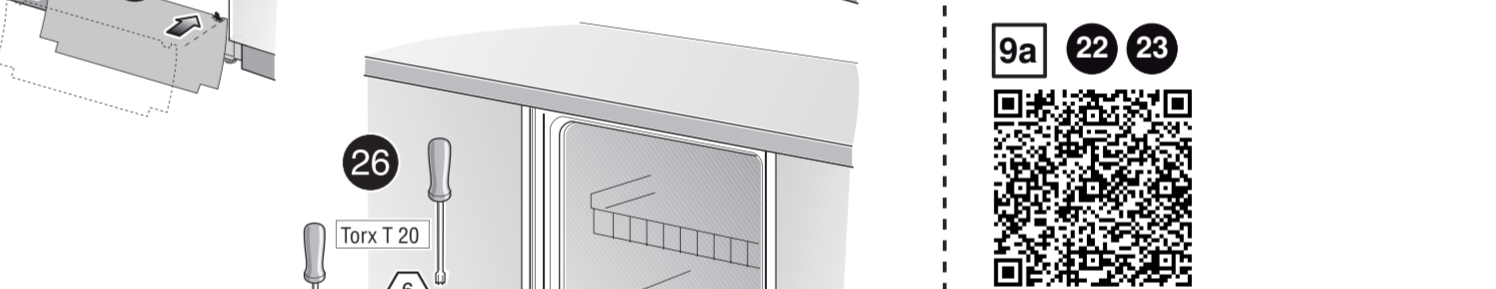

1
6
7a

8a

9a

10

nicht einklemmen
do not pinch
ne pas coincer
No doblar

verspannen
brace
caler verticalement
Enrasar

einstellen
adjust
régler
ajustar

Scheibe entfernen
remove disc
enlever le disque
Eliminar disco

c =	d =
700 mm	≥ 30 mm
710 mm	≥ 20 mm
720 mm	≥ 10 mm
730 - 775 mm	≥ 0 mm

EU * Mat.-Nr. 1202522

GB * Mat.-Nr. 00644534

Mat.-Nr. 00657927