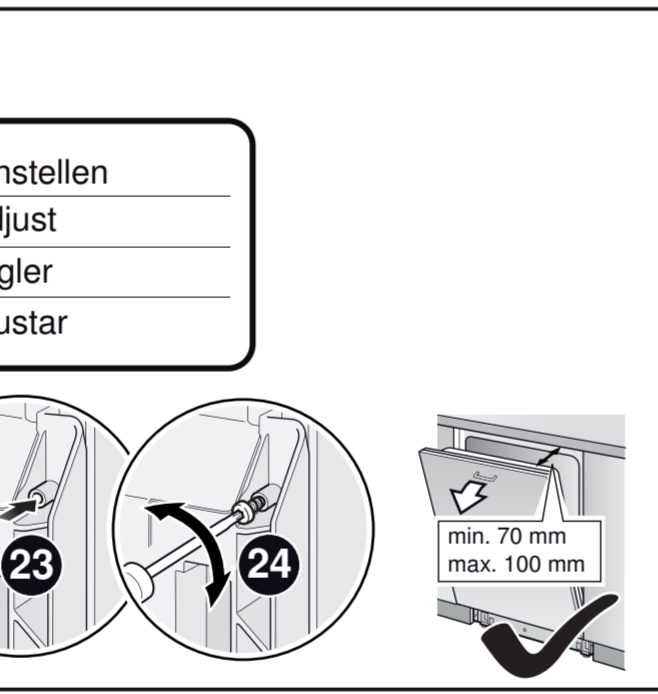

GV 640 Voll-I - 81,5 cm

9001639321 (0112)

566

566

566

566

566

566

566