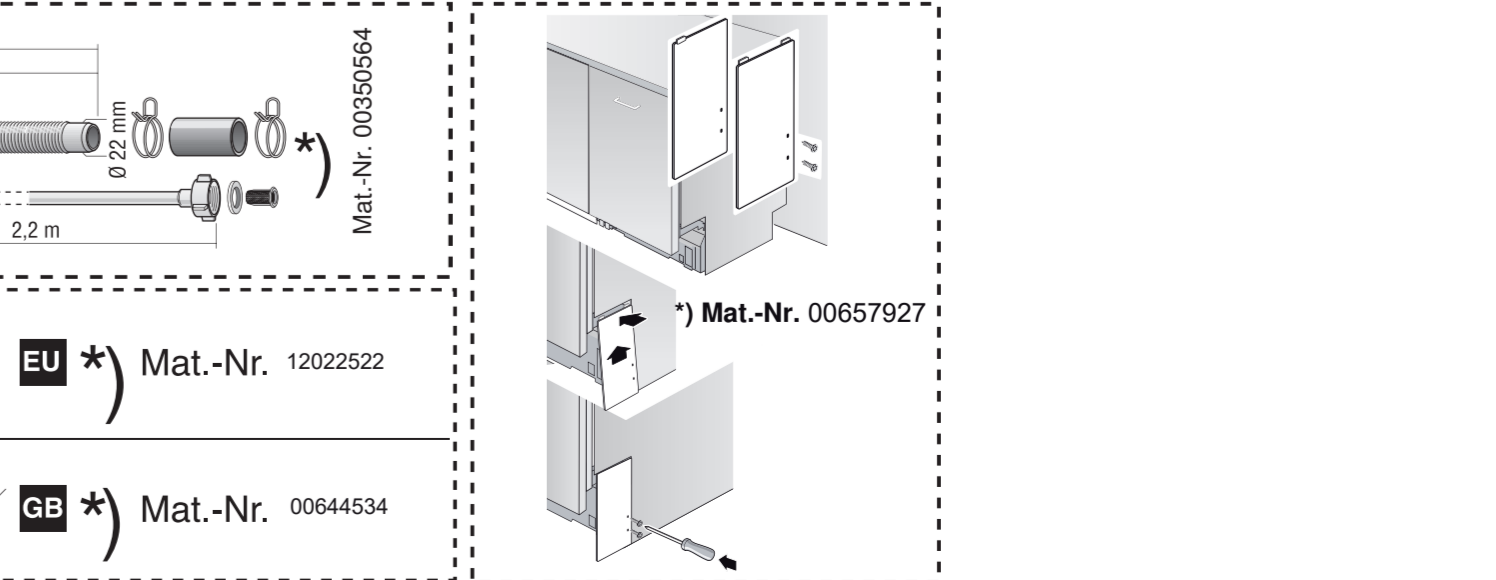

1
6
7a

8a

9a

10

nicht einklemmen
do not pinch
ne pas coincer
No doblar

verspannen
brace
caler verticalement
Enrasar

einstellen
adjust
régler
ajustar

Scheibe entfernen
remove disc
enlever le disque
Eliminar disco

c =	d =
700 mm	≥ 30 mm
710 mm	≥ 20 mm
720 mm	≥ 10 mm
730 - 775 mm	≥ 0 mm

EU * Mat.-Nr. 1202522

GB * Mat.-Nr. 00644534

Mat.-Nr. 00657927