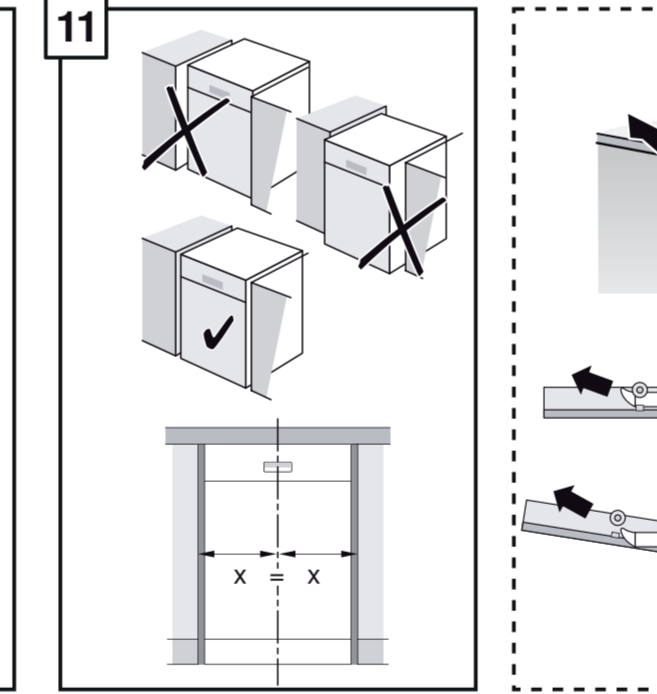

GV 640 Voll-I - 81,5 cm

9001639321 (0112)

566

566

566

566

566

566

566