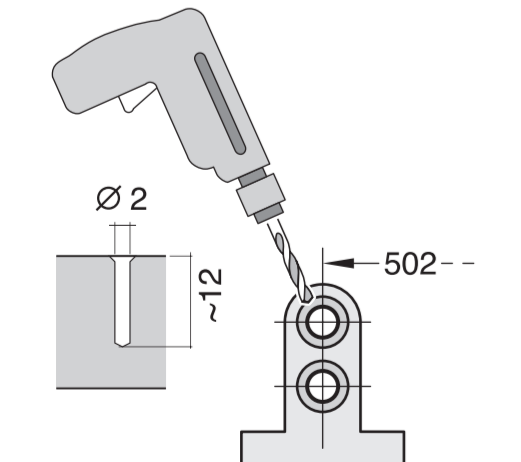

1
6
7a

8a

9a

10

nicht einklemmen
do not pinch
ne pas coincer
No doblar

verspannen
brace
caler verticalement
Enrasar

einstellen
adjust
régler
ajustar

Scheibe entfernen
remove disc
enlever le disque
Eliminar disco

c =	d =
700 mm	≥ 30 mm
710 mm	≥ 20 mm
720 mm	≥ 10 mm
730 - 775 mm	≥ 0 mm

EU * Mat.-Nr. 1202522

GB * Mat.-Nr. 00644534

Mat.-Nr. 00657927