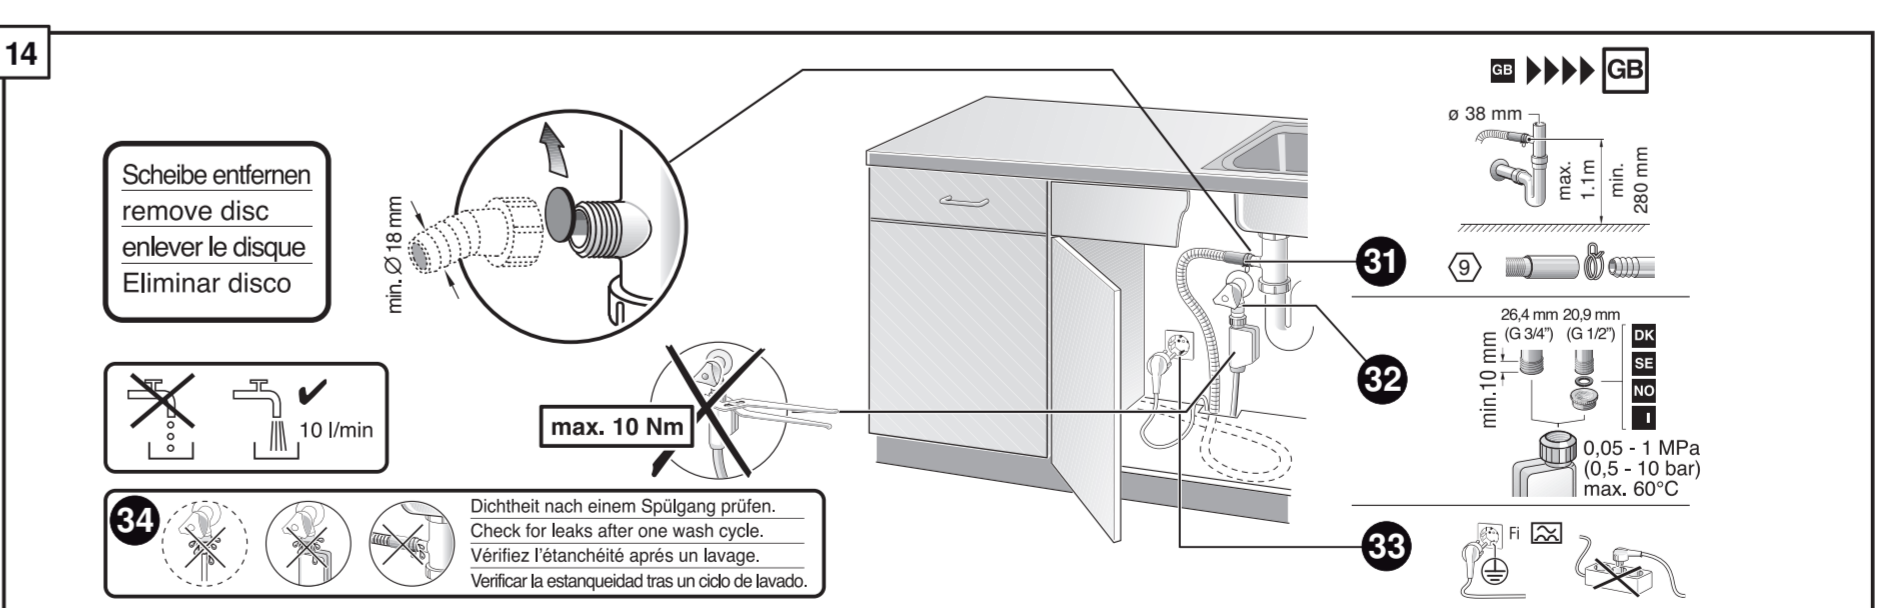

1
6
7a

8a

9a

10

nicht einklemmen
do not pinch
ne pas coincer
No doblar

verspannen
brace
caler verticalement
Enrasar

einstellen
adjust
régler
ajustar

Scheibe entfernen
remove disc
enlever le disque
Eliminar disco

c =	d =
700 mm	≥ 30 mm
710 mm	≥ 20 mm
720 mm	≥ 10 mm
730 - 775 mm	≥ 0 mm

EU * Mat.-Nr. 1202522

GB * Mat.-Nr. 00644534

Mat.-Nr. 00657927