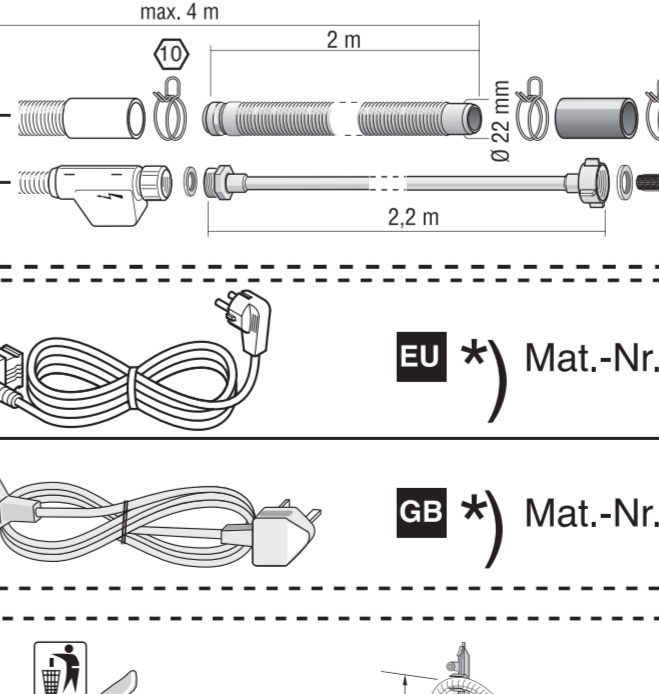

GV 640 Voll-I - 81,5 cm

9001639321 (0112)

566

566

566

566

566

566

566