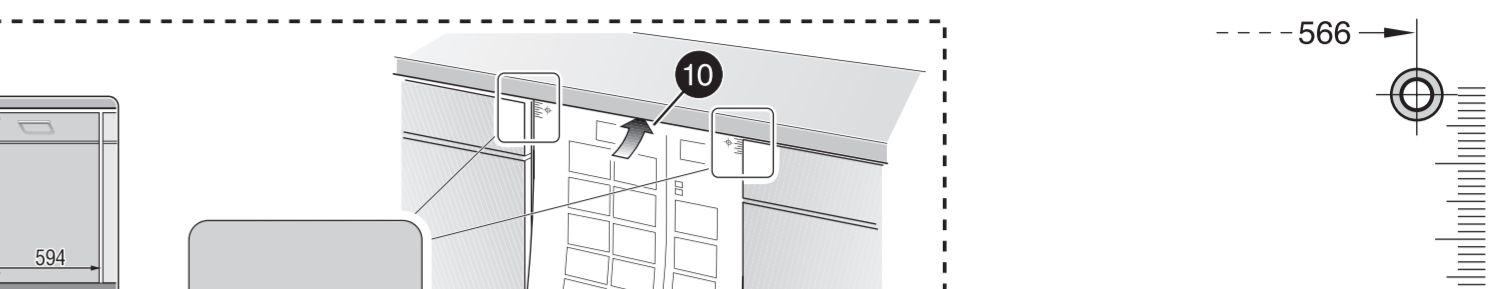

1
6
7a

8a

9a

10

nicht einklemmen
do not pinch
ne pas coincer
No doblar

verspannen
brace
caler verticalement
Enrasar

einstellen
adjust
régler
ajustar

Scheibe entfernen
remove disc
enlever le disque
Eliminar disco

c =	d =
700 mm	≥ 30 mm
710 mm	≥ 20 mm
720 mm	≥ 10 mm
730 - 775 mm	≥ 0 mm

EU * Mat.-Nr. 1202522

GB * Mat.-Nr. 00644534

Mat.-Nr. 00657927