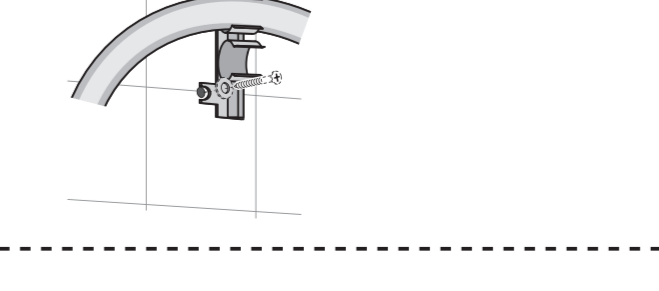

GV 640 Voll-I - 81,5 cm

9001639321 (0112)

566

566

566

566

566

566

566