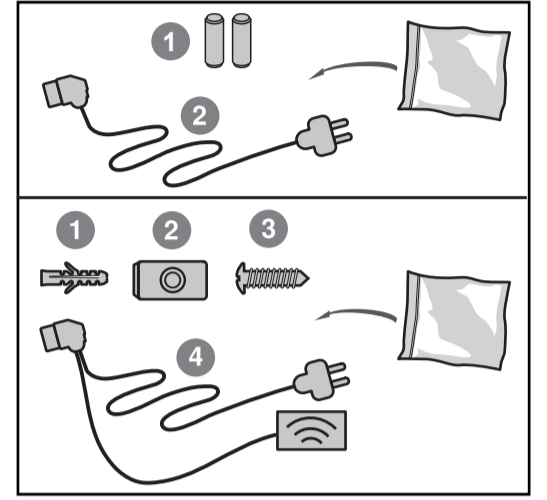

pt Instruções de montagem
Aparelho Solo

el Οδηγίες τοποθέτησης
Ανεξάρτητη συσκευή

tr Montaj kılavuzu
Solo cihaz

et Paigaldusjuhend
Eraldiseisev seade

cs Montážní návod
Volně stojící spotřebič

pl Instrukcja montażu
Urządzenie wolnostojące

hu Szerelési útmutató
Magánálló készülék

ru Инструкция по монтажу
Напольный прибор

ro Instrucțiunea de montaj
Aparat independent

sk Návod na montáž
Voľne stojací spotrebič

sl Navodilo za montažo
Samostojna naprava

lt Montavimo instrukcija
Pastatomas prietaisas

lv Montāžas pamācība
Brīvi stāvoša ierīce

kk Орнату жөнүндө нұсқаулар
Едендік құрылғы

uk Інструкція з монтажу
Підлоговий прилад

uz Yig'ish qo'llanmasi
Mustahkam o'rnatilgan asbob

ar إرشادات التركيب
جهاز للنصب المنفرد

fa راهنمای مونتاژ
دستگاه استاندارد

he הוראות הרכבה
מכשיר ניצב

az İstifadə təlimatı
Yerdə quraşdırılan cihaz

9001621225 (010210)