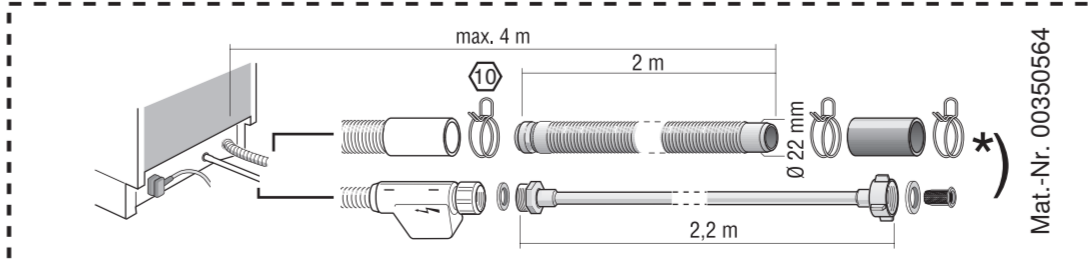

Scheibe entfernen
remove disc
enlever le disque
Eliminar disco

max. 10 Nm

Dichtheit nach einem Spülgang prüfen.
Check for leaks after one wash cycle.
Vérifiez l'étanchéité après un lavage.
Verificar la estanqueidad tras un ciclo de lavado