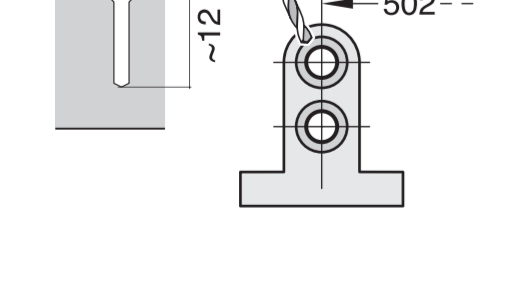

GV 640 Voil-I - 86,5 cm - m. GS k.-SW  
 9001594255 (0205)

EU \* Mat.-Nr. 12022522