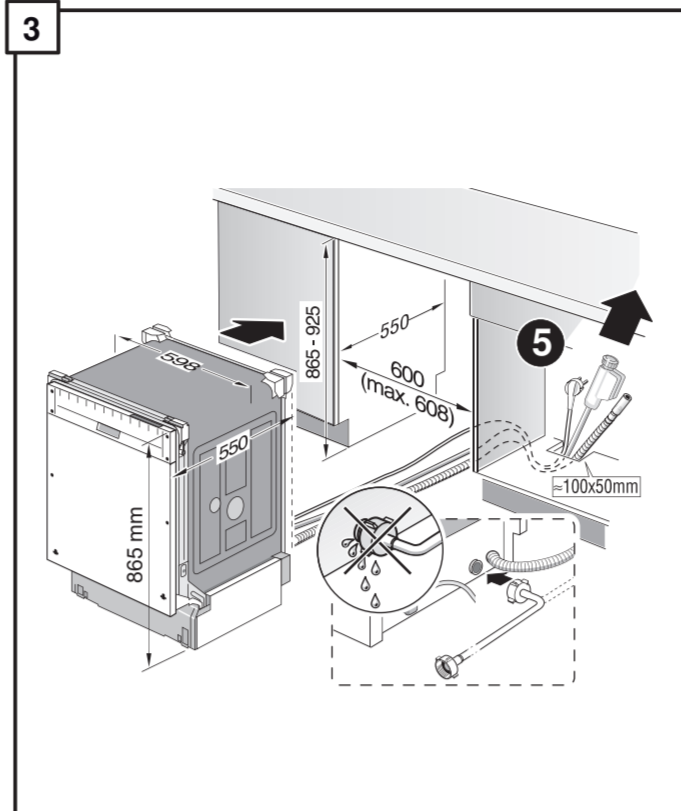

GV 640 Voil-I - 86,5 cm - m. GS k.-SW  
 9001594255 (0205)

EU \* Mat.-Nr. 12022522