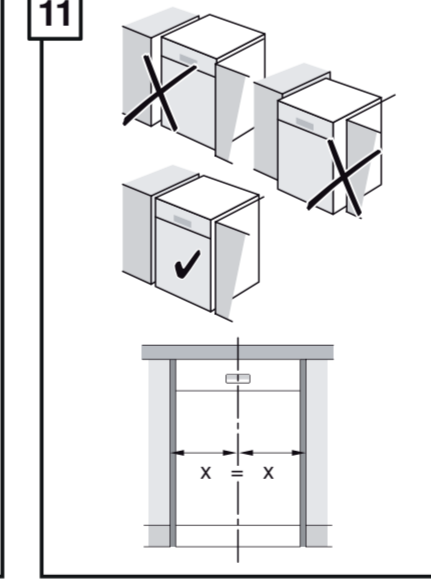

GV 640 Voil-I - 86,5 cm - m. GS k.-SW  
 9001594255 (0205)

EU \* Mat.-Nr. 12022522