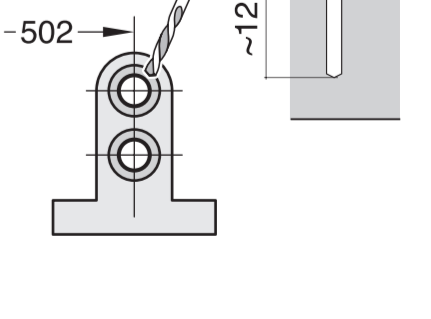

GV 640 Voil-I - 86,5 cm - m. GS k.-SW  
 9001594255 (0205)

EU \* Mat.-Nr. 12022522