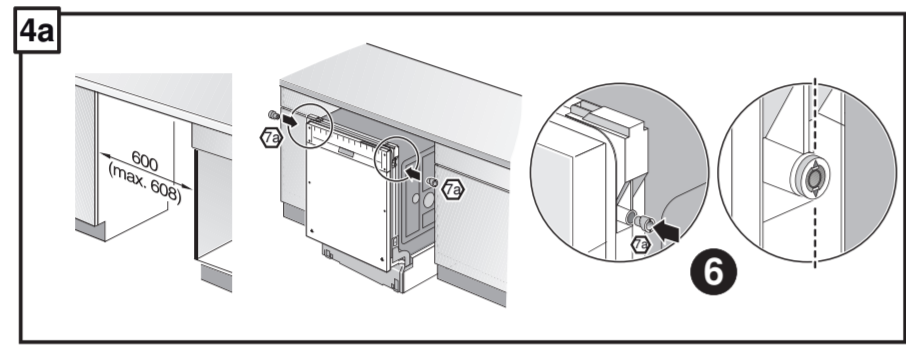

GV 640 Voil-I - 86,5 cm - m. GS k.-SW  
 9001594255 (0205)

EU \* Mat.-Nr. 12022522