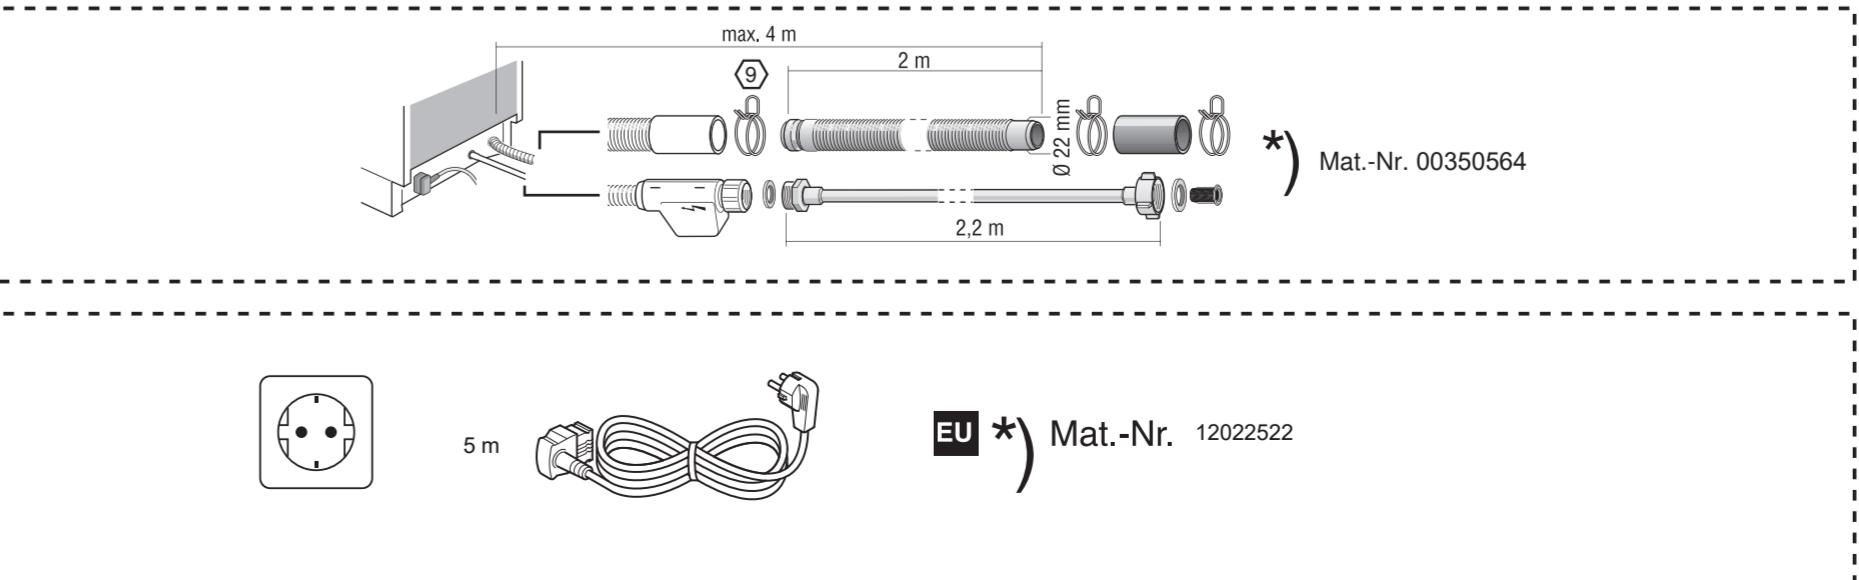

GV 640 Voil-I - 86,5 cm - m. GS k.-SW  
 9001594255 (0205)

EU \* Mat.-Nr. 12022522