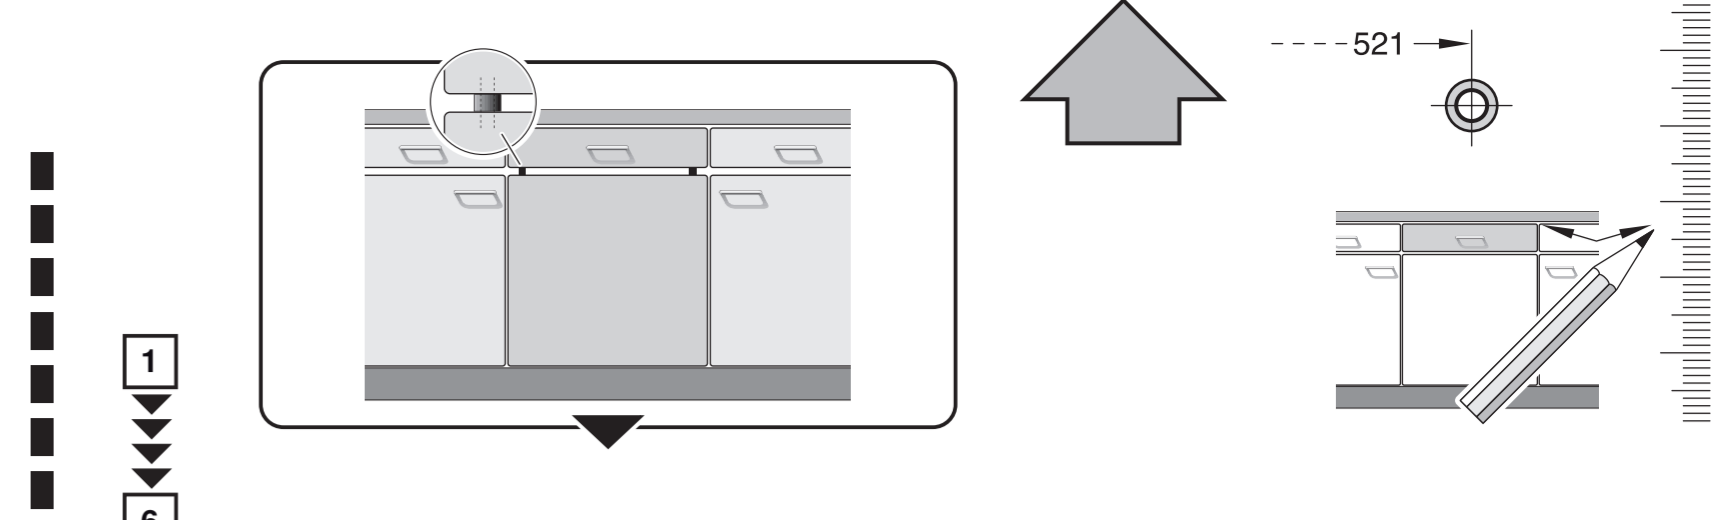

GV 640 Voil-I - 86,5 cm - m. GS k.-SW  
 9001594255 (0205)

EU \* Mat.-Nr. 12022522