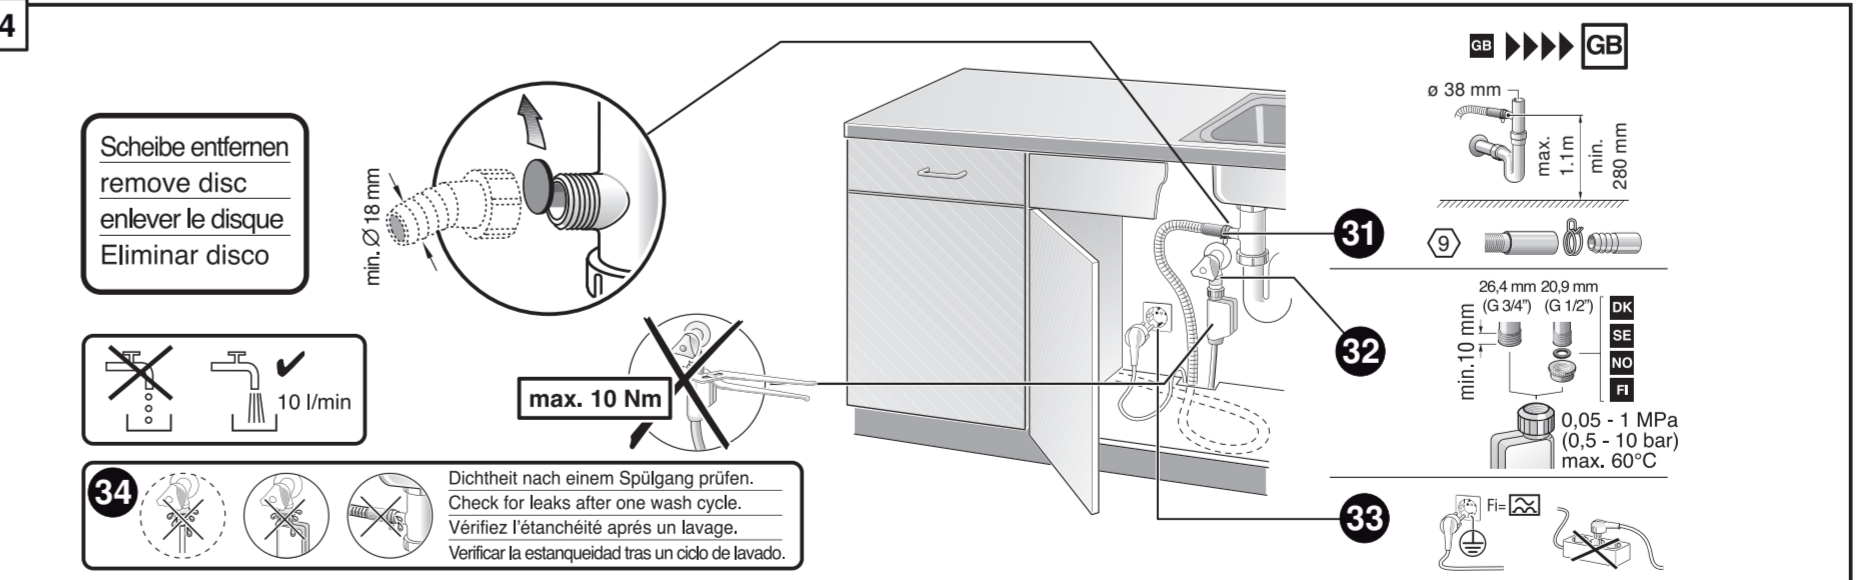

**de** Montageanleitung  
 \*) über Kundendienst erhältlich  
**ca**) Installation instructions  
 \*) Available from customer service  
**fr**) Notice de montage  
 \*) Disponible par le biais du service après-vente  
**nl**) Montagevoorschrift  
 \*) Tegen meerprijs bij de Servicedienst verkrijgbaar  
**it**) Istruzioni per il montaggio  
 \*) Disponibile presso il servizio assistenza clienti  
**es**) Instrucciones de montaje \*) Se puede adquirir a través del Servicio de Asistencia Técnica Oficial de la marca  
**pt**) Instruções de montagem  
 \*) Pode ser adquirido nos nossos Serviços Técnicos  
**gr**) Οδηγίες τοποθέτησης  
 \*) Διαθέσιμα από την υπηρεσία τεχνικής επίτησης, πικάνιου  
**pl**) Montaż kłuzowa  
 \*) Wykilił servis izerinden alinabilir  
**sv**) Monteringsanvisning  
 \*) kan fås via Service

GV 640 Voil-I - 86,5 cm - m. GS k.-SW  
 9001594255 (0205)

EU \* Mat.-Nr. 12022522