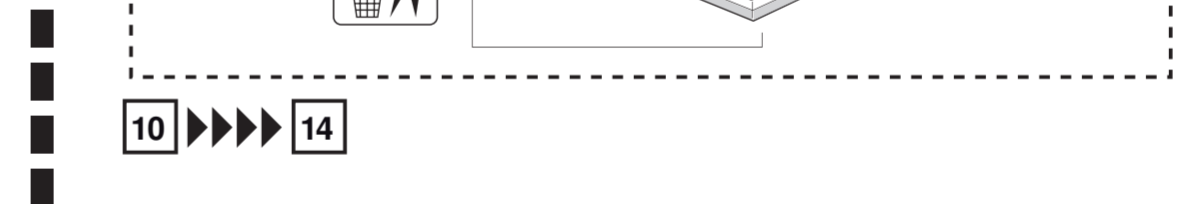

GV 640 Voil-I - 86,5 cm - m. GS k.-SW  
 9001594255 (0205)

EU \* Mat.-Nr. 12022522