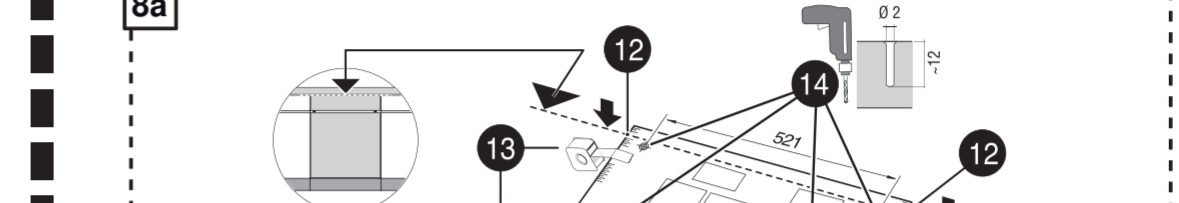

GV 640 Voil-I - 86,5 cm - m. GS k.-SW  
 9001594255 (0205)

EU \* Mat.-Nr. 12022522