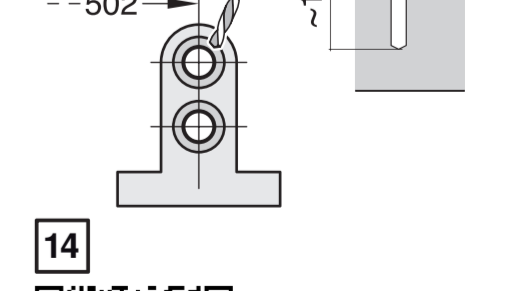

GV 640 Voil-I - 86,5 cm - m. GS k.-SW  
 9001594255 (0205)

EU \* Mat.-Nr. 12022522