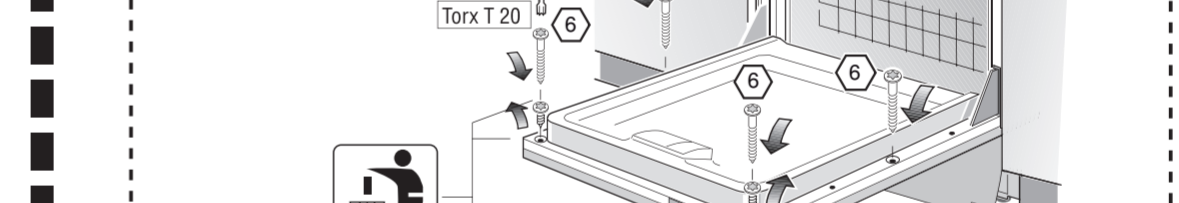

GV 640 Voil-I - 86,5 cm - m. GS k.-SW  
 9001594255 (0205)

EU \* Mat.-Nr. 12022522