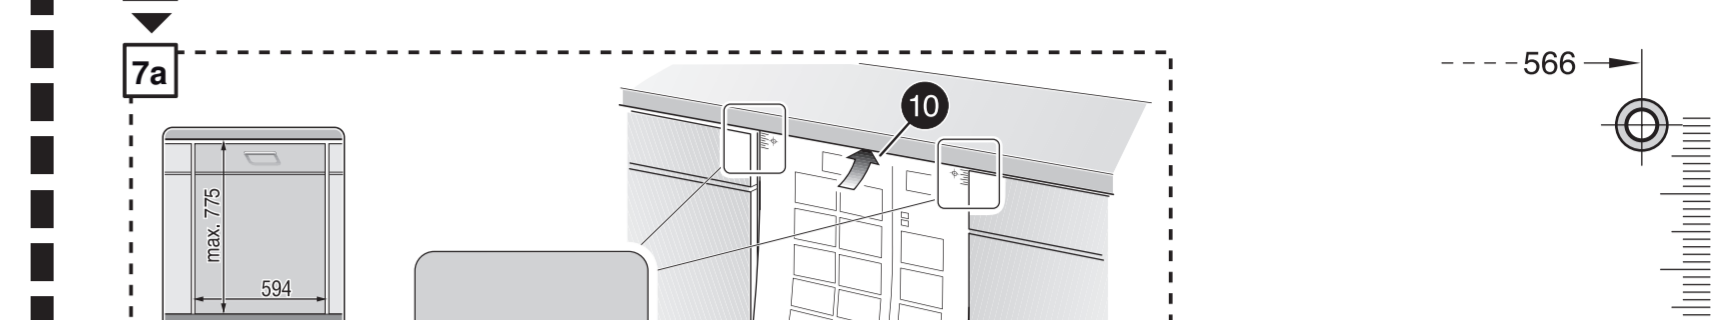

GV 640 Voil-I - 86,5 cm - m. GS k.-SW  
 9001594255 (0205)

EU \* Mat.-Nr. 12022522