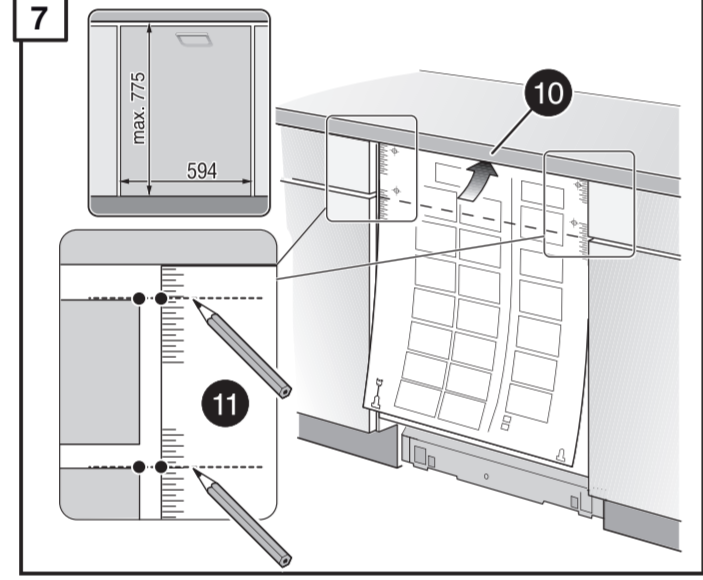

GV 640 Voil-I - 86,5 cm - m. GS k.-SW  
 9001594255 (0205)

EU \* Mat.-Nr. 12022522