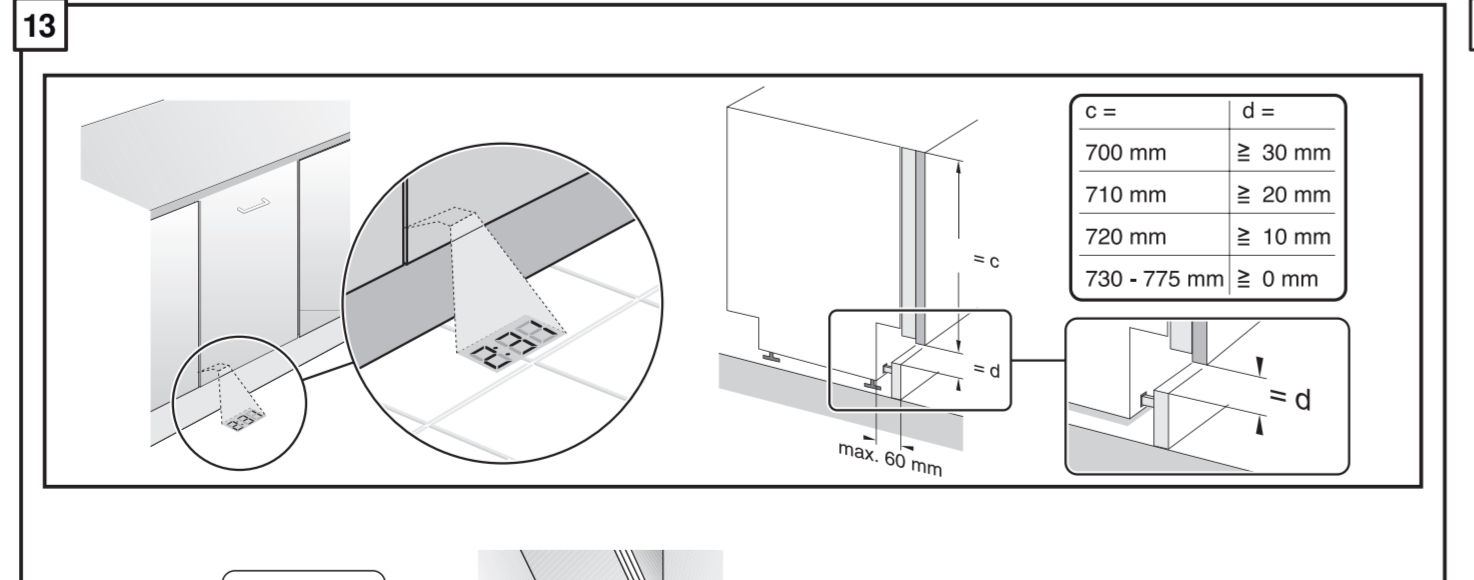

GV 640 Voil-I - 86,5 cm - m. GS k.-SW  
 9001594255 (0205)

EU \* Mat.-Nr. 12022522