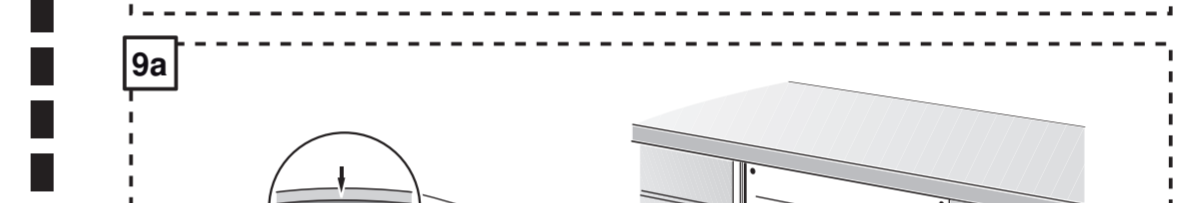

GV 640 Voil-I - 86,5 cm - m. GS k.-SW  
 9001594255 (0205)

EU \* Mat.-Nr. 12022522