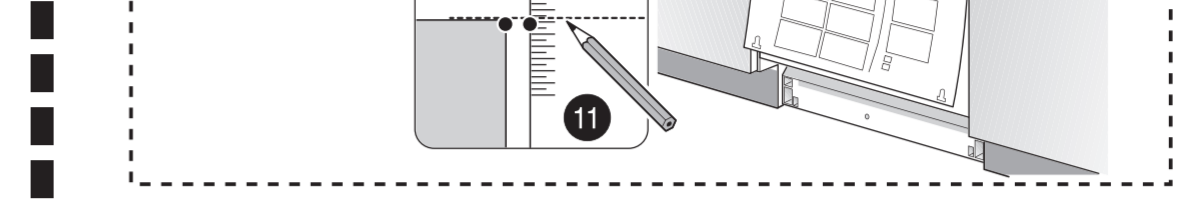

GV 640 Voil-I - 86,5 cm - m. GS k.-SW  
 9001594255 (0205)

EU \* Mat.-Nr. 12022522