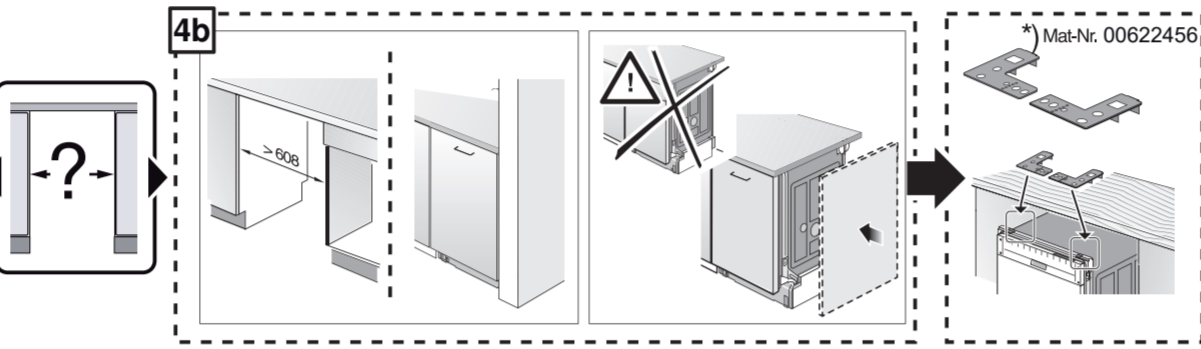

GV 640 Voil-I - 86,5 cm - m. GS k.-SW  
 9001594255 (0205)

EU \* Mat.-Nr. 12022522