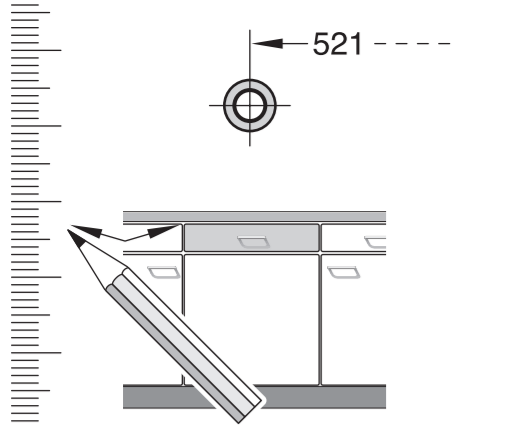

GV 640 Voil-I - 86,5 cm - m. GS k.-SW  
 9001594255 (0205)

EU \* Mat.-Nr. 12022522