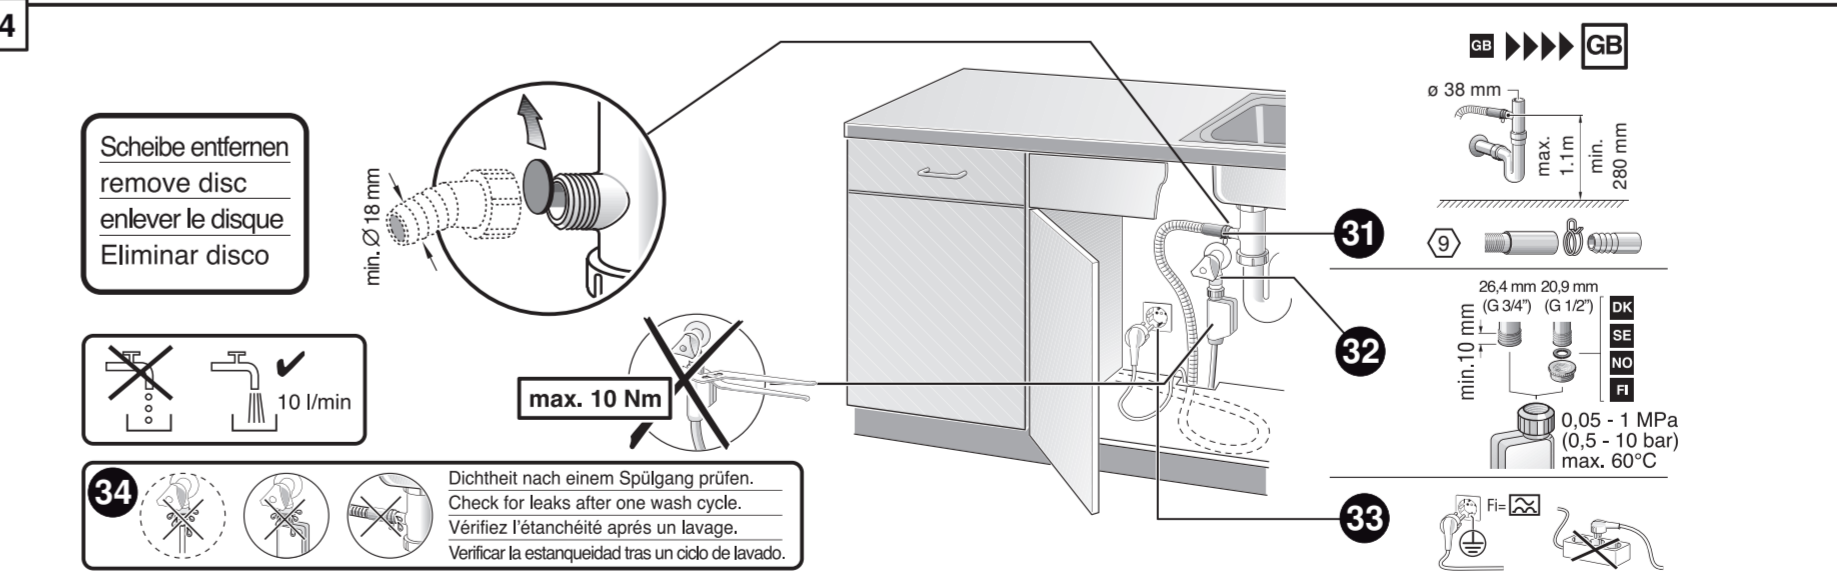

566

566

9001594255 (0010)

502

~12

Ø 2

max. 1,1 m

1
6
7a

verspannen
brace
caler verticalement
Enrasar

einstellen
adjust
régler
ajustar

Scheibe entfernen
remove disc
enlever le disque
Eliminar disco

Dichtheit nach einem Spülgang prüfen.
Check for leaks after one wash cycle.
Vérifiez l'étanchéité après un lavage.
Verificar la estanqueidad tras un ciclo de lavado