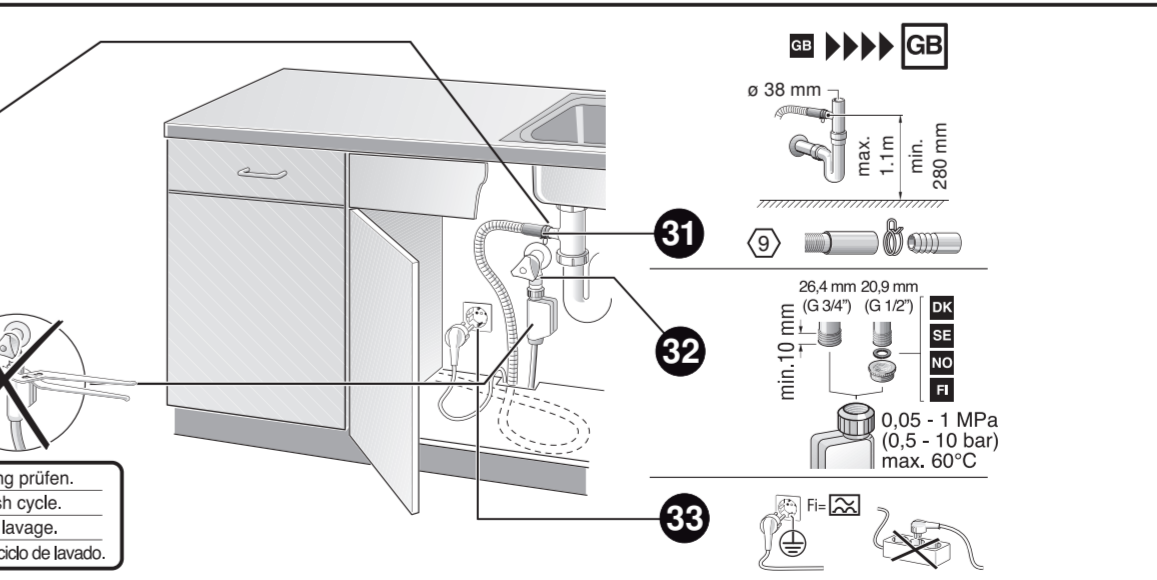

1
6
7a

8a

9a

10

11

12

13

14

nicht einklemmen
do not pinch
ne pas coincier
No doblar

verspannen
brace
caler verticalement
Enrasar

einstellen
adjust
régler
ajustar

Scheibe entfernen
remove disc
enlever le disque
Eliminar disco

Dichtheit nach einem Spülgang prüfen.
Check for leaks after one wash cycle.
Vérifiez l'étanchéité après un lavage.
Verificar la estanqueidad tras un ciclo de lavado

c =	d =
700 mm	≥ 30 mm
710 mm	≥ 20 mm
720 mm	≥ 10 mm
730 - 775 mm	≥ 0 mm

EU * Mat.-Nr. 12022522

GB * Mat.-Nr. 00644534

Mat.-Nr. 00350564