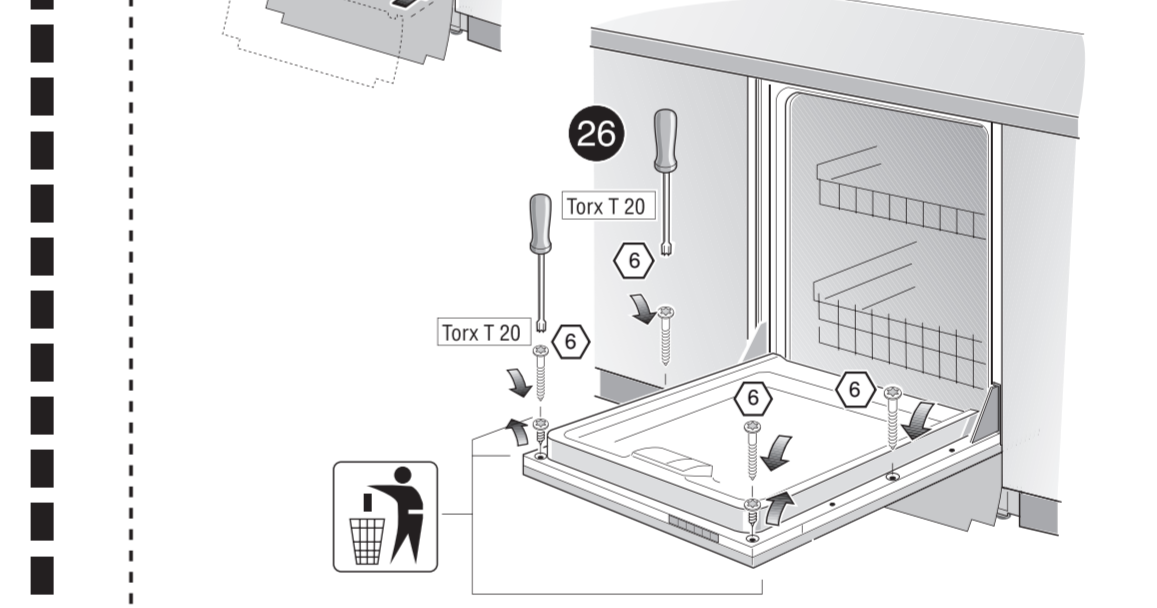

1
6
7a

8a

9a

10

11

12

13

14

nicht einklemmen
do not pinch
ne pas coincier
No doblar

verspannen
brace
caler verticalement
Enrasar

einstellen
adjust
régler
ajustar

Scheibe entfernen
remove disc
enlever le disque
Eliminar disco

Dichtheit nach einem Spülgang prüfen.
Check for leaks after one wash cycle.
Vérifiez l'étanchéité après un lavage.
Verificar la estanqueidad tras un ciclo de lavado

c =	d =
700 mm	≥ 30 mm
710 mm	≥ 20 mm
720 mm	≥ 10 mm
730 - 775 mm	≥ 0 mm

EU * Mat.-Nr. 12022522

GB * Mat.-Nr. 00644534

Mat.-Nr. 00350564