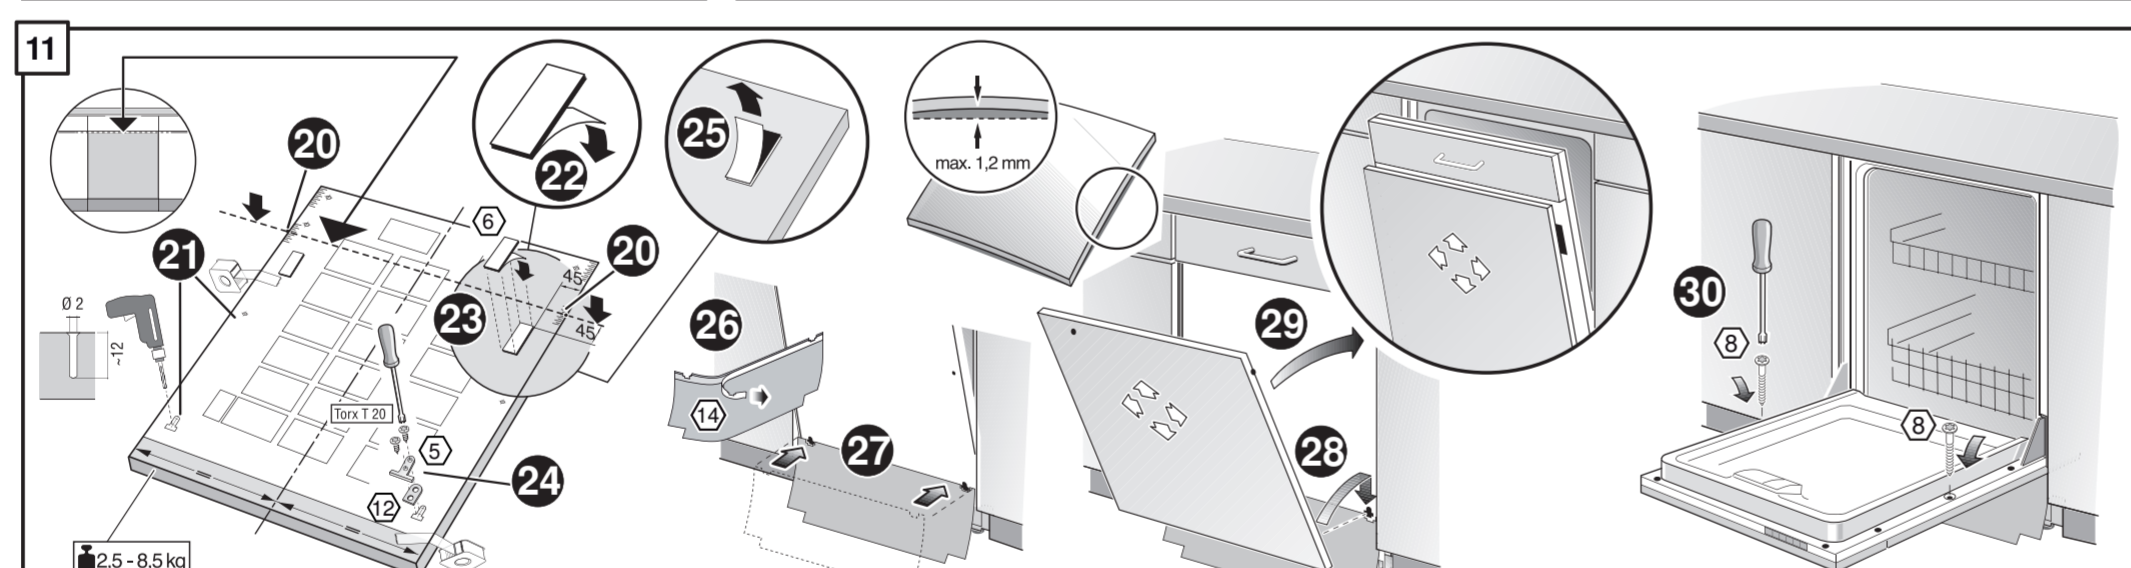

16

Scheibe entfernen
remove disc
enlever le disque
Eliminar disco

max. 10 Nm

Dichtheit nach einem Spülgang prüfen.
Check for leaks after one wash cycle.
Vérifiez l'étanchéité après un cycle de lavage.
Verifique la estanqueidad tras un ciclo de lavado.

Mat.-Nr. 00350564

15

c =	d =
650 mm	≥ 30 mm
660 mm	≥ 20 mm
670 mm	≥ 10 mm
680 - 725 mm	≥ 0 mm

max. 60 mm

Mat.-Nr. 12022522

Mat.-Nr. 00644534