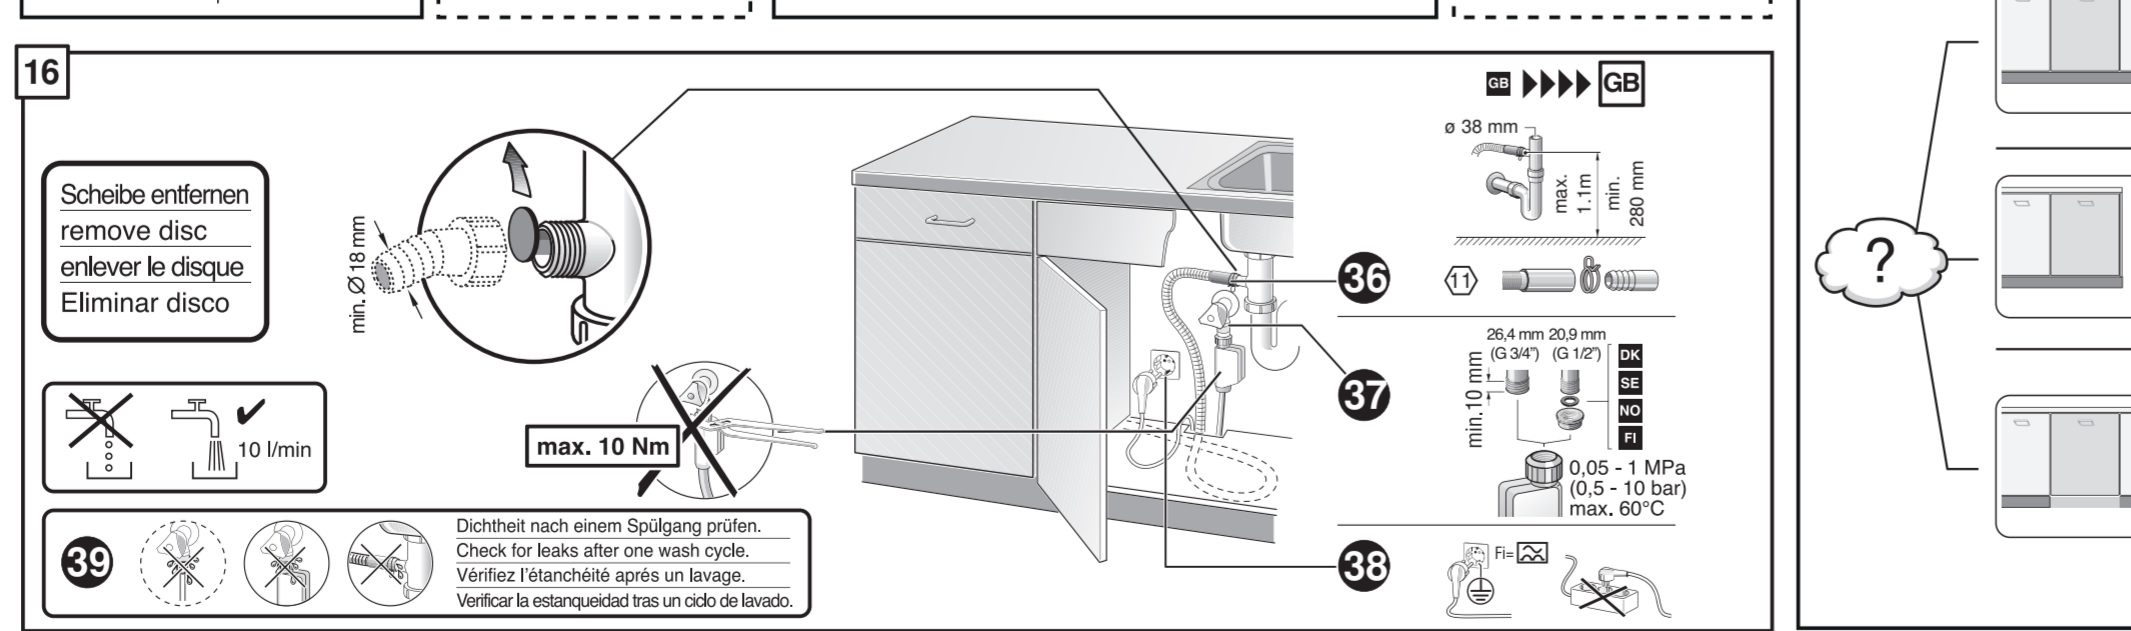

GV 640 Voll-I - 81,5 cm - m. GS - 39 db

9001594216 (0010)

566

566

7

566

566

8

566

502

15

502

16

**16**

Scheibe entfernen  
remove disc  
enlever le disque  
Eliminar disco

max. 10 Nm

Dichtheit nach einem Spülgang prüfen.  
Check for leaks after one wash cycle.  
Vérifiez l'étanchéité après un cycle de lavage.  
Verifique la estanqueidad tras un ciclo de lavado.

Mat.-Nr. 00350564

**15**

c =	d =
650 mm	≥ 30 mm
660 mm	≥ 20 mm
670 mm	≥ 10 mm
680 - 725 mm	≥ 0 mm

max. 60 mm

Mat.-Nr. 12022522

Mat.-Nr. 00644534