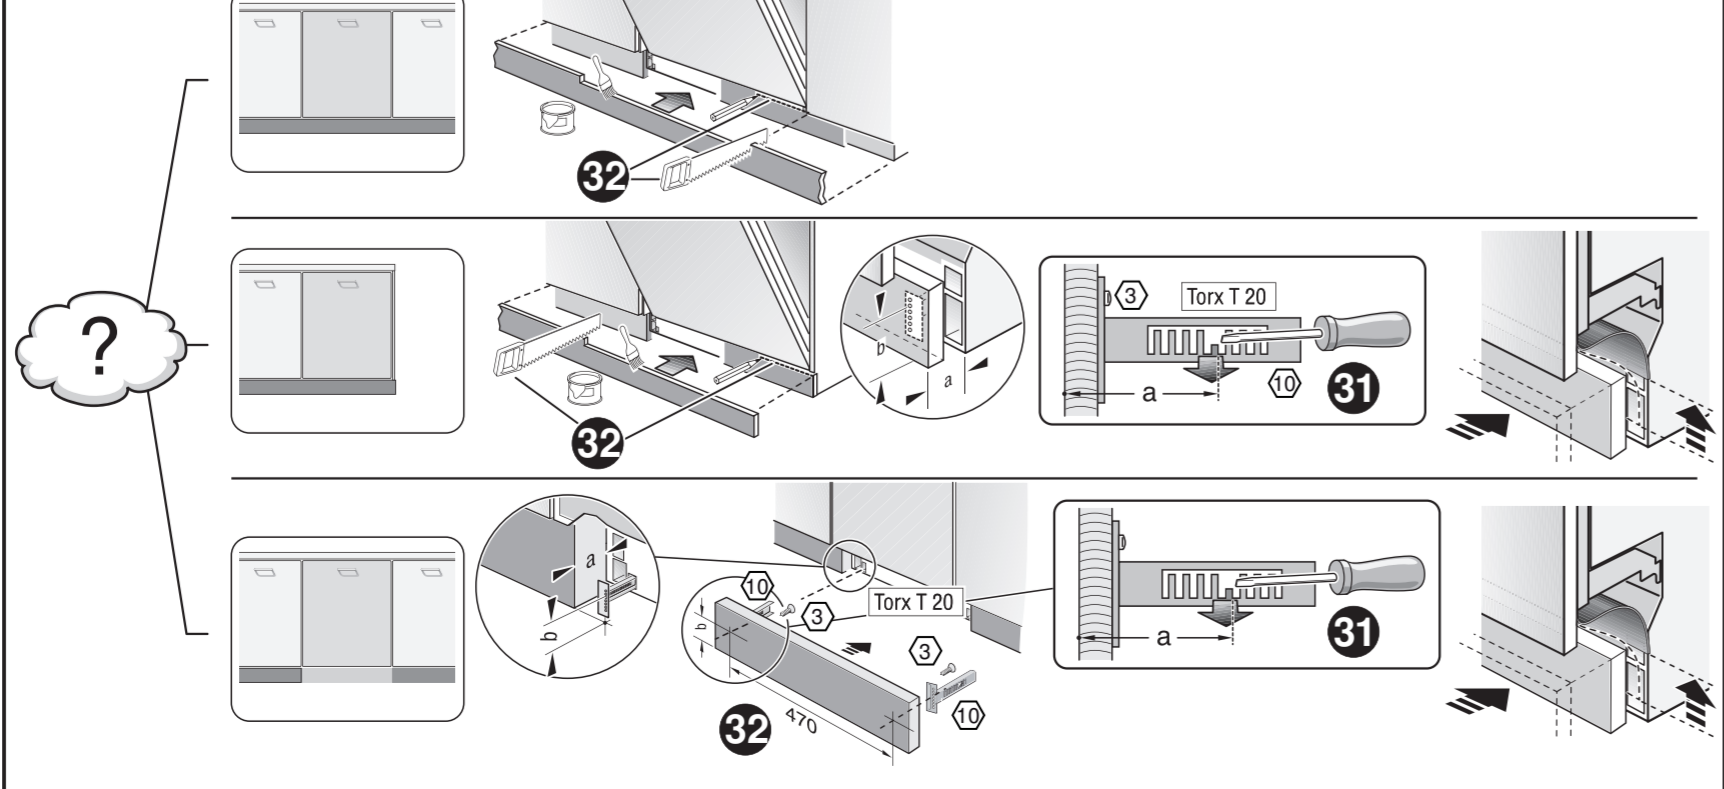

GV 640 Voll-I - 81,5 cm - m. GS - 39 db

9001594216 (0010)

566

566

7

566

566

8

c =	d =
650 mm	≥ 30 mm
660 mm	≥ 20 mm
670 mm	≥ 10 mm
680 - 725 mm	≥ 0 mm

max. 60 mm

Mat.-Nr. 12022522

Mat.-Nr. 00644534