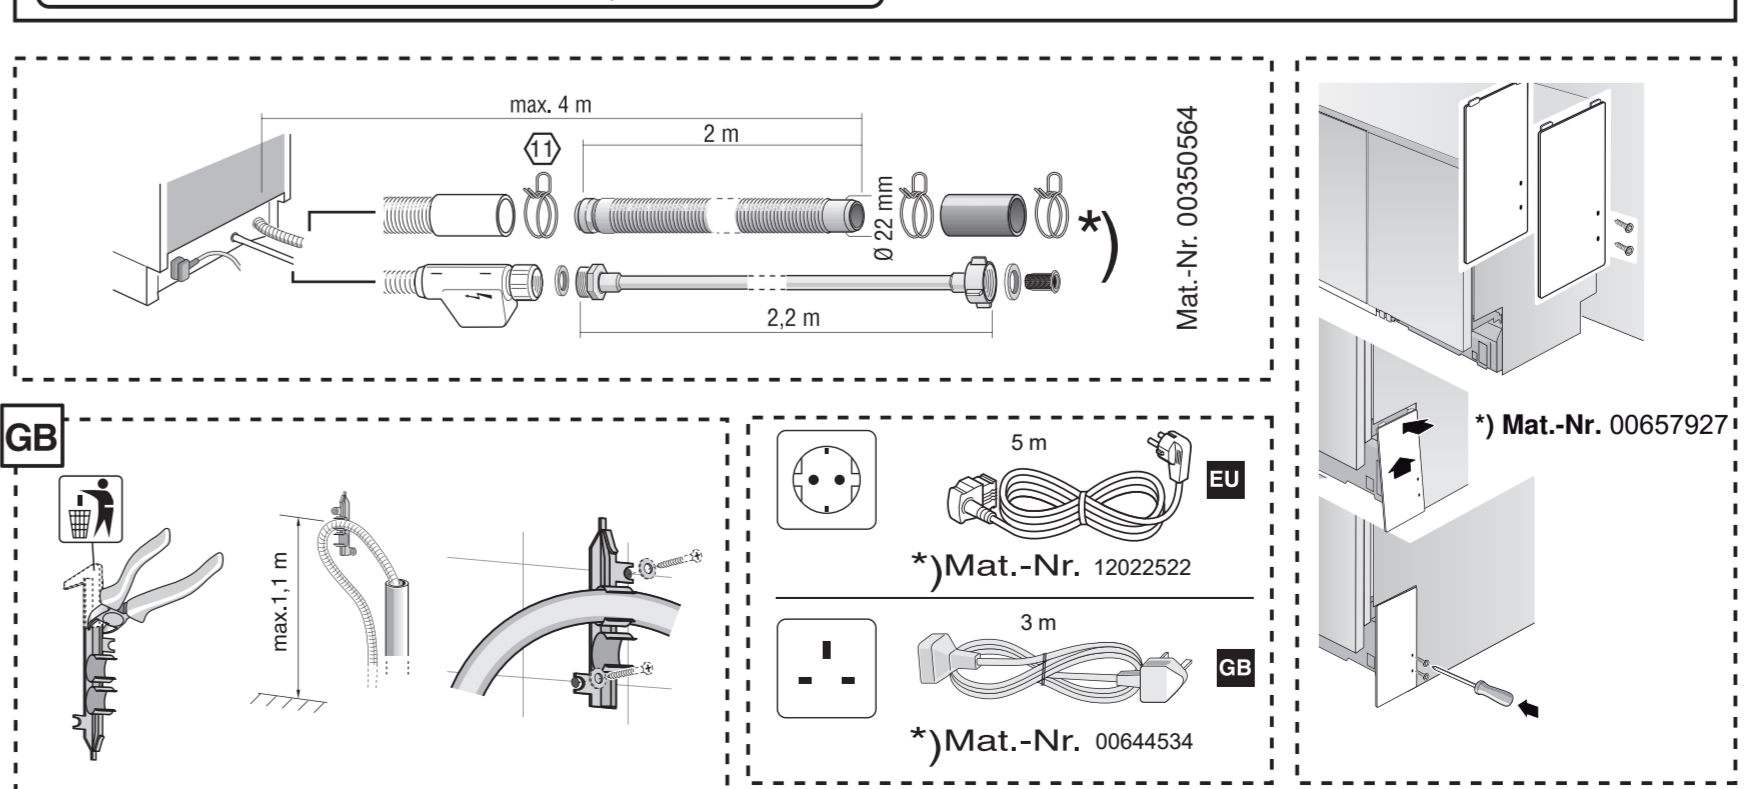

GV 640 Voll-I - 81,5 cm - m. GS - 39 db

9001594216 (0010)

566

566

7

566

566

8

Dichtheit nach einem Spülgang prüfen.  
Check for leaks after one wash cycle.  
Vérifiez l'étanchéité après un cycle de lavage.  
Verifique la estanqueidad tras un ciclo de lavado.

Mat.-Nr. 00350564

**15**

c =	d =
650 mm	≥ 30 mm
660 mm	≥ 20 mm
670 mm	≥ 10 mm
680 - 725 mm	≥ 0 mm

max. 60 mm

Mat.-Nr. 12022522

Mat.-Nr. 00644534