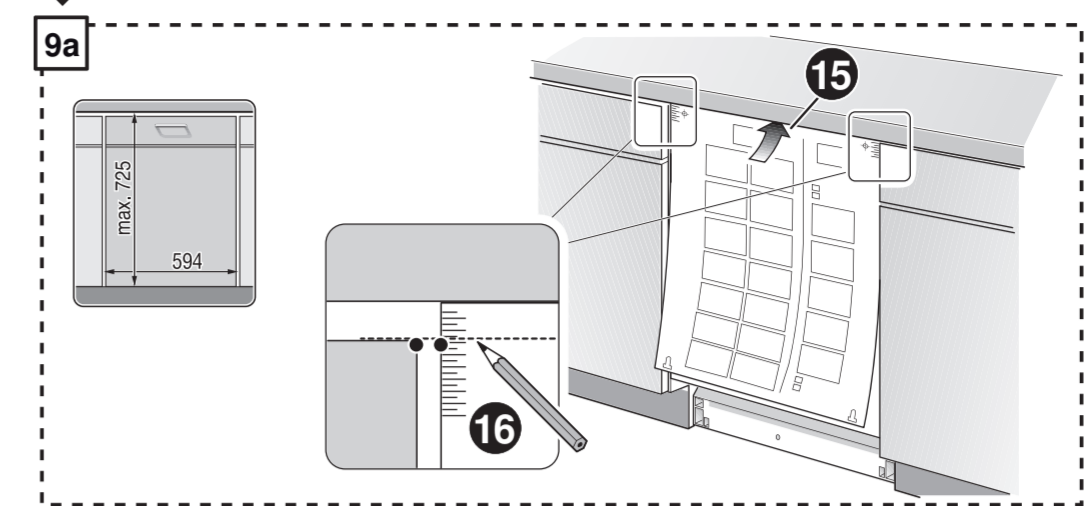

GV 640 Voll-I - 81,5 cm - m. GS - 39 db

9001594216 (0010)

566

566

7

566

566

8

566

502

15

502

16

**16**

Scheibe entfernen  
remove disc  
enlever le disque  
Eliminar disco

max. 10 Nm

c =	d =
650 mm	≥ 30 mm
660 mm	≥ 20 mm
670 mm	≥ 10 mm
680 - 725 mm	≥ 0 mm

max. 60 mm

Mat.-Nr. 12022522

Mat.-Nr. 00644534