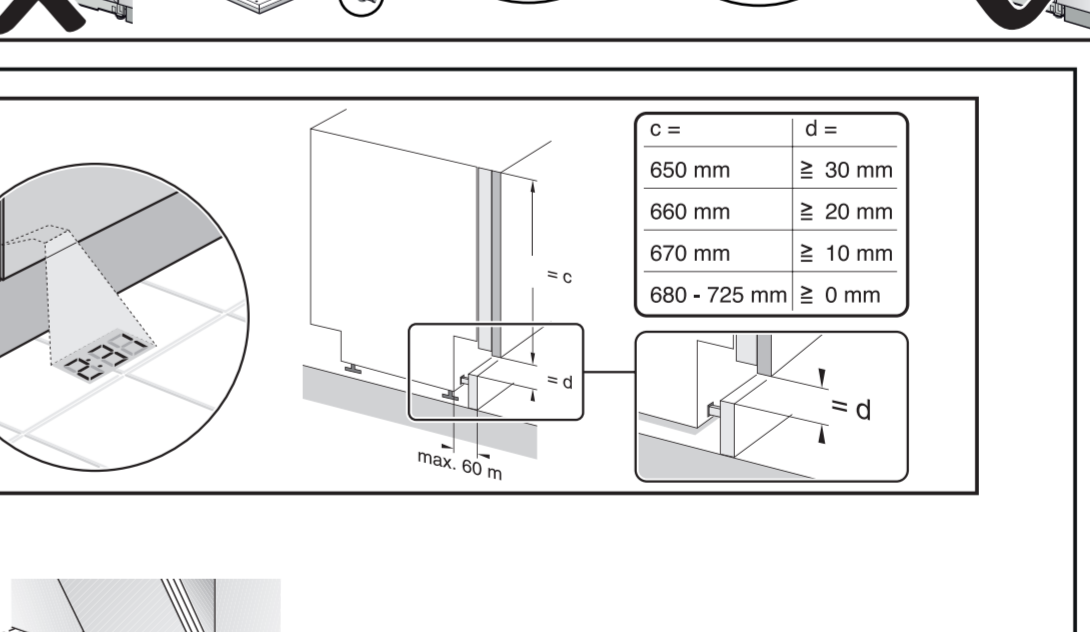

16

Scheibe entfernen
remove disc
enlever le disque
Eliminar disco

max. 10 Nm

Dichtheit nach einem Spülgang prüfen.
Check for leaks after one wash cycle.
Vérifiez l'étanchéité après un cycle de lavage.
Verifique la estanqueidad tras un ciclo de lavado.

Mat.-Nr. 00350564

15

c =	d =
650 mm	≥ 30 mm
660 mm	≥ 20 mm
670 mm	≥ 10 mm
680 - 725 mm	≥ 0 mm

max. 60 mm

Mat.-Nr. 12022522

Mat.-Nr. 00644534