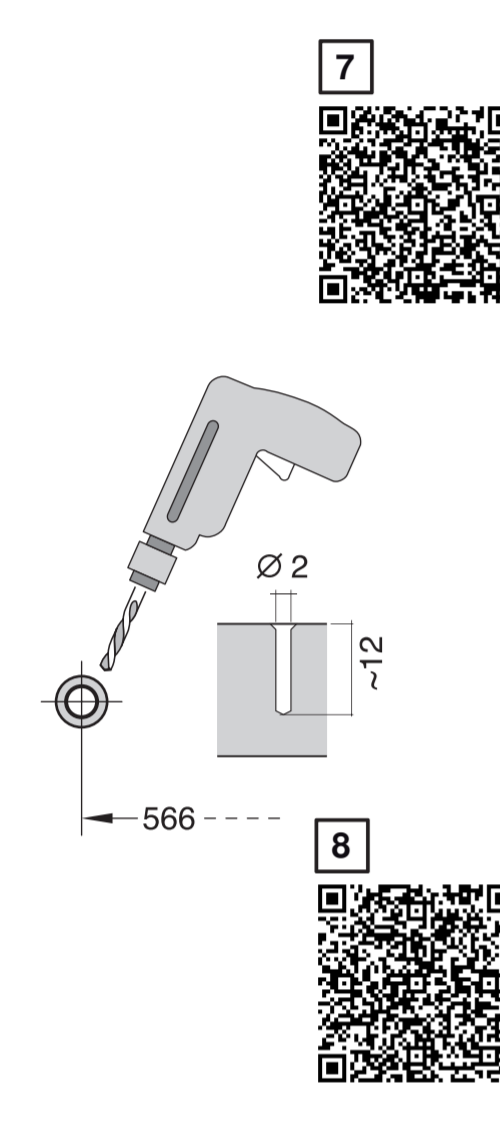

GV 640 Voll-I - 81,5 cm - m. GS - 39 db

9001594216 (0010)

566

566

7

566

566

8

566

502

15

502

16

**16**

Scheibe entfernen  
remove disc  
enlever le disque  
Eliminar disco

max. 10 Nm

Dichtheit nach einem Spülgang prüfen.  
Check for leaks after one wash cycle.  
Vérifiez l'étanchéité après un cycle de lavage.  
Verifique la estanqueidad tras un ciclo de lavado.

Mat.-Nr. 00350564

**15**

c =	d =
650 mm	≥ 30 mm
660 mm	≥ 20 mm
670 mm	≥ 10 mm
680 - 725 mm	≥ 0 mm

max. 60 mm

Mat.-Nr. 12022522

Mat.-Nr. 00644534