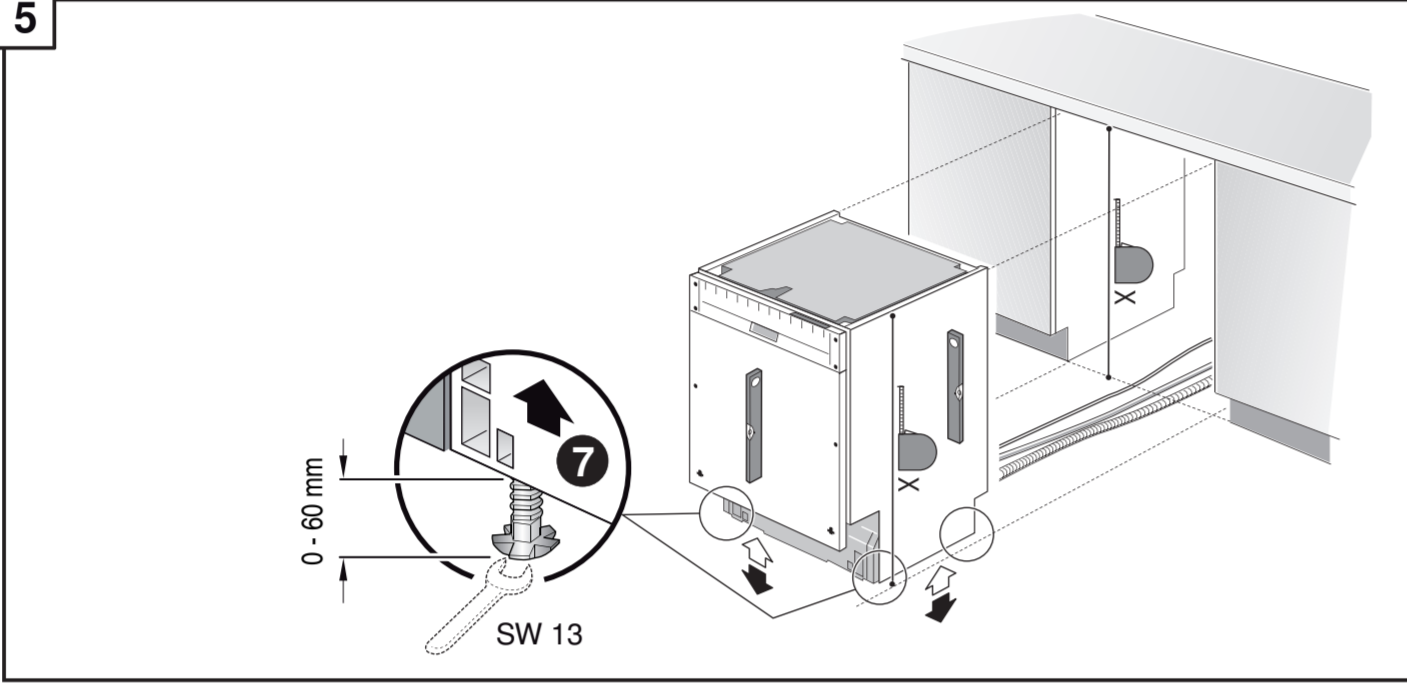

GV 640 Voll-I - 81,5 cm - m. GS - 39 db

9001594216 (0010)

566

566

7

566

566

8

c =	d =
650 mm	≥ 30 mm
660 mm	≥ 20 mm
670 mm	≥ 10 mm
680 - 725 mm	≥ 0 mm

max. 60 mm

Mat.-Nr. 12022522

Mat.-Nr. 00644534