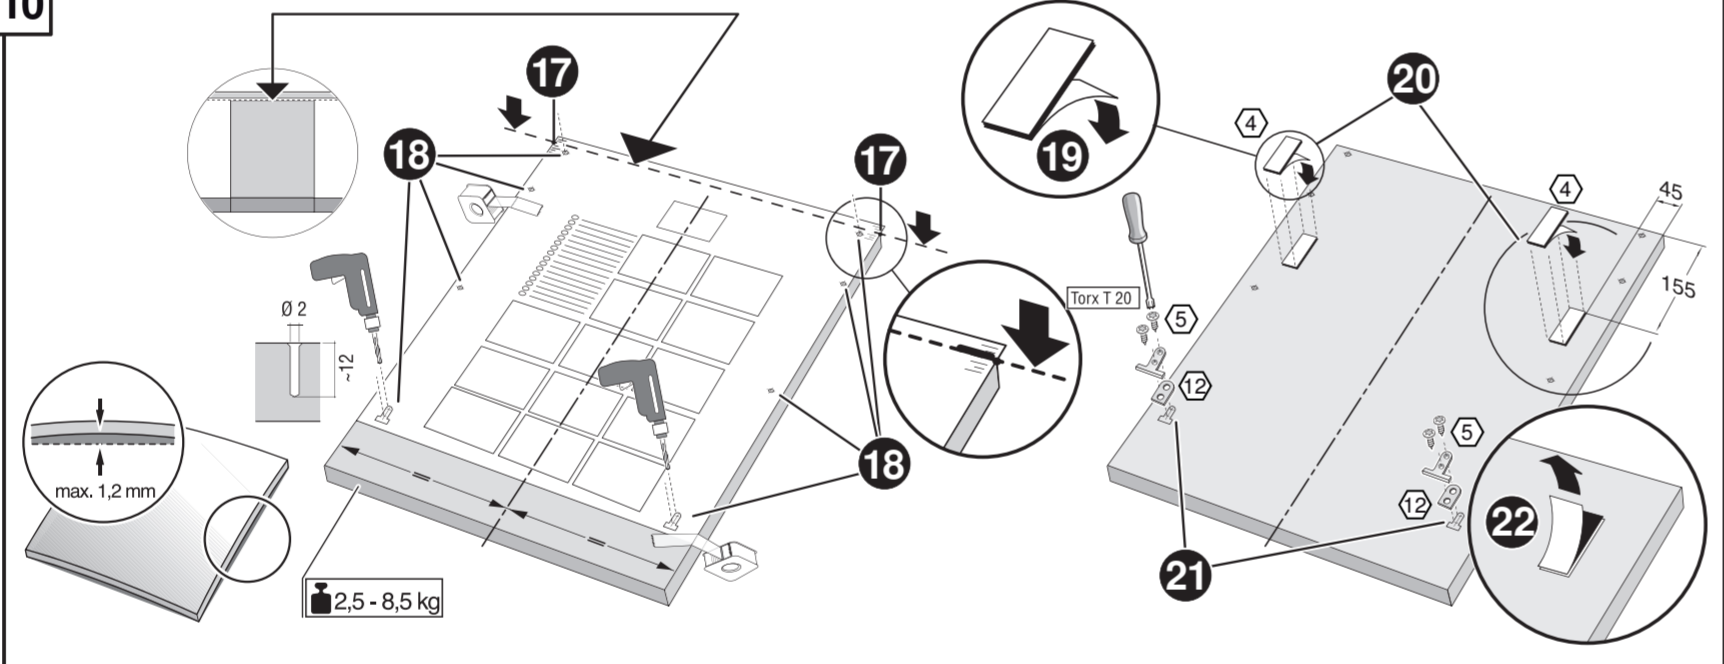

GV 640 Voll-I - 81,5 cm - m. GS - 39 db

9001594216 (0010)

566

566

7

566

566

8

c =	d =
650 mm	≥ 30 mm
660 mm	≥ 20 mm
670 mm	≥ 10 mm
680 - 725 mm	≥ 0 mm

max. 60 mm

Mat.-Nr. 12022522

Mat.-Nr. 00644534