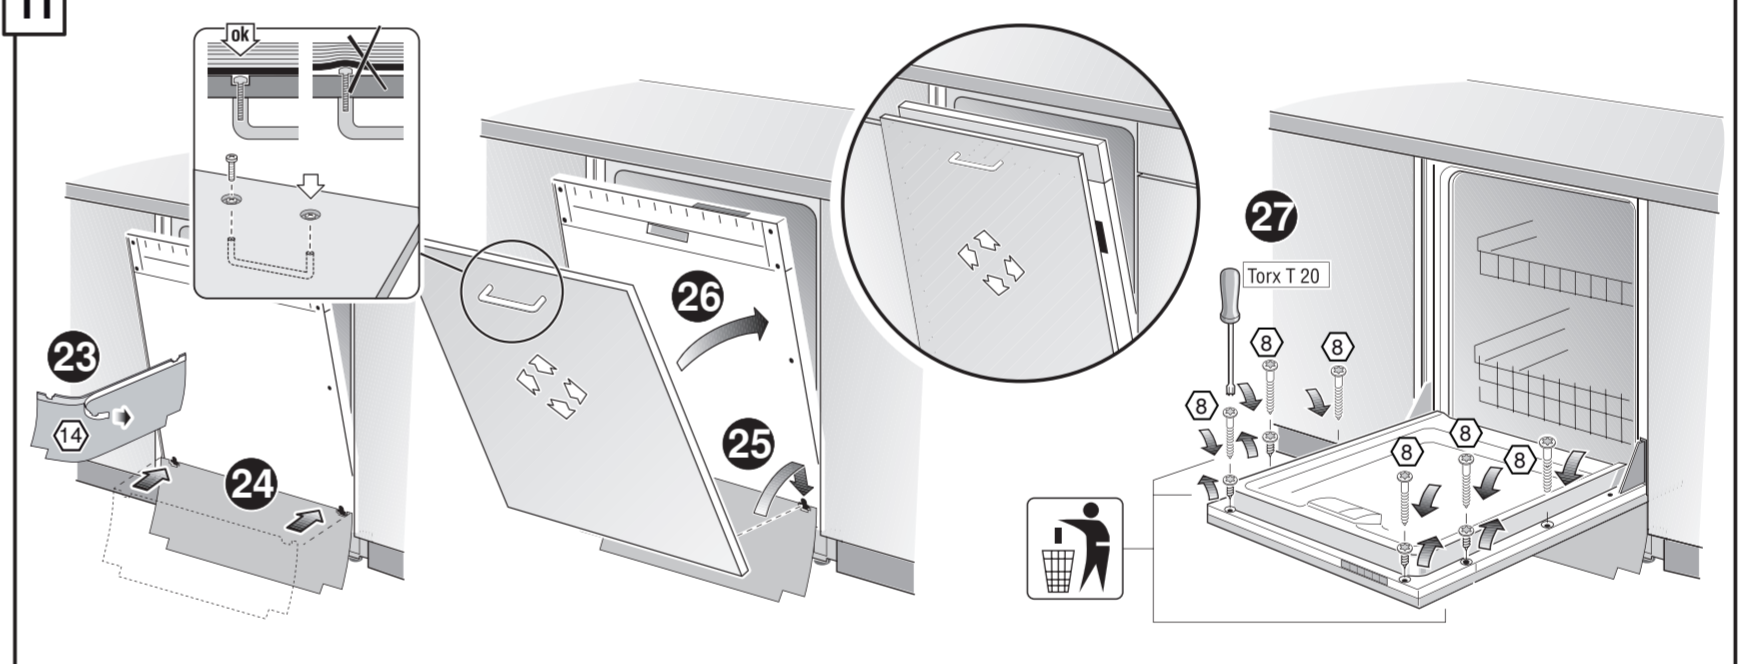

GV 640 Voll-I - 81,5 cm - m. GS - 39 db

9001594216 (0010)

566

566

7

566

566

8