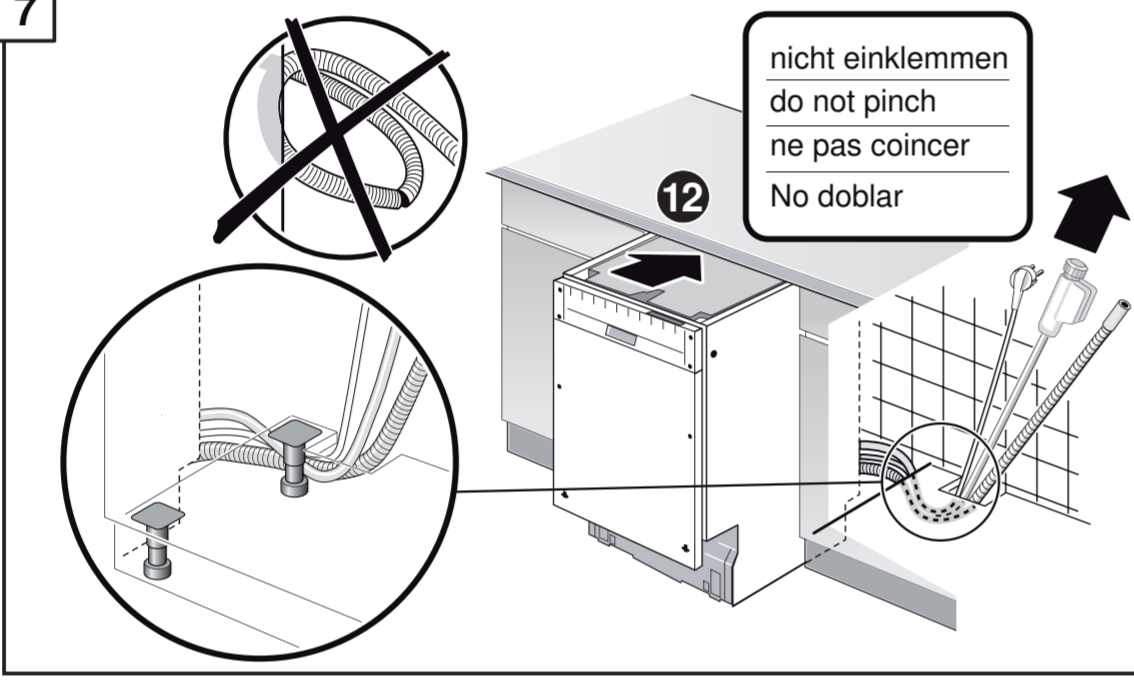

GV 640 Voll-I - 81,5 cm - m. GS - 39 db

9001594216 (0010)

566

566

7

566

566

8

Dichtheit nach einem Spülgang prüfen.  
Check for leaks after one wash cycle.  
Vérifiez l'étanchéité après un cycle de lavage.  
Verifique la estanqueidad tras un ciclo de lavado.

Mat.-Nr. 00350564

**15**