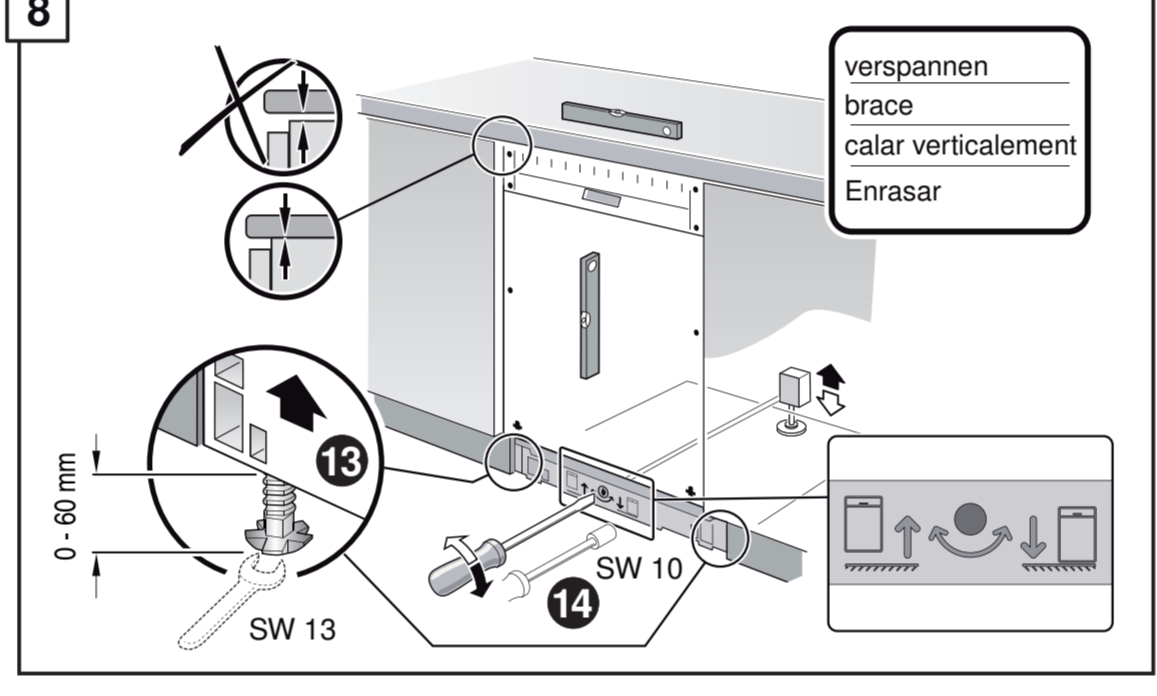

GV 640 Voll-I - 81,5 cm - m. GS - 39 db

9001594216 (0010)

566

566

7

566

566

8