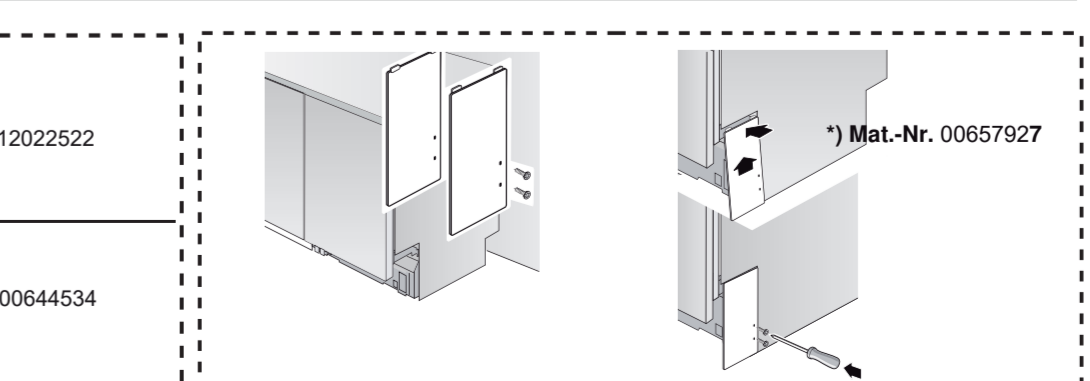

16

Scheibe entfernen
remove disc
enlever le disque
Eliminar disco

max. 10 Nm

Dichtheit nach einem Spülgang prüfen.
Check for leaks after one wash cycle.
Vérifiez l'étanchéité après un cycle de lavage.
Verifique la estanqueidad tras un ciclo de lavado.

Mat.-Nr. 00350564

15

c =	d =
650 mm	≥ 30 mm
660 mm	≥ 20 mm
670 mm	≥ 10 mm
680 - 725 mm	≥ 0 mm

max. 60 mm

Mat.-Nr. 12022522

Mat.-Nr. 00644534