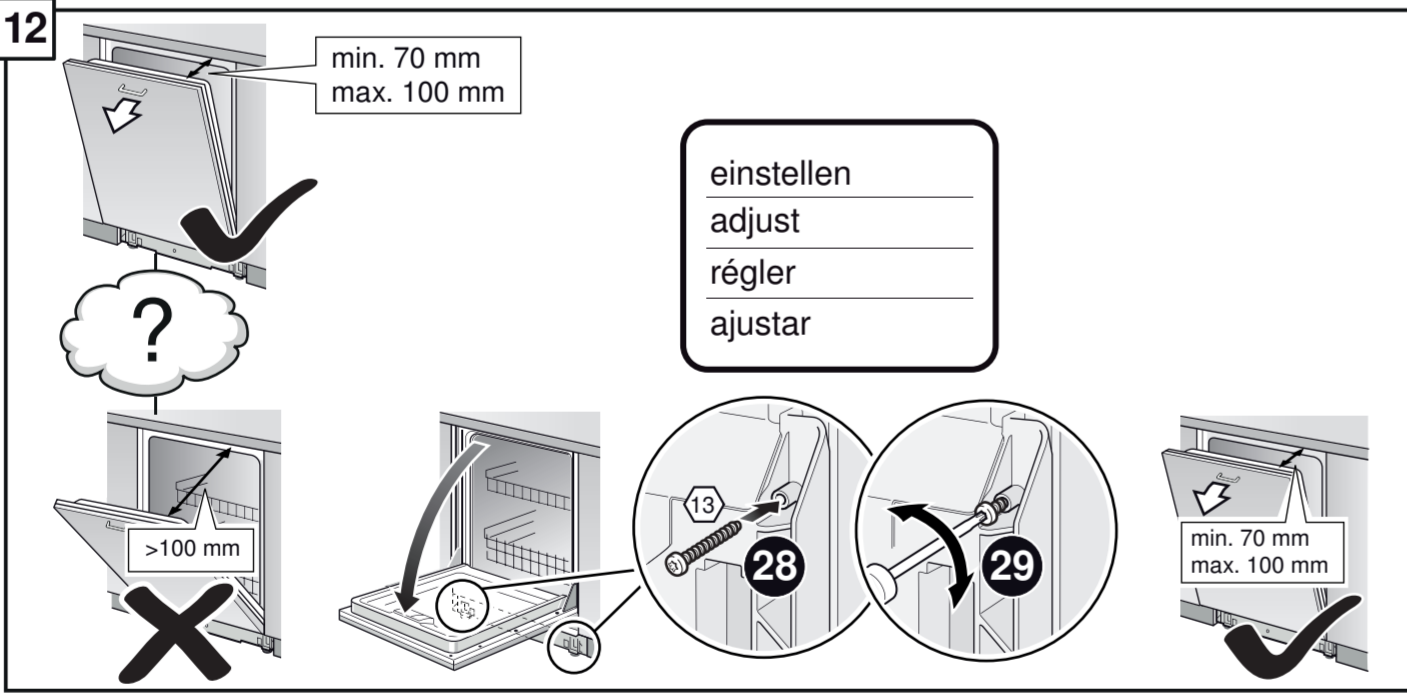

GV 640 Voll-I - 81,5 cm - m. GS - 39 db

9001594216 (0010)

566

566

7

566

566

8

Dichtheit nach einem Spülgang prüfen.  
Check for leaks after one wash cycle.  
Vérifiez l'étanchéité après un cycle de lavage.  
Verifique la estanqueidad tras un ciclo de lavado.

Mat.-Nr. 00350564

**15**