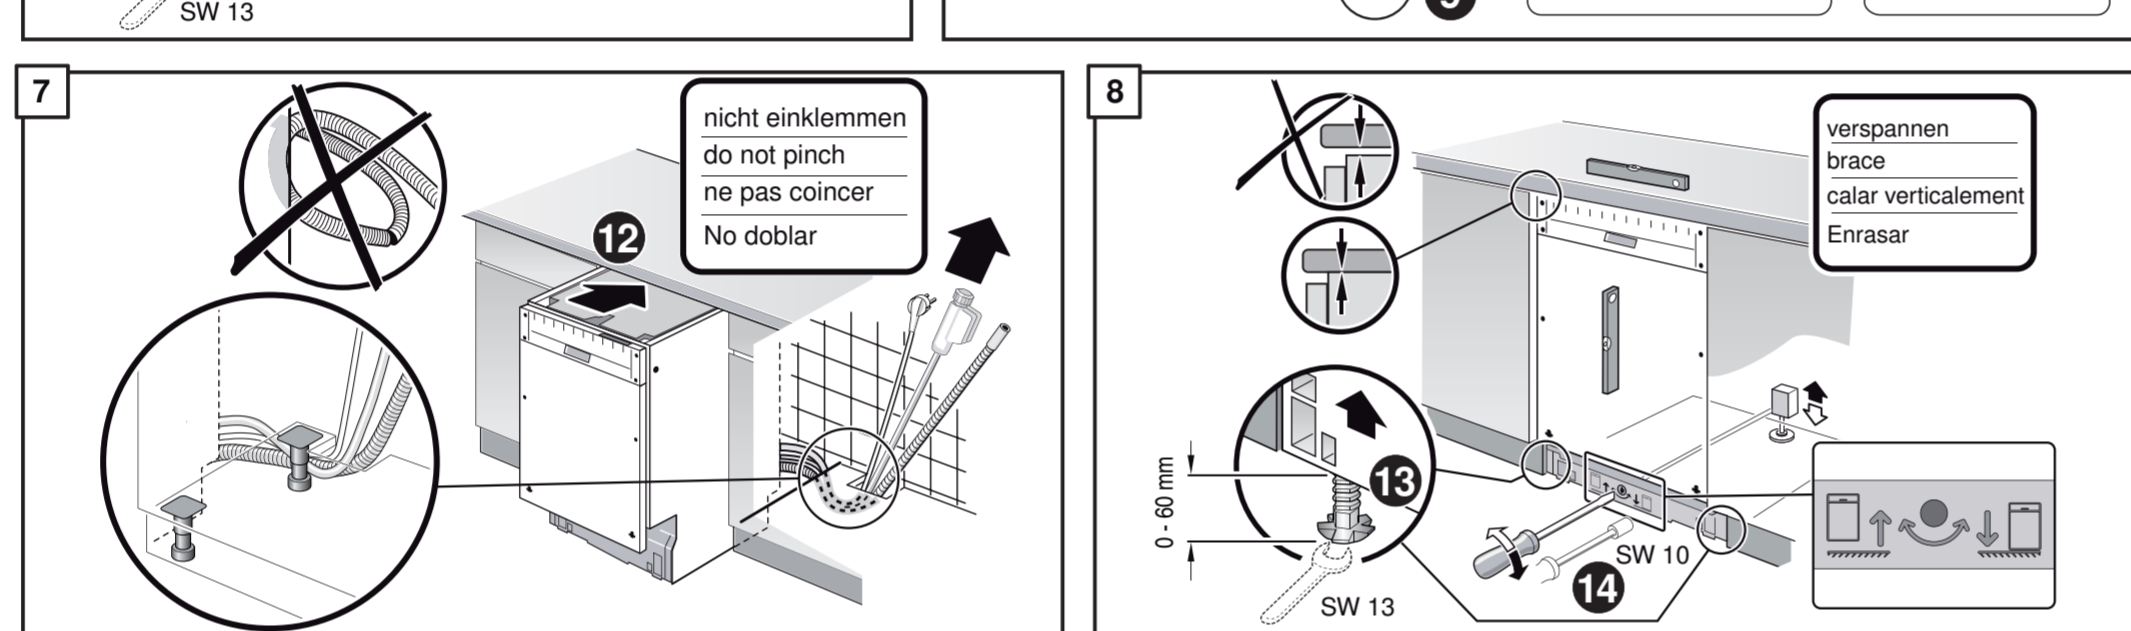

16

Scheibe entfernen
remove disc
enlever le disque
Eliminar disco

max. 10 Nm

Dichtheit nach einem Spülgang prüfen.
Check for leaks after one wash cycle.
Vérifiez l'étanchéité après un cycle de lavage.
Verifique la estanqueidad tras un ciclo de lavado.

Mat.-Nr. 00350564

15

c =	d =
650 mm	≥ 30 mm
660 mm	≥ 20 mm
670 mm	≥ 10 mm
680 - 725 mm	≥ 0 mm

max. 60 mm

Mat.-Nr. 12022522

Mat.-Nr. 00644534