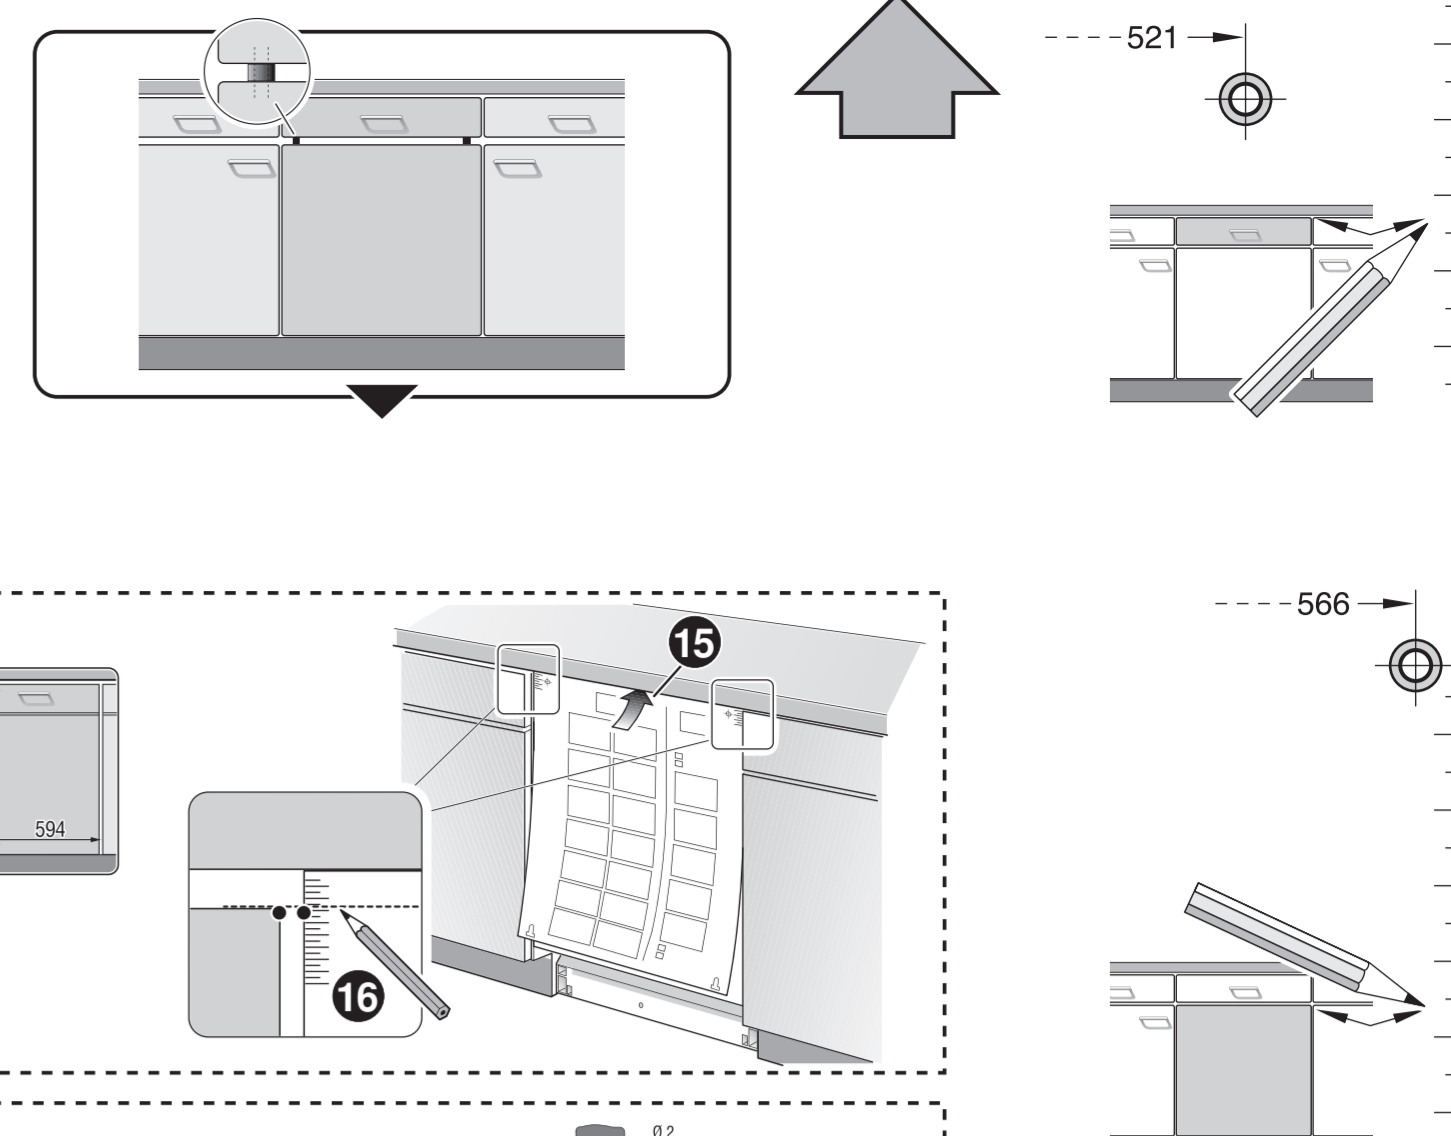

16

Scheibe entfernen
remove disc
enlever le disque
Eliminar disco

max. 10 Nm

Dichtheit nach einem Spülgang prüfen.
Check for leaks after one wash cycle.
Vérifiez l'étanchéité après un cycle de lavage.
Verifique la estanqueidad tras un ciclo de lavado.

Mat.-Nr. 00350564

15

c =	d =
650 mm	≥ 30 mm
660 mm	≥ 20 mm
670 mm	≥ 10 mm
680 - 725 mm	≥ 0 mm

max. 60 mm

Mat.-Nr. 12022522

Mat.-Nr. 00644534