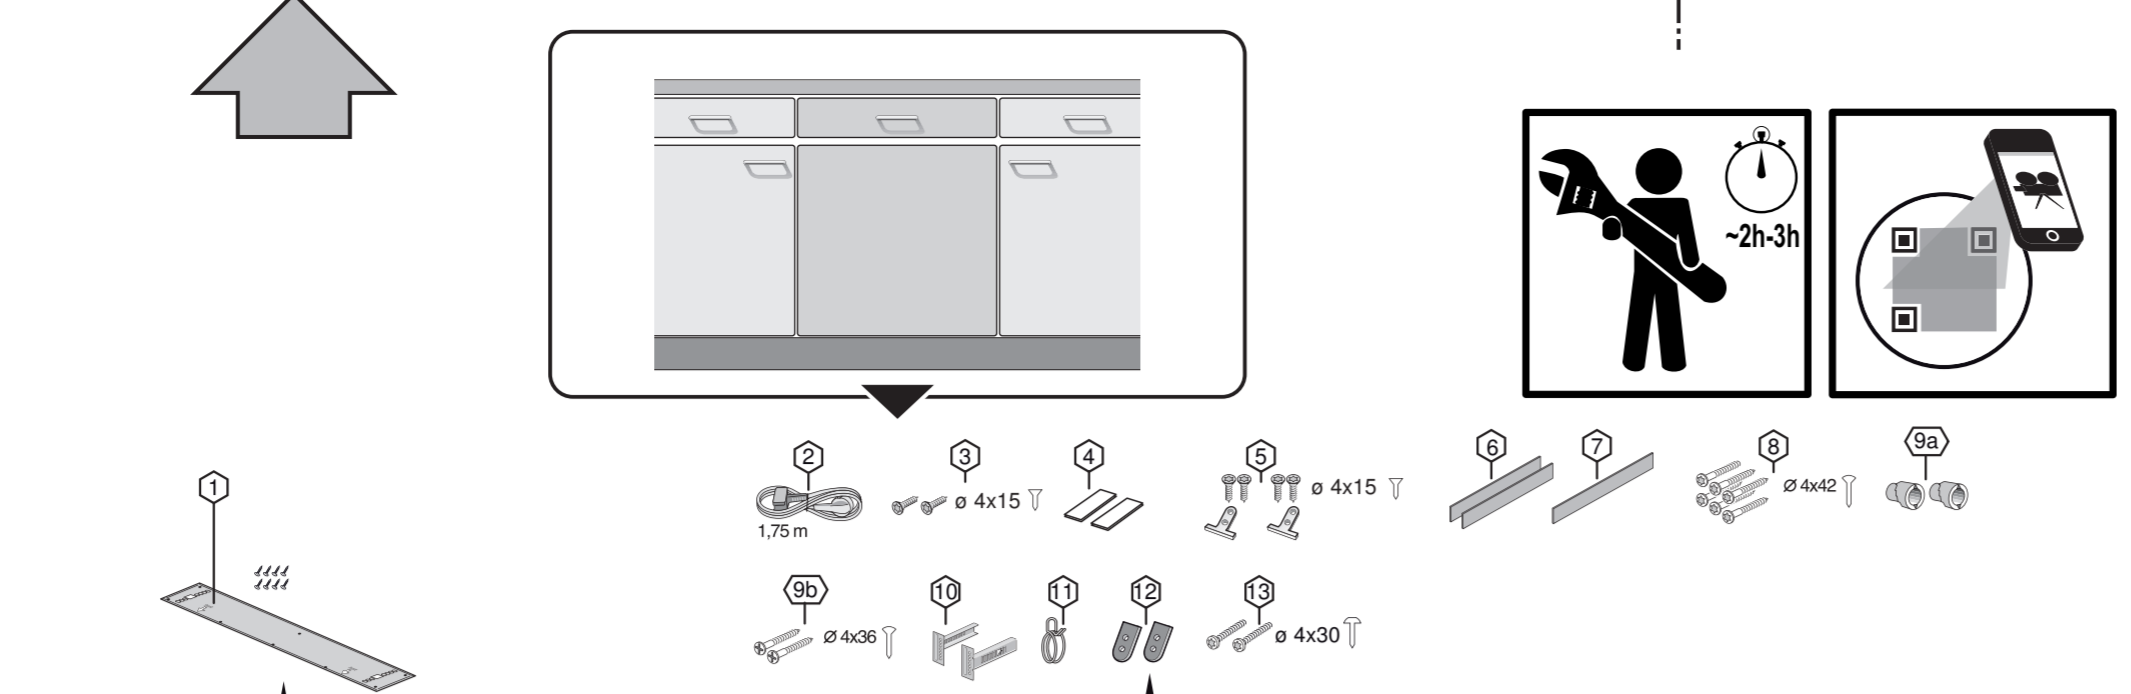

16

Scheibe entfernen
remove disc
enlever le disque
Eliminar disco

max. 10 Nm

Dichtheit nach einem Spülgang prüfen.
Check for leaks after one wash cycle.
Vérifiez l'étanchéité après un cycle de lavage.
Verifique la estanqueidad tras un ciclo de lavado.

Mat.-Nr. 00350564

15

c =	d =
650 mm	≥ 30 mm
660 mm	≥ 20 mm
670 mm	≥ 10 mm
680 - 725 mm	≥ 0 mm

max. 60 mm

Mat.-Nr. 12022522

Mat.-Nr. 00644534