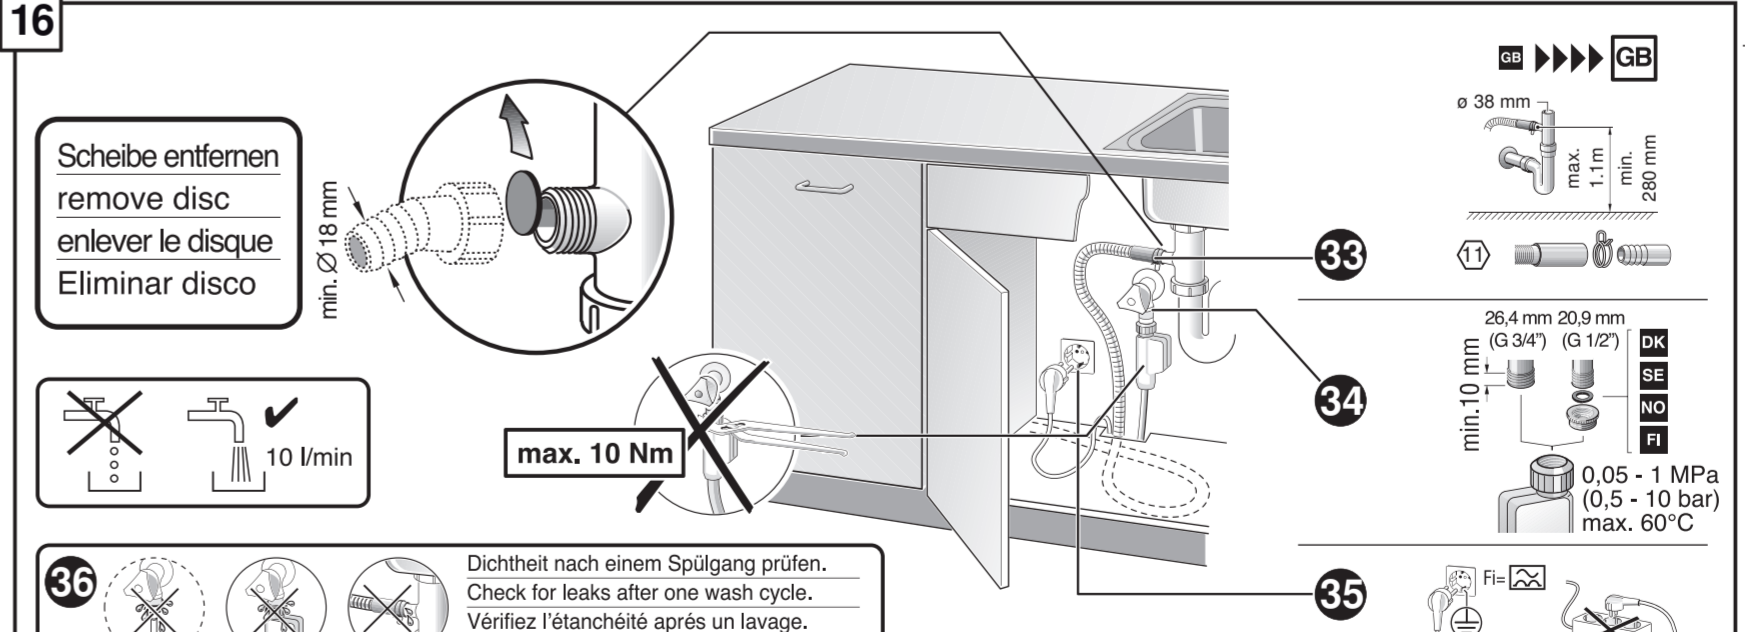

GV 640 Voll-I - 81,5 cm - m. GS - 39 db

9001594216 (0010)

566

566

7

566

566

8

566

502

15

502

16

**16**

Scheibe entfernen  
remove disc  
enlever le disque  
Eliminar disco

max. 10 Nm

Dichtheit nach einem Spülgang prüfen.  
Check for leaks after one wash cycle.  
Vérifiez l'étanchéité après un cycle de lavage.  
Verifique la estanqueidad tras un ciclo de lavado.

Mat.-Nr. 00350564

**15**

c =	d =
650 mm	≥ 30 mm
660 mm	≥ 20 mm
670 mm	≥ 10 mm
680 - 725 mm	≥ 0 mm

max. 60 mm

Mat.-Nr. 12022522

Mat.-Nr. 00644534