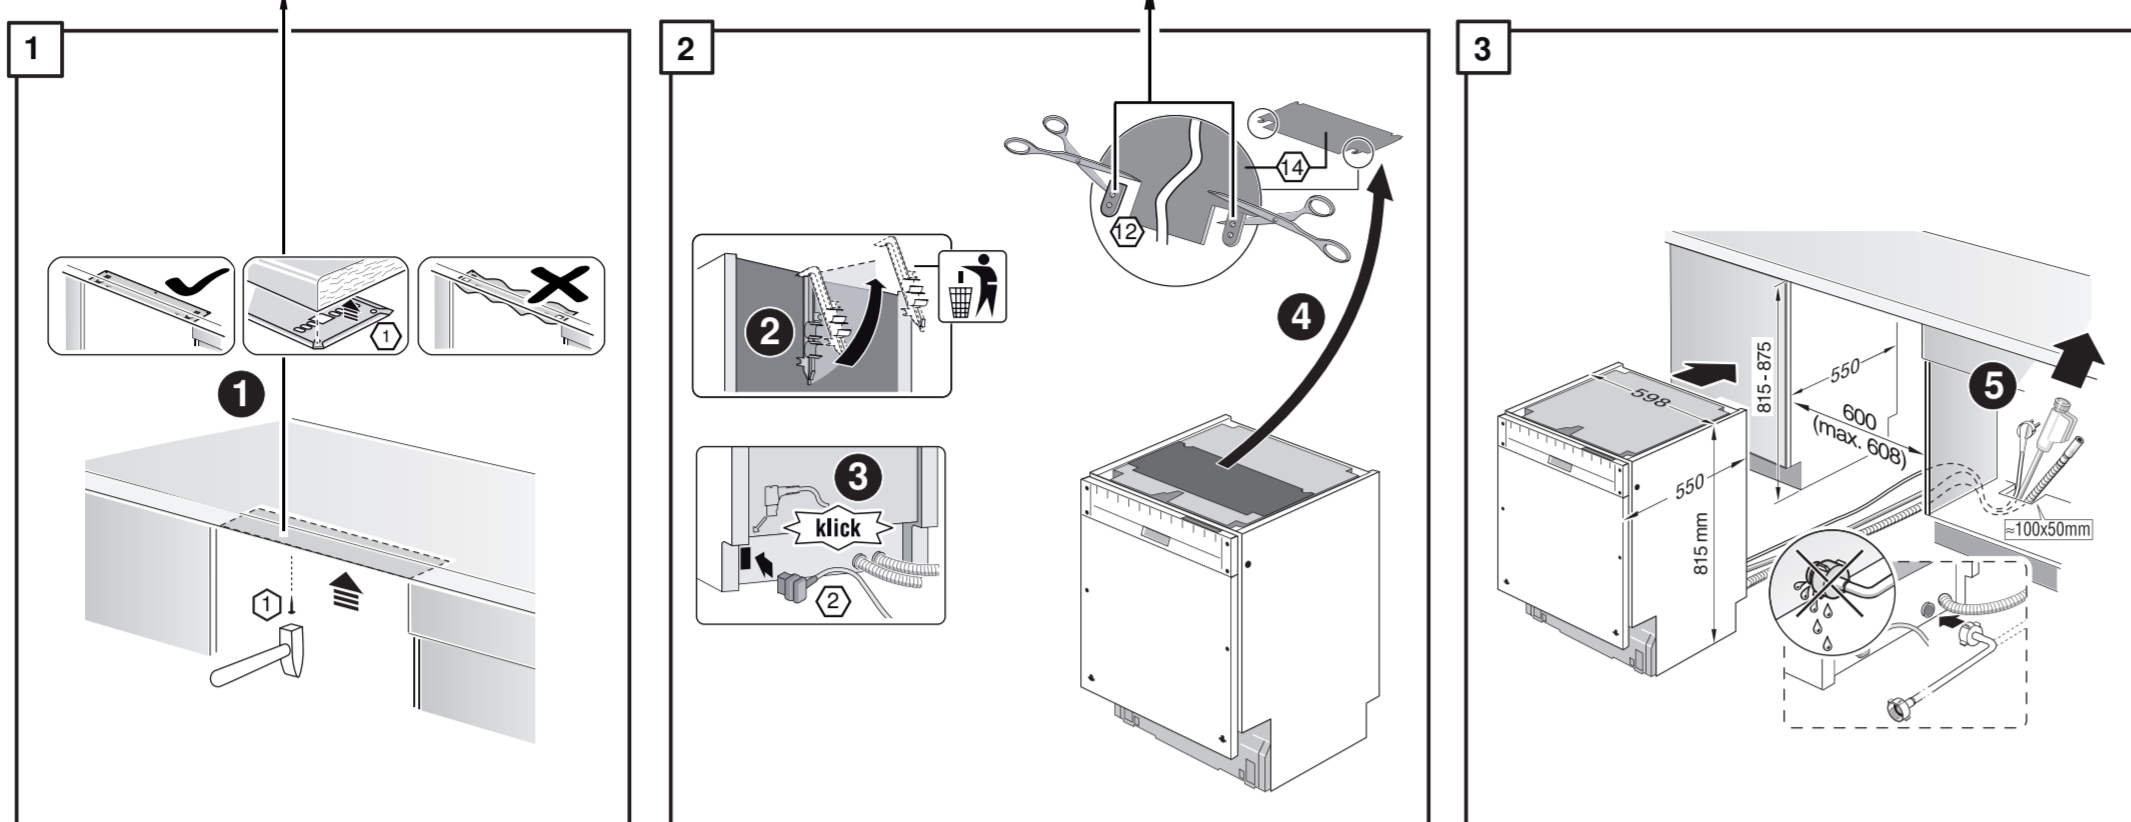

16

Scheibe entfernen
remove disc
enlever le disque
Eliminar disco

max. 10 Nm

Dichtheit nach einem Spülgang prüfen.
Check for leaks after one wash cycle.
Vérifiez l'étanchéité après un cycle de lavage.
Verifique la estanqueidad tras un ciclo de lavado.

Mat.-Nr. 00350564

15

c =	d =
650 mm	≥ 30 mm
660 mm	≥ 20 mm
670 mm	≥ 10 mm
680 - 725 mm	≥ 0 mm

max. 60 mm

Mat.-Nr. 12022522

Mat.-Nr. 00644534