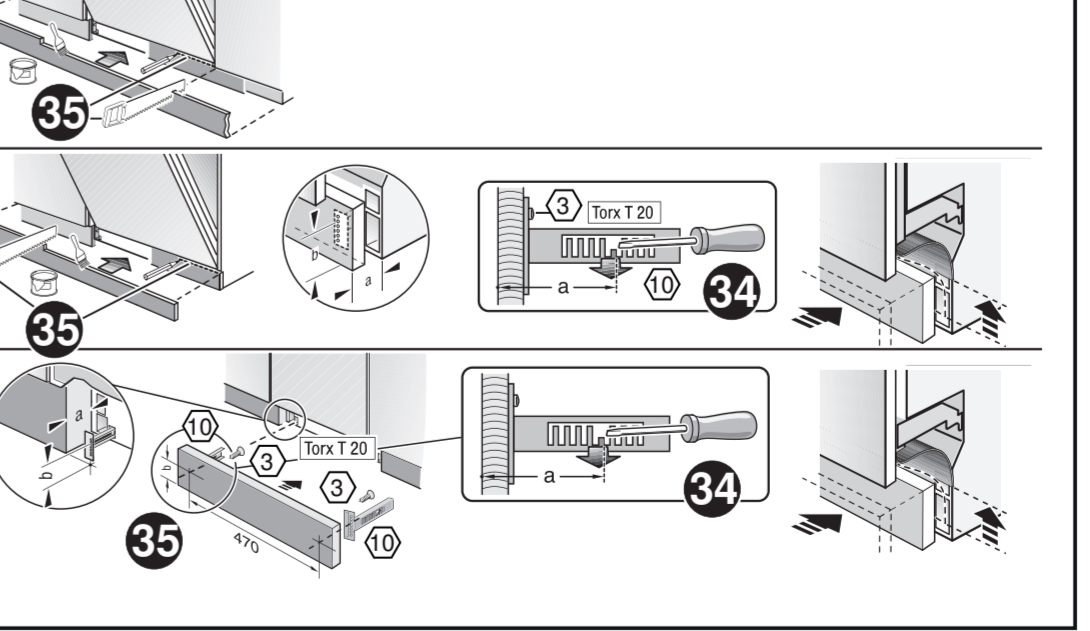

16

Scheibe entfernen
remove disc
enlever le disque
Eliminar disco

max. 10 Nm

Dichtheit nach einem Spülgang prüfen.
Check for leaks after one wash cycle.
Vérifiez l'étanchéité après un cycle de lavage.
Verifique la estanqueidad tras un ciclo de lavado.

Mat.-Nr. 00350564

15

c =	d =
650 mm	≥ 30 mm
660 mm	≥ 20 mm
670 mm	≥ 10 mm
680 - 725 mm	≥ 0 mm

max. 60 mm

Mat.-Nr. 12022522

Mat.-Nr. 00644534