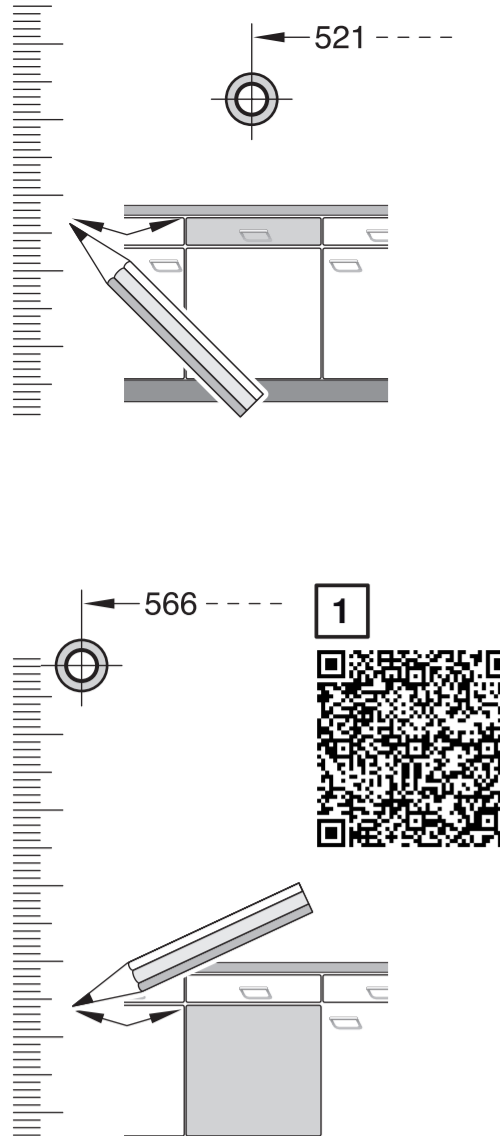

GV 640 Voll-I - 81,5 cm - m. GS - 39 db

9001594216 (0010)

566

566

7

566

566

8

566

502

15

502

16

**16**

Scheibe entfernen  
remove disc  
enlever le disque  
Eliminar disco

max. 10 Nm

Dichtheit nach einem Spülgang prüfen.  
Check for leaks after one wash cycle.  
Vérifiez l'étanchéité après un cycle de lavage.  
Verifique la estanqueidad tras un ciclo de lavado.

Mat.-Nr. 00350564

**15**

c =	d =
650 mm	≥ 30 mm
660 mm	≥ 20 mm
670 mm	≥ 10 mm
680 - 725 mm	≥ 0 mm

max. 60 mm

Mat.-Nr. 12022522

Mat.-Nr. 00644534