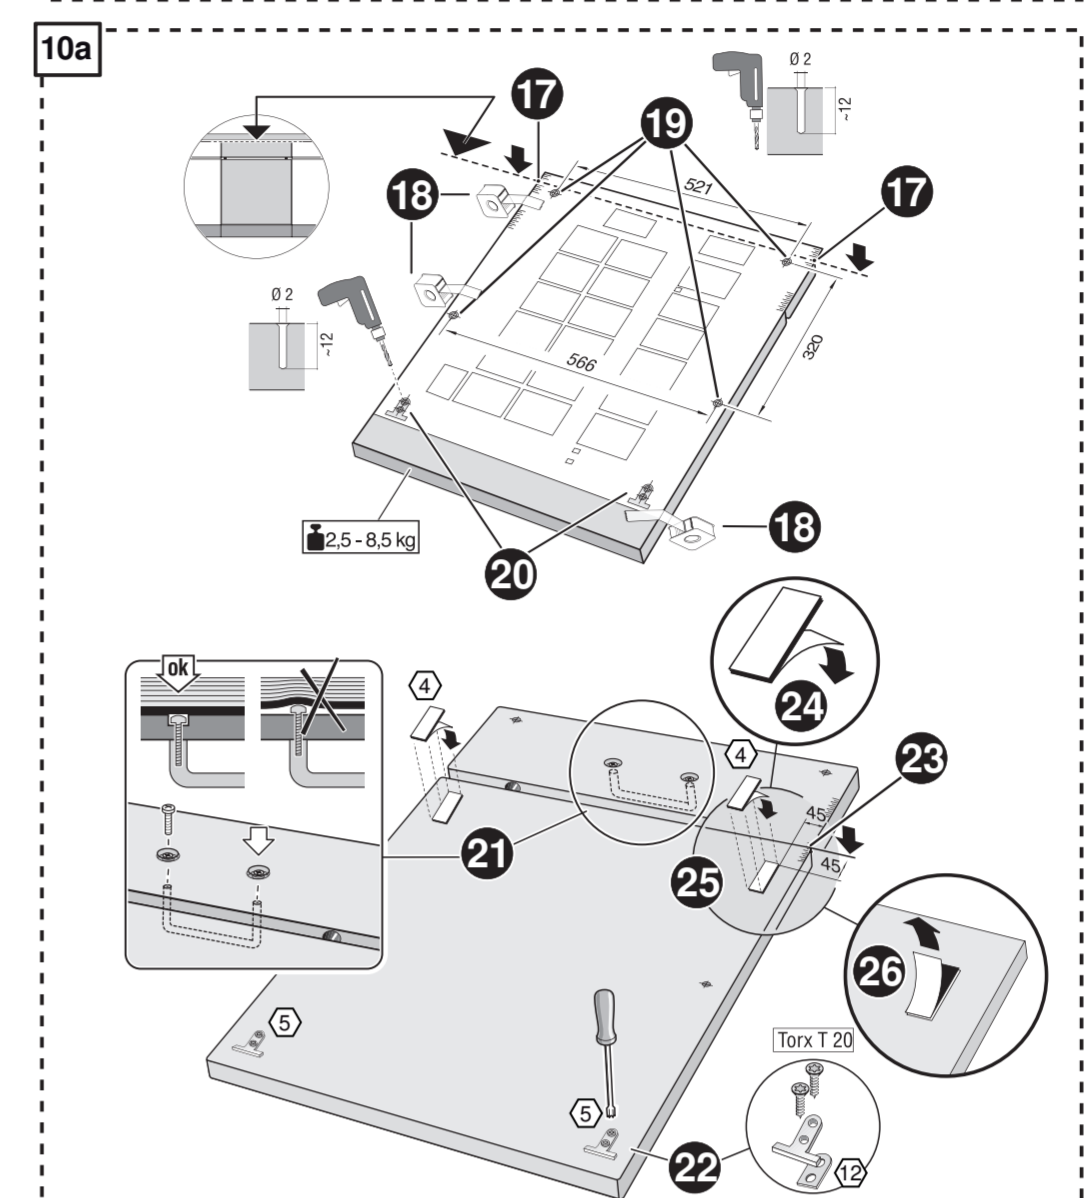

GV 640 Voll-I - 81,5 cm - m. GS - 39 db

9001594216 (0010)

566

566

7

566

566

8

566

502

15

502

16

**16**

Scheibe entfernen  
remove disc  
enlever le disque  
Eliminar disco

max. 10 Nm

Dichtheit nach einem Spülgang prüfen.  
Check for leaks after one wash cycle.  
Vérifiez l'étanchéité après un cycle de lavage.  
Verifique la estanqueidad tras un ciclo de lavado.

Mat.-Nr. 00350564

**15**

c =	d =
650 mm	≥ 30 mm
660 mm	≥ 20 mm
670 mm	≥ 10 mm
680 - 725 mm	≥ 0 mm

max. 60 mm

Mat.-Nr. 12022522

Mat.-Nr. 00644534