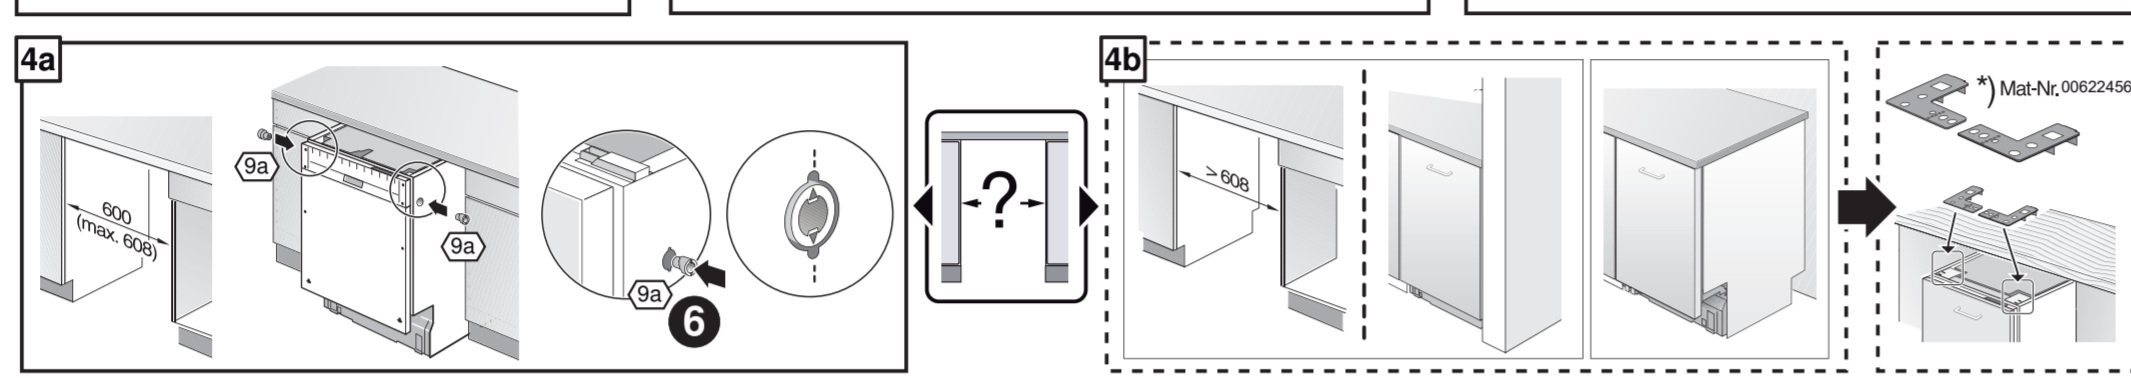

16

Scheibe entfernen
remove disc
enlever le disque
Eliminar disco

max. 10 Nm

Dichtheit nach einem Spülgang prüfen.
Check for leaks after one wash cycle.
Vérifiez l'étanchéité après un cycle de lavage.
Verifique la estanqueidad tras un ciclo de lavado.

Mat.-Nr. 00350564

15

c =	d =
650 mm	≥ 30 mm
660 mm	≥ 20 mm
670 mm	≥ 10 mm
680 - 725 mm	≥ 0 mm

max. 60 mm

Mat.-Nr. 12022522

Mat.-Nr. 00644534