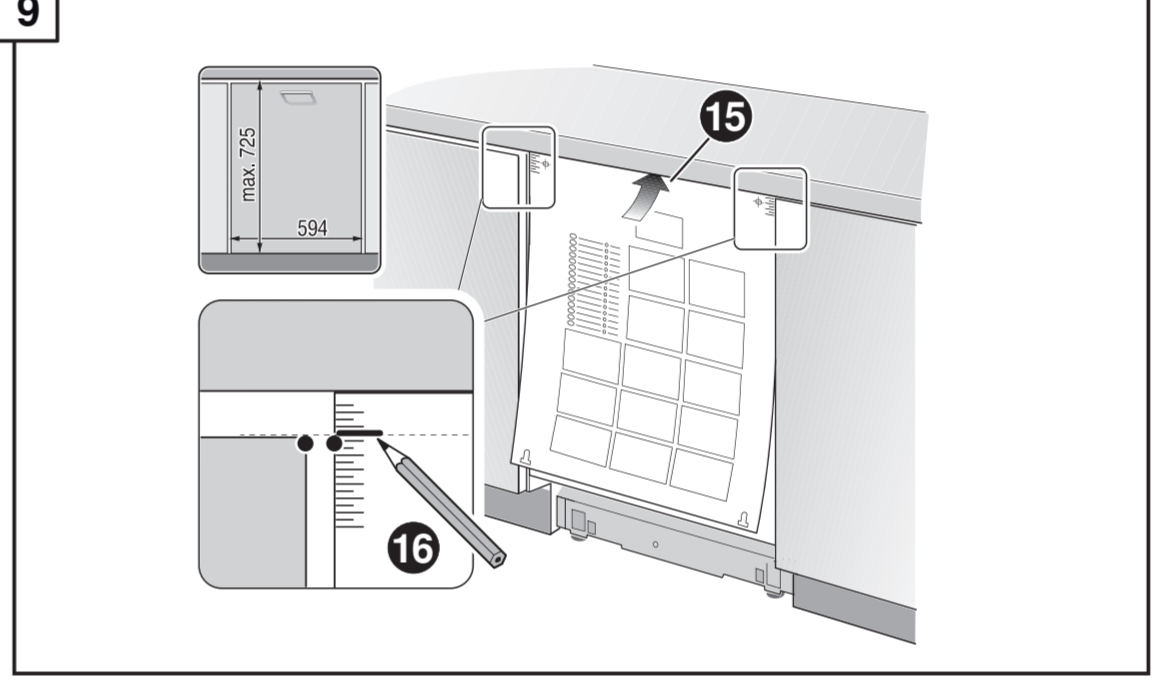

GV 640 Voll-I - 81,5 cm - m. GS - 39 db

9001594216 (0010)

566

566

7

566

566

8

c =	d =
650 mm	≥ 30 mm
660 mm	≥ 20 mm
670 mm	≥ 10 mm
680 - 725 mm	≥ 0 mm

max. 60 mm

Mat.-Nr. 12022522

Mat.-Nr. 00644534