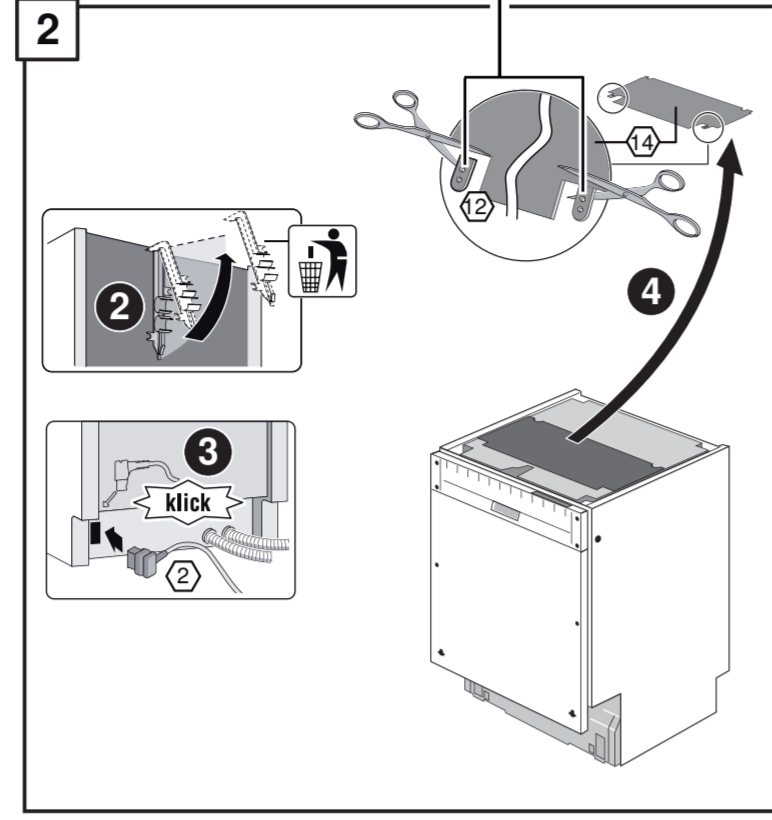

GV 640 Voll-I - 81,5 cm - m. GS - 39 db

9001594216 (0010)

566

566

7

566

566

8

566

502

15

502

16

**16**

Scheibe entfernen  
remove disc  
enlever le disque  
Eliminar disco

max. 10 Nm

Dichtheit nach einem Spülgang prüfen.  
Check for leaks after one wash cycle.  
Vérifiez l'étanchéité après un cycle de lavage.  
Verifique la estanqueidad tras un ciclo de lavado.

Mat.-Nr. 00350564

**15**