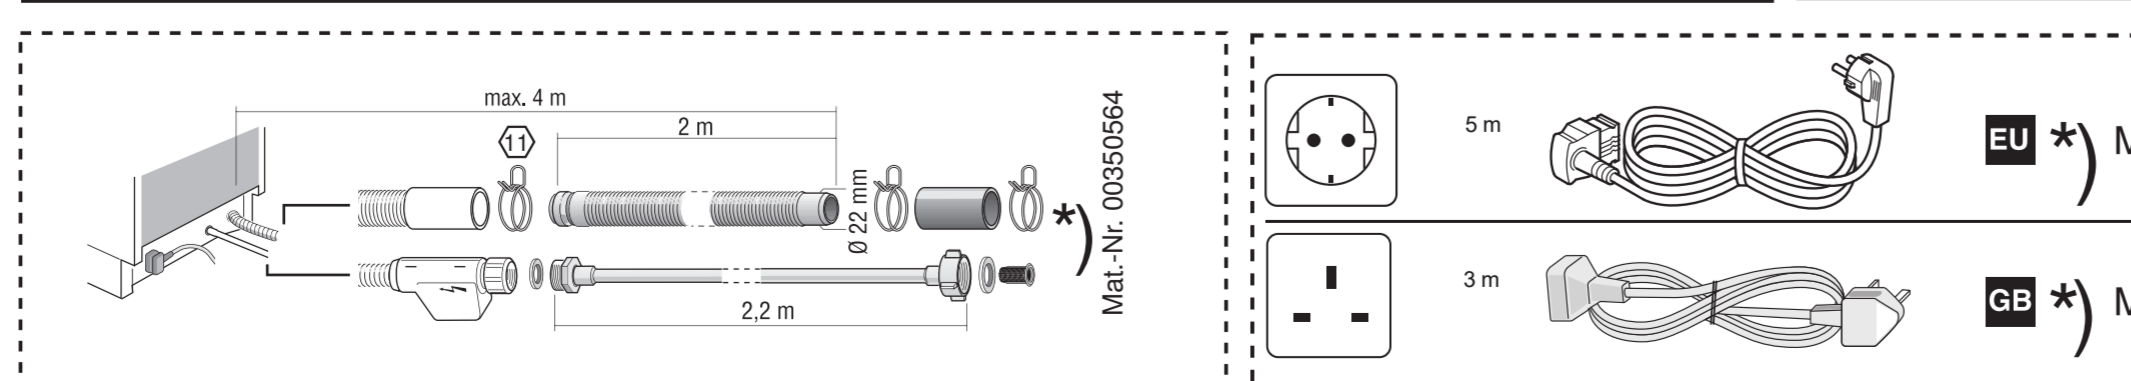

GV 640 Voll-I - 81,5 cm - m. GS - 39 db

9001594216 (0010)

566

566

7

566

566

8

566

502

15

502

16

**16**

Scheibe entfernen  
remove disc  
enlever le disque  
Eliminar disco

max. 10 Nm

Dichtheit nach einem Spülgang prüfen.  
Check for leaks after one wash cycle.  
Vérifiez l'étanchéité après un cycle de lavage.  
Verifique la estanqueidad tras un ciclo de lavado.

Mat.-Nr. 00350564

**15**

c =	d =
650 mm	≥ 30 mm
660 mm	≥ 20 mm
670 mm	≥ 10 mm
680 - 725 mm	≥ 0 mm

max. 60 mm

Mat.-Nr. 12022522

Mat.-Nr. 00644534