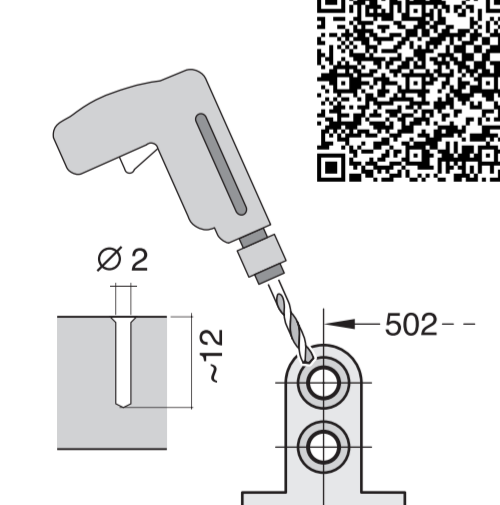

GV 640 Voll-I - 81,5 cm - m. GS - 39 db

9001594216 (0010)

566

566

7

566

566

8

566

502

15

502

16

**16**

Scheibe entfernen  
remove disc  
enlever le disque  
Eliminar disco

max. 10 Nm

Dichtheit nach einem Spülgang prüfen.  
Check for leaks after one wash cycle.  
Vérifiez l'étanchéité après un cycle de lavage.  
Verifique la estanqueidad tras un ciclo de lavado.

Mat.-Nr. 00350564

**15**

c =	d =
650 mm	≥ 30 mm
660 mm	≥ 20 mm
670 mm	≥ 10 mm
680 - 725 mm	≥ 0 mm

max. 60 mm

Mat.-Nr. 12022522

Mat.-Nr. 00644534