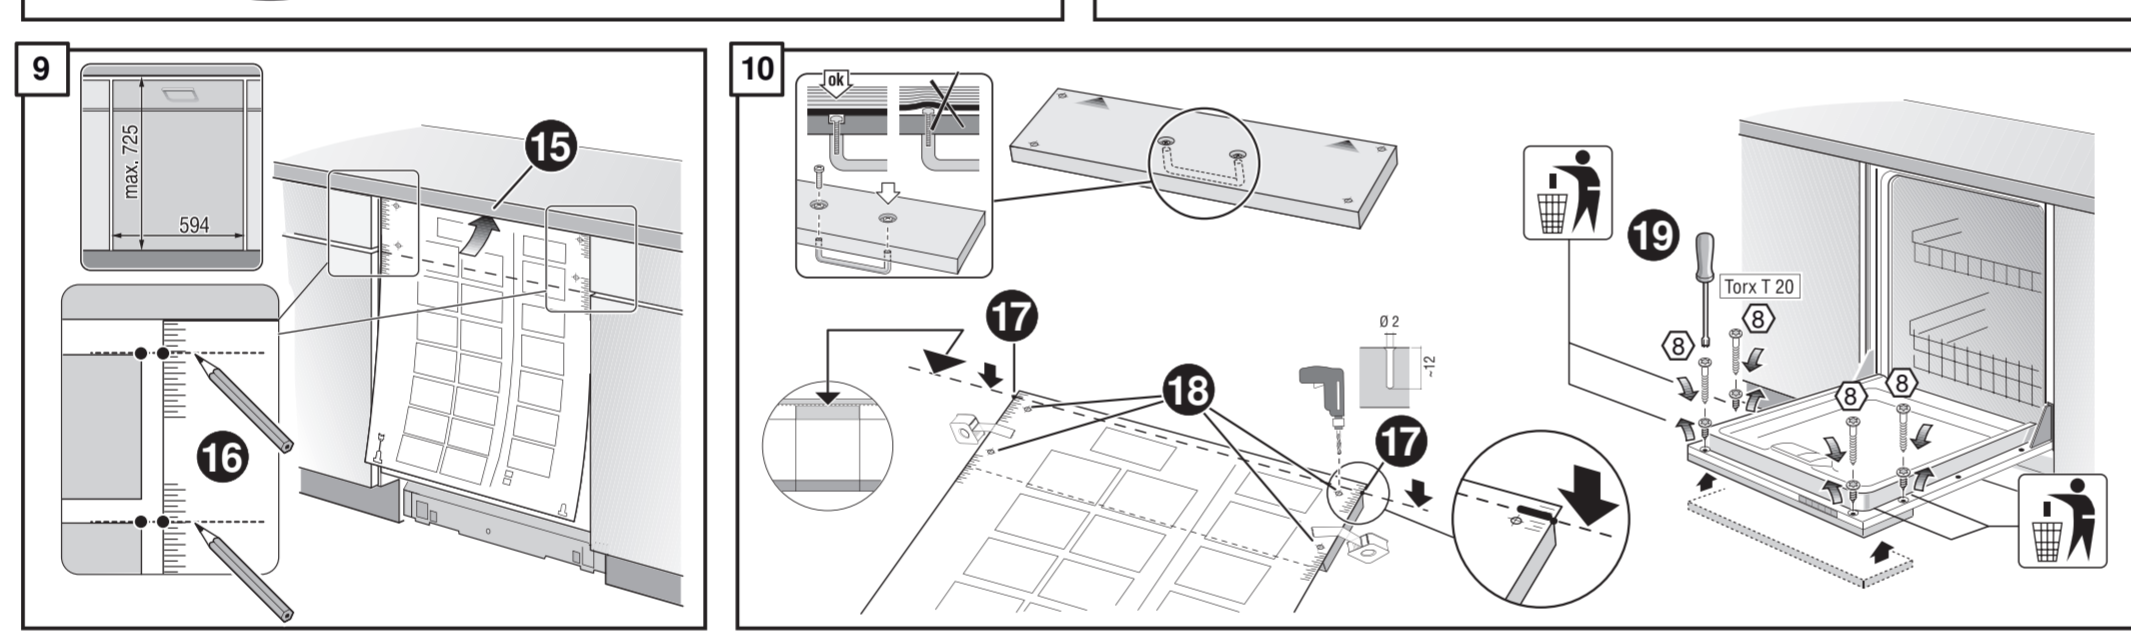

GV 640 Voll-I - 81,5 cm - m. GS - 39 db

9001594216 (0010)

566

566

7

566

566

8

566

502

15

502

16

**16**

Scheibe entfernen  
remove disc  
enlever le disque  
Eliminar disco

max. 10 Nm

c =	d =
650 mm	≥ 30 mm
660 mm	≥ 20 mm
670 mm	≥ 10 mm
680 - 725 mm	≥ 0 mm

max. 60 mm

Mat.-Nr. 12022522

Mat.-Nr. 00644534