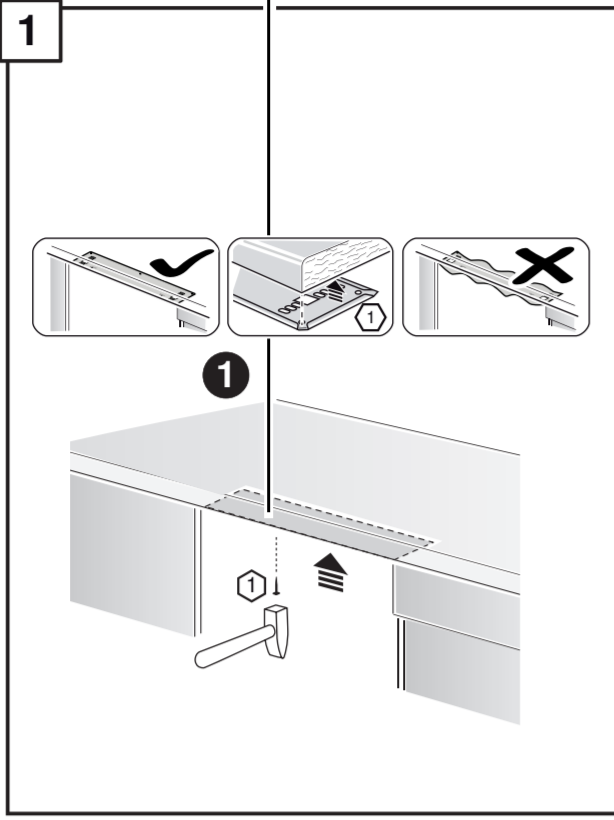

GV 640 Voll-I - 81,5 cm - m. GS - 39 db

9001594216 (0010)

566

566

7

566

566

8