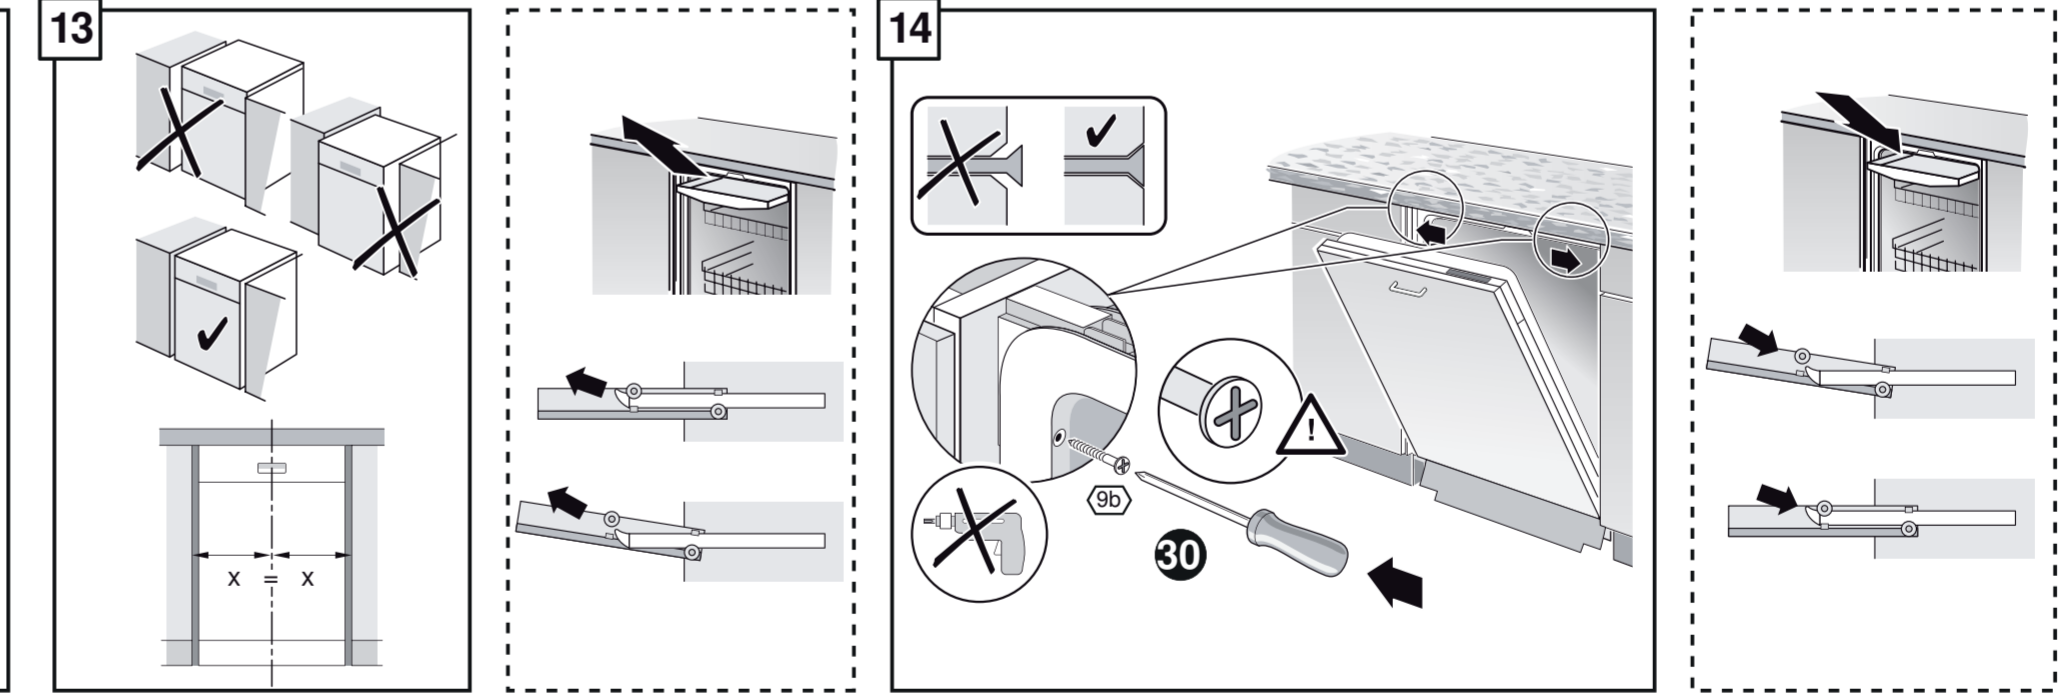

GV 640 Voll-I - 81,5 cm - m. GS - 39 db

9001594216 (0010)

566

566

7

566

566

8