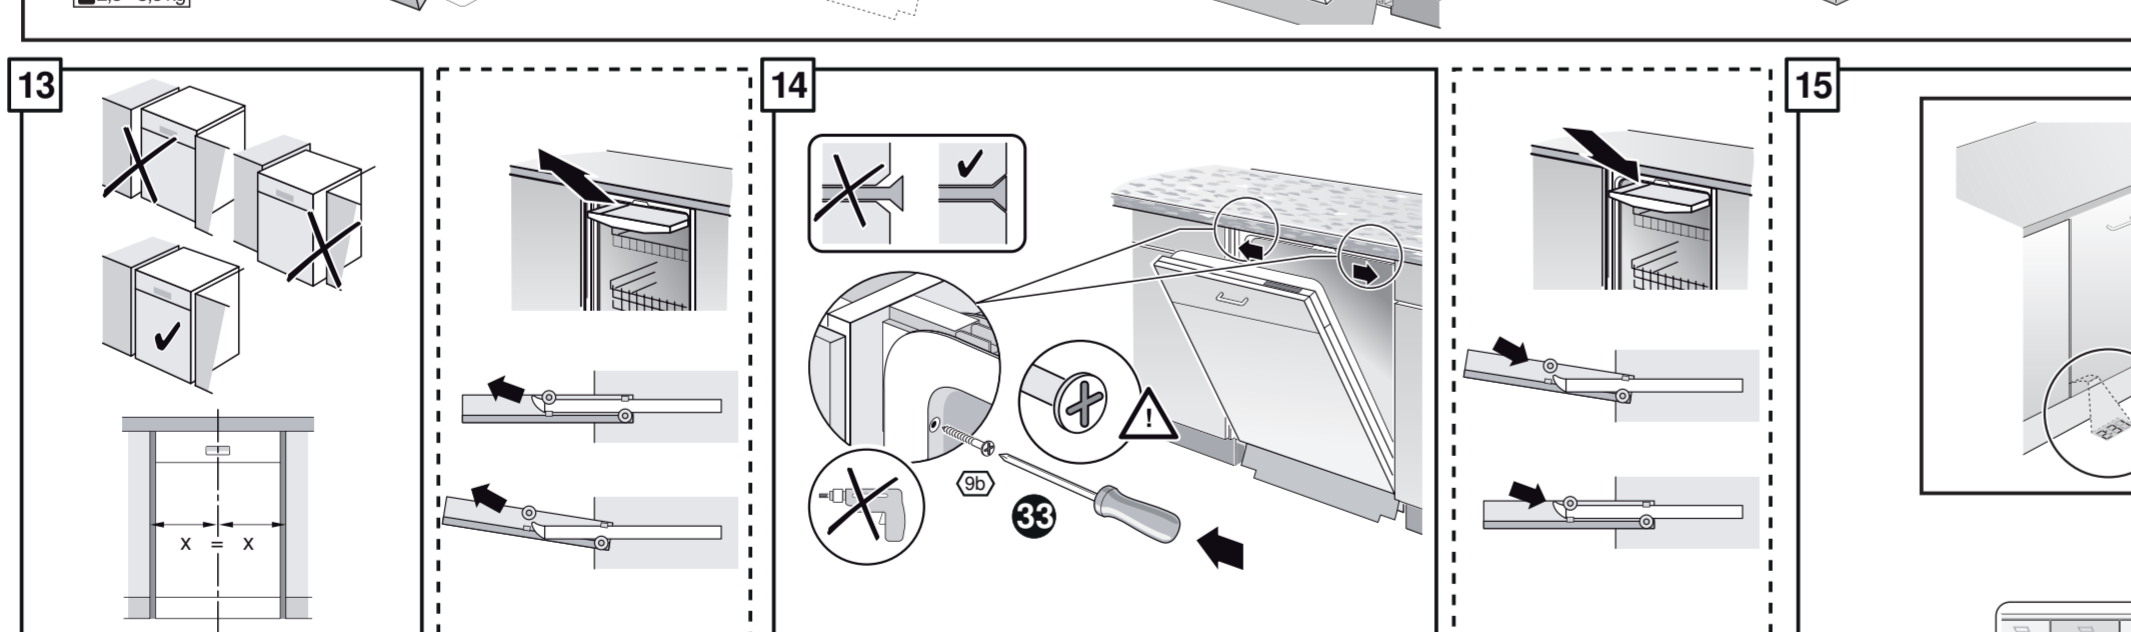

16

Scheibe entfernen
remove disc
enlever le disque
Eliminar disco

max. 10 Nm

Dichtheit nach einem Spülgang prüfen.
Check for leaks after one wash cycle.
Vérifiez l'étanchéité après un cycle de lavage.
Verifique la estanqueidad tras un ciclo de lavado.

Mat.-Nr. 00350564

15

c =	d =
650 mm	≥ 30 mm
660 mm	≥ 20 mm
670 mm	≥ 10 mm
680 - 725 mm	≥ 0 mm

max. 60 mm

Mat.-Nr. 12022522

Mat.-Nr. 00644534