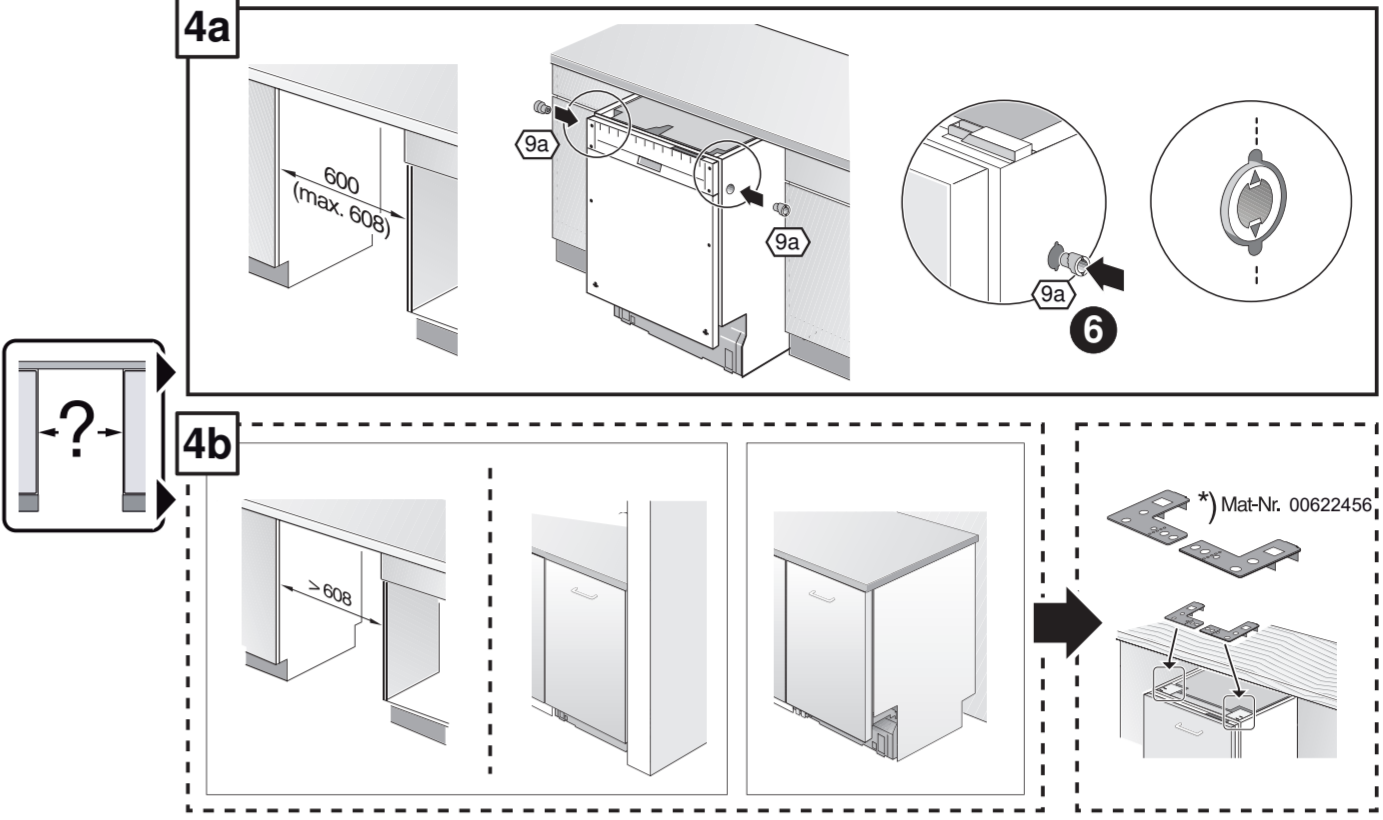

GV 640 Voll-I - 81,5 cm - m. GS - 39 db

9001594216 (0010)

566

566

7

566

566

8