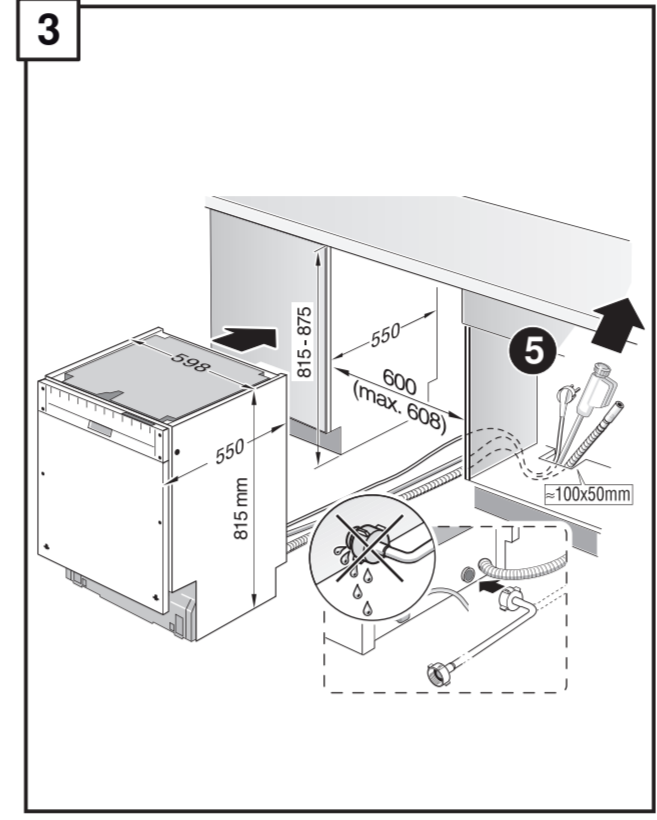

GV 640 Voll-I - 81,5 cm - m. GS - 39 db

9001594216 (0010)

566

566

7

566

566

8

566

502

15

502

16

**16**

Scheibe entfernen  
remove disc  
enlever le disque  
Eliminar disco

max. 10 Nm

Dichtheit nach einem Spülgang prüfen.  
Check for leaks after one wash cycle.  
Vérifiez l'étanchéité après un cycle de lavage.  
Verifique la estanqueidad tras un ciclo de lavado.

Mat.-Nr. 00350564

**15**

c =	d =
650 mm	≥ 30 mm
660 mm	≥ 20 mm
670 mm	≥ 10 mm
680 - 725 mm	≥ 0 mm

max. 60 mm

Mat.-Nr. 12022522

Mat.-Nr. 00644534