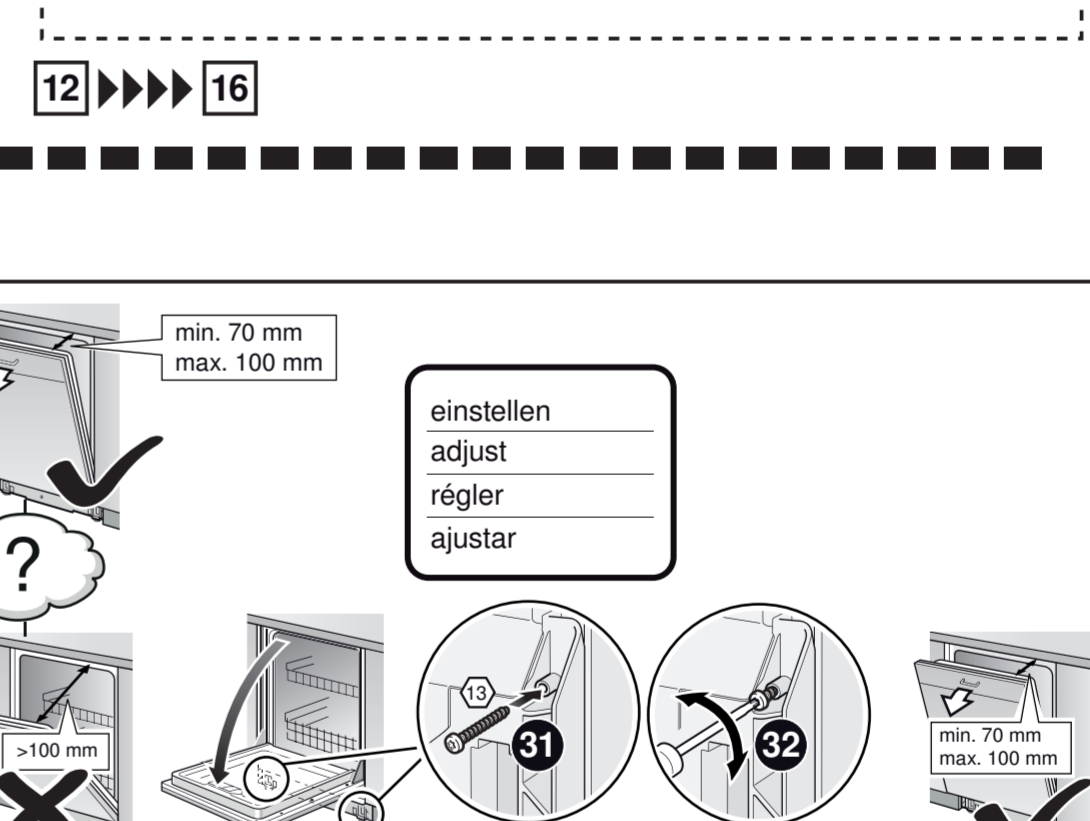

GV 640 Voll-I - 81,5 cm - m. GS - 39 db

9001594216 (0010)

566

566

7

566

566

8

566

502

15

502

16

**16**

Scheibe entfernen  
remove disc  
enlever le disque  
Eliminar disco

max. 10 Nm

Dichtheit nach einem Spülgang prüfen.  
Check for leaks after one wash cycle.  
Vérifiez l'étanchéité après un cycle de lavage.  
Verifique la estanqueidad tras un ciclo de lavado.

Mat.-Nr. 00350564

**15**

c =	d =
650 mm	≥ 30 mm
660 mm	≥ 20 mm
670 mm	≥ 10 mm
680 - 725 mm	≥ 0 mm

max. 60 mm

Mat.-Nr. 12022522

Mat.-Nr. 00644534