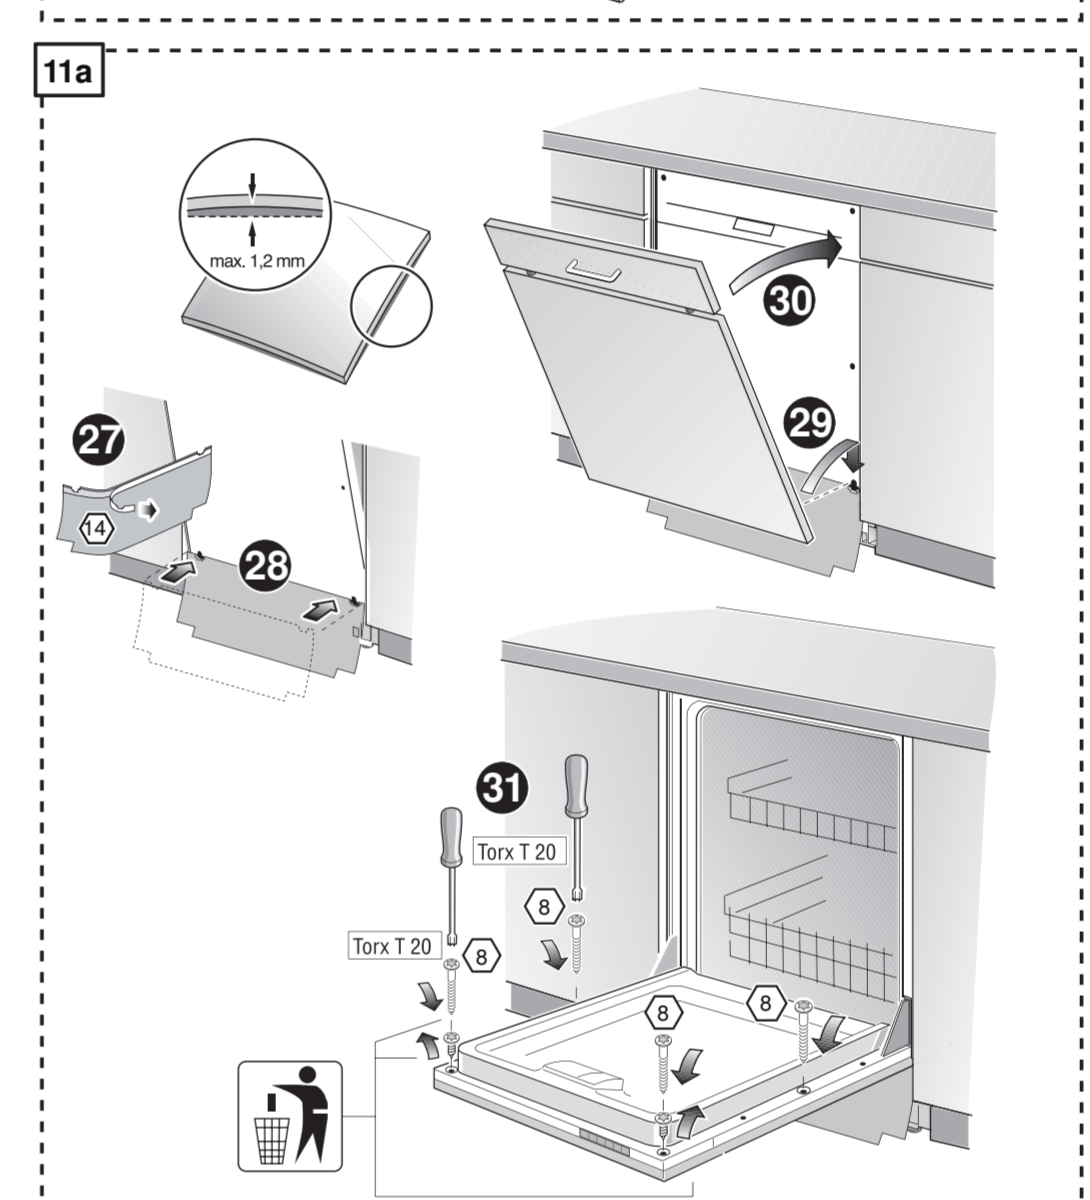

GV 640 Voll-I - 81,5 cm - m. GS - 39 db

9001594216 (0010)

566

566

7

566

566

8

566

502

15

502

16

**16**

Scheibe entfernen  
remove disc  
enlever le disque  
Eliminar disco

max. 10 Nm

Dichtheit nach einem Spülgang prüfen.  
Check for leaks after one wash cycle.  
Vérifiez l'étanchéité après un cycle de lavage.  
Verifique la estanqueidad tras un ciclo de lavado.

Mat.-Nr. 00350564

**15**

c =	d =
650 mm	≥ 30 mm
660 mm	≥ 20 mm
670 mm	≥ 10 mm
680 - 725 mm	≥ 0 mm

max. 60 mm

Mat.-Nr. 12022522

Mat.-Nr. 00644534