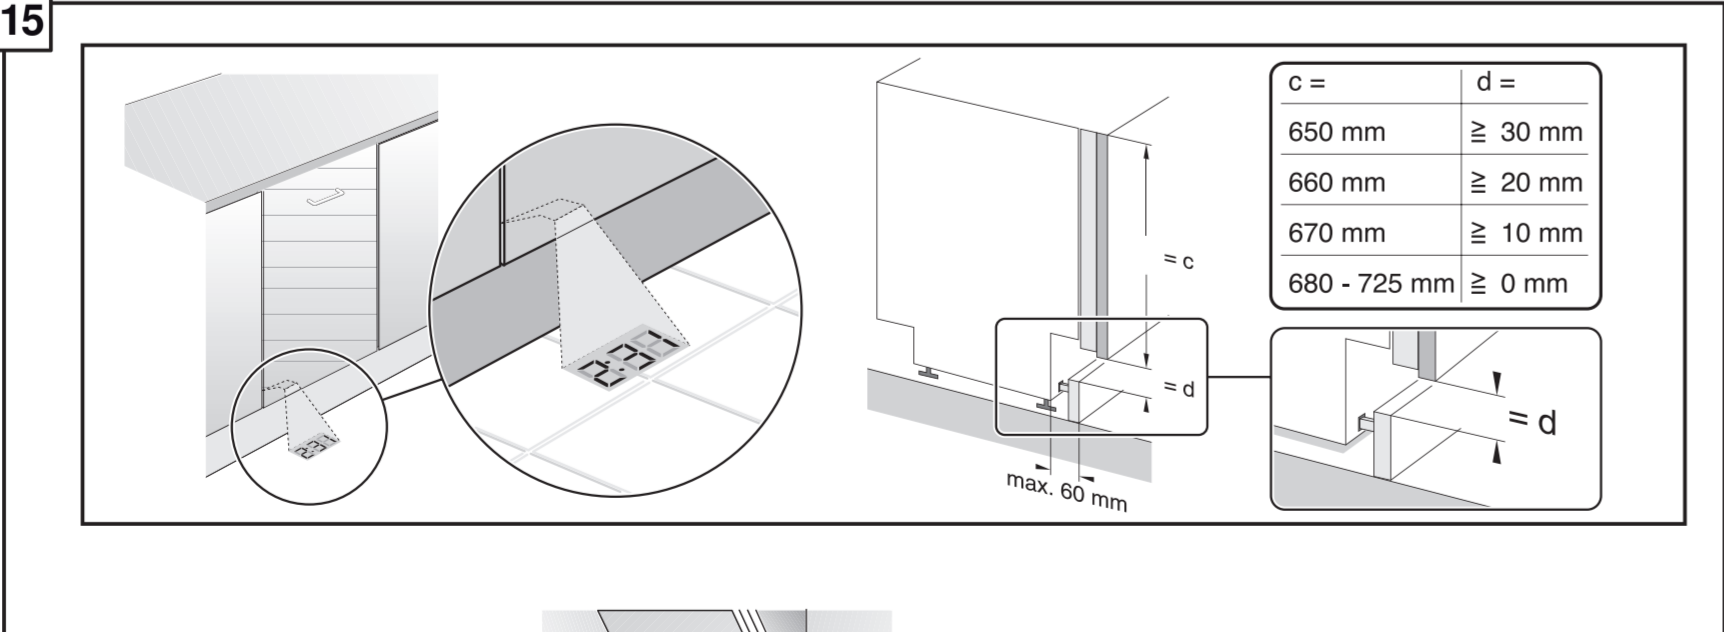

GV 640 Voll-I - 81,5 cm - m. GS - 39 db

9001594216 (0010)

566

566

7

566

566

8

c =	d =
650 mm	≥ 30 mm
660 mm	≥ 20 mm
670 mm	≥ 10 mm
680 - 725 mm	≥ 0 mm

max. 60 mm

Mat.-Nr. 12022522

Mat.-Nr. 00644534