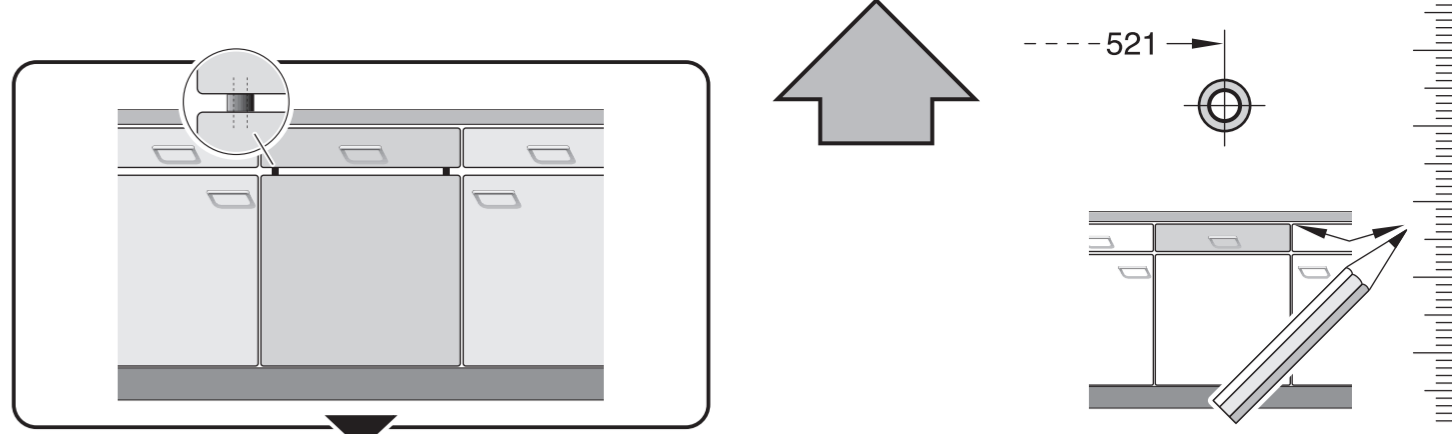

**ko** 설치 설명서  
\*) 고객센터 센터에서 구입 가능

**zh-tw** 安裝說明書  
\*) 可向售後服務站索取

c =	d =
700 mm	≥ 30 mm
710 mm	≥ 20 mm
720 mm	≥ 10 mm
730 - 775 mm	≥ 0 mm

\*) Mat.-Nr. 12022522

\*) Mat.-Nr. 00644534