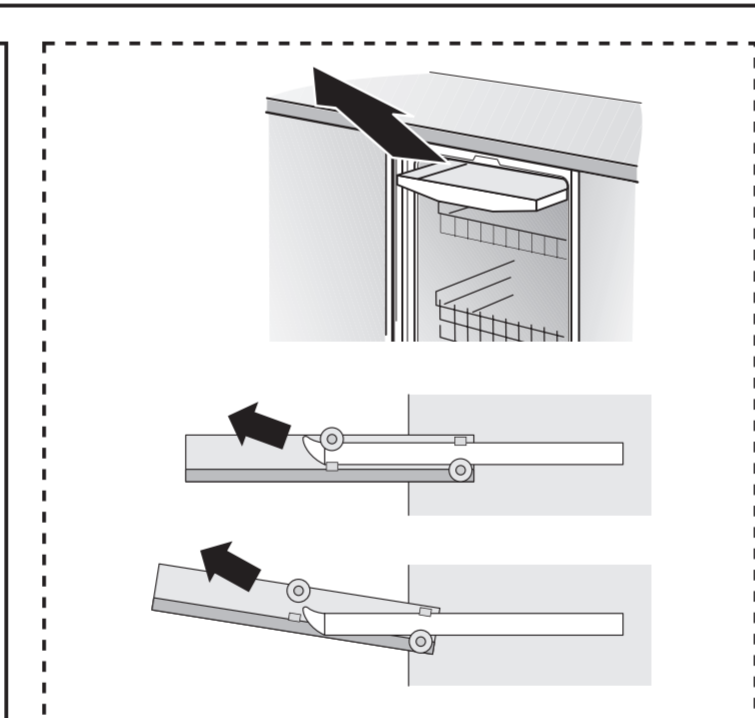

566

566

9001594159 (0010)

GV 640 Voll-I - 86,5 cm - k. SW

566

566