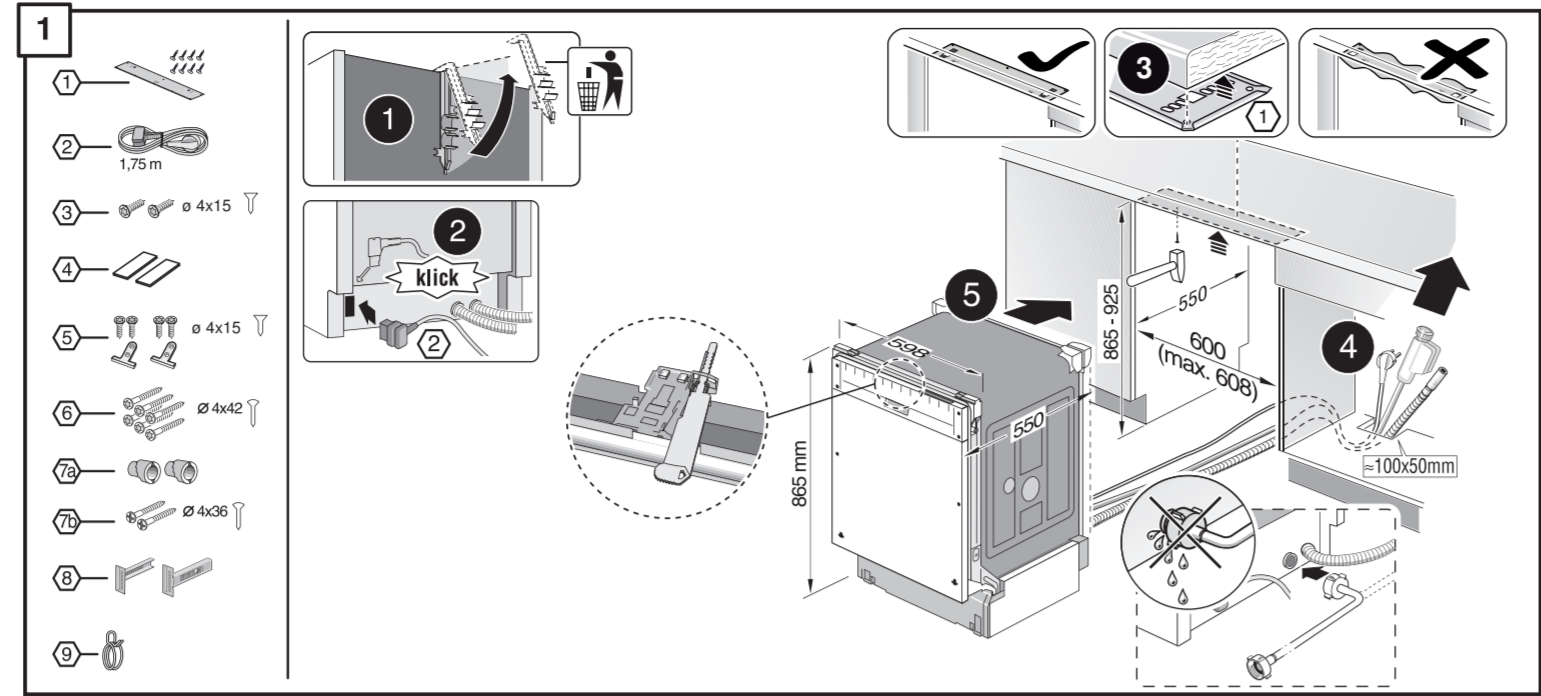

**ko** 설치 설명서  
\*) 고객센터 센터에서 구입 가능

**zh-tw** 安裝說明書  
\*) 可向售後服務站索取

c =	d =
700 mm	≥ 30 mm
710 mm	≥ 20 mm
720 mm	≥ 10 mm
730 - 775 mm	≥ 0 mm

\*) Mat.-Nr. 12022522

\*) Mat.-Nr. 00644534