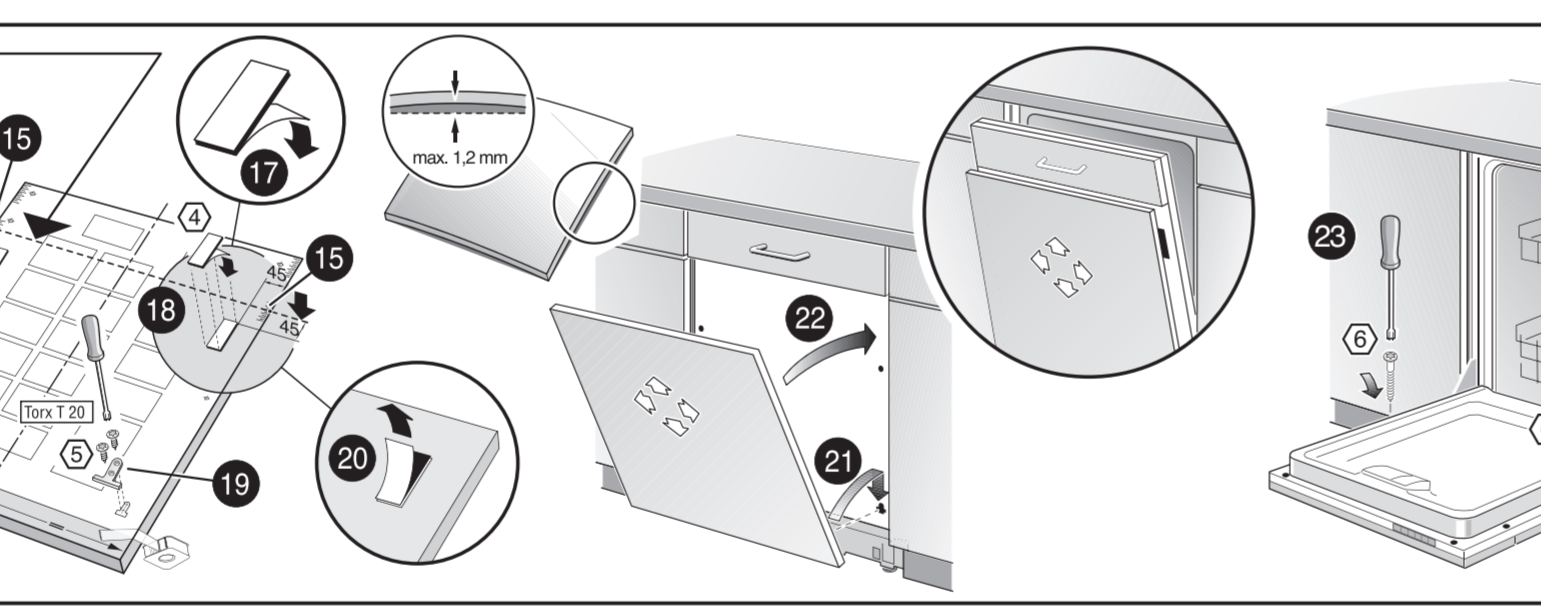

**ko** 설치 설명서  
\*) 고객센터 센터에서 구입 가능

**zh-tw** 安裝說明書  
\*) 可向售後服務站索取

c =	d =
700 mm	≥ 30 mm
710 mm	≥ 20 mm
720 mm	≥ 10 mm
730 - 775 mm	≥ 0 mm

\*) Mat.-Nr. 12022522

\*) Mat.-Nr. 00644534