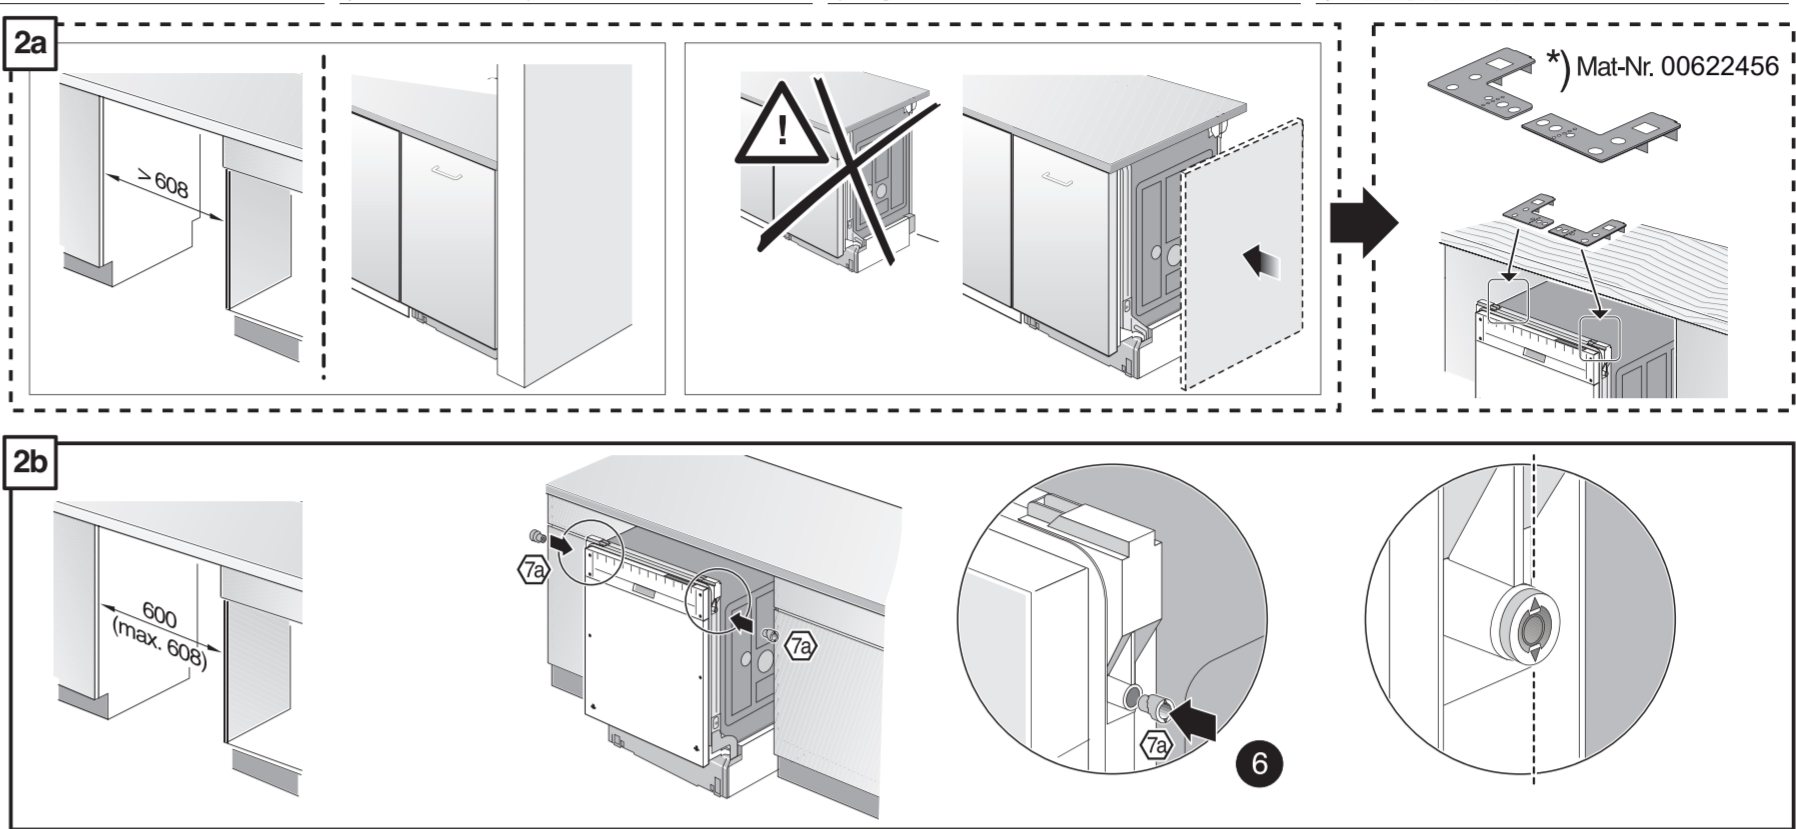

566

566

9001594159 (0010)

GV 640 Voll-I - 86,5 cm - k. SW

566

566