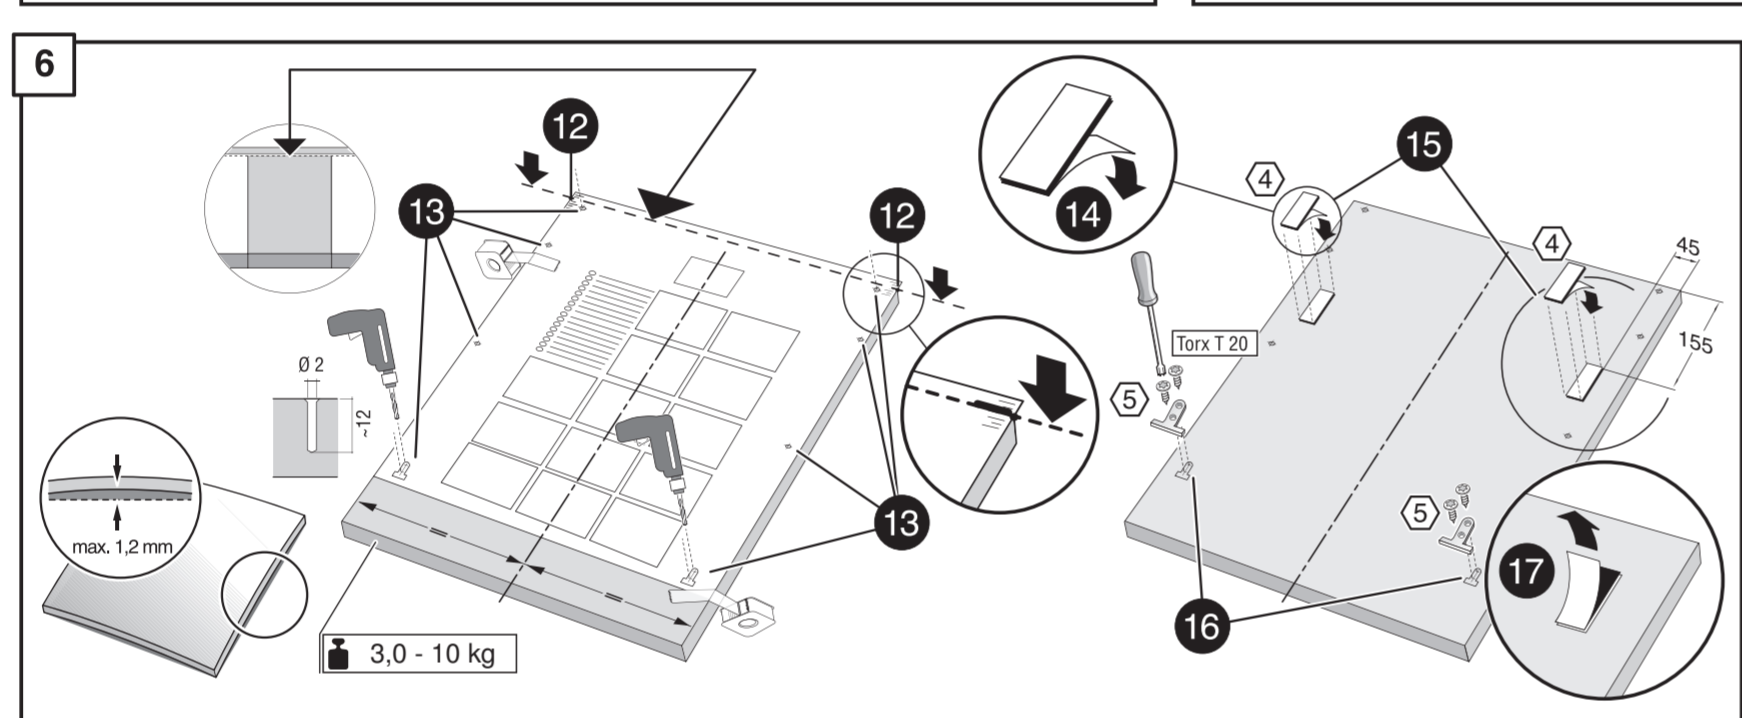

566

566

9001594159 (0010)

GV 640 Voll-I - 86,5 cm - k. SW

566

566