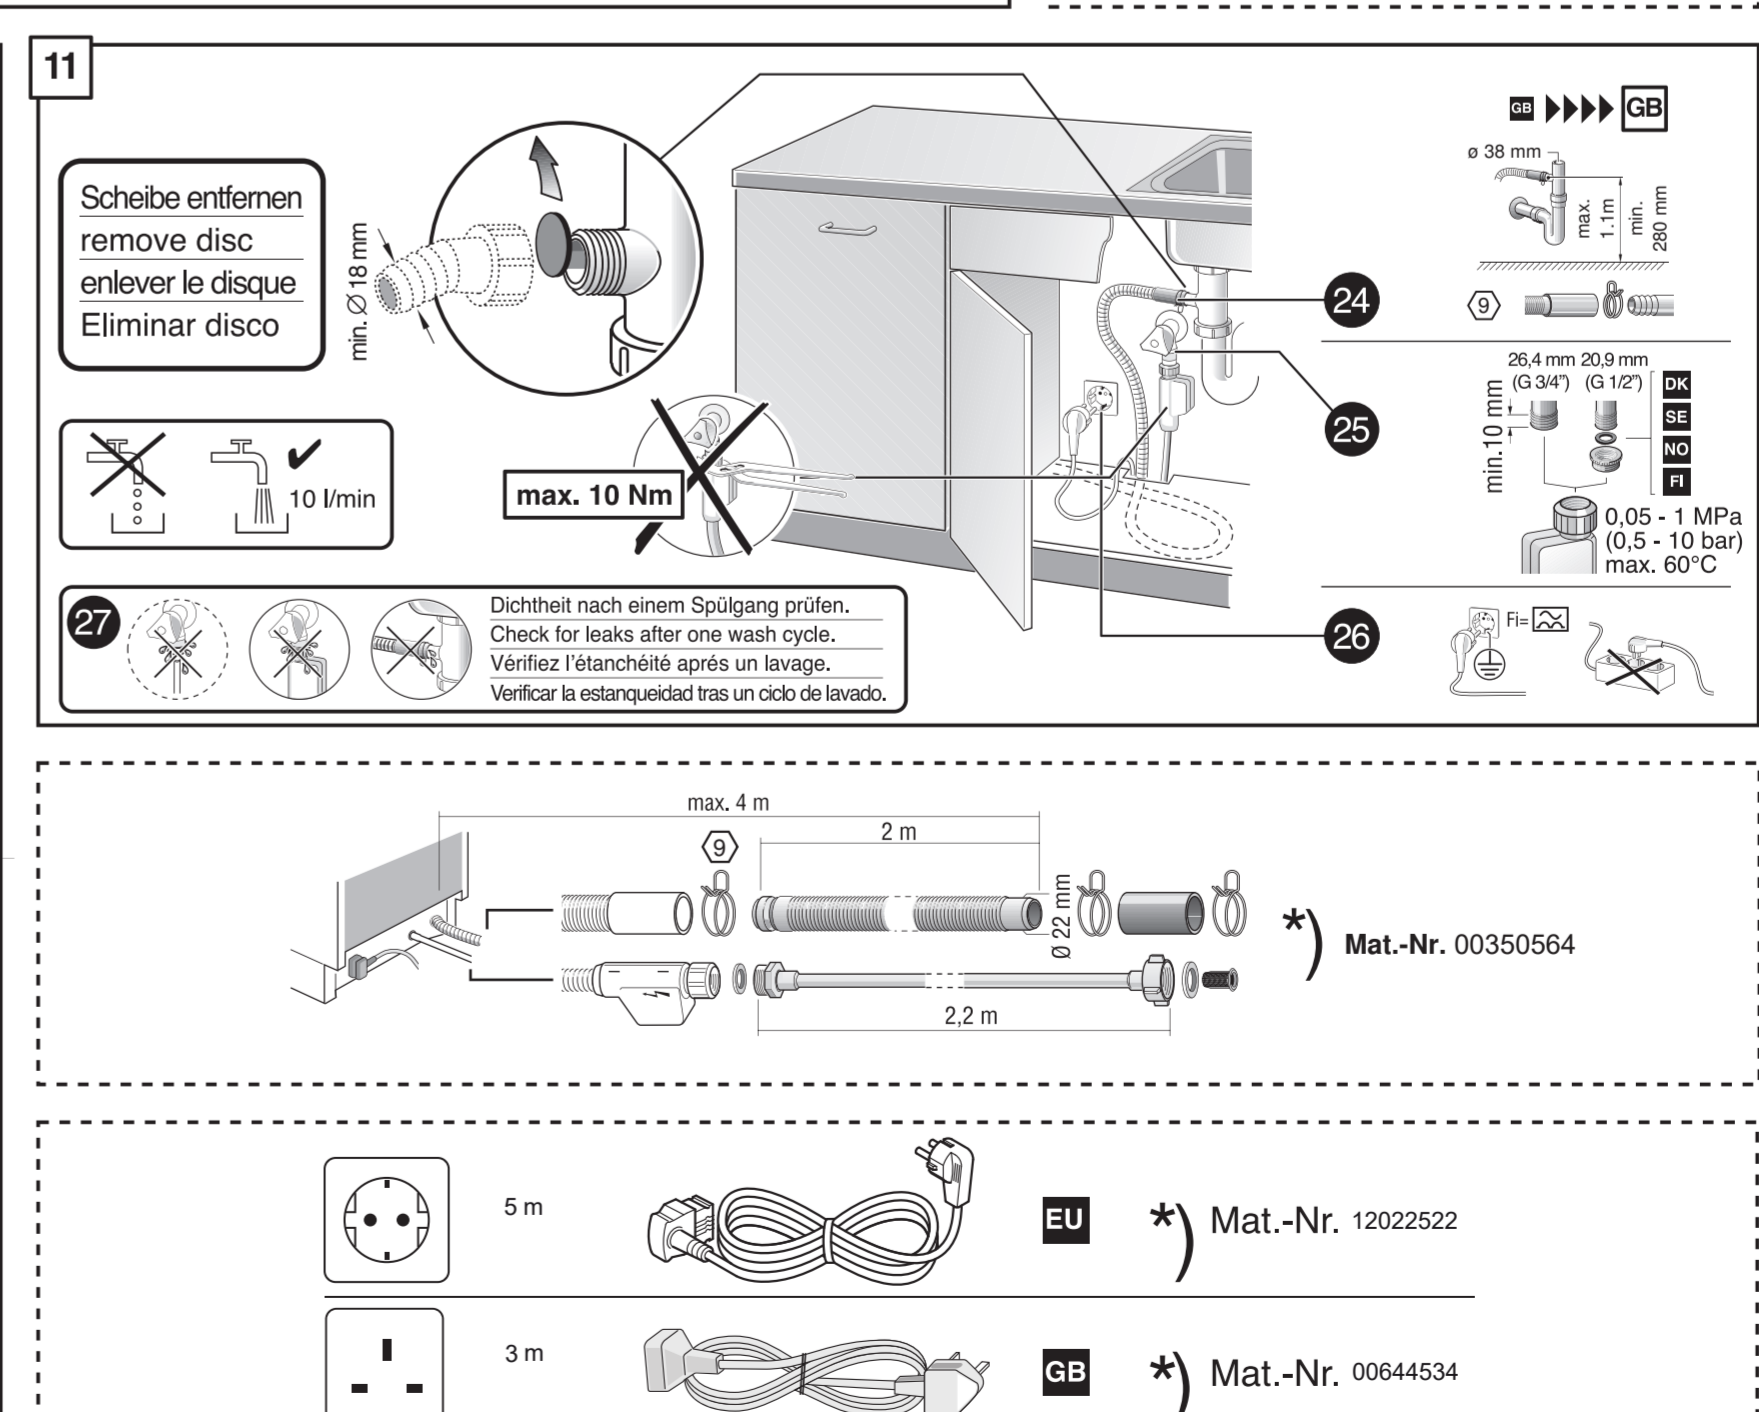

566

566

9001594159 (0010)

GV 640 Voll-I - 86,5 cm - k. SW

566

566