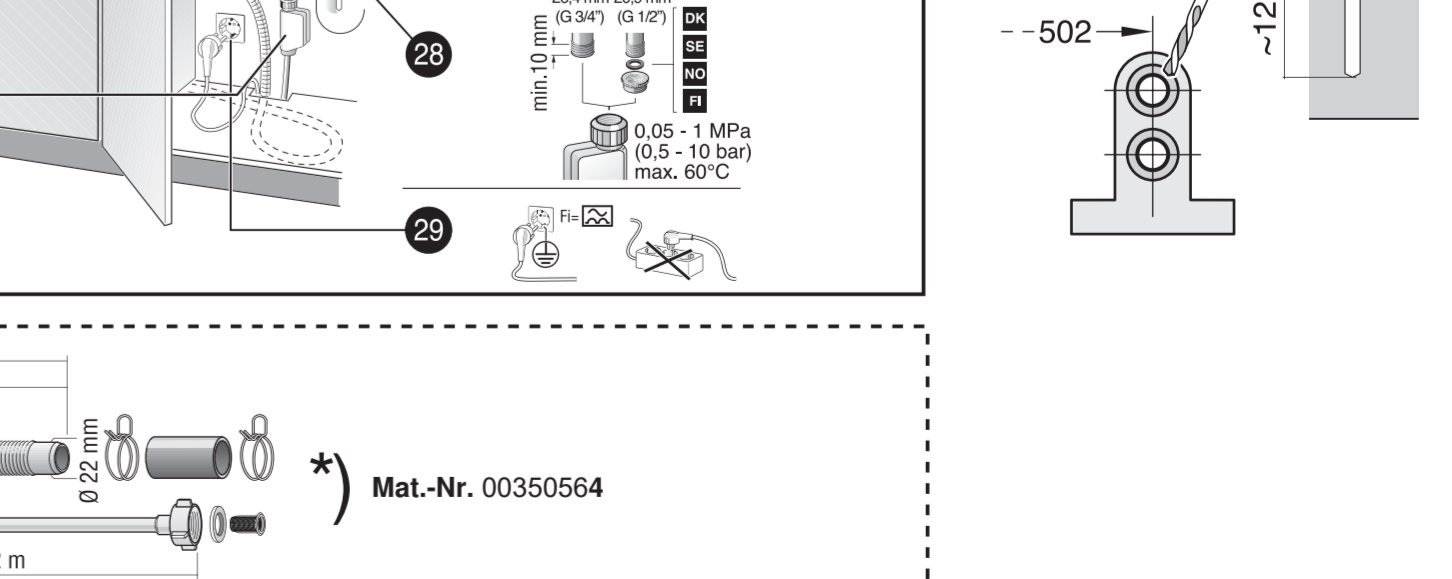

**ko** 설치 설명서  
\*) 고객센터 센터에서 구입 가능

**zh-tw** 安裝說明書  
\*) 可向售後服務站索取

c =	d =
700 mm	≥ 30 mm
710 mm	≥ 20 mm
720 mm	≥ 10 mm
730 - 775 mm	≥ 0 mm

\*) Mat.-Nr. 12022522

\*) Mat.-Nr. 00644534