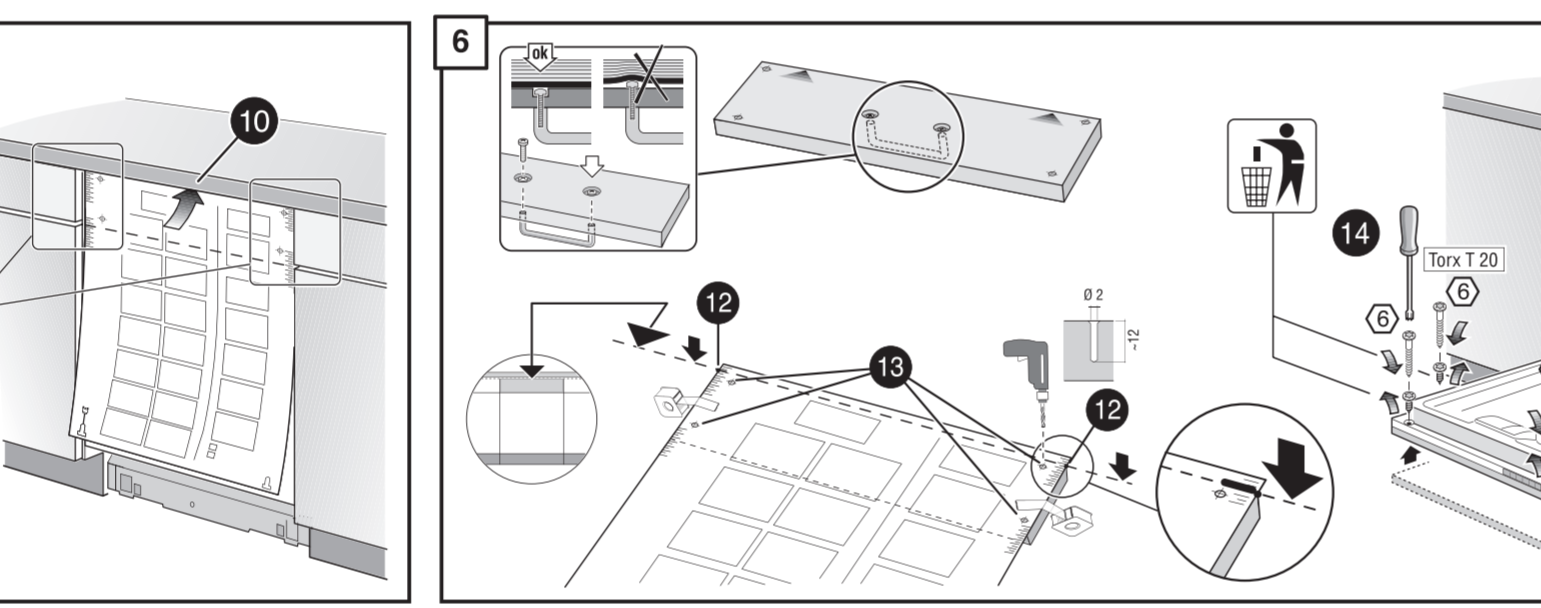

**ko** 설치 설명서  
\*) 고객센터 센터에서 구입 가능

**zh-tw** 安裝說明書  
\*) 可向售後服務站索取

c =	d =
700 mm	≥ 30 mm
710 mm	≥ 20 mm
720 mm	≥ 10 mm
730 - 775 mm	≥ 0 mm

\*) Mat.-Nr. 12022522

\*) Mat.-Nr. 00644534