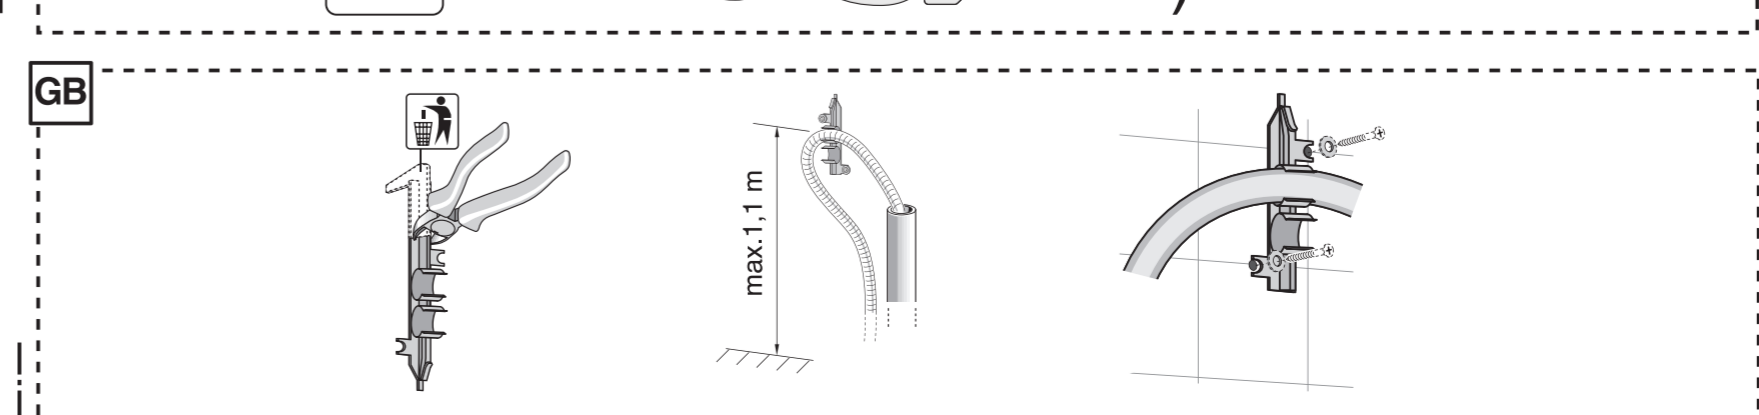

566

566

9001594159 (0010)

GV 640 Voll-I - 86,5 cm - k. SW

566

566