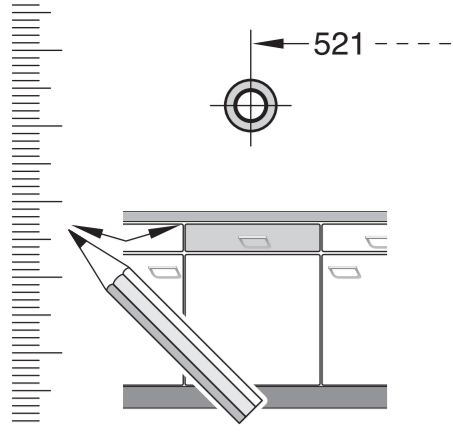

c =	d =
700 mm	≥ 30 mm
710 mm	≥ 20 mm
720 mm	≥ 10 mm
730 - 775 mm	≥ 0 mm

*) Mat.-Nr. 12022522

*) Mat.-Nr. 00644534