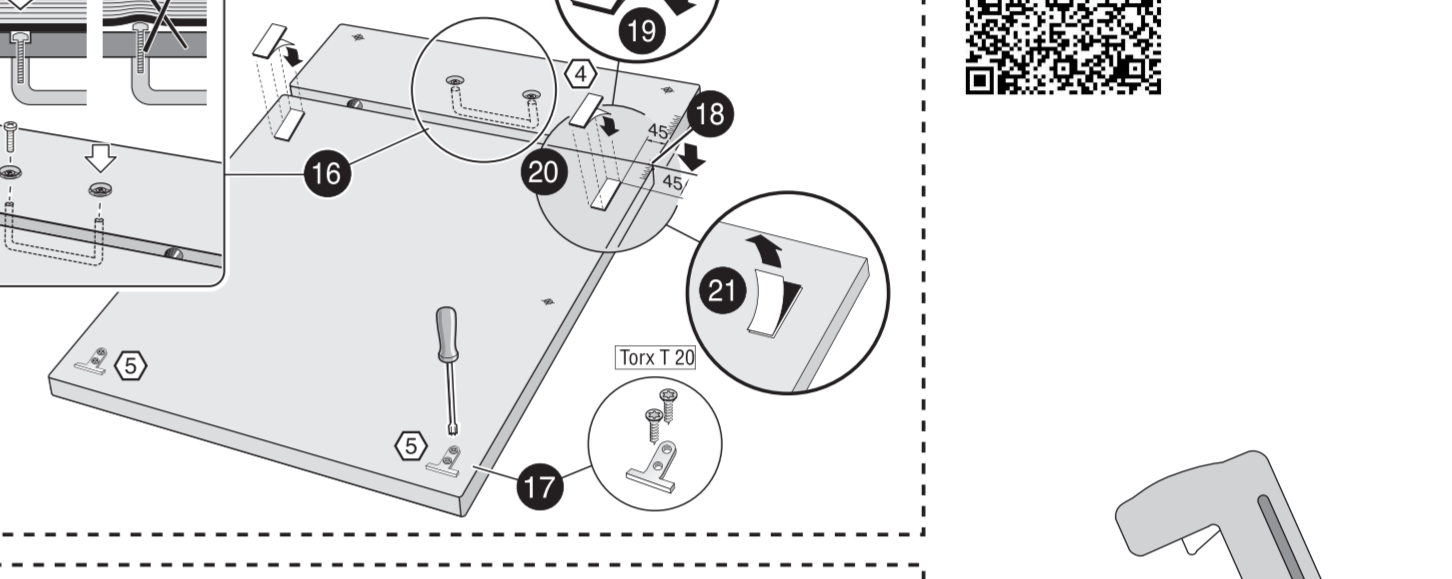

**ko** 설치 설명서  
\*) 고객센터 센터에서 구입 가능

**zh-tw** 安裝說明書  
\*) 可向售後服務站索取

c =	d =
700 mm	≥ 30 mm
710 mm	≥ 20 mm
720 mm	≥ 10 mm
730 - 775 mm	≥ 0 mm

\*) Mat.-Nr. 12022522

\*) Mat.-Nr. 00644534