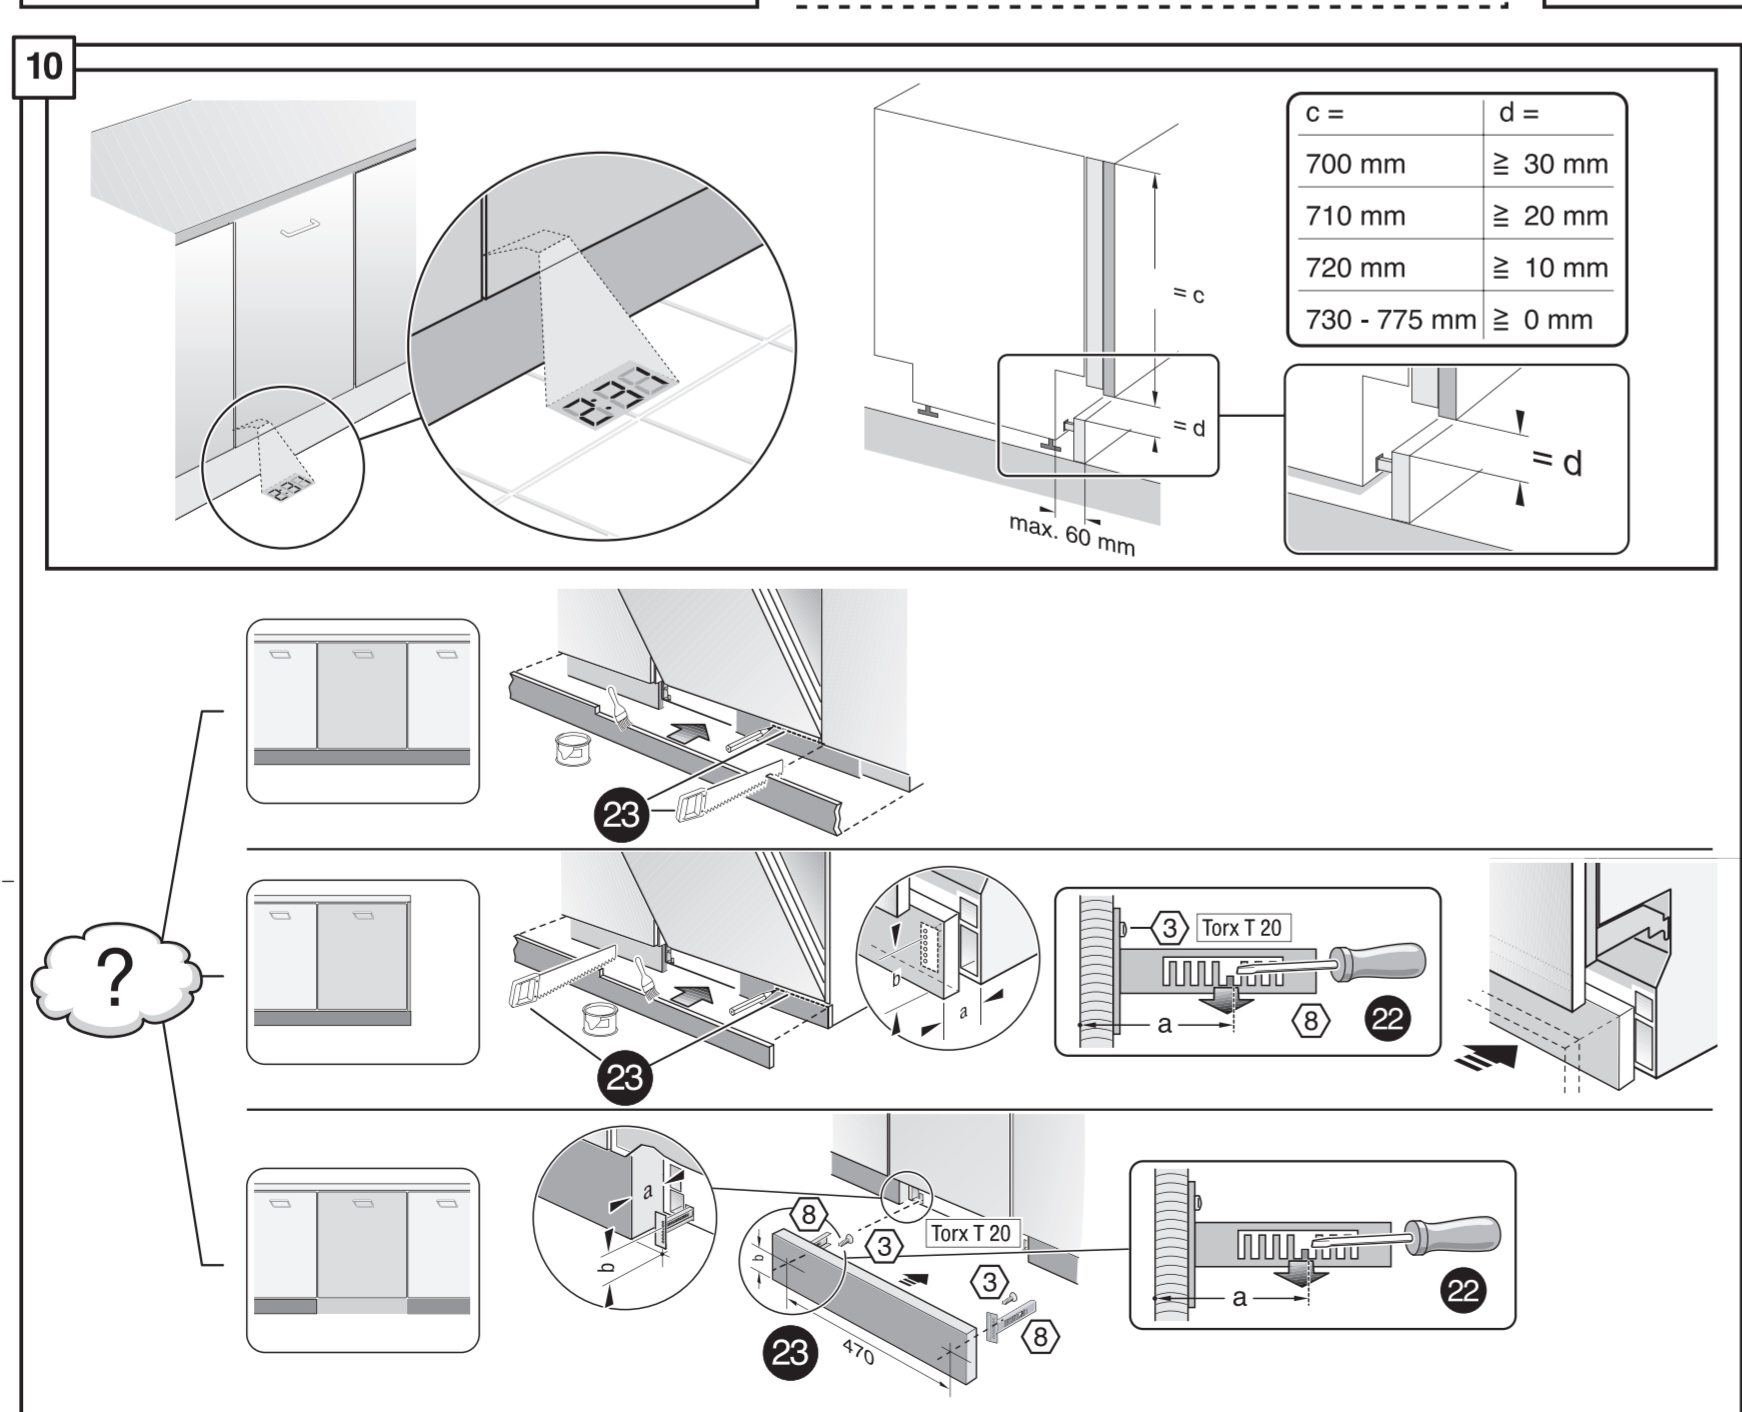

566

566

9001594159 (0010)

GV 640 Voll-I - 86,5 cm - k. SW

566

566