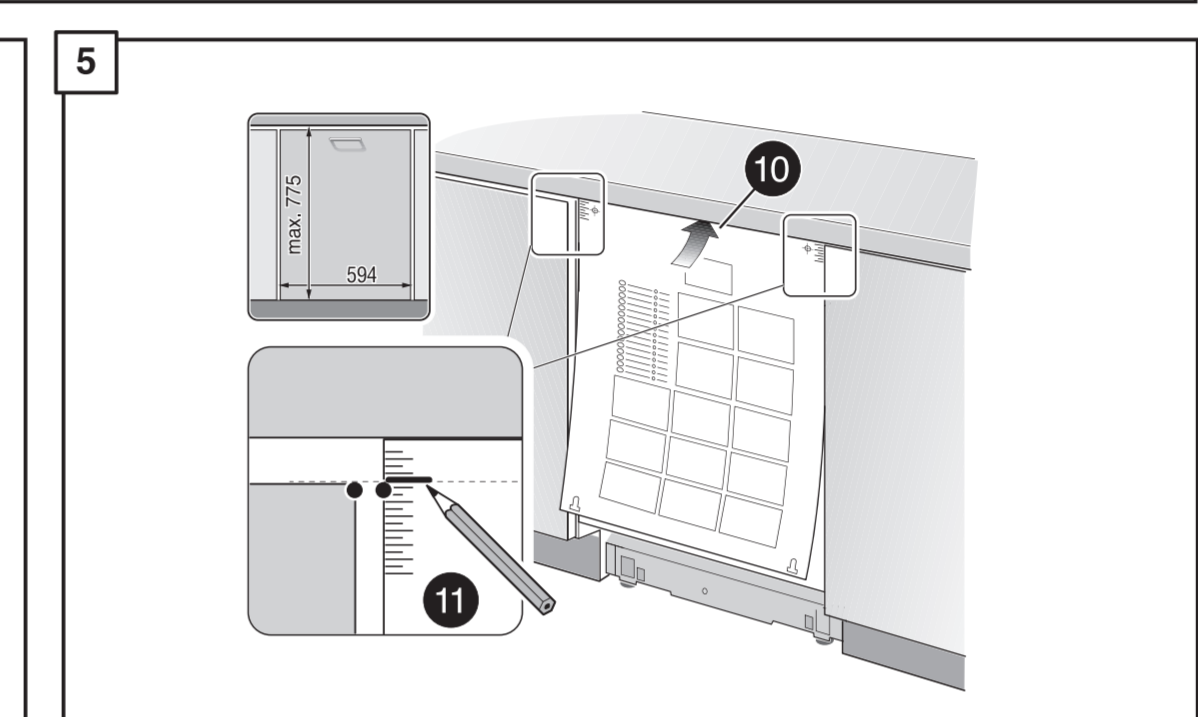

566

566

9001594159 (0010)

GV 640 Voll-I - 86,5 cm - k. SW

566

566