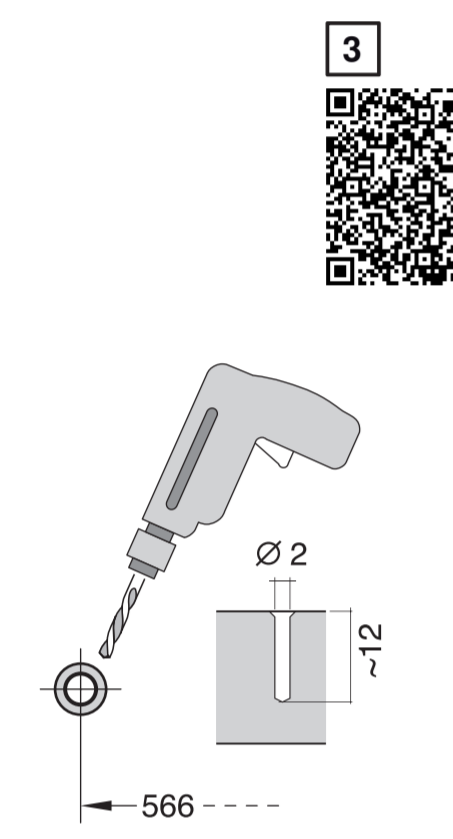

c =	d =
700 mm	≥ 30 mm
710 mm	≥ 20 mm
720 mm	≥ 10 mm
730 - 775 mm	≥ 0 mm

*) Mat.-Nr. 12022522

*) Mat.-Nr. 00644534