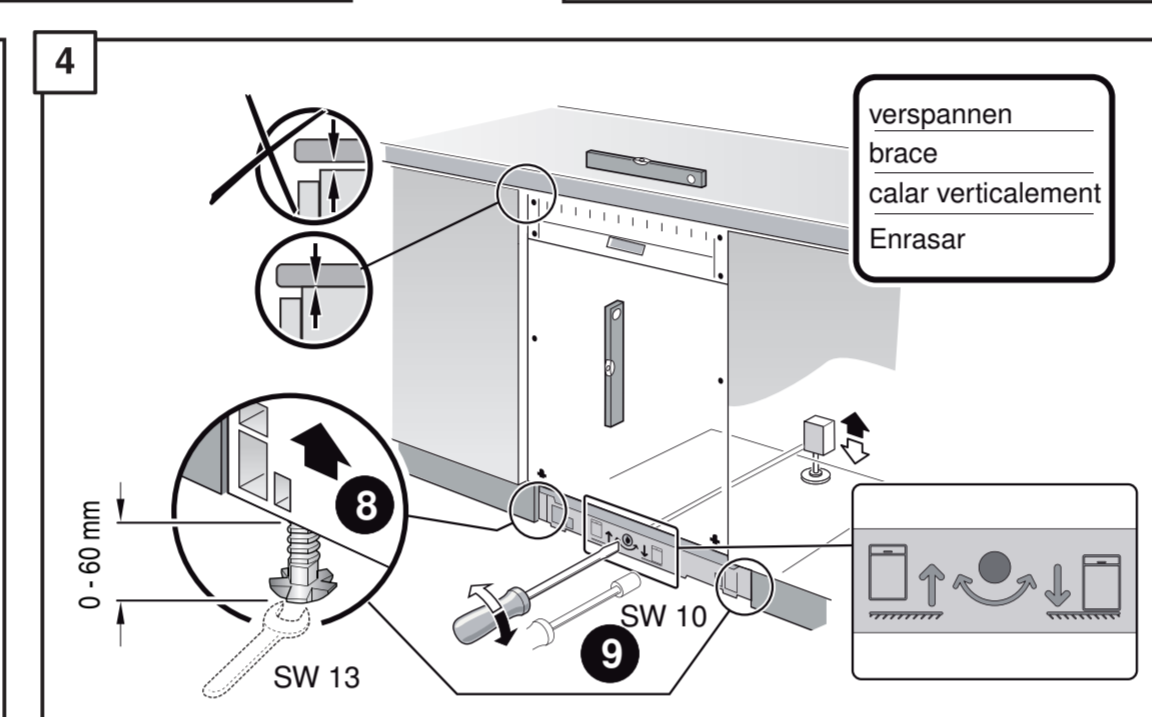

566

566

9001594159 (0010)

GV 640 Voll-I - 86,5 cm - k. SW

566

566