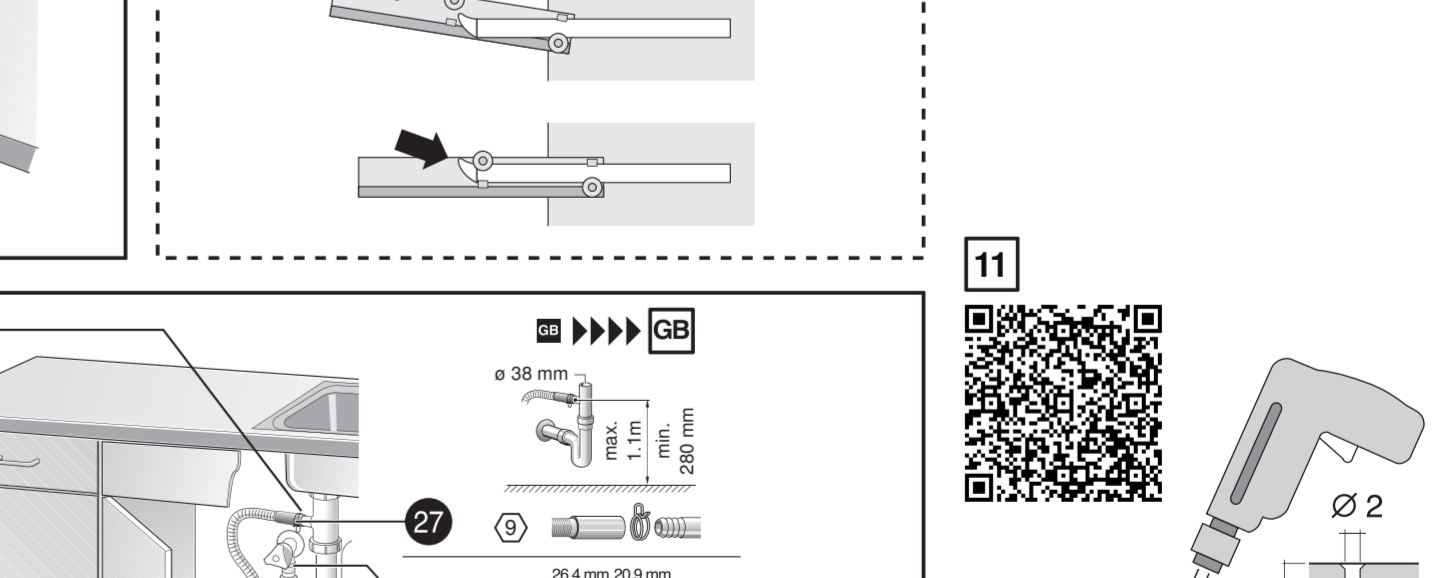

**ko** 설치 설명서  
\*) 고객센터 센터에서 구입 가능

**zh-tw** 安裝說明書  
\*) 可向售後服務站索取

c =	d =
700 mm	≥ 30 mm
710 mm	≥ 20 mm
720 mm	≥ 10 mm
730 - 775 mm	≥ 0 mm

\*) Mat.-Nr. 12022522

\*) Mat.-Nr. 00644534