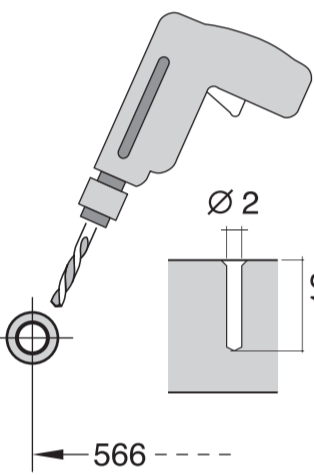

566

566

9001594159 (0010)

GV 640 Voll-I - 86,5 cm - k. SW