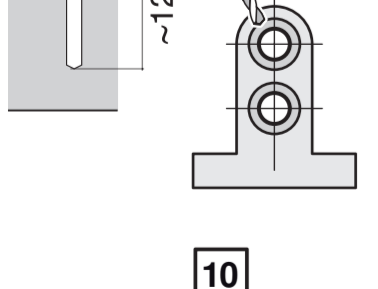

566

566

9001594159 (0010)

GV 640 Voll-I - 86,5 cm - k. SW

566

566