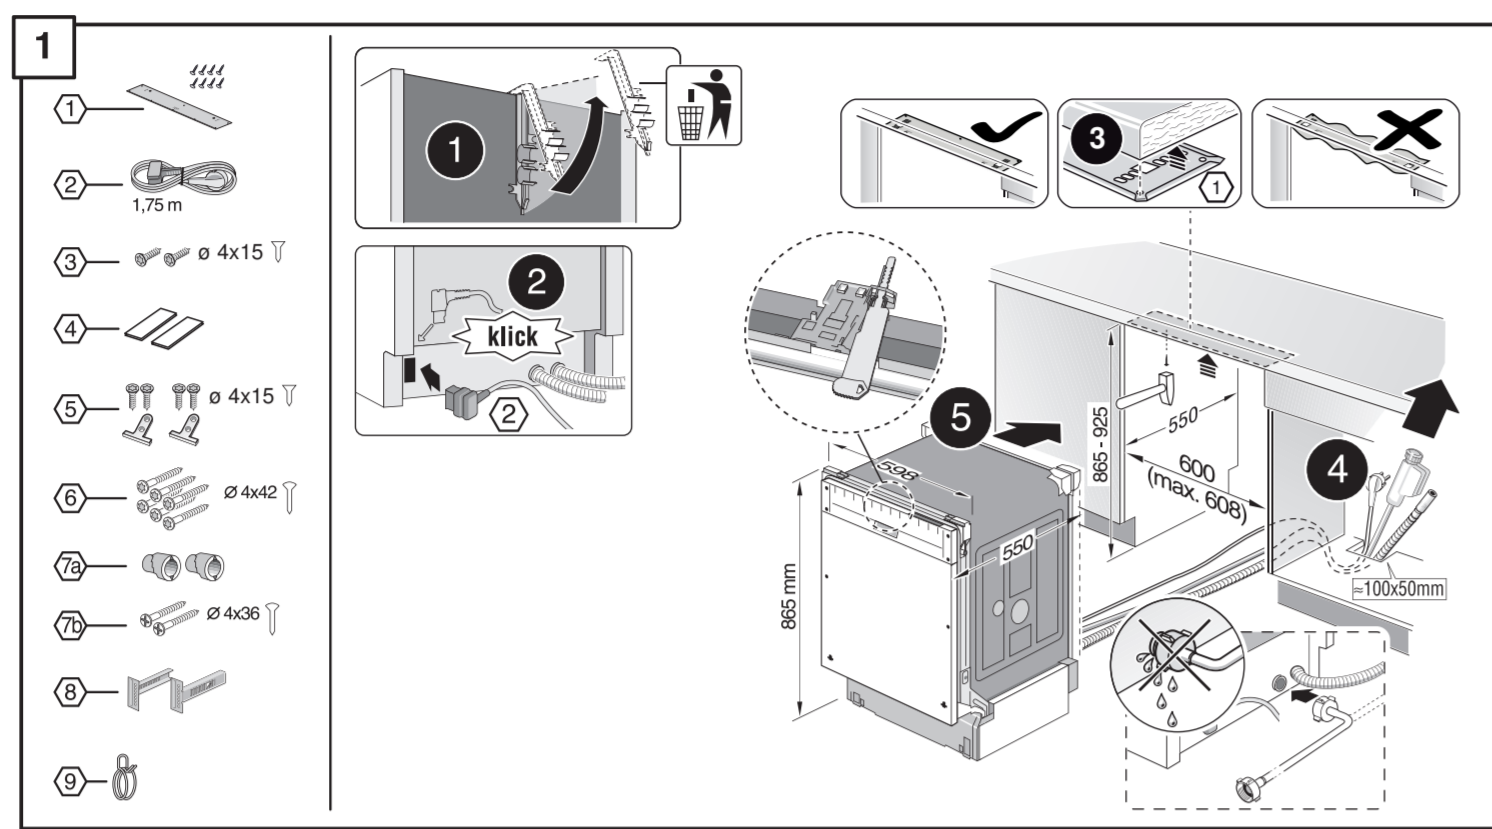

566

566

9001594159 (0010)

GV 640 Voll-I - 86,5 cm - k. SW

566

566