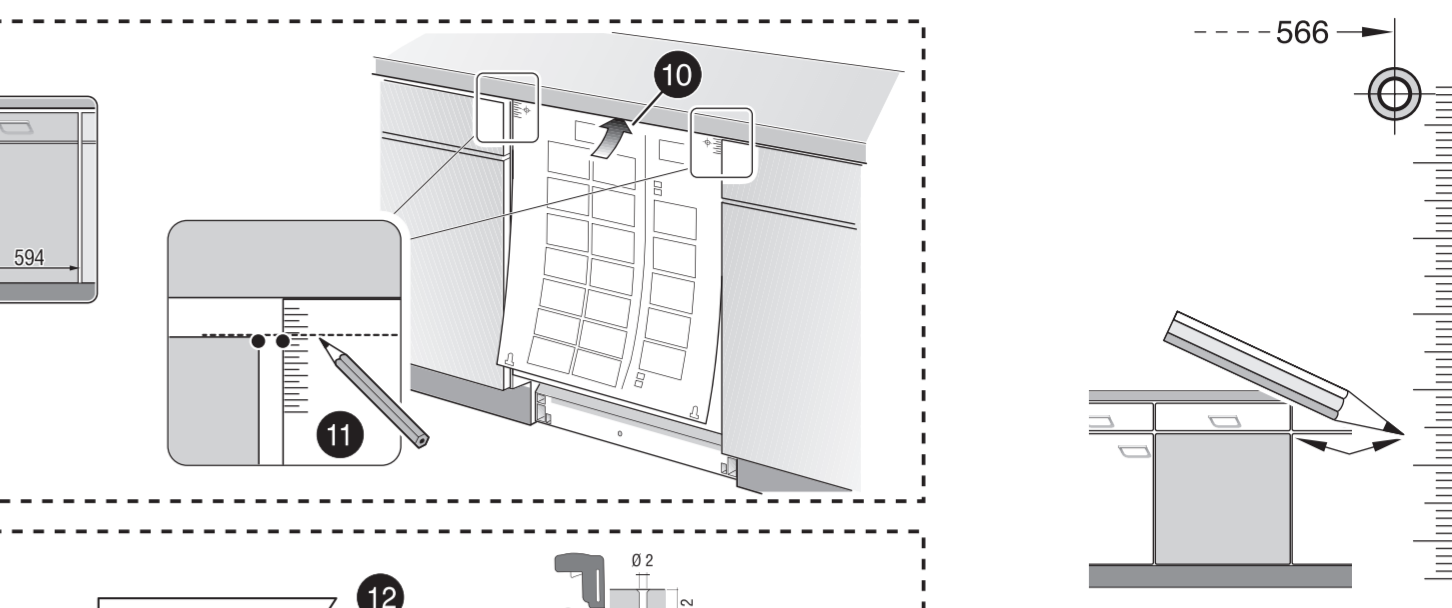

**ko** 설치 설명서  
\*) 고객센터 센터에서 구입 가능

**zh-tw** 安裝說明書  
\*) 可向售後服務站索取

c =	d =
700 mm	≥ 30 mm
710 mm	≥ 20 mm
720 mm	≥ 10 mm
730 - 775 mm	≥ 0 mm

\*) Mat.-Nr. 12022522

\*) Mat.-Nr. 00644534