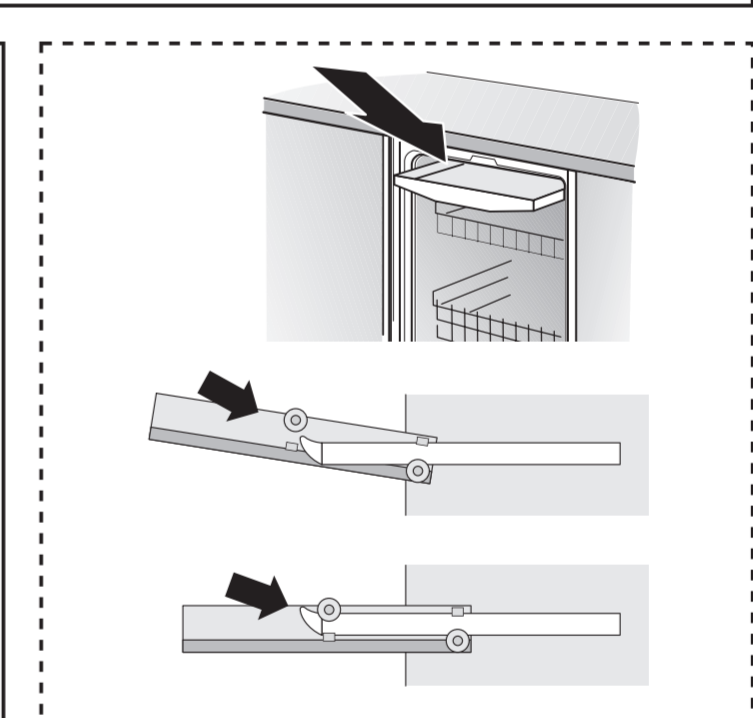

566

566

9001594159 (0010)

GV 640 Voll-I - 86,5 cm - k. SW

566

566