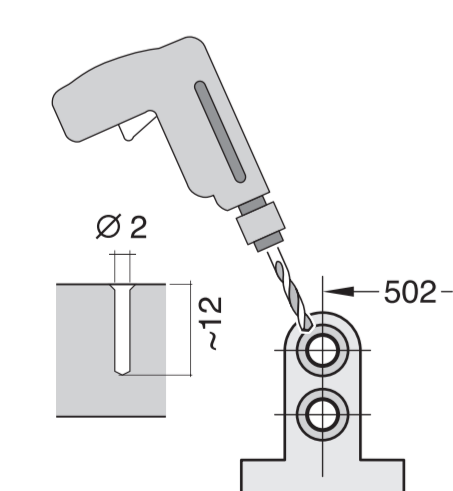

**ko** 설치 설명서  
\*) 고객센터 센터에서 구입 가능

**zh-tw** 安裝說明書  
\*) 可向售後服務站索取

c =	d =
700 mm	≥ 30 mm
710 mm	≥ 20 mm
720 mm	≥ 10 mm
730 - 775 mm	≥ 0 mm

\*) Mat.-Nr. 12022522

\*) Mat.-Nr. 00644534