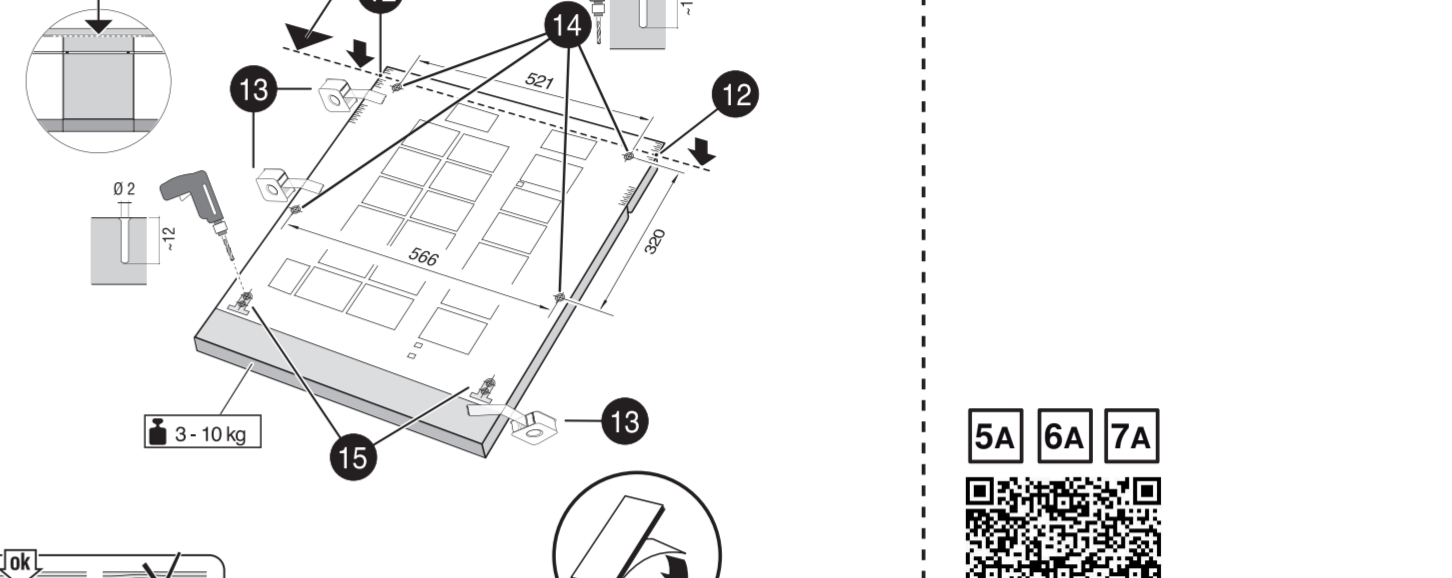

**ko** 설치 설명서  
\*) 고객센터 센터에서 구입 가능

**zh-tw** 安裝說明書  
\*) 可向售後服務站索取

c =	d =
700 mm	≥ 30 mm
710 mm	≥ 20 mm
720 mm	≥ 10 mm
730 - 775 mm	≥ 0 mm

\*) Mat.-Nr. 12022522

\*) Mat.-Nr. 00644534