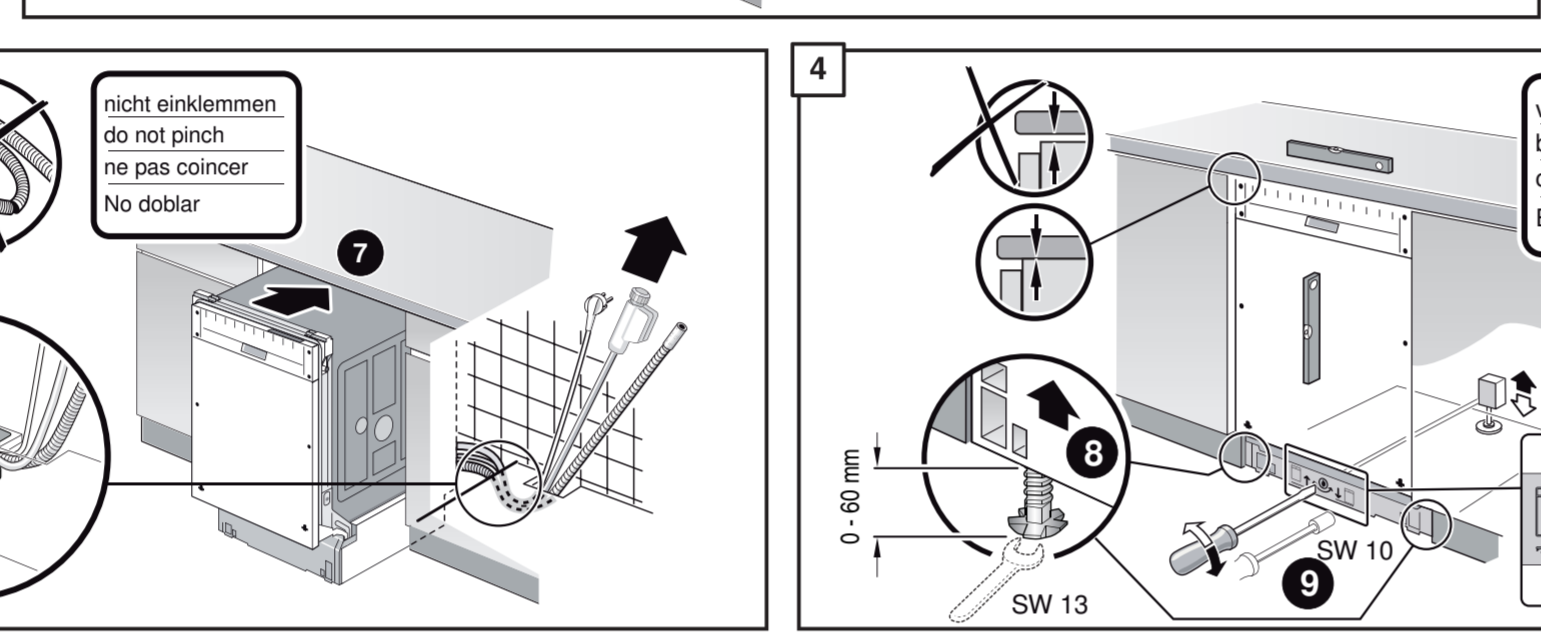

**ko** 설치 설명서  
\*) 고객센터 센터에서 구입 가능

**zh-tw** 安裝說明書  
\*) 可向售後服務站索取

c =	d =
700 mm	≥ 30 mm
710 mm	≥ 20 mm
720 mm	≥ 10 mm
730 - 775 mm	≥ 0 mm

\*) Mat.-Nr. 12022522

\*) Mat.-Nr. 00644534