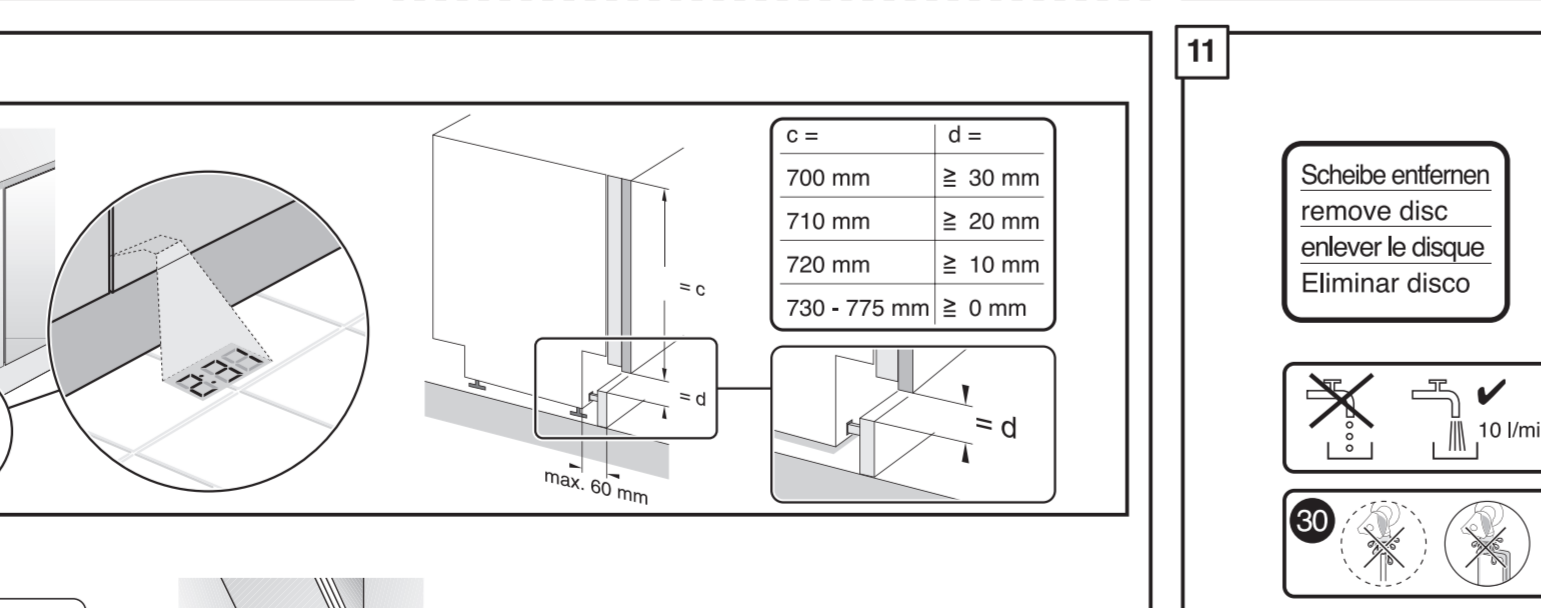

**ko** 설치 설명서  
\*) 고객센터 센터에서 구입 가능

**zh-tw** 安裝說明書  
\*) 可向售後服務站索取

c =	d =
700 mm	≥ 30 mm
710 mm	≥ 20 mm
720 mm	≥ 10 mm
730 - 775 mm	≥ 0 mm

\*) Mat.-Nr. 12022522

\*) Mat.-Nr. 00644534