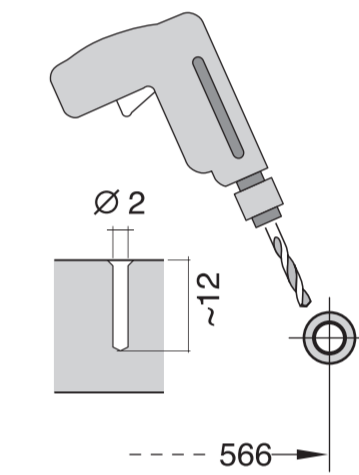

566

566

9001594159 (0010)

GV 640 Voll-I - 86,5 cm - k. SW