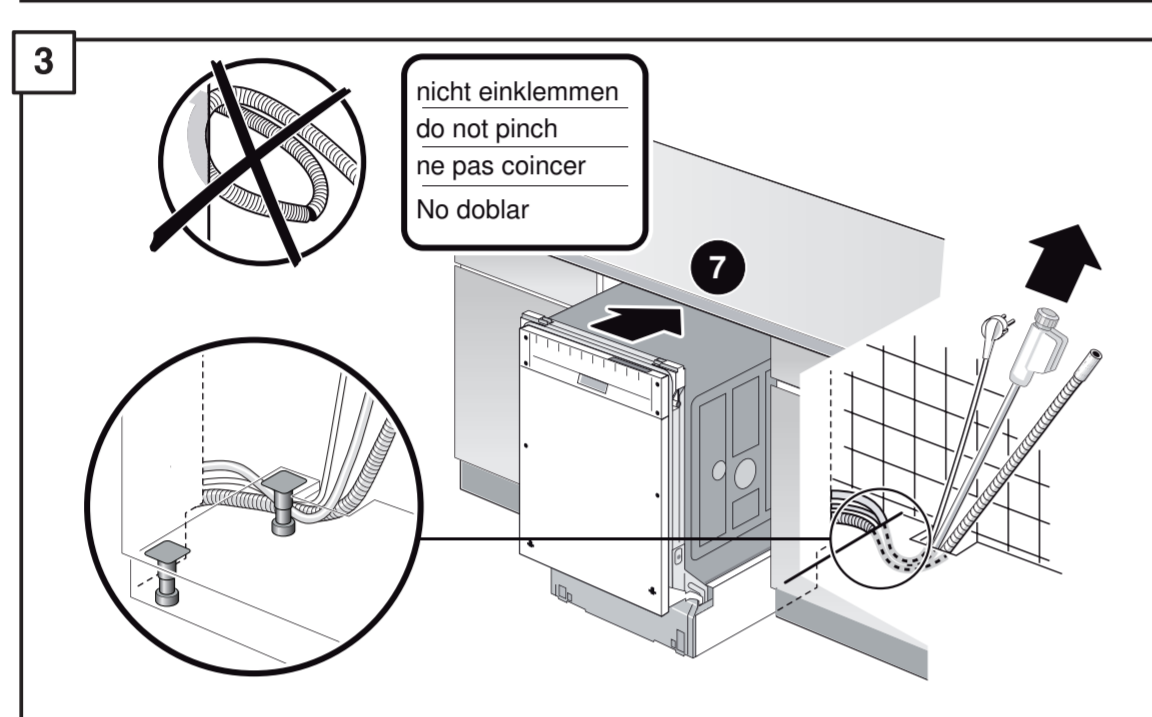

566

566

9001594159 (0010)

GV 640 Voll-I - 86,5 cm - k. SW

566

566