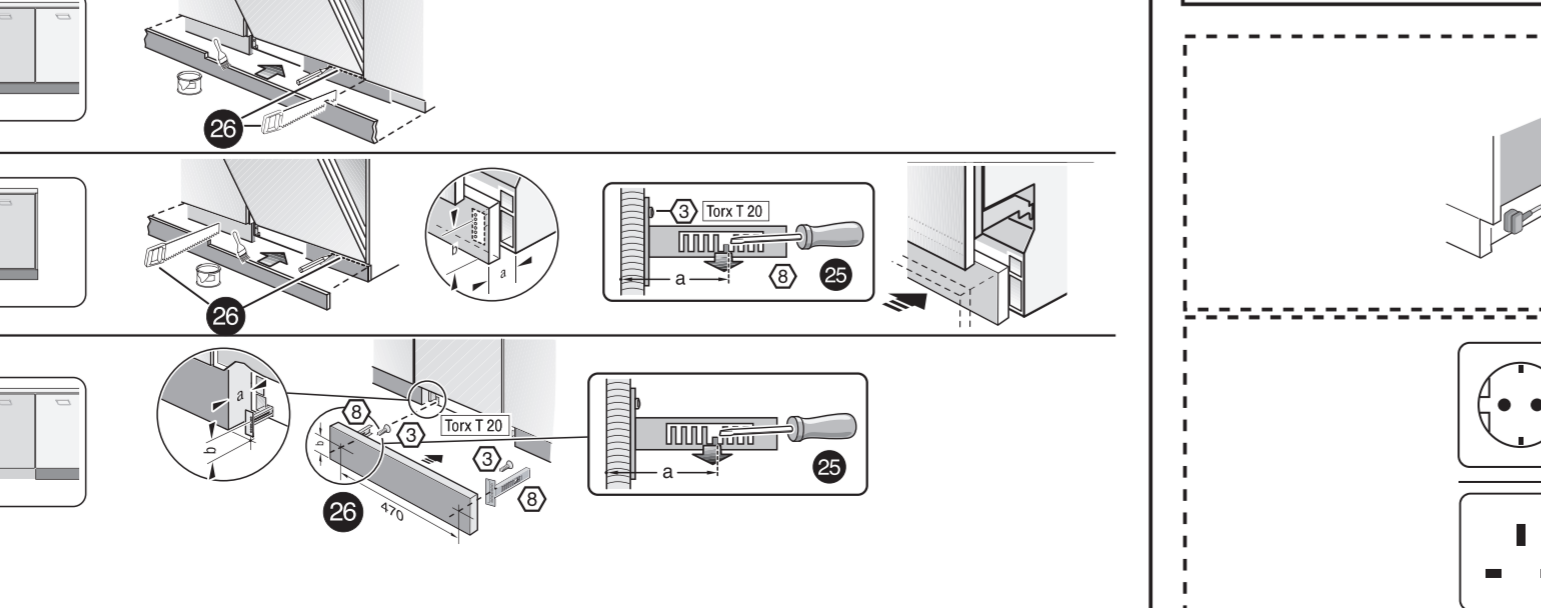

**ko** 설치 설명서  
\*) 고객센터 센터에서 구입 가능

**zh-tw** 安裝說明書  
\*) 可向售後服務站索取

c =	d =
700 mm	≥ 30 mm
710 mm	≥ 20 mm
720 mm	≥ 10 mm
730 - 775 mm	≥ 0 mm

\*) Mat.-Nr. 12022522

\*) Mat.-Nr. 00644534