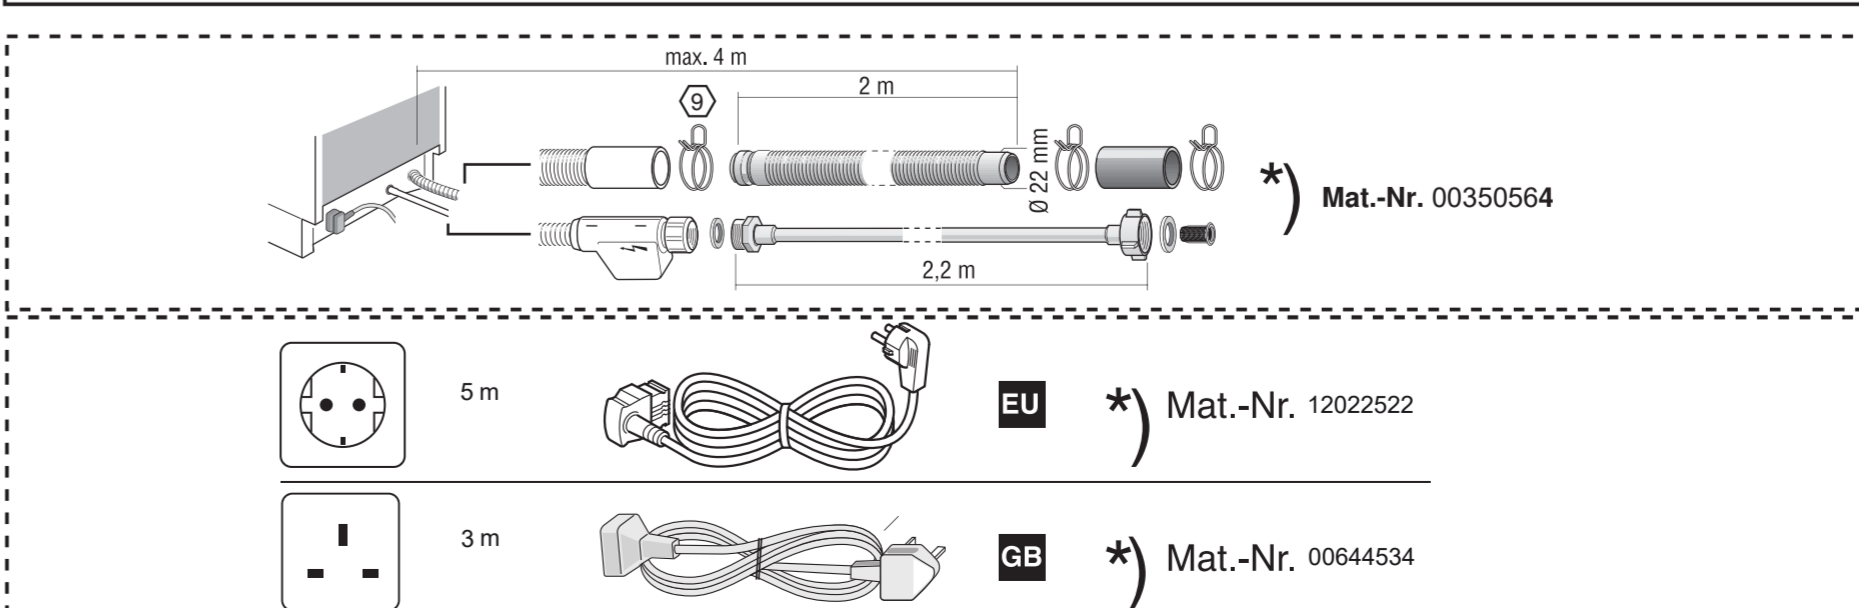

c =	d =
700 mm	≥ 30 mm
710 mm	≥ 20 mm
720 mm	≥ 10 mm
730 - 775 mm	≥ 0 mm