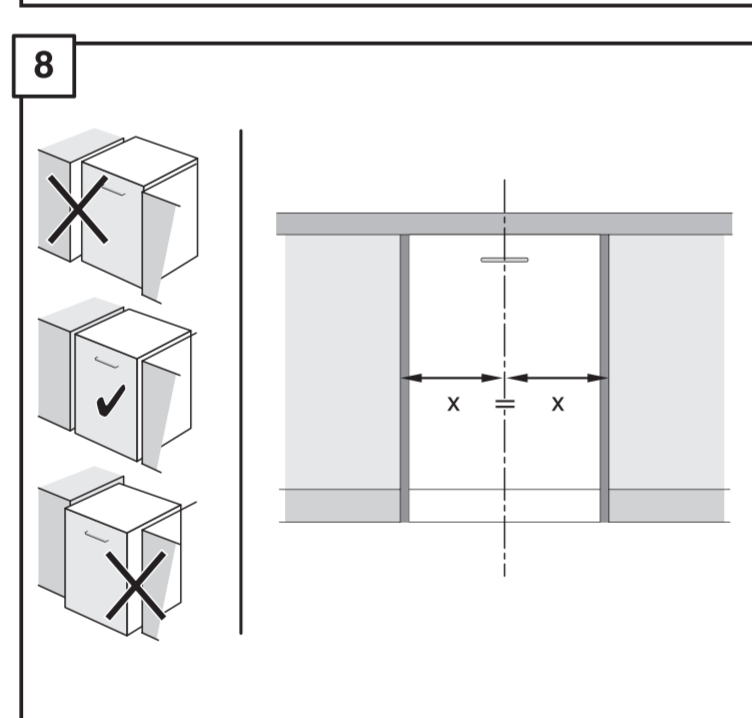

566

566

9001594159 (0010)

GV 640 Voll-I - 86,5 cm - k. SW

566

566