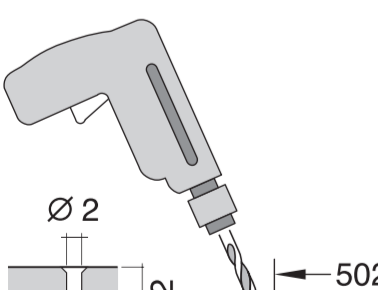

566

566

9001594159 (0010)

GV 640 Voll-I - 86,5 cm - k. SW

566

566