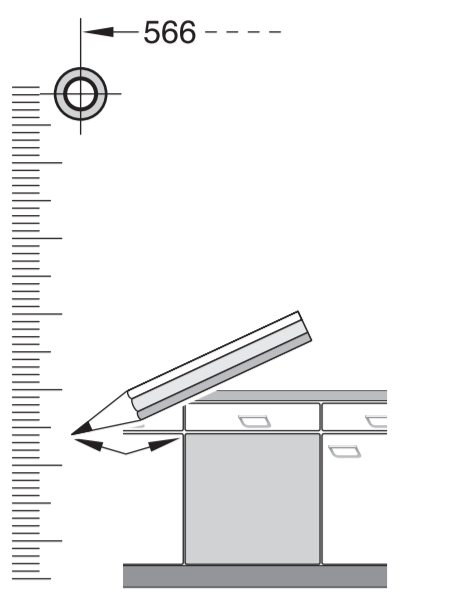

566

566

9001594159 (0010)

GV 640 Voll-I - 86,5 cm - k. SW

566

566

**de** Montageanleitung  
\*) über Kundendienst erhältlich

**en** Installation Instructions  
\*) Available from customer service

**ko** 설치 설명서  
\*) 고객센터 센터에서 구입 가능

**zh-tw** 安裝說明書  
\*) 可向售後服務站索取

c =	d =
700 mm	≥ 30 mm
710 mm	≥ 20 mm
720 mm	≥ 10 mm
730 - 775 mm	≥ 0 mm

\*) Mat.-Nr. 12022522

\*) Mat.-Nr. 00644534