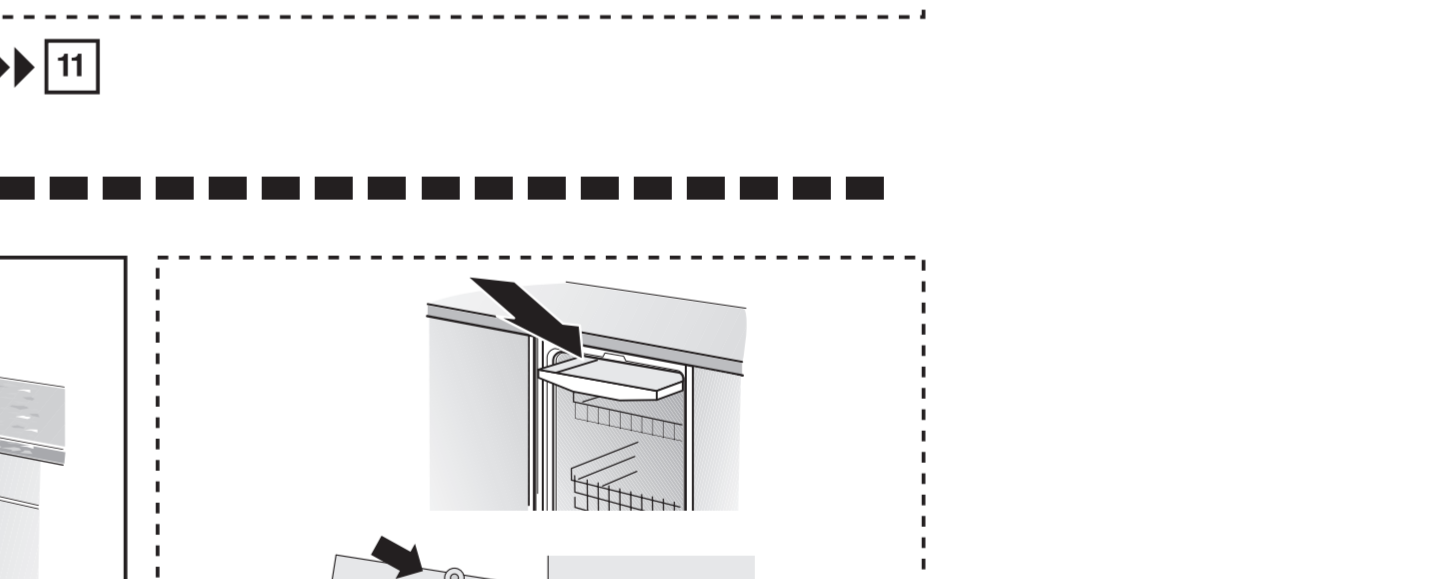

**ko** 설치 설명서  
\*) 고객센터 센터에서 구입 가능

**zh-tw** 安裝說明書  
\*) 可向售後服務站索取

c =	d =
700 mm	≥ 30 mm
710 mm	≥ 20 mm
720 mm	≥ 10 mm
730 - 775 mm	≥ 0 mm

\*) Mat.-Nr. 12022522

\*) Mat.-Nr. 00644534