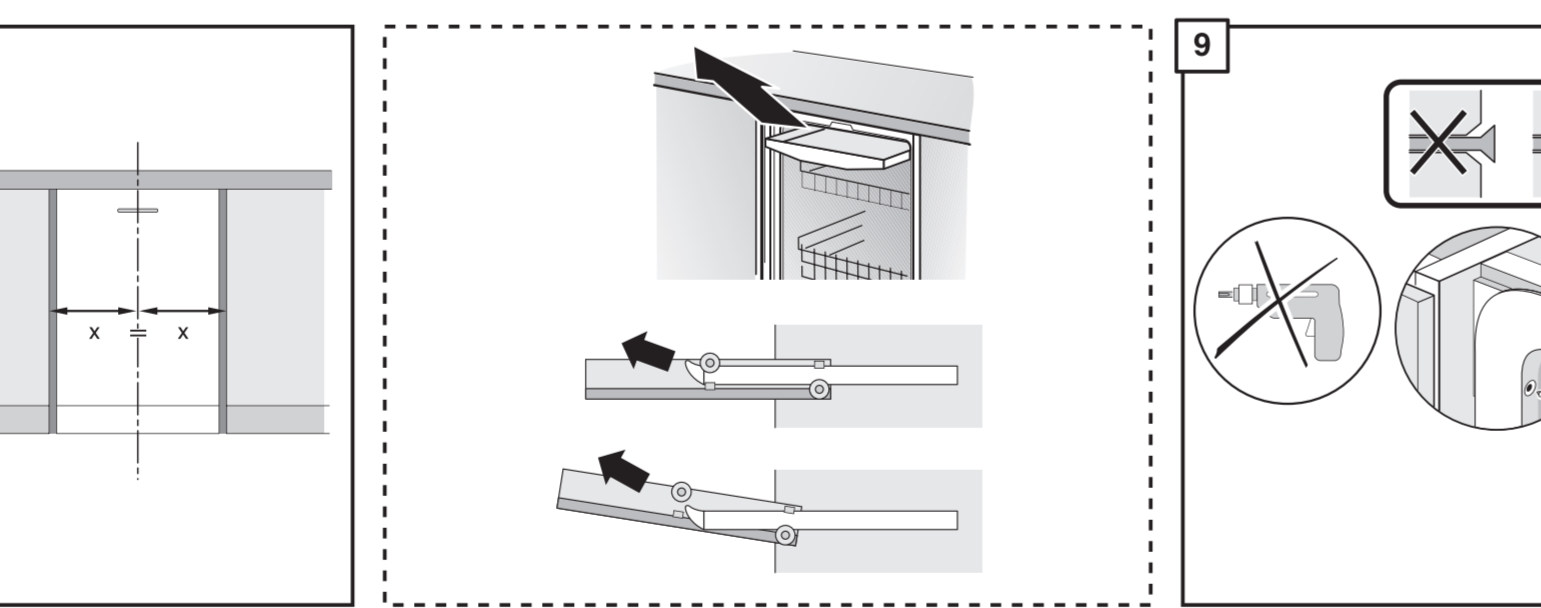

**ko** 설치 설명서  
\*) 고객센터 센터에서 구입 가능

**zh-tw** 安裝說明書  
\*) 可向售後服務站索取

c =	d =
700 mm	≥ 30 mm
710 mm	≥ 20 mm
720 mm	≥ 10 mm
730 - 775 mm	≥ 0 mm

\*) Mat.-Nr. 12022522

\*) Mat.-Nr. 00644534