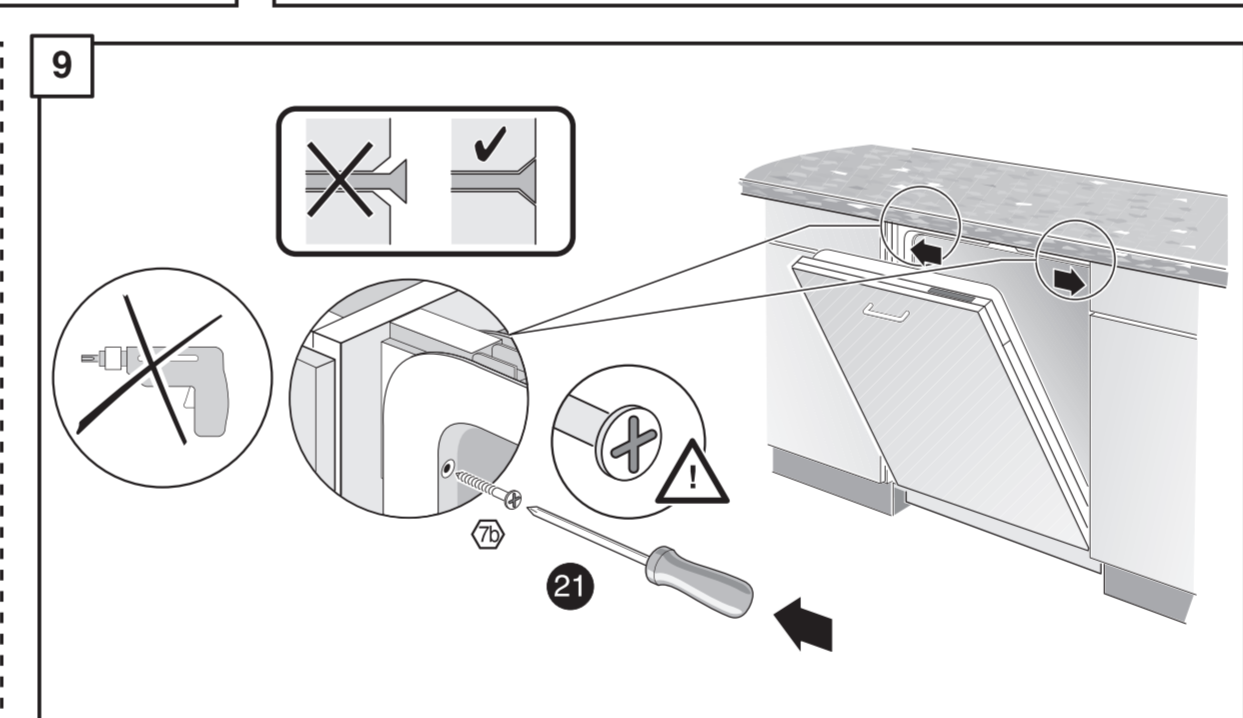

566

566

9001594159 (0010)

GV 640 Voll-I - 86,5 cm - k. SW

566

566