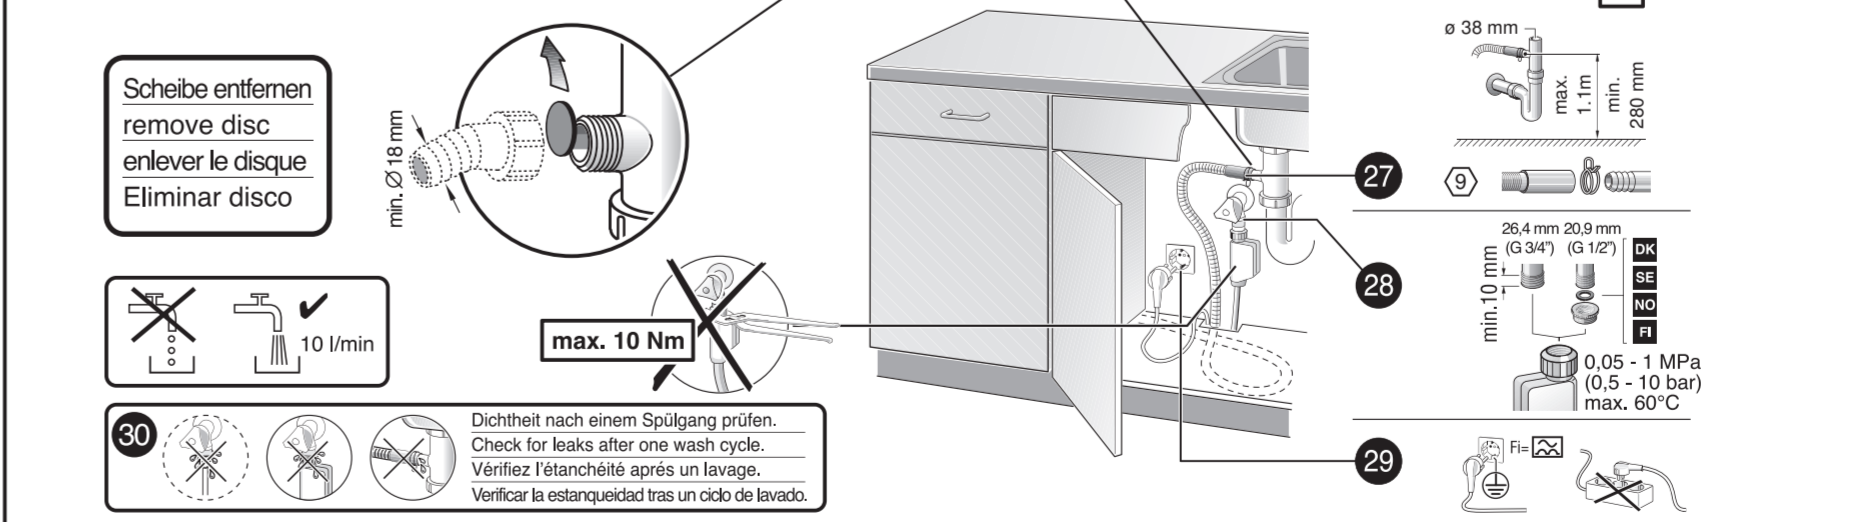

**ko** 설치 설명서  
\*) 고객센터 센터에서 구입 가능

**zh-tw** 安裝說明書  
\*) 可向售後服務站索取

c =	d =
700 mm	≥ 30 mm
710 mm	≥ 20 mm
720 mm	≥ 10 mm
730 - 775 mm	≥ 0 mm

\*) Mat.-Nr. 12022522

\*) Mat.-Nr. 00644534