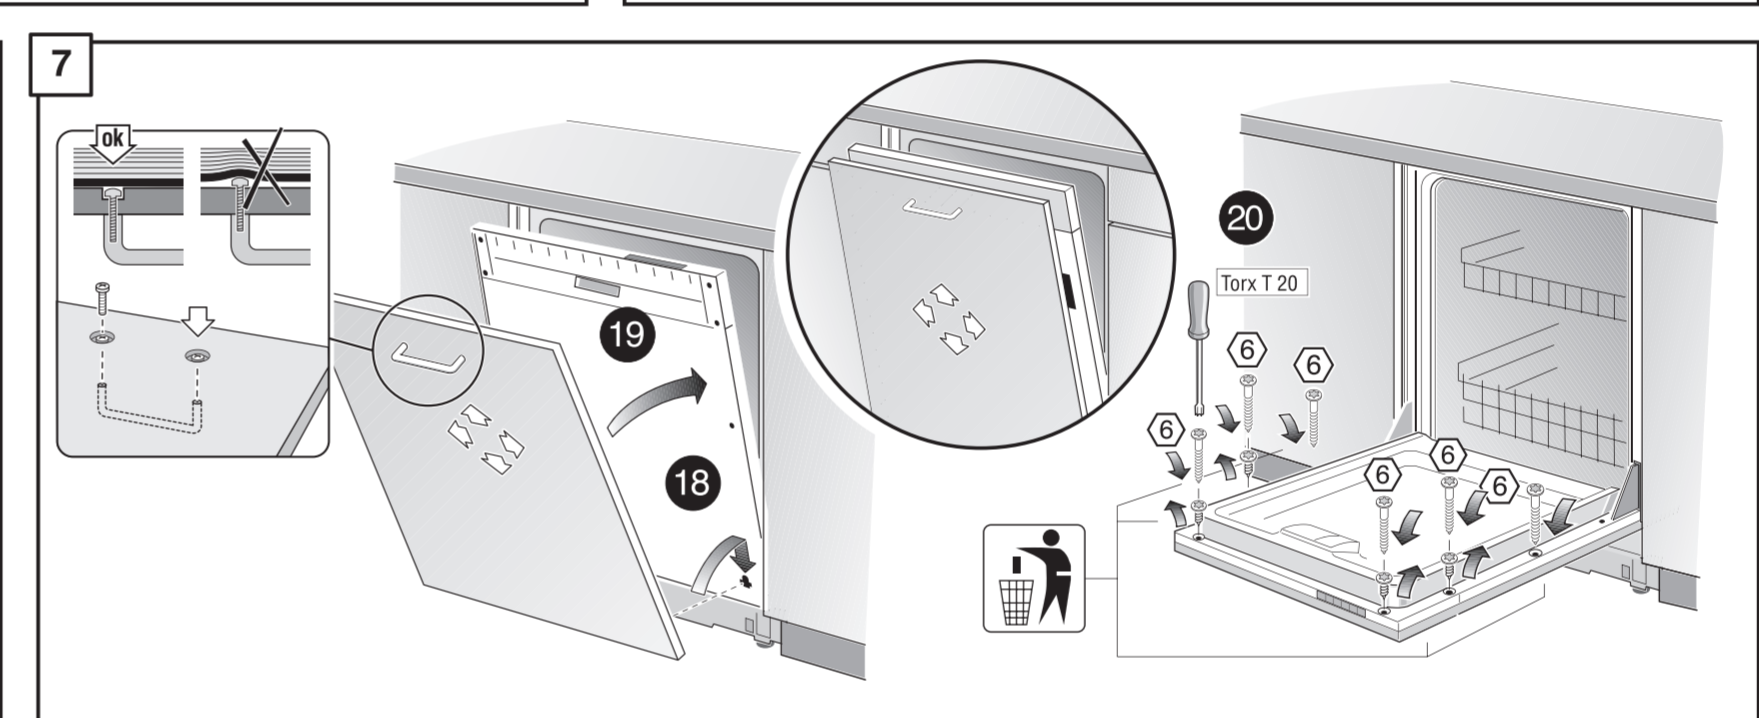

566

566

9001594159 (0010)

GV 640 Voll-I - 86,5 cm - k. SW

566

566