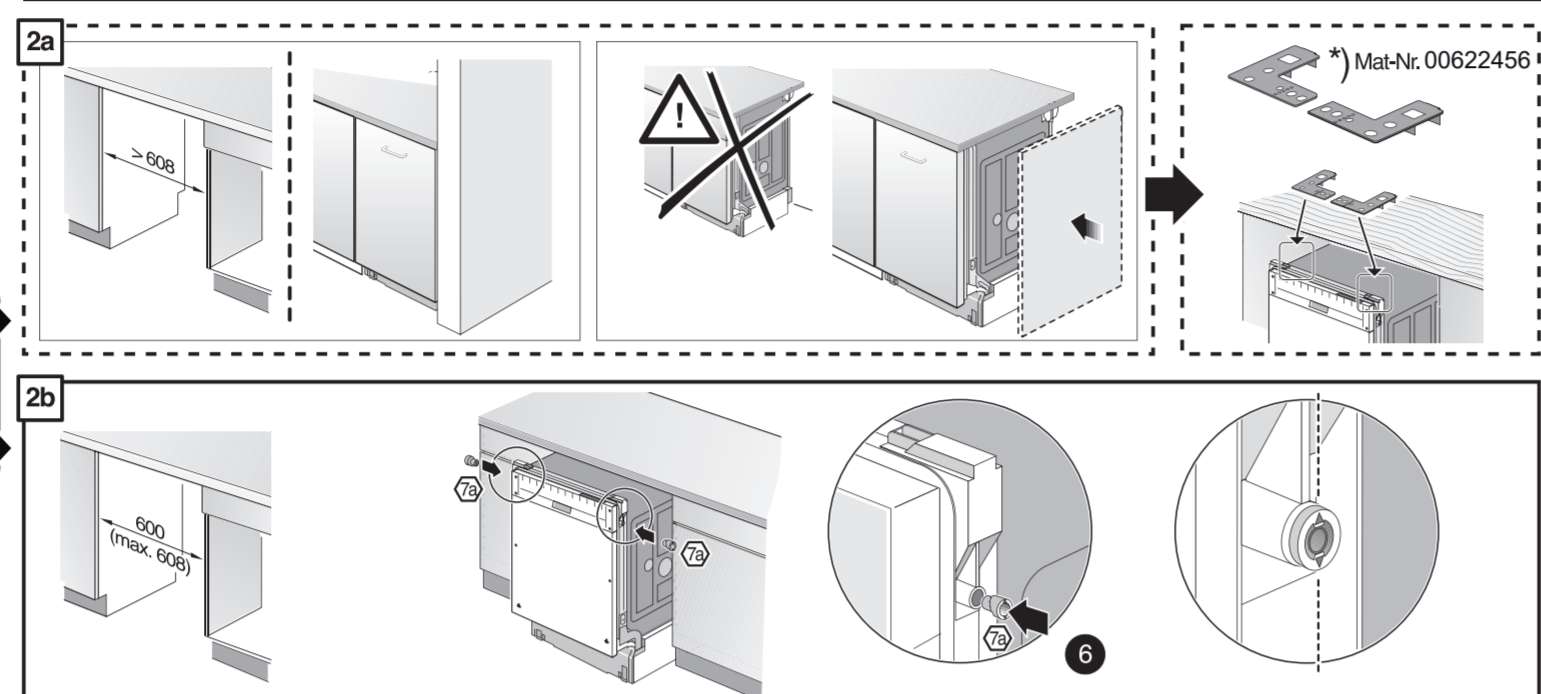

**ko** 설치 설명서  
\*) 고객센터 센터에서 구입 가능

**zh-tw** 安裝說明書  
\*) 可向售後服務站索取

c =	d =
700 mm	≥ 30 mm
710 mm	≥ 20 mm
720 mm	≥ 10 mm
730 - 775 mm	≥ 0 mm

\*) Mat.-Nr. 12022522

\*) Mat.-Nr. 00644534