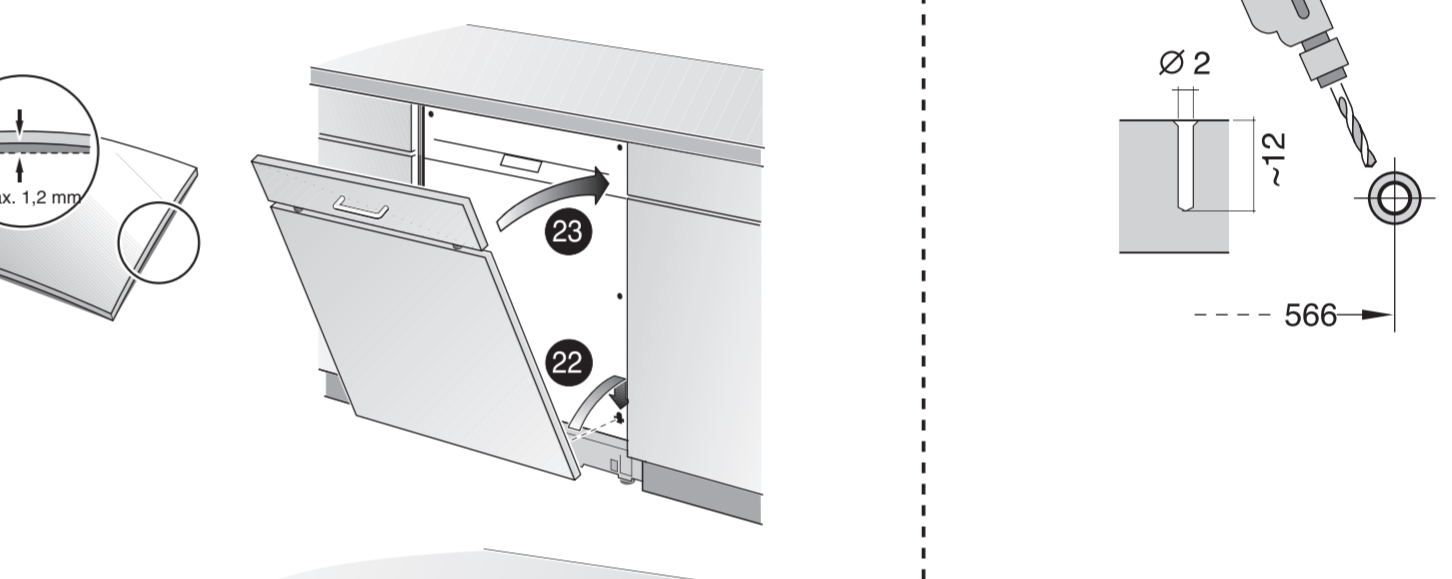

**ko** 설치 설명서  
\*) 고객센터 센터에서 구입 가능

**zh-tw** 安裝說明書  
\*) 可向售後服務站索取

c =	d =
700 mm	≥ 30 mm
710 mm	≥ 20 mm
720 mm	≥ 10 mm
730 - 775 mm	≥ 0 mm

\*) Mat.-Nr. 12022522

\*) Mat.-Nr. 00644534