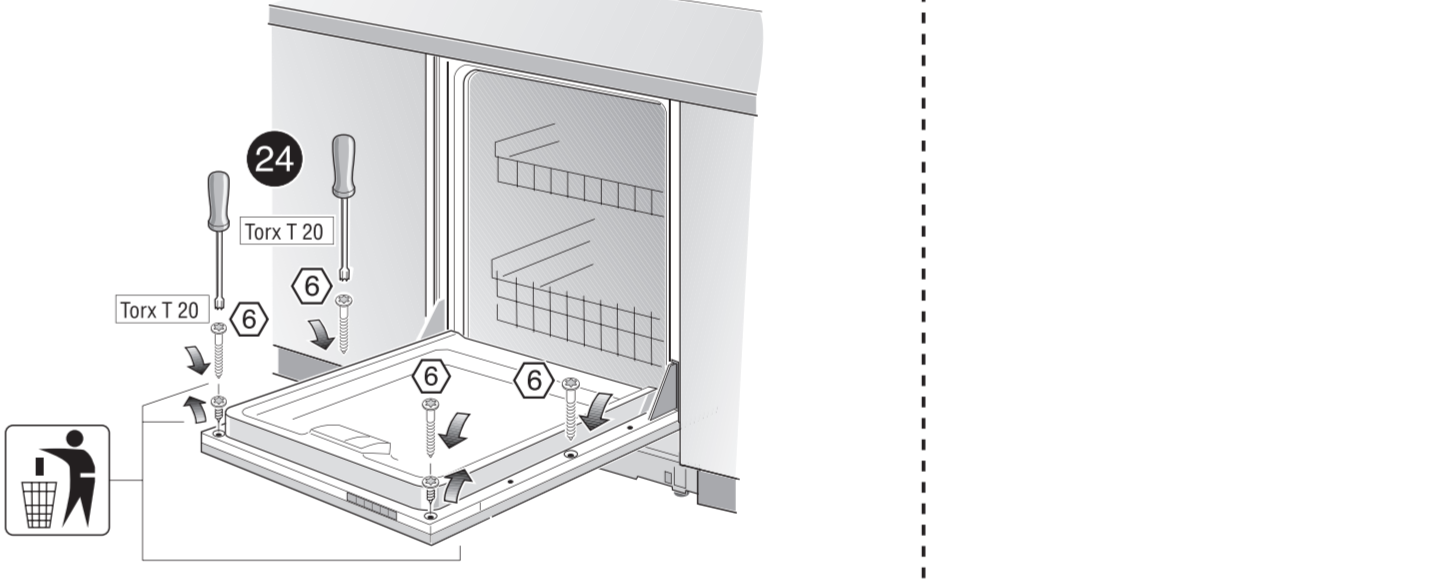

**ko** 설치 설명서  
\*) 고객센터 센터에서 구입 가능

**zh-tw** 安裝說明書  
\*) 可向售後服務站索取

c =	d =
700 mm	≥ 30 mm
710 mm	≥ 20 mm
720 mm	≥ 10 mm
730 - 775 mm	≥ 0 mm

\*) Mat.-Nr. 12022522

\*) Mat.-Nr. 00644534