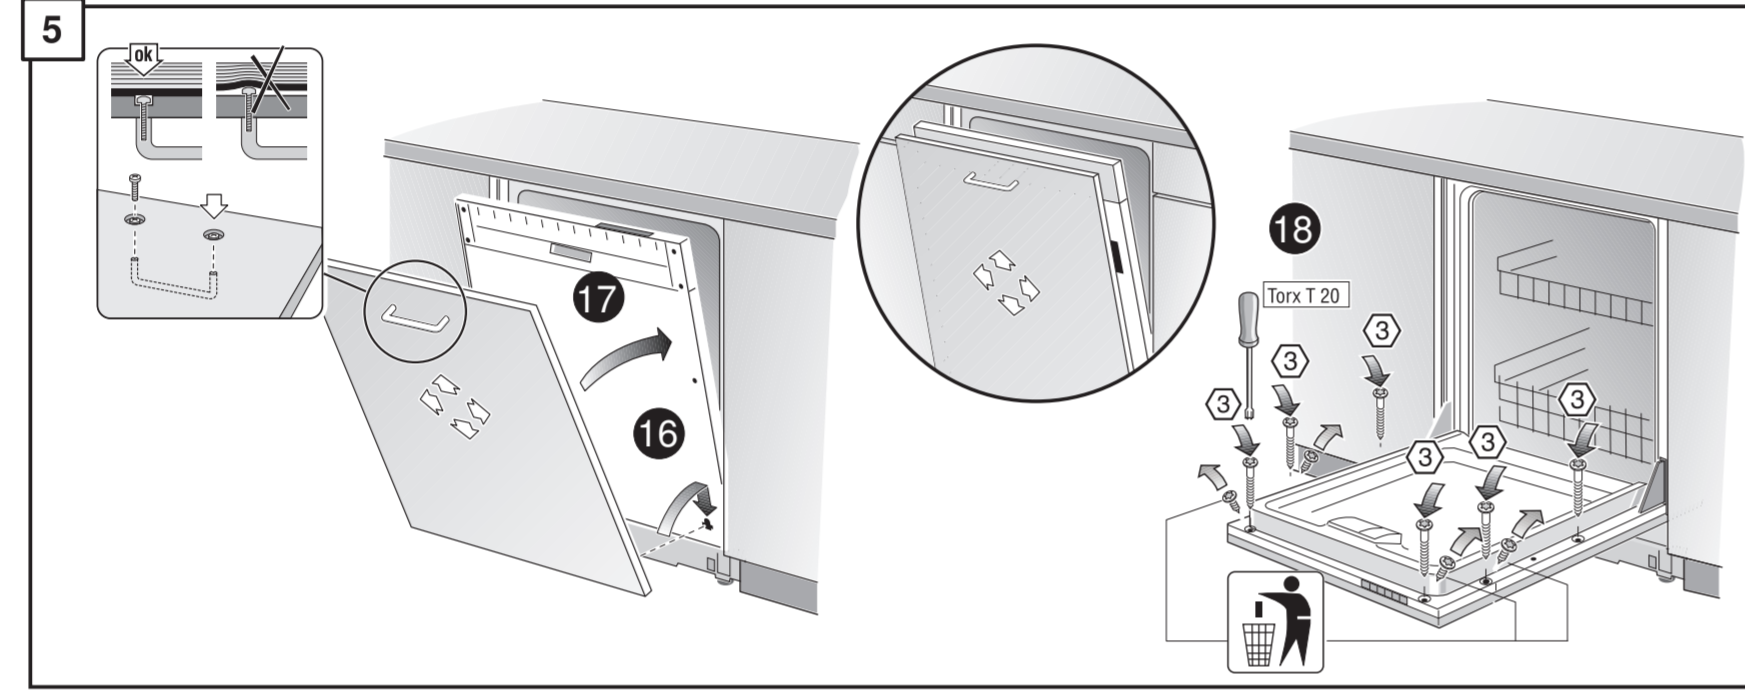

de Bohrschablone
 en Drilling template
 fr Gabarit de percage
 es Plantilla para taladros

GV640 Voll-I 81,7 cm - US 9001594085 (0010)

de über Kundendienst erhältlich
 en Available from customer service
 fr Disponible par le biais du service après-vente
 es Se puede adquirir a través del Servicio de Asistencia Técnica Oficial de la marca