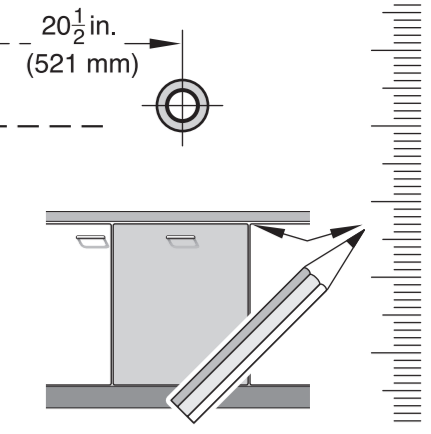

de Bohrschablone
 en Drilling template
 fr Gabarit de percage
 es Plantilla para taladros

GV640 Voll-I 81,7 cm - US 9001594085 (0010)

de über Kundendienst erhältlich
 en Available from customer service
 fr Disponible par le biais du service après-vente
 es Se puede adquirir a través del Servicio de Asistencia Técnica Oficial de la marca