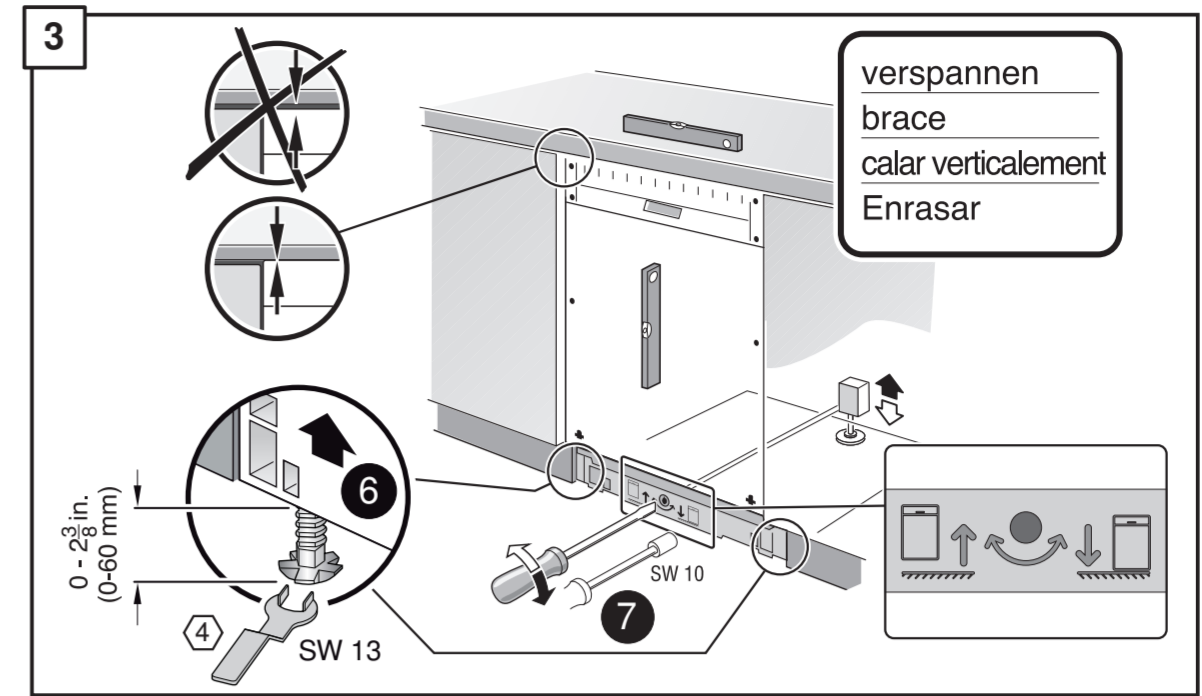

de Bohrschablone
 en Drilling template
 fr Gabarit de percage
 es Plantilla para taladros

GV640 Voll-I 81,7 cm - US 9001594085 (0010)

de über Kundendienst erhältlich
 en Available from customer service
 fr Disponible par le biais du service après-vente
 es Se puede adquirir a través del Servicio de Asistencia Técnica Oficial de la marca