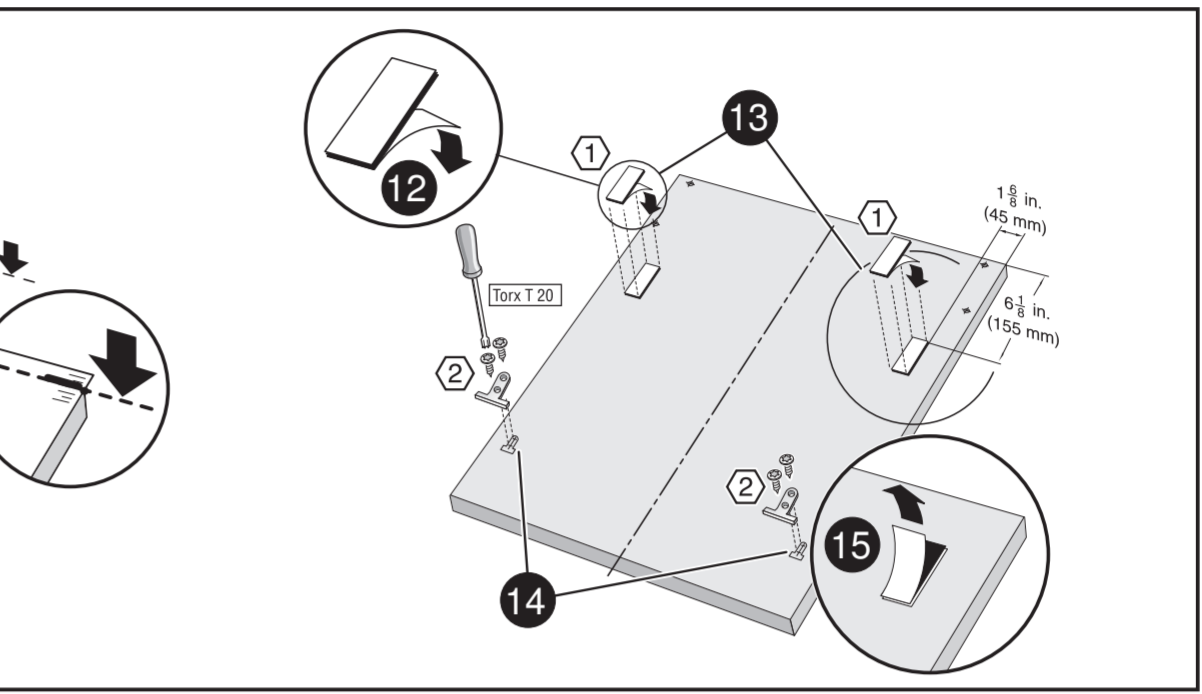

de Bohrschablone
 en Drilling template
 fr Gabarit de percage
 es Plantilla para taladros

GV640 Voll-I 81,7 cm - US 9001594085 (0010)

de über Kundendienst erhältlich
 en Available from customer service
 fr Disponible par le biais du service après-vente
 es Se puede adquirir a través del Servicio de Asistencia Técnica Oficial de la marca