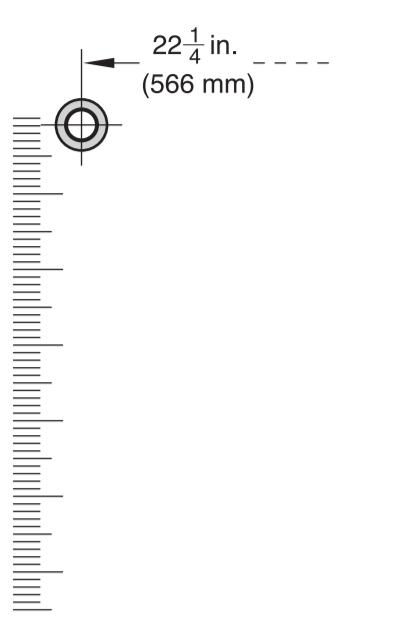

de Bohrschablone
 en Drilling template
 fr Gabarit de percage
 es Plantilla para taladros

GV640 Voll-I 81,7 cm - US 9001594085 (0010)

de über Kundendienst erhältlich
 en Available from customer service
 fr Disponible par le biais du service après-vente
 es Se puede adquirir a través del Servicio de Asistencia Técnica Oficial de la marca