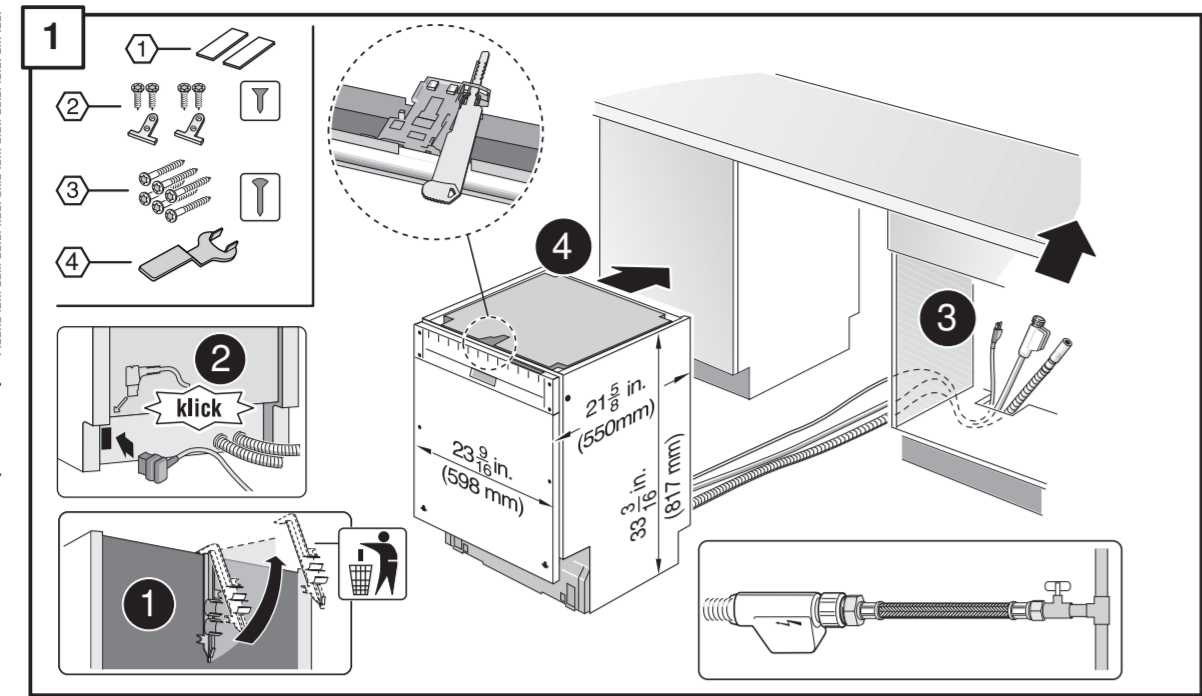

de Bohrschablone
 en Drilling template
 fr Gabarit de percage
 es Plantilla para taladros

GV640 Voll-I 81,7 cm - US 9001594085 (0010)

de über Kundendienst erhältlich
 en Available from customer service
 fr Disponible par le biais du service après-vente
 es Se puede adquirir a través del Servicio de Asistencia Técnica Oficial de la marca