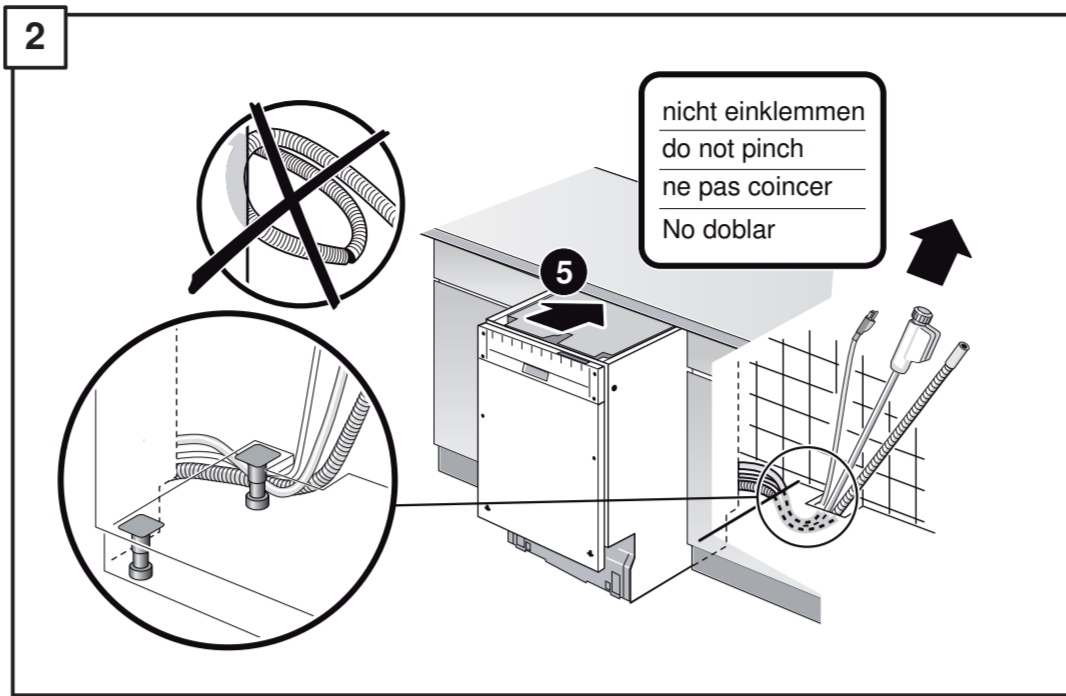

de Bohrschablone
 en Drilling template
 fr Gabarit de percage
 es Plantilla para taladros

GV640 Voll-I 81,7 cm - US 9001594085 (0010)

de über Kundendienst erhältlich
 en Available from customer service
 fr Disponible par le biais du service après-vente
 es Se puede adquirir a través del Servicio de Asistencia Técnica Oficial de la marca