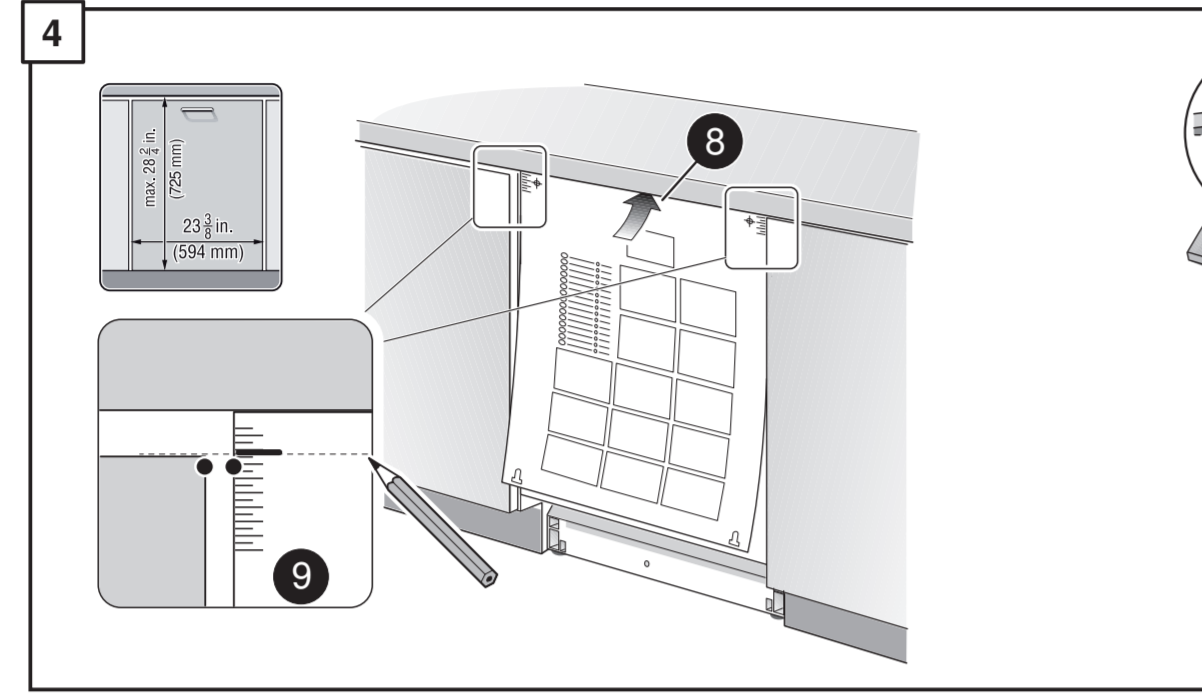

de Bohrschablone
 en Drilling template
 fr Gabarit de percage
 es Plantilla para taladros

GV640 Voll-I 81,7 cm - US 9001594085 (0010)

de über Kundendienst erhältlich
 en Available from customer service
 fr Disponible par le biais du service après-vente
 es Se puede adquirir a través del Servicio de Asistencia Técnica Oficial de la marca