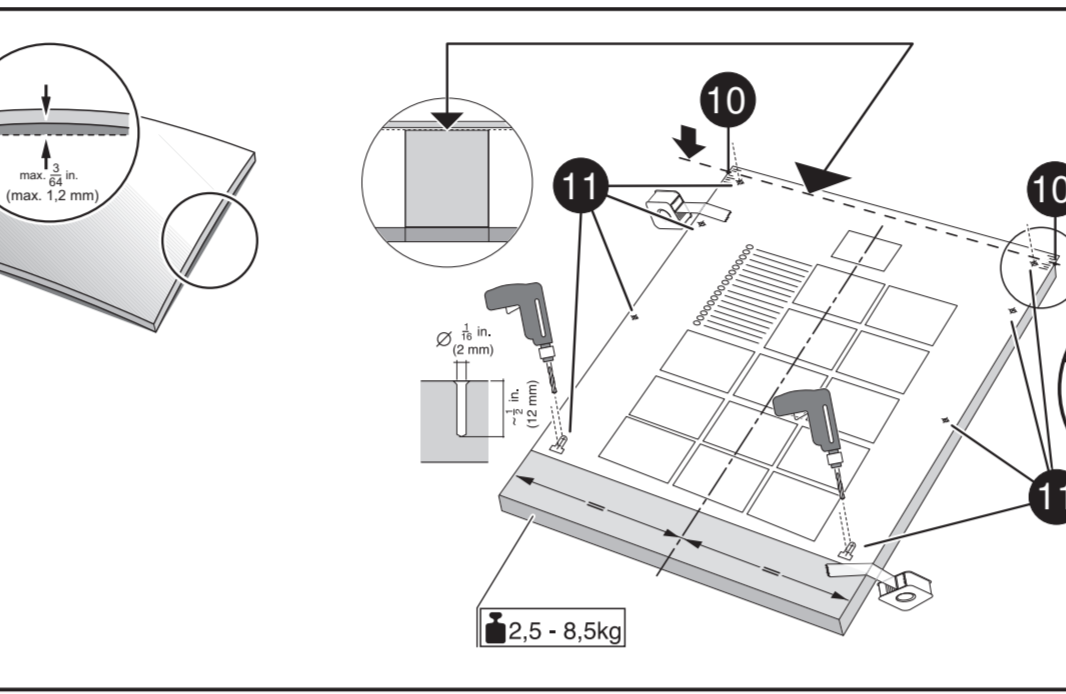

de Bohrschablone
 en Drilling template
 fr Gabarit de percage
 es Plantilla para taladros

GV640 Voll-I 81,7 cm - US 9001594085 (0010)

de über Kundendienst erhältlich
 en Available from customer service
 fr Disponible par le biais du service après-vente
 es Se puede adquirir a través del Servicio de Asistencia Técnica Oficial de la marca