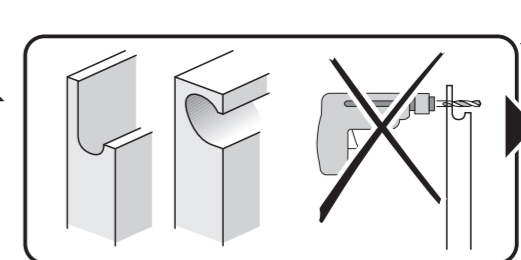

de Bohrschablone
 en Drilling template
 fr Gabarit de percage
 es Plantilla para taladros

GV640 Voll-I 81,7 cm - US 9001594085 (0010)

de über Kundendienst erhältlich
 en Available from customer service
 fr Disponible par le biais du service après-vente
 es Se puede adquirir a través del Servicio de Asistencia Técnica Oficial de la marca