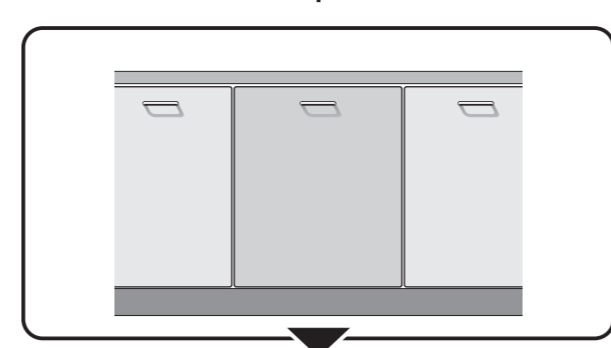

de Bohrschablone
 en Drilling template
 fr Gabarit de percage
 es Plantilla para taladros

GV640 Voll-I 81,7 cm - US 9001594085 (0010)

de über Kundendienst erhältlich
 en Available from customer service
 fr Disponible par le biais du service après-vente
 es Se puede adquirir a través del Servicio de Asistencia Técnica Oficial de la marca