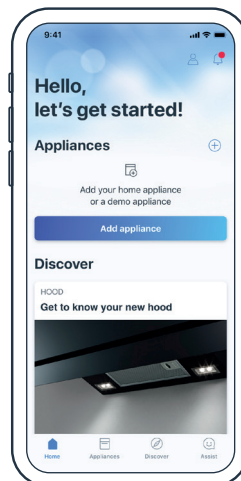

Quick Start Guide

Connect your hood with Home Connect today

- 1 Download the Home Connect app and follow the instructions

Selected benefits of Home Connect:

- Settings can be easily adapted to your preferences.
- You are notified if the filter needs to be replaced or cleaned.
- It is easy to connect the extractor hood to the hob.

- 2 Scan here with the Home Connect app to connect

Your QR code | **Scan here**

Do you have questions or want to contact the Home Connect Service Hotline?

Visit us at www.home-connect.com

Escanear aquí el código QR

Conectar ahora la campana extractora con Home Connect

- 1 Descargar la aplicación Home Connect
- 2 Escanear el código QR para establecer la conexión

Ventajas de Home Connect:

- Se pueden adaptar fácilmente los ajustes de la aplicación a sus preferencias.
- Se recibe una notificación sobre cuándo se deben cambiar o limpiar los filtros.
- Se puede conectar la campana extractora con la placa de cocción de forma sencilla.

Votre code QR | scannez ici

Connectez à présent votre hotte aspirante à Home Connect

- 1 Téléchargez l'appli Home Connect
- 2 Scannez le code QR pour vous connecter

Avantages exclusifs de Home Connect :

- Adaptation simple des réglages selon vos préférences.
- Vous recevez une notification lorsque vous devez remplacer ou nettoyer les filtres.
- Connexion simple entre la hotte aspirante et la table de cuisson.