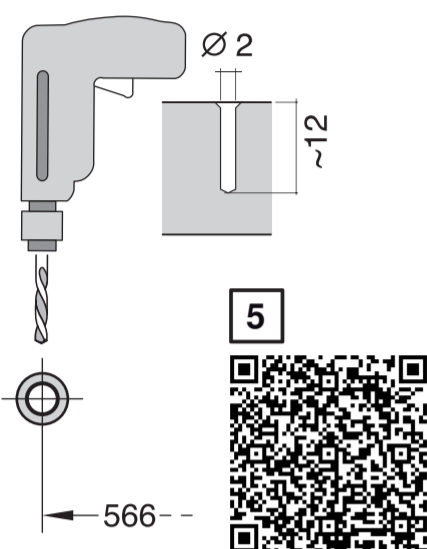

640 Integr. Kusto-Leisten - 86,5 cm - m. GS
9001 556 879 (0004)