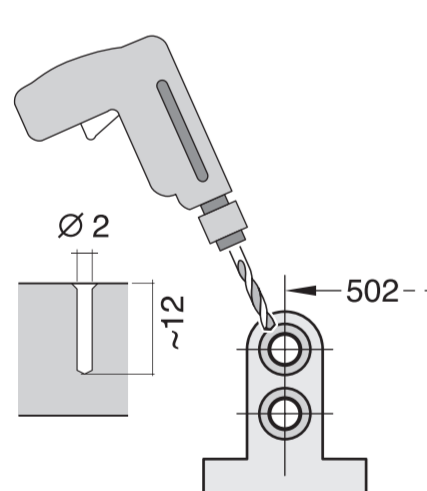

640 Integr. Kusto-Leisten - 86,5 cm - m. GS
9001 556 879 (0004)