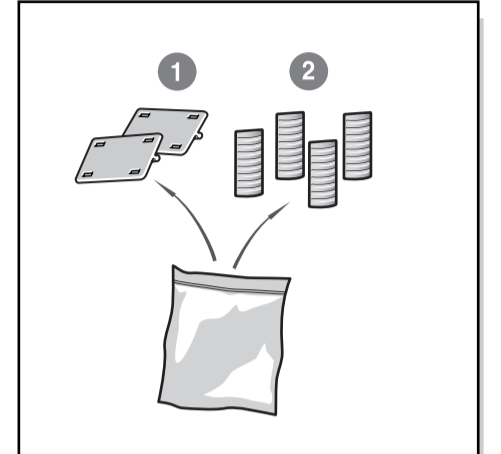

et Paigaldusjuhend  
Eraldiseisev seade

sk Návod na montáž  
Voľne stojací spotrebič

sl Navodilo za montažo  
Samostojna naprava

ar إرشادات التركيب  
جهاز للنصب المنفرد

fa راهنمای مونتاژ  
دستگاه استاندارد

he הוראות הרכבה  
מכשיר ניצב

9001547470 (000226)