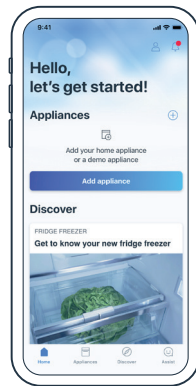

Quick Start Guide

Connect your fridge freezer with Home Connect today

1. 1 Download Home Connect app and follow the instructions