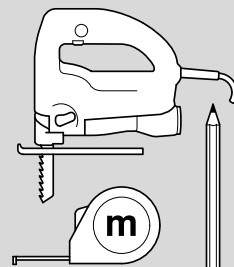

Torx
T 15

Steinplatte
Stone slab
Plaque de pierre
Losa

Holzplatte
Wooden board
Plaque en bois
Placa de madera

Torx
T 20

nicht einklemmen
do not pinch
ne pas coincier
No doblar

Ø4X15

Torx
T 20

verspannen
brace
calar verticalement
Enrasar

Ø4X15

Torx
T 20

Dichtheit prüfen
Check for leaks
Verifiez l'étanchéité
Verificar la estanqueidad

max. 10 Nm

Dichtheit prüfen
Check for leaks
Verifiez l'étanchéité
Verificar la estanqueidad