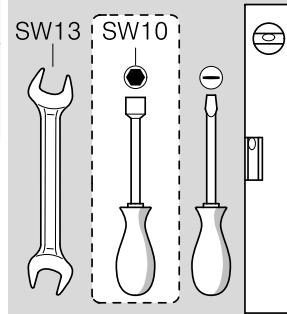

Torx
T 15

Steinplatte
Stone slab
Plaque de pierre
Losa

Holzplatte
Wooden board
Plaque en bois
Placa de madera

Torx
T 20

nicht einklemmen
do not pinch
ne pas coincier
No doblar

Ø4X15

Torx
T 20

verspannen
brace
calar verticalement
Enrasar

Ø4X15

Torx
T 20

Dichtheit prüfen
Check for leaks
Verifiez l'étanchéité
Verificar la estanqueidad

max. 10 Nm

Dichtheit prüfen
Check for leaks
Verifiez l'étanchéité
Verificar la estanqueidad