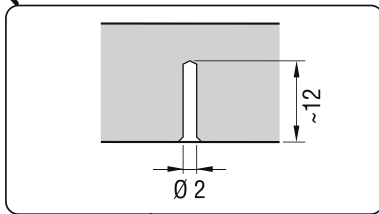

Torx
T 15

Steinplatte
Stone slab
Plaque de pierre
Losa

Holzplatte
Wooden board
Plaque en bois
Placa de madera

Torx
T 20

nicht einklemmen
do not pinch
ne pas coincier
No doblar

Ø4X15

Torx
T 20

verspannen
brace
calar verticalement
Enrasar

Ø4X15

Torx
T 20

Dichtheit prüfen
Check for leaks
Verifiez l'étanchéité
Verificar la estanqueidad

max. 10 Nm

Dichtheit prüfen
Check for leaks
Verifiez l'étanchéité
Verificar la estanqueidad