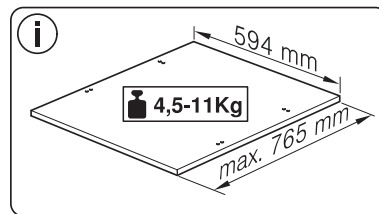

Torx
T 15

Steinplatte
Stone slab
Plaque de pierre
Losa

Holzplatte
Wooden board
Plaque en bois
Placa de madera

Torx
T 20

nicht einklemmen
do not pinch
ne pas coincier
No doblar

Ø4X15

Torx
T 20

verspannen
brace
calar verticalement
Enrasar

Ø4X15

Torx
T 20

Dichtheit prüfen
Check for leaks
Verifiez l'étanchéité
Verificar la estanqueidad

max. 10 Nm

Dichtheit prüfen
Check for leaks
Verifiez l'étanchéité
Verificar la estanqueidad