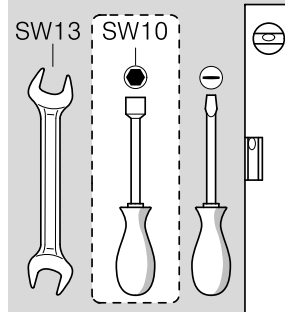

Torx
T 15

Steinplatte
Stone slab
Plaque de pierre
Losa

Holzplatte
Wooden board
Plaque en bois
Placa de madera

Torx
T 20

nicht einklemmen
do not pinch
ne pas coincier
No doblar

Ø4X15

Torx
T 20

verspannen
brace
calar verticalement
Enrasar

Ø4X15

Torx
T 20

Dichtheit prüfen
Check for leaks
Verifiez l'étanchéité
Verificar la estanqueidad

max. 10 Nm

Dichtheit prüfen
Check for leaks
Verifiez l'étanchéité
Verificar la estanqueidad