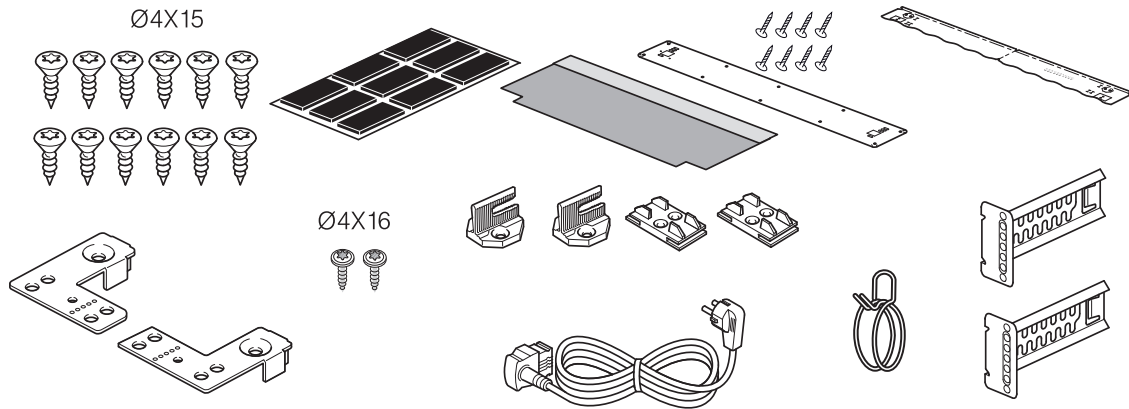

de Montageanleitung
en Installation instructions
fr Notice de montage
nl Montagevoorschrift
it Istruzioni per il montaggio
el Οδηγίες τοποθέτησης
es Instrucciones de montaje
pt Instruções de montagem
sv Monteringsanvisning
no Monteringsanvisning
fi Asennusohje
da Monteringsvejledning
tr Montaj kılavuzu

Torx
T 15

Steinplatte
Stone slab
Plaque de pierre
Losa

Holzplatte
Wooden board
Plaque en bois
Placa de madera

Torx
T 20

nicht einklemmen
do not pinch
ne pas coincier
No doblar

Ø4X15

Torx
T 20

verspannen
brace
calar verticalement
Enrasar