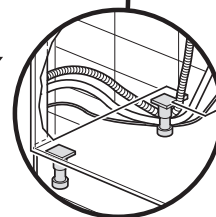

Torx
T 15

Steinplatte
Stone slab
Plaque de pierre
Losa

Holzplatte
Wooden board
Plaque en bois
Placa de madera

Torx
T 20

nicht einklemmen
do not pinch
ne pas coincier
No doblar

Ø4X15

Torx
T 20

verspannen
brace
calar verticalement
Enrasar

Ø4X15

Torx
T 20

Dichtheit prüfen
Check for leaks
Verifiez l'étanchéité
Verificar la estanqueidad

max. 10 Nm

Dichtheit prüfen
Check for leaks
Verifiez l'étanchéité
Verificar la estanqueidad