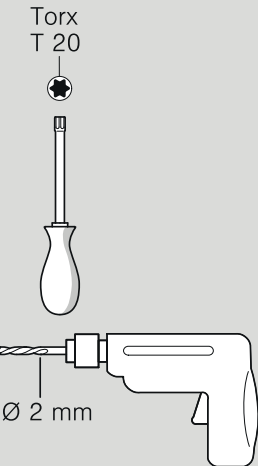

Torx
T 15

Steinplatte
Stone slab
Plaque de pierre
Losa

Holzplatte
Wooden board
Plaque en bois
Placa de madera

Torx
T 20

nicht einklemmen
do not pinch
ne pas coincier
No doblar

Ø4X15

Torx
T 20

verspannen
brace
calar verticalement
Enrasar

Ø4X15

Torx
T 20

Dichtheit prüfen
Check for leaks
Verifiez l'étanchéité
Verificar la estanqueidad

max. 10 Nm

Dichtheit prüfen
Check for leaks
Verifiez l'étanchéité
Verificar la estanqueidad