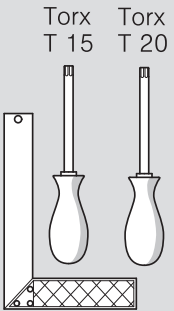

Torx
T 15

Steinplatte
Stone slab
Plaque de pierre
Losa

Holzplatte
Wooden board
Plaque en bois
Placa de madera

Torx
T 20

nicht einklemmen
do not pinch
ne pas coincier
No doblar

Ø4X15

Torx
T 20

verspannen
brace
calar verticalement
Enrasar

Ø4X15

Torx
T 20

Dichtheit prüfen
Check for leaks
Verifiez l'étanchéité
Verificar la estanqueidad

max. 10 Nm

Dichtheit prüfen
Check for leaks
Verifiez l'étanchéité
Verificar la estanqueidad