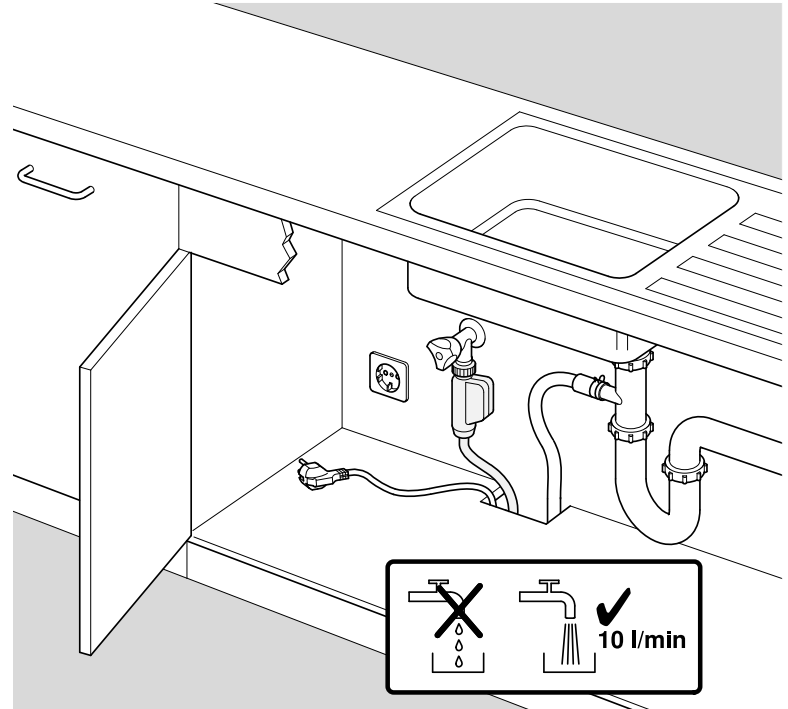

Ø4X15

Torx
T 20

Dichtheit prüfen
Check for leaks
Verifiez l'étanchéité
Verificar la estanqueidad

max. 10 Nm

Dichtheit prüfen
Check for leaks
Verifiez l'étanchéité
Verificar la estanqueidad