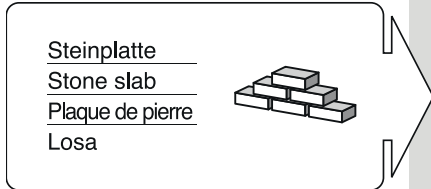

Torx
T 15

Steinplatte
Stone slab
Plaque de pierre
Losa

Holzplatte
Wooden board
Plaque en bois
Placa de madera

Torx
T 20

nicht einklemmen
do not pinch
ne pas coincier
No doblar

Ø4X15

Torx
T 20

verspannen
brace
calar verticalement
Enrasar

Ø4X15

Torx
T 20

Dichtheit prüfen
Check for leaks
Verifiez l'étanchéité
Verificar la estanqueidad

max. 10 Nm

Dichtheit prüfen
Check for leaks
Verifiez l'étanchéité
Verificar la estanqueidad