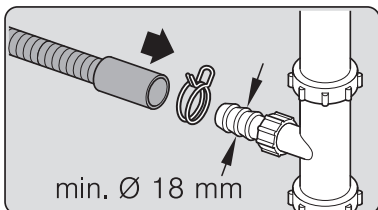

Torx
T 15

Steinplatte
Stone slab
Plaque de pierre
Losa

Holzplatte
Wooden board
Plaque en bois
Placa de madera

Torx
T 20

nicht einklemmen
do not pinch
ne pas coincier
No doblar

Ø4X15

Torx
T 20

verspannen
brace
calar verticalement
Enrasar

Ø4X15

Torx
T 20

Dichtheit prüfen
Check for leaks
Verifiez l'étanchéité
Verificar la estanqueidad

max. 10 Nm

Dichtheit prüfen
Check for leaks
Verifiez l'étanchéité
Verificar la estanqueidad