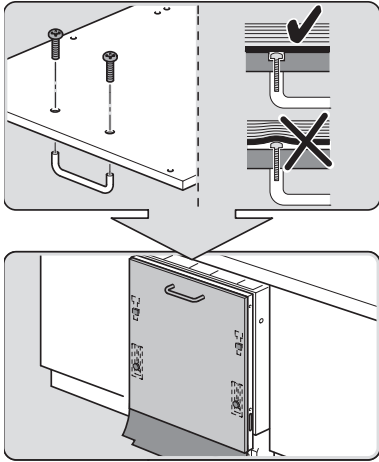

Torx
T 15

Steinplatte
Stone slab
Plaque de pierre
Losa

Holzplatte
Wooden board
Plaque en bois
Placa de madera

Torx
T 20

nicht einklemmen
do not pinch
ne pas coincier
No doblar

Ø4X15

Torx
T 20

verspannen
brace
calar verticalement
Enrasar

Ø4X15

Torx
T 20

Dichtheit prüfen
Check for leaks
Verifiez l'étanchéité
Verificar la estanqueidad

max. 10 Nm

Dichtheit prüfen
Check for leaks
Verifiez l'étanchéité
Verificar la estanqueidad