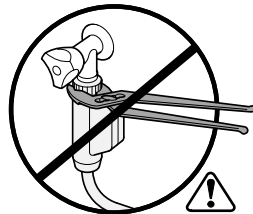

Ø4X15

Torx
T 20

Dichtheit prüfen
Check for leaks
Verifiez l'étanchéité
Verificar la estanqueidad

max. 10 Nm

Dichtheit prüfen
Check for leaks
Verifiez l'étanchéité
Verificar la estanqueidad