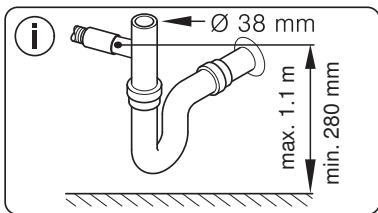

Torx
T 15

Steinplatte
Stone slab
Plaque de pierre
Losa

Holzplatte
Wooden board
Plaque en bois
Placa de madera

Torx
T 20

nicht einklemmen
do not pinch
ne pas coincier
No doblar

Ø4X15

Torx
T 20

verspannen
brace
calar verticalement
Enrasar

Ø4X15

Torx
T 20

Dichtheit prüfen
Check for leaks
Verifiez l'étanchéité
Verificar la estanqueidad

max. 10 Nm

Dichtheit prüfen
Check for leaks
Verifiez l'étanchéité
Verificar la estanqueidad