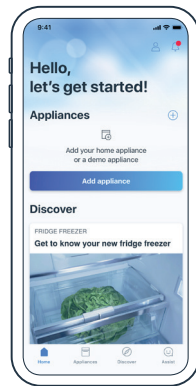

Quick Start Guide

Connect your fridge freezer with Home Connect today

1. 1 Download Home Connect app and follow the instructions