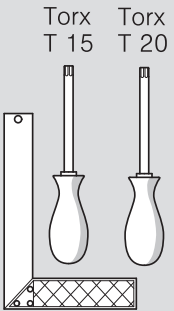

Ø4X36 Ø4X30

Ø4X15

Torx
T 15

nicht einklemmen
do not pinch
ne pas coincer
No doblar

Ø4X15

Torx
T 20

verspannen
brace
calar verticalment
Enrasar

Ø4X30

einstellen
adjust
régler
ajustar

Torx
T 20

Ø4X15

Torx
T 20

Dichtheit prüfen
Check for leaks
Verifiez l'étanchéité
Verificar la estanqueidad

max. 10 Nm

Dichtheit prüfen
 Check for leaks
 Verifiez l'étanchéité
 Verificar la estanqueidad