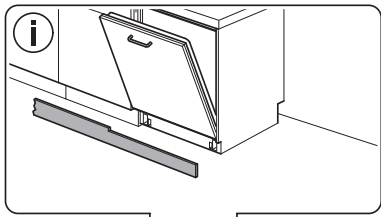

einstellen
adjust
régler
ajustar

Torx
T 20

Ø4X15

Torx
T 20

Dichtheit prüfen
Check for leaks
Verifiez l'étanchéité
Verificar la estanqueidad

max. 10 Nm

Dichtheit prüfen
 Check for leaks
 Verifiez l'étanchéité
 Verificar la estanqueidad