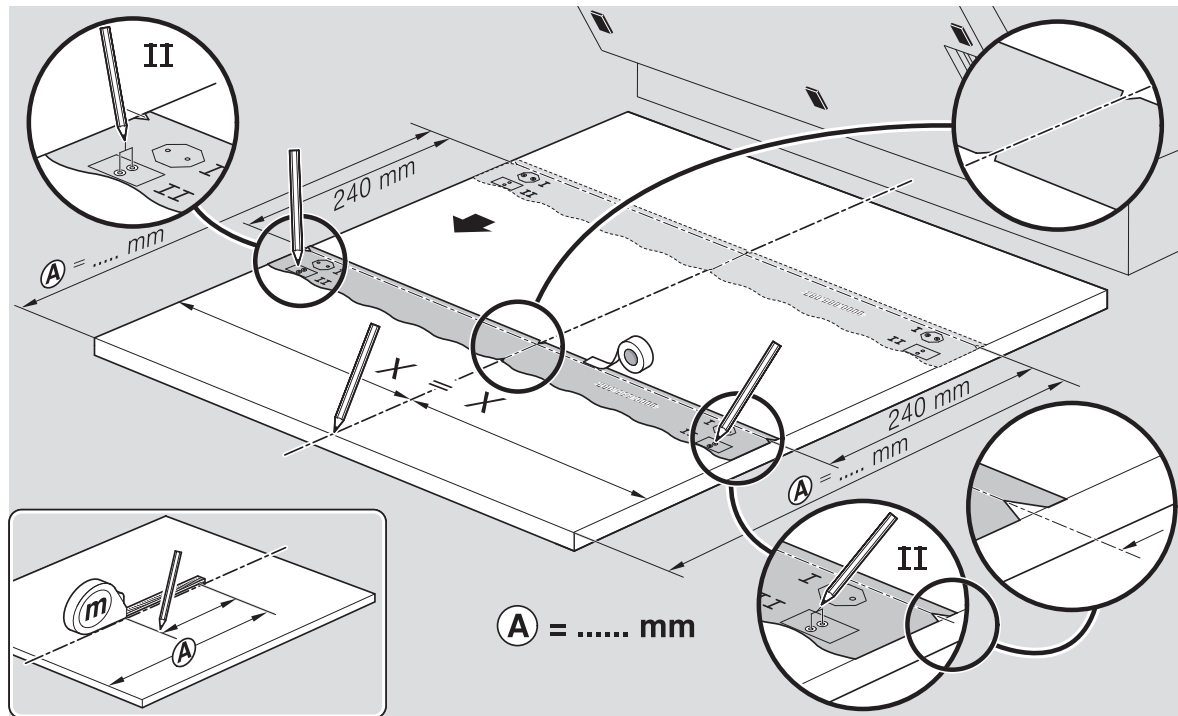

Ø4X36 Ø4X30

Ø4X15

Torx
T 15

nicht einklemmen
do not pinch
ne pas coincer
No doblar

Ø4X15

Torx
T 20

verspannen
brace
calar verticalment
Enrasar

Ø4X30

einstellen
adjust
régler
ajustar

Torx
T 20

Ø4X15

Torx
T 20

Dichtheit prüfen
Check for leaks
Verifiez l'étanchéité
Verificar la estanqueidad

max. 10 Nm

Dichtheit prüfen
 Check for leaks
 Verifiez l'étanchéité
 Verificar la estanqueidad