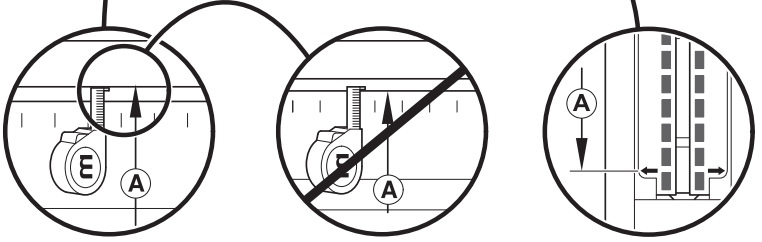

Ø4X36 Ø4X30

Ø4X15

Torx
T 15

nicht einklemmen
do not pinch
ne pas coincer
No doblar

Ø4X15

Torx
T 20

verspannen
brace
calar verticalment
Enrasar

Ø4X30

einstellen
adjust
régler
ajustar

Torx
T 20

Ø4X15

Torx
T 20

Dichtheit prüfen
Check for leaks
Verifiez l'étanchéité
Verificar la estanqueidad

max. 10 Nm

Dichtheit prüfen
 Check for leaks
 Verifiez l'étanchéité
 Verificar la estanqueidad