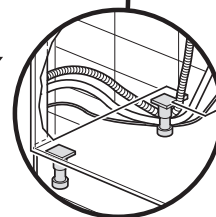

Ø4X36 Ø4X30

Ø4X15

Torx
T 15

nicht einklemmen
do not pinch
ne pas coincer
No doblar

Ø4X15

Torx
T 20

verspannen
brace
calar verticalment
Enrasar

Ø4X30

einstellen
adjust
régler
ajustar

Torx
T 20

Ø4X15

Torx
T 20

Dichtheit prüfen
Check for leaks
Verifiez l'étanchéité
Verificar la estanqueidad

max. 10 Nm

Dichtheit prüfen
 Check for leaks
 Verifiez l'étanchéité
 Verificar la estanqueidad