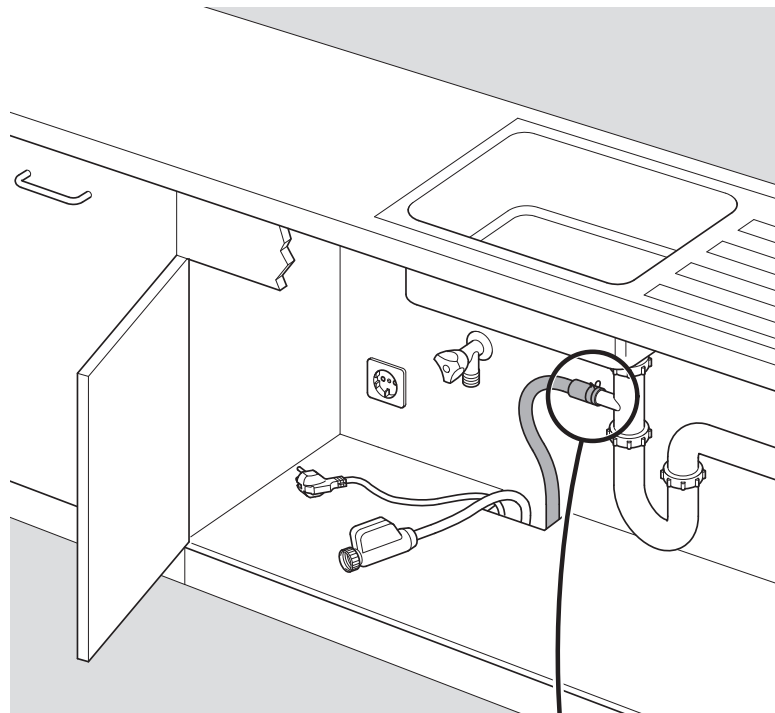

einstellen
adjust
régler
ajustar

Torx
T 20

Ø4X15

Torx
T 20

Dichtheit prüfen
Check for leaks
Verifiez l'étanchéité
Verificar la estanqueidad

max. 10 Nm

Dichtheit prüfen
 Check for leaks
 Verifiez l'étanchéité
 Verificar la estanqueidad