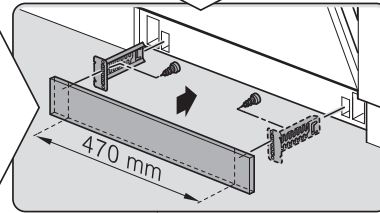

einstellen
adjust
régler
ajustar

Torx
T 20

Ø4X15

Torx
T 20

Dichtheit prüfen
Check for leaks
Verifiez l'étanchéité
Verificar la estanqueidad

max. 10 Nm

Dichtheit prüfen
 Check for leaks
 Verifiez l'étanchéité
 Verificar la estanqueidad