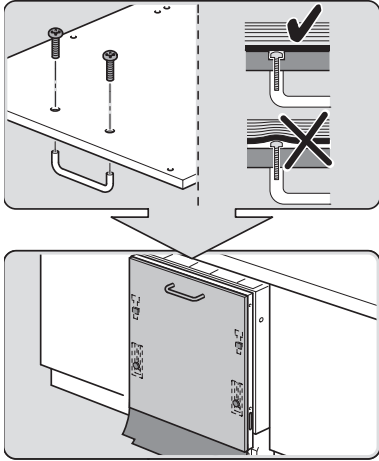

Ø4X36 Ø4X30

Ø4X15

Torx
T 15

nicht einklemmen
do not pinch
ne pas coincer
No doblar

Ø4X15

Torx
T 20

verspannen
brace
calar verticalment
Enrasar

Ø4X30

einstellen
adjust
régler
ajustar

Torx
T 20

Ø4X15

Torx
T 20

Dichtheit prüfen
Check for leaks
Verifiez l'étanchéité
Verificar la estanqueidad

max. 10 Nm

Dichtheit prüfen
 Check for leaks
 Verifiez l'étanchéité
 Verificar la estanqueidad