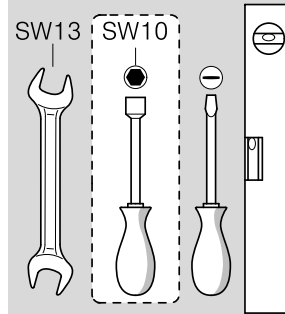

Ø4X36 Ø4X30

Ø4X15

Torx
T 15

nicht einklemmen
do not pinch
ne pas coincer
No doblar

Ø4X15

Torx
T 20

verspannen
brace
calar verticalment
Enrasar

Ø4X30

einstellen
adjust
régler
ajustar

Torx
T 20

Ø4X15

Torx
T 20

Dichtheit prüfen
Check for leaks
Verifiez l'étanchéité
Verificar la estanqueidad

max. 10 Nm

Dichtheit prüfen
 Check for leaks
 Verifiez l'étanchéité
 Verificar la estanqueidad