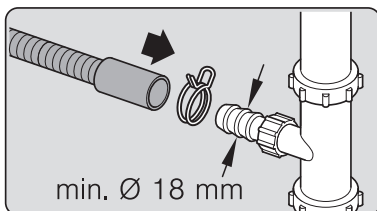

Ø4X36 Ø4X30

Ø4X15

Torx
T 15

nicht einklemmen
do not pinch
ne pas coincer
No doblar

Ø4X15

Torx
T 20

verspannen
brace
calar verticalment
Enrasar

Ø4X30

einstellen
adjust
régler
ajustar

Torx
T 20

Ø4X15

Torx
T 20

Dichtheit prüfen
Check for leaks
Verifiez l'étanchéité
Verificar la estanqueidad

max. 10 Nm

Dichtheit prüfen
 Check for leaks
 Verifiez l'étanchéité
 Verificar la estanqueidad