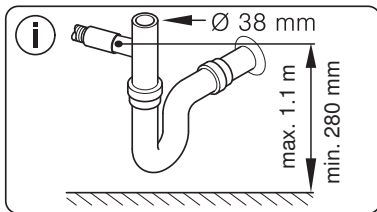

einstellen
adjust
régler
ajustar

Torx
T 20

Ø4X15

Torx
T 20

Dichtheit prüfen
Check for leaks
Verifiez l'étanchéité
Verificar la estanqueidad

max. 10 Nm

Dichtheit prüfen
 Check for leaks
 Verifiez l'étanchéité
 Verificar la estanqueidad