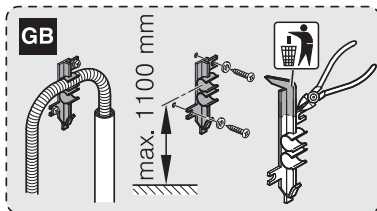

einstellen
adjust
régler
ajustar

Torx
T 20

Ø4X15

Torx
T 20

Dichtheit prüfen
Check for leaks
Verifiez l'étanchéité
Verificar la estanqueidad

max. 10 Nm

Dichtheit prüfen
 Check for leaks
 Verifiez l'étanchéité
 Verificar la estanqueidad