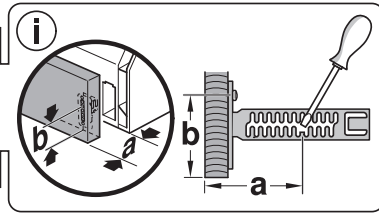

einstellen
adjust
régler
ajustar

Torx
T 20

Ø4X15

Torx
T 20

Dichtheit prüfen
Check for leaks
Verifiez l'étanchéité
Verificar la estanqueidad

max. 10 Nm

Dichtheit prüfen
 Check for leaks
 Verifiez l'étanchéité
 Verificar la estanqueidad