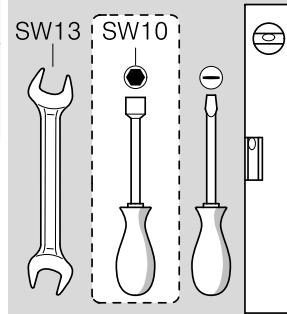

Ø4X36 Ø4X30

Ø4X15

Torx
T 15

nicht einklemmen
do not pinch
ne pas coincer
No doblar

Ø4X15

Torx
T 20

verspannen
brace
calar verticalment
Enrasar

Ø4X30

einstellen
adjust
régler
ajustar

Torx
T 20

Ø4X15

Torx
T 20

Dichtheit prüfen
Check for leaks
Verifiez l'étanchéité
Verificar la estanqueidad

max. 10 Nm

Dichtheit prüfen
 Check for leaks
 Verifiez l'étanchéité
 Verificar la estanqueidad