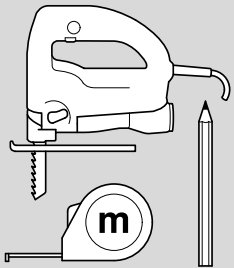

Ø4X36 Ø4X30

Ø4X15

Torx
T 15

nicht einklemmen
do not pinch
ne pas coincer
No doblar

Ø4X15

Torx
T 20

verspannen
brace
calar verticalment
Enrasar

Ø4X30

einstellen
adjust
régler
ajustar

Torx
T 20

Ø4X15

Torx
T 20

Dichtheit prüfen
Check for leaks
Verifiez l'étanchéité
Verificar la estanqueidad

max. 10 Nm

Dichtheit prüfen
 Check for leaks
 Verifiez l'étanchéité
 Verificar la estanqueidad