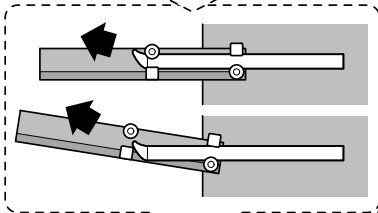

Ø4X36 Ø4X30

Ø4X15

Torx
T 15

nicht einklemmen
do not pinch
ne pas coincer
No doblar

Ø4X15

Torx
T 20

verspannen
brace
calar verticalment
Enrasar

Ø4X30

einstellen
adjust
régler
ajustar

Torx
T 20

Ø4X15

Torx
T 20

Dichtheit prüfen
Check for leaks
Verifiez l'étanchéité
Verificar la estanqueidad

max. 10 Nm

Dichtheit prüfen
 Check for leaks
 Verifiez l'étanchéité
 Verificar la estanqueidad