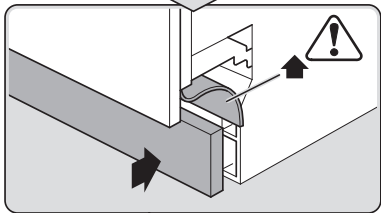

einstellen
adjust
régler
ajustar

Torx
T 20

Ø4X15

Torx
T 20

Dichtheit prüfen
Check for leaks
Verifiez l'étanchéité
Verificar la estanqueidad

max. 10 Nm

Dichtheit prüfen
 Check for leaks
 Verifiez l'étanchéité
 Verificar la estanqueidad