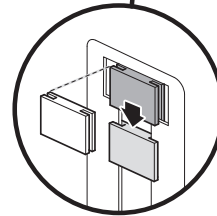

Ø4X36 Ø4X30

Ø4X15

Torx
T 15

nicht einklemmen
do not pinch
ne pas coincer
No doblar

Ø4X15

Torx
T 20

verspannen
brace
calar verticalment
Enrasar

Ø4X30

einstellen
adjust
régler
ajustar

Torx
T 20

Ø4X15

Torx
T 20

Dichtheit prüfen
Check for leaks
Verifiez l'étanchéité
Verificar la estanqueidad

max. 10 Nm

Dichtheit prüfen
 Check for leaks
 Verifiez l'étanchéité
 Verificar la estanqueidad