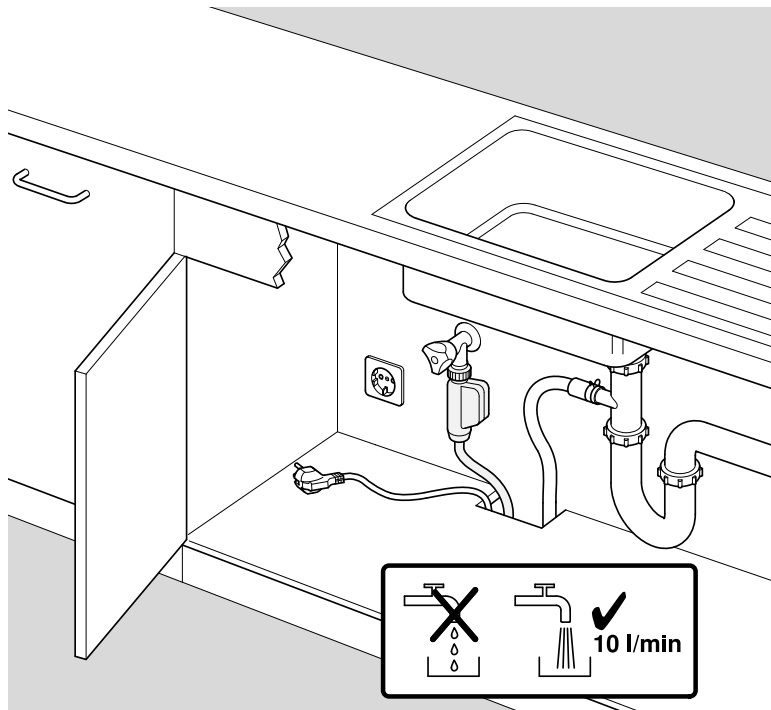

einstellen
adjust
régler
ajustar

Torx
T 20

Ø4X15

Torx
T 20

Dichtheit prüfen
Check for leaks
Verifiez l'étanchéité
Verificar la estanqueidad

max. 10 Nm

Dichtheit prüfen
 Check for leaks
 Verifiez l'étanchéité
 Verificar la estanqueidad