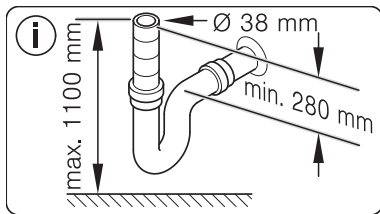

Ø4X36 Ø4X30

Ø4X15

Torx
T 15

nicht einklemmen
do not pinch
ne pas coincer
No doblar

Ø4X15

Torx
T 20

verspannen
brace
calar verticalment
Enrasar

Ø4X30

einstellen
adjust
régler
ajustar

Torx
T 20

Ø4X15

Torx
T 20

Dichtheit prüfen
Check for leaks
Verifiez l'étanchéité
Verificar la estanqueidad

max. 10 Nm

Dichtheit prüfen
 Check for leaks
 Verifiez l'étanchéité
 Verificar la estanqueidad