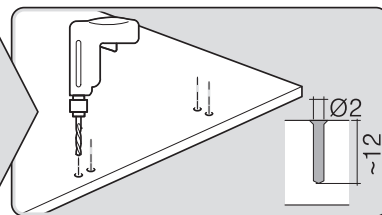

Ø4X36 Ø4X30

Ø4X15

Torx
T 15

nicht einklemmen
do not pinch
ne pas coincer
No doblar

Ø4X15

Torx
T 20

verspannen
brace
calar verticalment
Enrasar

Ø4X30

einstellen
adjust
régler
ajustar

Torx
T 20

Ø4X15

Torx
T 20

Dichtheit prüfen
Check for leaks
Verifiez l'étanchéité
Verificar la estanqueidad

max. 10 Nm

Dichtheit prüfen
 Check for leaks
 Verifiez l'étanchéité
 Verificar la estanqueidad