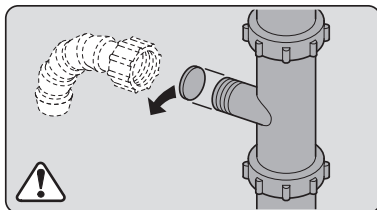

einstellen
adjust
régler
ajustar

Torx
T 20

Ø4X15

Torx
T 20

Dichtheit prüfen
Check for leaks
Verifiez l'étanchéité
Verificar la estanqueidad

max. 10 Nm

Dichtheit prüfen
 Check for leaks
 Verifiez l'étanchéité
 Verificar la estanqueidad