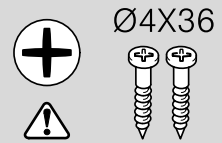

Ø4X36 Ø4X30

Ø4X15

Torx
T 15

nicht einklemmen
do not pinch
ne pas coincer
No doblar

Ø4X15

Torx
T 20

verspannen
brace
calar verticalment
Enrasar

Ø4X30

einstellen
adjust
régler
ajustar

Torx
T 20

Ø4X15

Torx
T 20

Dichtheit prüfen
Check for leaks
Verifiez l'étanchéité
Verificar la estanqueidad

max. 10 Nm

Dichtheit prüfen
 Check for leaks
 Verifiez l'étanchéité
 Verificar la estanqueidad