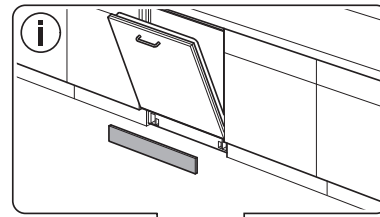

einstellen
adjust
régler
ajustar

Torx
T 20

Ø4X15

Torx
T 20

Dichtheit prüfen
Check for leaks
Verifiez l'étanchéité
Verificar la estanqueidad

max. 10 Nm

Dichtheit prüfen
 Check for leaks
 Verifiez l'étanchéité
 Verificar la estanqueidad