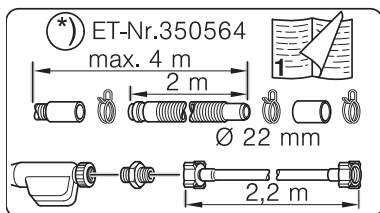

Ø4X36 Ø4X30

Ø4X15

Torx
T 15

nicht einklemmen
do not pinch
ne pas coincer
No doblar

Ø4X15

Torx
T 20

verspannen
brace
calar verticalment
Enrasar

Ø4X30

einstellen
adjust
régler
ajustar

Torx
T 20

Ø4X15

Torx
T 20

Dichtheit prüfen
Check for leaks
Verifiez l'étanchéité
Verificar la estanqueidad

max. 10 Nm

Dichtheit prüfen
 Check for leaks
 Verifiez l'étanchéité
 Verificar la estanqueidad