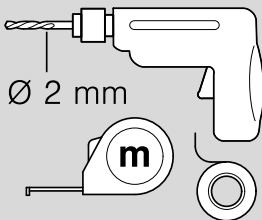

Ø4X36 Ø4X30

Ø4X15

Torx
T 15

nicht einklemmen
do not pinch
ne pas coincer
No doblar

Ø4X15

Torx
T 20

verspannen
brace
calar verticalment
Enrasar

Ø4X30

einstellen
adjust
régler
ajustar

Torx
T 20

Ø4X15

Torx
T 20

Dichtheit prüfen
Check for leaks
Verifiez l'étanchéité
Verificar la estanqueidad

max. 10 Nm

Dichtheit prüfen
 Check for leaks
 Verifiez l'étanchéité
 Verificar la estanqueidad