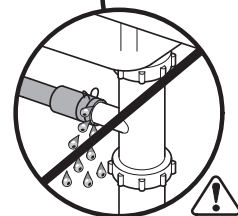

einstellen
adjust
régler
ajustar

Torx
T 20

Ø4X15

Torx
T 20

Dichtheit prüfen
Check for leaks
Verifiez l'étanchéité
Verificar la estanqueidad

max. 10 Nm

Dichtheit prüfen
 Check for leaks
 Verifiez l'étanchéité
 Verificar la estanqueidad