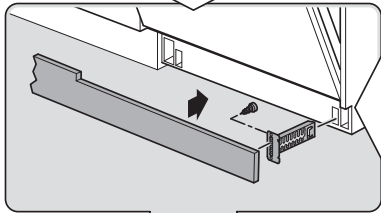

einstellen
adjust
régler
ajustar

Torx
T 20

Ø4X15

Torx
T 20

Dichtheit prüfen
Check for leaks
Verifiez l'étanchéité
Verificar la estanqueidad

max. 10 Nm

Dichtheit prüfen
 Check for leaks
 Verifiez l'étanchéité
 Verificar la estanqueidad