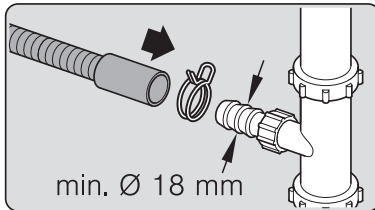

Ø4X36

Ø4X15

Torx
T 15

nicht einklemmen
do not pinch
ne pas coincer
No doblar

Ø4X15

Torx
T 20

Torx T 15
Torx T 20

verspannen
brace
calar verticalement
Enrasar

Ø4X15

Torx
T 20

Dichtheit prüfen
Check for leaks
Verifiez l'étanchéité
Verificar la estanqueidad

max. 10 Nm

Dichtheit prüfen
 Check for leaks
 Verifiez l'étanchéité
 Verificar la estanqueidad