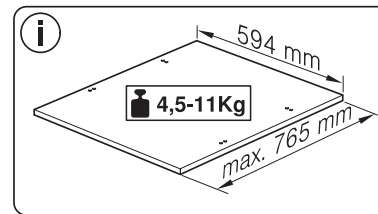

Ø4X36

Ø4X15

Torx
T 15

nicht einklemmen
do not pinch
ne pas coincer
No doblar

Ø4X15

Torx
T 20

Torx T 15
Torx T 20

verspannen
brace
calar verticalement
Enrasar

Ø4X15

Torx
T 20

Dichtheit prüfen
Check for leaks
Verifiez l'étanchéité
Verificar la estanqueidad

max. 10 Nm

Dichtheit prüfen
 Check for leaks
 Verifiez l'étanchéité
 Verificar la estanqueidad