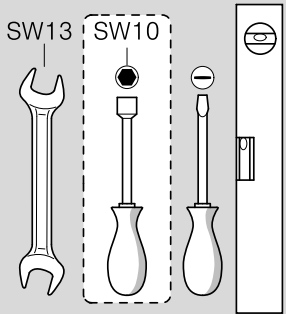

Ø4X36

Ø4X15

Torx
T 15

nicht einklemmen
do not pinch
ne pas coincer
No doblar

Ø4X15

Torx
T 20

Torx T 15
Torx T 20

verspannen
brace
calar verticalement
Enrasar

Ø4X15

Torx
T 20

Dichtheit prüfen
Check for leaks
Verifiez l'étanchéité
Verificar la estanqueidad

max. 10 Nm

Dichtheit prüfen
 Check for leaks
 Verifiez l'étanchéité
 Verificar la estanqueidad