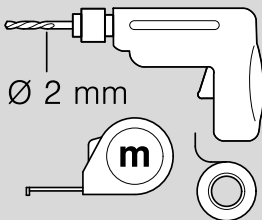

Ø4X36

Ø4X15

Torx
T 15

nicht einklemmen
do not pinch
ne pas coincer
No doblar

Ø4X15

Torx
T 20

Torx T 15
Torx T 20

verspannen
brace
calar verticalement
Enrasar

Ø4X15

Torx
T 20

Dichtheit prüfen
Check for leaks
Verifiez l'étanchéité
Verificar la estanqueidad

max. 10 Nm

Dichtheit prüfen
 Check for leaks
 Verifiez l'étanchéité
 Verificar la estanqueidad