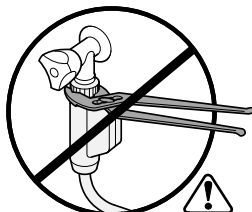

Ø4X15

Torx
T 20

Dichtheit prüfen
Check for leaks
Verifiez l'étanchéité
Verificar la estanqueidad

max. 10 Nm

Dichtheit prüfen
 Check for leaks
 Verifiez l'étanchéité
 Verificar la estanqueidad