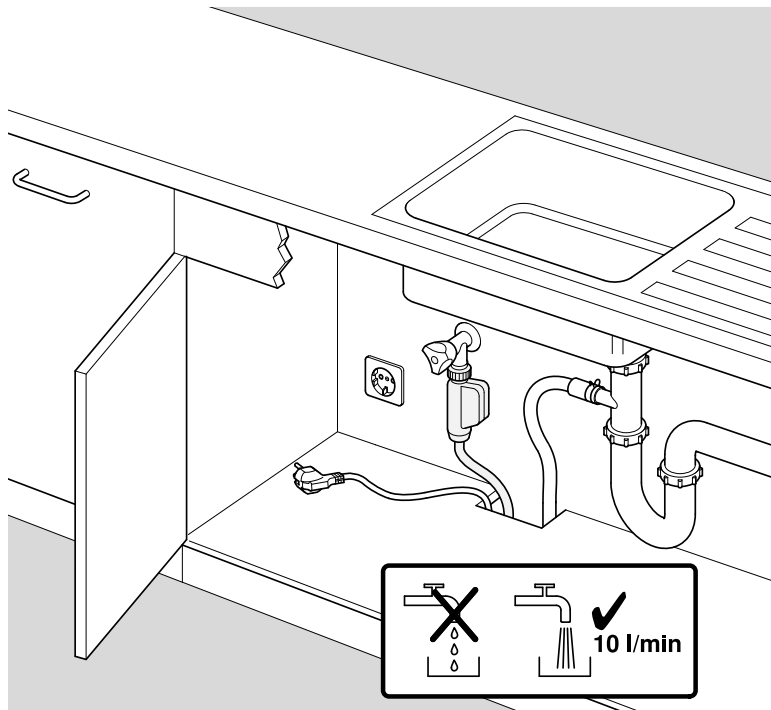

Ø4X15

Torx
T 20

Dichtheit prüfen
Check for leaks
Verifiez l'étanchéité
Verificar la estanqueidad

max. 10 Nm

Dichtheit prüfen
 Check for leaks
 Verifiez l'étanchéité
 Verificar la estanqueidad