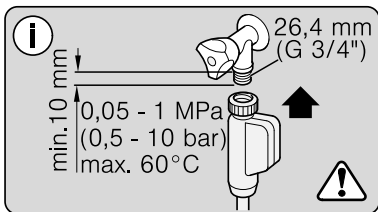

Ø4X15

Torx
T 20

Dichtheit prüfen
Check for leaks
Verifiez l'étanchéité
Verificar la estanqueidad

max. 10 Nm

Dichtheit prüfen
 Check for leaks
 Verifiez l'étanchéité
 Verificar la estanqueidad