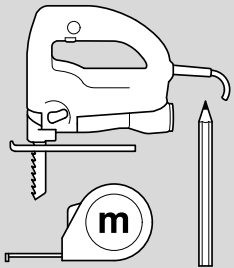

Ø4X36

Ø4X15

Torx
T 15

nicht einklemmen
do not pinch
ne pas coincer
No doblar

Ø4X15

Torx
T 20

Torx T 15
Torx T 20

verspannen
brace
calar verticalement
Enrasar

Ø4X15

Torx
T 20

Dichtheit prüfen
Check for leaks
Verifiez l'étanchéité
Verificar la estanqueidad

max. 10 Nm

Dichtheit prüfen
 Check for leaks
 Verifiez l'étanchéité
 Verificar la estanqueidad