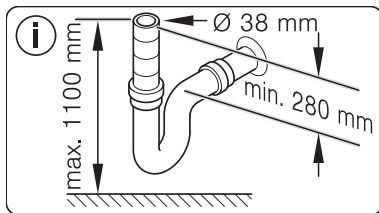

Ø4X36

Ø4X15

Torx
T 15

nicht einklemmen
do not pinch
ne pas coincer
No doblar

Ø4X15

Torx
T 20

Torx T 15
Torx T 20

verspannen
brace
calar verticalement
Enrasar

Ø4X15

Torx
T 20

Dichtheit prüfen
Check for leaks
Verifiez l'étanchéité
Verificar la estanqueidad

max. 10 Nm

Dichtheit prüfen
 Check for leaks
 Verifiez l'étanchéité
 Verificar la estanqueidad