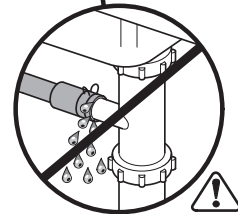

Ø4X15

Torx
T 20

Dichtheit prüfen
Check for leaks
Verifiez l'étanchéité
Verificar la estanqueidad

max. 10 Nm

Dichtheit prüfen
 Check for leaks
 Verifiez l'étanchéité
 Verificar la estanqueidad