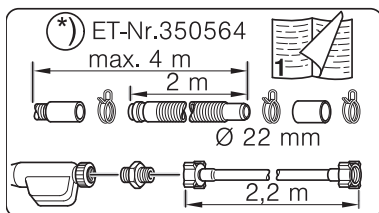

Ø4X36

Ø4X15

Torx
T 15

nicht einklemmen
do not pinch
ne pas coincer
No doblar

Ø4X15

Torx
T 20

Torx T 15
Torx T 20

verspannen
brace
calar verticalement
Enrasar

Ø4X15

Torx
T 20

Dichtheit prüfen
Check for leaks
Verifiez l'étanchéité
Verificar la estanqueidad

max. 10 Nm

Dichtheit prüfen
 Check for leaks
 Verifiez l'étanchéité
 Verificar la estanqueidad