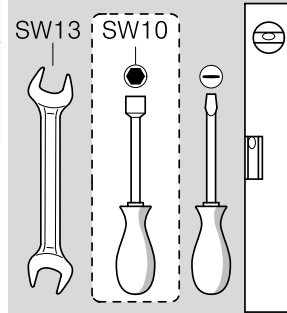

Ø4X36

Ø4X15

Torx
T 15

nicht einklemmen
do not pinch
ne pas coincer
No doblar

Ø4X15

Torx
T 20

Torx T 15
Torx T 20

verspannen
brace
calar verticalement
Enrasar

Ø4X15

Torx
T 20

Dichtheit prüfen
Check for leaks
Verifiez l'étanchéité
Verificar la estanqueidad

max. 10 Nm

Dichtheit prüfen
 Check for leaks
 Verifiez l'étanchéité
 Verificar la estanqueidad