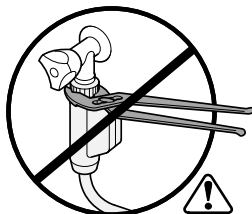

Ø4X36

Ø4X15

Torx
T 20

Dichtheit prüfen
Check for leaks
Verifiez l'étanchéité
Verificar la estanqueidad

max. 10 Nm

Dichtheit prüfen
 Check for leaks
 Verifiez l'étanchéité
 Verificar la estanqueidad