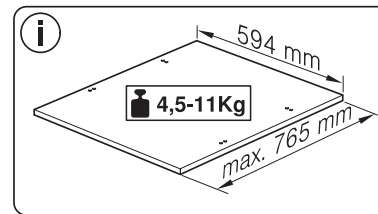

Ø4X36

Ø4X15

Torx
T 15

nicht einklemmen
do not pinch
ne pas coincer
No doblar

Ø4X15

Torx
T 20

Torx T 15
Torx T 20

verspannen
brace
calar verticalement
Enrasar

Ø4X36

Ø4X15

Torx
T 20

Dichtheit prüfen
Check for leaks
Verifiez l'étanchéité
Verificar la estanqueidad

max. 10 Nm

Dichtheit prüfen
 Check for leaks
 Verifiez l'étanchéité
 Verificar la estanqueidad