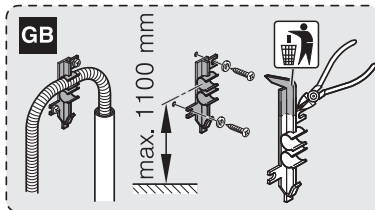

Ø4X36

Ø4X15

Torx
T 20

Dichtheit prüfen
Check for leaks
Verifiez l'étanchéité
Verificar la estanqueidad

max. 10 Nm

Dichtheit prüfen
 Check for leaks
 Verifiez l'étanchéité
 Verificar la estanqueidad