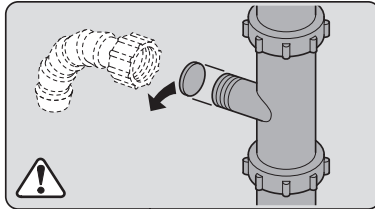

Ø4X36

Ø4X15

Torx
T 20

Dichtheit prüfen
Check for leaks
Verifiez l'étanchéité
Verificar la estanqueidad

max. 10 Nm

Dichtheit prüfen
 Check for leaks
 Verifiez l'étanchéité
 Verificar la estanqueidad