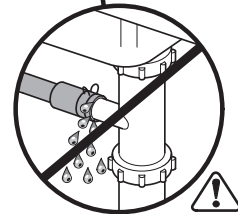

Ø4X36

Ø4X15

Torx
T 20

Dichtheit prüfen
Check for leaks
Verifiez l'étanchéité
Verificar la estanqueidad

max. 10 Nm

Dichtheit prüfen
 Check for leaks
 Verifiez l'étanchéité
 Verificar la estanqueidad