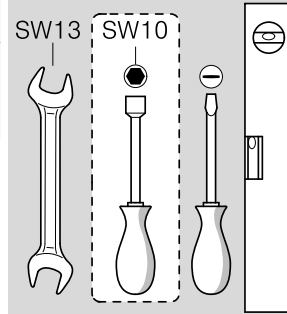

Ø4X36

Ø4X15

Torx
T 15

nicht einklemmen
do not pinch
ne pas coincer
No doblar

Ø4X15

Torx
T 20

Torx T 15
Torx T 20

verspannen
brace
calar verticalement
Enrasar

Ø4X36

Ø4X15

Torx
T 20

Dichtheit prüfen
Check for leaks
Verifiez l'étanchéité
Verificar la estanqueidad

max. 10 Nm

Dichtheit prüfen
 Check for leaks
 Verifiez l'étanchéité
 Verificar la estanqueidad