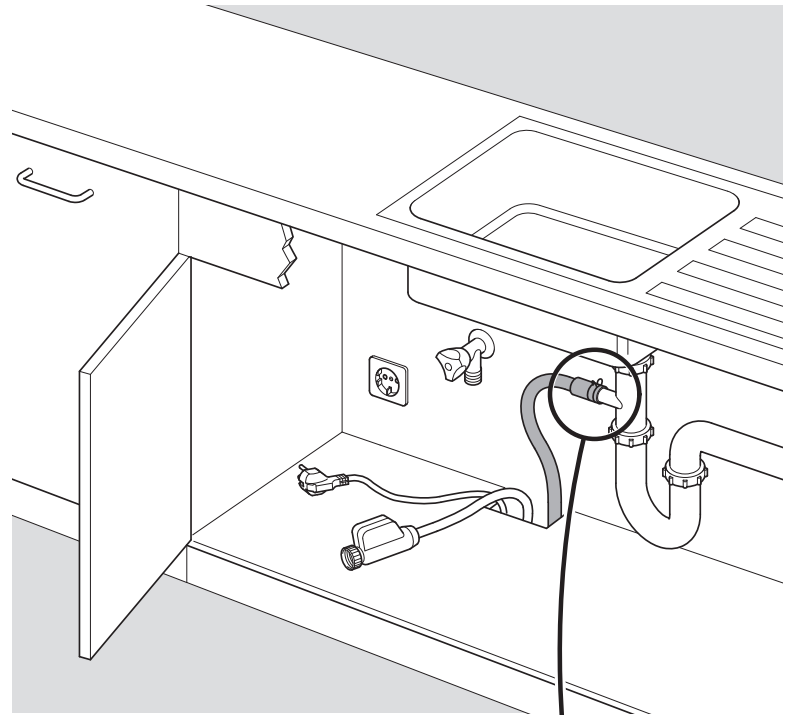

Ø4X36

Ø4X15

Torx
T 20

Dichtheit prüfen
Check for leaks
Verifiez l'étanchéité
Verificar la estanqueidad

max. 10 Nm

Dichtheit prüfen
 Check for leaks
 Verifiez l'étanchéité
 Verificar la estanqueidad