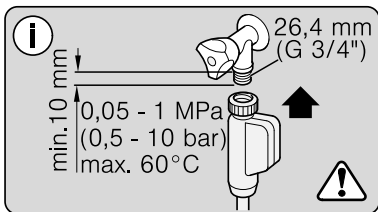

Ø4X36

Ø4X15

Torx
T 20

Dichtheit prüfen
Check for leaks
Verifiez l'étanchéité
Verificar la estanqueidad

max. 10 Nm

Dichtheit prüfen
 Check for leaks
 Verifiez l'étanchéité
 Verificar la estanqueidad