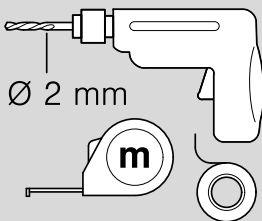

Ø4X36

Ø4X15

Torx
T 15

nicht einklemmen
do not pinch
ne pas coincer
No doblar

Ø4X15

Torx
T 20

Torx T 15
Torx T 20

verspannen
brace
calar verticalement
Enrasar

Ø4X36

Ø4X15

Torx
T 20

Dichtheit prüfen
Check for leaks
Verifiez l'étanchéité
Verificar la estanqueidad

max. 10 Nm

Dichtheit prüfen
 Check for leaks
 Verifiez l'étanchéité
 Verificar la estanqueidad