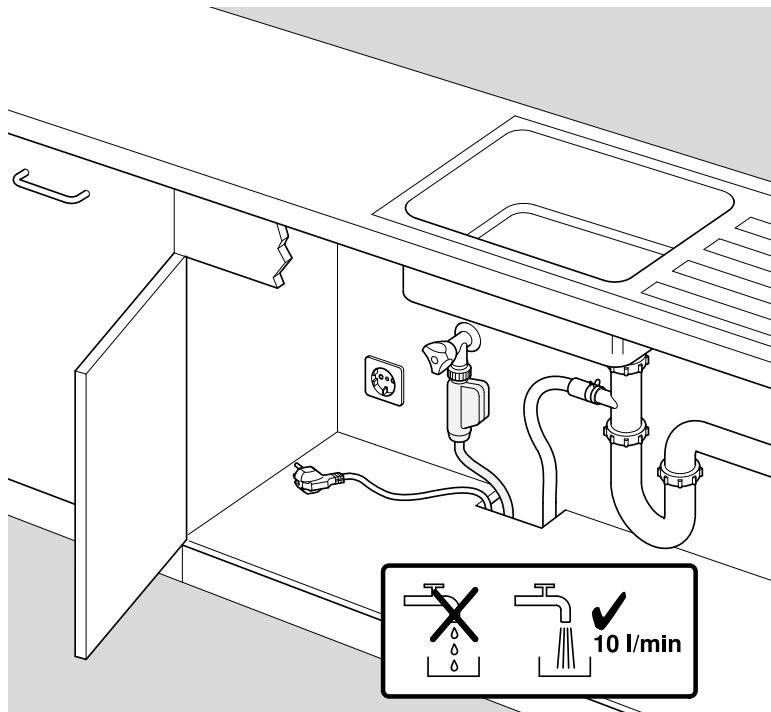

Ø4X36

Ø4X15

Torx
T 20

Dichtheit prüfen
Check for leaks
Verifiez l'étanchéité
Verificar la estanqueidad

max. 10 Nm

Dichtheit prüfen
 Check for leaks
 Verifiez l'étanchéité
 Verificar la estanqueidad