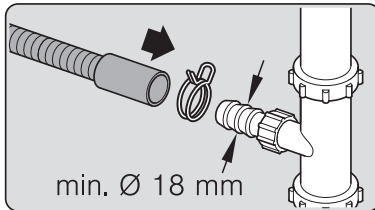

Ø4X36

Ø4X15

Torx
T 20

Dichtheit prüfen
Check for leaks
Verifiez l'étanchéité
Verificar la estanqueidad

max. 10 Nm

Dichtheit prüfen
 Check for leaks
 Verifiez l'étanchéité
 Verificar la estanqueidad