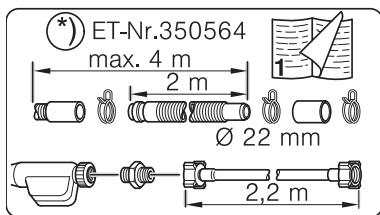

Ø4X36

Ø4X15

Torx
T 15

nicht einklemmen
do not pinch
ne pas coincer
No doblar

Ø4X15

Torx
T 20

Torx T 15
Torx T 20

verspannen
brace
calar verticalement
Enrasar

Ø4X36

Ø4X15

Torx
T 20

Dichtheit prüfen
Check for leaks
Verifiez l'étanchéité
Verificar la estanqueidad

max. 10 Nm

Dichtheit prüfen
 Check for leaks
 Verifiez l'étanchéité
 Verificar la estanqueidad