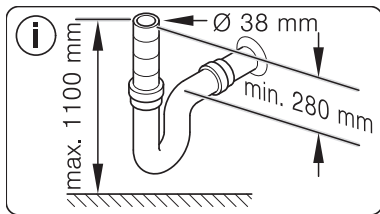

Ø4X36

Ø4X15

Torx
T 15

nicht einklemmen
do not pinch
ne pas coincer
No doblar

Ø4X15

Torx
T 20

Torx T 15
Torx T 20

verspannen
brace
calar verticalement
Enrasar

Ø4X36

Ø4X15

Torx
T 20

Dichtheit prüfen
Check for leaks
Verifiez l'étanchéité
Verificar la estanqueidad

max. 10 Nm

Dichtheit prüfen
 Check for leaks
 Verifiez l'étanchéité
 Verificar la estanqueidad