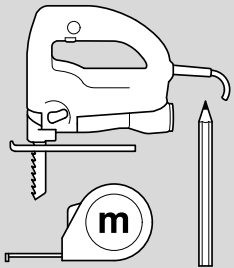

Ø4X36

Ø4X15

Torx
T 15

nicht einklemmen
do not pinch
ne pas coincer
No doblar

Ø4X15

Torx
T 20

Torx T 15
Torx T 20

verspannen
brace
calar verticalement
Enrasar

Ø4X36

Ø4X15

Torx
T 20

Dichtheit prüfen
Check for leaks
Verifiez l'étanchéité
Verificar la estanqueidad

max. 10 Nm

Dichtheit prüfen
 Check for leaks
 Verifiez l'étanchéité
 Verificar la estanqueidad