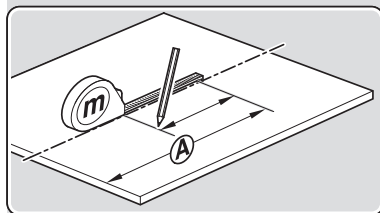

Ø4X36

Ø4X15

Torx
T 15

nicht einklemmen
do not pinch
ne pas coincer
No doblar

Ø4X15

Torx
T 20

Torx T 15
Torx T 20

verspannen
brace
calar verticalement
Enrasar

Ø4X36

Ø4X15

Torx
T 20

Dichtheit prüfen
Check for leaks
Verifiez l'étanchéité
Verificar la estanqueidad

max. 10 Nm

Dichtheit prüfen
 Check for leaks
 Verifiez l'étanchéité
 Verificar la estanqueidad