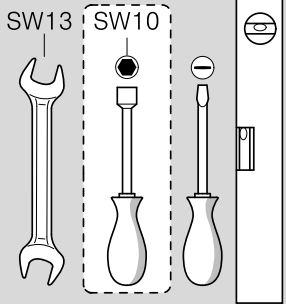

Ø4X36

Ø4X15

Torx
T 15

nicht einklemmen
do not pinch
ne pas coincer
No doblar

Ø4X15

Torx
T 20

Torx T 15
Torx T 20

verspannen
brace
calar verticalement
Enrasar

Ø4X36

Ø4X15

Torx
T 20

Dichtheit prüfen
Check for leaks
Verifiez l'étanchéité
Verificar la estanqueidad

max. 10 Nm

Dichtheit prüfen
 Check for leaks
 Verifiez l'étanchéité
 Verificar la estanqueidad