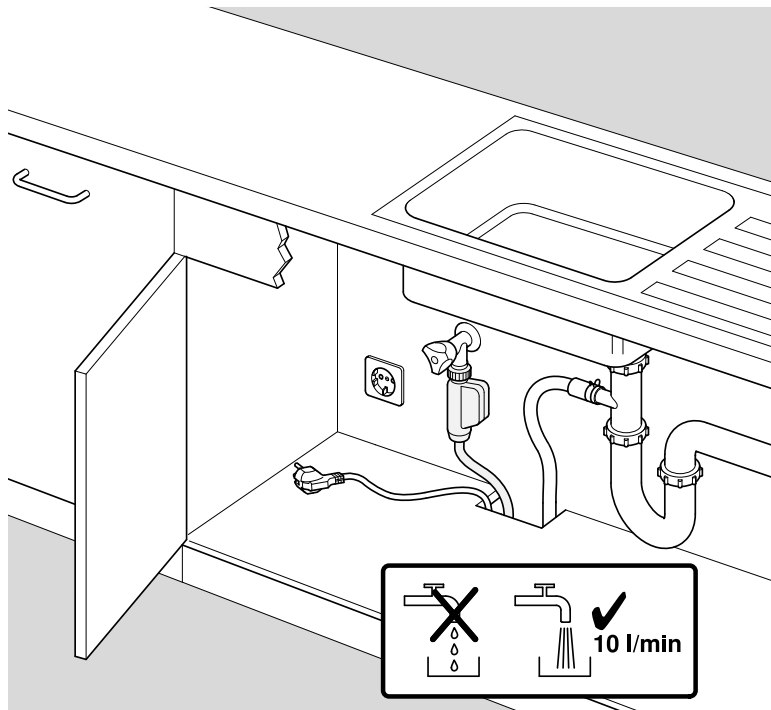

max. 10 Nm

Dichtheit prüfen
Check for leaks
Verifiez l'étanchéité
Verificar la estanqueidad