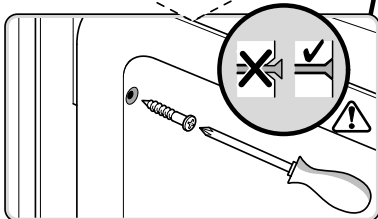

Torx
T 20

verspannen
brace
calar verticalment
Enrasar

Ø4X30

einstellen
adjust
régler
ajustar

Torx
T 20

Ø4X36

Ø4X15

Torx
T 20