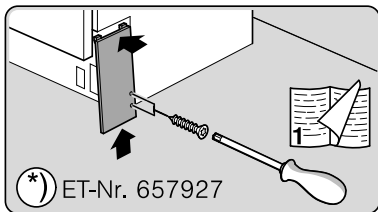

Torx
T 20

verspannen
brace
calar verticalment
Enrasar

Ø4X30

einstellen
adjust
régler
ajustar

Torx
T 20

Ø4X36

Ø4X15

Torx
T 20