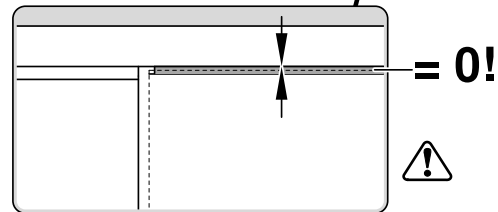

Torx
T 20

verspannen
brace
calar verticalment
Enrasar

Ø4X30

einstellen
adjust
régler
ajustar

Torx
T 20

Ø4X36

Ø4X15

Torx
T 20