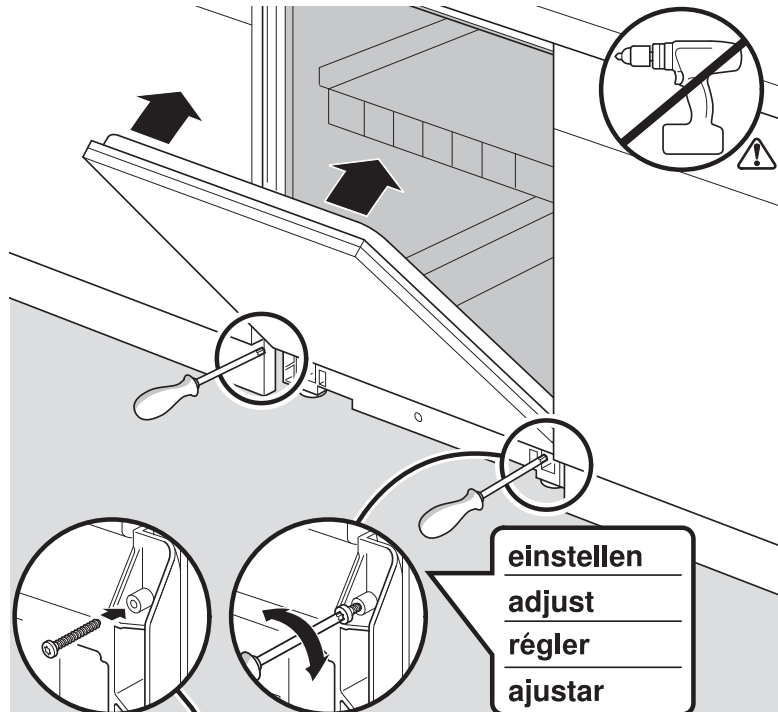

Torx
T 20

verspannen
brace
calar verticalment
Enrasar

Ø4X30

einstellen
adjust
régler
ajustar

Torx
T 20

Ø4X36

Ø4X15

Torx
T 20