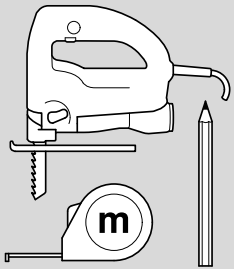

Torx
T 20

verspannen
brace
calar verticalment
Enrasar

Ø4X30

einstellen
adjust
régler
ajustar

Torx
T 20

Ø4X36

Ø4X15

Torx
T 20