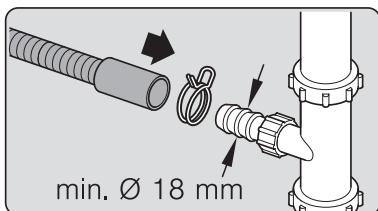

Torx
T 20

verspannen
brace
calar verticalment
Enrasar

Ø4X30

einstellen
adjust
régler
ajustar

Torx
T 20

Ø4X36

Ø4X15

Torx
T 20