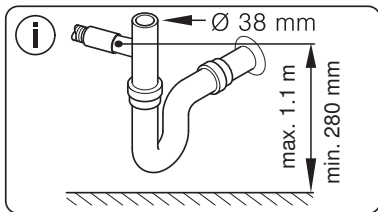

Torx
T 20

verspannen
brace
calar verticalment
Enrasar

Ø4X30

einstellen
adjust
régler
ajustar

Torx
T 20

Ø4X36

Ø4X15

Torx
T 20