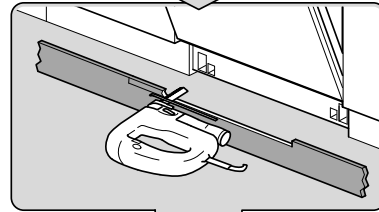

Torx
T 20

verspannen
brace
calar verticalment
Enrasar

Ø4X30

einstellen
adjust
régler
ajustar

Torx
T 20

Ø4X36

Ø4X15

Torx
T 20