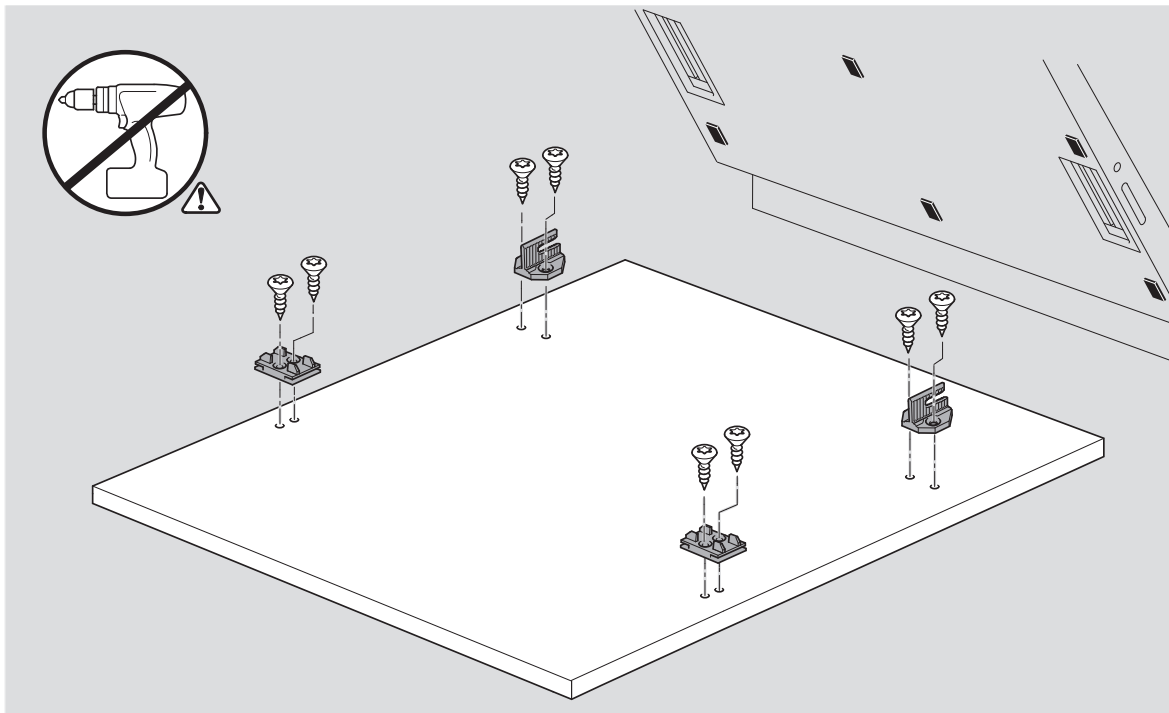

Ø4X15

Torx
T 20