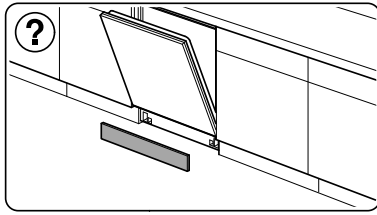

Torx
T 20

verspannen
brace
calar verticalment
Enrasar

Ø4X30

einstellen
adjust
régler
ajustar

Torx
T 20

Ø4X36

Ø4X15

Torx
T 20