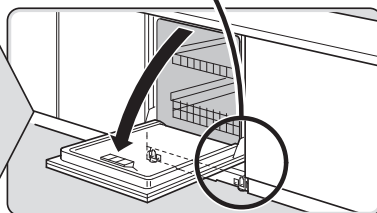

Torx
T 20

verspannen
brace
calar verticalment
Enrasar

Ø4X30

einstellen
adjust
régler
ajustar

Torx
T 20

Ø4X36

Ø4X15

Torx
T 20