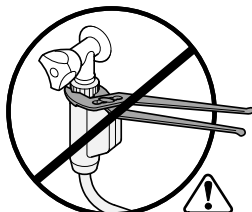

max. 10 Nm

Dichtheit prüfen
Check for leaks
Verifiez l'étanchéité
Verificar la estanqueidad