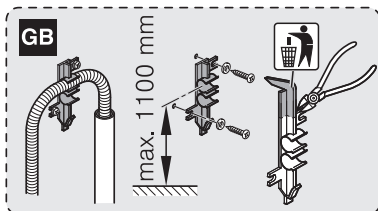

Torx
T 20

verspannen
brace
calar verticalment
Enrasar

Ø4X30

einstellen
adjust
régler
ajustar

Torx
T 20

Ø4X36

Ø4X15

Torx
T 20