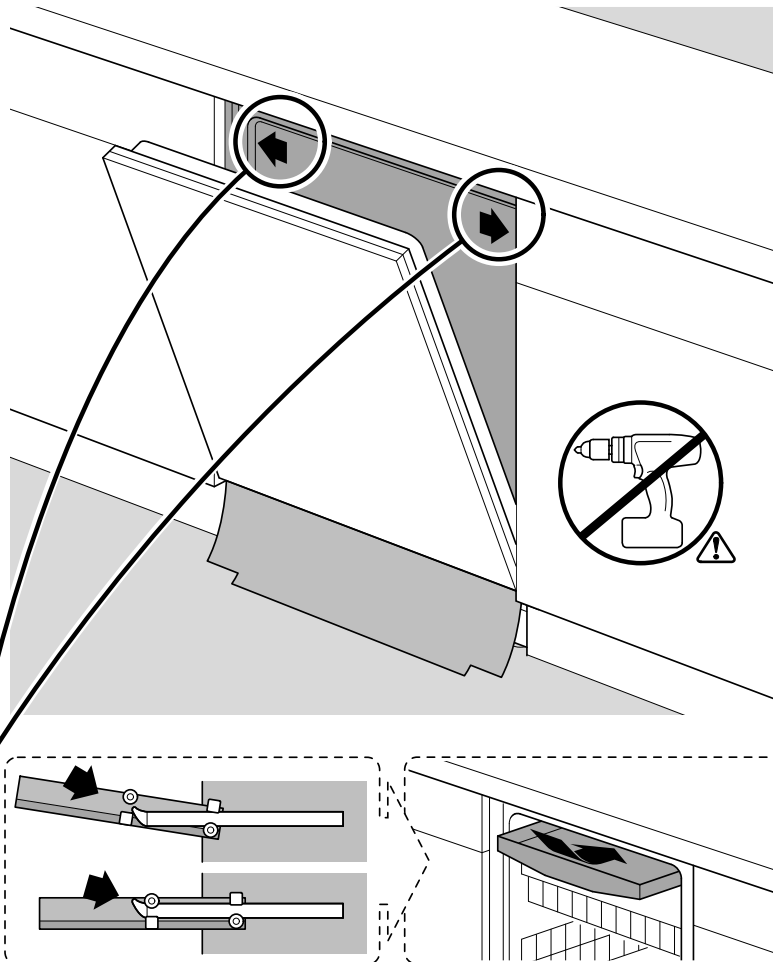

Torx
T 20

verspannen
brace
calar verticalment
Enrasar

Ø4X30

einstellen
adjust
régler
ajustar

Torx
T 20

Ø4X36

Ø4X15

Torx
T 20