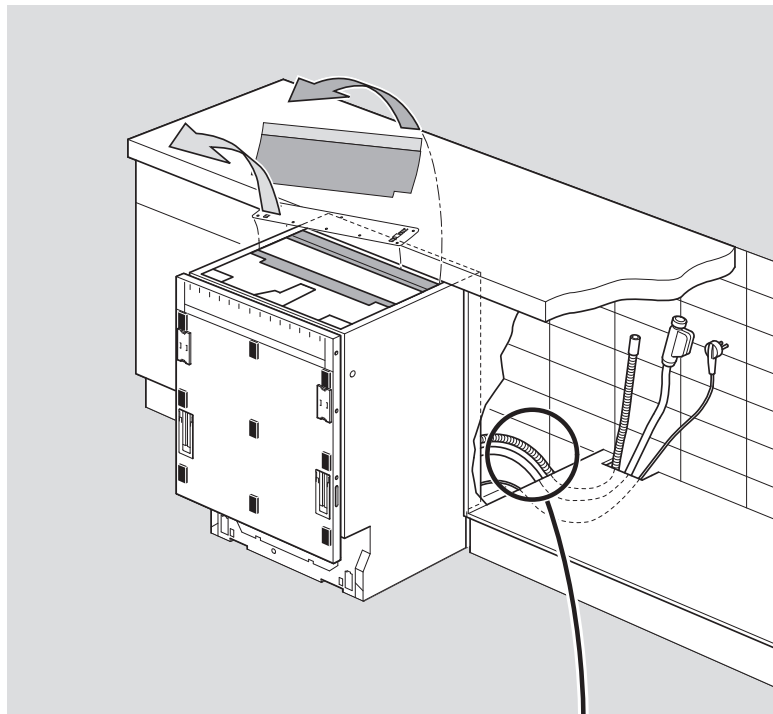

nicht einklemmen
do not pinch
ne pas coincier
No doblar