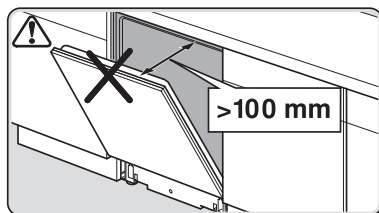

Torx
T 20

verspannen
brace
calar verticalment
Enrasar

Ø4X30

einstellen
adjust
régler
ajustar

Torx
T 20

Ø4X36

Ø4X15

Torx
T 20