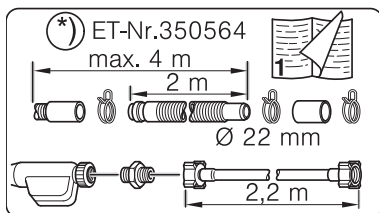

Ø4X36 Ø4X30

Ø4X15

Torx T 20 Torx T 15

SW13

SW10

Torx
T 15

nicht einklemmen
do not pinch
ne pas coincier
No doblar

Ø4X15

Torx
T 20

verspannen
brace
calar verticalment
Enrasar

Ø4X30

einstellen
adjust
régler
ajustar

Torx
T 20

Ø4X36

Ø4X15

Torx
T 20