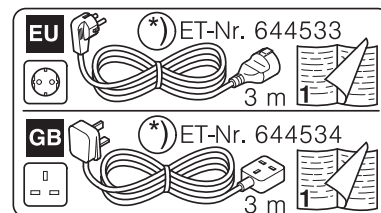

Ø4X36 Ø4X30

Ø4X15

Torx T 20 Torx T 15

SW13

SW10

Torx
T 15

nicht einklemmen
do not pinch
ne pas coincier
No doblar

Ø4X15

Torx
T 20

verspannen
brace
calar verticalment
Enrasar

Ø4X30

einstellen
adjust
régler
ajustar

Torx
T 20

Ø4X36

Ø4X15

Torx
T 20