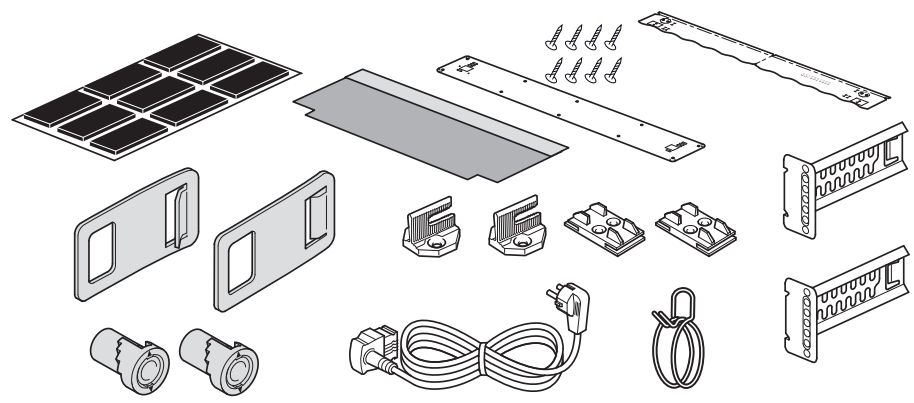

Ø4X36 Ø4X30

Ø4X15