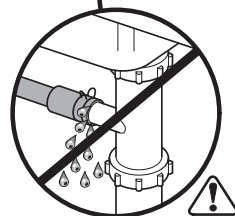

Dichtheit prüfen
Check for leaks
Verifiez l'étanchéité
Verificar la estanqueidad