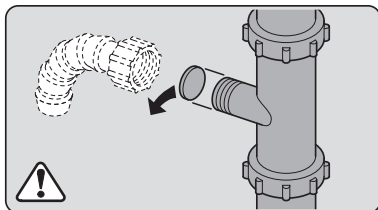

Torx
T 20

verspannen
brace
calar verticalment
Enrasar

Ø4X30

einstellen
adjust
régler
ajustar

Torx
T 20

Ø4X36

Ø4X15

Torx
T 20