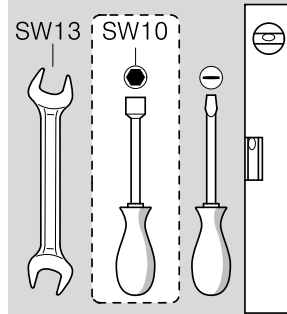

Ø4X36 Ø4X30

Ø4X15

Torx T 20 Torx T 15

SW13

SW10

Torx
T 15

nicht einklemmen
do not pinch
ne pas coincier
No doblar

Ø4X15

Torx
T 20

verspannen
brace
calar verticalment
Enrasar

Ø4X30

einstellen
adjust
régler
ajustar

Torx
T 20

Ø4X36

Ø4X15

Torx
T 20

Dichtheit prüfen
Check for leaks
Verifiez l'étanchéité
Verificar la estanqueidad

max. 10 Nm

Dichtheit prüfen
 Check for leaks
 Verifiez l'étanchéité
 Verificar la estanqueidad