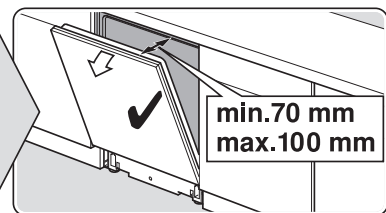

Torx
T 20

verspannen
brace
calar verticalment
Enrasar

Ø4X30

einstellen
adjust
régler
ajustar

Torx
T 20

Ø4X36

Ø4X15

Torx
T 20