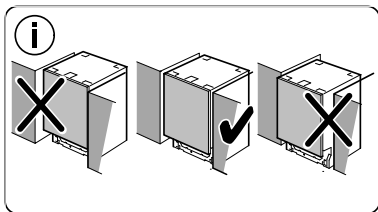

Torx
T 20

verspannen
brace
calar verticalment
Enrasar

Ø4X30

einstellen
adjust
régler
ajustar

Torx
T 20

Ø4X36

Ø4X15

Torx
T 20