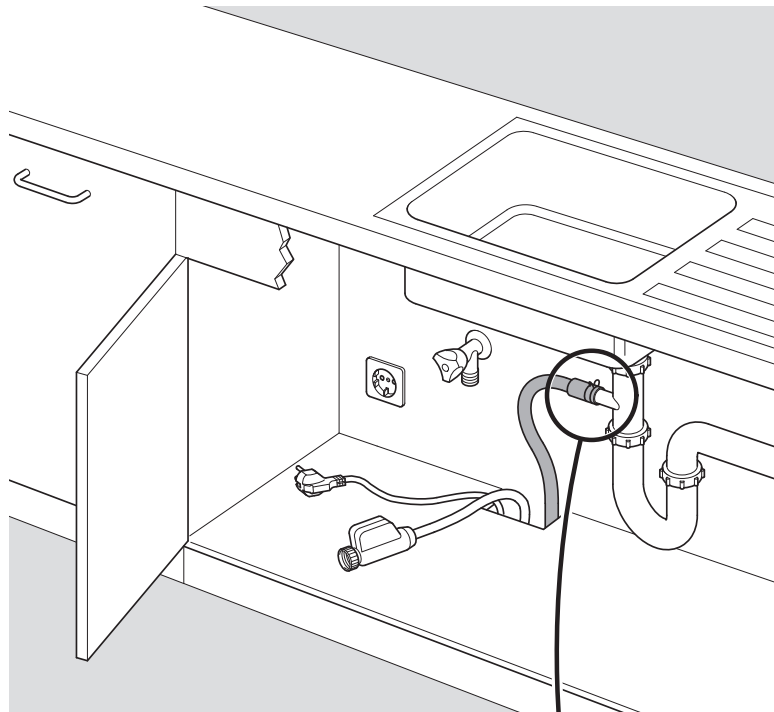

Torx
T 20

verspannen
brace
calar verticalment
Enrasar

Ø4X30

einstellen
adjust
régler
ajustar

Torx
T 20

Ø4X36

Ø4X15

Torx
T 20