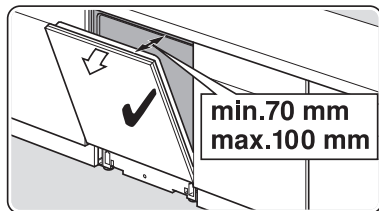

Torx
T 20

verspannen
brace
calar verticalment
Enrasar

Ø4X30

einstellen
adjust
régler
ajustar

Torx
T 20

Ø4X36

Ø4X15

Torx
T 20