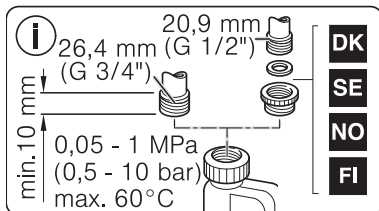

Ø4X36 Ø4X30

Ø4X15

Torx T 20 Torx T 15

SW13

SW10

Torx
T 15

nicht einklemmen
do not pinch
ne pas coincier
No doblar

Ø4X15

Torx
T 20

verspannen
brace
calar verticalment
Enrasar

Ø4X30

einstellen
adjust
régler
ajustar

Torx
T 20

Ø4X36

Ø4X15

Torx
T 20