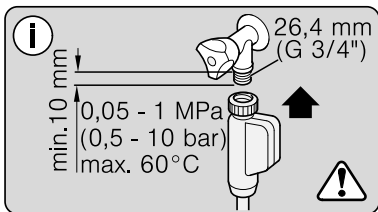

Torx
T 20

verspannen
brace
calar verticalment
Enrasar

Ø4X30

einstellen
adjust
régler
ajustar

Torx
T 20

Ø4X36

Ø4X15

Torx
T 20

Dichtheit prüfen
Check for leaks
Verifiez l'étanchéité
Verificar la estanqueidad

max. 10 Nm

Dichtheit prüfen
 Check for leaks
 Verifiez l'étanchéité
 Verificar la estanqueidad