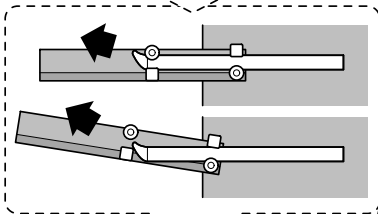

Torx
T 20

verspannen
brace
calar verticalement
Enrasar

Ø4X30

Torx
T 20

Ø4X15

Torx
T 20

Dichtheit prüfen
Check for leaks
Verifiez l'étanchéité
Verificar la estanqueidad

max. 10 Nm