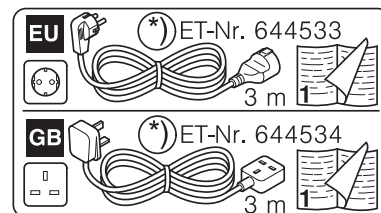

Ø4X36 Ø4X30

Ø4X15

Torx T 20 Torx T 15

SW13

SW10

Torx
T 15

nicht einklemmen
do not pinch
ne pas coincier
No doblar

Ø4X15

Torx
T 20

verspannen
brace
calar verticalement
Enrasar

Ø4X30

Torx
T 20

Ø4X15

Torx
T 20

Dichtheit prüfen
Check for leaks
Verifiez l'étanchéité
Verificar la estanqueidad

max. 10 Nm