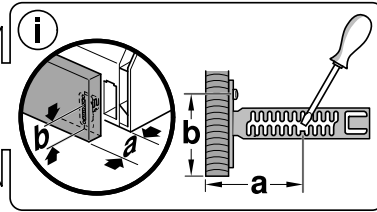

Torx
T 20

verspannen
brace
calar verticalement
Enrasar

Ø4X30

Torx
T 20

Ø4X15

Torx
T 20

Dichtheit prüfen
Check for leaks
Verifiez l'étanchéité
Verificar la estanqueidad

max. 10 Nm