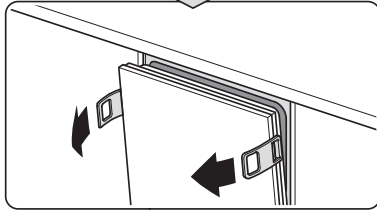

Torx
T 20

verspannen
brace
calar verticalement
Enrasar

Ø4X30

Torx
T 20

Ø4X15

Torx
T 20

Dichtheit prüfen
Check for leaks
Verifiez l'étanchéité
Verificar la estanqueidad

max. 10 Nm