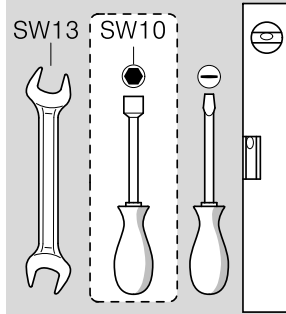

Ø4X36 Ø4X30

Ø4X15

Torx T 20 Torx T 15

SW13

SW10

Torx
T 15

nicht einklemmen
do not pinch
ne pas coincier
No doblar

Ø4X15

Torx
T 20

verspannen
brace
calar verticalement
Enrasar

Ø4X30

Torx
T 20

Ø4X15

Torx
T 20

Dichtheit prüfen
Check for leaks
Verifiez l'étanchéité
Verificar la estanqueidad

max. 10 Nm