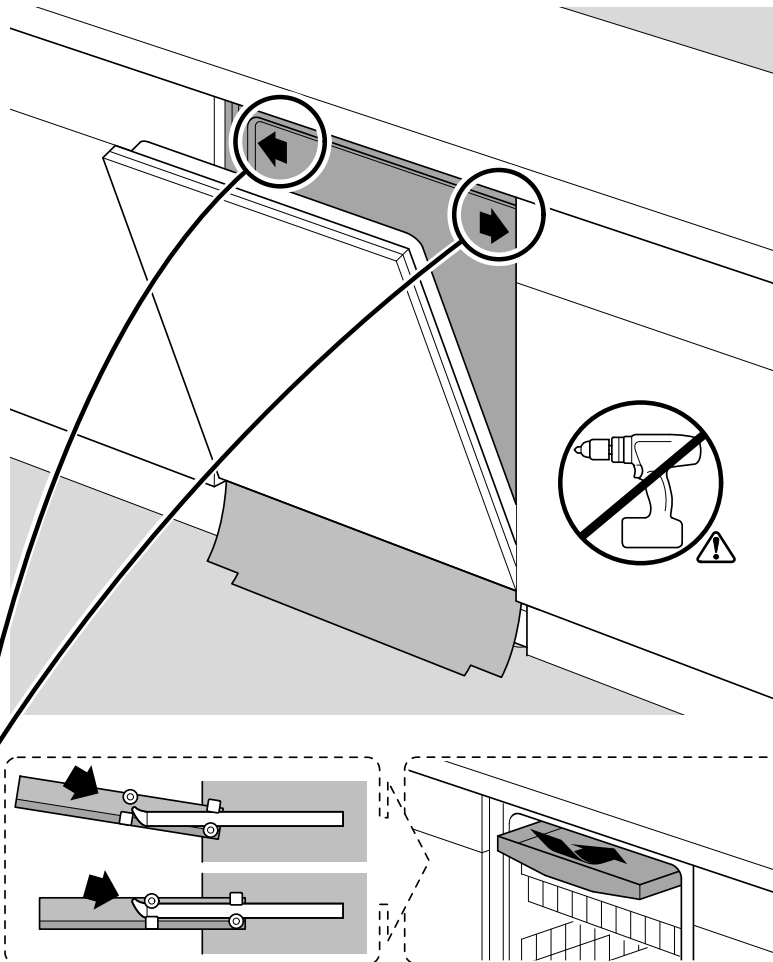

Torx
T 20

verspannen
brace
calar verticalement
Enrasar

Ø4X30

Torx
T 20

Ø4X15

Torx
T 20

Dichtheit prüfen
Check for leaks
Verifiez l'étanchéité
Verificar la estanqueidad

max. 10 Nm