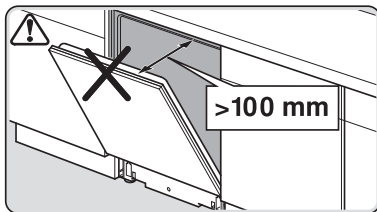

Torx
T 20

verspannen
brace
calar verticalement
Enrasar

Ø4X30

Torx
T 20

Ø4X15

Torx
T 20

Dichtheit prüfen
Check for leaks
Verifiez l'étanchéité
Verificar la estanqueidad

max. 10 Nm