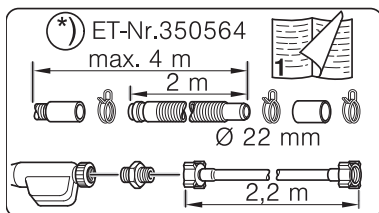

Ø4X36 Ø4X30

Ø4X15

Torx T 20 Torx T 15

SW13

SW10

Torx
T 15

nicht einklemmen
do not pinch
ne pas coincier
No doblar

Ø4X15

Torx
T 20

verspannen
brace
calar verticalement
Enrasar

Ø4X30

Torx
T 20

Ø4X15

Torx
T 20

Dichtheit prüfen
Check for leaks
Verifiez l'étanchéité
Verificar la estanqueidad

max. 10 Nm