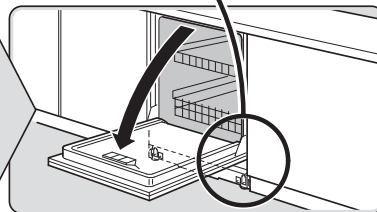

Torx
T 20

verspannen
brace
calar verticalement
Enrasar

Ø4X30

Torx
T 20

Ø4X15

Torx
T 20

Dichtheit prüfen
Check for leaks
Verifiez l'étanchéité
Verificar la estanqueidad

max. 10 Nm