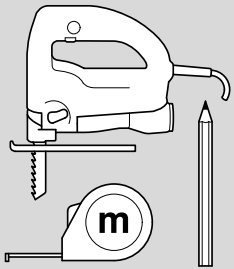

Torx
T 20

verspannen
brace
calar verticalement
Enrasar

Ø4X30

Torx
T 20

Ø4X15

Torx
T 20

Dichtheit prüfen
Check for leaks
Verifiez l'étanchéité
Verificar la estanqueidad

max. 10 Nm