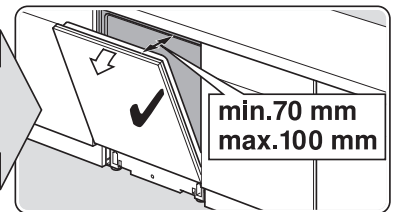

Torx
T 20

verspannen
brace
calar verticalement
Enrasar

Ø4X30

Torx
T 20

Ø4X15

Torx
T 20

Dichtheit prüfen
Check for leaks
Verifiez l'étanchéité
Verificar la estanqueidad

max. 10 Nm