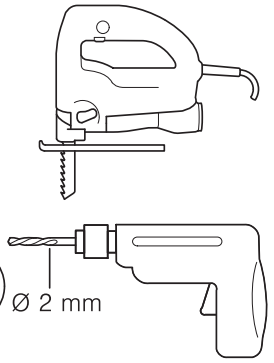

Ø4X36 Ø4X30

Ø4X15

Torx T 20 Torx T 15

SW13

SW10

Torx
T 15

nicht einklemmen
do not pinch
ne pas coincier
No doblar

Ø4X15

Torx
T 20

verspannen
brace
calar verticalement
Enrasar

Ø4X30

Torx
T 20

Ø4X15

Torx
T 20

Dichtheit prüfen
Check for leaks
Verifiez l'étanchéité
Verificar la estanqueidad

max. 10 Nm