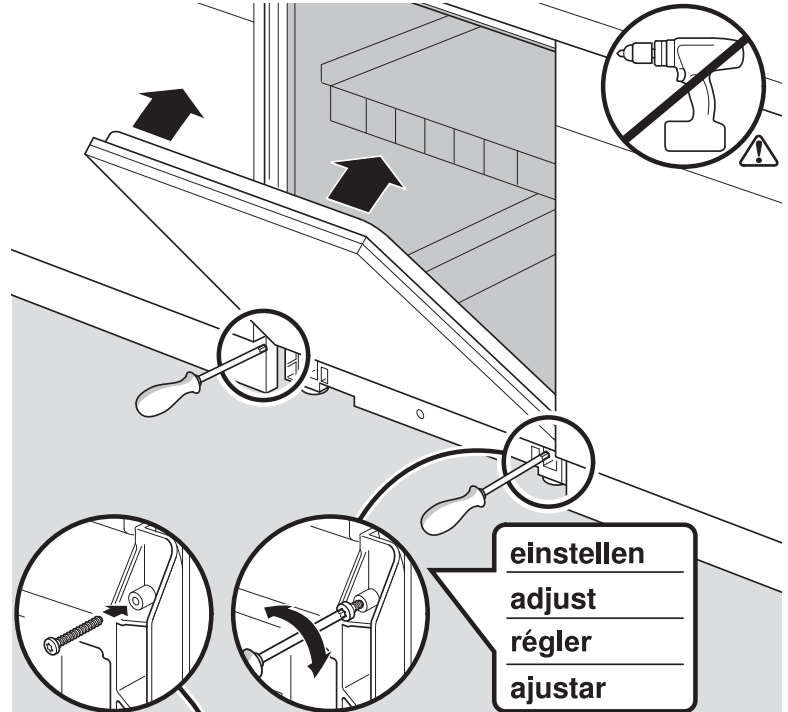

Torx
T 20

verspannen
brace
calar verticalement
Enrasar

Ø4X30

Torx
T 20

Ø4X15

Torx
T 20

Dichtheit prüfen
Check for leaks
Verifiez l'étanchéité
Verificar la estanqueidad

max. 10 Nm