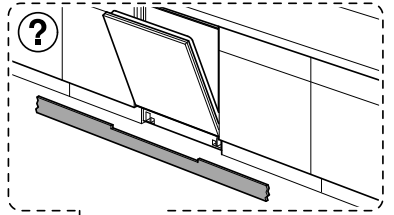

Torx
T 20

verspannen
brace
calar verticalement
Enrasar

Ø4X30

Torx
T 20

Ø4X15

Torx
T 20

Dichtheit prüfen
Check for leaks
Verifiez l'étanchéité
Verificar la estanqueidad

max. 10 Nm