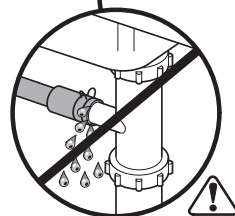

Torx
T 20

verspannen
brace
calar verticalement
Enrasar

Ø4X30

Torx
T 20

Ø4X15

Torx
T 20

Dichtheit prüfen
Check for leaks
Verifiez l'étanchéité
Verificar la estanqueidad

max. 10 Nm