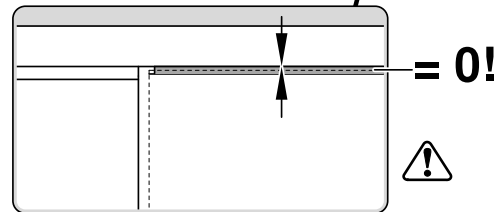

Torx
T 20

verspannen
brace
calar verticalement
Enrasar

Ø4X30

Torx
T 20

Ø4X15

Torx
T 20

Dichtheit prüfen
Check for leaks
Verifiez l'étanchéité
Verificar la estanqueidad

max. 10 Nm