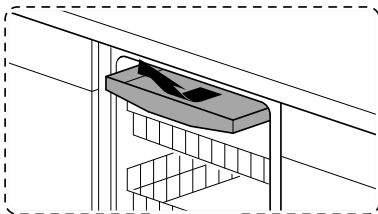

Torx
T 20

verspannen
brace
calar verticalement
Enrasar

Ø4X30

Torx
T 20

Ø4X15

Torx
T 20

Dichtheit prüfen
Check for leaks
Verifiez l'étanchéité
Verificar la estanqueidad

max. 10 Nm