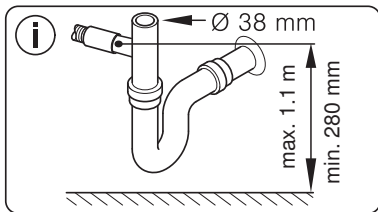

Torx
T 20

verspannen
brace
calar verticalement
Enrasar

Ø4X30

Torx
T 20

Ø4X15

Torx
T 20

Dichtheit prüfen
Check for leaks
Verifiez l'étanchéité
Verificar la estanqueidad

max. 10 Nm