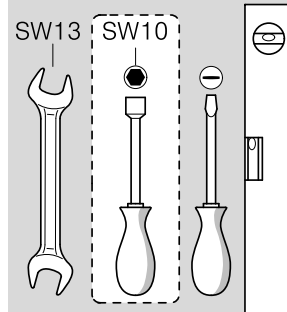

Ø4X36 Ø4X30

Ø4X15

Torx T 20 Torx T 15

SW13

SW10

Torx
T 15

nicht einklemmen
do not pinch
ne pas coincier
No doblar

Ø4X15

Torx
T 20

verspannen
brace
calar verticalement
Enrasar

Ø4X30

Torx
T 20

Ø4X15

Torx
T 20

Dichtheit prüfen
Check for leaks
Verifiez l'étanchéité
Verificar la estanqueidad

max. 10 Nm