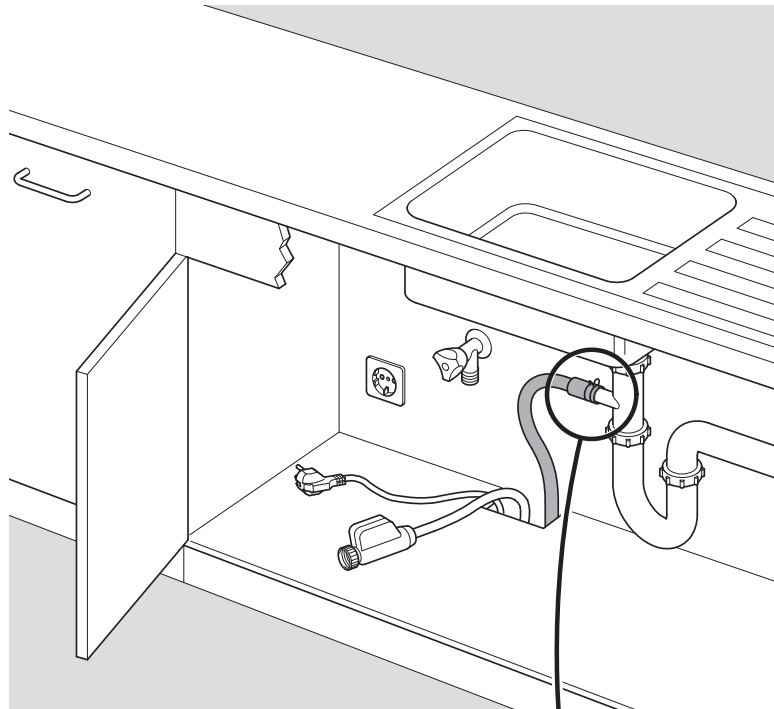

Torx
T 20

verspannen
brace
calar verticalement
Enrasar

Ø4X30

Torx
T 20

Ø4X15

Torx
T 20

Dichtheit prüfen
Check for leaks
Verifiez l'étanchéité
Verificar la estanqueidad

max. 10 Nm