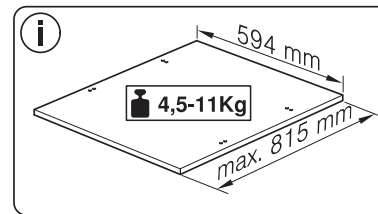

Ø4X36 Ø4X30

Ø4X15

Torx T 20 Torx T 15

SW13

SW10

Torx
T 15

nicht einklemmen
do not pinch
ne pas coincier
No doblar

Ø4X15

Torx
T 20

verspannen
brace
calar verticalement
Enrasar

Ø4X30

Torx
T 20

Ø4X15

Torx
T 20

Dichtheit prüfen
Check for leaks
Verifiez l'étanchéité
Verificar la estanqueidad

max. 10 Nm