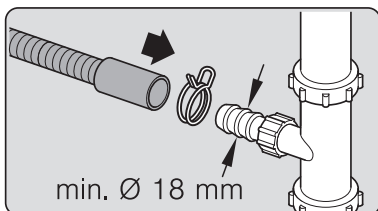

Torx
T 20

verspannen
brace
calar verticalement
Enrasar

Ø4X30

Torx
T 20

Ø4X15

Torx
T 20

Dichtheit prüfen
Check for leaks
Verifiez l'étanchéité
Verificar la estanqueidad

max. 10 Nm