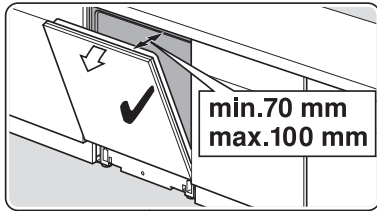

Torx
T 20

verspannen
brace
calar verticalement
Enrasar

Ø4X30

Torx
T 20

Ø4X15

Torx
T 20

Dichtheit prüfen
Check for leaks
Verifiez l'étanchéité
Verificar la estanqueidad

max. 10 Nm