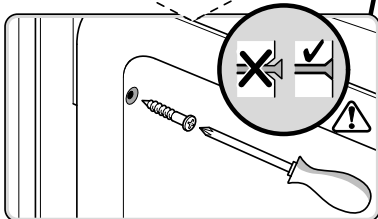

Torx
T 20

verspannen
brace
calar verticalement
Enrasar

Ø4X30

Torx
T 20

Ø4X15

Torx
T 20

Dichtheit prüfen
Check for leaks
Verifiez l'étanchéité
Verificar la estanqueidad

max. 10 Nm