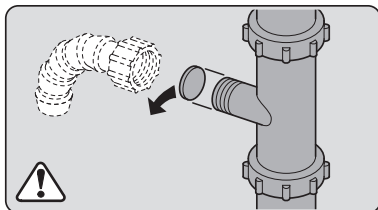

Torx
T 20

verspannen
brace
calar verticalement
Enrasar

Ø4X30

Torx
T 20

Ø4X15

Torx
T 20

Dichtheit prüfen
Check for leaks
Verifiez l'étanchéité
Verificar la estanqueidad

max. 10 Nm