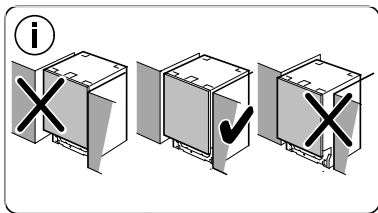

Torx
T 20

verspannen
brace
calar verticalement
Enrasar

Ø4X30

Torx
T 20

Ø4X15

Torx
T 20

Dichtheit prüfen
Check for leaks
Verifiez l'étanchéité
Verificar la estanqueidad

max. 10 Nm