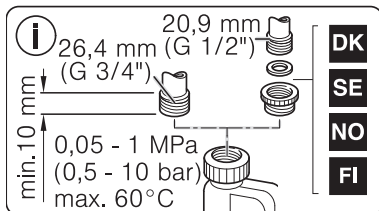

Ø4X36 Ø4X30

Ø4X15

Torx T 20 Torx T 15

SW13

SW10

Torx
T 15

nicht einklemmen
do not pinch
ne pas coincier
No doblar

Ø4X15

Torx
T 20

verspannen
brace
calar verticalement
Enrasar

Ø4X30

Torx
T 20

Ø4X15

Torx
T 20

Dichtheit prüfen
Check for leaks
Verifiez l'étanchéité
Verificar la estanqueidad

max. 10 Nm