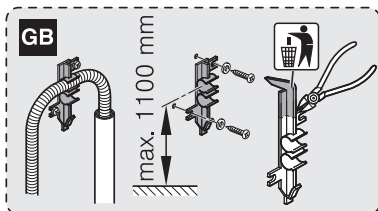

Torx
T 20

verspannen
brace
calar verticalement
Enrasar

Ø4X30

Torx
T 20

Ø4X15

Torx
T 20

Dichtheit prüfen
Check for leaks
Verifiez l'étanchéité
Verificar la estanqueidad

max. 10 Nm