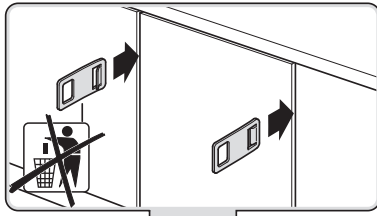

Torx
T 20

verspannen
brace
calar verticalement
Enrasar

Ø4X30

Torx
T 20

Ø4X15

Torx
T 20

Dichtheit prüfen
Check for leaks
Verifiez l'étanchéité
Verificar la estanqueidad

max. 10 Nm