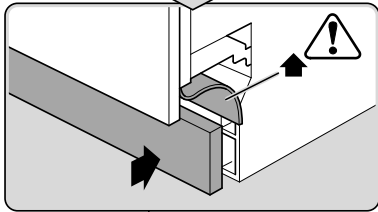

Torx
T 20

verspannen
brace
calar verticalement
Enrasar

Ø4X30

Torx
T 20

Ø4X15

Torx
T 20

Dichtheit prüfen
Check for leaks
Verifiez l'étanchéité
Verificar la estanqueidad

max. 10 Nm