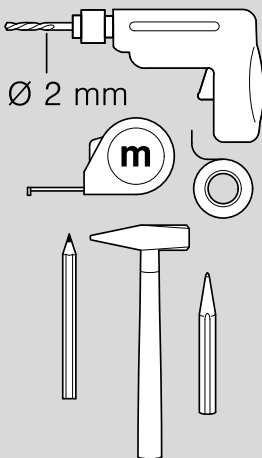

Ø4X36 Ø4X30

Ø4X15

Torx T 20 Torx T 15

SW13

SW10

Torx
T 15

nicht einklemmen
do not pinch
ne pas coincier
No doblar

Ø4X15

Torx
T 20

verspannen
brace
calar verticalement
Enrasar

Ø4X30

Torx
T 20

Ø4X15

Torx
T 20

Dichtheit prüfen
Check for leaks
Verifiez l'étanchéité
Verificar la estanqueidad

max. 10 Nm