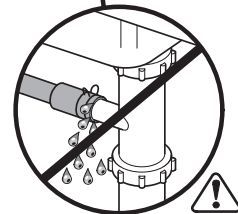

Ø4X30

Torx  
T 20

Ø4X15

Torx  
T 20

**Dichtheit prüfen**  
**Check for leaks**  
**Verifiez l'étanchéité**  
**Verificar la estanqueidad**

**max. 10 Nm**

Dichtheit prüfen  
 Check for leaks  
 Verifiez l'étanchéité  
 Verificar la estanqueidad