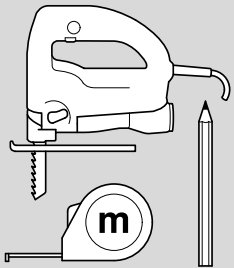

Ø4X36 Ø4X30

Ø4X15

Torx  
T 15

nicht einklemmen  
do not pinch  
ne pas coincer  
No doblar

$A = \dots \text{ mm}$

Ø4X15

Torx  
T 20

verspannen  
brace  
calar verticalement  
Enrasar

Ø4X30

Torx  
T 20

Ø4X15

Torx  
T 20

**Dichtheit prüfen**  
**Check for leaks**  
**Verifiez l'étanchéité**  
**Verificar la estanqueidad**

**max. 10 Nm**

Dichtheit prüfen  
 Check for leaks  
 Verifiez l'étanchéité  
 Verificar la estanqueidad