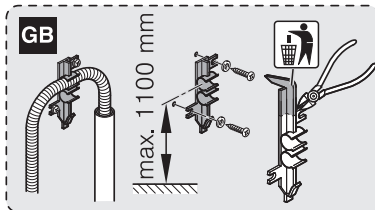

Ø4X30

Torx  
T 20

Ø4X15

Torx  
T 20

**Dichtheit prüfen**  
**Check for leaks**  
**Verifiez l'étanchéité**  
**Verificar la estanqueidad**

**max. 10 Nm**

Dichtheit prüfen  
 Check for leaks  
 Verifiez l'étanchéité  
 Verificar la estanqueidad