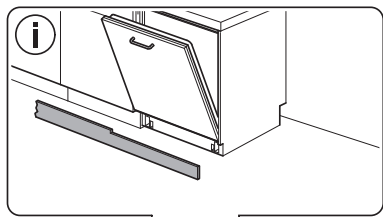

Ø4X30

Torx  
T 20

Ø4X15

Torx  
T 20

**Dichtheit prüfen**  
**Check for leaks**  
**Verifiez l'étanchéité**  
**Verificar la estanqueidad**

**max. 10 Nm**

Dichtheit prüfen  
 Check for leaks  
 Verifiez l'étanchéité  
 Verificar la estanqueidad