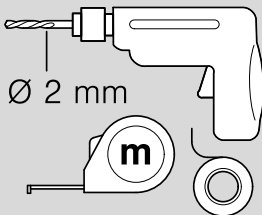

Ø4X36 Ø4X30

Ø4X15

Torx  
T 15

nicht einklemmen  
do not pinch  
ne pas coincer  
No doblar

$A = \dots \text{ mm}$

Ø4X15

Torx  
T 20

verspannen  
brace  
calar verticalement  
Enrasar

Ø4X30

Torx  
T 20

Ø4X15

Torx  
T 20

**Dichtheit prüfen**  
**Check for leaks**  
**Verifiez l'étanchéité**  
**Verificar la estanqueidad**

**max. 10 Nm**

Dichtheit prüfen  
 Check for leaks  
 Verifiez l'étanchéité  
 Verificar la estanqueidad