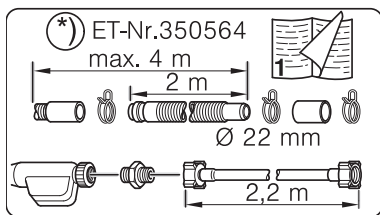

Ø4X36 Ø4X30

Ø4X15

Torx  
T 15

nicht einklemmen  
do not pinch  
ne pas coincer  
No doblar

$A = \dots \text{ mm}$

Ø4X15

Torx  
T 20

verspannen  
brace  
calar verticalement  
Enrasar

Ø4X30

Torx  
T 20

Ø4X15

Torx  
T 20

**Dichtheit prüfen**  
**Check for leaks**  
**Verifiez l'étanchéité**  
**Verificar la estanqueidad**

**max. 10 Nm**

Dichtheit prüfen  
 Check for leaks  
 Verifiez l'étanchéité  
 Verificar la estanqueidad