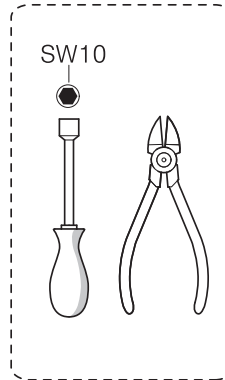

Ø4X36 Ø4X30

Ø4X15

Torx  
T 15

nicht einklemmen  
do not pinch  
ne pas coincer  
No doblar

$A = \dots \text{ mm}$

Ø4X15

Torx  
T 20

verspannen  
brace  
calar verticalement  
Enrasar

Ø4X30

Torx  
T 20

Ø4X15

Torx  
T 20

**Dichtheit prüfen**  
**Check for leaks**  
**Verifiez l'étanchéité**  
**Verificar la estanqueidad**

**max. 10 Nm**

Dichtheit prüfen  
 Check for leaks  
 Verifiez l'étanchéité  
 Verificar la estanqueidad