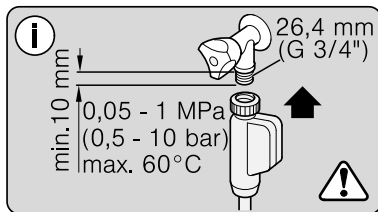

Ø4X30

Torx  
T 20

Ø4X15

Torx  
T 20

**Dichtheit prüfen**  
**Check for leaks**  
**Verifiez l'étanchéité**  
**Verificar la estanqueidad**

**max. 10 Nm**

Dichtheit prüfen  
 Check for leaks  
 Verifiez l'étanchéité  
 Verificar la estanqueidad