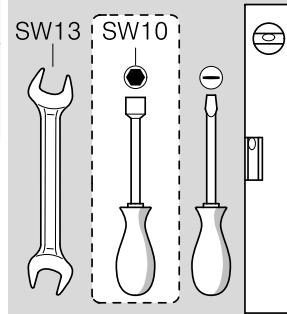

Ø4X36 Ø4X30

Ø4X15

Torx  
T 15

nicht einklemmen  
do not pinch  
ne pas coincer  
No doblar

$A = \dots \text{ mm}$

Ø4X15

Torx  
T 20

verspannen  
brace  
calar verticalement  
Enrasar

Ø4X30

Torx  
T 20

Ø4X15

Torx  
T 20

**Dichtheit prüfen**  
**Check for leaks**  
**Verifiez l'étanchéité**  
**Verificar la estanqueidad**

**max. 10 Nm**

Dichtheit prüfen  
 Check for leaks  
 Verifiez l'étanchéité  
 Verificar la estanqueidad