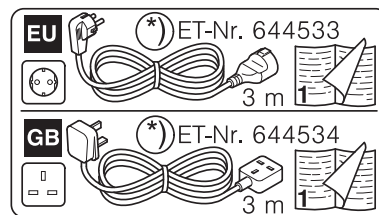

**bs** Uputa za montažu  
**fa** راهنمایی مونتاژ  
**ar** تعليمات التركيب  
**ko** 설치 설명서  
**zh** 安装说明  
**uk** Інструкція з монтажу  
**ro** Instrucțiunea de montaj  
**bg** Упътване за монтаж  
**ja** インストールに関する指示  
**he** הוראות התקנה  
**id** Instruksi Pemasangan  
**kk** Іске қосу туралы нұсқаулар

Ø4X36 Ø4X30

Ø4X15

Torx  
T 15

nicht einklemmen  
do not pinch  
ne pas coincer  
No doblar

$A = \dots \text{ mm}$

Ø4X15

Torx  
T 20

verspannen  
brace  
calar verticalement  
Enrasar