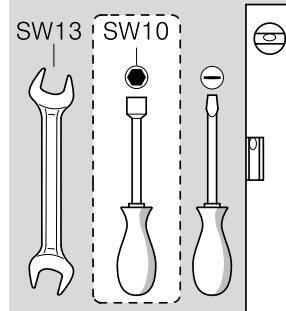

Ø4X36 Ø4X30

Ø4X15

Torx  
T 15

nicht einklemmen  
do not pinch  
ne pas coincer  
No doblar

$A = \dots \text{ mm}$

Ø4X15

Torx  
T 20

verspannen  
brace  
calar verticalement  
Enrasar

Ø4X30

Torx  
T 20

Ø4X15

Torx  
T 20

**Dichtheit prüfen**  
**Check for leaks**  
**Verifiez l'étanchéité**  
**Verificar la estanqueidad**

**max. 10 Nm**

Dichtheit prüfen  
 Check for leaks  
 Verifiez l'étanchéité  
 Verificar la estanqueidad