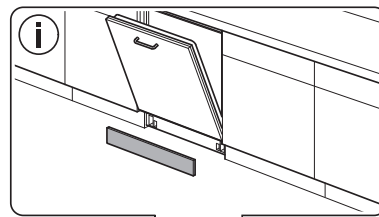

Ø4X30

Torx  
T 20

Ø4X15

Torx  
T 20

**Dichtheit prüfen**  
**Check for leaks**  
**Verifiez l'étanchéité**  
**Verificar la estanqueidad**

**max. 10 Nm**

Dichtheit prüfen  
 Check for leaks  
 Verifiez l'étanchéité  
 Verificar la estanqueidad