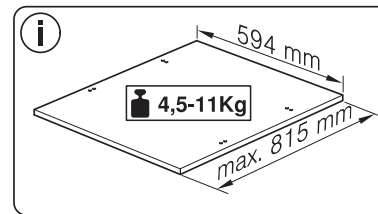

Ø4X36 Ø4X30

Ø4X15

Torx  
T 15

nicht einklemmen  
do not pinch  
ne pas coincer  
No doblar

$A = \dots \text{ mm}$

Ø4X15

Torx  
T 20

verspannen  
brace  
calar verticalement  
Enrasar

Ø4X30

Torx  
T 20

Ø4X15

Torx  
T 20

**Dichtheit prüfen**  
**Check for leaks**  
**Verifiez l'étanchéité**  
**Verificar la estanqueidad**

**max. 10 Nm**

Dichtheit prüfen  
 Check for leaks  
 Verifiez l'étanchéité  
 Verificar la estanqueidad