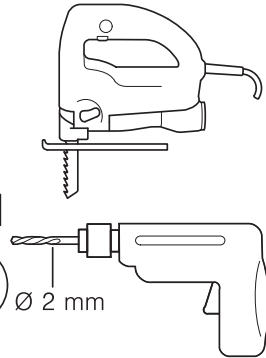

Ø4X36 Ø4X30

Ø4X15

Torx  
T 15

nicht einklemmen  
do not pinch  
ne pas coincer  
No doblar

$A = \dots \text{ mm}$

Ø4X15

Torx  
T 20

verspannen  
brace  
calar verticalement  
Enrasar

Ø4X30

Torx  
T 20

Ø4X15

Torx  
T 20

**Dichtheit prüfen**  
**Check for leaks**  
**Verifiez l'étanchéité**  
**Verificar la estanqueidad**

**max. 10 Nm**

Dichtheit prüfen  
 Check for leaks  
 Verifiez l'étanchéité  
 Verificar la estanqueidad