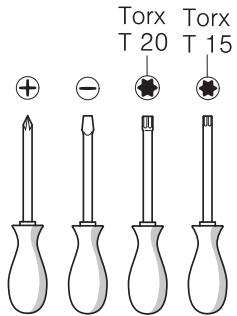

Ø4X36 Ø4X30

Ø4X15