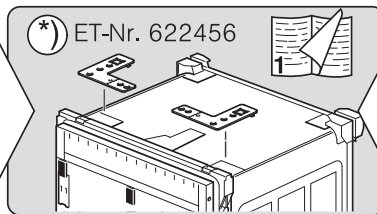

Ø4X36 Ø4X30

Ø4X15

Torx  
T 15

nicht einklemmen  
do not pinch  
ne pas coincer  
No doblar

$A = \dots \text{ mm}$

Ø4X15

Torx  
T 20

verspannen  
brace  
calar verticalement  
Enrasar

Ø4X30

Torx  
T 20

Ø4X15

Torx  
T 20

**Dichtheit prüfen**  
**Check for leaks**  
**Verifiez l'étanchéité**  
**Verificar la estanqueidad**

**max. 10 Nm**

Dichtheit prüfen  
 Check for leaks  
 Verifiez l'étanchéité  
 Verificar la estanqueidad