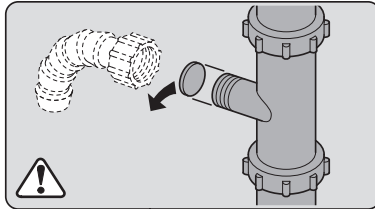

Ø4X30

Torx  
T 20

Ø4X15

Torx  
T 20

**Dichtheit prüfen**  
**Check for leaks**  
**Verifiez l'étanchéité**  
**Verificar la estanqueidad**

**max. 10 Nm**

Dichtheit prüfen  
 Check for leaks  
 Verifiez l'étanchéité  
 Verificar la estanqueidad