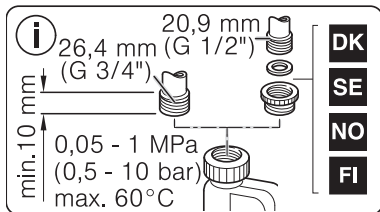

Ø4X36 Ø4X30

Ø4X15

Torx  
T 15

nicht einklemmen  
do not pinch  
ne pas coincer  
No doblar

$A = \dots \text{ mm}$

Ø4X15

Torx  
T 20

verspannen  
brace  
calar verticalement  
Enrasar

Ø4X30

Torx  
T 20

Ø4X15

Torx  
T 20

**Dichtheit prüfen**  
**Check for leaks**  
**Verifiez l'étanchéité**  
**Verificar la estanqueidad**

**max. 10 Nm**

Dichtheit prüfen  
 Check for leaks  
 Verifiez l'étanchéité  
 Verificar la estanqueidad