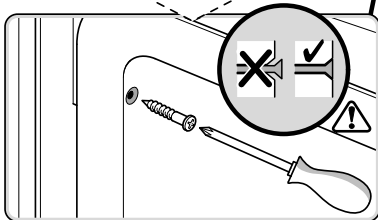

Torx
T 20

verspannen
brace
calar verticalement
Enrasar

Ø4X30

einstellen
adjust
régler
ajustar

Torx
T 20

Ø4X36

Ø4X15

Torx
T 20