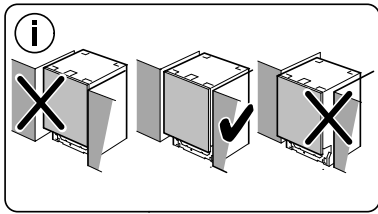

Torx
T 20

verspannen
brace
calar verticalement
Enrasar

Ø4X30

einstellen
adjust
régler
ajustar

Torx
T 20

Ø4X36

Ø4X15

Torx
T 20