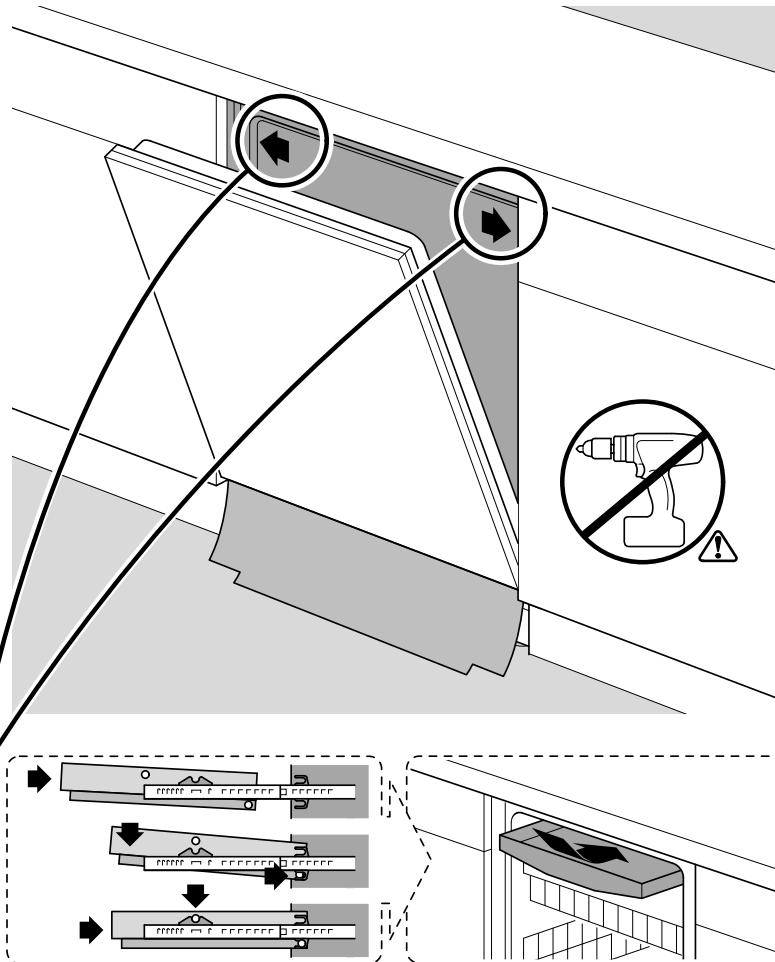

Torx
T 20

verspannen
brace
calar verticalement
Enrasar

Ø4X30

einstellen
adjust
régler
ajustar

Torx
T 20

Ø4X36

Ø4X15

Torx
T 20