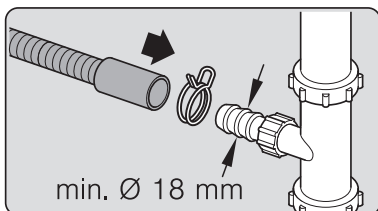

Torx
T 20

verspannen
brace
calar verticalement
Enrasar

Ø4X30

einstellen
adjust
régler
ajustar

Torx
T 20

Ø4X36

Ø4X15

Torx
T 20