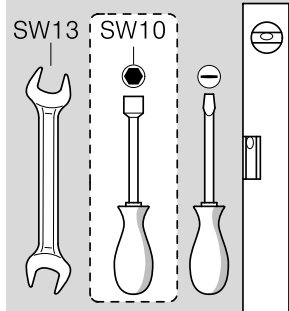

Ø4X36 Ø4X30

Ø4X15

Torx T 20 Torx T 15

SW13

SW10

Torx
T 15

nicht einklemmen
do not pinch
ne pas coincer
No doblar

Ø4X15

Torx
T 20

verspannen
brace
calar verticalement
Enrasar

Ø4X30

einstellen
adjust
régler
ajustar

Torx
T 20

Ø4X36

Ø4X15

Torx
T 20