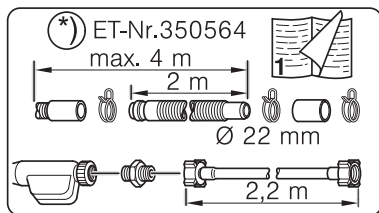

Ø4X36 Ø4X30

Ø4X15

Torx T 20 Torx T 15

SW13

SW10

Torx
T 15

nicht einklemmen
do not pinch
ne pas coincer
No doblar

Ø4X15

Torx
T 20

verspannen
brace
calar verticalement
Enrasar

Ø4X30

einstellen
adjust
régler
ajustar

Torx
T 20

Ø4X36

Ø4X15

Torx
T 20