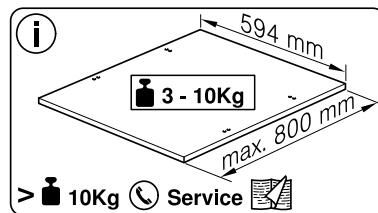

Ø4X36 Ø4X30

Ø4X15

Torx T 20 Torx T 15

SW13

SW10

Torx
T 15

nicht einklemmen
do not pinch
ne pas coincer
No doblar

Ø4X15

Torx
T 20

verspannen
brace
calar verticalement
Enrasar

Ø4X30

einstellen
adjust
régler
ajustar

Torx
T 20

Ø4X36

Ø4X15

Torx
T 20