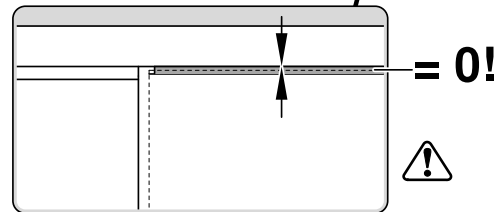

Torx
T 20

verspannen
brace
calar verticalement
Enrasar

Ø4X30

einstellen
adjust
régler
ajustar

Torx
T 20

Ø4X36

Ø4X15

Torx
T 20