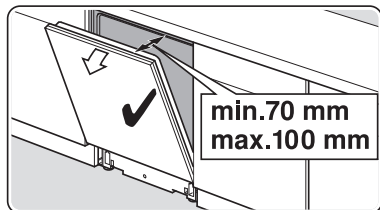

Torx
T 20

verspannen
brace
calar verticalement
Enrasar

Ø4X30

einstellen
adjust
régler
ajustar

Torx
T 20

Ø4X36

Ø4X15

Torx
T 20