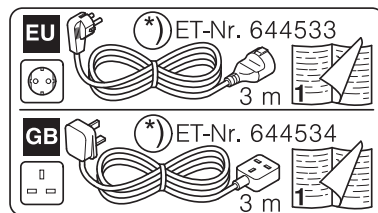

Ø4X36 Ø4X30

Ø4X15

Torx T 20 Torx T 15

SW13

SW10

Torx
T 15

nicht einklemmen
do not pinch
ne pas coincer
No doblar

Ø4X15

Torx
T 20

verspannen
brace
calar verticalement
Enrasar

Ø4X30

einstellen
adjust
régler
ajustar

Torx
T 20

Ø4X36

Ø4X15

Torx
T 20