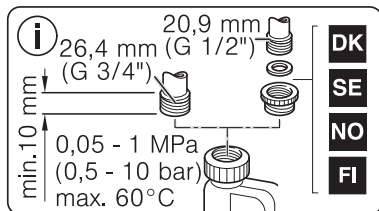

Ø4X36 Ø4X30

Ø4X15

Torx T 20 Torx T 15

SW13

SW10

Torx
T 15

nicht einklemmen
do not pinch
ne pas coincer
No doblar

Ø4X15

Torx
T 20

verspannen
brace
calar verticalement
Enrasar

Ø4X30

einstellen
adjust
régler
ajustar

Torx
T 20

Ø4X36

Ø4X15

Torx
T 20