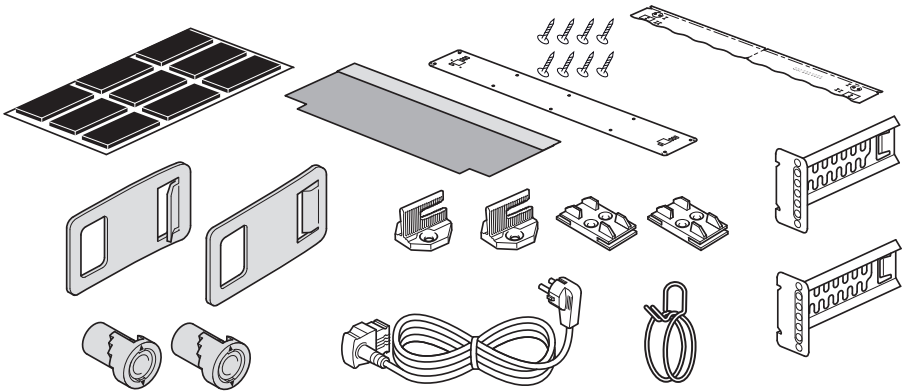

Ø4X36 Ø4X30

Ø4X15