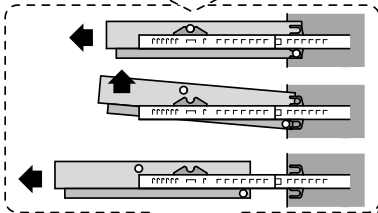

Ø4X36 Ø4X30

Ø4X15

Torx T 20 Torx T 15

SW13

SW10

Torx
T 15

nicht einklemmen
do not pinch
ne pas coincer
No doblar

Ø4X15

Torx
T 20

verspannen
brace
calar verticalement
Enrasar

Ø4X30

einstellen
adjust
régler
ajustar

Torx
T 20

Ø4X36

Ø4X15

Torx
T 20

Dichtheit prüfen
Check for leaks
Verifiez l'étanchéité
Verificar la estanqueidad

max. 10 Nm

Dichtheit prüfen
 Check for leaks
 Verifiez l'étanchéité
 Verificar la estanqueidad