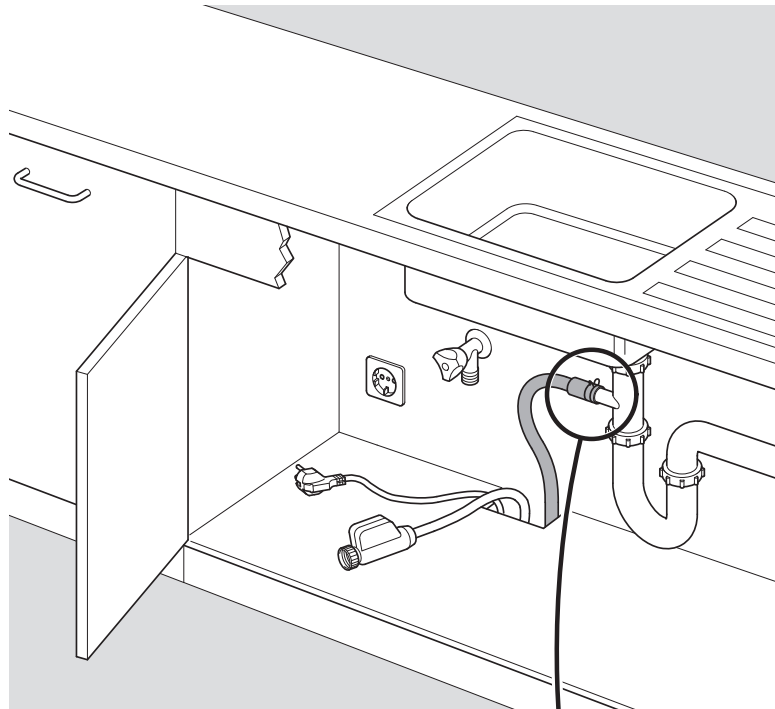

Torx
T 20

verspannen
brace
calar verticalement
Enrasar

Ø4X30

einstellen
adjust
régler
ajustar

Torx
T 20

Ø4X36

Ø4X15

Torx
T 20