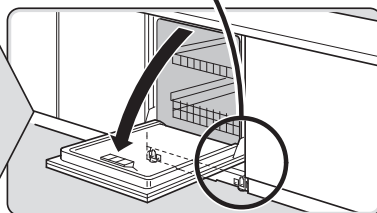

Torx
T 20

verspannen
brace
calar verticalement
Enrasar

Ø4X30

einstellen
adjust
régler
ajustar

Torx
T 20

Ø4X36

Ø4X15

Torx
T 20