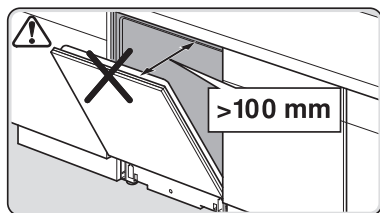

Torx
T 20

verspannen
brace
calar verticalement
Enrasar

Ø4X30

einstellen
adjust
régler
ajustar

Torx
T 20

Ø4X36

Ø4X15

Torx
T 20