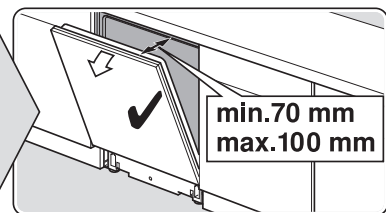

Torx
T 20

verspannen
brace
calar verticalement
Enrasar

Ø4X30

einstellen
adjust
régler
ajustar

Torx
T 20

Ø4X36

Ø4X15

Torx
T 20