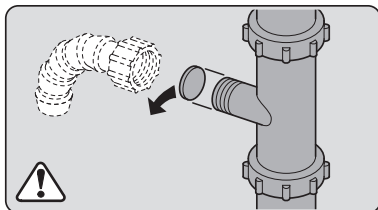

Torx
T 20

verspannen
brace
calar verticalement
Enrasar

Ø4X30

einstellen
adjust
régler
ajustar

Torx
T 20

Ø4X36

Ø4X15

Torx
T 20