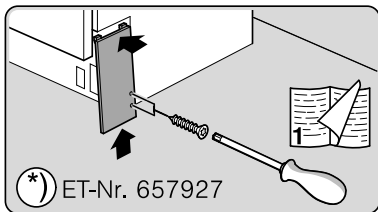

Torx
T 20

verspannen
brace
calar verticalement
Enrasar

Ø4X30

einstellen
adjust
régler
ajustar

Torx
T 20

Ø4X36

Ø4X15

Torx
T 20