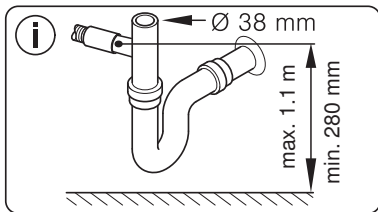

Torx
T 20

verspannen
brace
calar verticalement
Enrasar

Ø4X30

einstellen
adjust
régler
ajustar

Torx
T 20

Ø4X36

Ø4X15

Torx
T 20