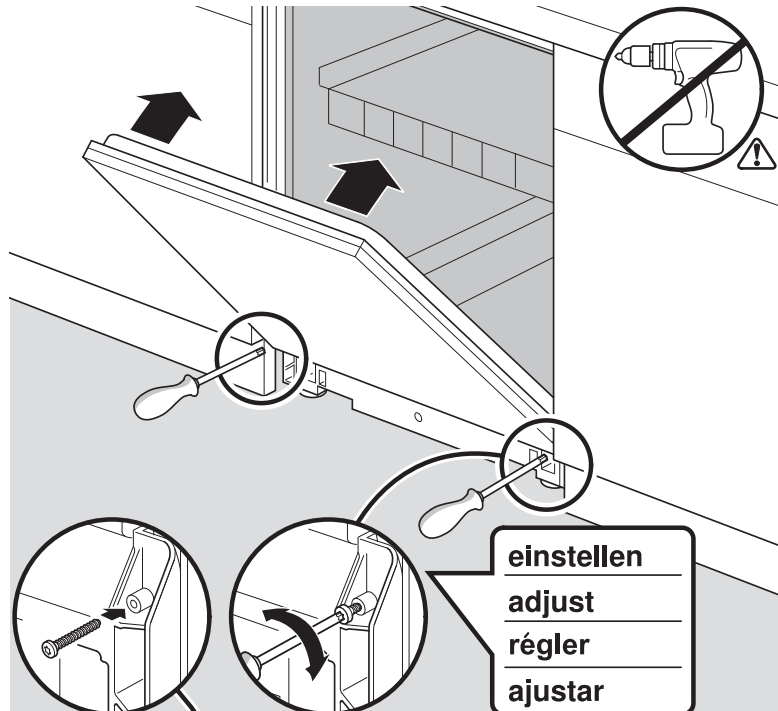

Torx
T 20

verspannen
brace
calar verticalement
Enrasar

Ø4X30

einstellen
adjust
régler
ajustar

Torx
T 20

Ø4X36

Ø4X15

Torx
T 20