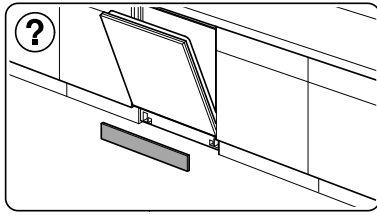

Torx
T 20

verspannen
brace
calar verticalement
Enrasar

Ø4X30

einstellen
adjust
régler
ajustar

Torx
T 20

Ø4X36

Ø4X15

Torx
T 20