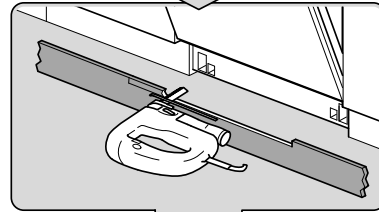

Torx
T 20

verspannen
brace
calar verticalement
Enrasar

Ø4X30

einstellen
adjust
régler
ajustar

Torx
T 20

Ø4X36

Ø4X15

Torx
T 20