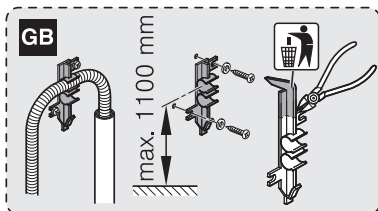

Torx
T 20

verspannen
brace
calar verticalement
Enrasar

Ø4X30

einstellen
adjust
régler
ajustar

Torx
T 20

Ø4X36

Ø4X15

Torx
T 20