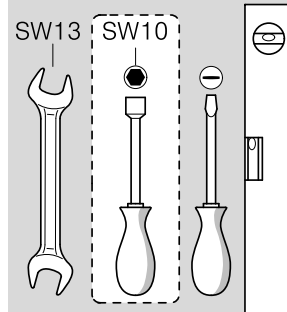

Ø4X36 Ø4X30

Ø4X15

Torx T 20 Torx T 15

SW13

SW10

Torx
T 15

nicht einklemmen
do not pinch
ne pas coincer
No doblar

Ø4X15

Torx
T 20

verspannen
brace
calar verticalement
Enrasar

Ø4X30

einstellen
adjust
régler
ajustar

Torx
T 20

Ø4X36

Ø4X15

Torx
T 20

Dichtheit prüfen
Check for leaks
Verifiez l'étanchéité
Verificar la estanqueidad

max. 10 Nm

Dichtheit prüfen
 Check for leaks
 Verifiez l'étanchéité
 Verificar la estanqueidad