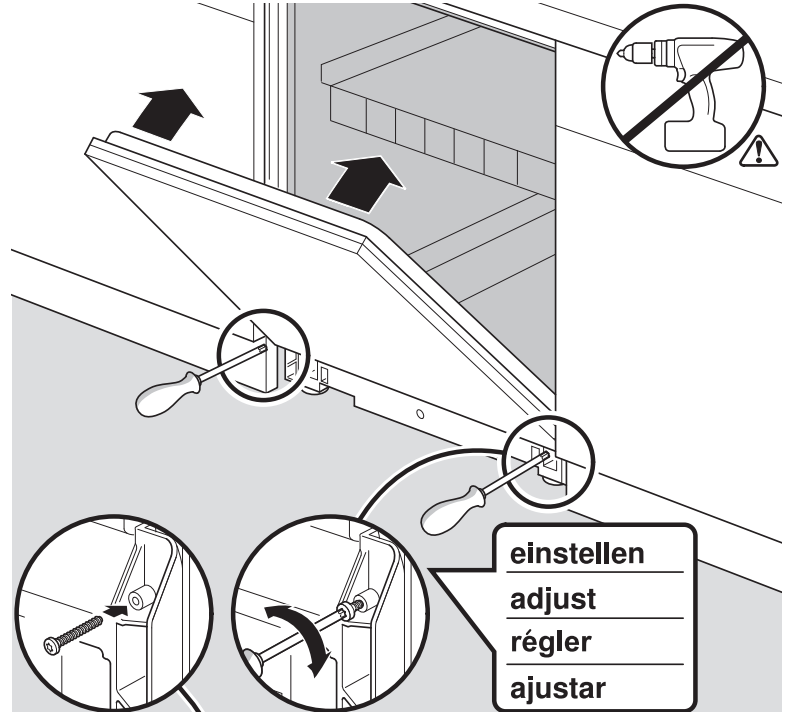

Torx
T 20

verspannen
brace
calar verticalement
Enrasar

Ø4X30

Torx
T 20

Ø4X15

Torx
T 20

Dichtheit prüfen
Check for leaks
Verifiez l'étanchéité
Verificar la estanqueidad

max. 10 Nm