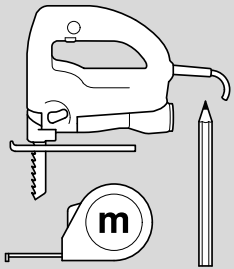

Ø4X36 Ø4X30

Ø4X15

Torx T 20 Torx T 15

SW13

SW10

Torx
T 15

nicht einklemmen
do not pinch
ne pas coincer
No doblar

Ø4X15

Torx
T 20

verspannen
brace
calar verticalement
Enrasar

Ø4X30

Torx
T 20

Ø4X15

Torx
T 20

Dichtheit prüfen
Check for leaks
Verifiez l'étanchéité
Verificar la estanqueidad

max. 10 Nm