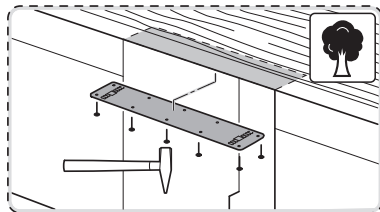

Ø4X36 Ø4X30

Ø4X15

Torx T 20 Torx T 15

SW13

SW10

Torx
T 15

nicht einklemmen
do not pinch
ne pas coincer
No doblar

Ø4X15

Torx
T 20

verspannen
brace
calar verticalement
Enrasar

Ø4X30

Torx
T 20

Ø4X15

Torx
T 20

Dichtheit prüfen
Check for leaks
Verifiez l'étanchéité
Verificar la estanqueidad

max. 10 Nm