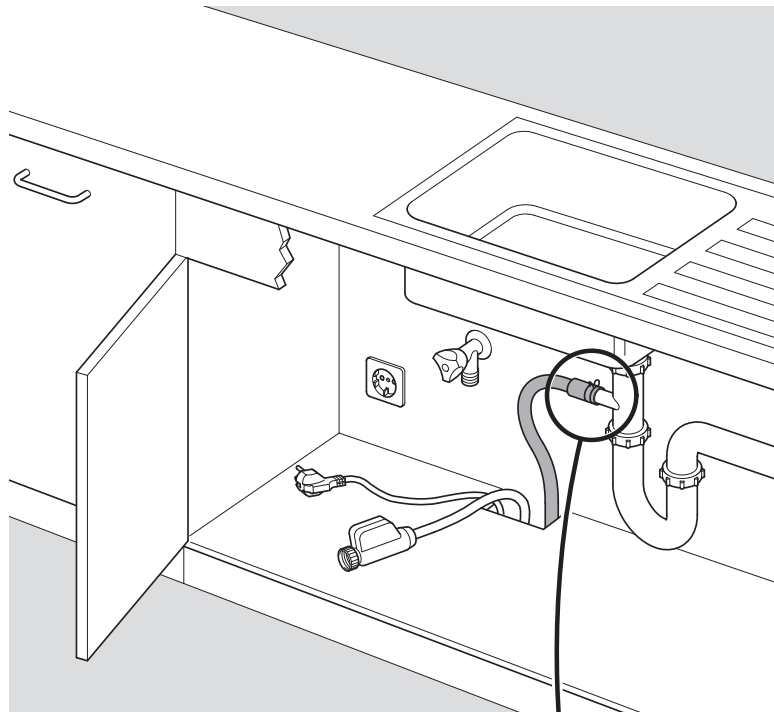

Torx
T 20

verspannen
brace
calar verticalement
Enrasar

Ø4X30

Torx
T 20

Ø4X15

Torx
T 20

Dichtheit prüfen
Check for leaks
Verifiez l'étanchéité
Verificar la estanqueidad

max. 10 Nm