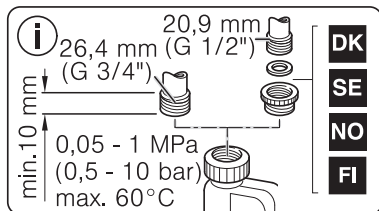

Ø4X36 Ø4X30

Ø4X15

Torx T 20 Torx T 15

SW13

SW10

Torx
T 15

nicht einklemmen
do not pinch
ne pas coincer
No doblar

Ø4X15

Torx
T 20

verspannen
brace
calar verticalement
Enrasar

Ø4X30

Torx
T 20

Ø4X15

Torx
T 20

Dichtheit prüfen
Check for leaks
Verifiez l'étanchéité
Verificar la estanqueidad

max. 10 Nm