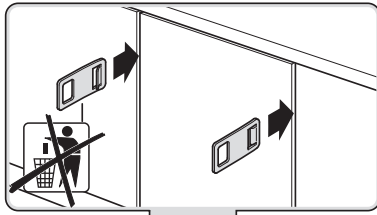

Torx
T 20

verspannen
brace
calar verticalement
Enrasar

Ø4X30

Torx
T 20

Ø4X15

Torx
T 20

Dichtheit prüfen
Check for leaks
Verifiez l'étanchéité
Verificar la estanqueidad

max. 10 Nm