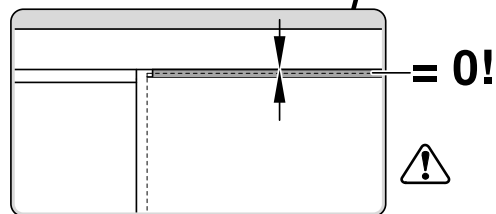

Torx
T 20

verspannen
brace
calar verticalement
Enrasar

Ø4X30

Torx
T 20

Ø4X15

Torx
T 20

Dichtheit prüfen
Check for leaks
Verifiez l'étanchéité
Verificar la estanqueidad

max. 10 Nm