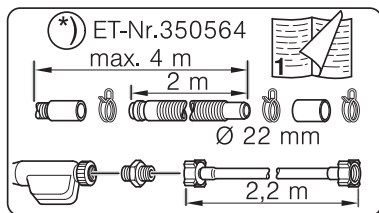

Ø4X36 Ø4X30

Ø4X15

Torx T 20 Torx T 15

SW13

SW10

Torx
T 15

nicht einklemmen
do not pinch
ne pas coincer
No doblar

Ø4X15

Torx
T 20

verspannen
brace
calar verticalement
Enrasar

Ø4X30

Torx
T 20

Ø4X15

Torx
T 20

Dichtheit prüfen
Check for leaks
Verifiez l'étanchéité
Verificar la estanqueidad

max. 10 Nm