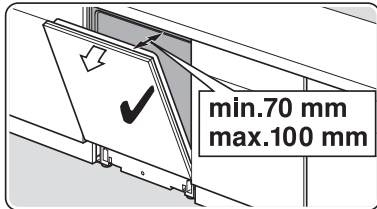

Torx
T 20

verspannen
brace
calar verticalement
Enrasar

Ø4X30

Torx
T 20

Ø4X15

Torx
T 20

Dichtheit prüfen
Check for leaks
Verifiez l'étanchéité
Verificar la estanqueidad

max. 10 Nm