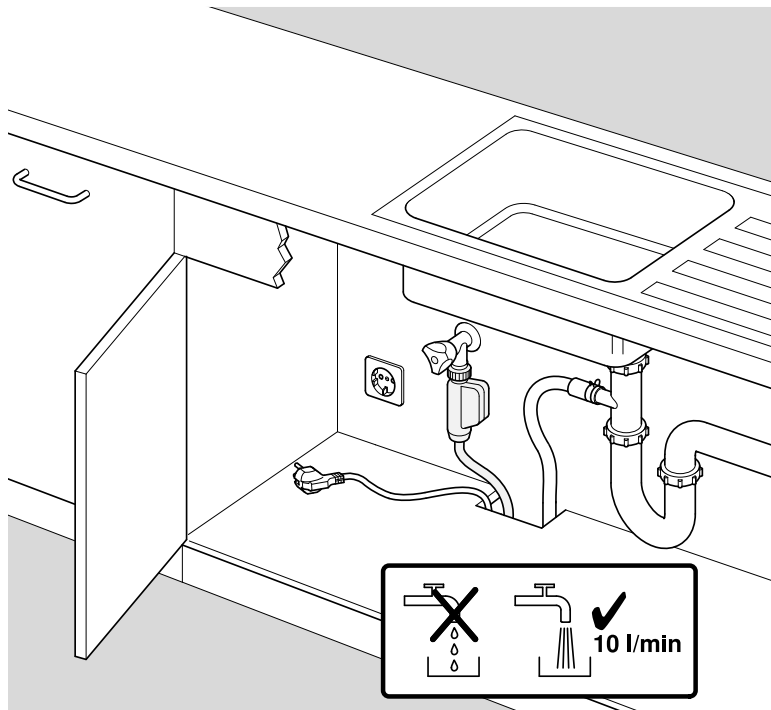

Torx
T 20

verspannen
brace
calar verticalement
Enrasar

Ø4X30

Torx
T 20

Ø4X15

Torx
T 20

Dichtheit prüfen
Check for leaks
Verifiez l'étanchéité
Verificar la estanqueidad

max. 10 Nm