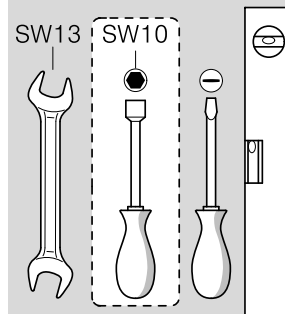

Ø4X36 Ø4X30

Ø4X15

Torx T 20 Torx T 15

SW13

SW10

Torx
T 15

nicht einklemmen
do not pinch
ne pas coincer
No doblar

Ø4X15

Torx
T 20

verspannen
brace
calar verticalement
Enrasar

Ø4X30

Torx
T 20

Ø4X15

Torx
T 20

Dichtheit prüfen
Check for leaks
Verifiez l'étanchéité
Verificar la estanqueidad

max. 10 Nm