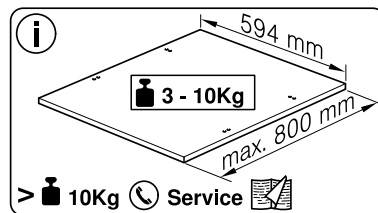

Ø4X36 Ø4X30

Ø4X15

Torx T 20 Torx T 15

SW13

SW10

Torx
T 15

nicht einklemmen
do not pinch
ne pas coincer
No doblar

Ø4X15

Torx
T 20

verspannen
brace
calar verticalement
Enrasar

Ø4X30

Torx
T 20

Ø4X15

Torx
T 20

Dichtheit prüfen
Check for leaks
Verifiez l'étanchéité
Verificar la estanqueidad

max. 10 Nm