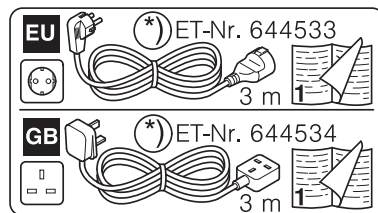

Ø4X36 Ø4X30

Ø4X15

Torx T 20 Torx T 15

SW13

SW10

Torx
T 15

nicht einklemmen
do not pinch
ne pas coincer
No doblar

Ø4X15

Torx
T 20

verspannen
brace
calar verticalement
Enrasar

Ø4X30

Torx
T 20

Ø4X15

Torx
T 20

Dichtheit prüfen
Check for leaks
Verifiez l'étanchéité
Verificar la estanqueidad

max. 10 Nm