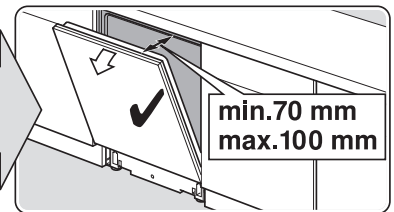

Torx
T 20

verspannen
brace
calar verticalement
Enrasar

Ø4X30

Torx
T 20

Ø4X15

Torx
T 20

Dichtheit prüfen
Check for leaks
Verifiez l'étanchéité
Verificar la estanqueidad

max. 10 Nm