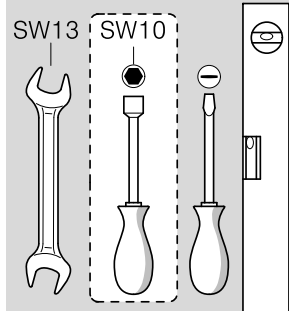

Ø4X36 Ø4X30

Ø4X15

Torx T 20 Torx T 15

SW13

SW10

Torx
T 15

nicht einklemmen
do not pinch
ne pas coincer
No doblar

Ø4X15

Torx
T 20

verspannen
brace
calar verticalement
Enrasar

Ø4X30

Torx
T 20

Ø4X15

Torx
T 20

Dichtheit prüfen
Check for leaks
Verifiez l'étanchéité
Verificar la estanqueidad

max. 10 Nm