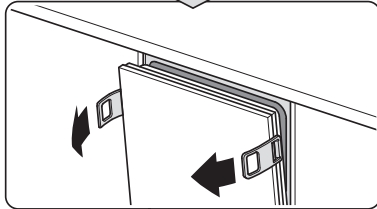

Torx
T 20

verspannen
brace
calar verticalement
Enrasar

Ø4X30

Torx
T 20

Ø4X15

Torx
T 20

Dichtheit prüfen
Check for leaks
Verifiez l'étanchéité
Verificar la estanqueidad

max. 10 Nm