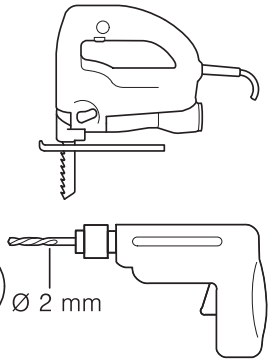

Ø4X36 Ø4X30

Ø4X15

Torx T 20 Torx T 15

SW13

SW10

Torx
T 15

nicht einklemmen
do not pinch
ne pas coincer
No doblar

Ø4X15

Torx
T 20

verspannen
brace
calar verticalement
Enrasar

Ø4X30

Torx
T 20

Ø4X15

Torx
T 20

Dichtheit prüfen
Check for leaks
Verifiez l'étanchéité
Verificar la estanqueidad

max. 10 Nm