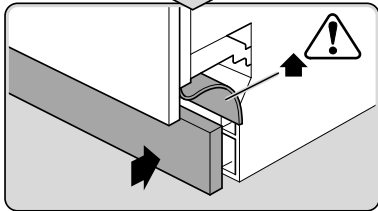

Torx
T 20

verspannen
brace
calar verticalement
Enrasar

Ø4X30

Torx
T 20

Ø4X15

Torx
T 20

Dichtheit prüfen
Check for leaks
Verifiez l'étanchéité
Verificar la estanqueidad

max. 10 Nm