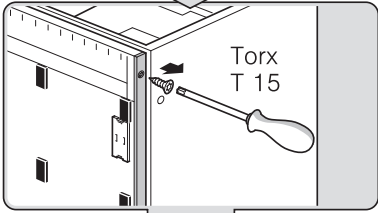

Ø4X36 Ø4X30

Ø4X15

Torx T 20 Torx T 15

SW13

SW10

Torx
T 15

nicht einklemmen
do not pinch
ne pas coincer
No doblar

Ø4X15

Torx
T 20

verspannen
brace
calar verticalement
Enrasar

Ø4X30

Torx
T 20

Ø4X15

Torx
T 20

Dichtheit prüfen
Check for leaks
Verifiez l'étanchéité
Verificar la estanqueidad

max. 10 Nm