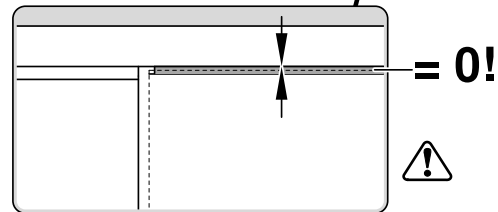

Torx
T 20

verspannen
brace
calar verticalement
Enrasar

Ø4X30

Torx
T 20

Ø4X36

Ø4X15

Torx
T 20

Dichtheit prüfen
Check for leaks
Verifiez l'étanchéité
Verificar la estanqueidad