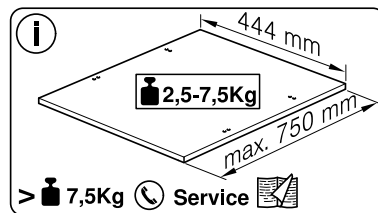

Ø4X36 Ø4X30

Ø4X15

Torx T 20 Torx T 15

SW13

SW10

Torx
T 15

nicht einklemmen
do not pinch
ne pas coincer
No doblar

Ø4X15

Torx
T 20

verspannen
brace
calar verticalement
Enrasar

Ø4X30

Torx
T 20

Ø4X36

Ø4X15

Torx
T 20

Dichtheit prüfen
Check for leaks
Verifiez l'étanchéité
Verificar la estanqueidad