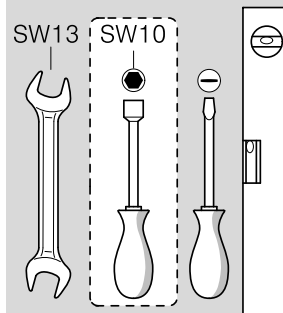

Ø4X36 Ø4X30

Ø4X15

Torx T 20 Torx T 15

SW13

SW10

Torx
T 15

nicht einklemmen
do not pinch
ne pas coincer
No doblar

Ø4X15

Torx
T 20

verspannen
brace
calar verticalement
Enrasar

Ø4X30

Torx
T 20

Ø4X36

Ø4X15

Torx
T 20

Dichtheit prüfen
Check for leaks
Verifiez l'étanchéité
Verificar la estanqueidad