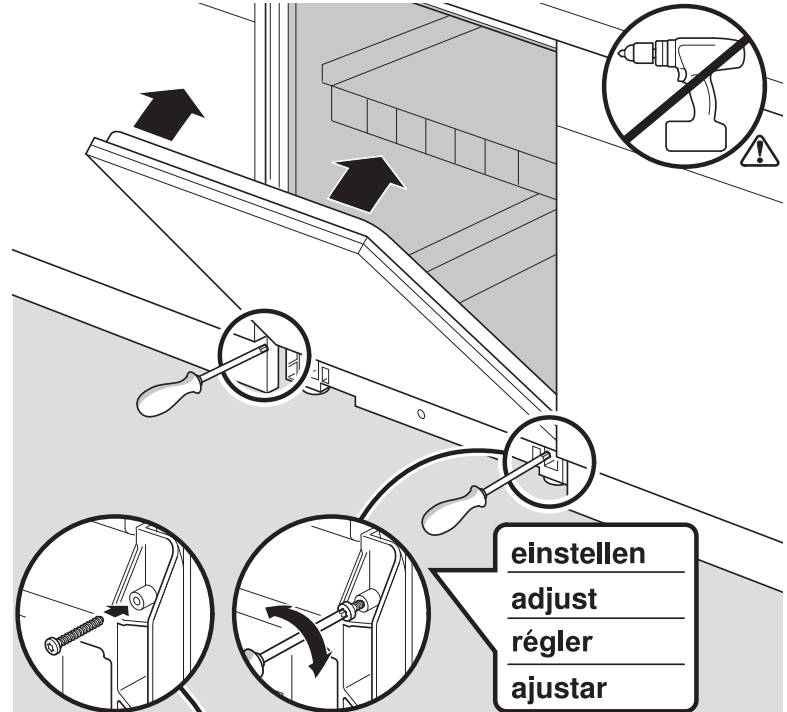

Torx
T 20

verspannen
brace
calar verticalement
Enrasar

Ø4X30

Torx
T 20

Ø4X36

Ø4X15

Torx
T 20

Dichtheit prüfen
Check for leaks
Verifiez l'étanchéité
Verificar la estanqueidad