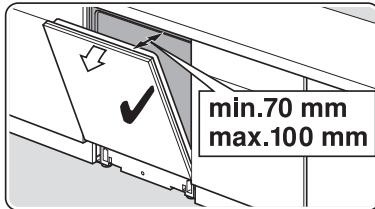

Torx
T 20

verspannen
brace
calar verticalement
Enrasar

Ø4X30

Torx
T 20

Ø4X36

Ø4X15

Torx
T 20

Dichtheit prüfen
Check for leaks
Verifiez l'étanchéité
Verificar la estanqueidad