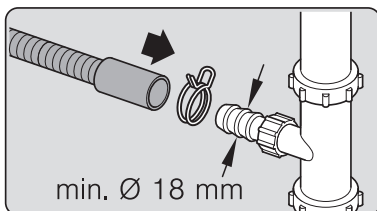

Torx
T 20

verspannen
brace
calar verticalement
Enrasar

Ø4X30

Torx
T 20

Ø4X36

Ø4X15

Torx
T 20

Dichtheit prüfen
Check for leaks
Verifiez l'étanchéité
Verificar la estanqueidad