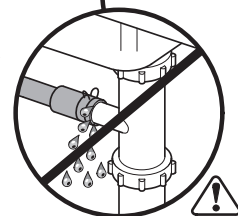

Torx
T 20

verspannen
brace
calar verticalement
Enrasar

Ø4X30

Torx
T 20

Ø4X36

Ø4X15

Torx
T 20

Dichtheit prüfen
Check for leaks
Verifiez l'étanchéité
Verificar la estanqueidad