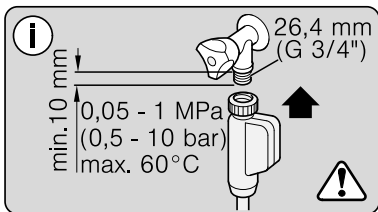

Torx
T 20

verspannen
brace
calar verticalement
Enrasar

Ø4X30

Torx
T 20

Ø4X36

Ø4X15

Torx
T 20

Dichtheit prüfen
Check for leaks
Verifiez l'étanchéité
Verificar la estanqueidad

max. 10 Nm

Dichtheit prüfen
Check for leaks
Verifiez l'étanchéité
Verificar la estanqueidad