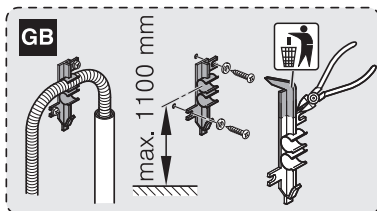

Torx
T 20

verspannen
brace
calar verticalement
Enrasar

Ø4X30

Torx
T 20

Ø4X36

Ø4X15

Torx
T 20

Dichtheit prüfen
Check for leaks
Verifiez l'étanchéité
Verificar la estanqueidad