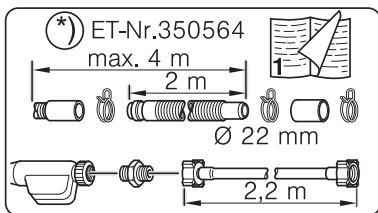

Ø4X36 Ø4X30

Ø4X15

Torx T 20 Torx T 15

SW13

SW10

Torx
T 15

nicht einklemmen
do not pinch
ne pas coincer
No doblar

Ø4X15

Torx
T 20

verspannen
brace
calar verticalement
Enrasar

Ø4X30

Torx
T 20

Ø4X36

Ø4X15

Torx
T 20

Dichtheit prüfen
Check for leaks
Verifiez l'étanchéité
Verificar la estanqueidad