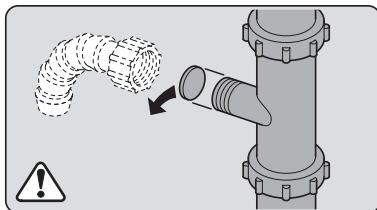

Torx
T 20

verspannen
brace
calar verticalement
Enrasar

Ø4X30

Torx
T 20

Ø4X36

Ø4X15

Torx
T 20

Dichtheit prüfen
Check for leaks
Verifiez l'étanchéité
Verificar la estanqueidad