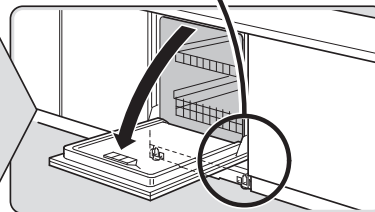

Torx
T 20

verspannen
brace
calar verticalement
Enrasar

Ø4X30

Torx
T 20

Ø4X36

Ø4X15

Torx
T 20

Dichtheit prüfen
Check for leaks
Verifiez l'étanchéité
Verificar la estanqueidad