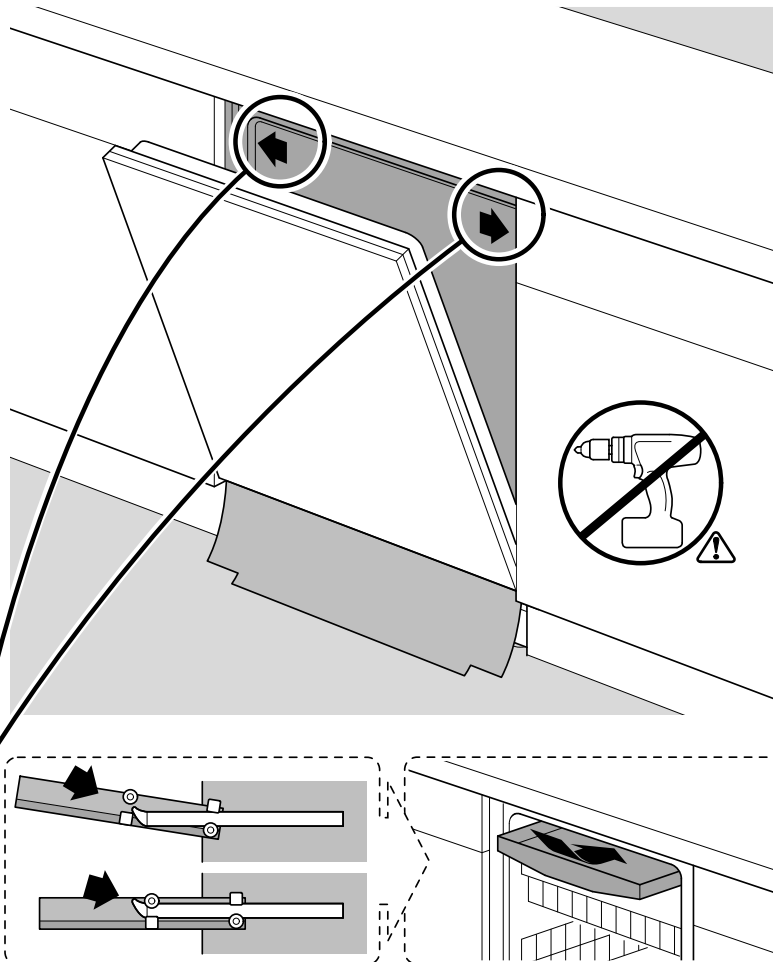

Torx
T 20

verspannen
brace
calar verticalement
Enrasar

Ø4X30

Torx
T 20

Ø4X36

Ø4X15

Torx
T 20

Dichtheit prüfen
Check for leaks
Verifiez l'étanchéité
Verificar la estanqueidad