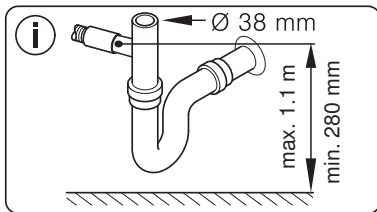

Torx
T 20

verspannen
brace
calar verticalement
Enrasar

Ø4X30

Torx
T 20

Ø4X36

Ø4X15

Torx
T 20

Dichtheit prüfen
Check for leaks
Verifiez l'étanchéité
Verificar la estanqueidad