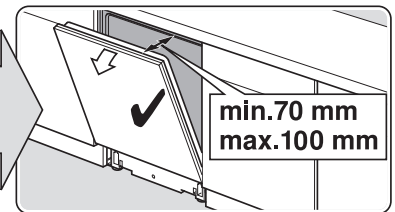

Torx
T 20

verspannen
brace
calar verticalement
Enrasar

Ø4X30

Torx
T 20

Ø4X36

Ø4X15

Torx
T 20

Dichtheit prüfen
Check for leaks
Verifiez l'étanchéité
Verificar la estanqueidad