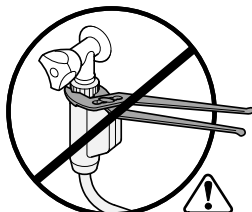

Torx
T 20

verspannen
brace
calar verticalement
Enrasar

Ø4X30

Torx
T 20

Ø4X36

Ø4X15

Torx
T 20

Dichtheit prüfen
Check for leaks
Verifiez l'étanchéité
Verificar la estanqueidad