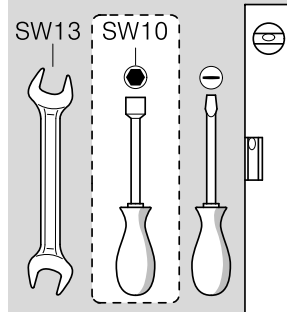

Ø4X36 Ø4X30

Ø4X15

Torx T 20 Torx T 15

SW13

SW10

Torx
T 15

nicht einklemmen
do not pinch
ne pas coincer
No doblar

Ø4X15

Torx
T 20

verspannen
brace
calar verticalement
Enrasar

Ø4X30

Torx
T 20

Ø4X36

Ø4X15

Torx
T 20

Dichtheit prüfen
Check for leaks
Verifiez l'étanchéité
Verificar la estanqueidad

max. 10 Nm

Dichtheit prüfen
Check for leaks
Verifiez l'étanchéité
Verificar la estanqueidad