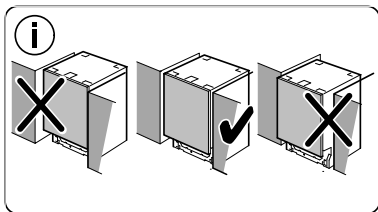

Torx
T 20

verspannen
brace
calar verticalement
Enrasar

Ø4X30

Torx
T 20

Ø4X36

Ø4X15

Torx
T 20

Dichtheit prüfen
Check for leaks
Verifiez l'étanchéité
Verificar la estanqueidad