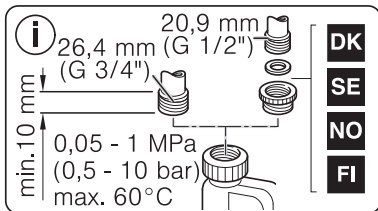

Ø4X36 Ø4X30

Ø4X15

Torx T 20 Torx T 15

SW13

SW10

Torx
T 15

nicht einklemmen
do not pinch
ne pas coincer
No doblar

Ø4X15

Torx
T 20

verspannen
brace
calar verticalement
Enrasar

Ø4X30

Torx
T 20

Ø4X36

Ø4X15

Torx
T 20

Dichtheit prüfen
Check for leaks
Verifiez l'étanchéité
Verificar la estanqueidad

max. 10 Nm

Dichtheit prüfen
Check for leaks
Verifiez l'étanchéité
Verificar la estanqueidad