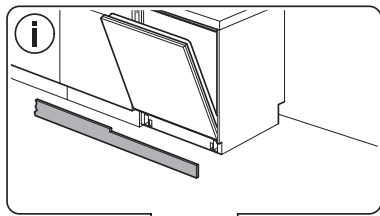

Torx
T 20

verspannen
brace
calar verticalement
Enrasar

Ø4X30

Torx
T 20

Ø4X36

Ø4X15

Torx
T 20

Dichtheit prüfen
Check for leaks
Verifiez l'étanchéité
Verificar la estanqueidad