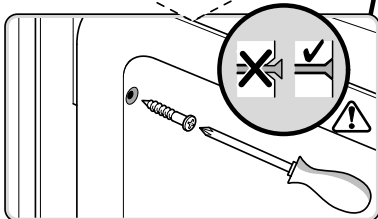

Torx
T 20

verspannen
brace
calar verticalement
Enrasar

Ø4X30

Torx
T 20

Ø4X36

Ø4X15

Torx
T 20

Dichtheit prüfen
Check for leaks
Verifiez l'étanchéité
Verificar la estanqueidad