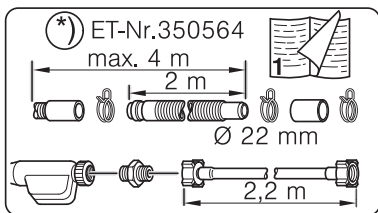

Ø4X36 Ø4X30

Ø4X15

Torx
T 20 Torx
T 15

SW13

SW10

Torx
T 15

nicht einklemmen
do not pinch
ne pas coincer
No doblar

Ø4X15

Torx
T 20

Torx T 15 Torx T 20

verspannen
brace
calar verticalement
Enrasar

einstellen
adjust
régler
ajustar

Torx
T 20

Ø4X36

Ø4X15

Torx
T 20