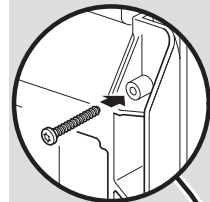

Torx
T 20

Torx T 15 Torx T 20

verspannen
brace
calar verticalement
Enrasar

einstellen
adjust
régler
ajustar

Torx
T 20

Ø4X36

Ø4X15

Torx
T 20