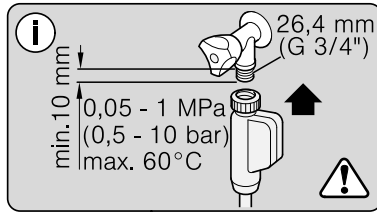

Torx
T 20

Torx T 15 Torx T 20

verspannen
brace
calar verticalement
Enrasar

einstellen
adjust
régler
ajustar

Torx
T 20

Ø4X36

Ø4X15

Torx
T 20

Dichtheit prüfen
Check for leaks
Verifiez l'étanchéité
Verificar la estanqueidad

max. 10 Nm

Dichtheit prüfen
Check for leaks
Verifiez l'étanchéité
Verificar la estanqueidad