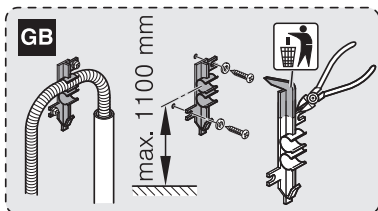

Torx
T 20

Torx T 15 Torx T 20

verspannen
brace
calar verticalement
Enrasar

einstellen
adjust
régler
ajustar

Torx
T 20

Ø4X36

Ø4X15

Torx
T 20