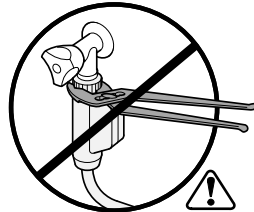

max. 10 Nm

Dichtheit prüfen
Check for leaks
Verifiez l'étanchéité
Verificar la estanqueidad