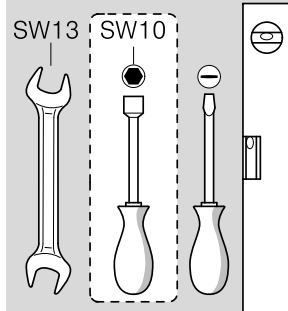

Ø4X36    Ø4X30

Ø4X15

Torx  
T 15

**nicht einklemmen**  
**do not pinch**  
**ne pas coincer**  
**No doblar**

Ø4X15

Torx  
T 20

Torx T 15    Torx T 20

verspannen  
brace  
calar verticalement  
Enrasar

Ø4X30

Torx  
T 20

Ø4X15

Torx  
T 20

**Dichtheit prüfen**  
**Check for leaks**  
**Verifiez l'étanchéité**  
**Verificar la estanqueidad**

**max. 10 Nm**

Dichtheit prüfen  
 Check for leaks  
 Vérifiez l'étanchéité  
 Verificar la estanqueidad