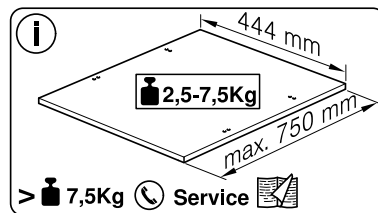

Ø4X36    Ø4X30

Ø4X15

Torx  
T 15

**nicht einklemmen**  
**do not pinch**  
**ne pas coincer**  
**No doblar**

Ø4X15

Torx  
T 20

Torx T 15    Torx T 20

verspannen  
brace  
calar verticalement  
Enrasar

Ø4X30

Torx  
T 20

Ø4X15

Torx  
T 20

**Dichtheit prüfen**  
**Check for leaks**  
**Verifiez l'étanchéité**  
**Verificar la estanqueidad**

**max. 10 Nm**

Dichtheit prüfen  
 Check for leaks  
 Vérifiez l'étanchéité  
 Verificar la estanqueidad