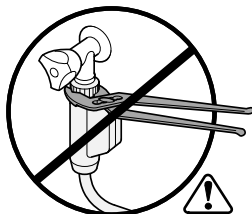

Ø4X30

Torx  
T 20

Ø4X15

Torx  
T 20

**Dichtheit prüfen**  
**Check for leaks**  
**Verifiez l'étanchéité**  
**Verificar la estanqueidad**

**max. 10 Nm**

Dichtheit prüfen  
 Check for leaks  
 Vérifiez l'étanchéité  
 Verificar la estanqueidad