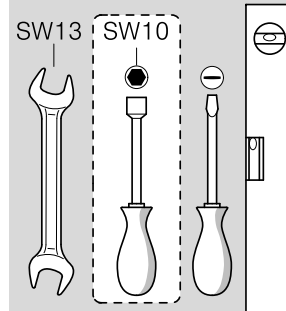

Ø4X36    Ø4X30

Ø4X15

Torx  
T 15

**nicht einklemmen**  
**do not pinch**  
**ne pas coincer**  
**No doblar**

Ø4X15

Torx  
T 20

Torx T 15    Torx T 20

verspannen  
brace  
calar verticalement  
Enrasar

Ø4X30

Torx  
T 20

Ø4X15

Torx  
T 20

**Dichtheit prüfen**  
**Check for leaks**  
**Verifiez l'étanchéité**  
**Verificar la estanqueidad**

**max. 10 Nm**

Dichtheit prüfen  
 Check for leaks  
 Vérifiez l'étanchéité  
 Verificar la estanqueidad