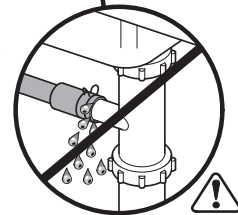

Ø4X30

Torx  
T 20

Ø4X15

Torx  
T 20

**Dichtheit prüfen**  
**Check for leaks**  
**Verifiez l'étanchéité**  
**Verificar la estanqueidad**

**max. 10 Nm**

Dichtheit prüfen  
 Check for leaks  
 Vérifiez l'étanchéité  
 Verificar la estanqueidad