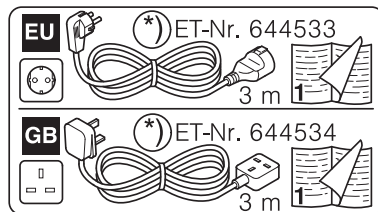

**bs** Uputa za montažu  
**fa** راهنمایی مونتاژ  
**ar** تعليمات التركيب  
**ko** 설치 설명서  
**zh** 安装说明  
**uk** Інструкція з монтажу  
**ro** Instrucțiunea de montaj  
**bg** Упътване за монтаж  
**ja** インストールに関する指示  
**he** הוראות התקנה  
**id** Instruksi Pemasangan  
**kk** Іске қосу туралы нұсқаулар

Ø4X36    Ø4X30

Ø4X15

Torx  
T 15

**nicht einklemmen**  
**do not pinch**  
**ne pas coincer**  
**No doblar**

Ø4X15

Torx  
T 20

Torx T 15    Torx T 20

verspannen  
brace  
calar verticalement  
Enrasar