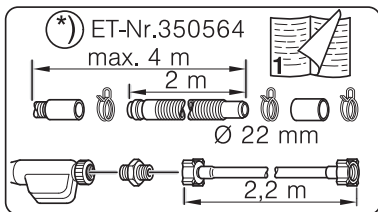

Ø4X36    Ø4X30

Ø4X15

Torx  
T 15

**nicht einklemmen**  
**do not pinch**  
**ne pas coincer**  
**No doblar**

Ø4X15

Torx  
T 20

Torx T 15    Torx T 20

verspannen  
brace  
calar verticalement  
Enrasar

Ø4X30

Torx  
T 20

Ø4X15

Torx  
T 20

**Dichtheit prüfen**  
**Check for leaks**  
**Verifiez l'étanchéité**  
**Verificar la estanqueidad**

**max. 10 Nm**

Dichtheit prüfen  
 Check for leaks  
 Vérifiez l'étanchéité  
 Verificar la estanqueidad