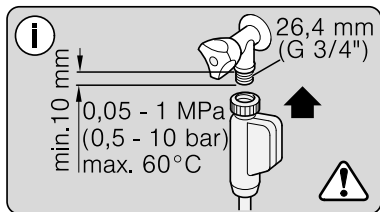

Ø4X30

Torx  
T 20

Ø4X15

Torx  
T 20

**Dichtheit prüfen**  
**Check for leaks**  
**Verifiez l'étanchéité**  
**Verificar la estanqueidad**

**max. 10 Nm**

Dichtheit prüfen  
 Check for leaks  
 Vérifiez l'étanchéité  
 Verificar la estanqueidad