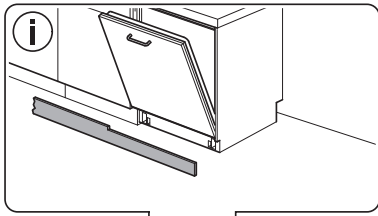

Ø4X30

Torx  
T 20

Ø4X15

Torx  
T 20

**Dichtheit prüfen**  
**Check for leaks**  
**Verifiez l'étanchéité**  
**Verificar la estanqueidad**

**max. 10 Nm**

Dichtheit prüfen  
 Check for leaks  
 Vérifiez l'étanchéité  
 Verificar la estanqueidad