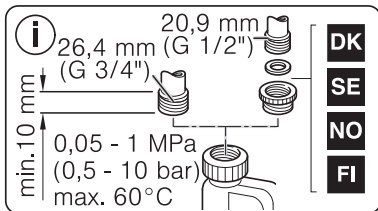

Ø4X36    Ø4X30

Ø4X15

Torx  
T 15

**nicht einklemmen**  
**do not pinch**  
**ne pas coincer**  
**No doblar**

Ø4X15

Torx  
T 20

Torx T 15    Torx T 20

verspannen  
brace  
calar verticalement  
Enrasar

Ø4X30

Torx  
T 20

Ø4X15

Torx  
T 20

**Dichtheit prüfen**  
**Check for leaks**  
**Verifiez l'étanchéité**  
**Verificar la estanqueidad**

**max. 10 Nm**

Dichtheit prüfen  
 Check for leaks  
 Vérifiez l'étanchéité  
 Verificar la estanqueidad